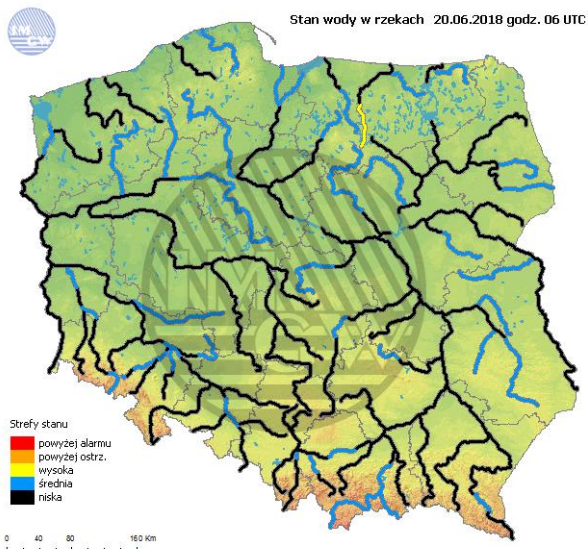

Prędkość i kierunek wiatru SSW 3.7 m/s

Opad atmosferyczny

Poziomy jakości powietrza

- Bardzo dobry
- Dobry
- Umiarkowany
- Dostateczny
- Zły
- Bardzo zły

Więcej informacji o poziomach i indeksie jakości powietrza znajdziesz w zakładkach [Skala jakości powietrza](#) oraz [Indeks jakości powietrza](#)

* Ze względów technicznych mapa dynamiczna może działać wolniej.

INFORMACJE HYDROLOGICZNO – METEOROLOGICZNE

Stan wody w rzekach

Rozkład dobowej sumy opadów

Prognoza pogody dla Polski na dziś

Prognoza pogody dla Polski na jutro