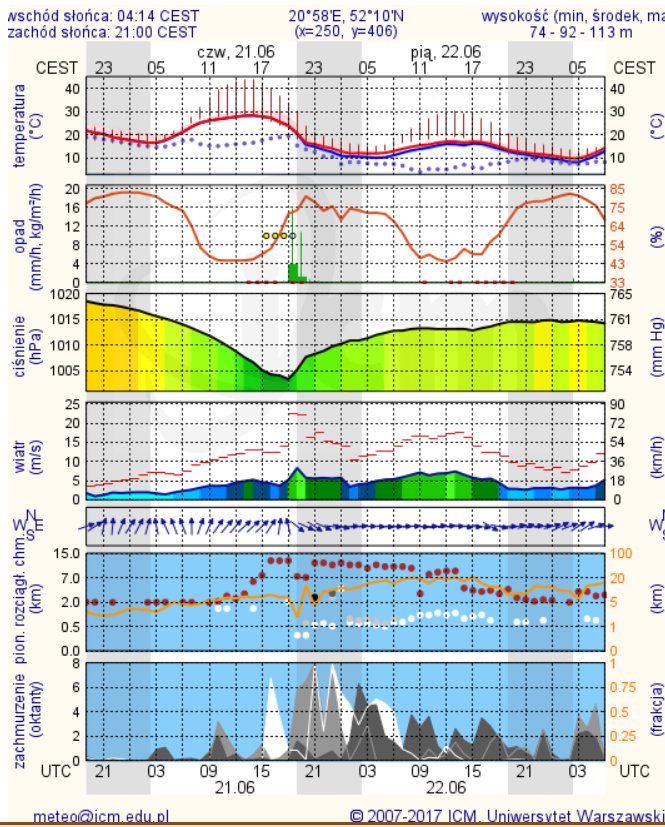

ZESTAWIENIE DANYCH STATYSTYCZNYCH

Za okres: 20 – 21.06.2018 r.

	KOMENDA STOŁECZNA POLICJI	W analizowanym okresie	Od początku roku
	1) Odnotowano wypadków	6	1124
	2) Ofiary śmiertelne w wypadkach drogowych/ kolejowych/ lotniczych	0/0/0	53/12/0
	3) Osoby ranne w wypadkach drogowych/kolejowych/lotniczych	7/0/0	1320/5/1
	4) Utonięcia /wychłodzenia	0/0	9/3
	KOMENDA WOJEWÓDZKA POLICJI	W analizowanym okresie	Od początku roku
	1) Odnotowano wypadków	6	1019
	2) Ofiary śmiertelne w wypadkach drogowych/ kolejowych/ lotniczych	1/0/0	98/5/0
	3) Osoby ranne w wypadkach drogowych/kolejowych/lotniczych	7/0/0	1207/0/1
	4) Utonięcia/wychłodzenia	0/0	15/6
	KOMENDA WOJEWÓDZKA PAŃSTWOWEJ STRAŻY POŻARNEJ	W analizowanym okresie	Od początku roku
	1) Liczba pożarów	108	11325
	2) Ofiary śmiertelne w pożarach/zaczadzenia	0/0/0	26/8
	3) Osoby ranne w pożarach/podtrute CO	0/0	232/13
	NADWIŚLAŃSKI ODDZIAŁ STRAŻY GRANICZNEJ	W dniu 20.06.2018	Od 01.01.2018
	1) Ruch graniczny: schengen/non-schengen	46399/24007	5968534/3134386
	2) Złożone wnioski o nadanie statusu uchodźcy	4	137
	3) Cudzoziemcy, którym odmówiono wjazdu do RP/zatrzymano	1/2	358/586

Prędkość i kierunek wiatru SSW 3.7 m/s

Opad atmosferyczny

Poziomy jakości powietrza

- Bardzo dobry
- Dobry
- Umiarkowany
- Dostateczny
- Zły
- Bardzo zły

Więcej informacji o poziomach i indeksie jakości powietrza znajdziesz w zakładkach [Skala jakości powietrza](#) oraz [Indeks jakości powietrza](#)

* Ze względów technicznych mapa dynamiczna może działać wolniej.

INFORMACJE HYDROLOGICZNO – METEOROLOGICZNE

Stan wody w rzekach

Rozkład dobowej sumy opadów

Prognoza pogody dla Polski na dziś

Prognoza pogody dla Polski na jutro

Zagrożenie pożarowe lasów

Ostrzeżenia METEO/HYDRO

BRAK

METEOROGRAMY

dla głównych miast województwa mazowieckiego:

Warszawa

Radom

Płock