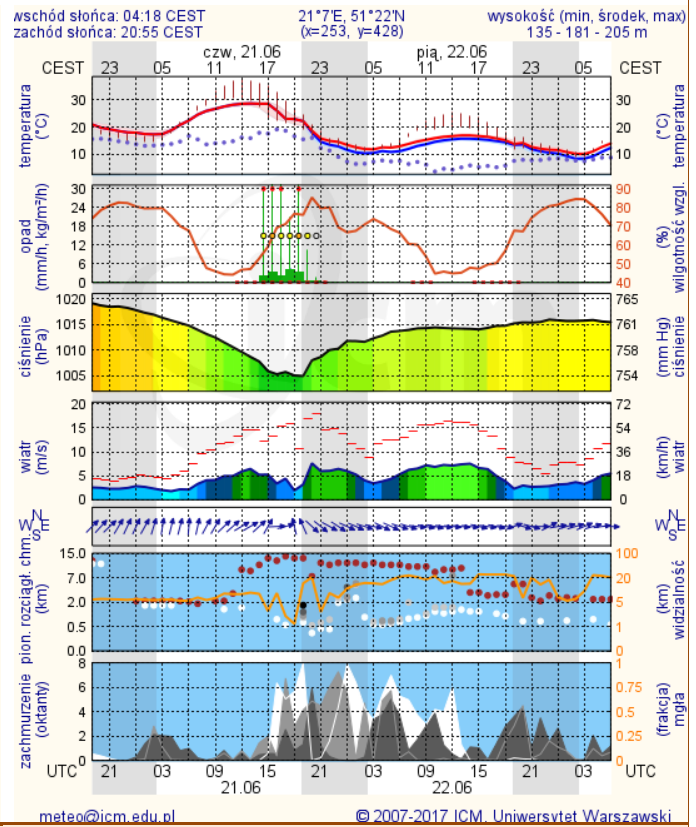

ZESTAWIENIE DANYCH STATYSTYCZNYCH

Za okres: 20 – 21.06.2018 r.

	KOMENDA STOŁECZNA POLICJI	W analizowanym okresie	Od początku roku
	1) Odnotowano wypadków	6	1124
	2) Ofiary śmiertelne w wypadkach drogowych/ kolejowych/ lotniczych	0/0/0	53/12/0
	3) Osoby ranne w wypadkach drogowych/kolejowych/lotniczych	7/0/0	1320/5/1
	4) Utonięcia /wychłodzenia	0/0	9/3
	KOMENDA WOJEWÓDZKA POLICJI	W analizowanym okresie	Od początku roku
	1) Odnotowano wypadków	6	1019
	2) Ofiary śmiertelne w wypadkach drogowych/ kolejowych/ lotniczych	1/0/0	98/5/0
	3) Osoby ranne w wypadkach drogowych/kolejowych/lotniczych	7/0/0	1207/0/1
	4) Utonięcia/wychłodzenia	0/0	15/6
	KOMENDA WOJEWÓDZKA PAŃSTWOWEJ STRAŻY POŻARNEJ	W analizowanym okresie	Od początku roku
	1) Liczba pożarów	108	11325
	2) Ofiary śmiertelne w pożarach/zaczadzenia	0/0/0	26/8
	3) Osoby ranne w pożarach/podtrute CO	0/0	232/13
	NADWIŚLAŃSKI ODDZIAŁ STRAŻY GRANICZNEJ	W dniu 20.06.2018	Od 01.01.2018
	1) Ruch graniczny: schengen/non-schengen	46399/24007	5968534/3134386
	2) Złożone wnioski o nadanie statusu uchodźcy	4	137
	3) Cudzoziemcy, którym odmówiono wjazdu do RP/zatrzymano	1/2	358/586

Prędkość i kierunek wiatru SSW 3.7 m/s

Opad atmosferyczny

Poziomy jakości powietrza

- Bardzo dobry
- Dobry
- Umiarkowany
- Dostateczny
- Zły
- Bardzo zły

Więcej informacji o poziomach i indeksie jakości powietrza znajdziesz w zakładkach [Skala jakości powietrza](#) oraz [Indeks jakości powietrza](#)

* Ze względów technicznych mapa dynamiczna może działać wolniej.

INFORMACJE HYDROLOGICZNO – METEOROLOGICZNE

Stan wody w rzekach

Rozkład dobowej sumy opadów

Prognoza pogody dla Polski na dziś

Prognoza pogody dla Polski na jutro

Zagrożenie pożarowe lasów

Ostrzeżenia METEO/HYDRO

BRAK

METEOROGRAMY

dla głównych miast województwa mazowieckiego:

Warszawa

Radom

Płock