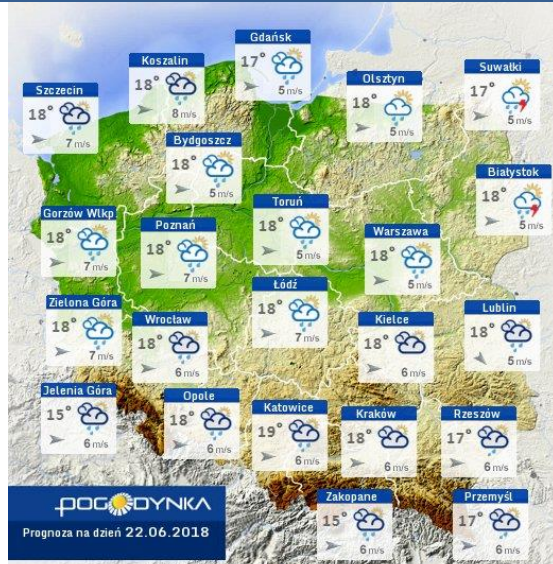

ZESTAWIENIE DANYCH STATYSTYCZNYCH

Za okres: 20 – 21.06.2018 r.

	KOMENDA STOŁECZNA POLICJI	W analizowanym okresie	Od początku roku
	1) Odnotowano wypadków	6	1124
	2) Ofiary śmiertelne w wypadkach drogowych/ kolejowych/ lotniczych	0/0/0	53/12/0
	3) Osoby ranne w wypadkach drogowych/kolejowych/lotniczych	7/0/0	1320/5/1
	4) Utonięcia /wychłodzenia	0/0	9/3
	KOMENDA WOJEWÓDZKA POLICJI	W analizowanym okresie	Od początku roku
	1) Odnotowano wypadków	6	1019
	2) Ofiary śmiertelne w wypadkach drogowych/ kolejowych/ lotniczych	1/0/0	98/5/0
	3) Osoby ranne w wypadkach drogowych/kolejowych/lotniczych	7/0/0	1207/0/1
	4) Utonięcia/wychłodzenia	0/0	15/6
	KOMENDA WOJEWÓDZKA PAŃSTWOWEJ STRAŻY POŻARNEJ	W analizowanym okresie	Od początku roku
	1) Liczba pożarów	108	11325
	2) Ofiary śmiertelne w pożarach/zaczadzenia	0/0/0	26/8
	3) Osoby ranne w pożarach/podtrute CO	0/0	232/13
	NADWIŚLAŃSKI ODDZIAŁ STRAŻY GRANICZNEJ	W dniu 20.06.2018	Od 01.01.2018
	1) Ruch graniczny: schengen/non-schengen	46399/24007	5968534/3134386
	2) Złożone wnioski o nadanie statusu uchodźcy	4	137
	3) Cudzoziemcy, którym odmówiono wjazdu do RP/zatrzymano	1/2	358/586

Prędkość i kierunek wiatru SSW 3.7 m/s

Opad atmosferyczny

Poziomy jakości powietrza

- Bardzo dobry
- Dobry
- Umiarkowany
- Dostateczny
- Zły
- Bardzo zły

Więcej informacji o poziomach i indeksie jakości powietrza znajdziesz w zakładkach [Skala jakości powietrza](#) oraz [Indeks jakości powietrza](#)

* Ze względów technicznych mapa dynamiczna może działać wolniej.

INFORMACJE HYDROLOGICZNO – METEOROLOGICZNE

Stan wody w rzekach

Rozkład dobowej sumy opadów

Prognoza pogody dla Polski na dziś

Prognoza pogody dla Polski na jutro

Zagrożenie pożarowe lasów

Ostrzeżenia METEO/HYDRO

BRAK

METEOROGRAMY

dla głównych miast województwa mazowieckiego:

Warszawa

Radom

Płock