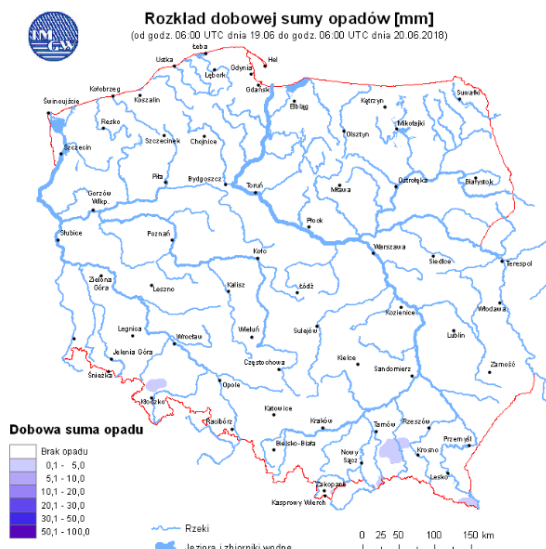

ZESTAWIENIE DANYCH STATYSTYCZNYCH

Za okres: 20 – 21.06.2018 r.

	KOMENDA STOŁECZNA POLICJI	W analizowanym okresie	Od początku roku
	1) Odnotowano wypadków	6	1124
	2) Ofiary śmiertelne w wypadkach drogowych/ kolejowych/ lotniczych	0/0/0	53/12/0
	3) Osoby ranne w wypadkach drogowych/kolejowych/lotniczych	7/0/0	1320/5/1
	4) Utonięcia /wychłodzenia	0/0	9/3
	KOMENDA WOJEWÓDZKA POLICJI	W analizowanym okresie	Od początku roku
	1) Odnotowano wypadków	6	1019
	2) Ofiary śmiertelne w wypadkach drogowych/ kolejowych/ lotniczych	1/0/0	98/5/0
	3) Osoby ranne w wypadkach drogowych/kolejowych/lotniczych	7/0/0	1207/0/1
	4) Utonięcia/wychłodzenia	0/0	15/6
	KOMENDA WOJEWÓDZKA PAŃSTWOWEJ STRAŻY POŻARNEJ	W analizowanym okresie	Od początku roku
	1) Liczba pożarów	108	11325
	2) Ofiary śmiertelne w pożarach/zaczadzenia	0/0/0	26/8
	3) Osoby ranne w pożarach/podtrute CO	0/0	232/13
	NADWIŚLAŃSKI ODDZIAŁ STRAŻY GRANICZNEJ	W dniu 20.06.2018	Od 01.01.2018
	1) Ruch graniczny: schengen/non-schengen	46399/24007	5968534/3134386
	2) Złożone wnioski o nadanie statusu uchodźcy	4	137
	3) Cudzoziemcy, którym odmówiono wjazdu do RP/zatrzymano	1/2	358/586

Prędkość i kierunek wiatru SSW 3.7 m/s

Opad atmosferyczny

Poziomy jakości powietrza

- Bardzo dobry
- Dobry
- Umiarkowany
- Dostateczny
- Zły
- Bardzo zły

Więcej informacji o poziomach i indeksie jakości powietrza znajdziesz w zakładkach [Skala jakości powietrza](#) oraz [Indeks jakości powietrza](#)

* Ze względów technicznych mapa dynamiczna może działać wolniej.

INFORMACJE HYDROLOGICZNO – METEOROLOGICZNE

Stan wody w rzekach

Rozkład dobowej sumy opadów

Prognoza pogody dla Polski na dziś

Prognoza pogody dla Polski na jutro