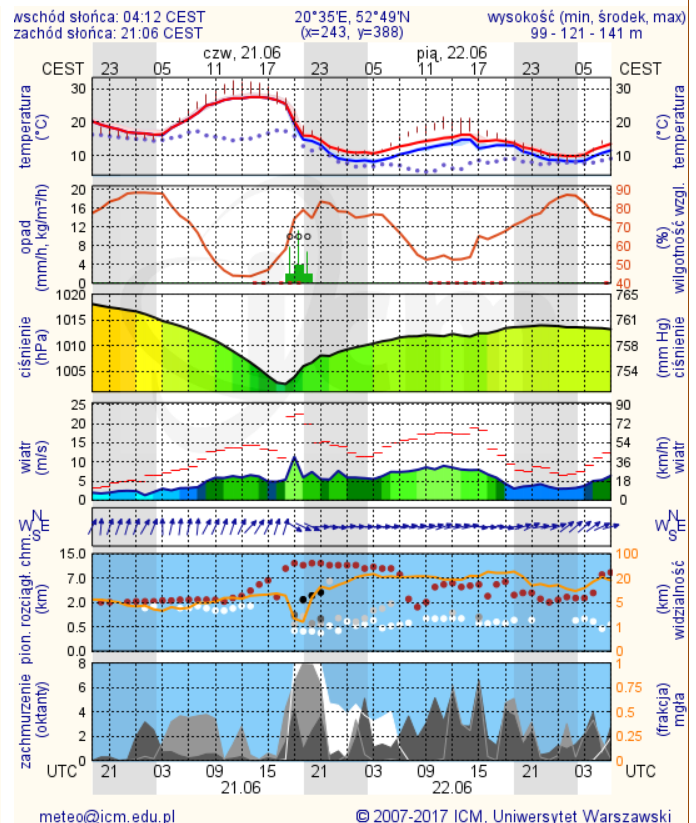

METEOROGRAMY

dla głównych miast województwa mazowieckiego:

Warszawa

Radom

Płock

Ciechanów