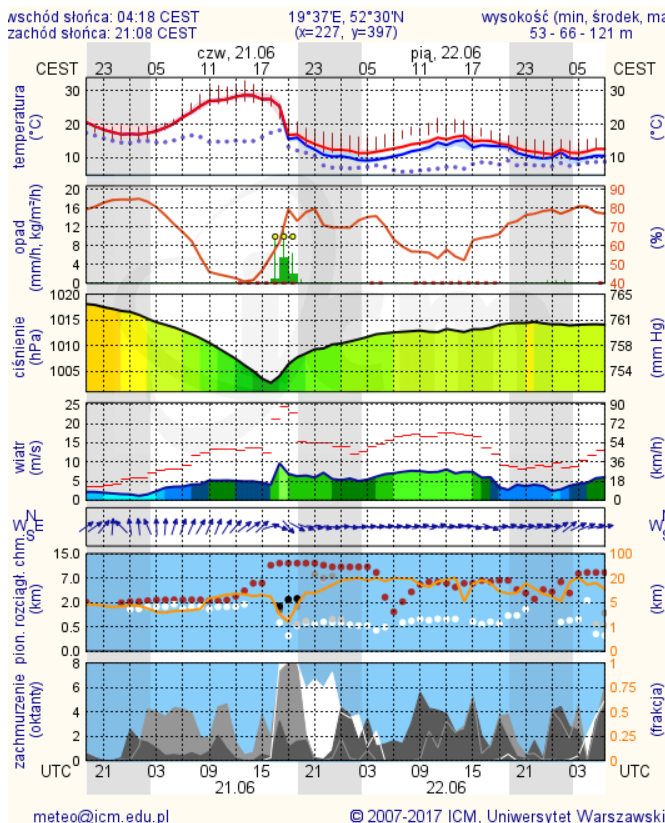

ZESTAWIENIE DANYCH STATYSTYCZNYCH

Za okres: 20 – 21.06.2018 r.

	KOMENDA STOŁECZNA POLICJI	W analizowanym okresie	Od początku roku
	1) Odnotowano wypadków	6	1124
	2) Ofiary śmiertelne w wypadkach drogowych/ kolejowych/ lotniczych	0/0/0	53/12/0
	3) Osoby ranne w wypadkach drogowych/kolejowych/lotniczych	7/0/0	1320/5/1
	4) Utonięcia /wychłodzenia	0/0	9/3
	KOMENDA WOJEWÓDZKA POLICJI	W analizowanym okresie	Od początku roku
	1) Odnotowano wypadków	6	1019
	2) Ofiary śmiertelne w wypadkach drogowych/ kolejowych/ lotniczych	1/0/0	98/5/0
	3) Osoby ranne w wypadkach drogowych/kolejowych/lotniczych	7/0/0	1207/0/1
	4) Utonięcia/wychłodzenia	0/0	15/6
	KOMENDA WOJEWÓDZKA PAŃSTWOWEJ STRAŻY POŻARNEJ	W analizowanym okresie	Od początku roku
	1) Liczba pożarów	108	11325
	2) Ofiary śmiertelne w pożarach/zaczadzenia	0/0/0	26/8
	3) Osoby ranne w pożarach/podtrute CO	0/0	232/13
	NADWIŚLAŃSKI ODDZIAŁ STRAŻY GRANICZNEJ	W dniu 20.06.2018	Od 01.01.2018
	1) Ruch graniczny: schengen/non-schengen	46399/24007	5968534/3134386
	2) Złożone wnioski o nadanie statusu uchodźcy	4	137
	3) Cudzoziemcy, którym odmówiono wjazdu do RP/zatrzymano	1/2	358/586

Prędkość i kierunek wiatru SSW 3.7 m/s

Opad atmosferyczny

Poziomy jakości powietrza

- Bardzo dobry
- Dobry
- Umiarkowany
- Dostateczny
- Zły
- Bardzo zły

Więcej informacji o poziomach i indeksie jakości powietrza znajdziesz w zakładkach [Skala jakości powietrza](#) oraz [Indeks jakości powietrza](#)

* Ze względów technicznych mapa dynamiczna może działać wolniej.

INFORMACJE HYDROLOGICZNO – METEOROLOGICZNE

Stan wody w rzekach

Rozkład dobowej sumy opadów

Prognoza pogody dla Polski na dziś

Prognoza pogody dla Polski na jutro

Zagrożenie pożarowe lasów

Ostrzeżenia METEO/HYDRO

BRAK

METEOROGRAMY

dla głównych miast województwa mazowieckiego:

Warszawa

Radom

Płock