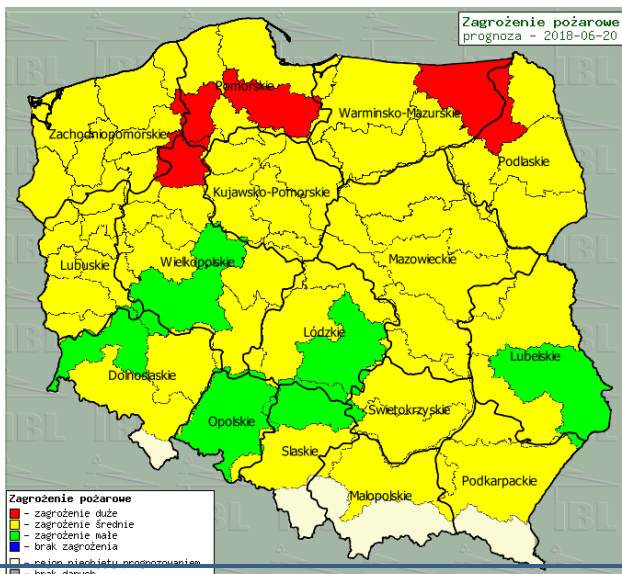

Zagrożenie pożarowe lasów

Ostrzeżenia METEO/HYDRO

BRAK