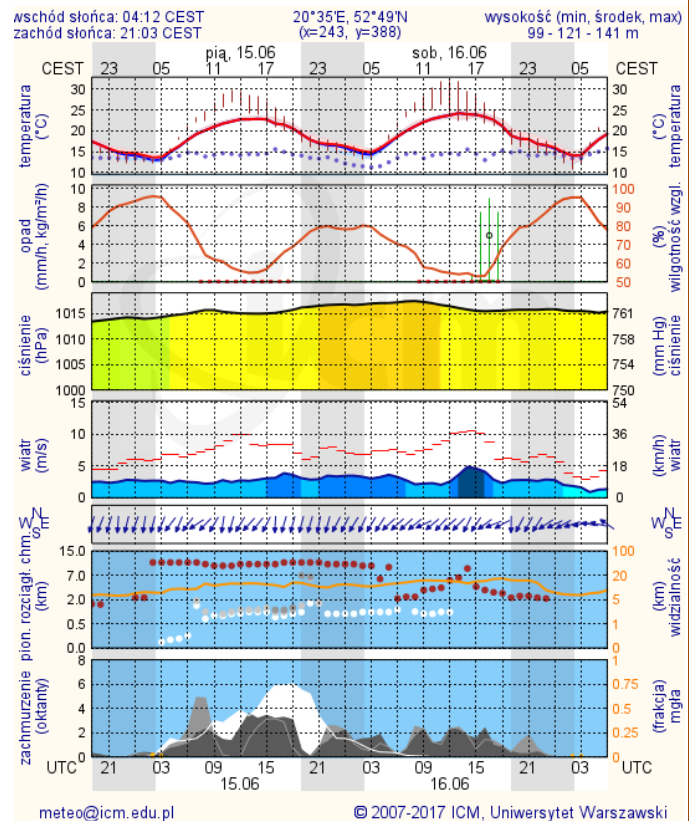

BIULETYN INFORMACYJNY NR 165/2018
za okres od 14.06.2018 r. od godz. 7.00 do 15.06.2018 r. do godz. 7.00

piątek, dnia 15.06.2018 r.

Najważniejsze zdarzenia z minionej doby

1. Warszawa, ul. Jagiellońska – wypadek śmiertelny z udziałem motocyklisty.

ZESTAWIENIE DANYCH STATYSTYCZNYCH

Za okres: 14 – 15.06.2018 r.

	KOMENDA STOŁECZNA POLICJI	W analizowanym okresie	Od początku roku
	1) Odnotowano wypadków	15	1071
	2) Ofiary śmiertelne w wypadkach drogowych/ kolejowych/ lotniczych	2/0/0	51/12/0
	3) Osoby ranne w wypadkach drogowych/kolejowych/lotniczych	16/0/0	1257/5/1
	4) Utonięcia /wychłodzenia	0/0	8/3
	KOMENDA WOJEWÓDZKA POLICJI	W analizowanym okresie	Od początku roku
	1) Odnotowano wypadków	4	972
	2) Ofiary śmiertelne w wypadkach drogowych/ kolejowych/ lotniczych	0/0/0	85/5/0
	3) Osoby ranne w wypadkach drogowych/kolejowych/lotniczych	7/0/0	1159/0/1
	4) Utonięcia/wychłodzenia	0/0	14/6
	KOMENDA WOJEWÓDZKA PAŃSTWOWEJ STRAŻY POŻARNEJ	W analizowanym okresie	Od początku roku
	1) Liczba pożarów	66	10776
	2) Ofiary śmiertelne w pożarach/zaczadzenia	0/0/0	26/8
	3) Osoby ranne w pożarach/podtrute CO	3/0	229/13
	NADWIŚLAŃSKI ODDZIAŁ STRAŻY GRANICZNEJ	W dniu 14.06.2018	Od 01.01.2018
	1) Ruch graniczny: schengen/non-schengen	44127/26035	5687799/2990471
	2) Złożone wnioski o nadanie statusu uchodźcy	0	128
	3) Cudzoziemcy, którym odmówiono wjazdu do RP/zatrzymano	5/14	353/562

Prognoza pogody dla Polski na jutro

Zagrożenie pożarowe lasów

Ostrzeżenia METEO/HYDRO

BRAK

METEOROGRAMY

dla głównych miast województwa mazowieckiego:

Warszawa

Radom

Płock

Ciechanów

Ostrołęka

Siedlce