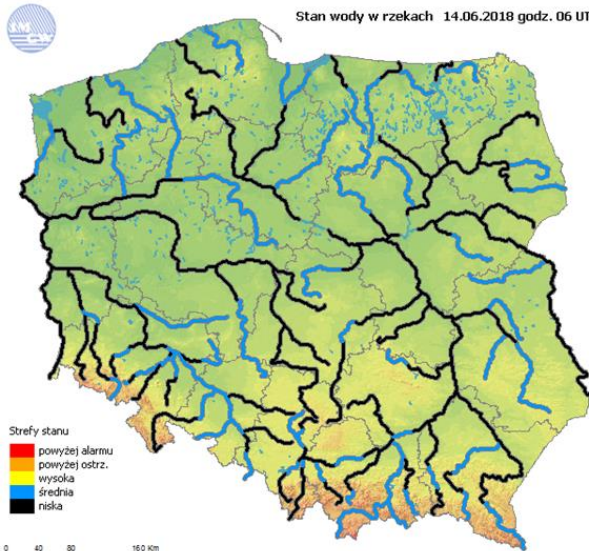

ASF – AFRYKAŃSKI POMÓR ŚWIŃ	
Ogniska ASF trzody chlewnej	Liczba ognisk
	11
Przypadki ASF dzików	Liczba przypadków
	711

Na chwilę obecną powołano 30 komisji do spraw szacowania szkód w gospodarstwach rolnych i działach specjalnych produkcji rolnej, w których wystąpiły szkody spowodowane przez niekorzystne zjawiska atmosferyczne (stan na 14.06.2018 r.)

JAKOŚĆ POWIETRZA

Wyniki pomiarów zanieczyszczeń powietrza za minioną dobę [w µg/m³] na automatycznych stacjach WIOŚ w Warszawie

Wybierz datę: Zestawienie dobowe (średnie)- Stacje automatyczne

Stacja	Pomiar	PM10 [µg/m ³]	PM2.5 [µg/m ³]	O ₃ [µg/m ³]		NO ₂ [µg/m ³]	SO ₂ [µg/m ³]	CO [µg/m ³]		C ₆ H ₆ [µg/m ³]
		Pył zawieszony PM10 S24h	Pył zawieszony PM 2.5 S24h	S24h	S8max	Dwutlenek azotu S24h	Dwutlenek siarki S24h	Tlenek węgla S24h	S8max	Benzen S24h
Belsk-IGFPAN				73.4	93.4	7.6	0.3	131	148	
Granica-KPN				78.9	102.6	2.4	1.8			
Guty Duże				59.4	77.7	2.7	1.3			
Konstancin-Jeziorna		14.9	8.6	79.8	98.8	12.3	6.5	269	292	
Legionowo-Zegrzyńska			5.1	65.8	82.7	8.5	7.2			
Otwock-Brzozowa			10	57	77.7	21.9	5	472	494	
Piastów-Pułaskiego			6.1	53.4	74.7	21.7	0.7			
Płock-Gimnazjum				56.7	78.1	11.2	8.6	95	169	1.3
Płock-Reja		18.8	9.2	59.1	86.3	17.7	5.3	288	315	0.7
Radom-Tochtermana		22.8	12	52	77.9	24.7	1.6	471	510	0.2
Siedlce-Konarskiego		15.8	9.9							
Warszawa-Komunikacyjna		39.9	17.1			52.6		614	881	0.8
Warszawa-Marszałkowska										
Warszawa-Podleśna				65.5	83.1					
Warszawa-Targówek		15.7	10.1	39.8	56.9	15.1	1.3			
Warszawa-Ursynów		24.8	9.9	64.4	81.4	14.9	14.9			
Żyrardów-Roosevelta		28.6	12							

PROGNOZA, JAKOŚCI POWIETRZA NA DZIŚ

INFORMACJE HYDROLOGICZNO – METEOROLOGICZNE

Stan wody w rzekach

Stan wody w rzekach 14.06.2018 godz. 06 UTC

Rozkład dobowej sumy opadów

Rozkład dobowej sumy opadów [mm]
(od godz. 06:00 UTC dnia 13.06 do godz. 06:00 UTC dnia 14.06 2018)