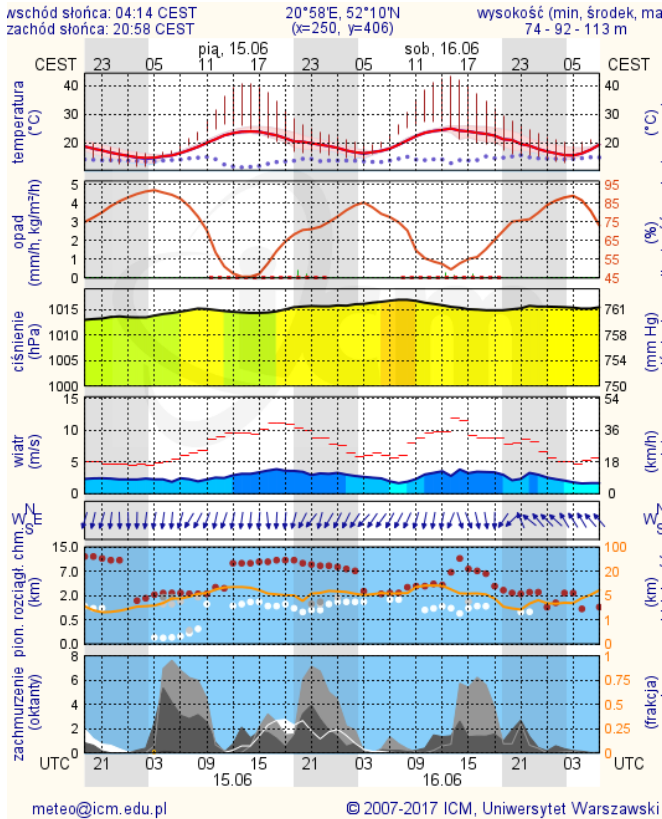

BIULETYN INFORMACYJNY NR 165/2018
za okres od 14.06.2018 r. od godz. 7.00 do 15.06.2018 r. do godz. 7.00

piątek, dnia 15.06.2018 r.

Najważniejsze zdarzenia z minionej doby

1. Warszawa, ul. Jagiellońska – wypadek śmiertelny z udziałem motocyklisty.

ZESTAWIENIE DANYCH STATYSTYCZNYCH

Za okres: 14 – 15.06.2018 r.

	KOMENDA STOŁECZNA POLICJI	W analizowanym okresie	Od początku roku
	1) Odnotowano wypadków	15	1071
	2) Ofiary śmiertelne w wypadkach drogowych/ kolejowych/ lotniczych	2/0/0	51/12/0
	3) Osoby ranne w wypadkach drogowych/kolejowych/lotniczych	16/0/0	1257/5/1
	4) Utonięcia /wychłodzenia	0/0	8/3
	KOMENDA WOJEWÓDZKA POLICJI	W analizowanym okresie	Od początku roku
	1) Odnotowano wypadków	4	972
	2) Ofiary śmiertelne w wypadkach drogowych/ kolejowych/ lotniczych	0/0/0	85/5/0
	3) Osoby ranne w wypadkach drogowych/kolejowych/lotniczych	7/0/0	1159/0/1
	4) Utonięcia/wychłodzenia	0/0	14/6
	KOMENDA WOJEWÓDZKA PAŃSTWOWEJ STRAŻY POŻARNEJ	W analizowanym okresie	Od początku roku
	1) Liczba pożarów	66	10776
	2) Ofiary śmiertelne w pożarach/zaczadzenia	0/0/0	26/8
	3) Osoby ranne w pożarach/podtrute CO	3/0	229/13
	NADWIŚLAŃSKI ODDZIAŁ STRAŻY GRANICZNEJ	W dniu 14.06.2018	Od 01.01.2018
	1) Ruch graniczny: schengen/non-schengen	44127/26035	5687799/2990471
	2) Złożone wnioski o nadanie statusu uchodźcy	0	128
	3) Cudzoziemcy, którym odmówiono wjazdu do RP/zatrzymano	5/14	353/562

Prognoza pogody dla Polski na jutro

Zagrożenie pożarowe lasów

Ostrzeżenia METEO/HYDRO

BRAK

METEOROGRAMY

dla głównych miast województwa mazowieckiego:

Warszawa

Radom

Płock

Ciechanów

Ostrołęka

Siedlce