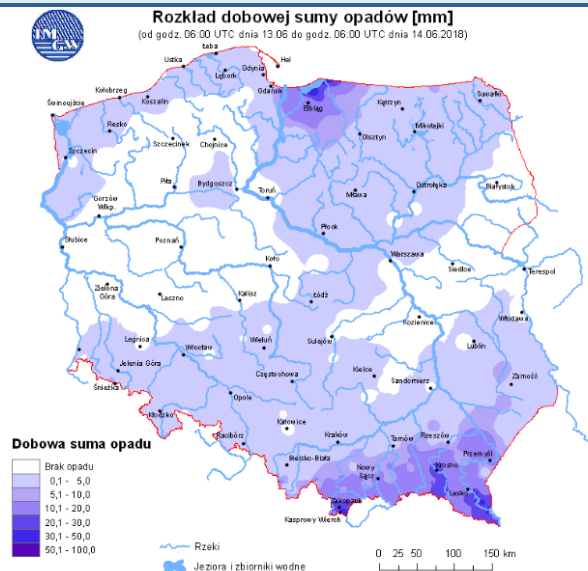

BIULETYN INFORMACYJNY NR 165/2018
za okres od 14.06.2018 r. od godz. 7.00 do 15.06.2018 r. do godz. 7.00

piątek, dnia 15.06.2018 r.

Najważniejsze zdarzenia z minionej doby

1. Warszawa, ul. Jagiellońska – wypadek śmiertelny z udziałem motocyklisty.

ZESTAWIENIE DANYCH STATYSTYCZNYCH

Za okres: 14 – 15.06.2018 r.

	KOMENDA STOŁECZNA POLICJI	W analizowanym okresie	Od początku roku
	1) Odnotowano wypadków	15	1071
	2) Ofiary śmiertelne w wypadkach drogowych/ kolejowych/ lotniczych	2/0/0	51/12/0
	3) Osoby ranne w wypadkach drogowych/kolejowych/lotniczych	16/0/0	1257/5/1
	4) Utonięcia /wychłodzenia	0/0	8/3
	KOMENDA WOJEWÓDZKA POLICJI	W analizowanym okresie	Od początku roku
	1) Odnotowano wypadków	4	972
	2) Ofiary śmiertelne w wypadkach drogowych/ kolejowych/ lotniczych	0/0/0	85/5/0
	3) Osoby ranne w wypadkach drogowych/kolejowych/lotniczych	7/0/0	1159/0/1
	4) Utonięcia/wychłodzenia	0/0	14/6
	KOMENDA WOJEWÓDZKA PAŃSTWOWEJ STRAŻY POŻARNEJ	W analizowanym okresie	Od początku roku
	1) Liczba pożarów	66	10776
	2) Ofiary śmiertelne w pożarach/zaczadzenia	0/0/0	26/8
	3) Osoby ranne w pożarach/podtrute CO	3/0	229/13
	NADWIŚLAŃSKI ODDZIAŁ STRAŻY GRANICZNEJ	W dniu 14.06.2018	Od 01.01.2018
	1) Ruch graniczny: schengen/non-schengen	44127/26035	5687799/2990471
	2) Złożone wnioski o nadanie statusu uchodźcy	0	128
	3) Cudzoziemcy, którym odmówiono wjazdu do RP/zatrzymano	5/14	353/562

PROGNOZA, JAKOŚCI POWIETRZA NA DZIŚ

INFORMACJE HYDROLOGICZNO – METEOROLOGICZNE

Stan wody w rzekach

Stan wody w rzekach 14.06.2018 godz. 06 UTC

Rozkład dobowej sumy opadów

Rozkład dobowej sumy opadów [mm]
(od godz. 06:00 UTC dnia 13.06 do godz. 06:00 UTC dnia 14.06 2018)