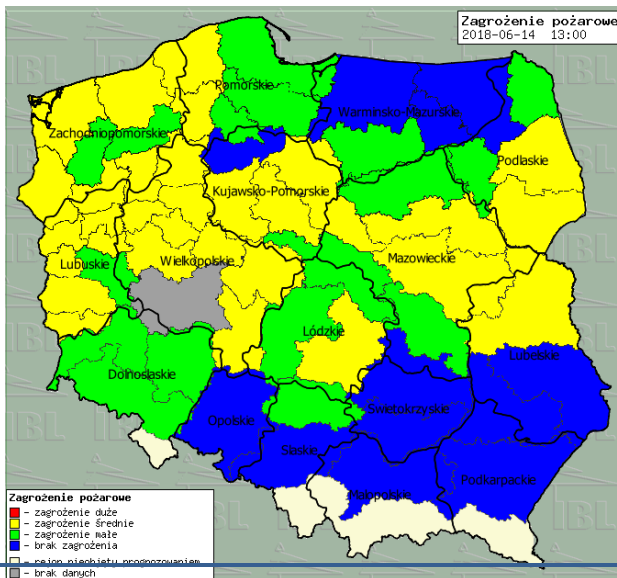

Zagrożenie pożarowe lasów

Ostrzeżenia METEO/HYDRO