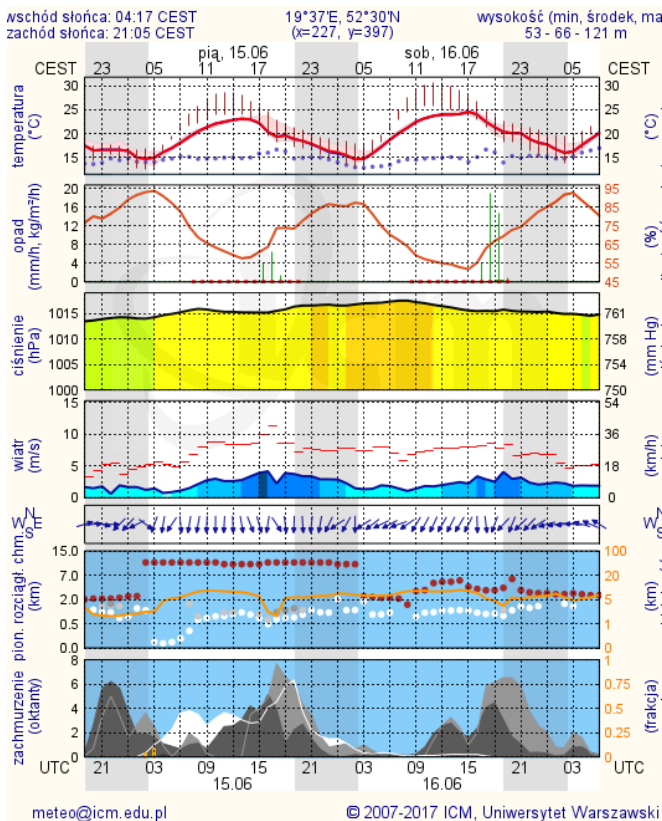

BIULETYN INFORMACYJNY NR 165/2018
za okres od 14.06.2018 r. od godz. 7.00 do 15.06.2018 r. do godz. 7.00

piątek, dnia 15.06.2018 r.

Najważniejsze zdarzenia z minionej doby

1. Warszawa, ul. Jagiellońska – wypadek śmiertelny z udziałem motocyklisty.

ZESTAWIENIE DANYCH STATYSTYCZNYCH

Za okres: 14 – 15.06.2018 r.

	KOMENDA STOŁECZNA POLICJI	W analizowanym okresie	Od początku roku
	1) Odnotowano wypadków	15	1071
	2) Ofiary śmiertelne w wypadkach drogowych/ kolejowych/ lotniczych	2/0/0	51/12/0
	3) Osoby ranne w wypadkach drogowych/kolejowych/lotniczych	16/0/0	1257/5/1
	4) Utonięcia /wychłodzenia	0/0	8/3
	KOMENDA WOJEWÓDZKA POLICJI	W analizowanym okresie	Od początku roku
	1) Odnotowano wypadków	4	972
	2) Ofiary śmiertelne w wypadkach drogowych/ kolejowych/ lotniczych	0/0/0	85/5/0
	3) Osoby ranne w wypadkach drogowych/kolejowych/lotniczych	7/0/0	1159/0/1
	4) Utonięcia/wychłodzenia	0/0	14/6
	KOMENDA WOJEWÓDZKA PAŃSTWOWEJ STRAŻY POŻARNEJ	W analizowanym okresie	Od początku roku
	1) Liczba pożarów	66	10776
	2) Ofiary śmiertelne w pożarach/zaczadzenia	0/0/0	26/8
	3) Osoby ranne w pożarach/podtrute CO	3/0	229/13
	NADWIŚLAŃSKI ODDZIAŁ STRAŻY GRANICZNEJ	W dniu 14.06.2018	Od 01.01.2018
	1) Ruch graniczny: schengen/non-schengen	44127/26035	5687799/2990471
	2) Złożone wnioski o nadanie statusu uchodźcy	0	128
	3) Cudzoziemcy, którym odmówiono wjazdu do RP/zatrzymano	5/14	353/562

Prognoza pogody dla Polski na jutro

Zagrożenie pożarowe lasów

Ostrzeżenia METEO/HYDRO

BRAK

METEOROGRAMY

dla głównych miast województwa mazowieckiego:

Warszawa

Radom

Płock

Ciechanów

Ostrołęka

Siedlce