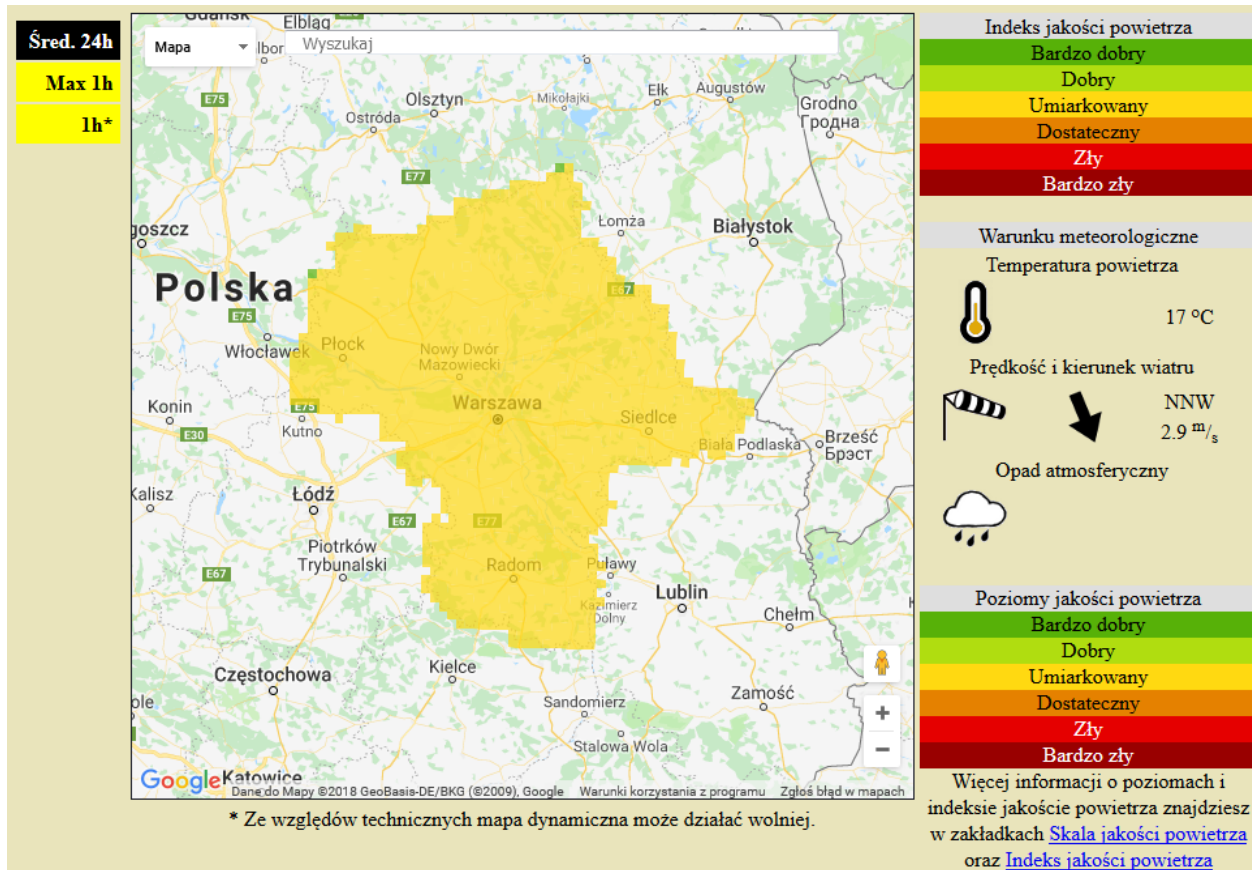

PROGNOZA, JAKOŚCI POWIETRZA NA DZIŚ