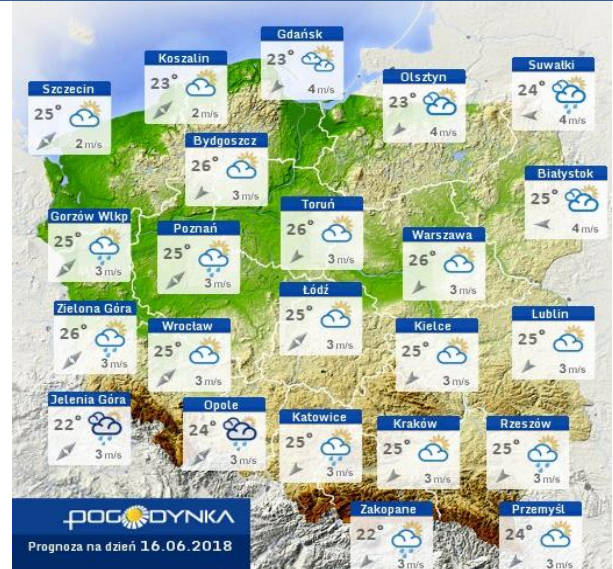

BIULETYN INFORMACYJNY NR 165/2018
za okres od 14.06.2018 r. od godz. 7.00 do 15.06.2018 r. do godz. 7.00

piątek, dnia 15.06.2018 r.

Najważniejsze zdarzenia z minionej doby

1. Warszawa, ul. Jagiellońska – wypadek śmiertelny z udziałem motocyklisty.

JAKOŚĆ POWIETRZA

Wyniki pomiarów zanieczyszczeń powietrza za minioną dobę [w µg/m³] na automatycznych stacjach WIOŚ w Warszawie

Wybierz datę: Zestawienie dobowe (średnie)- Stacje automatyczne

Stacja	Pomiar	PM10 [µg/m ³]	PM2.5 [µg/m ³]	O ₃ [µg/m ³]		NO ₂ [µg/m ³]	SO ₂ [µg/m ³]	CO [µg/m ³]		C ₆ H ₆ [µg/m ³]
		Pył zawieszony PM10 S24h	Pył zawieszony PM 2.5 S24h	S24h	S8max	Dwutlenek azotu S24h	Dwutlenek siarki S24h	Tlenek węgla S24h	S8max	Benzen S24h
Belsk-IGFPAN				73.4	93.4	7.6	0.3	131	148	
Granica-KPN				78.9	102.6	2.4	1.8			
Guty Duże				59.4	77.7	2.7	1.3			
Konstancin-Jeziorna		14.9	8.6	79.8	98.8	12.3	6.5	269	292	
Legionowo-Zegrzyńska			5.1	65.8	82.7	8.5	7.2			
Otwock-Brzozowa			10	57	77.7	21.9	5	472	494	
Piastów-Pułaskiego			6.1	53.4	74.7	21.7	0.7			
Płock-Gimnazjum				56.7	78.1	11.2	8.6	95	169	1.3
Płock-Reja		18.8	9.2	59.1	86.3	17.7	5.3	288	315	0.7
Radom-Tochtermana		22.8	12	52	77.9	24.7	1.6	471	510	0.2
Siedlce-Konarskiego		15.8	9.9							
Warszawa-Komunikacyjna		39.9	17.1			52.6		614	881	0.8
Warszawa-Marszałkowska										
Warszawa-Podleśna				65.5	83.1					
Warszawa-Targówek		15.7	10.1	39.8	56.9	15.1	1.3			
Warszawa-Ursynów		24.8	9.9	64.4	81.4	14.9	14.9			
Żyrardów-Roosevelta		28.6	12							

PROGNOZA, JAKOŚCI POWIETRZA NA DZIŚ

INFORMACJE HYDROLOGICZNO – METEOROLOGICZNE

Stan wody w rzekach

Stan wody w rzekach 14.06.2018 godz. 06 UTC

Rozkład dobowej sumy opadów

Rozkład dobowej sumy opadów [mm]
(od godz. 06:00 UTC dnia 13.06 do godz. 06:00 UTC dnia 14.06 2018)

Prognoza pogody dla Polski na jutro

Zagrożenie pożarowe lasów

Ostrzeżenia METEO/HYDRO

BRAK

METEOROGRAMY

dla głównych miast województwa mazowieckiego:

Warszawa

Radom