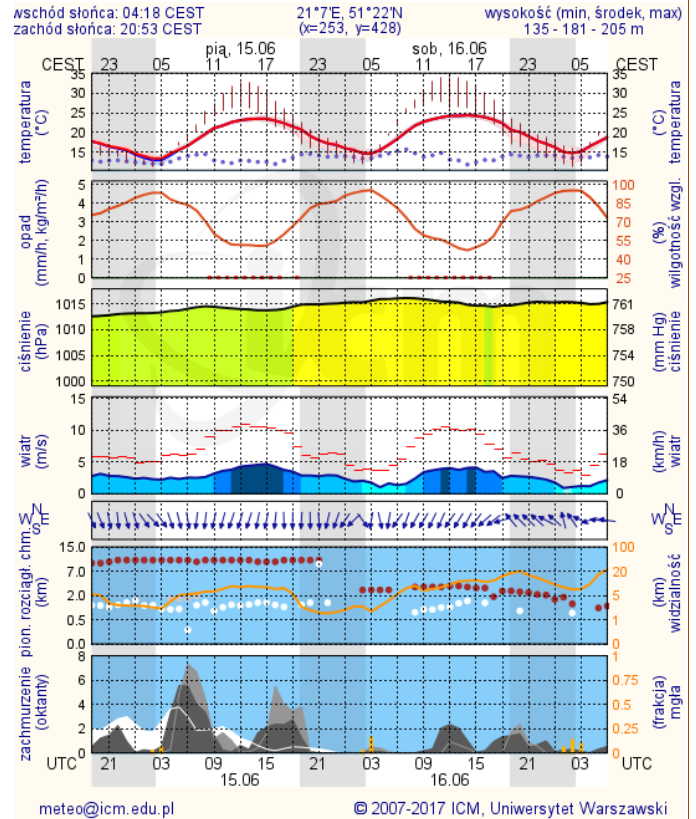

BIULETYN INFORMACYJNY NR 165/2018
za okres od 14.06.2018 r. od godz. 7.00 do 15.06.2018 r. do godz. 7.00

piątek, dnia 15.06.2018 r.

Najważniejsze zdarzenia z minionej doby

1. Warszawa, ul. Jagiellońska – wypadek śmiertelny z udziałem motocyklisty.

ZESTAWIENIE DANYCH STATYSTYCZNYCH

Za okres: 14 – 15.06.2018 r.

	KOMENDA STOŁECZNA POLICJI	W analizowanym okresie	Od początku roku
	1) Odnotowano wypadków	15	1071
	2) Ofiary śmiertelne w wypadkach drogowych/ kolejowych/ lotniczych	2/0/0	51/12/0
	3) Osoby ranne w wypadkach drogowych/kolejowych/lotniczych	16/0/0	1257/5/1
	4) Utonięcia /wychłodzenia	0/0	8/3
	KOMENDA WOJEWÓDZKA POLICJI	W analizowanym okresie	Od początku roku
	1) Odnotowano wypadków	4	972
	2) Ofiary śmiertelne w wypadkach drogowych/ kolejowych/ lotniczych	0/0/0	85/5/0
	3) Osoby ranne w wypadkach drogowych/kolejowych/lotniczych	7/0/0	1159/0/1
	4) Utonięcia/wychłodzenia	0/0	14/6
	KOMENDA WOJEWÓDZKA PAŃSTWOWEJ STRAŻY POŻARNEJ	W analizowanym okresie	Od początku roku
	1) Liczba pożarów	66	10776
	2) Ofiary śmiertelne w pożarach/zaczadzenia	0/0/0	26/8
	3) Osoby ranne w pożarach/podtrute CO	3/0	229/13
	NADWIŚLAŃSKI ODDZIAŁ STRAŻY GRANICZNEJ	W dniu 14.06.2018	Od 01.01.2018
	1) Ruch graniczny: schengen/non-schengen	44127/26035	5687799/2990471
	2) Złożone wnioski o nadanie statusu uchodźcy	0	128
	3) Cudzoziemcy, którym odmówiono wjazdu do RP/zatrzymano	5/14	353/562

Prognoza pogody dla Polski na jutro

Zagrożenie pożarowe lasów

Ostrzeżenia METEO/HYDRO

BRAK

METEOROGRAMY

dla głównych miast województwa mazowieckiego:

Warszawa

Radom

Płock

Ciechanów

Ostrołęka

Siedlce