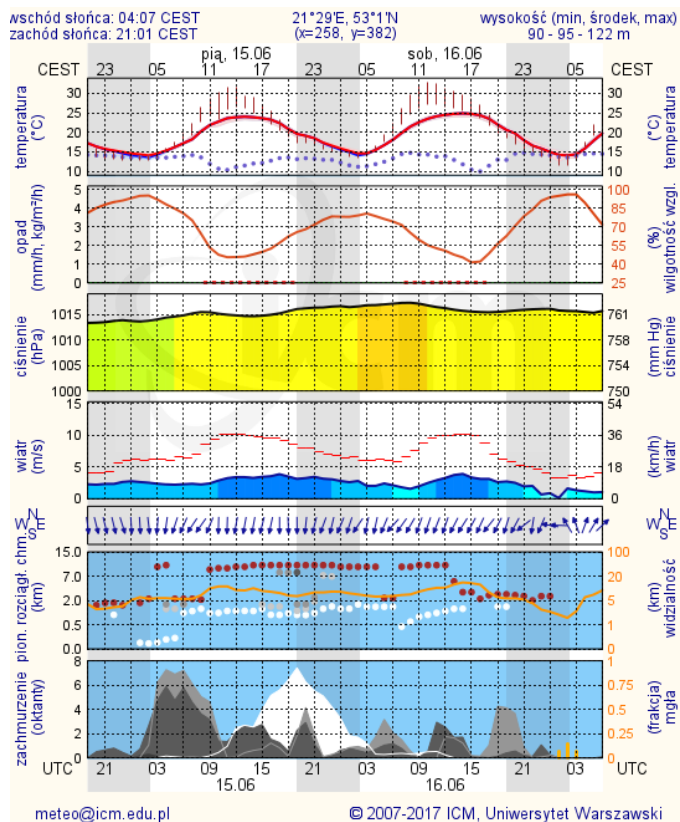

BIULETYN INFORMACYJNY NR 165/2018
za okres od 14.06.2018 r. od godz. 7.00 do 15.06.2018 r. do godz. 7.00

piątek, dnia 15.06.2018 r.

Najważniejsze zdarzenia z minionej doby

1. Warszawa, ul. Jagiellońska – wypadek śmiertelny z udziałem motocyklisty.

ZESTAWIENIE DANYCH STATYSTYCZNYCH

Za okres: 14 – 15.06.2018 r.

	KOMENDA STOŁECZNA POLICJI	W analizowanym okresie	Od początku roku
	1) Odnotowano wypadków	15	1071
	2) Ofiary śmiertelne w wypadkach drogowych/ kolejowych/ lotniczych	2/0/0	51/12/0
	3) Osoby ranne w wypadkach drogowych/kolejowych/lotniczych	16/0/0	1257/5/1
	4) Utonięcia /wychłodzenia	0/0	8/3
	KOMENDA WOJEWÓDZKA POLICJI	W analizowanym okresie	Od początku roku
	1) Odnotowano wypadków	4	972
	2) Ofiary śmiertelne w wypadkach drogowych/ kolejowych/ lotniczych	0/0/0	85/5/0
	3) Osoby ranne w wypadkach drogowych/kolejowych/lotniczych	7/0/0	1159/0/1
	4) Utonięcia/wychłodzenia	0/0	14/6
	KOMENDA WOJEWÓDZKA PAŃSTWOWEJ STRAŻY POŻARNEJ	W analizowanym okresie	Od początku roku
	1) Liczba pożarów	66	10776
	2) Ofiary śmiertelne w pożarach/zaczadzenia	0/0/0	26/8
	3) Osoby ranne w pożarach/podtrute CO	3/0	229/13
	NADWIŚLAŃSKI ODDZIAŁ STRAŻY GRANICZNEJ	W dniu 14.06.2018	Od 01.01.2018
	1) Ruch graniczny: schengen/non-schengen	44127/26035	5687799/2990471
	2) Złożone wnioski o nadanie statusu uchodźcy	0	128
	3) Cudzoziemcy, którym odmówiono wjazdu do RP/zatrzymano	5/14	353/562

Prognoza pogody dla Polski na jutro

Zagrożenie pożarowe lasów

Ostrzeżenia METEO/HYDRO

BRAK

METEOROGRAMY

dla głównych miast województwa mazowieckiego:

Warszawa

Radom

Płock

Ciechanów

Ostrołęka

Siedlce