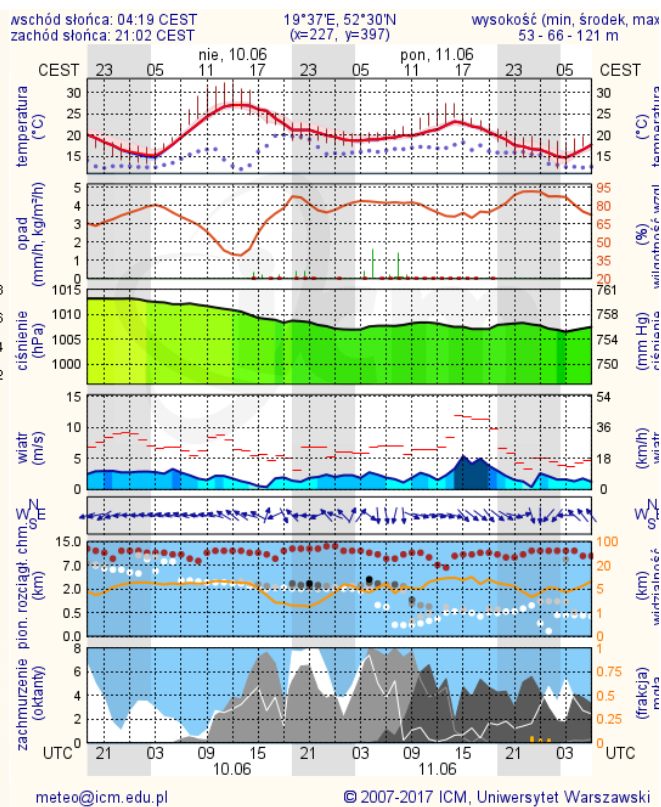

BIULETYN INFORMACYJNY NR 160/2018
za okres od 09.06.2018 r. od godz. 7.00 do 10.06.2018 r. do godz. 7.00

niedziela, dnia 10.06.2018 r.

Najważniejsze zdarzenia z minionej doby

1. **Pułtusk**, pow. pułtusi - awaria sieci wodociągowej.
2. **Warszawa**, PKP Warszawa Zachodnia - całkowity zanik zasilania w energię elektryczną.
3. **Jachranka**, pow. legionowski – utonięcie mężczyzny w akwenu wodnym Jeziora Zegrzyńskiego.

Ostrzeżenia METEO/HYDRO

BRAK

METEOROGRAMY

dla głównych miast województwa mazowieckiego:

Warszawa

Radom

Płock

Ciechanów