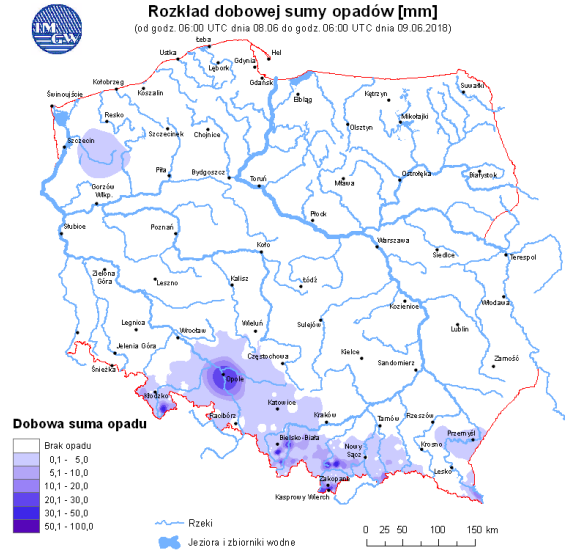

Rozkład dobowej sumy opadów

Rozkład dobowej sumy opadów [mm]
(od godz. 06:00 UTC dnia 08.06 do godz. 06:00 UTC dnia 09.06.2018)