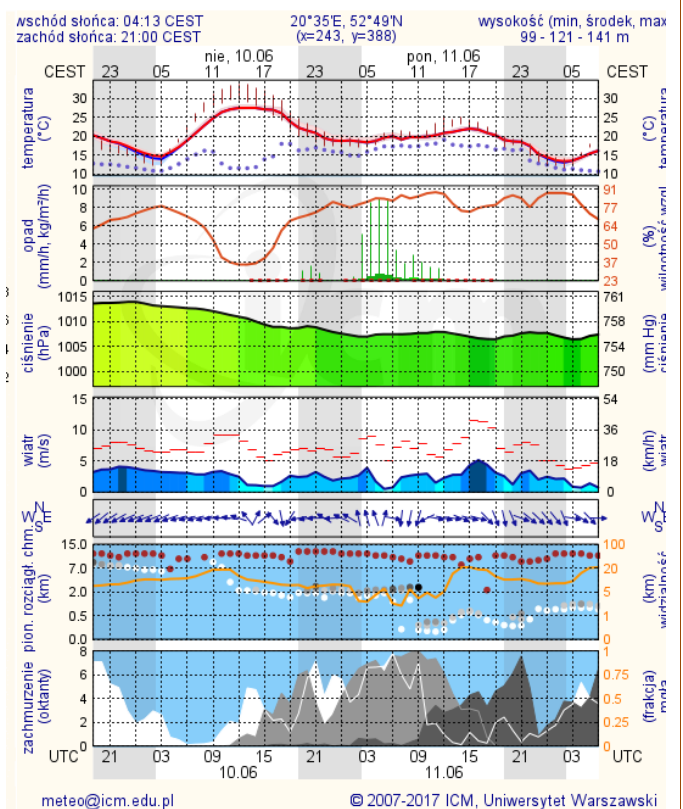

BIULETYN INFORMACYJNY NR 160/2018
za okres od 09.06.2018 r. od godz. 7.00 do 10.06.2018 r. do godz. 7.00

niedziela, dnia 10.06.2018 r.

Najważniejsze zdarzenia z minionej doby

1. **Pułtusk**, pow. pułtusi - awaria sieci wodociągowej.
2. **Warszawa**, PKP Warszawa Zachodnia - całkowity zanik zasilania w energię elektryczną.
3. **Jachranka**, pow. legionowski – utonięcie mężczyzny w akwenu wodnym Jeziora Zegrzyńskiego.

Ostrzeżenia METEO/HYDRO

BRAK

METEOROGRAMY

dla głównych miast województwa mazowieckiego:

Warszawa

Radom

Płock

Ciechanów