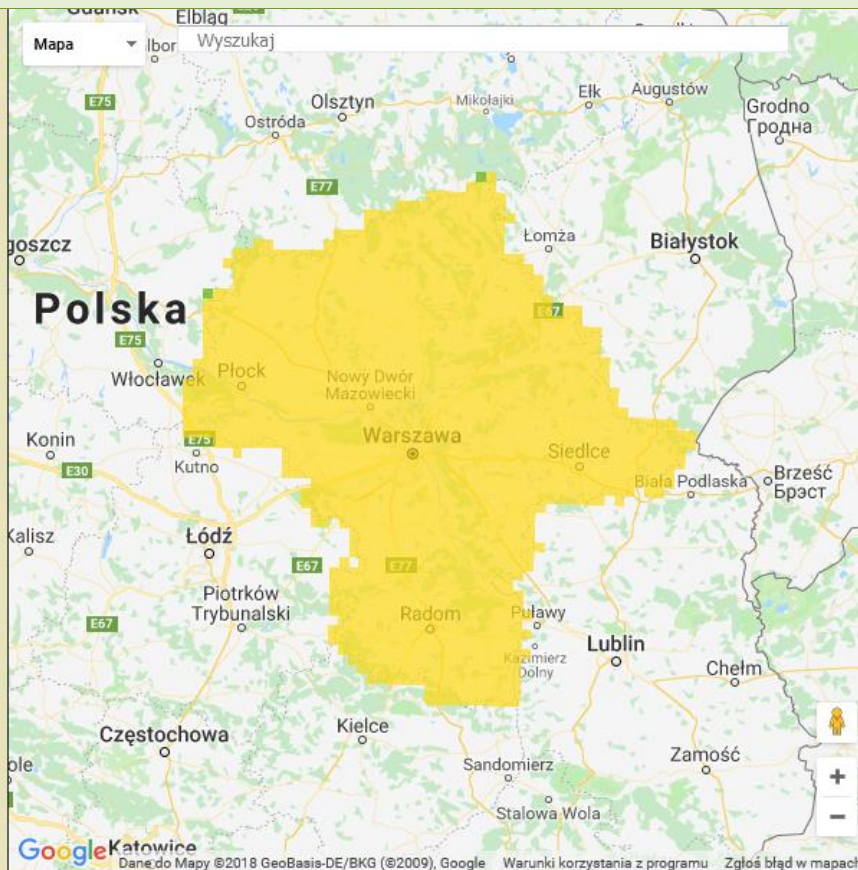

PROGNOZA, JAKOŚCI POWIETRZA NA DZIŚ

Śred. 24h

Max 1h

1h⁺

* Ze względów technicznych mapa dynamiczna może działać wolniej.

Indeks jakości powietrza

Bardzo dobry

Dobry

Umiarkowany

Dostateczny

Zły

Bardzo zły

Warunki meteorologiczne

Temperatura powietrza

21 °C

Prędkość i kierunek wiatru

E

3.2 m/s

Opad atmosferyczny

Poziomy jakości powietrza

Bardzo dobry

Dobry

Umiarkowany

Dostateczny

Zły

Bardzo zły

Więcej informacji o poziomach i indeksie jakości powietrza znajdziesz w zakładkach [Skala jakości powietrza](#) oraz [Indeks jakości powietrza](#)