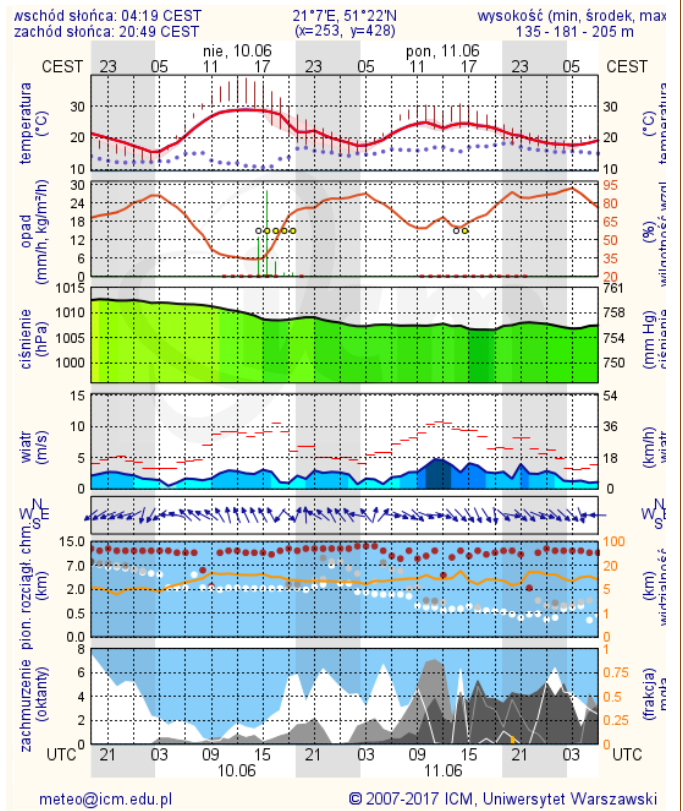

BIULETYN INFORMACYJNY NR 160/2018
za okres od 09.06.2018 r. od godz. 7.00 do 10.06.2018 r. do godz. 7.00

niedziela, dnia 10.06.2018 r.

Najważniejsze zdarzenia z minionej doby

1. **Pułtusk**, pow. pułtusi - awaria sieci wodociągowej.
2. **Warszawa**, PKP Warszawa Zachodnia - całkowity zanik zasilania w energię elektryczną.
3. **Jachranka**, pow. legionowski – utonięcie mężczyzny w akwenu wodnym Jeziora Zegrzyńskiego.

Ostrzeżenia METEO/HYDRO

BRAK

METEOROGRAMY

dla głównych miast województwa mazowieckiego:

Warszawa

Radom

Płock

Ciechanów