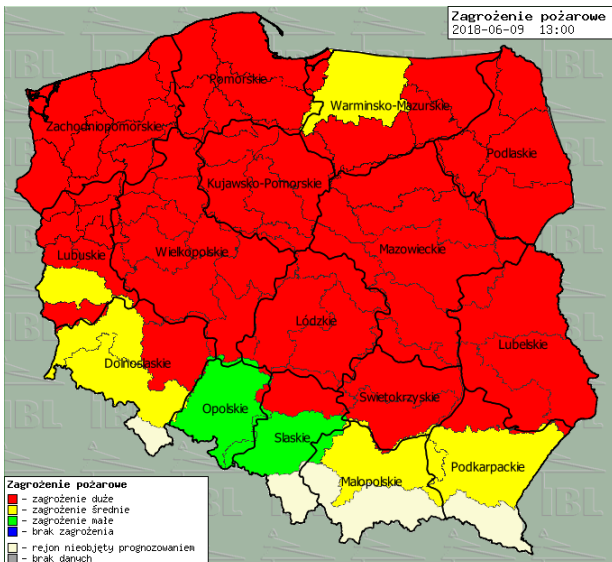

BIULETYN INFORMACYJNY NR 160/2018
za okres od 09.06.2018 r. od godz. 7.00 do 10.06.2018 r. do godz. 7.00

niedziela, dnia 10.06.2018 r.

Najważniejsze zdarzenia z minionej doby

1. **Pułtusk**, pow. pułtusi - awaria sieci wodociągowej.
2. **Warszawa**, PKP Warszawa Zachodnia - całkowity zanik zasilania w energię elektryczną.
3. **Jachranka**, pow. legionowski – utonięcie mężczyzny w akwenu wodnym Jeziora Zegrzyńskiego.

ZESTAWIENIE DANYCH STATYSTYCZNYCH

Za okres: 09 – 10.06.2018 r.

	KOMENDA STOŁECZNA POLICJI	W analizowanym okresie	Od początku roku
	1) Odnotowano wypadków	11	1021
	2) Ofiary śmiertelne w wypadkach drogowych/ kolejowych/ lotniczych	0/0/0	48/12/0
	3) Osoby ranne w wypadkach drogowych/kolejowych/lotniczych	12/0/0	1208/5/1
	4) Utonięcia /wychłodzenia	1/0	8/3
	KOMENDA WOJEWÓDZKA POLICJI	W analizowanym okresie	Od początku roku
	1) Odnotowano wypadków	5	935
	2) Ofiary śmiertelne w wypadkach drogowych/ kolejowych/ lotniczych	0/0/0	80/5/0
	3) Osoby ranne w wypadkach drogowych/kolejowych/lotniczych	6/0/0	1112/0/1
	4) Utonięcia/wychłodzenia	0/0	11/6
	KOMENDA WOJEWÓDZKA PAŃSTWOWEJ STRAŻY POŻARNEJ	W analizowanym okresie	Od początku roku
	1) Liczba pożarów	117	10469
	2) Ofiary śmiertelne w pożarach/zaczadzenia	0/0/0	25/8
	3) Osoby ranne w pożarach/podtrute CO	2/0	222/13
	NADWIŚLAŃSKI ODDZIAŁ STRAŻY GRANICZNEJ	W dniu 09.06.2018	Od 01.01.2018
	1) Ruch graniczny: schengen/non-schengen	41886/21801	5458877/2877223
	2) Złożone wnioski o nadanie statusu uchodźcy	0	124
	3) Cudzoziemcy, którym odmówiono wjazdu do RP/zatrzymano	0/0	340/530

Plac Bankowy 3/5, 00-950 Warszawa, tel.: (22) 595-13-00; 595-13-01; 987; fax.: (22) 620-19-40; 695-63-53;

www.mazowieckie.pl

Prognoza pogody dla Polski na dziś

Prognoza pogody dla Polski na jutro

Zagrożenie pożarowe lasów

Ostrzeżenia METEO/HYDRO

BRAK

METEOROGRAMY

dla głównych miast województwa mazowieckiego:

Warszawa

Radom

Płock

Ciechanów