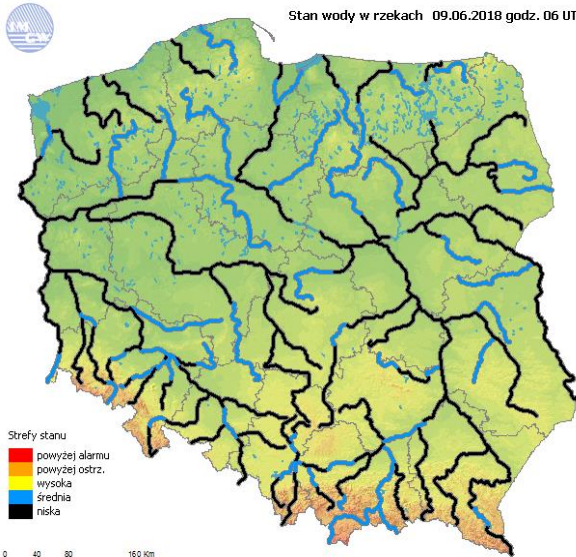

Zły

Bardzo zły

Więcej informacji o poziomach i indeksie jakości powietrza znajdziesz w zakładkach [Skala jakości powietrza](#) oraz [Indeks jakości powietrza](#)

INFORMACJE HYDROLOGICZNO – METEOROLOGICZNE

Stan wody w rzekach

Stan wody w rzekach 09.06.2018 godz. 06 UTC

Rozkład dobowej sumy opadów

Rozkład dobowej sumy opadów [mm]
(od godz. 06:00 UTC dnia 08.06 do godz. 06:00 UTC dnia 09.06.2018)

WOJEWÓDZKIE CENTRUM ZARZĄDZANIA KRYZYSOWEGO