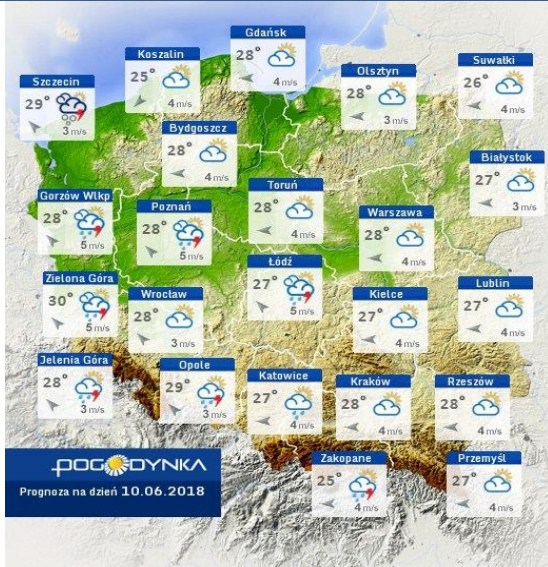

Prognoza pogody dla Polski na dziś