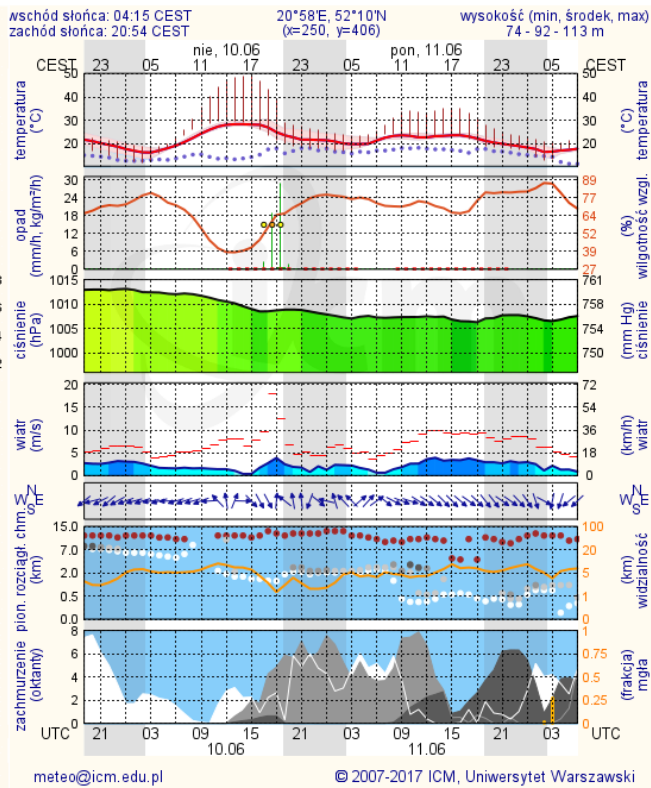

BIULETYN INFORMACYJNY NR 160/2018
za okres od 09.06.2018 r. od godz. 7.00 do 10.06.2018 r. do godz. 7.00

niedziela, dnia 10.06.2018 r.

Najważniejsze zdarzenia z minionej doby

1. **Pułtusk**, pow. pułtusi - awaria sieci wodociągowej.
2. **Warszawa**, PKP Warszawa Zachodnia - całkowity zanik zasilania w energię elektryczną.
3. **Jachranka**, pow. legionowski – utonięcie mężczyzny w akwenu wodnym Jeziora Zegrzyńskiego.

Stan wody w rzekach

Stan wody w rzekach 09.06.2018 godz. 06 UTC

Rozkład dobowej sumy opadów

Rozkład dobowej sumy opadów [mm]
(od godz. 06:00 UTC dnia 08.06 do godz. 06:00 UTC dnia 09.06.2018)

WOJEWÓDZKIE CENTRUM ZARZĄDZANIA KRYZYSOWEGO

Plac Bankowy 3/5, 00-950 Warszawa, tel.: (22) 595-13-00; 595-13-01; 987; fax.: (22) 620-19-40; 695-63-53;

www.mazowieckie.pl

Prognoza pogody dla Polski na dziś

Prognoza pogody dla Polski na jutro

Zagrożenie pożarowe lasów

Ostrzeżenia METEO/HYDRO

BRAK

METEOROGRAMY

dla głównych miast województwa mazowieckiego:

Warszawa

Radom

Płock

Ciechanów