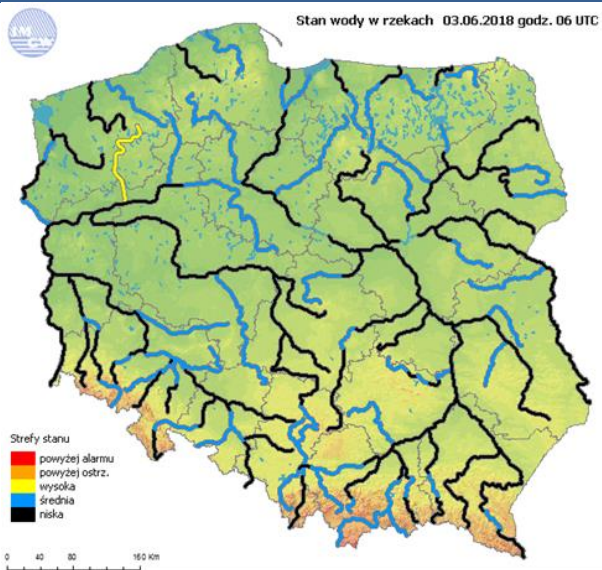

Opad atmosferyczny

**Poziomy jakości powietrza**

- Bardzo dobry
- Dobry
- Umiarkowany
- Dostateczny
- Zły
- Bardzo zły

Więcej informacji o poziomach i indeksie jakości powietrza znajdziesz w zakładkach [Skala jakości powietrza](#) oraz [Indeks jakości powietrza](#)

\* Ze względów technicznych mapa dynamiczna może działać wolniej.

## Stan wody w rzekach