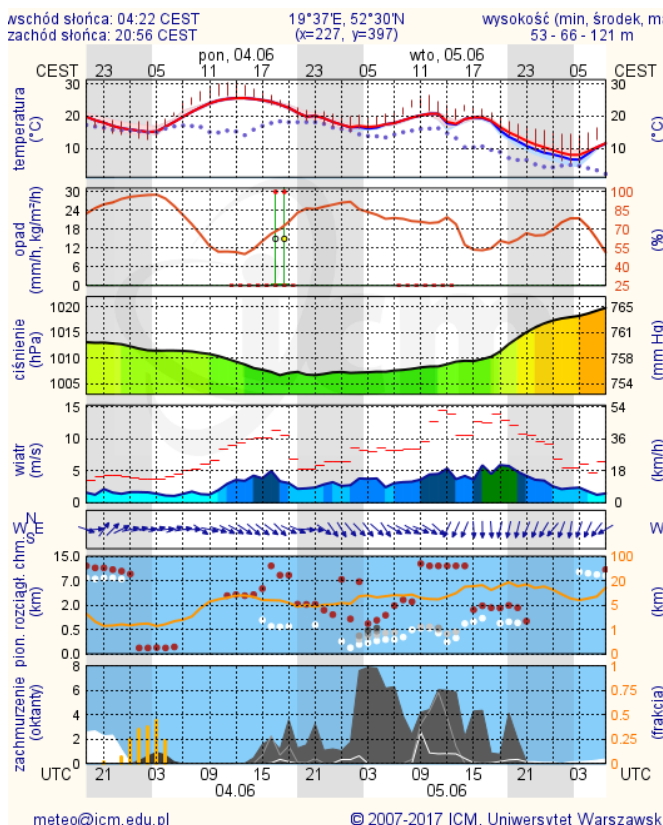

METEOROGRAMY

dla głównych miast województwa mazowieckiego:

Warszawa

Radom

Płock

Ciechanów