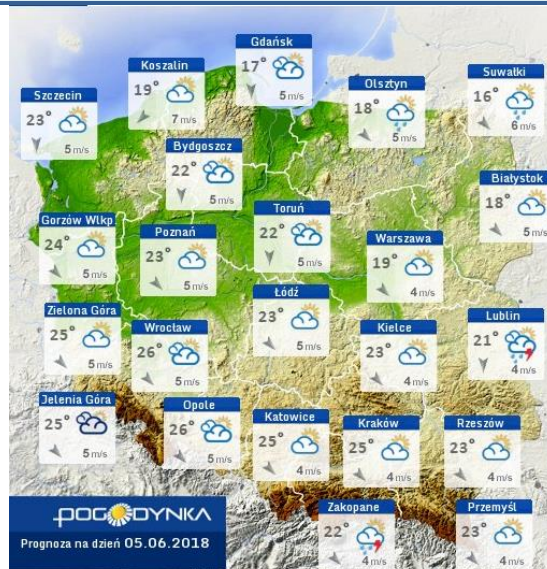

Prognoza pogody dla Polski na jutro