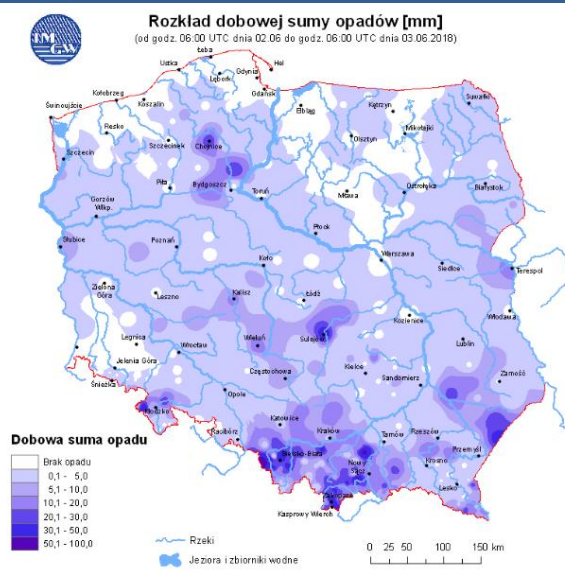

Rozkład dobowej sumy opadów