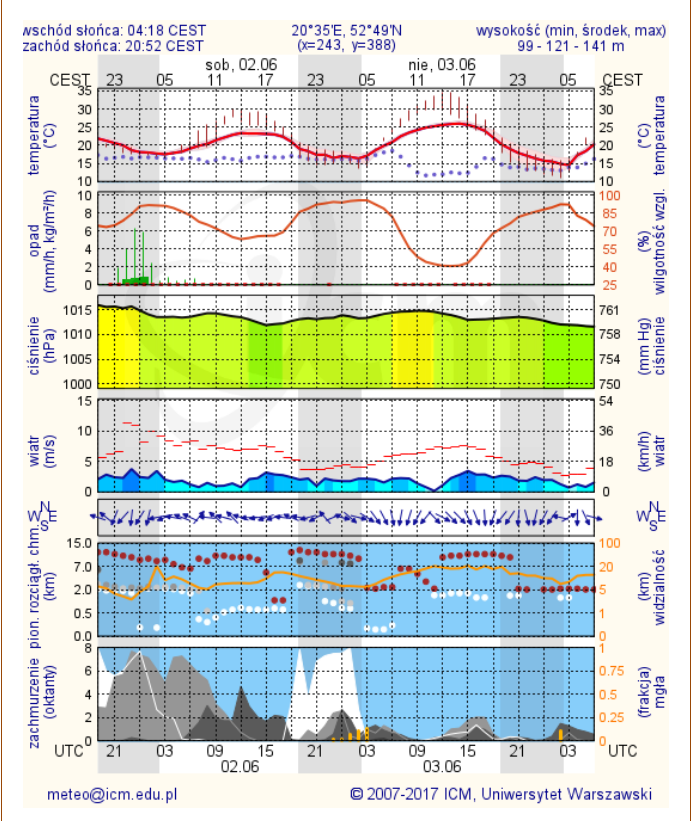

METEOROGRAMY

dla głównych miast województwa mazowieckiego:

Warszawa

Radom

Płock

Ciechanów