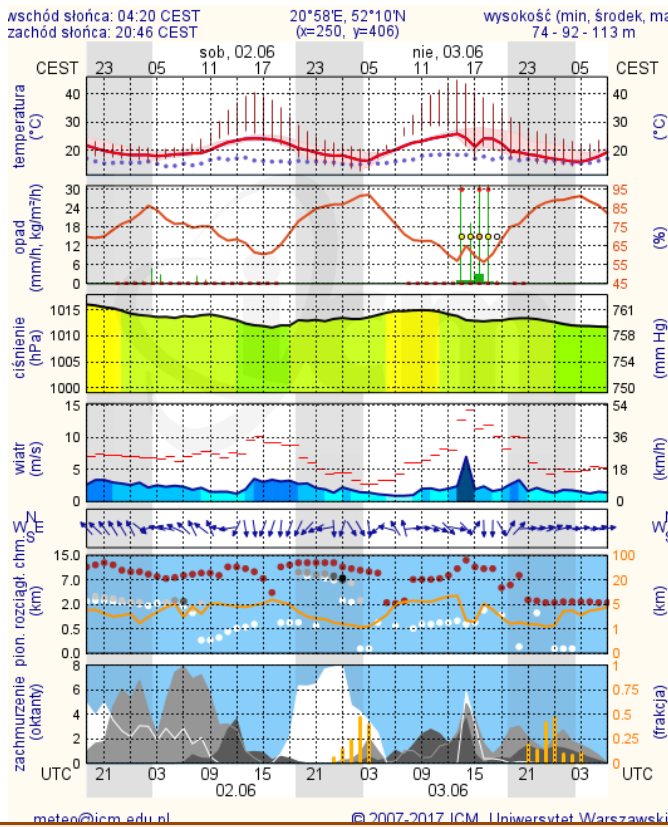

ZESTAWIENIE DANYCH STATYSTYCZNYCH

Za okres: 01 – 02.06.2018 r.

	KOMENDA STOŁECZNA POLICJI	W analizowanym okresie	Od początku roku
	1) Odnotowano wypadków	7	937
	2) Ofiary śmiertelne w wypadkach drogowych/ kolejowych/ lotniczych	0/0/0	45/12/0
	3) Osoby ranne w wypadkach drogowych/kolejowych/lotniczych	7/0/0	1120/5/0
	4) Utonięcia /wychłodzenia	0/0	7/3
	KOMENDA WOJEWÓDZKA POLICJI	W analizowanym okresie	Od początku roku
	1) Odnotowano wypadków	14	875
	2) Ofiary śmiertelne w wypadkach drogowych/ kolejowych/ lotniczych	1/0/0	77/5/0
	3) Osoby ranne w wypadkach drogowych/kolejowych/lotniczych	15/0/0	1031/0/0
	4) Utonięcia/wychłodzenia	0/0	10/6
	KOMENDA WOJEWÓDZKA PAŃSTWOWEJ STRAŻY POŻARNEJ	W analizowanym okresie	Od początku roku
	1) Liczba pożarów	66	9913
	2) Ofiary śmiertelne w pożarach/zaczadzenia	0/0/0	25/8
	3) Osoby ranne w pożarach/podtrute CO	1/0	205/13
	NADWIŚLAŃSKI ODDZIAŁ STRAŻY GRANICZNEJ	W dniu 01.06.2018	Od 01.01.2018
	1) Ruch graniczny: schengen/non-schengen	39898/21490	5108197/2696146
	2) Złożone wnioski o nadanie statusu uchodźcy	3	114
	3) Cudzoziemcy, którym odmówiono wjazdu do RP/zatrzymano	2/3	332/512

Opad atmosferyczny

Poziomy jakości powietrza

- Bardzo dobry
- Dobry
- Umiarkowany
- Dostateczny
- Zły
- Bardzo zły

Więcej informacji o poziomach i indeksie jakości powietrza znajdziesz w zakładkach [Skala jakości powietrza](#) oraz [Indeks jakości powietrza](#)

* Ze względów technicznych mapa dynamiczna może działać wolniej.

INFORMACJE HYDROLOGICZNO – METEOROLOGICZNE

Stan wody w rzekach

Rozkład dobowej sumy opadów

Prognoza pogody dla Polski na dziś

Prognoza pogody dla Polski na jutro

Zagrożenie pożarowe lasów

Ostrzeżenia METEO/HYDRO

BRAK

METEOROGRAMY

dla głównych miast województwa mazowieckiego:

Warszawa

Radom

Płock