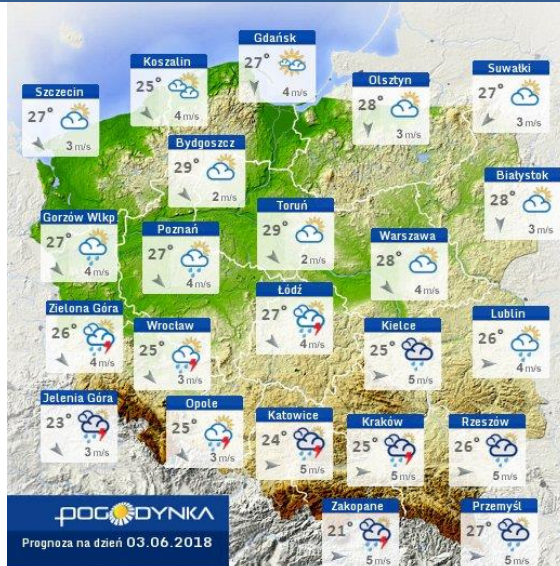

ZESTAWIENIE DANYCH STATYSTYCZNYCH

Za okres: 01 – 02.06.2018 r.

	KOMENDA STOŁECZNA POLICJI	W analizowanym okresie	Od początku roku
	1) Odnotowano wypadków	7	937
	2) Ofiary śmiertelne w wypadkach drogowych/ kolejowych/ lotniczych	0/0/0	45/12/0
	3) Osoby ranne w wypadkach drogowych/kolejowych/lotniczych	7/0/0	1120/5/0
	4) Utonięcia /wychłodzenia	0/0	7/3
	KOMENDA WOJEWÓDZKA POLICJI	W analizowanym okresie	Od początku roku
	1) Odnotowano wypadków	14	875
	2) Ofiary śmiertelne w wypadkach drogowych/ kolejowych/ lotniczych	1/0/0	77/5/0
	3) Osoby ranne w wypadkach drogowych/kolejowych/lotniczych	15/0/0	1031/0/0
	4) Utonięcia/wychłodzenia	0/0	10/6
	KOMENDA WOJEWÓDZKA PAŃSTWOWEJ STRAŻY POŻARNEJ	W analizowanym okresie	Od początku roku
	1) Liczba pożarów	66	9913
	2) Ofiary śmiertelne w pożarach/zaczadzenia	0/0/0	25/8
	3) Osoby ranne w pożarach/podtrute CO	1/0	205/13
	NADWIŚLAŃSKI ODDZIAŁ STRAŻY GRANICZNEJ	W dniu 01.06.2018	Od 01.01.2018
	1) Ruch graniczny: schengen/non-schengen	39898/21490	5108197/2696146
	2) Złożone wnioski o nadanie statusu uchodźcy	3	114
	3) Cudzoziemcy, którym odmówiono wjazdu do RP/zatrzymano	2/3	332/512

Opad atmosferyczny

Poziomy jakości powietrza

- Bardzo dobry
- Dobry
- Umiarkowany
- Dostateczny
- Zły
- Bardzo zły

Więcej informacji o poziomach i indeksie jakości powietrza znajdziesz w zakładkach [Skala jakości powietrza](#) oraz [Indeks jakości powietrza](#)

* Ze względów technicznych mapa dynamiczna może działać wolniej.

INFORMACJE HYDROLOGICZNO – METEOROLOGICZNE

Stan wody w rzekach

Rozkład dobowej sumy opadów

Prognoza pogody dla Polski na dziś

Prognoza pogody dla Polski na jutro

Zagrożenie pożarowe lasów

Ostrzeżenia METEO/HYDRO

BRAK

METEOROGRAMY

dla głównych miast województwa mazowieckiego:

Warszawa

Radom

Płock