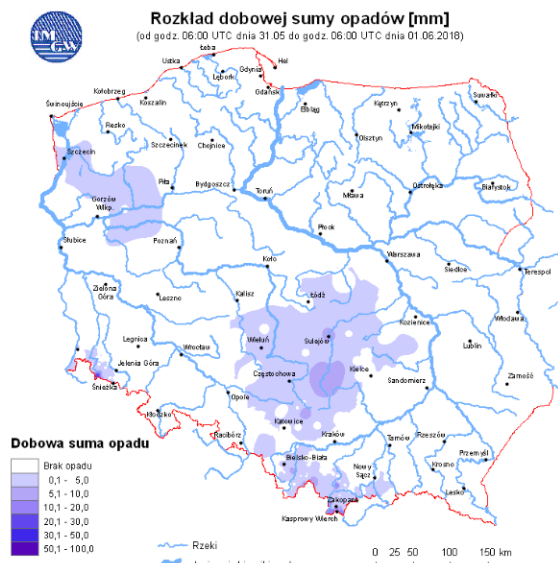

ZESTAWIENIE DANYCH STATYSTYCZNYCH

Za okres: 01 – 02.06.2018 r.

	KOMENDA STOŁECZNA POLICJI	W analizowanym okresie	Od początku roku
	1) Odnotowano wypadków	7	937
	2) Ofiary śmiertelne w wypadkach drogowych/ kolejowych/ lotniczych	0/0/0	45/12/0
	3) Osoby ranne w wypadkach drogowych/kolejowych/lotniczych	7/0/0	1120/5/0
	4) Utonięcia /wychłodzenia	0/0	7/3
	KOMENDA WOJEWÓDZKA POLICJI	W analizowanym okresie	Od początku roku
	1) Odnotowano wypadków	14	875
	2) Ofiary śmiertelne w wypadkach drogowych/ kolejowych/ lotniczych	1/0/0	77/5/0
	3) Osoby ranne w wypadkach drogowych/kolejowych/lotniczych	15/0/0	1031/0/0
	4) Utonięcia/wychłodzenia	0/0	10/6
	KOMENDA WOJEWÓDZKA PAŃSTWOWEJ STRAŻY POŻARNEJ	W analizowanym okresie	Od początku roku
	1) Liczba pożarów	66	9913
	2) Ofiary śmiertelne w pożarach/zaczadzenia	0/0/0	25/8
	3) Osoby ranne w pożarach/podtrute CO	1/0	205/13
	NADWIŚLAŃSKI ODDZIAŁ STRAŻY GRANICZNEJ	W dniu 01.06.2018	Od 01.01.2018
	1) Ruch graniczny: schengen/non-schengen	39898/21490	5108197/2696146
	2) Złożone wnioski o nadanie statusu uchodźcy	3	114
	3) Cudzoziemcy, którym odmówiono wjazdu do RP/zatrzymano	2/3	332/512

Opad atmosferyczny

Poziomy jakości powietrza

- Bardzo dobry
- Dobry
- Umiarkowany
- Dostateczny
- Zły
- Bardzo zły

Więcej informacji o poziomach i indeksie jakości powietrza znajdziesz w zakładkach [Skala jakości powietrza](#) oraz [Indeks jakości powietrza](#)

* Ze względów technicznych mapa dynamiczna może działać wolniej.

INFORMACJE HYDROLOGICZNO – METEOROLOGICZNE

Stan wody w rzekach

Rozkład dobowej sumy opadów

Prognoza pogody dla Polski na dziś

Prognoza pogody dla Polski na jutro