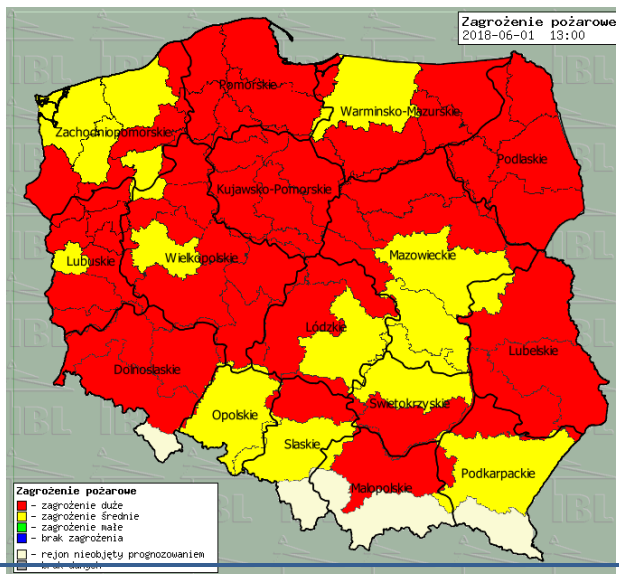

Zagrożenie pożarowe lasów

Ostrzeżenia METEO/HYDRO

BRAK