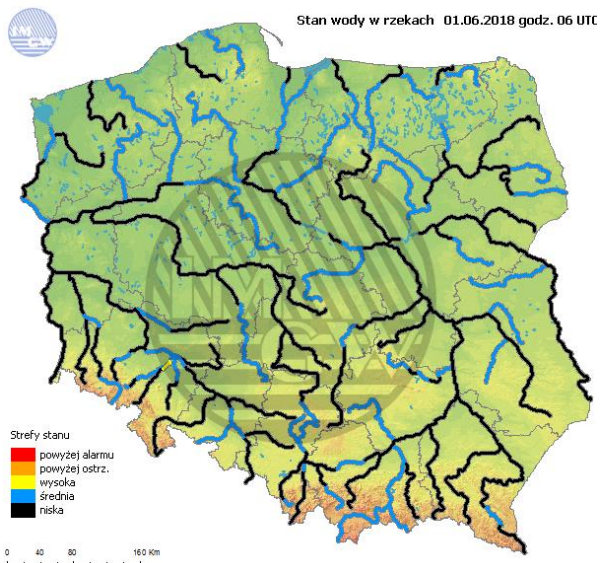

Opad atmosferyczny

Poziomy jakości powietrza

- Bardzo dobry
- Dobry
- Umiarkowany
- Dostateczny
- Zły
- Bardzo zły

Więcej informacji o poziomach i indeksie jakości powietrza znajdziesz w zakładkach [Skala jakości powietrza](#) oraz [Indeks jakości powietrza](#)

* Ze względów technicznych mapa dynamiczna może działać wolniej.

INFORMACJE HYDROLOGICZNO – METEOROLOGICZNE

Stan wody w rzekach

Rozkład dobowej sumy opadów

Prognoza pogody dla Polski na dziś

Prognoza pogody dla Polski na jutro