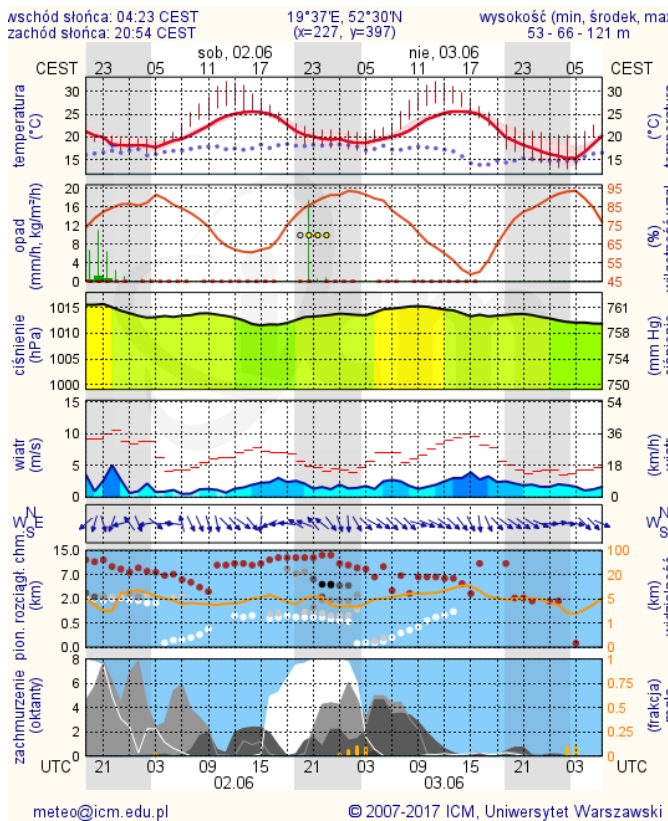

ZESTAWIENIE DANYCH STATYSTYCZNYCH

Za okres: 01 – 02.06.2018 r.

	KOMENDA STOŁECZNA POLICJI	W analizowanym okresie	Od początku roku
	1) Odnotowano wypadków	7	937
	2) Ofiary śmiertelne w wypadkach drogowych/ kolejowych/ lotniczych	0/0/0	45/12/0
	3) Osoby ranne w wypadkach drogowych/kolejowych/lotniczych	7/0/0	1120/5/0
	4) Utonięcia /wychłodzenia	0/0	7/3
	KOMENDA WOJEWÓDZKA POLICJI	W analizowanym okresie	Od początku roku
	1) Odnotowano wypadków	14	875
	2) Ofiary śmiertelne w wypadkach drogowych/ kolejowych/ lotniczych	1/0/0	77/5/0
	3) Osoby ranne w wypadkach drogowych/kolejowych/lotniczych	15/0/0	1031/0/0
	4) Utonięcia/wychłodzenia	0/0	10/6
	KOMENDA WOJEWÓDZKA PAŃSTWOWEJ STRAŻY POŻARNEJ	W analizowanym okresie	Od początku roku
	1) Liczba pożarów	66	9913
	2) Ofiary śmiertelne w pożarach/zaczadzenia	0/0/0	25/8
	3) Osoby ranne w pożarach/podtrute CO	1/0	205/13
	NADWIŚLAŃSKI ODDZIAŁ STRAŻY GRANICZNEJ	W dniu 01.06.2018	Od 01.01.2018
	1) Ruch graniczny: schengen/non-schengen	39898/21490	5108197/2696146
	2) Złożone wnioski o nadanie statusu uchodźcy	3	114
	3) Cudzoziemcy, którym odmówiono wjazdu do RP/zatrzymano	2/3	332/512

* Ze względów technicznych mapa dynamiczna może działać wolniej.

INFORMACJE HYDROLOGICZNO – METEOROLOGICZNE

Stan wody w rzekach

Rozkład dobowej sumy opadów

Prognoza pogody dla Polski na dziś

Prognoza pogody dla Polski na jutro

Zagrożenie pożarowe lasów

Ostrzeżenia METEO/HYDRO

BRAK

METEOROGRAMY

dla głównych miast województwa mazowieckiego:

Warszawa

Radom

Płock