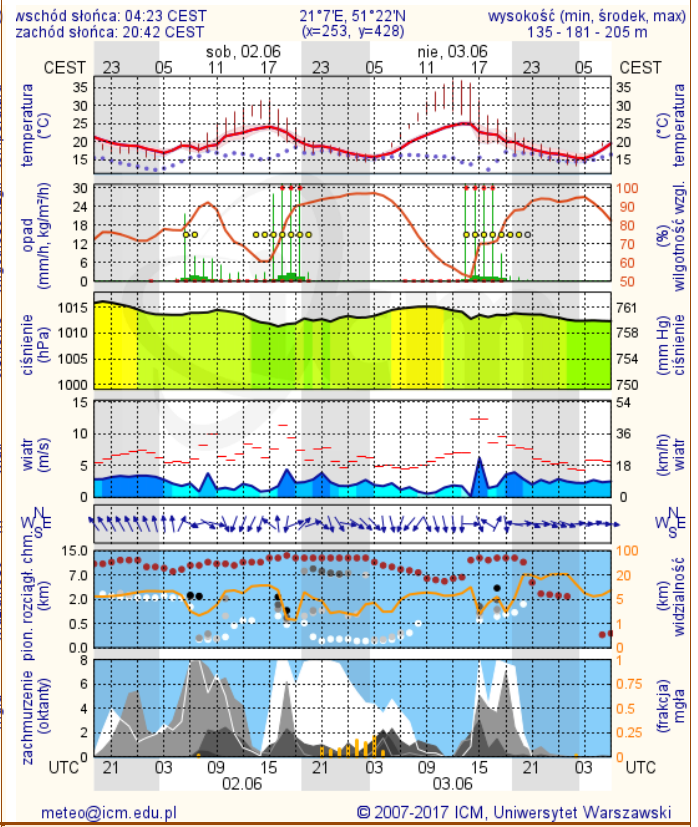

ZESTAWIENIE DANYCH STATYSTYCZNYCH

Za okres: 01 – 02.06.2018 r.

	KOMENDA STOŁECZNA POLICJI	W analizowanym okresie	Od początku roku
	1) Odnotowano wypadków	7	937
	2) Ofiary śmiertelne w wypadkach drogowych/ kolejowych/ lotniczych	0/0/0	45/12/0
	3) Osoby ranne w wypadkach drogowych/kolejowych/lotniczych	7/0/0	1120/5/0
	4) Utonięcia /wychłodzenia	0/0	7/3
	KOMENDA WOJEWÓDZKA POLICJI	W analizowanym okresie	Od początku roku
	1) Odnotowano wypadków	14	875
	2) Ofiary śmiertelne w wypadkach drogowych/ kolejowych/ lotniczych	1/0/0	77/5/0
	3) Osoby ranne w wypadkach drogowych/kolejowych/lotniczych	15/0/0	1031/0/0
	4) Utonięcia/wychłodzenia	0/0	10/6
	KOMENDA WOJEWÓDZKA PAŃSTWOWEJ STRAŻY POŻARNEJ	W analizowanym okresie	Od początku roku
	1) Liczba pożarów	66	9913
	2) Ofiary śmiertelne w pożarach/zaczadzenia	0/0/0	25/8
	3) Osoby ranne w pożarach/podtrute CO	1/0	205/13
	NADWIŚLAŃSKI ODDZIAŁ STRAŻY GRANICZNEJ	W dniu 01.06.2018	Od 01.01.2018
	1) Ruch graniczny: schengen/non-schengen	39898/21490	5108197/2696146
	2) Złożone wnioski o nadanie statusu uchodźcy	3	114
	3) Cudzoziemcy, którym odmówiono wjazdu do RP/zatrzymano	2/3	332/512

Opad atmosferyczny

Poziomy jakości powietrza

- Bardzo dobry
- Dobry
- Umiarkowany
- Dostateczny
- Zły
- Bardzo zły

Więcej informacji o poziomach i indeksie jakości powietrza znajdziesz w zakładkach [Skala jakości powietrza](#) oraz [Indeks jakości powietrza](#)

* Ze względów technicznych mapa dynamiczna może działać wolniej.

INFORMACJE HYDROLOGICZNO – METEOROLOGICZNE

Stan wody w rzekach

Rozkład dobowej sumy opadów

Prognoza pogody dla Polski na dziś

Prognoza pogody dla Polski na jutro

Zagrożenie pożarowe lasów

Ostrzeżenia METEO/HYDRO

BRAK

METEOROGRAMY

dla głównych miast województwa mazowieckiego:

Warszawa

Radom

Płock