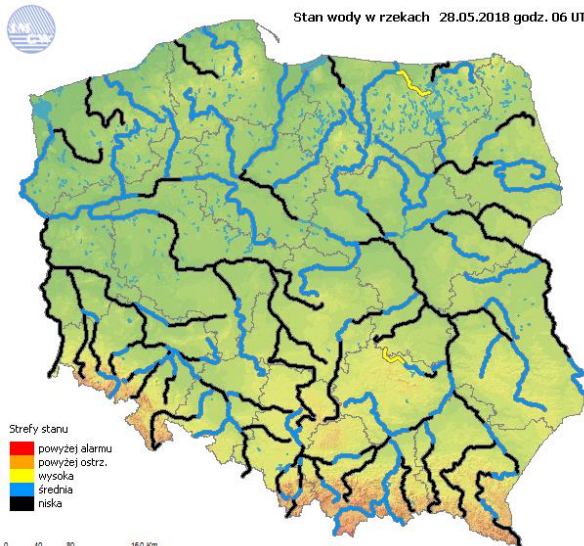

19 °C

Prędkość i kierunek wiatru

SEE

4.6 m/s

Opad atmosferyczny

Poziomy jakości powietrza

Bardzo dobry
Dobry
Umiarkowany
Dostateczny
Zły
Bardzo zły

Więcej informacji o poziomach i indeksie jakości powietrza znajdziesz w zakładkach [Skala jakości powietrza](#) oraz [Indeks jakości powietrza](#)

INFORMACJE HYDROLOGICZNO – METEOROLOGICZNE

Stan wody w rzekach

Stan wody w rzekach 28.05.2018 godz. 06 UTC

Rozkład dobowej sumy opadów

Rozkład dobowej sumy opadów [mm]
(od godz. 06:00 UTC dnia 27.05 do godz. 06:00 UTC dnia 28.05.2018)