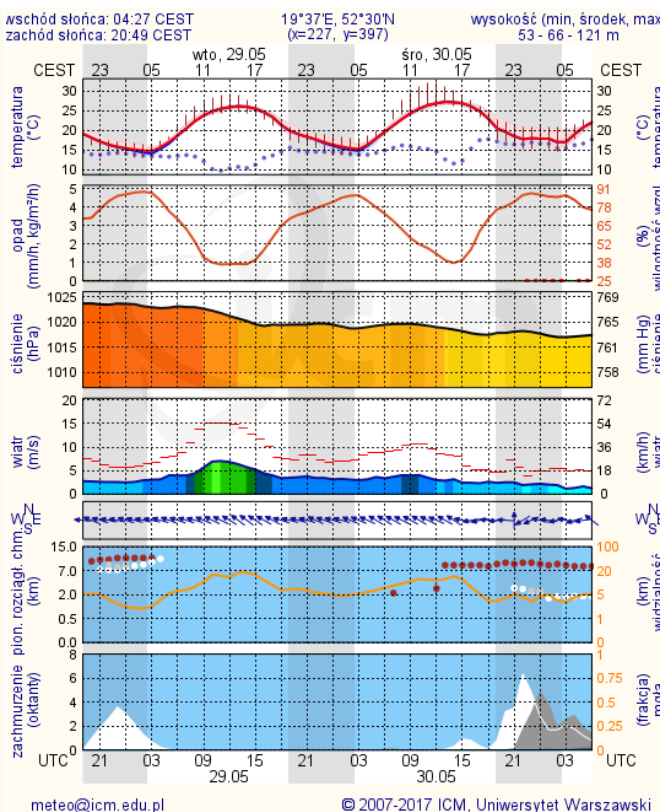

Prognoza pogody dla Polski na jutro

Zagrożenie pożarowe lasów

Ostrzeżenia METEO/HYDRO

BRAK

METEOROGRAMY

dla głównych miast województwa mazowieckiego:

Warszawa

Radom

Płock

Ciechanów

Ostrołęka

Siedlce

wschód słońca: 04:15 CEST 22°12'E, 52°8'N W
 zachód słońca: 20:35 CEST (x=271, y=406)