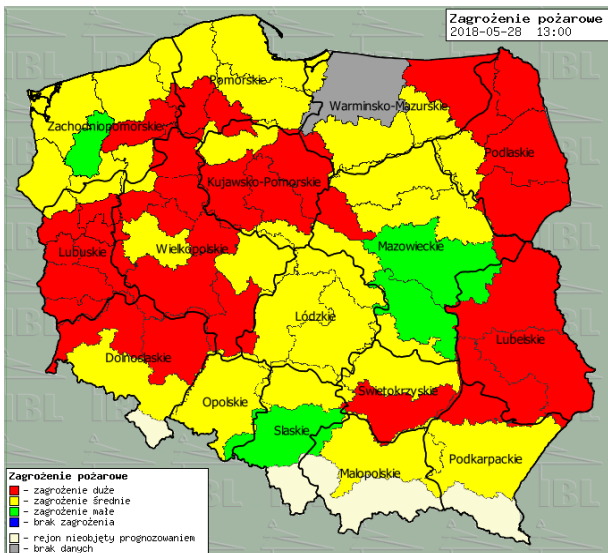

Zagrożenie pożarowe lasów

Ostrzeżenia METEO/HYDRO

BRAK