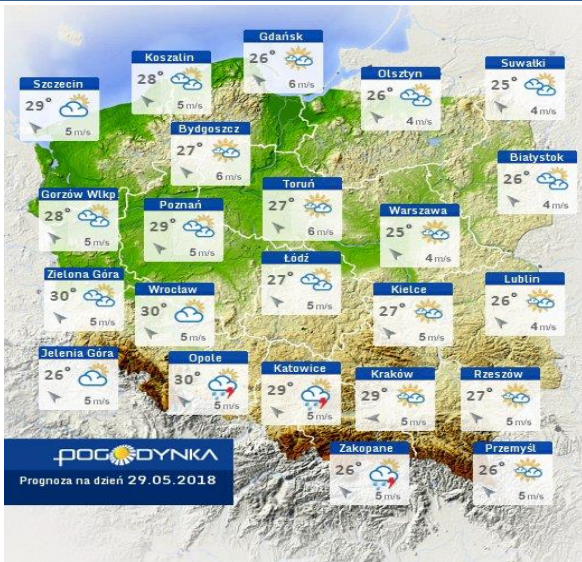

Prognoza pogody dla Polski na dziś