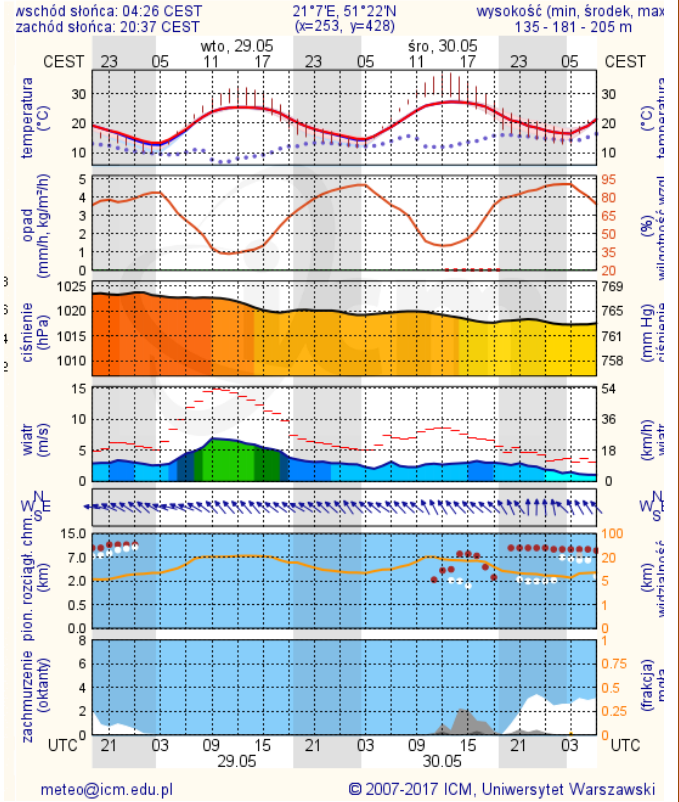

Prognoza pogody dla Polski na jutro

Zagrożenie pożarowe lasów

Ostrzeżenia METEO/HYDRO

BRAK

METEOROGRAMY

dla głównych miast województwa mazowieckiego:

Warszawa

Radom

Płock

Ciechanów

Ostrołęka

Siedlce

wschód słońca: 04:15 CEST 22°12'E, 52°8'N W
 zachód słońca: 20:35 CEST (x=271, y=406)