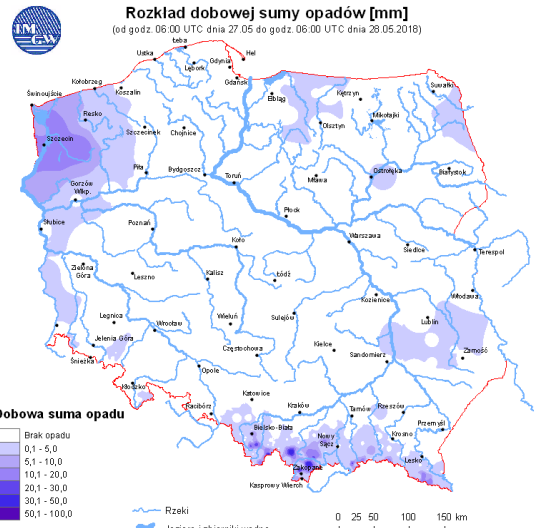

19 °C

Prędkość i kierunek wiatru

SEE

4.6 m/s

Opad atmosferyczny

Poziomy jakości powietrza

Bardzo dobry
Dobry
Umiarkowany
Dostateczny
Zły
Bardzo zły

Więcej informacji o poziomach i indeksie jakości powietrza znajdziesz w zakładkach [Skala jakości powietrza](#) oraz [Indeks jakości powietrza](#)

INFORMACJE HYDROLOGICZNO – METEOROLOGICZNE

Stan wody w rzekach

Stan wody w rzekach 28.05.2018 godz. 06 UTC

Rozkład dobowej sumy opadów

Rozkład dobowej sumy opadów [mm]
(od godz. 06:00 UTC dnia 27.05 do godz. 06:00 UTC dnia 28.05.2018)