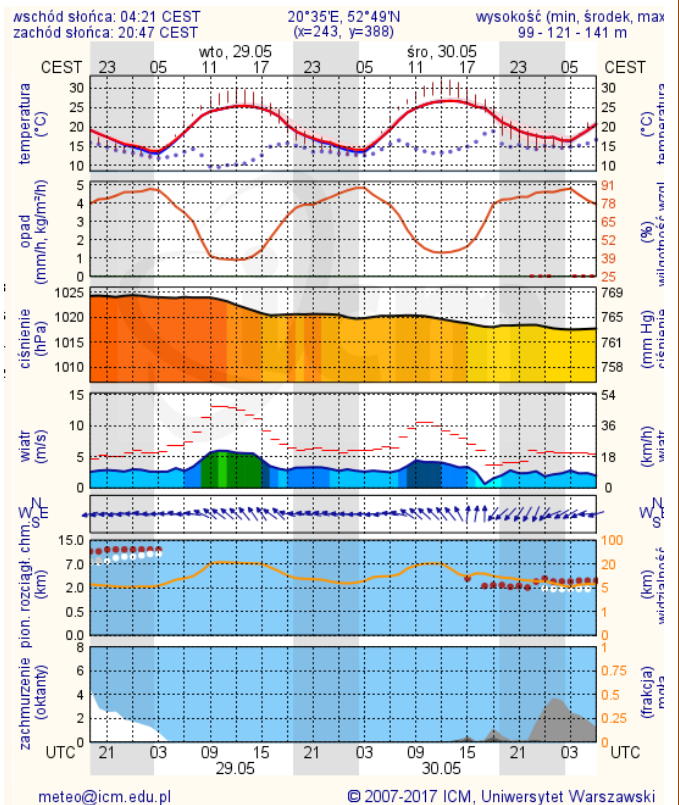

Prognoza pogody dla Polski na jutro

Zagrożenie pożarowe lasów

Ostrzeżenia METEO/HYDRO

BRAK

METEOROGRAMY

dla głównych miast województwa mazowieckiego:

Warszawa

Radom

Płock

Ciechanów

Ostrołęka

Siedlce

wschód słońca: 04:15 CEST 22°12'E, 52°8'N W
 zachód słońca: 20:35 CEST (x=271, y=406)