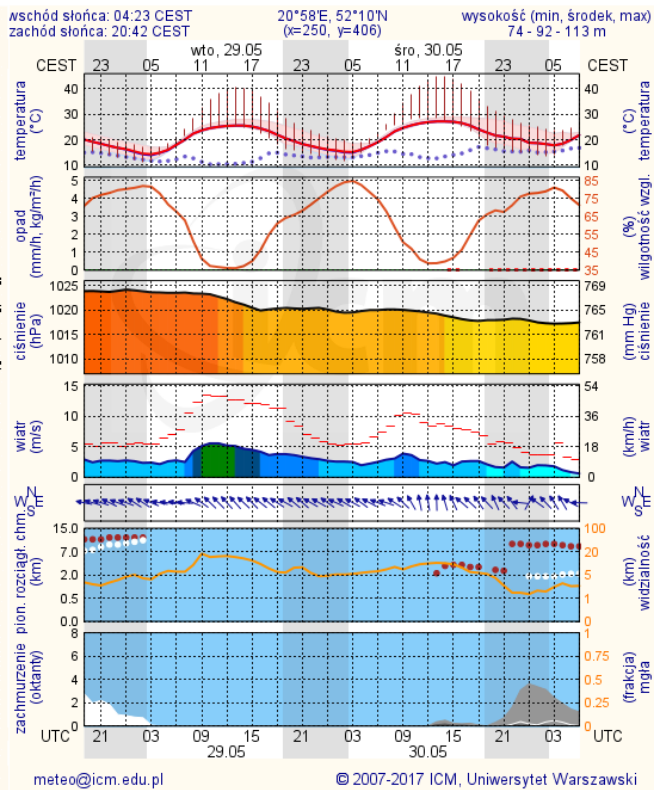

Prognoza pogody dla Polski na jutro

Zagrożenie pożarowe lasów

Ostrzeżenia METEO/HYDRO

BRAK

METEOROGRAMY

dla głównych miast województwa mazowieckiego:

Warszawa

Radom

Płock

Ciechanów

Ostrołęka

Siedlce

wschód słońca: 04:15 CEST 22°12'E, 52°8'N W
 zachód słońca: 20:35 CEST (x=271, y=406)