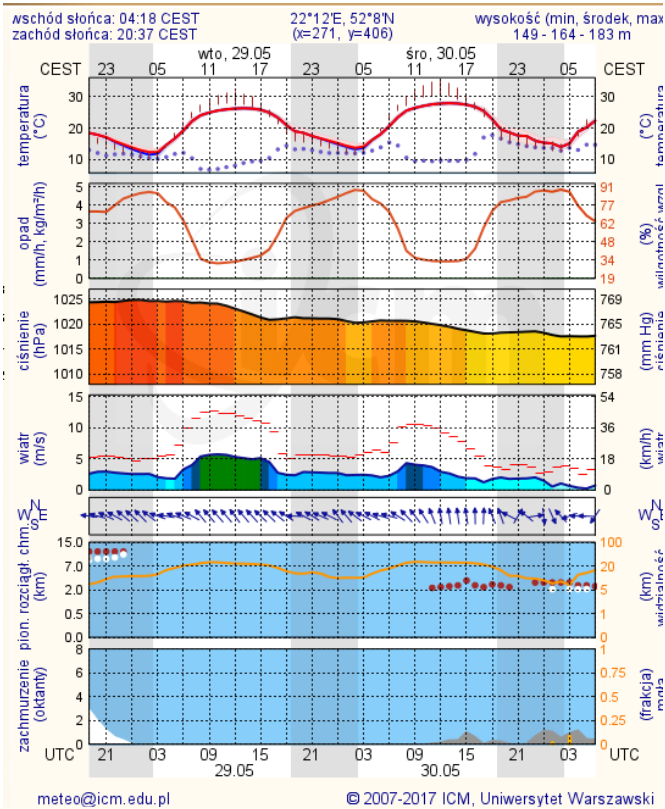

Płock

Ciechanów

Ostrołęka

Siedlce

wschód słońca: 04:15 CEST 22°12'E, 52°8'N W
 zachód słońca: 20:35 CEST (x=271, y=406)