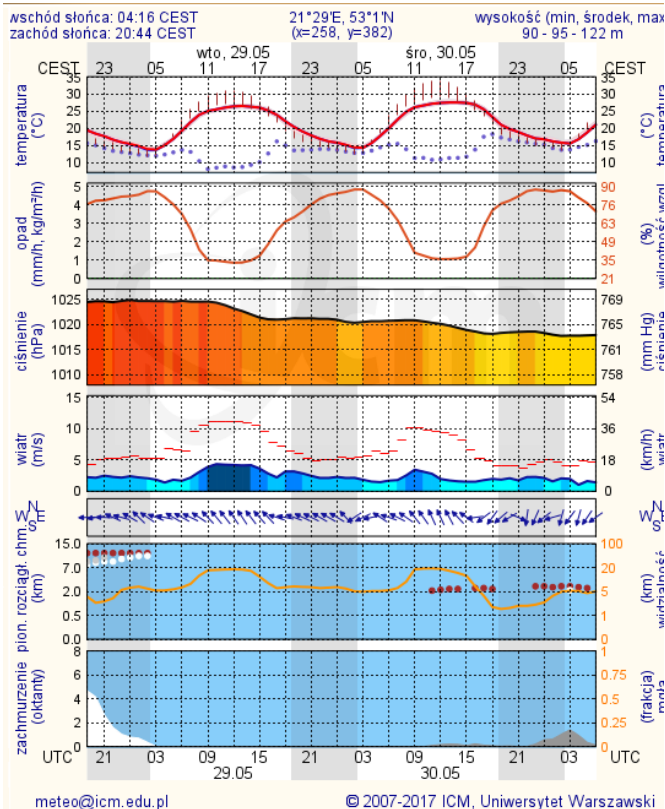

Prognoza pogody dla Polski na jutro

Zagrożenie pożarowe lasów

Ostrzeżenia METEO/HYDRO

BRAK

METEOROGRAMY

dla głównych miast województwa mazowieckiego:

Warszawa

Radom

Płock

Ciechanów

Ostrołęka

Siedlce

wschód słońca: 04:15 CEST 22°12'E, 52°8'N W
 zachód słońca: 20:35 CEST (x=271, y=406)