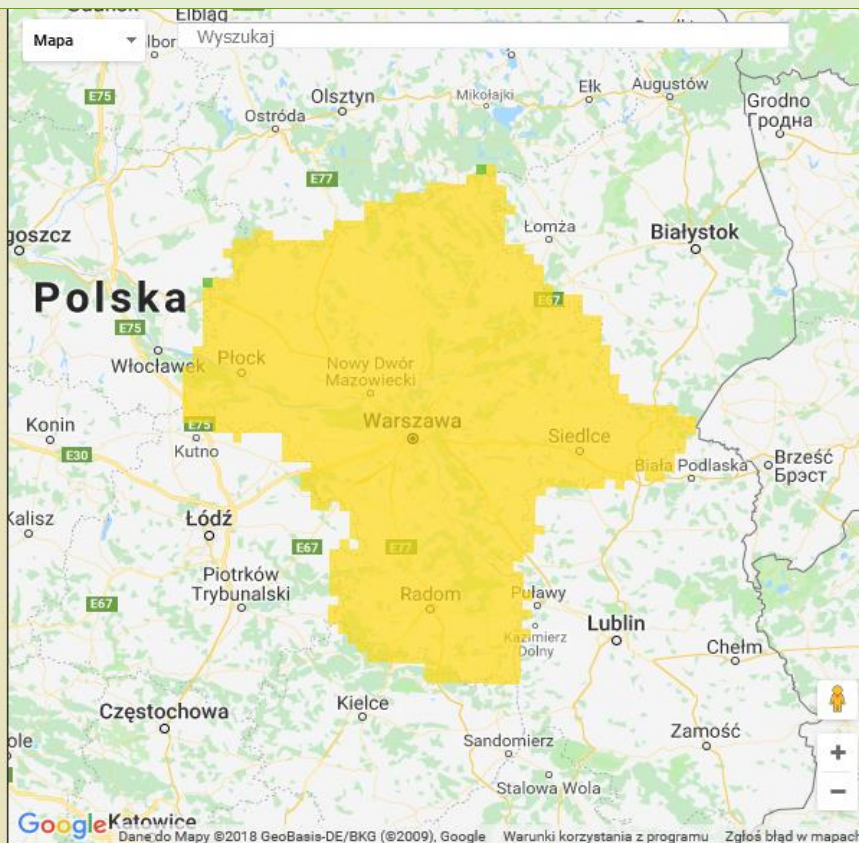

PROGNOZA, JAKOŚCI POWIETRZA NA DZIŚ

Śred. 24h

Max 1h

1h*

* Ze względów technicznych mapa dynamiczna może działać wolniej.

Indeks jakości powietrza

Bardzo dobry
Dobry
Umiarkowany
Dostateczny
Zły
Bardzo zły

Warunki meteorologiczne
Temperatura powietrza

19 °C

Prędkość i kierunek wiatru

SEE

4.6 m/s

Opad atmosferyczny

Poziomy jakości powietrza

Bardzo dobry
Dobry
Umiarkowany
Dostateczny
Zły
Bardzo zły

Więcej informacji o poziomach i indeksie jakości powietrza znajdziesz w zakładkach [Skala jakości powietrza](#) oraz [Indeks jakości powietrza](#)