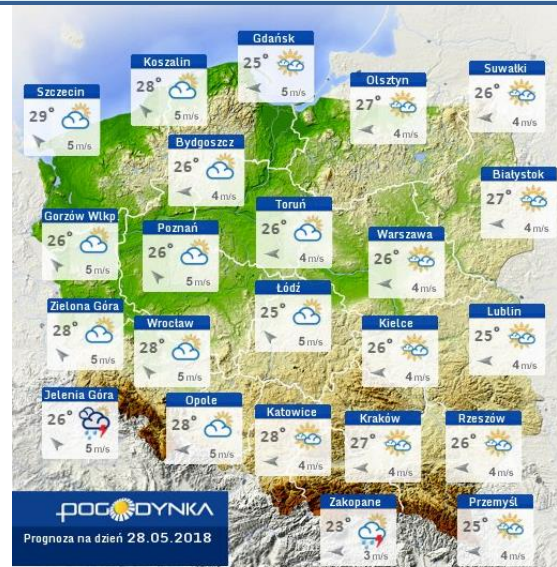

Prognoza pogody dla Polski na jutro