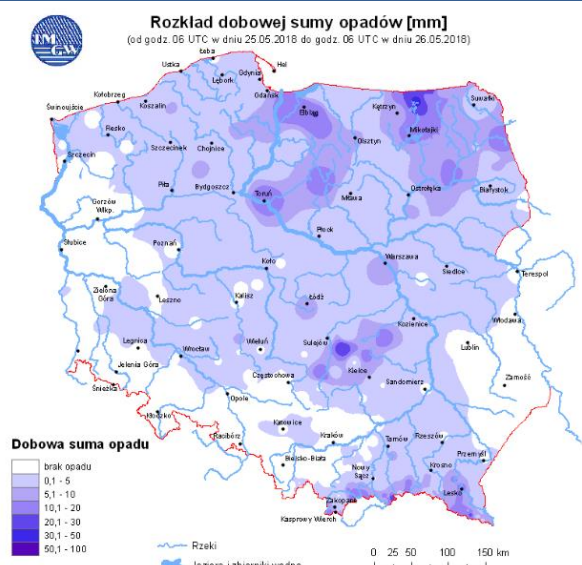

Rozkład dobowej sumy opadów