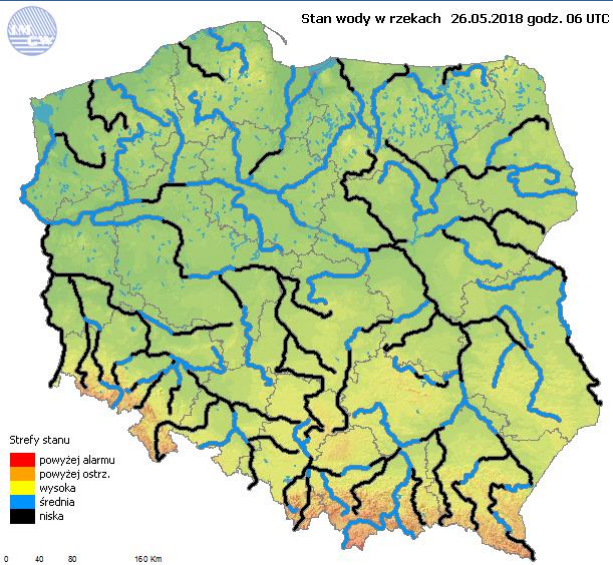

Opad atmosferyczny: 

**Poziomy jakości powietrza**

- Bardzo dobry
- Dobry
- Umiarkowany
- Dostateczny
- Zły
- Bardzo zły

Więcej informacji o poziomach i indeksie jakości powietrza znajdziesz w zakładkach [Skala jakości powietrza](#) oraz [Indeks jakości powietrza](#)

\* Ze względów technicznych mapa dynamiczna może działać wolniej.

## Stan wody w rzekach