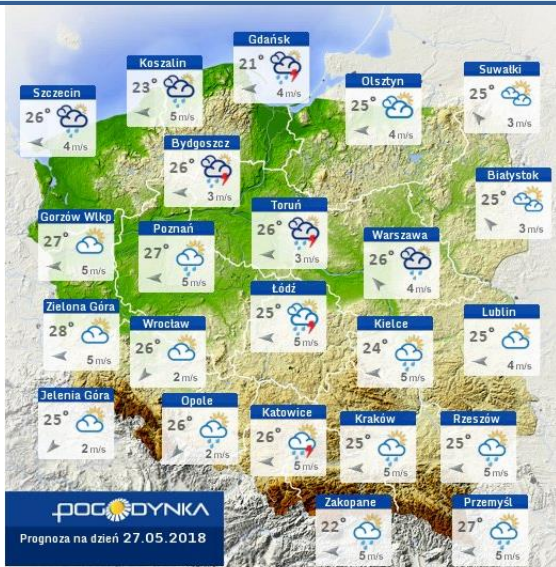

Prognoza pogody dla Polski na dziś