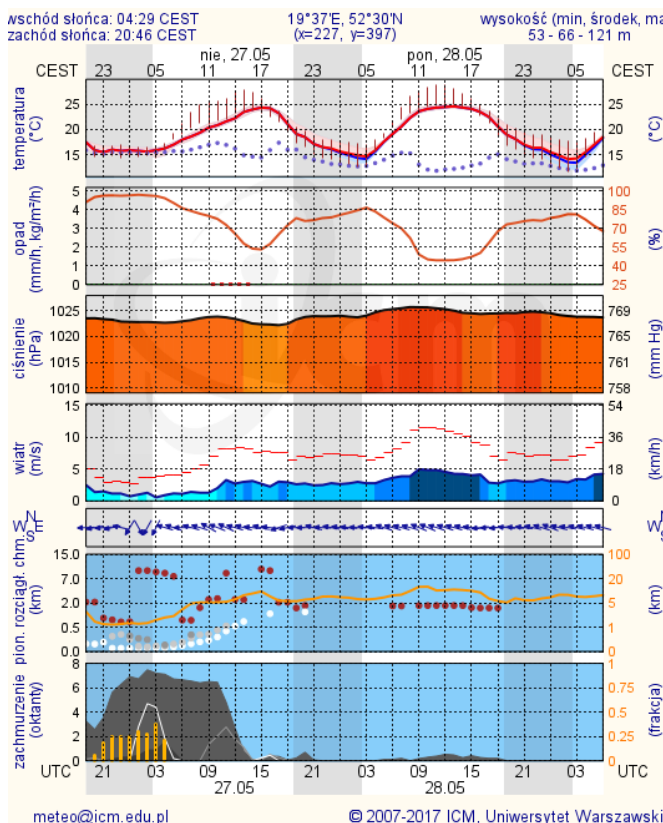

METEOROGRAMY

dla głównych miast województwa mazowieckiego:

Warszawa

Radom

Płock

Ciechanów