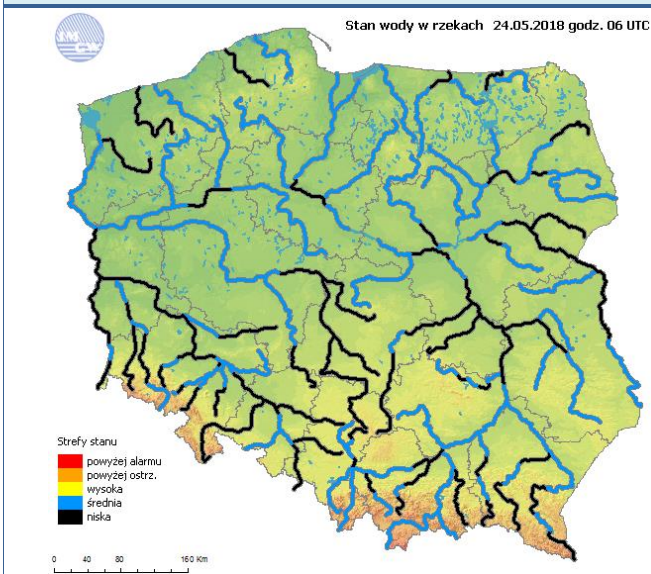

## JAKOŚĆ POWIETRZA

### Wyniki pomiarów zanieczyszczeń powietrza za minioną dobę [w µg/m<sup>3</sup>] na automatycznych stacjach WIOŚ w Warszawie

Wybierz datę: 2018-05-24, Cz Zestawienie dobowe (średnie)- Stacje automatyczne

Stacja	Pomiar PM10 [µg/m <sup>3</sup> ] <i>Pył zawieszony PM10</i> S24h	PM2.5 [µg/m <sup>3</sup> ] <i>Pył zawieszony PM 2.5</i> S24h	O <sub>3</sub> [µg/m <sup>3</sup> ] <i>Ozon</i>		NO <sub>2</sub> [µg/m <sup>3</sup> ] <i>Dwutlenek azotu</i> S24h	SO <sub>2</sub> [µg/m <sup>3</sup> ] <i>Dwutlenek siarki</i> S24h	CO [µg/m <sup>3</sup> ] <i>Tlenek węgla</i>		C <sub>6</sub> H <sub>6</sub> [µg/m <sup>3</sup> ] <i>Benzen</i> S24h
			S24h	S8 <sub>max</sub>			S24h	S8 <sub>max</sub>	
Belsk-IGFPAN			82.9	109.9	9.7	0.7	174	192	
Granica-KPN			83.8	110.7	4.7	2.4			
Guty Duże			89	111.8	3.6	2.9			
Konstancin-Jeziorna	17	9.9	74.7	115.8	16.6	1.3	129	189	
Legionowo-Zegrzyńska		9	75.9	96.9	7.4	4			
Otwock-Brzozowa		11.8	65.6	107.1	10.1	4.6	535	564	
Piastów-Pułaskiego		7.3	59.9	87.2	25.5	1.1			
Płock-Gimnazjum			62.8	81.2	16.2	0.6	199	244	0.1
Płock-Reja	32.3	10.9	66.8	86.1	13.4	1.5	504	543	0.4
Radom-Tochtermana	20.7	11.7	59.5	89.3	27.7	2.2	372	466	0.2
Siedlce-Konarskiego	21.3	11.3							
Warszawa-Komunikacyjna	31.6	13.7			39.8		258	370	0.6
Warszawa-Marszałkowska									
Warszawa-Podlesna			72.6	93.7					
Warszawa-Targówek	22.1	10.8	56.2	83	25.2	1			
Warszawa-Ursynów	23.6	10.5	72.1	103.1	16.9	7.5			
Żyrardów-Roosevelta	30.9	12.8							

### Stan wody w rzekach