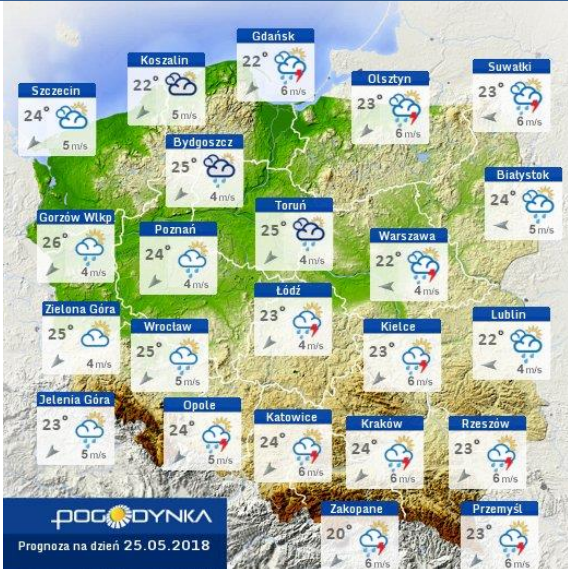

Prognoza pogody dla Polski na dziś