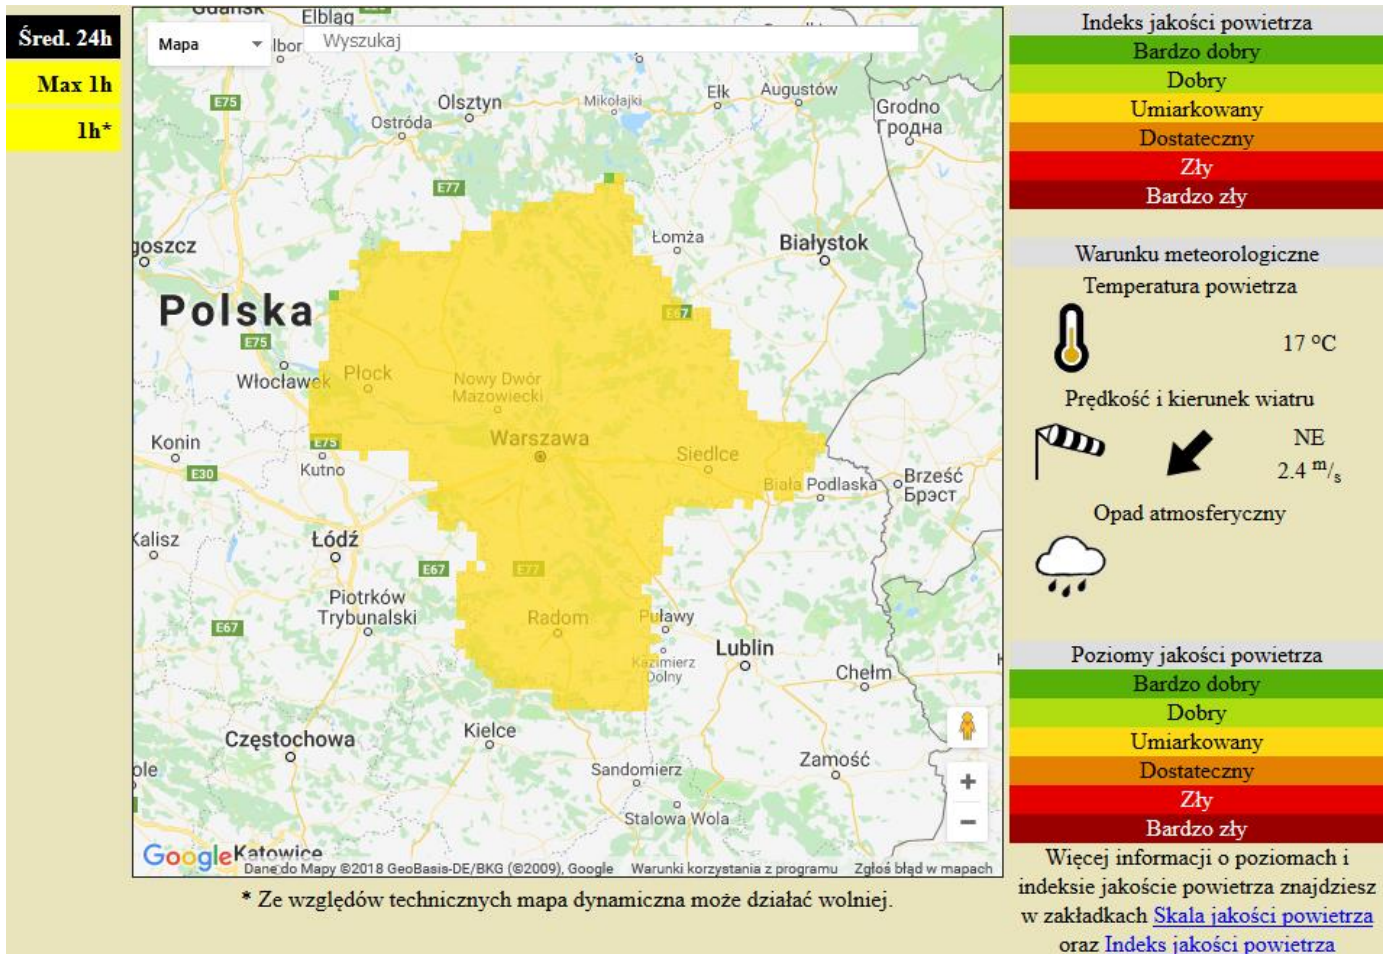

PROGNOZA, JAKOŚCI POWIETRZA NA DZIŚ