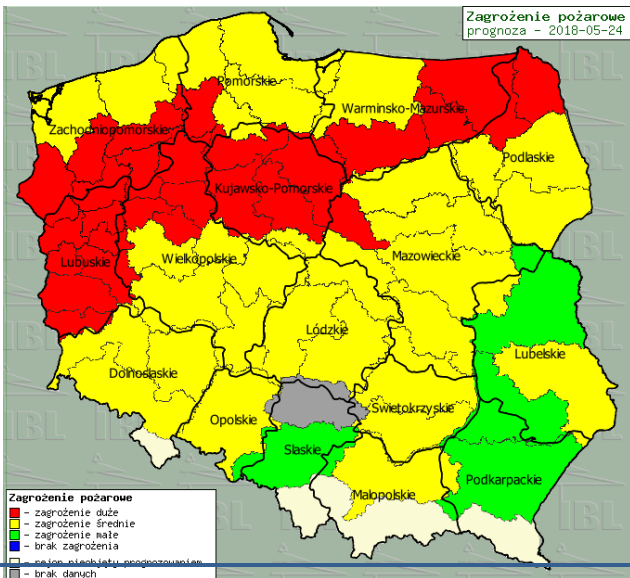

Zagrożenie pożarowe lasów

Ostrzeżenia METEO/HYDRO

BRAK