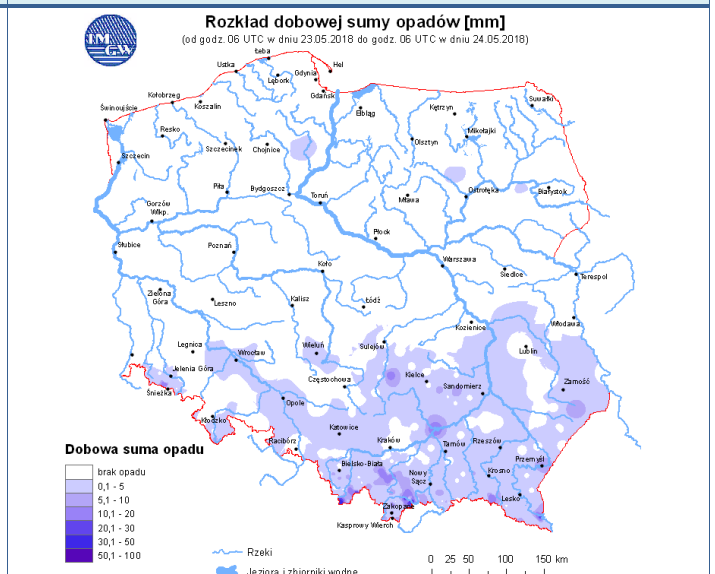

Rozkład dobowej sumy opadów