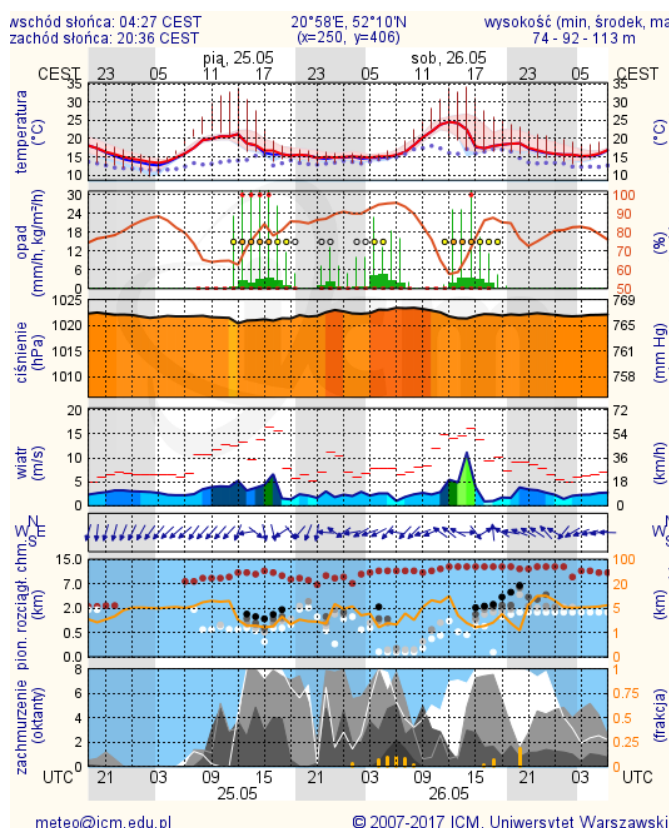

METEOROGRAMY

dla głównych miast województwa mazowieckiego:

Warszawa