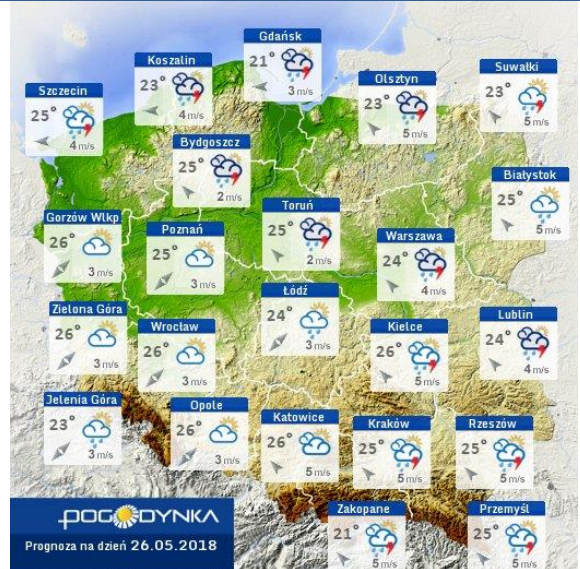

Prognoza pogody dla Polski na jutro