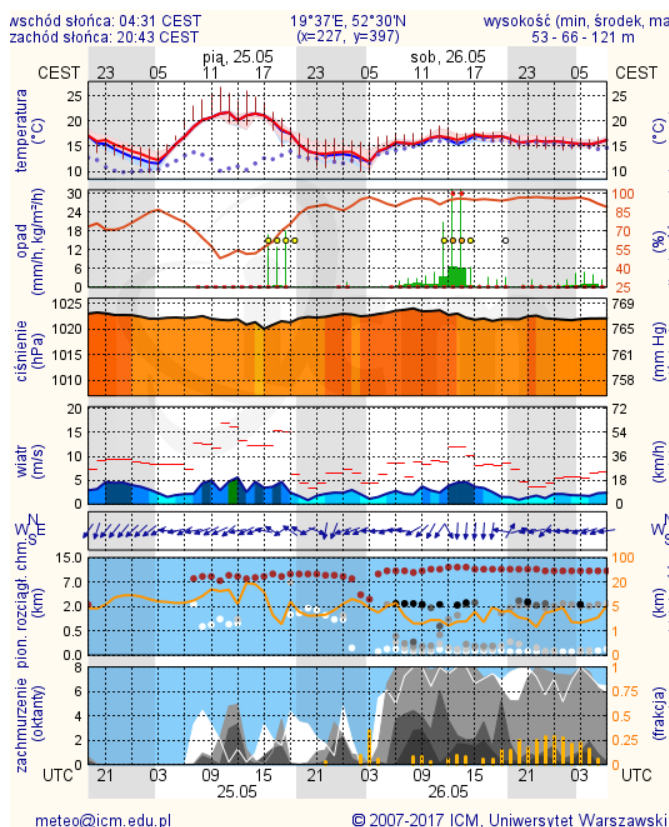

METEOROGRAMY

dla głównych miast województwa mazowieckiego:

Warszawa

Radom

Płock

Ciechanów