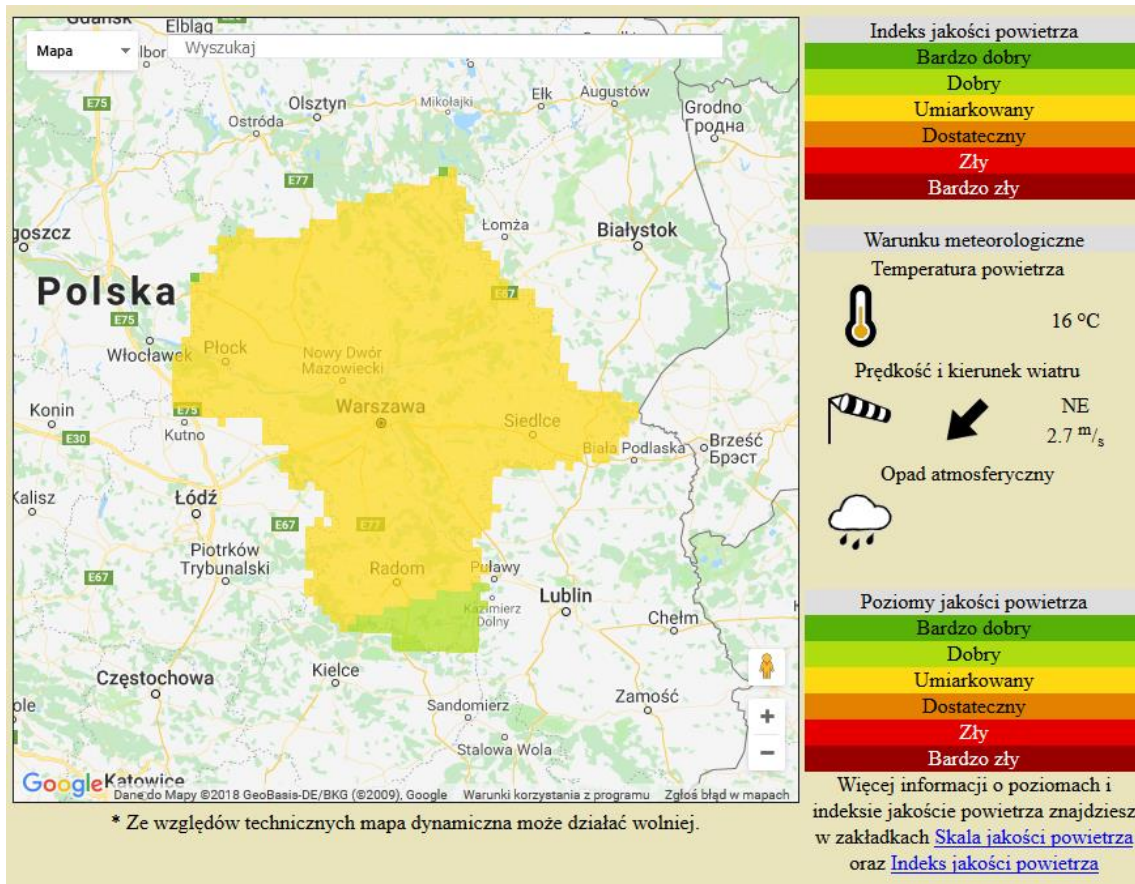

PROGNOZA, JAKOŚCI POWIETRZA NA DZIŚ