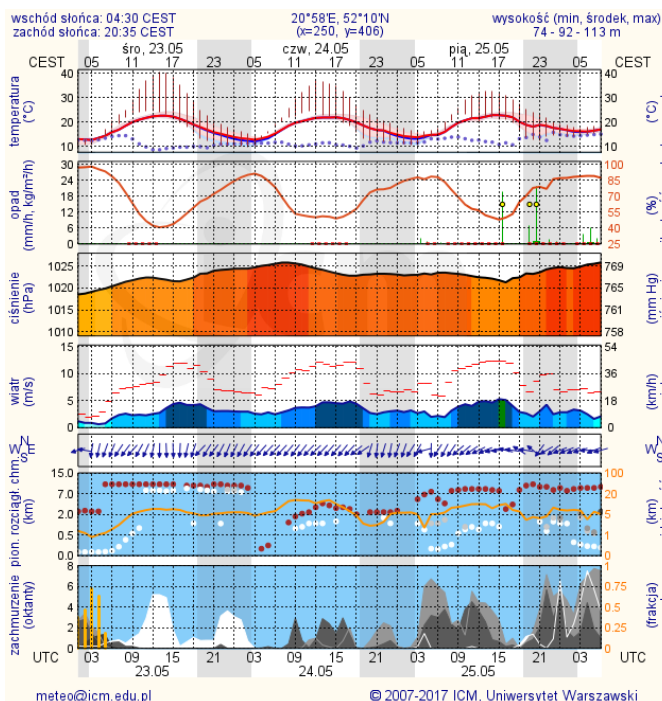

METEOROGRAMY

dla głównych miast województwa mazowieckiego:

Warszawa