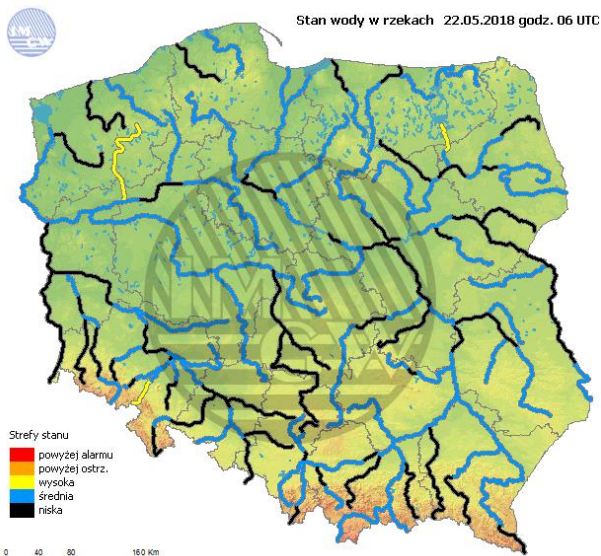

### Wyniki pomiarów zanieczyszczeń powietrza za minioną dobę [w µg/m<sup>3</sup>] na automatycznych stacjach WIOŚ w Warszawie

Wybierz datę:  Zestawienie dobowe (średnie)- Stacje automatyczne

Stacja	Pomiar PM10 [µg/m <sup>3</sup> ] <i>Pył zawieszony PM10</i> S24h	PM2.5 [µg/m <sup>3</sup> ] <i>Pył zawieszony PM 2.5</i> S24h	Ozon O <sub>3</sub> [µg/m <sup>3</sup> ]		NO <sub>2</sub> [µg/m <sup>3</sup> ] <i>Dwutlenek azotu</i> S24h	SO <sub>2</sub> [µg/m <sup>3</sup> ] <i>Dwutlenek siarki</i> S24h	CO [µg/m <sup>3</sup> ] <i>Tlenek węgla</i>		C <sub>6</sub> H <sub>6</sub> [µg/m <sup>3</sup> ] <i>Benzen</i> S24h
			S24h	S8 <sub>max</sub>			S24h	S8 <sub>max</sub>	
Belsk-IGFPAN			62.9	96.7	9.7	1.2	175	186	
Granica-KPN			63.4	90.5	8.3	2.8			
Guty Duże			77.9	102.6	3.6	1.5			
Konstancin-Jeziorna	17.3	10.1	56.8	98.3	16.1	5.2	499	919	
Legionowo-Zegrzyńska		7.9	61.4	86.3	5.3	5			
Otwock-Brzozowa		10.9	55.1	95.8	10.5	5	551	597	
Piastów-Pułaskiego		7.7	50.2	70.3	27.4	1.7			
Płock-Gimnazjum			62.6	82.8	14.7	2.7	171	208	0.2
Płock-Reja	23.7	9.6	66.4	89.9	11.1	1.7	465	480	0.3
Radom-Tochtermana	17.9	10	55.8	78.4	18.9	1.9	355	434	0.2
Siedlce-Konarskiego	18.3	9.3							
Warszawa-Komunikacyjna	28.7	14.2			52.9		328	552	0.6
Warszawa-Marszałkowska									
Warszawa-Podlesna			46.1	74.2					
Warszawa-Targówek	23.3	10.5	48.5	72.2	21.1	2.6			
Warszawa-Ursynów	22.5	10.9	64.6	88	11.3	9.8			
Żyrardów-Roosevelta	26.1	13.8							

### Stan wody w rzekach