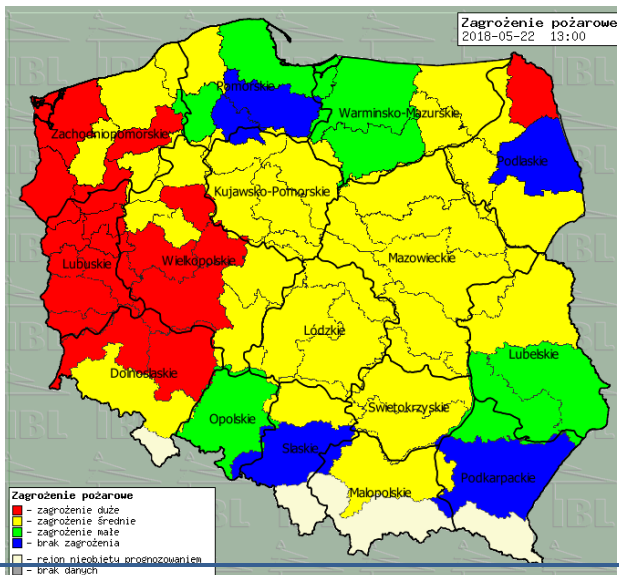

Zagrożenie pożarowe lasów

Ostrzeżenia METEO/HYDRO

1 OSTRZEŻENIE Nr 30
• Burze z gradem/1

Obszar: województwo mazowieckie

Ważność: od 2018-05-22 14:00:00 do 2018-05-22 20:30:00

Przebieg: Prognozuje się wystąpienie burz z opadami deszczu lokalnie do 25 mm oraz porywami wiatru do 80 km/h. Lokalnie grad.

Prawdopodobieństwo: 80% (Burze z gradem)

Uwagi: Brak.

Czas wydania: 2018-05-22 07:34:00

Synoptyk IMGW-PIB: Mateusz Barczyk

Biuro: Centralne Biuro Prognoz Meteorologicznych w Warszawie