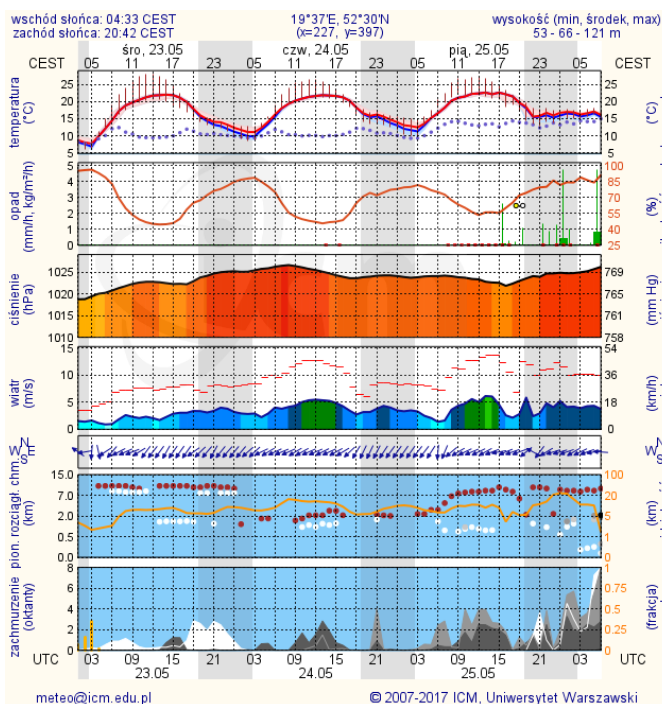

METEOROGRAMY

dla głównych miast województwa mazowieckiego:

Warszawa

Radom

Płock

Ciechanów