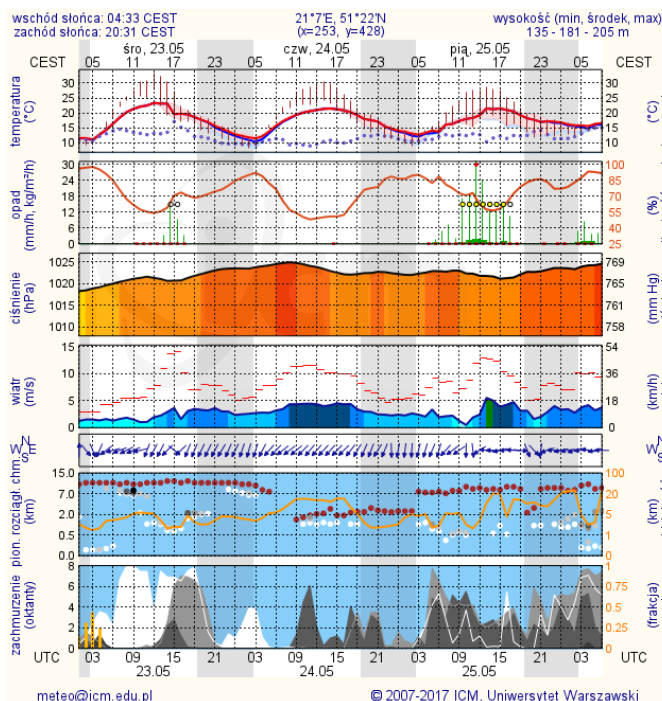

METEOROGRAMY

dla głównych miast województwa mazowieckiego:

Warszawa

Radom

Płock

Ciechanów