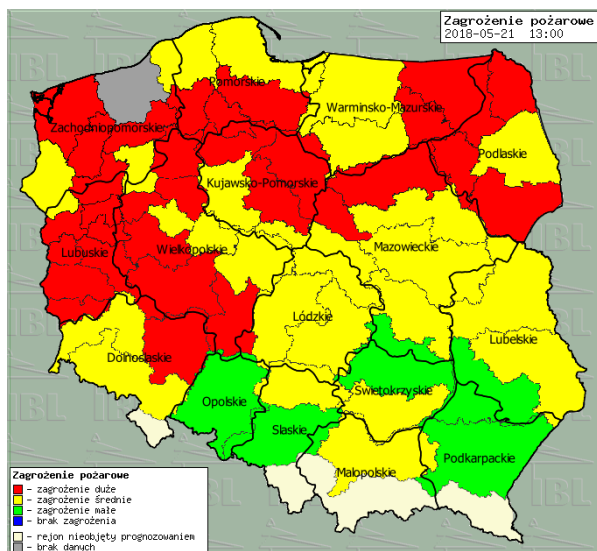

ZESTAWIENIE DANYCH STATYSTYCZNYCH

Za okres: 21 – 22.05.2018 r.

	KOMENDA STOŁECZNA POLICJI	W analizowanym okresie	Od początku roku
	1) Odnotowano wypadków	9	837
	2) Ofiary śmiertelne w wypadkach drogowych/ kolejowych/ lotniczych	1/1/0	40/11/0
	3) Osoby ranne w wypadkach drogowych/kolejowych/lotniczych	11/0/0	1001/5/0
	4) Utonięcia /wychłodzenia	0/0	6/3
	KOMENDA WOJEWÓDZKA POLICJI	W analizowanym okresie	Od początku roku
	1) Odnotowano wypadków	7	780
	2) Ofiary śmiertelne w wypadkach drogowych/ kolejowych/ lotniczych	1/0/0	74/5/0
	3) Osoby ranne w wypadkach drogowych/kolejowych/lotniczych	11/0/0	924/0/0
	4) Utonięcia/wychłodzenia	0/0	6/6
	KOMENDA WOJEWÓDZKA PAŃSTWOWEJ STRAŻY POŻARNEJ	W analizowanym okresie	Od początku roku
	1) Liczba pożarów	46	9360
	2) Ofiary śmiertelne w pożarach/zaczadzenia	1/0	24/8
	3) Osoby ranne w pożarach/podtrute CO	1/0	181/13
	NADWIŚLAŃSKI ODDZIAŁ STRAŻY GRANICZNEJ	W dniu 21.05.2018	Od 01.01.2018
	1) Ruch graniczny: schengen/non-schengen	43721/20652	4657322/2460506
	2) Złożone wnioski o nadanie statusu uchodźcy	0	95
	3) Cudzoziemcy, którym odmówiono wjazdu do RP/zatrzymano	1/3	311/479

Zły

Bardzo zły

Więcej informacji o poziomach i indeksie jakości powietrza znajdziesz w zakładkach [Skala jakości powietrza](#) oraz [Indeks jakości powietrza](#)

INFORMACJE HYDROLOGICZNO – METEOROLOGICZNE

Stan wody w rzekach

Rozkład dobowej sumy opadów

Prognoza pogody dla Polski na dziś

Prognoza pogody dla Polski na jutro

Zagrożenie pożarowe lasów

Ostrzeżenia METEO/HYDRO

BRAK

Ostrołęka