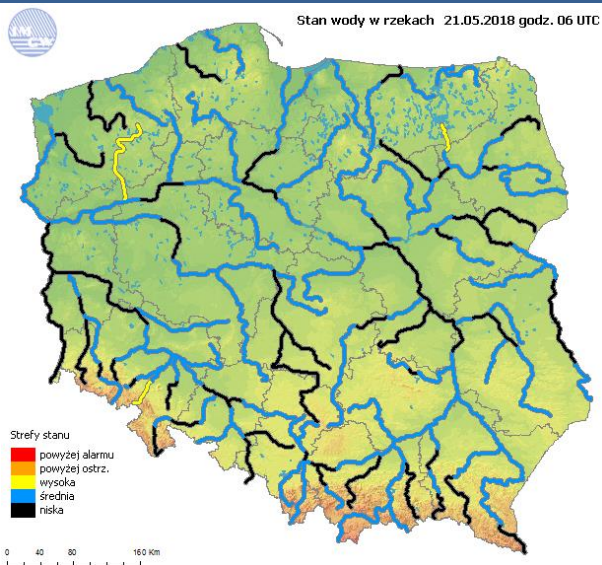

INFORMACJE HYDROLOGICZNO – METEOROLOGICZNE

Stan wody w rzekach