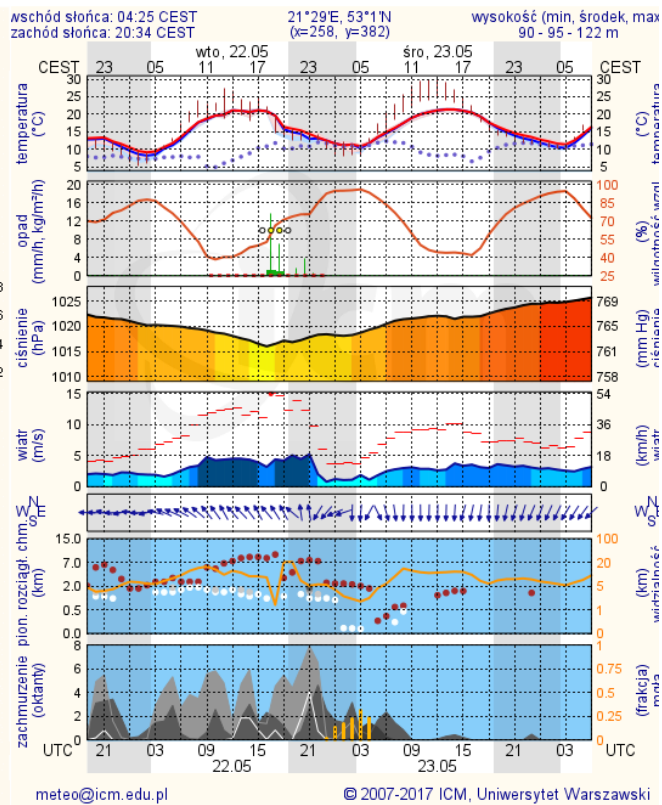

BIULETYN INFORMACYJNY NR 141/2018
za okres od 21.05.2018 r. od godz. 7.00 do 22.05.2018 r. do godz. 7.00

wtorek, dnia 22.05.2018 r.

Najważniejsze zdarzenia z minionej doby

1. **Warszawa**, ul. Wolska – pożar mieszkania, jedna ofiara śmiertelna.
2. **Warszawa**, Lotnisko Chopina – rozpoznanie pirotechniczne pozostawionego bagażu.
3. **m. Majdan**, pow. otwocki - zderzenie dwóch pojazdów, jedna ofiara śmiertelna.
4. **Baboszewo**, ul. Głinojecka, pow. płoński – wypadek drogowy, jedna ofiara śmiertelna.
5. **m. Tłuszcz**, ul. Kolejowa, pow. wołomiński - ujawnienie zwłok n/n mężczyzny na stacji PKP.

Zły

Bardzo zły

Więcej informacji o poziomach i indeksie jakości powietrza znajdziesz w zakładkach [Skala jakości powietrza](#) oraz [Indeks jakości powietrza](#)

INFORMACJE HYDROLOGICZNO – METEOROLOGICZNE

Stan wody w rzekach

Rozkład dobowej sumy opadów

Prognoza pogody dla Polski na dziś

Prognoza pogody dla Polski na jutro

Zagrożenie pożarowe lasów

Ostrzeżenia METEO/HYDRO

BRAK

Ostrołęka