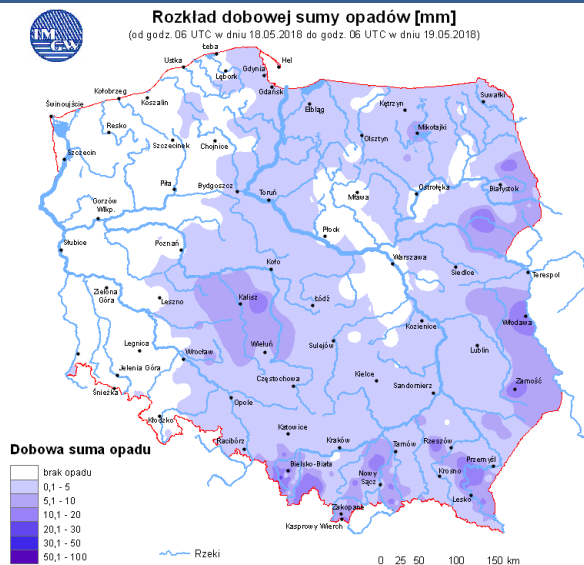

ZESTAWIENIE DANYCH STATYSTYCZNYCH

Za okres: 19 – 20.05.2018 r.

	KOMENDA STOŁECZNA POLICJI	W analizowanym okresie	Od początku roku
	1) Odnotowano wypadków	9	820
	2) Ofiary śmiertelne w wypadkach drogowych/ kolejowych/ lotniczych	0/0/0	39/10/0
	3) Osoby ranne w wypadkach drogowych/kolejowych/lotniczych	11/0/0	982/5/0
	4) Utonięcia /wylądzenia	0/0	5/3
	KOMENDA WOJEWÓDZKA POLICJI	W analizowanym okresie	Od początku roku
	1) Odnotowano wypadków	10	758
	2) Ofiary śmiertelne w wypadkach drogowych/ kolejowych/ lotniczych	0/0/0	72/5/0
	3) Osoby ranne w wypadkach drogowych/kolejowych/lotniczych	17/0/0	892/0/0
	4) Utonięcia/wylądzenia	0/0	6/6
	KOMENDA WOJEWÓDZKA PAŃSTWOWEJ STRAŻY POŻARNEJ	W analizowanym okresie	Od początku roku
	1) Liczba pożarów	37	9257
	2) Ofiary śmiertelne w pożarach/zaczadzenia	0/0	22/8
	3) Osoby ranne w pożarach/podtrute CO	0/0	178/13
	NADWIŚLAŃSKI ODDZIAŁ STRAŻY GRANICZNEJ	W dniu 19.05.2018	Od 01.01.2018
	1) Ruch graniczny: schengen/non-schengen	38140/20496	4589831/2420393
	2) Złożone wnioski o nadanie statusu uchodźcy	0	95
	3) Cudzoziemcy, którym odmówiono wjazdu do RP/zatrzymano	0/2	309/476

14 °C

Prędkość i kierunek wiatru

NNW
4.1 m/s

Opad atmosferyczny

Poziomy jakości powietrza

- Bardzo dobry
- Dobry
- Umiarkowany
- Dostateczny
- Zły
- Bardzo zły

Więcej informacji o poziomach i indeksie jakości powietrza znajdziesz w zakładkach [Skala jakości powietrza](#) oraz [Indeks jakości powietrza](#)

* Ze względów technicznych mapa dynamiczna może działać wolniej.

INFORMACJE HYDROLOGICZNO – METEOROLOGICZNE

Stan wody w rzekach

Rozkład dobowej sumy opadów

Prognoza pogody dla Polski na dziś

Prognoza pogody dla Polski na jutro