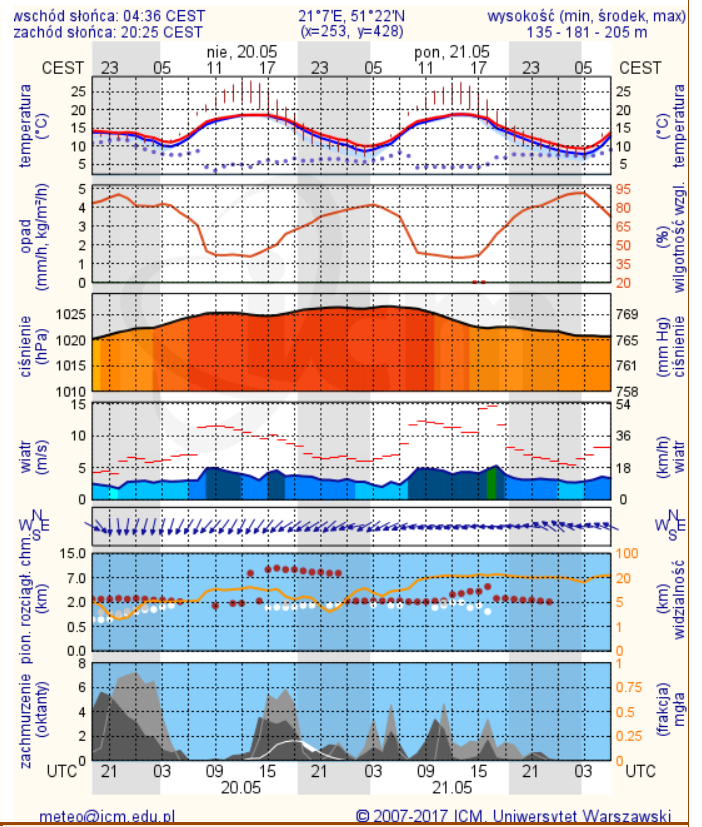

BIULETYN INFORMACYJNY NR 139/2018
za okres od 19.05.2018 r. od godz. 7.00 do 20.05.2018 r. do godz. 7.00

niedziela, dnia 20.05.2018 r.

Najważniejsze zdarzenia z minionej doby

1. Warszawa ul. Krakowskie Przedmieście 26/28 - Uniwersytet Warszawski, sprawdzenie pirotechniczne.

14 °C

Prędkość i kierunek wiatru

NNW
4.1 m/s

Opad atmosferyczny

Poziomy jakości powietrza

- Bardzo dobry
- Dobry
- Umiarkowany
- Dostateczny
- Zły
- Bardzo zły

Więcej informacji o poziomach i indeksie jakości powietrza znajdziesz w zakładkach [Skala jakości powietrza](#) oraz [Indeks jakości powietrza](#)

* Ze względów technicznych mapa dynamiczna może działać wolniej.

INFORMACJE HYDROLOGICZNO – METEOROLOGICZNE

Stan wody w rzekach

Rozkład dobowej sumy opadów

Prognoza pogody dla Polski na dziś

Prognoza pogody dla Polski na jutro

Zagrożenie pożarowe lasów

Ostrzeżenia METEO/HYDRO

BRAK

METEOROGRAMY

dla głównych miast województwa mazowieckiego:

Warszawa

Radom

Płock