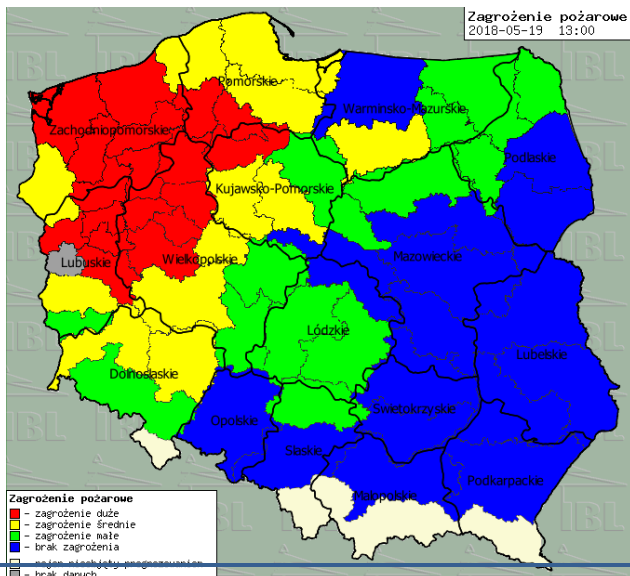

Zagrożenie pożarowe lasów

Ostrzeżenia METEO/HYDRO

BRAK