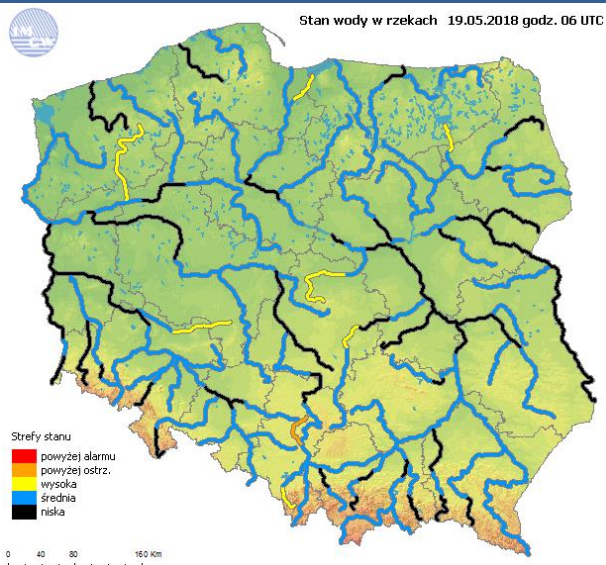

Wybierz datę: 2018-05-19, So Zestawienie dobowe (średnie)- Stacje automatyczne

Stacja	Pomiar	PM10 [$\mu\text{g}/\text{m}^3$]		PM2.5 [$\mu\text{g}/\text{m}^3$]		O ₃ [$\mu\text{g}/\text{m}^3$]		NO ₂ [$\mu\text{g}/\text{m}^3$]	SO ₂ [$\mu\text{g}/\text{m}^3$]	CO [$\mu\text{g}/\text{m}^3$]		C ₆ H ₆ [$\mu\text{g}/\text{m}^3$]
		Pył zawieszony PM10 S24h	Pył zawieszony PM10 S24h	Pył zawieszony PM 2.5 S24h	Pył zawieszony PM 2.5 S24h	Ozon S24h	Ozon S8max	Dwutlenek azotu S24h	Dwutlenek siarki S24h	Tlenek węgla S24h	Tlenek węgla S8max	Benzen S24h
Belsk-IGFPAN						70.7	83.3	4.3	0.3	162	174	
Granica-KPN						75.5	94.7	2.7	2.1			
Guty Duże						78.5	92.6	2.7	1.4			
Konstancin-Jeziorna		20.6		11.6		72	89.7	10.9	4.8	906	947	
Legionowo-Zegrzyńska				6.8		67.8	86.1	5.6	5.8			
Otwock-Brzozowa				13.8		55.9	70.3	8.9	4.3	548	588	
Piastów-Pułaskiego				7.6		57.2	72.2	12	0.7			
Płock-Gimnazjum						57.5	69.1	12.3	74.1	208	292	3.5
Płock-Reja		17.7		8		58.9	75.9	11.9	8.2	429	458	1.7
Radom-Tochtermana		24.5		17.6		56	63.7	15	1.3	354	411	0.2
Siedlce-Konarskiego		22		13.9								
Warszawa-Komunikacyjna		48.5		18.6				52.2		401	563	0.7
Warszawa-Marszałkowska												
Warszawa-Podleśna						67.8	84.9					
Warszawa-Targówek		19.8		10.8		53.3	69.7	17.1	2.1			
Warszawa-Ursynów		22.6		12.2		70.6	87.2	7.4	4.9			
Żyrardów-Roosevelta		23.5		12.5								

14 °C

Prędkość i kierunek wiatru

NNW
4.1 m/s

Opad atmosferyczny

Poziomy jakości powietrza

- Bardzo dobry
- Dobry
- Umiarkowany
- Dostateczny
- Zły
- Bardzo zły

Więcej informacji o poziomach i indeksie jakości powietrza znajdziesz w zakładkach [Skala jakości powietrza](#) oraz [Indeks jakości powietrza](#)

* Ze względów technicznych mapa dynamiczna może działać wolniej.

INFORMACJE HYDROLOGICZNO – METEOROLOGICZNE

Stan wody w rzekach

Rozkład dobowej sumy opadów

Prognoza pogody dla Polski na dziś

Prognoza pogody dla Polski na jutro