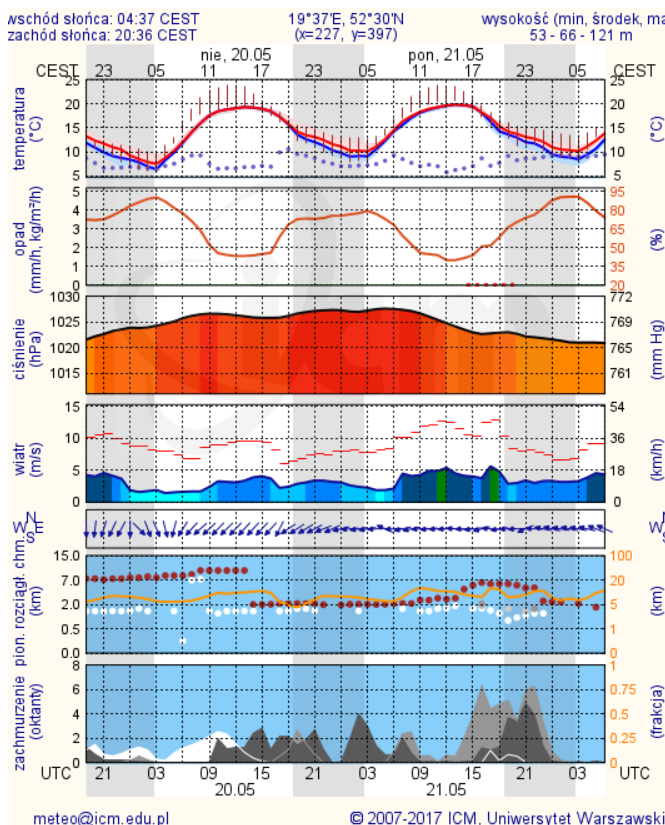

BIULETYN INFORMACYJNY NR 139/2018
za okres od 19.05.2018 r. od godz. 7.00 do 20.05.2018 r. do godz. 7.00

niedziela, dnia 20.05.2018 r.

Najważniejsze zdarzenia z minionej doby

1. Warszawa ul. Krakowskie Przedmieście 26/28 - Uniwersytet Warszawski, sprawdzenie pirotechniczne.

14 °C

Prędkość i kierunek wiatru

NNW
4.1 m/s

Opad atmosferyczny

Poziomy jakości powietrza

- Bardzo dobry
- Dobry
- Umiarkowany
- Dostateczny
- Zły
- Bardzo zły

Więcej informacji o poziomach i indeksie jakości powietrza znajdziesz w zakładkach [Skala jakości powietrza](#) oraz [Indeks jakości powietrza](#)

* Ze względów technicznych mapa dynamiczna może działać wolniej.

INFORMACJE HYDROLOGICZNO – METEOROLOGICZNE

Stan wody w rzekach

Rozkład dobowej sumy opadów

Prognoza pogody dla Polski na dziś

Prognoza pogody dla Polski na jutro

Zagrożenie pożarowe lasów

Ostrzeżenia METEO/HYDRO

BRAK

METEOROGRAMY

dla głównych miast województwa mazowieckiego:

Warszawa

Radom

Płock