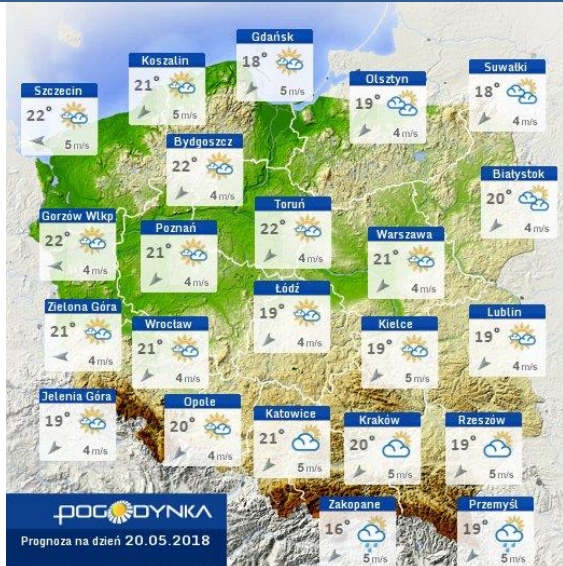

BIULETYN INFORMACYJNY NR 139/2018
za okres od 19.05.2018 r. od godz. 7.00 do 20.05.2018 r. do godz. 7.00

niedziela, dnia 20.05.2018 r.

Najważniejsze zdarzenia z minionej doby

1. Warszawa ul. Krakowskie Przedmieście 26/28 - Uniwersytet Warszawski, sprawdzenie pirotechniczne.

14 °C

Prędkość i kierunek wiatru

NNW
4.1 m/s

Opad atmosferyczny

Poziomy jakości powietrza

- Bardzo dobry
- Dobry
- Umiarkowany
- Dostateczny
- Zły
- Bardzo zły

Więcej informacji o poziomach i indeksie jakości powietrza znajdziesz w zakładkach [Skala jakości powietrza](#) oraz [Indeks jakości powietrza](#)

* Ze względów technicznych mapa dynamiczna może działać wolniej.

INFORMACJE HYDROLOGICZNO – METEOROLOGICZNE

Stan wody w rzekach

Rozkład dobowej sumy opadów

Prognoza pogody dla Polski na dziś

Prognoza pogody dla Polski na jutro

Zagrożenie pożarowe lasów

Ostrzeżenia METEO/HYDRO

BRAK

METEOROGRAMY

dla głównych miast województwa mazowieckiego:

Warszawa

Radom

Płock