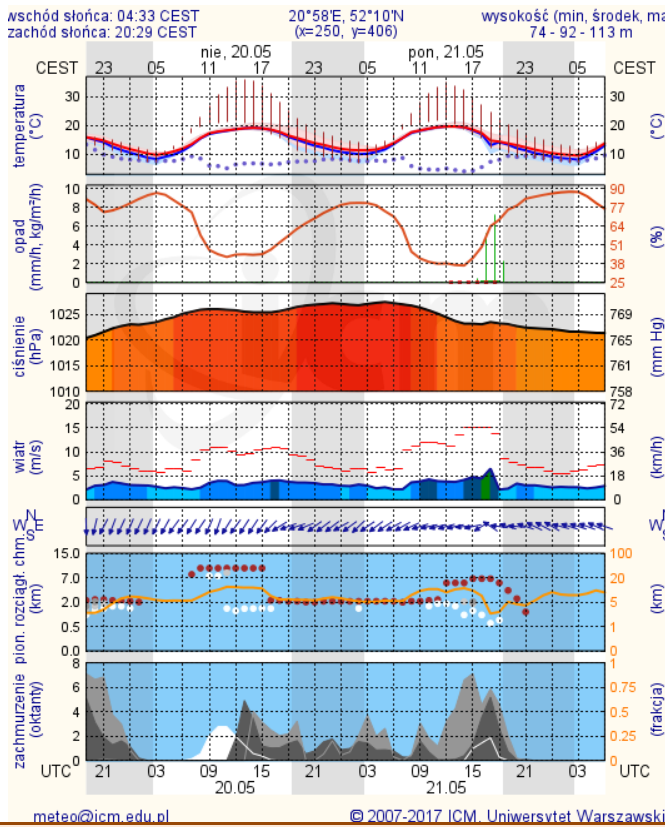

ZESTAWIENIE DANYCH STATYSTYCZNYCH

Za okres: 19 – 20.05.2018 r.

	KOMENDA STOŁECZNA POLICJI	W analizowanym okresie	Od początku roku
	1) Odnotowano wypadków	9	820
	2) Ofiary śmiertelne w wypadkach drogowych/ kolejowych/ lotniczych	0/0/0	39/10/0
	3) Osoby ranne w wypadkach drogowych/kolejowych/lotniczych	11/0/0	982/5/0
	4) Utonięcia /wylądzenia	0/0	5/3
	KOMENDA WOJEWÓDZKA POLICJI	W analizowanym okresie	Od początku roku
	1) Odnotowano wypadków	10	758
	2) Ofiary śmiertelne w wypadkach drogowych/ kolejowych/ lotniczych	0/0/0	72/5/0
	3) Osoby ranne w wypadkach drogowych/kolejowych/lotniczych	17/0/0	892/0/0
	4) Utonięcia/wylądzenia	0/0	6/6
	KOMENDA WOJEWÓDZKA PAŃSTWOWEJ STRAŻY POŻARNEJ	W analizowanym okresie	Od początku roku
	1) Liczba pożarów	37	9257
	2) Ofiary śmiertelne w pożarach/zaczadzenia	0/0	22/8
	3) Osoby ranne w pożarach/podtrute CO	0/0	178/13
	NADWIŚLAŃSKI ODDZIAŁ STRAŻY GRANICZNEJ	W dniu 19.05.2018	Od 01.01.2018
	1) Ruch graniczny: schengen/non-schengen	38140/20496	4589831/2420393
	2) Złożone wnioski o nadanie statusu uchodźcy	0	95
	3) Cudzoziemcy, którym odmówiono wjazdu do RP/zatrzymano	0/2	309/476

14 °C

Prędkość i kierunek wiatru

NNW
4.1 m/s

Opad atmosferyczny

Poziomy jakości powietrza

- Bardzo dobry
- Dobry
- Umiarkowany
- Dostateczny
- Zły
- Bardzo zły

Więcej informacji o poziomach i indeksie jakości powietrza znajdziesz w zakładkach [Skala jakości powietrza](#) oraz [Indeks jakości powietrza](#)

* Ze względów technicznych mapa dynamiczna może działać wolniej.

INFORMACJE HYDROLOGICZNO – METEOROLOGICZNE

Stan wody w rzekach

Rozkład dobowej sumy opadów

Prognoza pogody dla Polski na dziś

Prognoza pogody dla Polski na jutro

Zagrożenie pożarowe lasów

Ostrzeżenia METEO/HYDRO

BRAK

METEOROGRAMY

dla głównych miast województwa mazowieckiego:

Warszawa

Radom

Płock