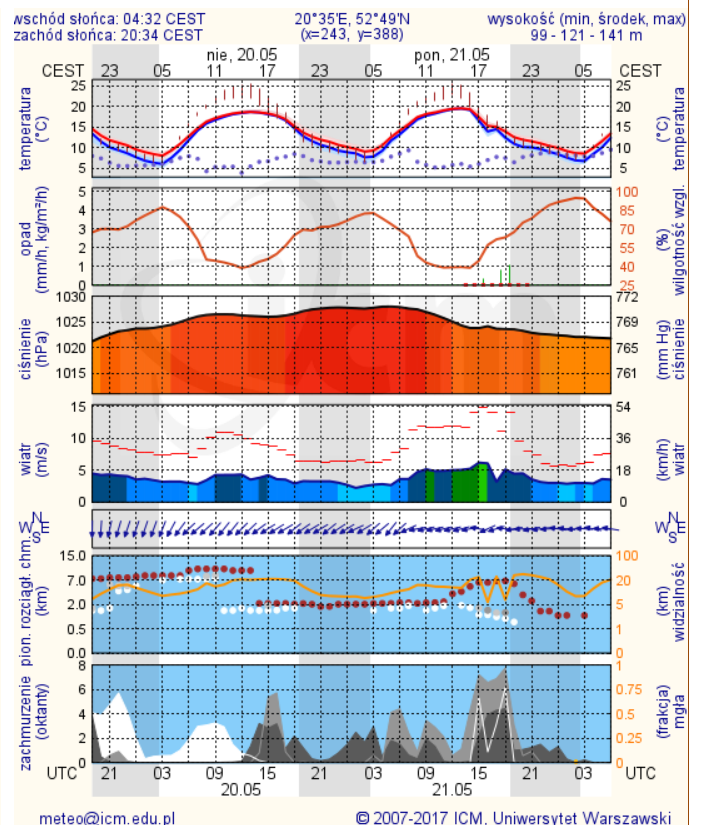

METEOROGRAMY

dla głównych miast województwa mazowieckiego:

Warszawa

Radom

Płock

Ciechanów