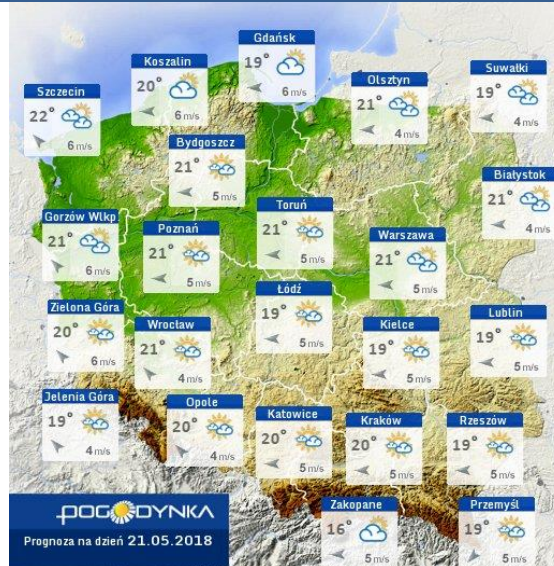

BIULETYN INFORMACYJNY NR 139/2018
za okres od 19.05.2018 r. od godz. 7.00 do 20.05.2018 r. do godz. 7.00

niedziela, dnia 20.05.2018 r.

Najważniejsze zdarzenia z minionej doby

1. Warszawa ul. Krakowskie Przedmieście 26/28 - Uniwersytet Warszawski, sprawdzenie pirotechniczne.

ZESTAWIENIE DANYCH STATYSTYCZNYCH

Za okres: 19 – 20.05.2018 r.

	KOMENDA STOŁECZNA POLICJI	W analizowanym okresie	Od początku roku
	1) Odnotowano wypadków	9	820
	2) Ofiary śmiertelne w wypadkach drogowych/ kolejowych/ lotniczych	0/0/0	39/10/0
	3) Osoby ranne w wypadkach drogowych/kolejowych/lotniczych	11/0/0	982/5/0
	4) Utonięcia /wylądzenia	0/0	5/3
	KOMENDA WOJEWÓDZKA POLICJI	W analizowanym okresie	Od początku roku
	1) Odnotowano wypadków	10	758
	2) Ofiary śmiertelne w wypadkach drogowych/ kolejowych/ lotniczych	0/0/0	72/5/0
	3) Osoby ranne w wypadkach drogowych/kolejowych/lotniczych	17/0/0	892/0/0
	4) Utonięcia/wylądzenia	0/0	6/6
	KOMENDA WOJEWÓDZKA PAŃSTWOWEJ STRAŻY POŻARNEJ	W analizowanym okresie	Od początku roku
	1) Liczba pożarów	37	9257
	2) Ofiary śmiertelne w pożarach/zaczadzenia	0/0	22/8
	3) Osoby ranne w pożarach/podtrute CO	0/0	178/13
	NADWIŚLAŃSKI ODDZIAŁ STRAŻY GRANICZNEJ	W dniu 19.05.2018	Od 01.01.2018
	1) Ruch graniczny: schengen/non-schengen	38140/20496	4589831/2420393
	2) Złożone wnioski o nadanie statusu uchodźcy	0	95
	3) Cudzoziemcy, którym odmówiono wjazdu do RP/zatrzymano	0/2	309/476

14 °C

Prędkość i kierunek wiatru

NNW
4.1 m/s

Opad atmosferyczny

Poziomy jakości powietrza

- Bardzo dobry
- Dobry
- Umiarkowany
- Dostateczny
- Zły
- Bardzo zły

Więcej informacji o poziomach i indeksie jakości powietrza znajdziesz w zakładkach [Skala jakości powietrza](#) oraz [Indeks jakości powietrza](#)

* Ze względów technicznych mapa dynamiczna może działać wolniej.

INFORMACJE HYDROLOGICZNO – METEOROLOGICZNE

Stan wody w rzekach

Rozkład dobowej sumy opadów

Prognoza pogody dla Polski na dziś

Prognoza pogody dla Polski na jutro