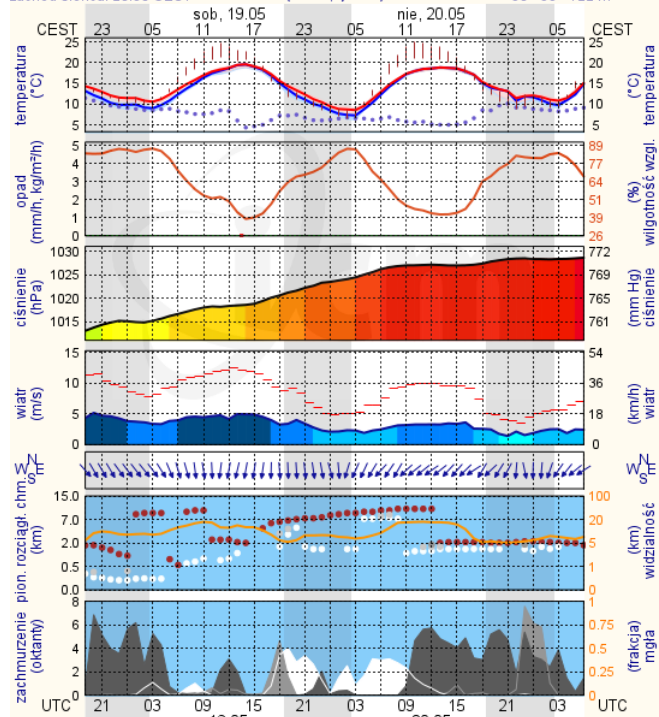

Prędkość i kierunek wiatru NNW 4.1 m/s

Opad atmosferyczny

Poziomy jakości powietrza

- Bardzo dobry
- Dobry
- Umiarkowany
- Dostateczny
- Zły
- Bardzo zły

Więcej informacji o poziomach i indeksie jakości powietrza znajdziesz w zakładkach [Skala jakości powietrza](#) oraz [Indeks jakości powietrza](#)

INFORMACJE HYDROLOGICZNO – METEOROLOGICZNE

Stan wody w rzekach

Rozkład dobowej sumy opadów

Prognoza pogody dla Polski na dziś

Prognoza pogody dla Polski na jutro

Zagrożenie pożarowe lasów

Ostrzeżenia METEO/HYDRO

BRAK

METEOROGRAMY

dla głównych miast województwa mazowieckiego:

Warszawa

Radom

Płock

Ciechanów

Ostrołęka

wschód słońca: 04:29 CEST 21°29'E, 53°11'N wysokość (min, środek, max)
zachód słońca: 20:30 CEST (x=258, y=382) 90 - 95 - 122 m

meteo@icm.edu.pl

© 2007-2017 ICM, Uniwersytet Warszawski

Siedlce

wschód słońca: 04:30 CEST 22°12'E, 52°8'N wysokość (min, środek, max)
zachód słońca: 20:23 CEST (x=271, y=406) 149 - 164 - 183 m