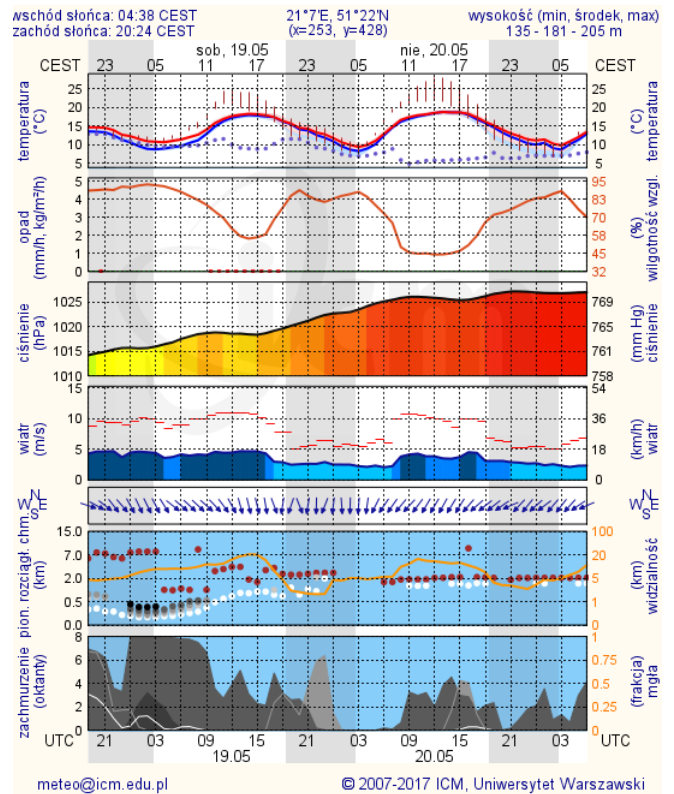

Prędkość i kierunek wiatru NNW 4.1 m/s

Opad atmosferyczny

Poziomy jakości powietrza

- Bardzo dobry
- Dobry
- Umiarkowany
- Dostateczny
- Zły
- Bardzo zły

Więcej informacji o poziomach i indeksie jakości powietrza znajdziesz w zakładkach [Skala jakości powietrza](#) oraz [Indeks jakości powietrza](#)

INFORMACJE HYDROLOGICZNO – METEOROLOGICZNE

Stan wody w rzekach

Rozkład dobowej sumy opadów

Prognoza pogody dla Polski na dziś

Prognoza pogody dla Polski na jutro

Zagrożenie pożarowe lasów

Ostrzeżenia METEO/HYDRO

BRAK

METEOROGRAMY

dla głównych miast województwa mazowieckiego:

Warszawa

Radom

Płock

Ciechanów

Ostrołęka

wschód słońca: 04:29 CEST 21°29'E, 53°11'N wysokość (min, środek, max)
zachód słońca: 20:30 CEST (x=258, y=382) 90 - 95 - 122 m

meteo@icm.edu.pl

© 2007-2017 ICM, Uniwersytet Warszawski

Siedlce

wschód słońca: 04:30 CEST 22°12'E, 52°8'N wysokość (min, środek, max)
zachód słońca: 20:23 CEST (x=271, y=406) 149 - 164 - 183 m