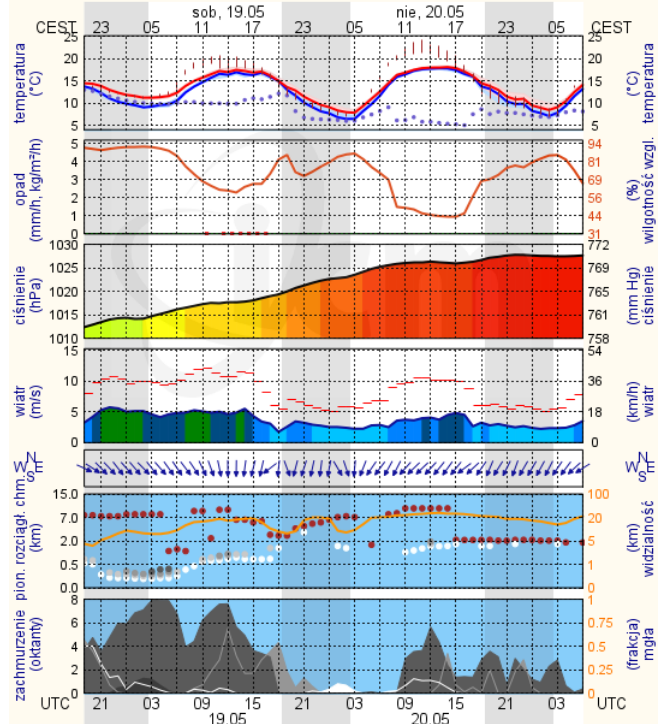

Prędkość i kierunek wiatru NNW 4.1 m/s

Opad atmosferyczny

Poziomy jakości powietrza

- Bardzo dobry
- Dobry
- Umiarkowany
- Dostateczny
- Zły
- Bardzo zły

Więcej informacji o poziomach i indeksie jakości powietrza znajdziesz w zakładkach [Skala jakości powietrza](#) oraz [Indeks jakości powietrza](#)

BRAK

METEOROGRAMY

dla głównych miast województwa mazowieckiego:

Warszawa

Radom

Płock

Ciechanów

Ostrołęka

wschód słońca: 04:29 CEST 21°29'E, 53°11'N wysokość (min, środek, max)
zachód słońca: 20:30 CEST (x=258, y=382) 90 - 95 - 122 m

meteo@icm.edu.pl

© 2007-2017 ICM, Uniwersytet Warszawski

Siedlce

wschód słońca: 04:30 CEST 22°12'E, 52°8'N wysokość (min, środek, max)
zachód słońca: 20:23 CEST (x=271, y=406) 149 - 164 - 183 m