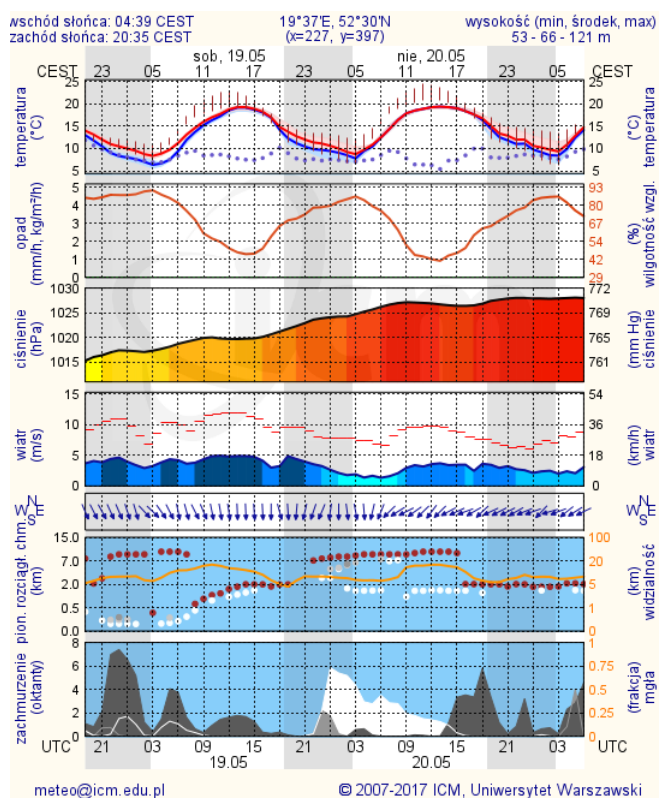

Prędkość i kierunek wiatru NNW 4.1 m/s

Opad atmosferyczny

Poziomy jakości powietrza

- Bardzo dobry
- Dobry
- Umiarkowany
- Dostateczny
- Zły
- Bardzo zły

Więcej informacji o poziomach i indeksie jakości powietrza znajdziesz w zakładkach [Skala jakości powietrza](#) oraz [Indeks jakości powietrza](#)

BRAK

METEOROGRAMY

dla głównych miast województwa mazowieckiego:

Warszawa

Radom

Płock

Ciechanów

Ostrołęka

wschód słońca: 04:29 CEST 21°29'E, 53°11'N wysokość (min, środek, max)
zachód słońca: 20:30 CEST (x=258, y=382) 90 - 95 - 122 m

meteo@icm.edu.pl

© 2007-2017 ICM, Uniwersytet Warszawski

Siedlce

wschód słońca: 04:30 CEST 22°12'E, 52°8'N wysokość (min, środek, max)
zachód słońca: 20:23 CEST (x=271, y=406) 149 - 164 - 183 m