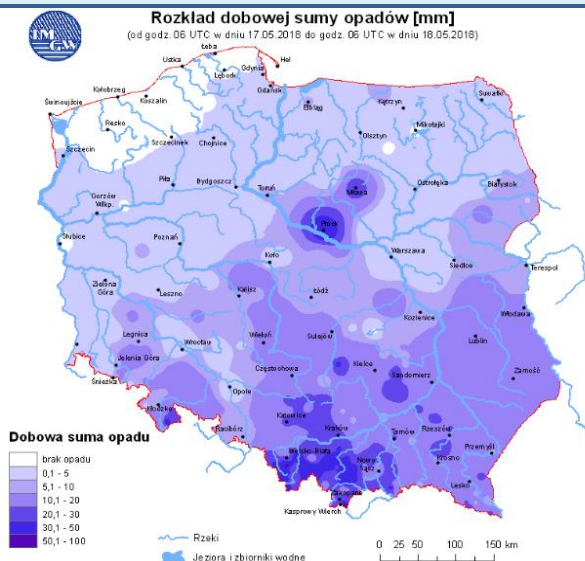

ZESTAWIENIE DANYCH STATYSTYCZNYCH

Za okres: 18 – 19.05.2018 r.

	KOMENDA STOŁECZNA POLICJI	W analizowanym okresie	Od początku roku
	1) Odnotowano wypadków	9	811
	2) Ofiary śmiertelne w wypadkach drogowych/ kolejowych/ lotniczych	0/0/0	39/10/0
	3) Osoby ranne w wypadkach drogowych/kolejowych/lotniczych	10/0/0	971/5/0
	4) Utonięcia /wylądzenia	0/0	5/3
	KOMENDA WOJEWÓDZKA POLICJI	W analizowanym okresie	Od początku roku
	1) Odnotowano wypadków	4	748
	2) Ofiary śmiertelne w wypadkach drogowych/ kolejowych/ lotniczych	0/0/0	72/5/0
	3) Osoby ranne w wypadkach drogowych/kolejowych/lotniczych	3/0/0	875/0/0
	4) Utonięcia/wylądzenia	0/0	6/6
	KOMENDA WOJEWÓDZKA PAŃSTWOWEJ STRAŻY POŻARNEJ	W analizowanym okresie	Od początku roku
	1) Liczba pożarów	22	9220
	2) Ofiary śmiertelne w pożarach/zaczadzenia	0/0	22/8
	3) Osoby ranne w pożarach/podtrute CO	1/0	178/13
	NADWIŚLAŃSKI ODDZIAŁ STRAŻY GRANICZNEJ	W dniu 18.05.2018	Od 01.01.2018
	1) Ruch graniczny: schengen/non-schengen	44342/21411	4551691/2399897
	2) Złożone wnioski o nadanie statusu uchodźcy	3	95
	3) Cudzoziemcy, którym odmówiono wjazdu do RP/zatrzymano	3/1	309/474

Prędkość i kierunek wiatru NNW 4.1 m/s

Opad atmosferyczny

Poziomy jakości powietrza

- Bardzo dobry
- Dobry
- Umiarkowany
- Dostateczny
- Zły
- Bardzo zły

Więcej informacji o poziomach i indeksie jakości powietrza znajdziesz w zakładkach [Skala jakości powietrza](#) oraz [Indeks jakości powietrza](#)

INFORMACJE HYDROLOGICZNO – METEOROLOGICZNE

Stan wody w rzekach

Rozkład dobowej sumy opadów

Prognoza pogody dla Polski na dziś

Prognoza pogody dla Polski na jutro

Zagrożenie pożarowe lasów

Ostrzeżenia METEO/HYDRO