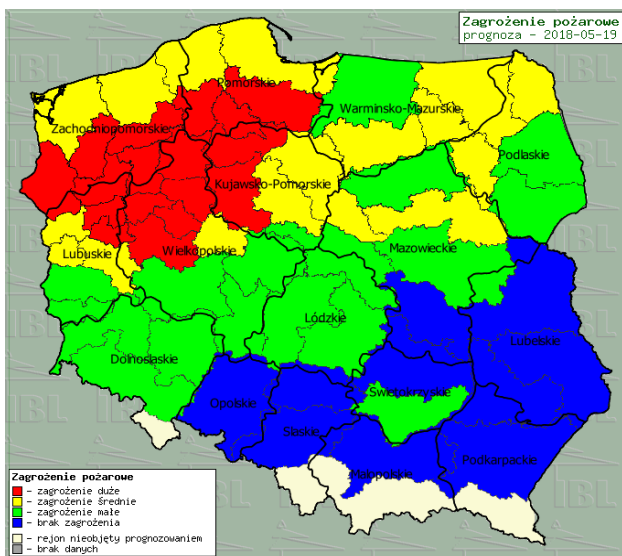

ZESTAWIENIE DANYCH STATYSTYCZNYCH

Za okres: 18 – 19.05.2018 r.

	KOMENDA STOŁECZNA POLICJI	W analizowanym okresie	Od początku roku
	1) Odnotowano wypadków	9	811
	2) Ofiary śmiertelne w wypadkach drogowych/ kolejowych/ lotniczych	0/0/0	39/10/0
	3) Osoby ranne w wypadkach drogowych/kolejowych/lotniczych	10/0/0	971/5/0
	4) Utonięcia /wylądzenia	0/0	5/3
	KOMENDA WOJEWÓDZKA POLICJI	W analizowanym okresie	Od początku roku
	1) Odnotowano wypadków	4	748
	2) Ofiary śmiertelne w wypadkach drogowych/ kolejowych/ lotniczych	0/0/0	72/5/0
	3) Osoby ranne w wypadkach drogowych/kolejowych/lotniczych	3/0/0	875/0/0
	4) Utonięcia/wylądzenia	0/0	6/6
	KOMENDA WOJEWÓDZKA PAŃSTWOWEJ STRAŻY POŻARNEJ	W analizowanym okresie	Od początku roku
	1) Liczba pożarów	22	9220
	2) Ofiary śmiertelne w pożarach/zaczadzenia	0/0	22/8
	3) Osoby ranne w pożarach/podtrute CO	1/0	178/13
	NADWIŚLAŃSKI ODDZIAŁ STRAŻY GRANICZNEJ	W dniu 18.05.2018	Od 01.01.2018
	1) Ruch graniczny: schengen/non-schengen	44342/21411	4551691/2399897
	2) Złożone wnioski o nadanie statusu uchodźcy	3	95
	3) Cudzoziemcy, którym odmówiono wjazdu do RP/zatrzymano	3/1	309/474

Prędkość i kierunek wiatru NNW 4.1 m/s

Opad atmosferyczny

Poziomy jakości powietrza

- Bardzo dobry
- Dobry
- Umiarkowany
- Dostateczny
- Zły
- Bardzo zły

Więcej informacji o poziomach i indeksie jakości powietrza znajdziesz w zakładkach [Skala jakości powietrza](#) oraz [Indeks jakości powietrza](#)

INFORMACJE HYDROLOGICZNO – METEOROLOGICZNE

Stan wody w rzekach

Rozkład dobowej sumy opadów

Prognoza pogody dla Polski na dziś

Prognoza pogody dla Polski na jutro

Zagrożenie pożarowe lasów

Ostrzeżenia METEO/HYDRO

BRAK

METEOROGRAMY

dla głównych miast województwa mazowieckiego:

Warszawa

Radom

Płock

Ciechanów

Ostrołęka