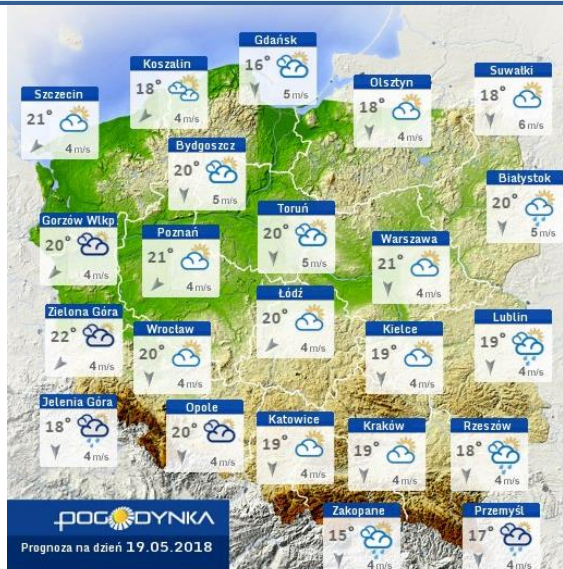

ZESTAWIENIE DANYCH STATYSTYCZNYCH

Za okres: 18 – 19.05.2018 r.

	KOMENDA STOŁECZNA POLICJI	W analizowanym okresie	Od początku roku
	1) Odnotowano wypadków	9	811
	2) Ofiary śmiertelne w wypadkach drogowych/ kolejowych/ lotniczych	0/0/0	39/10/0
	3) Osoby ranne w wypadkach drogowych/kolejowych/lotniczych	10/0/0	971/5/0
	4) Utonięcia /wylądzenia	0/0	5/3
	KOMENDA WOJEWÓDZKA POLICJI	W analizowanym okresie	Od początku roku
	1) Odnotowano wypadków	4	748
	2) Ofiary śmiertelne w wypadkach drogowych/ kolejowych/ lotniczych	0/0/0	72/5/0
	3) Osoby ranne w wypadkach drogowych/kolejowych/lotniczych	3/0/0	875/0/0
	4) Utonięcia/wylądzenia	0/0	6/6
	KOMENDA WOJEWÓDZKA PAŃSTWOWEJ STRAŻY POŻARNEJ	W analizowanym okresie	Od początku roku
	1) Liczba pożarów	22	9220
	2) Ofiary śmiertelne w pożarach/zaczadzenia	0/0	22/8
	3) Osoby ranne w pożarach/podtrute CO	1/0	178/13
	NADWIŚLAŃSKI ODDZIAŁ STRAŻY GRANICZNEJ	W dniu 18.05.2018	Od 01.01.2018
	1) Ruch graniczny: schengen/non-schengen	44342/21411	4551691/2399897
	2) Złożone wnioski o nadanie statusu uchodźcy	3	95
	3) Cudzoziemcy, którym odmówiono wjazdu do RP/zatrzymano	3/1	309/474

INFORMACJE HYDROLOGICZNO – METEOROLOGICZNE

Stan wody w rzekach

Rozkład dobowej sumy opadów

Prognoza pogody dla Polski na dziś

Prognoza pogody dla Polski na jutro

Zagrożenie pożarowe lasów

Ostrzeżenia METEO/HYDRO

BRAK

METEOROGRAMY

dla głównych miast województwa mazowieckiego:

Warszawa

Radom

Płock

Ciechanów

Ostrołęka

wschód słońca: 04:29 CEST 21°29'E, 53°11'N wysokość (min, środek, max)
zachód słońca: 20:30 CEST (x=258, y=382) 90 - 95 - 122 m

meteo@icm.edu.pl

© 2007-2017 ICM, Uniwersytet Warszawski

Siedlce

wschód słońca: 04:30 CEST 22°12'E, 52°8'N wysokość (min, środek, max)
zachód słońca: 20:23 CEST (x=271, y=406) 149 - 164 - 183 m