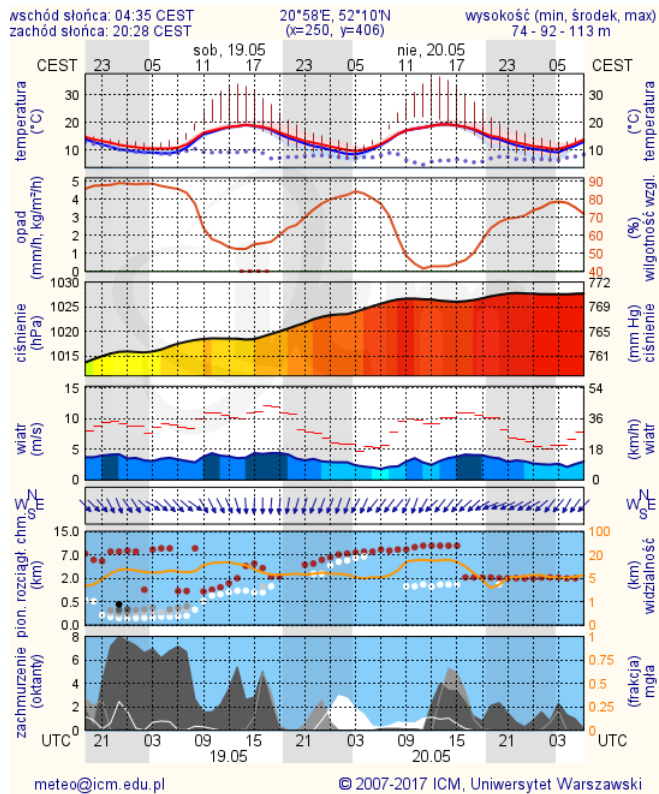

Prędkość i kierunek wiatru NNW 4.1 m/s

Opad atmosferyczny

Poziomy jakości powietrza

- Bardzo dobry
- Dobry
- Umiarkowany
- Dostateczny
- Zły
- Bardzo zły

Więcej informacji o poziomach i indeksie jakości powietrza znajdziesz w zakładkach [Skala jakości powietrza](#) oraz [Indeks jakości powietrza](#)

INFORMACJE HYDROLOGICZNO – METEOROLOGICZNE

Stan wody w rzekach

Rozkład dobowej sumy opadów

Prognoza pogody dla Polski na dziś

Prognoza pogody dla Polski na jutro

Zagrożenie pożarowe lasów

Ostrzeżenia METEO/HYDRO

BRAK

METEOROGRAMY

dla głównych miast województwa mazowieckiego:

Warszawa

Radom

Płock

Ciechanów

Ostrołęka

wschód słońca: 04:29 CEST 21°29'E, 53°11'N wysokość (min, środek, max)
zachód słońca: 20:30 CEST (x=258, y=382) 90 - 95 - 122 m

meteo@icm.edu.pl

© 2007-2017 ICM, Uniwersytet Warszawski

Siedlce

wschód słońca: 04:30 CEST 22°12'E, 52°8'N wysokość (min, środek, max)
zachód słońca: 20:23 CEST (x=271, y=406) 149 - 164 - 183 m