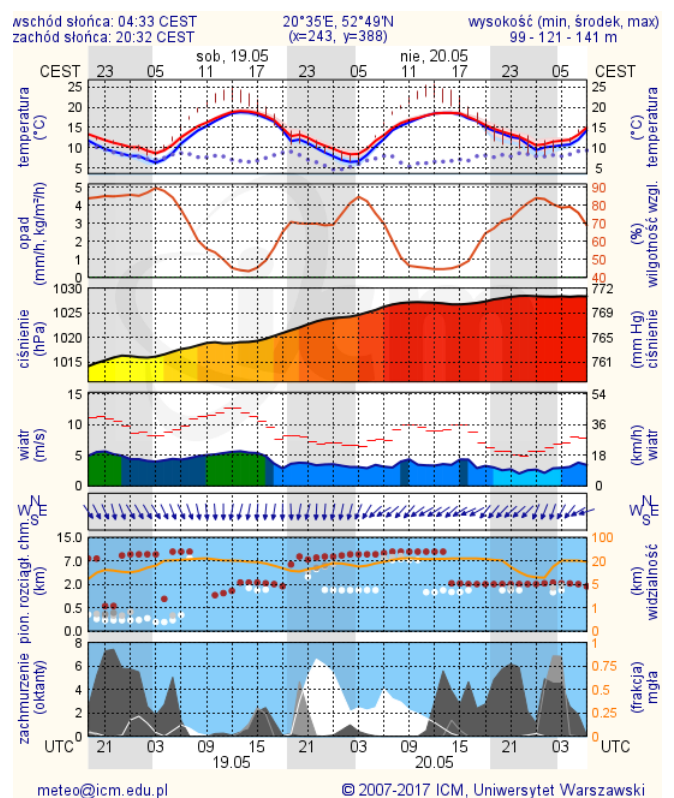

Prędkość i kierunek wiatru NNW 4.1 m/s

Opad atmosferyczny

Poziomy jakości powietrza

- Bardzo dobry
- Dobry
- Umiarkowany
- Dostateczny
- Zły
- Bardzo zły

Więcej informacji o poziomach i indeksie jakości powietrza znajdziesz w zakładkach [Skala jakości powietrza](#) oraz [Indeks jakości powietrza](#)

INFORMACJE HYDROLOGICZNO – METEOROLOGICZNE

Stan wody w rzekach

Rozkład dobowej sumy opadów

Prognoza pogody dla Polski na dziś

Prognoza pogody dla Polski na jutro

Zagrożenie pożarowe lasów

Ostrzeżenia METEO/HYDRO

BRAK

METEOROGRAMY

dla głównych miast województwa mazowieckiego:

Warszawa

Radom

Płock

Ciechanów

Ostrołęka

wschód słońca: 04:29 CEST 21°29'E, 53°11'N wysokość (min, środek, max)
zachód słońca: 20:30 CEST (x=258, y=382) 90 - 95 - 122 m

meteo@icm.edu.pl

© 2007-2017 ICM, Uniwersytet Warszawski

Siedlce

wschód słońca: 04:30 CEST 22°12'E, 52°8'N wysokość (min, środek, max)
zachód słońca: 20:23 CEST (x=271, y=406) 149 - 164 - 183 m