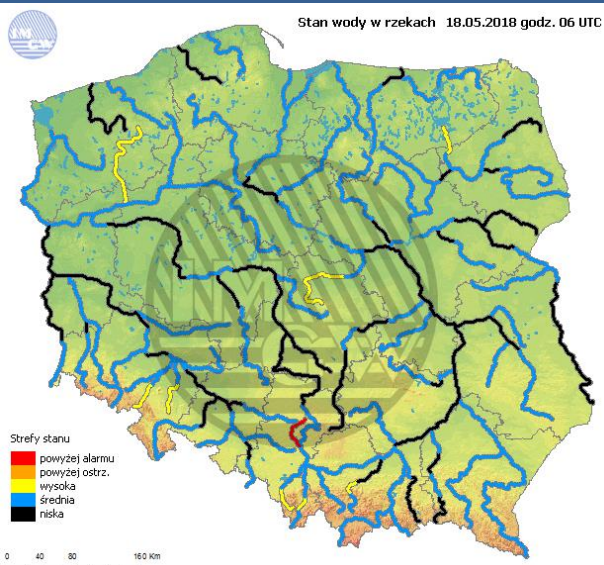

INFORMACJE HYDROLOGICZNO – METEOROLOGICZNE

Stan wody w rzekach