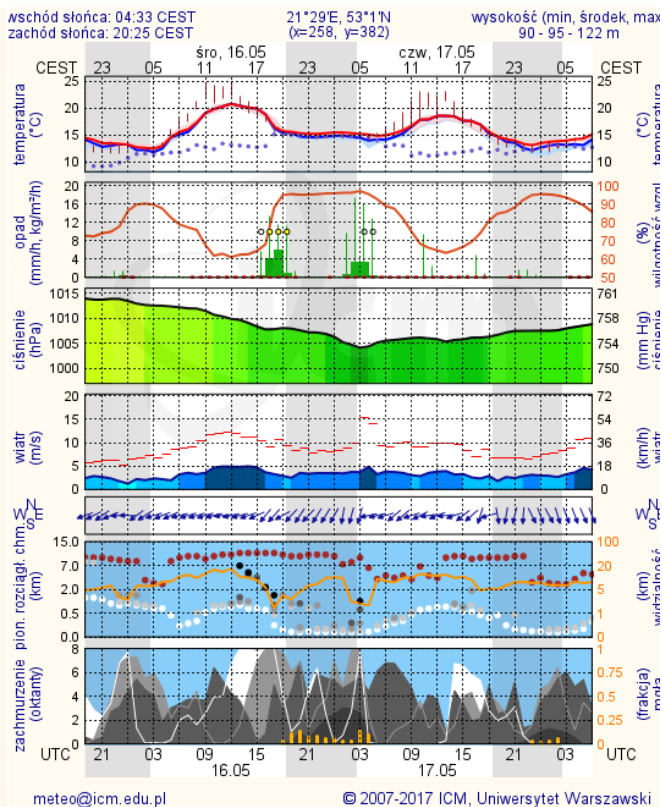

BIULETYN INFORMACYJNY 135/2018
za okres od 15.05.2018 r. od godz. 7.00 do 16.05.2018 r. do godz. 7.00

środa, dnia 16.05.2018 r.

Najważniejsze zdarzenia z minionej doby

1. Warszawa, ul. Toruńska – wypadek czterech samochodów ciężarowych, dwie osoby ranne.
2. Józefów, pow. zwoleński – potwierdzenie ogniska choroby pszczoł - zgnilec amerykański.

ZESTAWIENIE DANYCH STATYSTYCZNYCH
Za okres: 15 – 16.05.2018 r.

	KOMENDA STOŁECZNA POLICJI	W analizowanym okresie	Od początku roku
	1) Odnotowano wypadków	9	791
	2) Ofiary śmiertelne w wypadkach drogowych/ kolejowych/ lotniczych	0/0/0	39/10/0
	3) Osoby ranne w wypadkach drogowych/kolejowych/lotniczych	11/0/0	948/5/0
	4) Utonięcia /wychłodzenia	0/0	5/3
	KOMENDA WOJEWÓDZKA POLICJI	W analizowanym okresie	Od początku roku
	1) Odnotowano wypadków	8	730
	2) Ofiary śmiertelne w wypadkach drogowych/ kolejowych/ lotniczych	0/0/0	72/5/0
	3) Osoby ranne w wypadkach drogowych/kolejowych/lotniczych	11/0/0	855/0/0
	4) Utonięcia/wychłodzenia	0/0	6/6
	KOMENDA WOJEWÓDZKA PAŃSTWOWEJ STRAŻY POŻARNEJ	W analizowanym okresie	Od początku roku
	1) Liczba pożarów	64	9172
	2) Ofiary śmiertelne w pożarach/zaczadzenia	0/0	22/8
	3) Osoby ranne w pożarach/podtrute CO	1/0	177/13
	NADWIŚLAŃSKI ODDZIAŁ STRAŻY GRANICZNEJ	W dniu 15.05.2018	Od 01.01.2018
	1) Ruch graniczny: schengen/non-schengen	53239/20364	4429036/2336169
	2) Złożone wnioski o nadanie statusu uchodźcy	1	84
	3) Cudzoziemcy, którym odmówiono wjazdu do RP/zatrzymano	1/3	295/467

Warszawa

Radom

Płock

Ciechanów

Ostrołęka

Siedlce