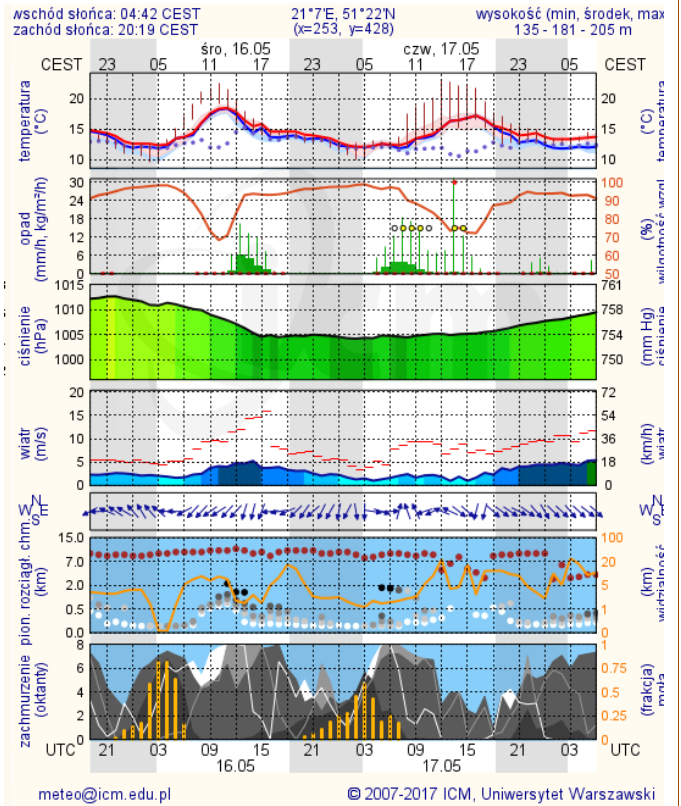

BIULETYN INFORMACYJNY 135/2018
za okres od 15.05.2018 r. od godz. 7.00 do 16.05.2018 r. do godz. 7.00

środa, dnia 16.05.2018 r.

Najważniejsze zdarzenia z minionej doby

1. Warszawa, ul. Toruńska – wypadek czterech samochodów ciężarowych, dwie osoby ranne.
2. Józefów, pow. zwoleński – potwierdzenie ogniska choroby pszczoł - zgnilec amerykański.

Wybierz datę: Zestawienie dobowe (średnie)- Stacje automatyczne

Stacja	Pomiar	PM10 [µg/m ³]	PM2.5 [µg/m ³]	O ₃ [µg/m ³]		NO ₂ [µg/m ³]	SO ₂ [µg/m ³]	CO [µg/m ³]		C ₆ H ₆ [µg/m ³]
		Pył zawieszony PM10 S24h	Pył zawieszony PM 2.5 S24h	S24h	S8max	Dwutlenek azotu S24h	Dwutlenek siarki S24h	Tlenek węgla S24h	S8max	Benzen S24h
Belsk-IGFPAN										
Granica-KPN				71.3	99.7	7	3.8			
Guty Duże				70.5	96.9	4.4	1.2			
Konstancin-Jeziorna	20.9	14.4	71.3	100.3	8	5.2	841	872		
Legionowo-Zegrzyńska		8.3	63.9	92.5	3.3	6.5				
Otwock-Brzozowa		15.1	62	95.4	7.4	3.2	586	620		
Piastów-Pułaskiego		8.5	58.3	78.1	15.5	0.8				
Płock-Gimnazjum				59.4	78.7	14.7	2.4	184	228	0.2
Płock-Reja	29.1	14.4	61.9	84	13.7	1.2	466	489	0.4	
Radom-Tochtermana	23.5	19.5	51.7	71.2	15	2.1	353	432	0.2	
Siedlce-Konarskiego	22.7	13.6								
Warszawa-Komunikacyjna	31.5	19.9			35.4		309	395	0.6	
Warszawa-Marszałkowska										
Warszawa-Podleśna			57.5	81.5						
Warszawa-Targówek	23.4	13.7	51.9	73.5	14.6	1.8				
Warszawa-Ursynów	25.9	15.2	69.6	96.5	9.5	3.3				
Żyrardów-Roosevelta	25.6	15								

www.mazowieckie.pl

Prognoza pogody dla Polski na dziś

Prognoza pogody dla Polski na jutro

Zagrożenie pożarowe lasów

Ostrzeżenia METEO/HYDRO

BRAK

METEOROGRAMY

dla głównych miast województwa mazowieckiego:

Warszawa

Radom

Płock

Ciechanów

Ostrołęka

Siedlce