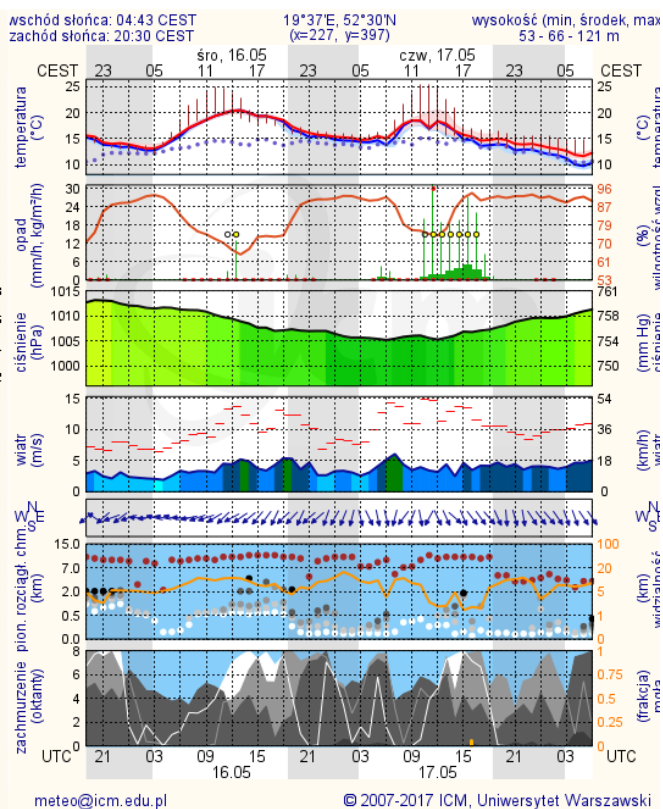

BIULETYN INFORMACYJNY 135/2018
za okres od 15.05.2018 r. od godz. 7.00 do 16.05.2018 r. do godz. 7.00

środa, dnia 16.05.2018 r.

Najważniejsze zdarzenia z minionej doby

1. Warszawa, ul. Toruńska – wypadek czterech samochodów ciężarowych, dwie osoby ranne.
2. Józefów, pow. zwoleński – potwierdzenie ogniska choroby pszczoł - zgnilec amerykański.

ZESTAWIENIE DANYCH STATYSTYCZNYCH
Za okres: 15 – 16.05.2018 r.

	KOMENDA STOŁECZNA POLICJI	W analizowanym okresie	Od początku roku
	1) Odnotowano wypadków	9	791
	2) Ofiary śmiertelne w wypadkach drogowych/ kolejowych/ lotniczych	0/0/0	39/10/0
	3) Osoby ranne w wypadkach drogowych/kolejowych/lotniczych	11/0/0	948/5/0
	4) Utonięcia /wychłodzenia	0/0	5/3
	KOMENDA WOJEWÓDZKA POLICJI	W analizowanym okresie	Od początku roku
	1) Odnotowano wypadków	8	730
	2) Ofiary śmiertelne w wypadkach drogowych/ kolejowych/ lotniczych	0/0/0	72/5/0
	3) Osoby ranne w wypadkach drogowych/kolejowych/lotniczych	11/0/0	855/0/0
	4) Utonięcia/wychłodzenia	0/0	6/6
	KOMENDA WOJEWÓDZKA PAŃSTWOWEJ STRAŻY POŻARNEJ	W analizowanym okresie	Od początku roku
	1) Liczba pożarów	64	9172
	2) Ofiary śmiertelne w pożarach/zaczadzenia	0/0	22/8
	3) Osoby ranne w pożarach/podtrute CO	1/0	177/13
	NADWIŚLAŃSKI ODDZIAŁ STRAŻY GRANICZNEJ	W dniu 15.05.2018	Od 01.01.2018
	1) Ruch graniczny: schengen/non-schengen	53239/20364	4429036/2336169
	2) Złożone wnioski o nadanie statusu uchodźcy	1	84
	3) Cudzoziemcy, którym odmówiono wjazdu do RP/zatrzymano	1/3	295/467

www.mazowieckie.pl

Prognoza pogody dla Polski na dziś

Prognoza pogody dla Polski na jutro

Zagrożenie pożarowe lasów

Ostrzeżenia METEO/HYDRO

BRAK

METEOROGRAMY

dla głównych miast województwa mazowieckiego:

Warszawa

Radom

Płock

Ciechanów

Ostrołęka

Siedlce