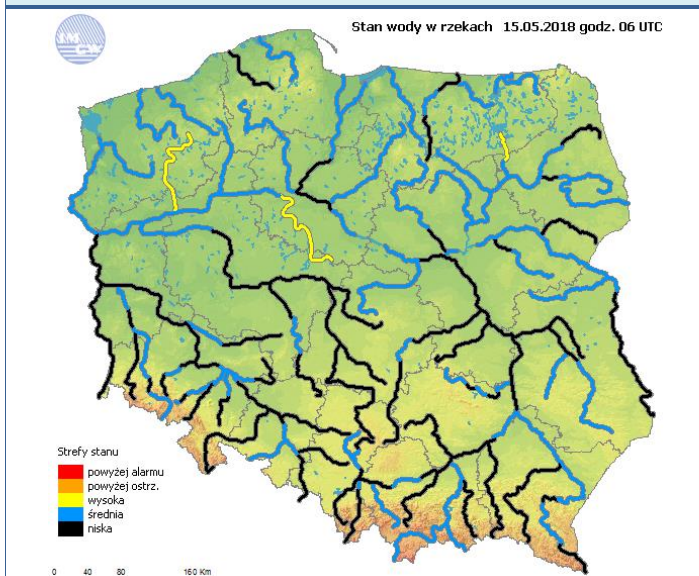

INFORMACJE HYDROLOGICZNO – METEOROLOGICZNE

Stan wody w rzekach

Rozkład dobowej sumy opadów

WOJEWÓDZKIE CENTRUM ZARZĄDZANIA KRYZYSOWEGO

Plac Bankowy 3/5, 00-950 Warszawa, tel.: (22) 595-13-00; 595-13-01; 987; fax.: (22) 620-19-40; 695-63-53;

www.mazowieckie.pl