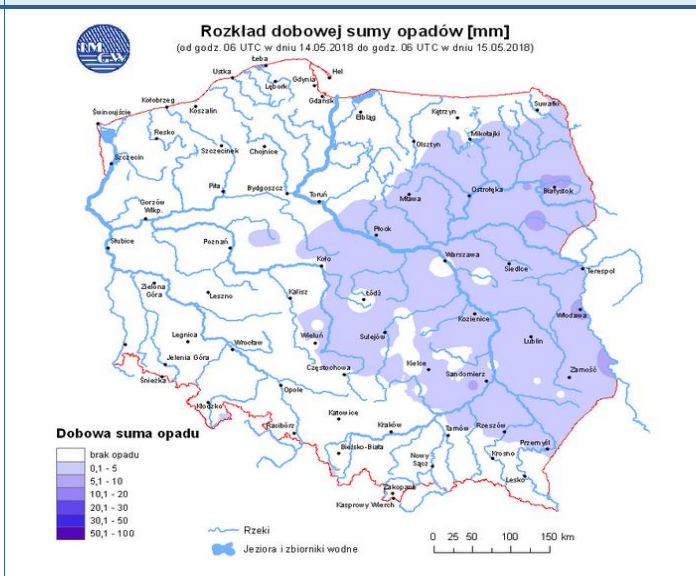

INFORMACJE HYDROLOGICZNO – METEOROLOGICZNE

Stan wody w rzekach

Rozkład dobowej sumy opadów

WOJEWÓDZKIE CENTRUM ZARZĄDZANIA KRYZYSOWEGO

Plac Bankowy 3/5, 00-950 Warszawa, tel.: (22) 595-13-00; 595-13-01; 987; fax.: (22) 620-19-40; 695-63-53;

www.mazowieckie.pl