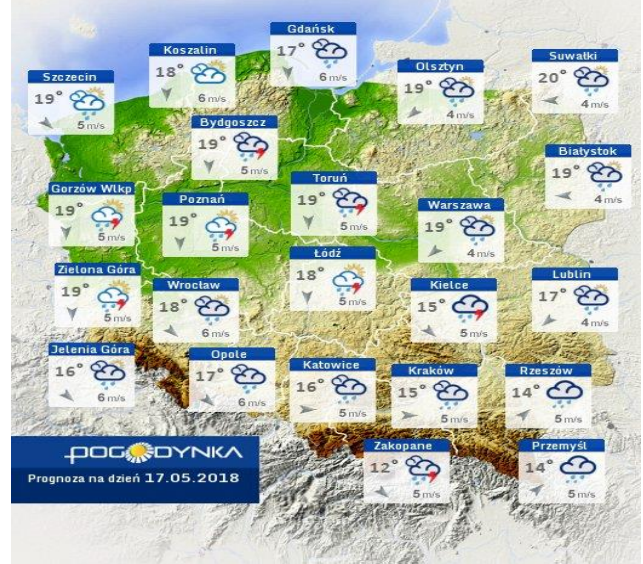

Prognoza pogody dla Polski na jutro