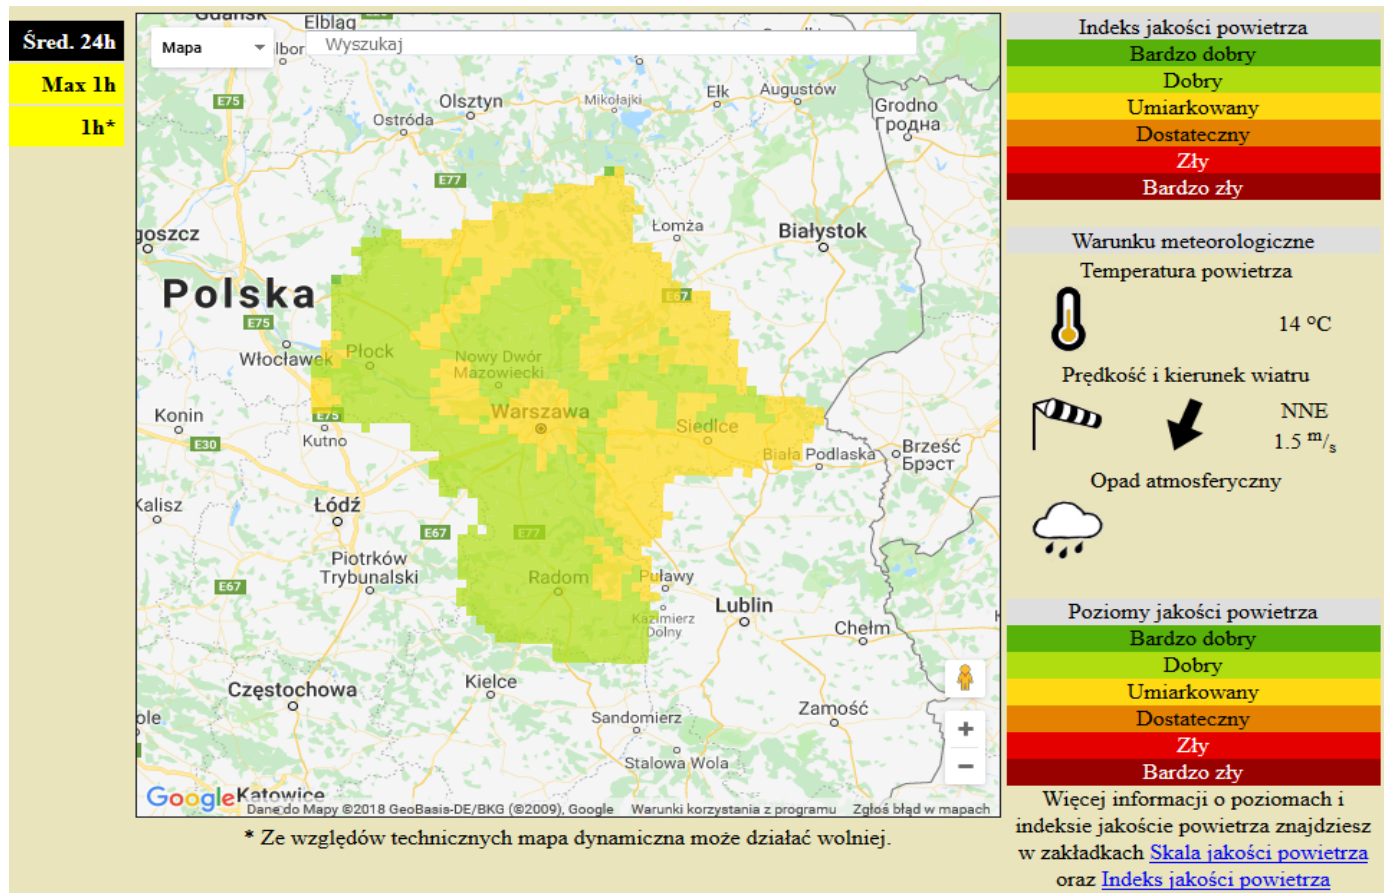

PROGNOZA, JAKOŚCI POWIETRZA NA DZIŚ