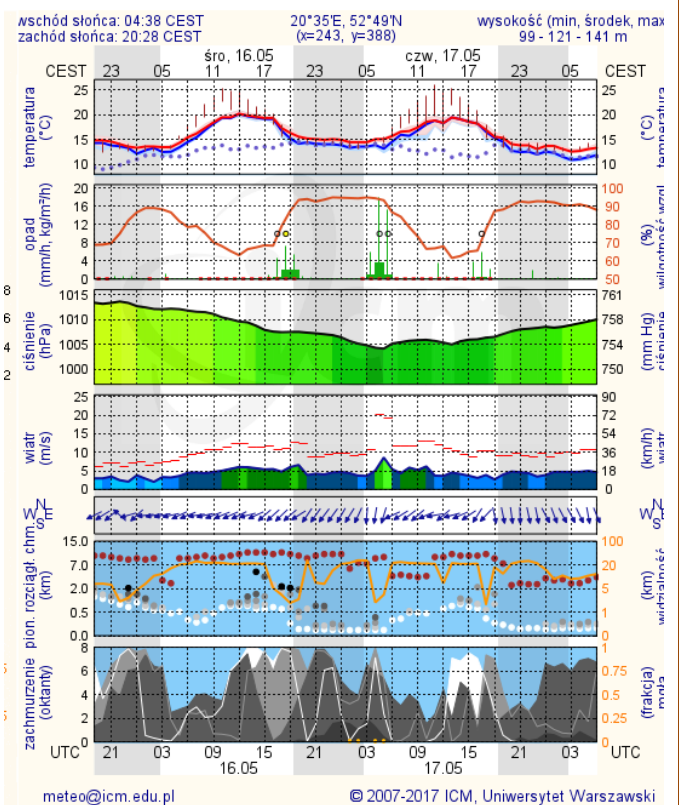

BIULETYN INFORMACYJNY 135/2018
za okres od 15.05.2018 r. od godz. 7.00 do 16.05.2018 r. do godz. 7.00

środa, dnia 16.05.2018 r.

Najważniejsze zdarzenia z minionej doby

1. Warszawa, ul. Toruńska – wypadek czterech samochodów ciężarowych, dwie osoby ranne.
2. Józefów, pow. zwoleński – potwierdzenie ogniska choroby pszczoł - zgnilec amerykański.

ZESTAWIENIE DANYCH STATYSTYCZNYCH
Za okres: 15 – 16.05.2018 r.

	KOMENDA STOŁECZNA POLICJI	W analizowanym okresie	Od początku roku
	1) Odnotowano wypadków	9	791
	2) Ofiary śmiertelne w wypadkach drogowych/ kolejowych/ lotniczych	0/0/0	39/10/0
	3) Osoby ranne w wypadkach drogowych/kolejowych/lotniczych	11/0/0	948/5/0
	4) Utonięcia /wychłodzenia	0/0	5/3
	KOMENDA WOJEWÓDZKA POLICJI	W analizowanym okresie	Od początku roku
	1) Odnotowano wypadków	8	730
	2) Ofiary śmiertelne w wypadkach drogowych/ kolejowych/ lotniczych	0/0/0	72/5/0
	3) Osoby ranne w wypadkach drogowych/kolejowych/lotniczych	11/0/0	855/0/0
	4) Utonięcia/wychłodzenia	0/0	6/6
	KOMENDA WOJEWÓDZKA PAŃSTWOWEJ STRAŻY POŻARNEJ	W analizowanym okresie	Od początku roku
	1) Liczba pożarów	64	9172
	2) Ofiary śmiertelne w pożarach/zaczadzenia	0/0	22/8
	3) Osoby ranne w pożarach/podtrute CO	1/0	177/13
	NADWIŚLAŃSKI ODDZIAŁ STRAŻY GRANICZNEJ	W dniu 15.05.2018	Od 01.01.2018
	1) Ruch graniczny: schengen/non-schengen	53239/20364	4429036/2336169
	2) Złożone wnioski o nadanie statusu uchodźcy	1	84
	3) Cudzoziemcy, którym odmówiono wjazdu do RP/zatrzymano	1/3	295/467

Warszawa

Radom

Płock

Ciechanów

Ostrołęka

Siedlce