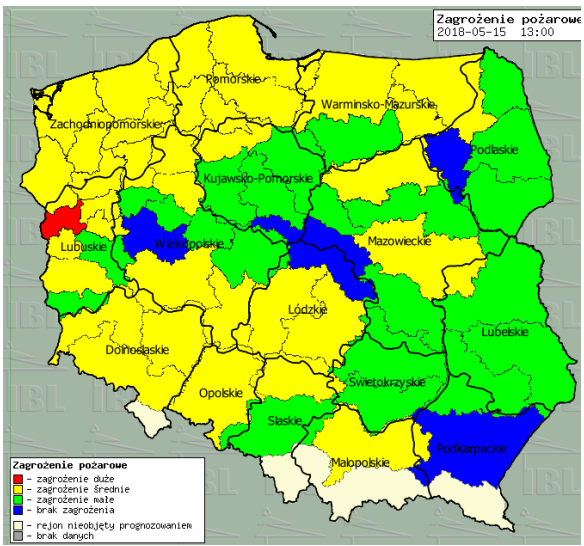

BIULETYN INFORMACYJNY 135/2018
za okres od 15.05.2018 r. od godz. 7.00 do 16.05.2018 r. do godz. 7.00

środa, dnia 16.05.2018 r.

Najważniejsze zdarzenia z minionej doby

1. Warszawa, ul. Toruńska – wypadek czterech samochodów ciężarowych, dwie osoby ranne.
2. Józefów, pow. zwoleński – potwierdzenie ogniska choroby pszczoł - zgnilec amerykański.

ZESTAWIENIE DANYCH STATYSTYCZNYCH
Za okres: 15 – 16.05.2018 r.

	KOMENDA STOŁECZNA POLICJI	W analizowanym okresie	Od początku roku
	1) Odnotowano wypadków	9	791
	2) Ofiary śmiertelne w wypadkach drogowych/ kolejowych/ lotniczych	0/0/0	39/10/0
	3) Osoby ranne w wypadkach drogowych/kolejowych/lotniczych	11/0/0	948/5/0
	4) Utonięcia /wychłodzenia	0/0	5/3
	KOMENDA WOJEWÓDZKA POLICJI	W analizowanym okresie	Od początku roku
	1) Odnotowano wypadków	8	730
	2) Ofiary śmiertelne w wypadkach drogowych/ kolejowych/ lotniczych	0/0/0	72/5/0
	3) Osoby ranne w wypadkach drogowych/kolejowych/lotniczych	11/0/0	855/0/0
	4) Utonięcia/wychłodzenia	0/0	6/6
	KOMENDA WOJEWÓDZKA PAŃSTWOWEJ STRAŻY POŻARNEJ	W analizowanym okresie	Od początku roku
	1) Liczba pożarów	64	9172
	2) Ofiary śmiertelne w pożarach/zaczadzenia	0/0	22/8
	3) Osoby ranne w pożarach/podtrute CO	1/0	177/13
	NADWIŚLAŃSKI ODDZIAŁ STRAŻY GRANICZNEJ	W dniu 15.05.2018	Od 01.01.2018
	1) Ruch graniczny: schengen/non-schengen	53239/20364	4429036/2336169
	2) Złożone wnioski o nadanie statusu uchodźcy	1	84
	3) Cudzoziemcy, którym odmówiono wjazdu do RP/zatrzymano	1/3	295/467

www.mazowieckie.pl

Prognoza pogody dla Polski na dziś

Prognoza pogody dla Polski na jutro

Zagrożenie pożarowe lasów

Ostrzeżenia METEO/HYDRO

BRAK

METEOROGRAMY

dla głównych miast województwa mazowieckiego:

Warszawa

Radom

Płock

Ciechanów

Ostrołęka

Siedlce