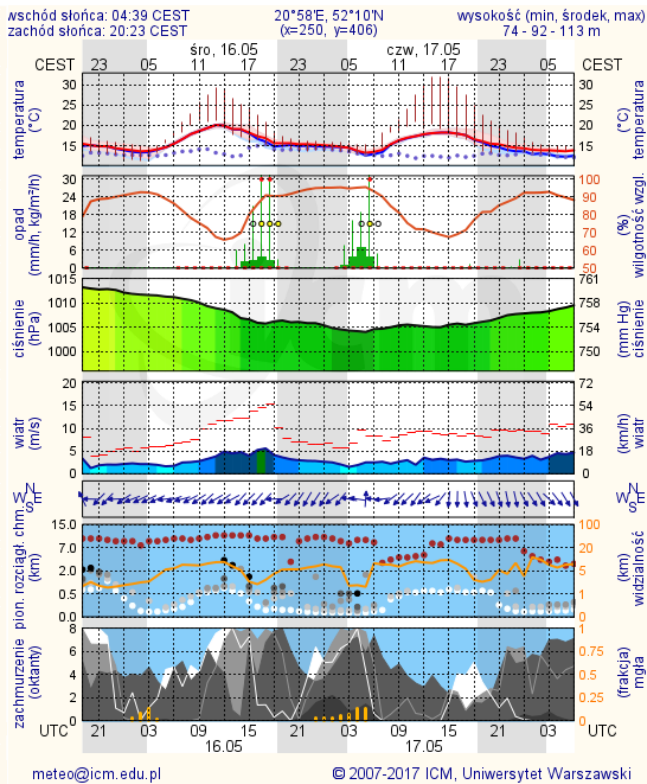

BIULETYN INFORMACYJNY 135/2018
za okres od 15.05.2018 r. od godz. 7.00 do 16.05.2018 r. do godz. 7.00

środa, dnia 16.05.2018 r.

Najważniejsze zdarzenia z minionej doby

1. Warszawa, ul. Toruńska – wypadek czterech samochodów ciężarowych, dwie osoby ranne.
2. Józefów, pow. zwoleński – potwierdzenie ogniska choroby pszczoł - zgnilec amerykański.

Wybierz datę: Zestawienie dobowe (średnie)- Stacje automatyczne

Stacja	Pomiar	PM10 [µg/m ³]	PM2.5 [µg/m ³]	O ₃ [µg/m ³]		NO ₂ [µg/m ³]	SO ₂ [µg/m ³]	CO [µg/m ³]		C ₆ H ₆ [µg/m ³]
		Pył zawieszony PM10 S24h	Pył zawieszony PM 2.5 S24h	S24h	S8max	Dwutlenek azotu S24h	Dwutlenek siarki S24h	Tlenek węgla S24h	S8max	Benzen S24h
Belsk-IGFPAN										
Granica-KPN				71.3	99.7	7	3.8			
Guty Duże				70.5	96.9	4.4	1.2			
Konstancin-Jeziorna	20.9	14.4	71.3	100.3	8	5.2	841	872		
Legionowo-Zegrzyńska		8.3	63.9	92.5	3.3	6.5				
Otwock-Brzozowa		15.1	62	95.4	7.4	3.2	586	620		
Piastów-Pułaskiego		8.5	58.3	78.1	15.5	0.8				
Płock-Gimnazjum				59.4	78.7	14.7	2.4	184	228	0.2
Płock-Reja	29.1	14.4	61.9	84	13.7	1.2	466	489	0.4	
Radom-Tochtermana	23.5	19.5	51.7	71.2	15	2.1	353	432	0.2	
Siedlce-Konarskiego	22.7	13.6								
Warszawa-Komunikacyjna	31.5	19.9			35.4		309	395	0.6	
Warszawa-Marszałkowska										
Warszawa-Podleśna			57.5	81.5						
Warszawa-Targówek	23.4	13.7	51.9	73.5	14.6	1.8				
Warszawa-Ursynów	25.9	15.2	69.6	96.5	9.5	3.3				
Żyrardów-Roosevelta	25.6	15								

www.mazowieckie.pl

Prognoza pogody dla Polski na dziś

Prognoza pogody dla Polski na jutro

Zagrożenie pożarowe lasów

Ostrzeżenia METEO/HYDRO

BRAK

METEOROGRAMY

dla głównych miast województwa mazowieckiego:

Warszawa

Radom

Płock

Ciechanów

Ostrołęka

Siedlce