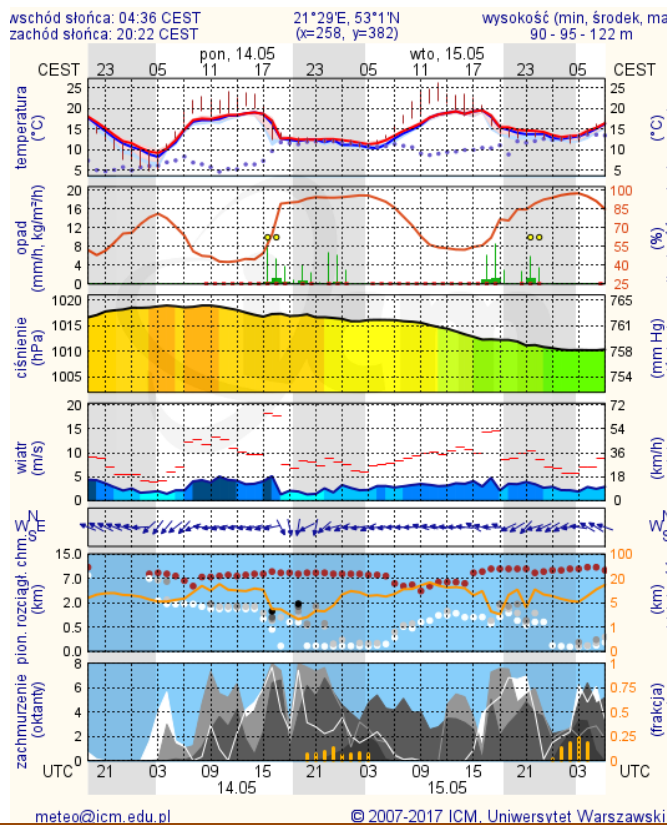

BIULETYN INFORMACYJNY NR 133/2018
za okres od 13.05.2018 r. od godz. 7.00 do 14.05.2018 r. do godz. 7.00

poniedziałek, dnia 14.05.2018 r.

Najważniejsze zdarzenia z minionej doby

1. **Radom** ul.Witosa 98 – pożar wysypiska śmieci niesegrowanych.
2. **Warszawa** Al. Prymasa Tysiąclecia – wypadek drogowy, jedna ofiara śmiertelna.

ZESTAWIENIE DANYCH STATYSTYCZNYCH
Za okres: 13 – 14.05.2018 r.

	KOMENDA STOŁECZNA POLICJI	W analizowanym okresie	Od początku roku
	1) Odnotowano wypadków	14	777
	2) Ofiary śmiertelne w wypadkach drogowych/ kolejowych/ lotniczych	1/0/0	38/10/0
	3) Osoby ranne w wypadkach drogowych/kolejowych/lotniczych	12/0/0	931/5/0
	4) Utonięcia /wychłodzenia	0/0	5/3
	KOMENDA WOJEWÓDZKA POLICJI	W analizowanym okresie	Od początku roku
	1) Odnotowano wypadków	8	711
	2) Ofiary śmiertelne w wypadkach drogowych/ kolejowych/ lotniczych	1/0/0	71/5/0
	3) Osoby ranne w wypadkach drogowych/kolejowych/lotniczych	9/0/0	831/0/0
	4) Utonięcia/wychłodzenia	0/0	6/6
	KOMENDA WOJEWÓDZKA PAŃSTWOWEJ STRAŻY POŻARNEJ	W analizowanym okresie	Od początku roku
	1) Liczba pożarów	162	9020
	2) Ofiary śmiertelne w pożarach/zaczadzenia	0/0	22/8
	3) Osoby ranne w pożarach/podtrute CO	0/0	175/13
	NADWIŚLAŃSKI ODDZIAŁ STRAŻY GRANICZNEJ	W dniu 13.05.2018	Od 01.01.2018
	1) Ruch graniczny: schengen/non-schengen	43811/20416	4329654/22953
	2) Złożone wnioski o nadanie statusu uchodźcy	1	82
	3) Cudzoziemcy, którym odmówiono wjazdu do RP/zatrzymano	0/2	292/458

INFORMACJE HYDROLOGICZNO – METEOROLOGICZNE

Stan wody w rzekach

Rozkład dobowej sumy opadów

Prognoza pogody dla Polski na dziś

Prognoza pogody dla Polski na jutro

Zagrożenie pożarowe lasów

Ostrzeżenia METEO/HYDRO

BRAK

METEOROGRAMY

dla głównych miast województwa mazowieckiego:

Warszawa

Radom

Płock

Ciechanów

Ostrołęka