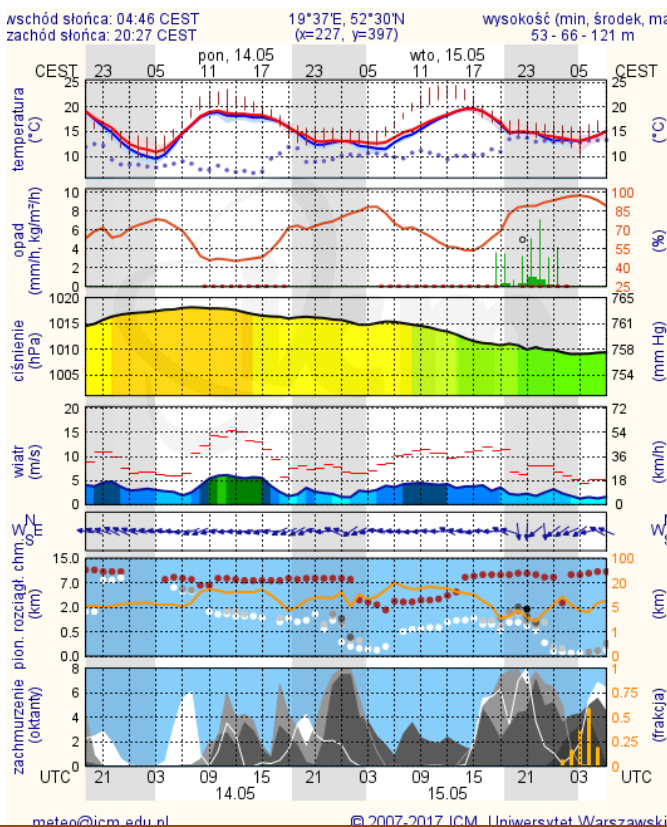

BIULETYN INFORMACYJNY NR 133/2018
za okres od 13.05.2018 r. od godz. 7.00 do 14.05.2018 r. do godz. 7.00

poniedziałek, dnia 14.05.2018 r.

Najważniejsze zdarzenia z minionej doby

1. **Radom** ul.Witosa 98 – pożar wysypiska śmieci niesegrowanych.
2. **Warszawa** Al. Prymasa Tysiąclecia – wypadek drogowy, jedna ofiara śmiertelna.

ZESTAWIENIE DANYCH STATYSTYCZNYCH
Za okres: 13 – 14.05.2018 r.

	KOMENDA STOŁECZNA POLICJI	W analizowanym okresie	Od początku roku
	1) Odnotowano wypadków	14	777
	2) Ofiary śmiertelne w wypadkach drogowych/ kolejowych/ lotniczych	1/0/0	38/10/0
	3) Osoby ranne w wypadkach drogowych/kolejowych/lotniczych	12/0/0	931/5/0
	4) Utonięcia /wychłodzenia	0/0	5/3
	KOMENDA WOJEWÓDZKA POLICJI	W analizowanym okresie	Od początku roku
	1) Odnotowano wypadków	8	711
	2) Ofiary śmiertelne w wypadkach drogowych/ kolejowych/ lotniczych	1/0/0	71/5/0
	3) Osoby ranne w wypadkach drogowych/kolejowych/lotniczych	9/0/0	831/0/0
	4) Utonięcia/wychłodzenia	0/0	6/6
	KOMENDA WOJEWÓDZKA PAŃSTWOWEJ STRAŻY POŻARNEJ	W analizowanym okresie	Od początku roku
	1) Liczba pożarów	162	9020
	2) Ofiary śmiertelne w pożarach/zaczadzenia	0/0	22/8
	3) Osoby ranne w pożarach/podtrute CO	0/0	175/13
	NADWIŚLAŃSKI ODDZIAŁ STRAŻY GRANICZNEJ	W dniu 13.05.2018	Od 01.01.2018
	1) Ruch graniczny: schengen/non-schengen	43811/20416	4329654/22953
	2) Złożone wnioski o nadanie statusu uchodźcy	1	82
	3) Cudzoziemcy, którym odmówiono wjazdu do RP/zatrzymano	0/2	292/458

INFORMACJE HYDROLOGICZNO – METEOROLOGICZNE

Stan wody w rzekach

Rozkład dobowej sumy opadów

Prognoza pogody dla Polski na dziś

Prognoza pogody dla Polski na jutro

Zagrożenie pożarowe lasów

Ostrzeżenia METEO/HYDRO

BRAK

METEOROGRAMY

dla głównych miast województwa mazowieckiego:

Warszawa

Radom

Płock

Ciechanów

Ostrołęka