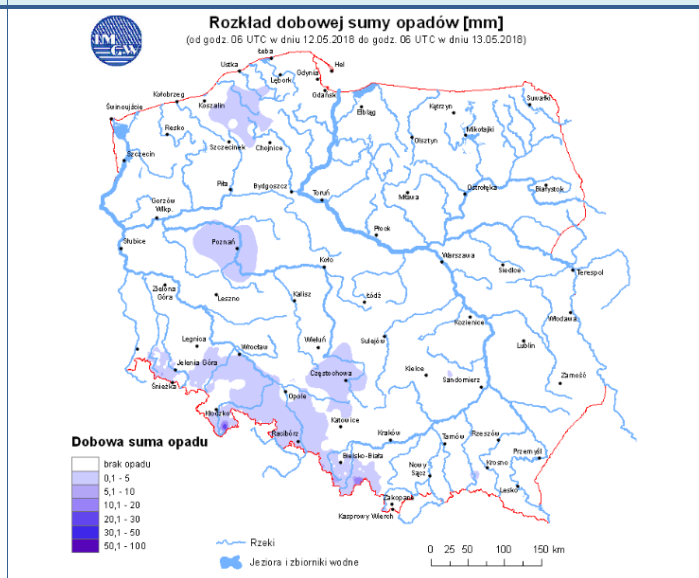

INFORMACJE HYDROLOGICZNO – METEOROLOGICZNE

Stan wody w rzekach

Rozkład dobowej sumy opadów