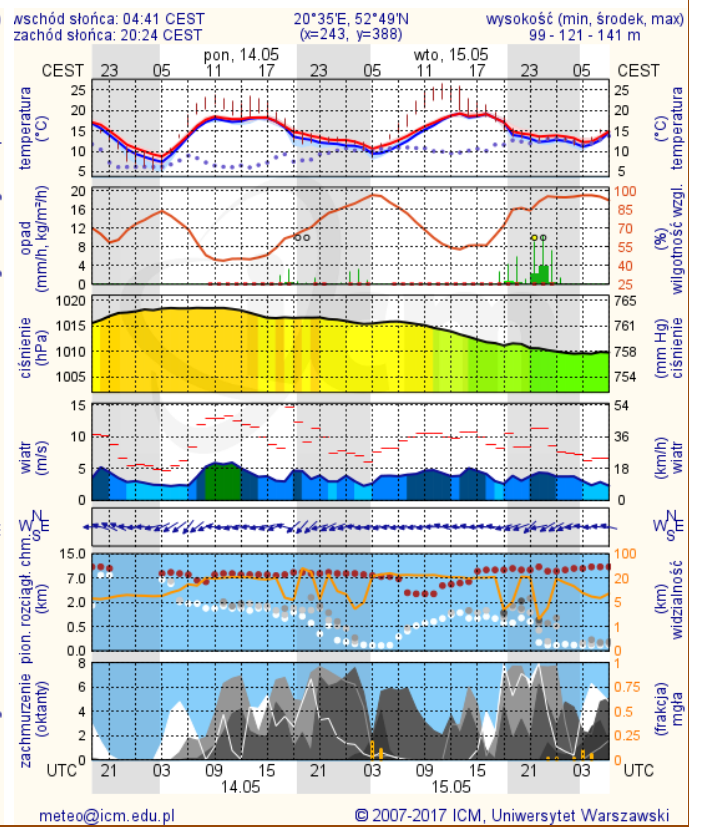

BIULETYN INFORMACYJNY NR 133/2018
za okres od 13.05.2018 r. od godz. 7.00 do 14.05.2018 r. do godz. 7.00

poniedziałek, dnia 14.05.2018 r.

Najważniejsze zdarzenia z minionej doby

1. **Radom** ul.Witosa 98 – pożar wysypiska śmieci niesegrowanych.
2. **Warszawa** Al. Prymasa Tysiąclecia – wypadek drogowy, jedna ofiara śmiertelna.

ZESTAWIENIE DANYCH STATYSTYCZNYCH
Za okres: 13 – 14.05.2018 r.

	KOMENDA STOŁECZNA POLICJI	W analizowanym okresie	Od początku roku
	1) Odnotowano wypadków	14	777
	2) Ofiary śmiertelne w wypadkach drogowych/ kolejowych/ lotniczych	1/0/0	38/10/0
	3) Osoby ranne w wypadkach drogowych/kolejowych/lotniczych	12/0/0	931/5/0
	4) Utonięcia /wychłodzenia	0/0	5/3
	KOMENDA WOJEWÓDZKA POLICJI	W analizowanym okresie	Od początku roku
	1) Odnotowano wypadków	8	711
	2) Ofiary śmiertelne w wypadkach drogowych/ kolejowych/ lotniczych	1/0/0	71/5/0
	3) Osoby ranne w wypadkach drogowych/kolejowych/lotniczych	9/0/0	831/0/0
	4) Utonięcia/wychłodzenia	0/0	6/6
	KOMENDA WOJEWÓDZKA PAŃSTWOWEJ STRAŻY POŻARNEJ	W analizowanym okresie	Od początku roku
	1) Liczba pożarów	162	9020
	2) Ofiary śmiertelne w pożarach/zaczadzenia	0/0	22/8
	3) Osoby ranne w pożarach/podtrute CO	0/0	175/13
	NADWIŚLAŃSKI ODDZIAŁ STRAŻY GRANICZNEJ	W dniu 13.05.2018	Od 01.01.2018
	1) Ruch graniczny: schengen/non-schengen	43811/20416	4329654/22953
	2) Złożone wnioski o nadanie statusu uchodźcy	1	82
	3) Cudzoziemcy, którym odmówiono wjazdu do RP/zatrzymano	0/2	292/458

INFORMACJE HYDROLOGICZNO – METEOROLOGICZNE

Stan wody w rzekach

Rozkład dobowej sumy opadów

Prognoza pogody dla Polski na dziś

Prognoza pogody dla Polski na jutro

Zagrożenie pożarowe lasów

Ostrzeżenia METEO/HYDRO

BRAK

METEOROGRAMY

dla głównych miast województwa mazowieckiego:

Warszawa

Radom

Płock

Ciechanów

Ostrołęka