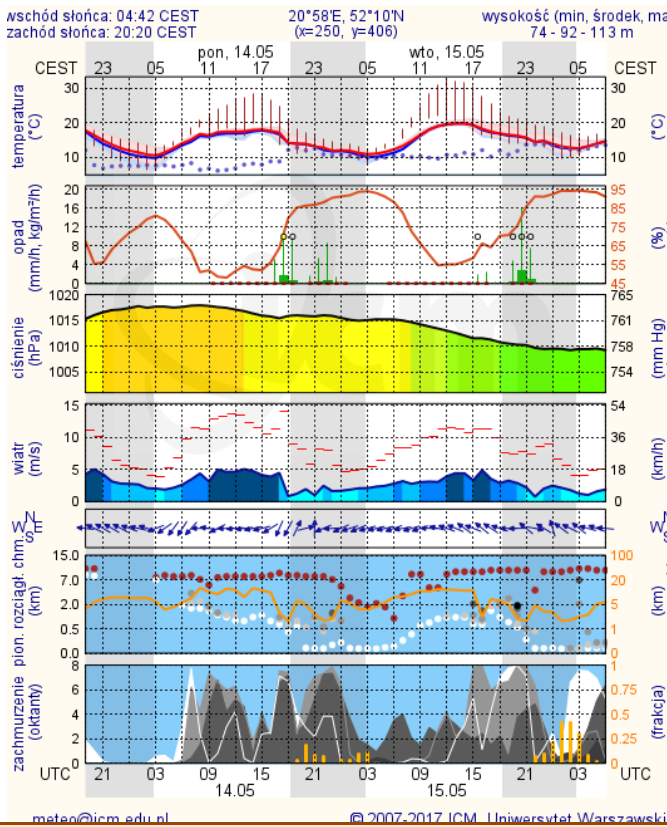

Mybierz datę: 2018-05-13, Nd Zestawienie dobowe (średnie)- Stacje automatyczne

Stacja	Pomiar		O ₃ [µg/m ³]		NO ₂ [µg/m ³]	SO ₂ [µg/m ³]	CO [µg/m ³]		C ₆ H ₆ [µg/m ³]
	Pył zawieszony PM10 S24h	Pył zawieszony PM2.5 S24h	S24h	S8max	Dwutlenek azotu S24h	Dwutlenek siarki S24h	Tlenek węgla S24h	S8max	Benzen S24h
Belsk-IGFPAN			90.9	109.2	6.6	2.1	191	228	
Granica-KPN			83.8	113	5.6	2.6			
Guty Duże			89.9	100.1	2.7	1.5			
Konstancin-Jeziorna	27.5	11.7	80.5	111.9	9.2	4.8	796	875	
Legionowo-Zegrzyńska		11.7	78.8	97.7	4	6.6			
Otwock-Brzozowa		13.4	77.8	106.3	7.4	1.4	584	707	
Piastów-Pułaskiego		9.2	70	89.6	18.1	0.9			
Płock-Gimnazjum			71.8	88.3	10.4	1.3	107	130	0.2
Płock-Reja	32	11.4	71.6	93.6	9.8	1.9	416	467	0.4
Radom-Tochtermana	27.4	13	65.5	89.7	16.3	2.1	340	422	0.3
Siedlce-Konarskiego	36.7	13.4							
Warszawa-Komunikacyjna	45.2	15.6			27.7		222	320	0.6
Warszawa-Marszałkowska									
Warszawa-Podleśna			73.1	97					
Warszawa-Targówek	33.7	13.6	63.2	85.4	17.8	2.1			
Warszawa-Ursynów	37	15.3	0.7	1.2	22.8	39.6			
Żyrardów-Roosevelta	33.6	12							

PROGNOZA, JAKOŚCI POWIETRZA NA DZIŚ

* Ze względów technicznych mapa dynamiczna może działać wolniej.

Indeks jakości powietrza	
Bardzo dobry	
Dobry	
Umiearkowany	
Dostateczny	
Zły	
Bardzo zły	
Warunki meteorologiczne	
Temperatura powietrza	
	16 °C
Prędkość i kierunek wiatru	
	NEE 3.9 m/s
Opad atmosferyczny	
Poziomy jakości powietrza	
Bardzo dobry	
Dobry	
Umiearkowany	
Dostateczny	
Zły	
Bardzo zły	
Więcej informacji o poziomach i indeksie jakości powietrza znajdziesz w zakładkach Skala jakości powietrza oraz Indeks jakości powietrza	

INFORMACJE HYDROLOGICZNO – METEOROLOGICZNE

Stan wody w rzekach

Rozkład dobowej sumy opadów

Prognoza pogody dla Polski na dziś

Prognoza pogody dla Polski na jutro

Zagrożenie pożarowe lasów

Ostrzeżenia METEO/HYDRO

BRAK

METEOROGRAMY

dla głównych miast województwa mazowieckiego:

Warszawa

Radom

Płock

Ciechanów

Ostrołęka