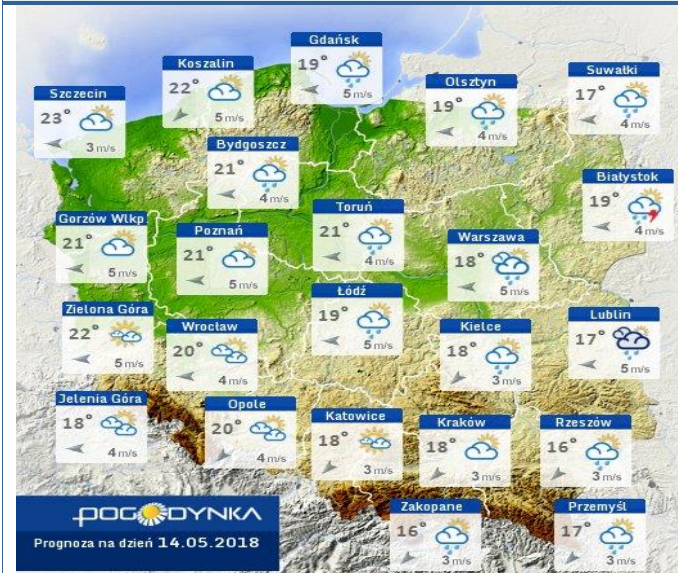

Prognoza pogody dla Polski na dziś