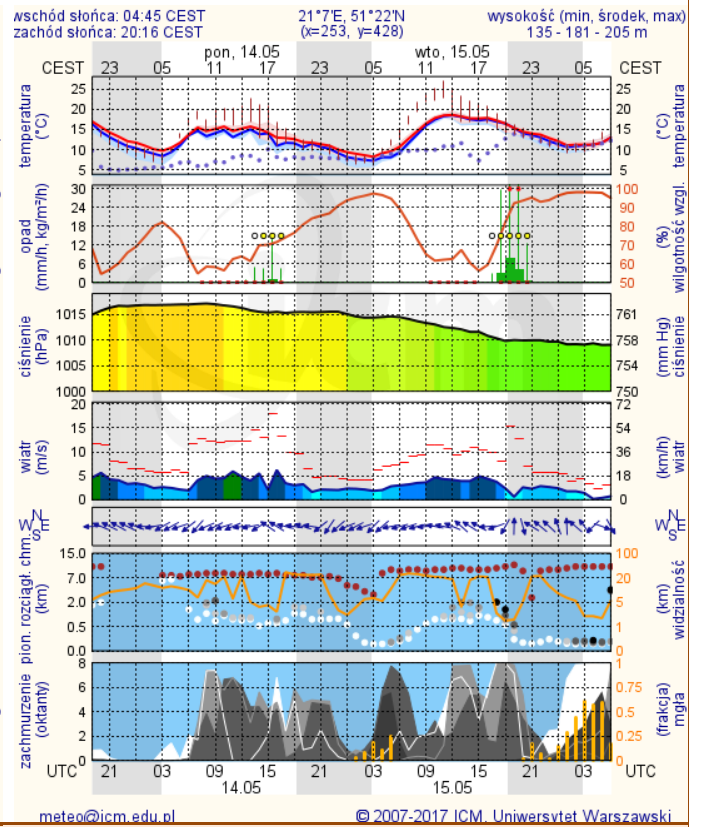

BIULETYN INFORMACYJNY NR 133/2018
za okres od 13.05.2018 r. od godz. 7.00 do 14.05.2018 r. do godz. 7.00

poniedziałek, dnia 14.05.2018 r.

Najważniejsze zdarzenia z minionej doby

1. **Radom** ul.Witosa 98 – pożar wysypiska śmieci niesegrowanych.
2. **Warszawa** Al. Prymasa Tysiąclecia – wypadek drogowy, jedna ofiara śmiertelna.

ZESTAWIENIE DANYCH STATYSTYCZNYCH
Za okres: 13 – 14.05.2018 r.

	KOMENDA STOŁECZNA POLICJI	W analizowanym okresie	Od początku roku
	1) Odnotowano wypadków	14	777
	2) Ofiary śmiertelne w wypadkach drogowych/ kolejowych/ lotniczych	1/0/0	38/10/0
	3) Osoby ranne w wypadkach drogowych/kolejowych/lotniczych	12/0/0	931/5/0
	4) Utonięcia /wychłodzenia	0/0	5/3
	KOMENDA WOJEWÓDZKA POLICJI	W analizowanym okresie	Od początku roku
	1) Odnotowano wypadków	8	711
	2) Ofiary śmiertelne w wypadkach drogowych/ kolejowych/ lotniczych	1/0/0	71/5/0
	3) Osoby ranne w wypadkach drogowych/kolejowych/lotniczych	9/0/0	831/0/0
	4) Utonięcia/wychłodzenia	0/0	6/6
	KOMENDA WOJEWÓDZKA PAŃSTWOWEJ STRAŻY POŻARNEJ	W analizowanym okresie	Od początku roku
	1) Liczba pożarów	162	9020
	2) Ofiary śmiertelne w pożarach/zaczadzenia	0/0	22/8
	3) Osoby ranne w pożarach/podtrute CO	0/0	175/13
	NADWIŚLAŃSKI ODDZIAŁ STRAŻY GRANICZNEJ	W dniu 13.05.2018	Od 01.01.2018
	1) Ruch graniczny: schengen/non-schengen	43811/20416	4329654/22953
	2) Złożone wnioski o nadanie statusu uchodźcy	1	82
	3) Cudzoziemcy, którym odmówiono wjazdu do RP/zatrzymano	0/2	292/458

INFORMACJE HYDROLOGICZNO – METEOROLOGICZNE

Stan wody w rzekach

Rozkład dobowej sumy opadów

Prognoza pogody dla Polski na dziś

Prognoza pogody dla Polski na jutro

Zagrożenie pożarowe lasów

Ostrzeżenia METEO/HYDRO

BRAK

METEOROGRAMY

dla głównych miast województwa mazowieckiego:

Warszawa

Radom

Płock

Ciechanów

Ostrołęka