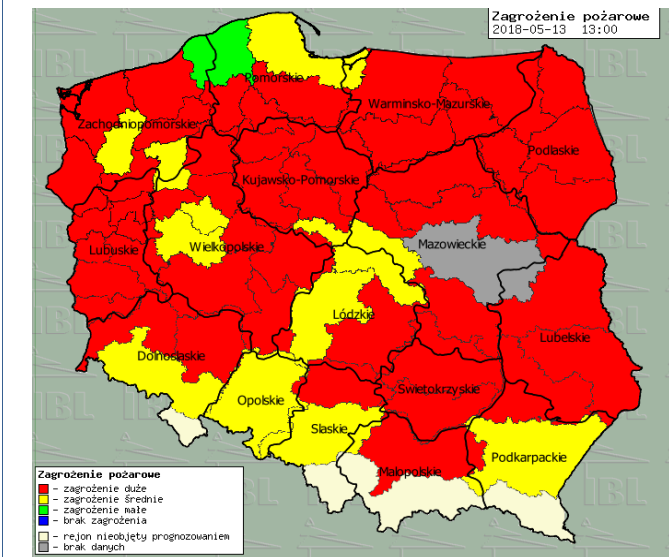

BIULETYN INFORMACYJNY NR 133/2018
za okres od 13.05.2018 r. od godz. 7.00 do 14.05.2018 r. do godz. 7.00

poniedziałek, dnia 14.05.2018 r.

Najważniejsze zdarzenia z minionej doby

1. **Radom** ul.Witosa 98 – pożar wysypiska śmieci niesegrowanych.
2. **Warszawa** Al. Prymasa Tysiąclecia – wypadek drogowy, jedna ofiara śmiertelna.

PROGNOZA, JAKOŚCI POWIETRZA NA DZIŚ

* Ze względów technicznych mapa dynamiczna może działać wolniej.

Indeks jakości powietrza	
Bardzo dobry	
Dobry	
Umiearkowany	
Dostateczny	
Zły	
Bardzo zły	
Warunki meteorologiczne	
Temperatura powietrza	
	16 °C
Prędkość i kierunek wiatru	
	NEE 3.9 m/s
Opad atmosferyczny	
Poziomy jakości powietrza	
Bardzo dobry	
Dobry	
Umiearkowany	
Dostateczny	
Zły	
Bardzo zły	
Więcej informacji o poziomach i indeksie jakości powietrza znajdziesz w zakładkach Skala jakości powietrza oraz Indeks jakości powietrza	

INFORMACJE HYDROLOGICZNO – METEOROLOGICZNE

Stan wody w rzekach

Rozkład dobowej sumy opadów

Prognoza pogody dla Polski na dziś

Prognoza pogody dla Polski na jutro

Zagrożenie pożarowe lasów

Ostrzeżenia METEO/HYDRO

BRAK

METEOROGRAMY

dla głównych miast województwa mazowieckiego:

Warszawa

Radom

Płock

Ciechanów

Ostrołęka