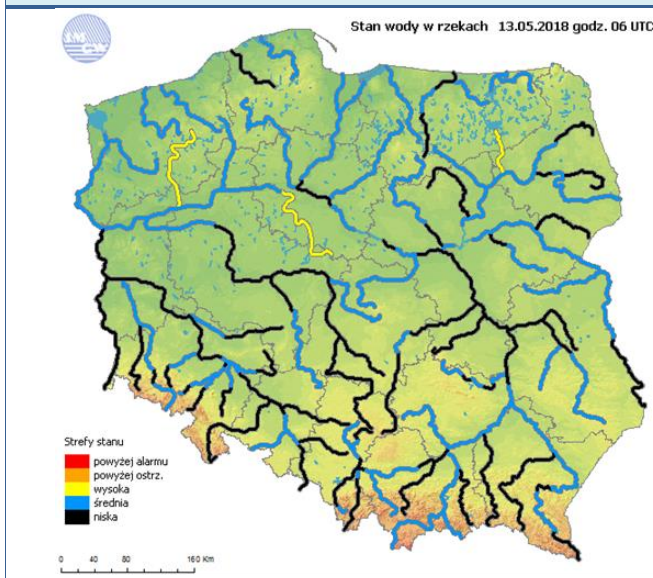

Mybierz datę: 2018-05-13, Nd Zestawienie dobowe (średnie)- Stacje automatyczne

Stacja	Pomiar		O ₃ [µg/m ³]		NO ₂ [µg/m ³]	SO ₂ [µg/m ³]	CO [µg/m ³]		C ₆ H ₆ [µg/m ³]
	Pył zawieszony PM10 S24h	Pył zawieszony PM2.5 S24h	S24h	S8max	Dwutlenek azotu S24h	Dwutlenek siarki S24h	Tlenek węgla S24h	S8max	Benzen S24h
Belsk-IGFPAN			90.9	109.2	6.6	2.1	191	228	
Granica-KPN			83.8	113	5.6	2.6			
Guty Duże			89.9	100.1	2.7	1.5			
Konstancin-Jeziorna	27.5	11.7	80.5	111.9	9.2	4.8	796	875	
Legionowo-Zegrzyńska		11.7	78.8	97.7	4	6.6			
Otwock-Brzozowa		13.4	77.8	106.3	7.4	1.4	584	707	
Piastów-Pułaskiego		9.2	70	89.6	18.1	0.9			
Płock-Gimnazjum			71.8	88.3	10.4	1.3	107	130	0.2
Płock-Reja	32	11.4	71.6	93.6	9.8	1.9	416	467	0.4
Radom-Tochtermana	27.4	13	65.5	89.7	16.3	2.1	340	422	0.3
Siedlce-Konarskiego	36.7	13.4							
Warszawa-Komunikacyjna	45.2	15.6			27.7		222	320	0.6
Warszawa-Marszałkowska									
Warszawa-Podleśna			73.1	97					
Warszawa-Targówek	33.7	13.6	63.2	85.4	17.8	2.1			
Warszawa-Ursynów	37	15.3	0.7	1.2	22.8	39.6			
Żyrardów-Roosevelta	33.6	12							

PROGNOZA, JAKOŚCI POWIETRZA NA DZIŚ

* Ze względów technicznych mapa dynamiczna może działać wolniej.

Indeks jakości powietrza	
Bardzo dobry	
Dobry	
Umiearkowany	
Dostateczny	
Zły	
Bardzo zły	
Warunki meteorologiczne	
Temperatura powietrza	
	16 °C
Prędkość i kierunek wiatru	
	NEE 3.9 m/s
Opad atmosferyczny	
Poziomy jakości powietrza	
Bardzo dobry	
Dobry	
Umiearkowany	
Dostateczny	
Zły	
Bardzo zły	
Więcej informacji o poziomach i indeksie jakości powietrza znajdziesz w zakładkach Skala jakości powietrza oraz Indeks jakości powietrza	

INFORMACJE HYDROLOGICZNO – METEOROLOGICZNE

Stan wody w rzekach

Rozkład dobowej sumy opadów

Prognoza pogody dla Polski na dziś

Prognoza pogody dla Polski na jutro

Zagrożenie pożarowe lasów

Ostrzeżenia METEO/HYDRO