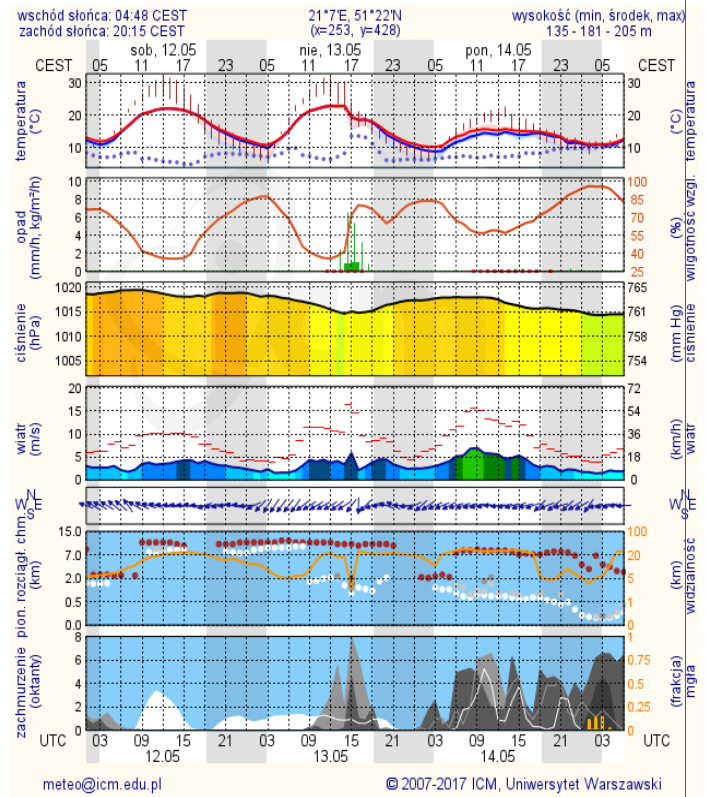

BIULETYN INFORMACYJNY NR 131/2018
za okres od 11.05.2018 r. od godz. 7.00 do 12.05.2018 r. do godz. 7.00

sobota, dnia 12.05.2018 r.

Najważniejsze zdarzenia z minionej doby

1. **Mazowsze** - ostrzeżenie przed burzą z gradem
2. **Warszawa, WIM ul. Szaserów 128** - informacja o podłożeniu ładunku wybuchowego
2. **Mława** – zatrucie nieznaną substancją 20 dzieci w Szkole Podstawowej, ewakuacja 135 osób.

Zagrożenie pożarowe lasów

Ostrzeżenia METEO/HYDRO

1 OSTRZEŻENIE Nr 28
• Burze z gradem/1

Obszar: województwo mazowieckie

Ważność: od 2018-05-11 13:00:00 do 2018-05-11 23:00:00

Przebieg: Prognozuje się wystąpienie burz z opadami deszczu od 15 mm do 25 mm, lokalnie do 40 mm oraz porywami wiatru do 70 km/h. Lokalnie grad.

Prawdopodobieństwo: 80% (Burze z gradem)

Uwagi: Najmniejsze prawdopodobieństwo burz na wschodzie województwa.

Czas wydania: 2018-05-11 11:56:00

Synoptyk IMGW-PIB: Michał Jaworski

Biuro: Centralne Biuro Prognoz Meteorologicznych w Warszawie

METEOROGRAMY

dla głównych miast województwa mazowieckiego:

Warszawa

Radom

Płock

Ciechanów

Ostrołęka

Siedlce