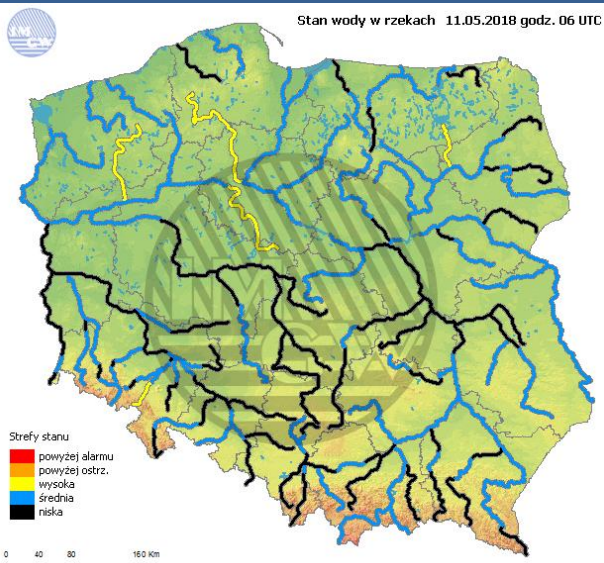

Wybierz datę: 2018-05-11, Pt  Zestawienie dobowe (średnie)- Stacje automatyczne

Stacja	Pomiar	PM10 [$\mu\text{g}/\text{m}^3$]	PM2.5 [$\mu\text{g}/\text{m}^3$]	O ₃ [$\mu\text{g}/\text{m}^3$]		NO ₂ [$\mu\text{g}/\text{m}^3$]	SO ₂ [$\mu\text{g}/\text{m}^3$]	CO [$\mu\text{g}/\text{m}^3$]		C ₆ H ₆ [$\mu\text{g}/\text{m}^3$]
		Pył zawieszony PM10 S24h	Pył zawieszony PM 2.5 S24h	S24h	S8max	Dwutlenek azotu S24h	Dwutlenek siarki S24h	Tlenek węgla S24h	S8max	Benzen S24h
Belsk-IGFPAN				67.5	111.7	12.3	1.8	196	213	
Granica-KPN				69.3	105.5	11.4	3.9			
Guty Duże				86	106.8	3.3	1.4			
Konstancin-Jeziorna		31.4	15.4	72.8	111.3	13.9	5.6	832	865	
Legionowo-Zegrzyńska			11.9	70	100.9	6.3	6.3			
Otwock-Brzozowa			16.2	68	106.6	9.1	1.2	591	623	
Piastów-Pułaskiego			11.2	59.9	90.6	23.2	1			
Płock-Gimnazjum				54.6	69.8	24	2.4	233	303	0.7
Płock-Reja		35.6	18.2	53.9	67.6	22.9	2.3	515	581	0.8
Radom-Tochtermana		32.7	18.1	56.3	85	23.8	1.9	401	451	0.2
Siedlce-Konarskiego		30.3	11.7							
Warszawa-Komunikacyjna		50.2	21.4			43.1		318	359	0.6
Warszawa-Marszałkowska										
Warszawa-Podlesna				61.6	88.2					
Warszawa-Targówek		39	15.6	60.9	85	17.5	1.8			
Warszawa-Ursynów		45.4	20.4	51.8	108.3	15.3	2.9			
Żyrardów-Roosevelta		44.6	20.5							

 16 °C

Prędkość i kierunek wiatru

 SEE 4.2 m/s

Opad atmosferyczny

Poziomy jakości powietrza

- Bardzo dobry
- Dobry
- Umiarkowany
- Dostateczny
- Zły
- Bardzo zły

Więcej informacji o poziomach i indeksie jakości powietrza znajdziesz w zakładkach [Skala jakości powietrza](#) oraz [Indeks jakości powietrza](#)

* Ze względów technicznych mapa dynamiczna może działać wolniej.

INFORMACJE HYDROLOGICZNO – METEOROLOGICZNE

Stan wody w rzekach

Rozkład dobowej sumy opadów

Prognoza pogody dla Polski na dziś

Prognoza pogody dla Polski na jutro