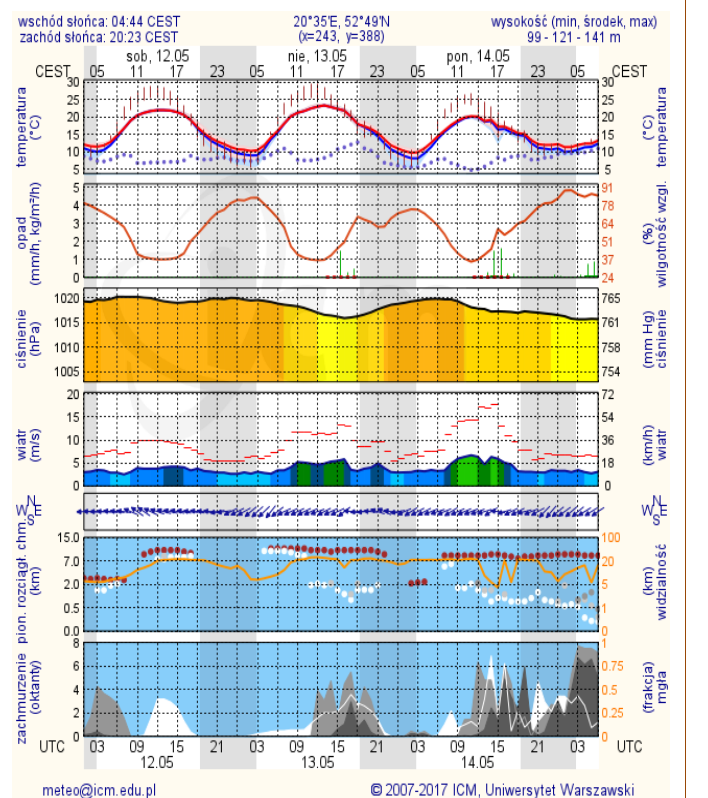

BIULETYN INFORMACYJNY NR 131/2018
za okres od 11.05.2018 r. od godz. 7.00 do 12.05.2018 r. do godz. 7.00

sobota, dnia 12.05.2018 r.

Najważniejsze zdarzenia z minionej doby

1. **Mazowsze** - ostrzeżenie przed burzą z gradem
2. **Warszawa, WIM ul. Szaserów 128** - informacja o podłożeniu ładunku wybuchowego
2. **Mława** – zatrucie nieznaną substancją 20 dzieci w Szkole Podstawowej, ewakuacja 135 osób.

Wybierz datę: 2018-05-11, Pt  Zestawienie dobowe (średnie)- Stacje automatyczne

Stacja	Pomiar	PM10 [$\mu\text{g}/\text{m}^3$]	PM2.5 [$\mu\text{g}/\text{m}^3$]	O ₃ [$\mu\text{g}/\text{m}^3$]		NO ₂ [$\mu\text{g}/\text{m}^3$]	SO ₂ [$\mu\text{g}/\text{m}^3$]	CO [$\mu\text{g}/\text{m}^3$]		C ₆ H ₆ [$\mu\text{g}/\text{m}^3$]
		Pył zawieszony PM10 S24h	Pył zawieszony PM 2.5 S24h	S24h	S8max	Dwutlenek azotu S24h	Dwutlenek siarki S24h	Tlenek węgla S24h	S8max	Benzen S24h
Belsk-IGFPAN				67.5	111.7	12.3	1.8	196	213	
Granica-KPN				69.3	105.5	11.4	3.9			
Guty Duże				86	106.8	3.3	1.4			
Konstancin-Jeziorna		31.4	15.4	72.8	111.3	13.9	5.6	832	865	
Legionowo-Zegrzyńska			11.9	70	100.9	6.3	6.3			
Otwock-Brzozowa			16.2	68	106.6	9.1	1.2	591	623	
Piastów-Pułaskiego			11.2	59.9	90.6	23.2	1			
Płock-Gimnazjum				54.6	69.8	24	2.4	233	303	0.7
Płock-Reja		35.6	18.2	53.9	67.6	22.9	2.3	515	581	0.8
Radom-Tochtermana		32.7	18.1	56.3	85	23.8	1.9	401	451	0.2
Siedlce-Konarskiego		30.3	11.7							
Warszawa-Komunikacyjna		50.2	21.4			43.1		318	359	0.6
Warszawa-Marszałkowska										
Warszawa-Podlesna				61.6	88.2					
Warszawa-Targówek		39	15.6	60.9	85	17.5	1.8			
Warszawa-Ursynów		45.4	20.4	51.8	108.3	15.3	2.9			
Żyrardów-Roosevelta		44.6	20.5							

METEOROGRAMY

dla głównych miast województwa mazowieckiego:

Warszawa

Radom

Płock

Ciechanów

Ostrołęka

Siedlce