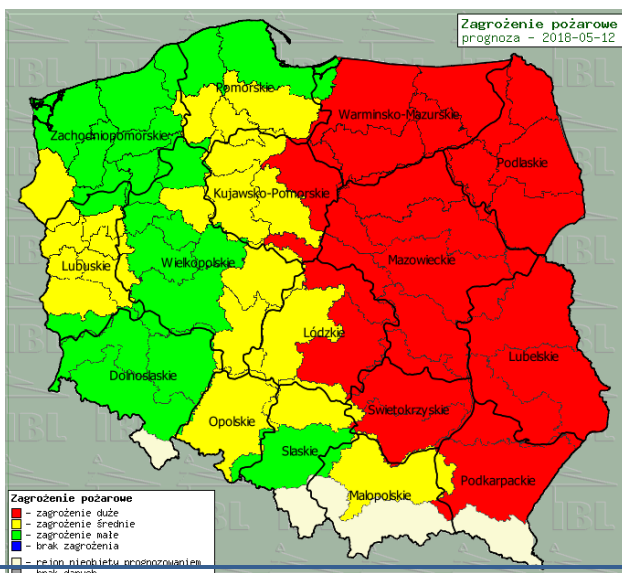

Zagrożenie pożarowe lasów

Ostrzeżenia METEO/HYDRO

1 OSTRZEŻENIE Nr 28
• Burze z gradem/1

Obszar: województwo mazowieckie

Ważność: od 2018-05-11 13:00:00 do 2018-05-11 23:00:00

Przebieg: Prognozuje się wystąpienie burz z opadami deszczu od 15 mm do 25 mm, lokalnie do 40 mm oraz porywami wiatru do 70 km/h. Lokalnie grad.

Prawdopodobieństwo: 80% (Burze z gradem)

Uwagi: Najmniejsze prawdopodobieństwo burz na wschodzie województwa.

Czas wydania: 2018-05-11 11:56:00

Synoptyk IMGW-PIB: Michał Jaworski

Biuro: Centralne Biuro Prognoz Meteorologicznych w Warszawie