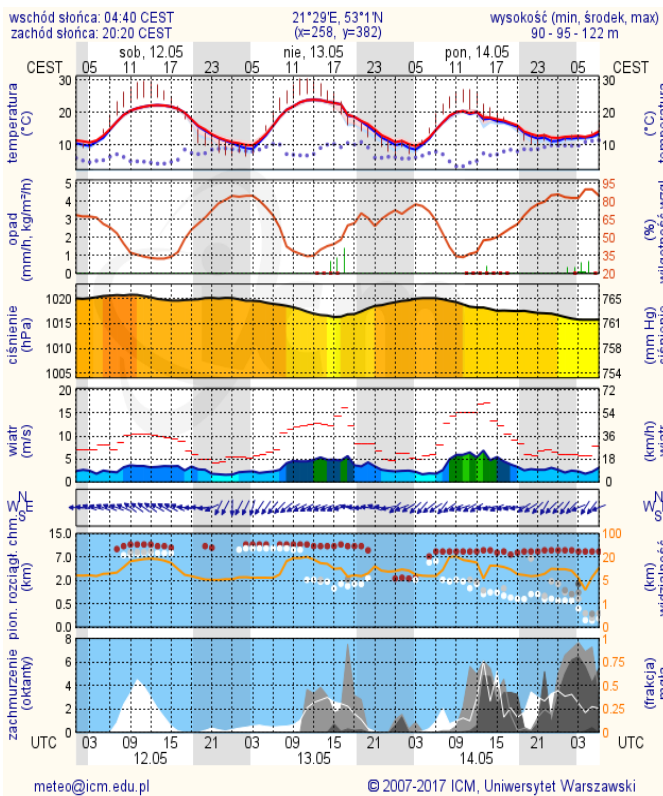

BIULETYN INFORMACYJNY NR 131/2018
za okres od 11.05.2018 r. od godz. 7.00 do 12.05.2018 r. do godz. 7.00

sobota, dnia 12.05.2018 r.

Najważniejsze zdarzenia z minionej doby

1. **Mazowsze** - ostrzeżenie przed burzą z gradem
2. **Warszawa, WIM ul. Szaserów 128** - informacja o podłożeniu ładunku wybuchowego
2. **Mława** – zatrucie nieznaną substancją 20 dzieci w Szkole Podstawowej, ewakuacja 135 osób.

ZESTAWIENIE DANYCH STATYSTYCZNYCH
Za okres: 11 – 12.05.2018 r.

	KOMENDA STOŁECZNA POLICJI	W analizowanym okresie	Od początku roku
	1) Odnotowano wypadków	15	756
	2) Ofiary śmiertelne w wypadkach drogowych/ kolejowych/ lotniczych	1/0/0	37/10/0
	3) Osoby ranne w wypadkach drogowych/kolejowych/lotniczych	19/0/0	911/5/0
	4) Utonięcia /wylądzenia	0/0	5/3
	KOMENDA WOJEWÓDZKA POLICJI	W analizowanym okresie	Od początku roku
	1) Odnotowano wypadków	11	695
	2) Ofiary śmiertelne w wypadkach drogowych/ kolejowych/ lotniczych	2/0/0	70/5/0
	3) Osoby ranne w wypadkach drogowych/kolejowych/lotniczych	8/0/0	814/0/0
	4) Utonięcia/wylądzenia	0/0	6/6
	KOMENDA WOJEWÓDZKA PAŃSTWOWEJ STRAŻY POŻARNEJ	W analizowanym okresie	Od początku roku
	1) Liczba pożarów	95	8721
	2) Ofiary śmiertelne w pożarach/zaczadzenia	0/0	22/8
	3) Osoby ranne w pożarach/podtrute CO	1/0	173/13
	NADWIŚLAŃSKI ODDZIAŁ STRAŻY GRANICZNEJ	W dniu 11.05.2018	Od 01.01.2018
	1) Ruch graniczny: schengen/non-schengen	39994/20576	4247349/2254331
	2) Złożone wnioski o nadanie statusu uchodźcy	0	81
	3) Cudzoziemcy, którym odmówiono wjazdu do RP/zatrzymano	1/4	282/456

METEOROGRAMY

dla głównych miast województwa mazowieckiego:

Warszawa

Radom

Płock

Ciechanów

Ostrołęka

Siedlce