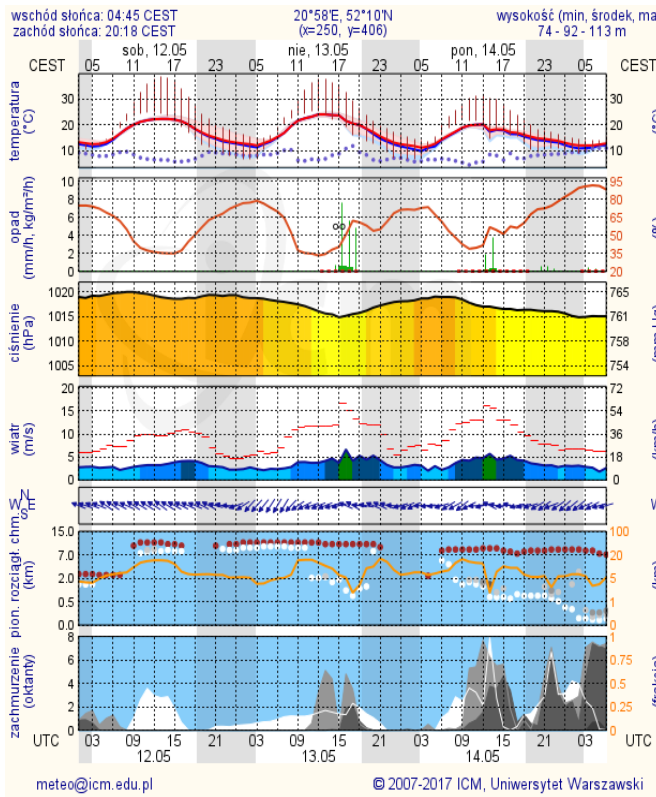

BIULETYN INFORMACYJNY NR 131/2018
za okres od 11.05.2018 r. od godz. 7.00 do 12.05.2018 r. do godz. 7.00

sobota, dnia 12.05.2018 r.

Najważniejsze zdarzenia z minionej doby

1. **Mazowsze** - ostrzeżenie przed burzą z gradem
2. **Warszawa, WIM ul. Szaserów 128** - informacja o podłożeniu ładunku wybuchowego
2. **Mława** – zatrucie nieznaną substancją 20 dzieci w Szkole Podstawowej, ewakuacja 135 osób.

Zagrożenie pożarowe lasów

Ostrzeżenia METEO/HYDRO

1 OSTRZEŻENIE Nr 28
• Burze z gradem/1

Obszar: województwo mazowieckie

Ważność: od 2018-05-11 13:00:00 do 2018-05-11 23:00:00

Przebieg: Prognozuje się wystąpienie burz z opadami deszczu od 15 mm do 25 mm, lokalnie do 40 mm oraz porywami wiatru do 70 km/h. Lokalnie grad.

Prawdopodobieństwo: 80% (Burze z gradem)

Uwagi: Najmniejsze prawdopodobieństwo burz na wschodzie województwa.

Czas wydania: 2018-05-11 11:56:00

Synoptyk IMGW-PIB: Michał Jaworski

Biuro: Centralne Biuro Prognoz Meteorologicznych w Warszawie

METEOROGRAMY

dla głównych miast województwa mazowieckiego:

Warszawa

Radom

Płock

Ciechanów

Ostrołęka

Siedlce