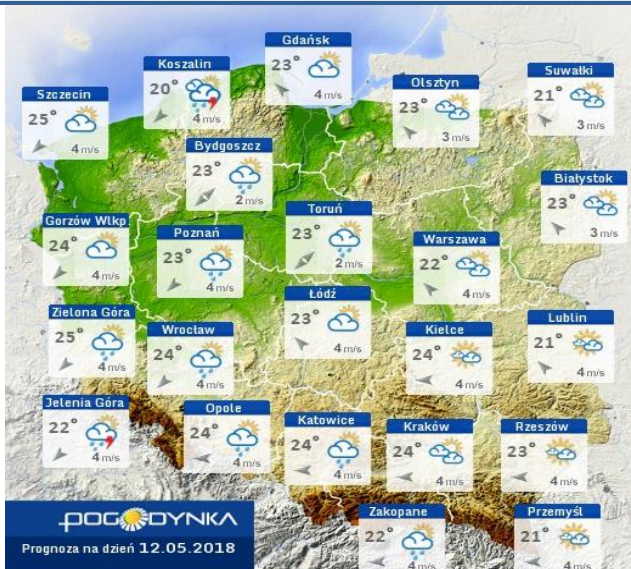

BIULETYN INFORMACYJNY NR 131/2018
za okres od 11.05.2018 r. od godz. 7.00 do 12.05.2018 r. do godz. 7.00

sobota, dnia 12.05.2018 r.

Najważniejsze zdarzenia z minionej doby

1. **Mazowsze** - ostrzeżenie przed burzą z gradem
2. **Warszawa, WIM ul. Szaserów 128** - informacja o podłożeniu ładunku wybuchowego
2. **Mława** – zatrucie nieznaną substancją 20 dzieci w Szkole Podstawowej, ewakuacja 135 osób.

 16 °C

Prędkość i kierunek wiatru

 SEE 4.2 m/s

Opad atmosferyczny

Poziomy jakości powietrza

- Bardzo dobry
- Dobry
- Umiarkowany
- Dostateczny
- Zły
- Bardzo zły

Więcej informacji o poziomach i indeksie jakości powietrza znajdziesz w zakładkach [Skala jakości powietrza](#) oraz [Indeks jakości powietrza](#)

* Ze względów technicznych mapa dynamiczna może działać wolniej.

INFORMACJE HYDROLOGICZNO – METEOROLOGICZNE

Stan wody w rzekach

Rozkład dobowej sumy opadów

Prognoza pogody dla Polski na dziś

Prognoza pogody dla Polski na jutro

Zagrożenie pożarowe lasów

Ostrzeżenia METEO/HYDRO

1 OSTRZEŻENIE Nr 28
• Burze z gradem/1

Obszar: województwo mazowieckie

Ważność: od 2018-05-11 13:00:00 do 2018-05-11 23:00:00

Przebieg: Prognozuje się wystąpienie burz z opadami deszczu od 15 mm do 25 mm, lokalnie do 40 mm oraz porywami wiatru do 70 km/h. Lokalnie grad.