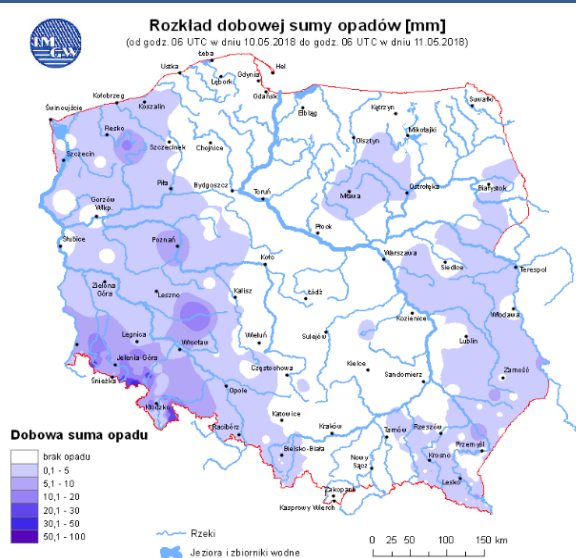

BIULETYN INFORMACYJNY NR 131/2018
za okres od 11.05.2018 r. od godz. 7.00 do 12.05.2018 r. do godz. 7.00

sobota, dnia 12.05.2018 r.

Najważniejsze zdarzenia z minionej doby

1. **Mazowsze** - ostrzeżenie przed burzą z gradem
2. **Warszawa, WIM ul. Szaserów 128** - informacja o podłożeniu ładunku wybuchowego
2. **Mława** – zatrucie nieznaną substancją 20 dzieci w Szkole Podstawowej, ewakuacja 135 osób.

 16 °C

Prędkość i kierunek wiatru

 SEE 4.2 m/s

Opad atmosferyczny

Poziomy jakości powietrza

- Bardzo dobry
- Dobry
- Umiarkowany
- Dostateczny
- Zły
- Bardzo zły

Więcej informacji o poziomach i indeksie jakości powietrza znajdziesz w zakładkach [Skala jakości powietrza](#) oraz [Indeks jakości powietrza](#)

* Ze względów technicznych mapa dynamiczna może działać wolniej.

INFORMACJE HYDROLOGICZNO – METEOROLOGICZNE

Stan wody w rzekach

Rozkład dobowej sumy opadów

Prognoza pogody dla Polski na dziś

Prognoza pogody dla Polski na jutro