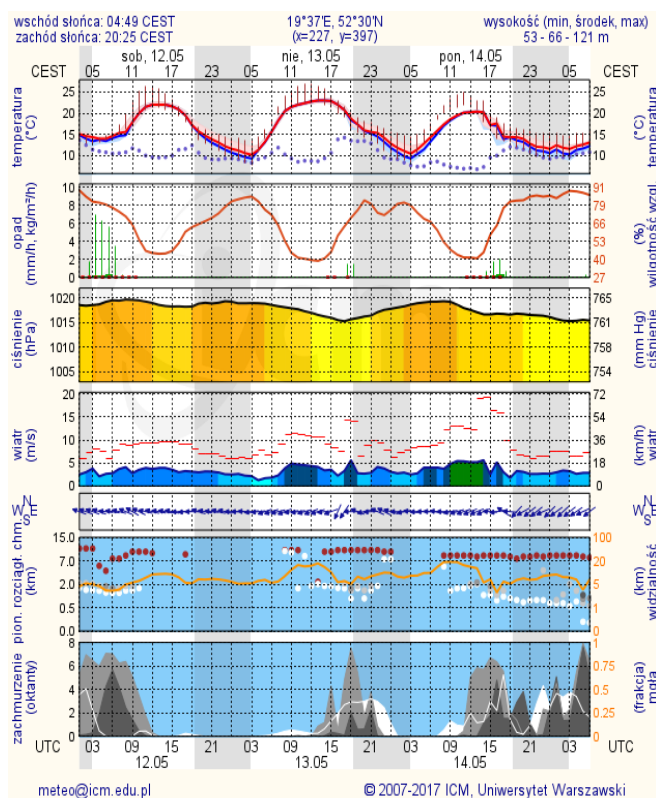

BIULETYN INFORMACYJNY NR 131/2018
za okres od 11.05.2018 r. od godz. 7.00 do 12.05.2018 r. do godz. 7.00

sobota, dnia 12.05.2018 r.

Najważniejsze zdarzenia z minionej doby

1. **Mazowsze** - ostrzeżenie przed burzą z gradem
2. **Warszawa, WIM ul. Szaserów 128** - informacja o podłożeniu ładunku wybuchowego
2. **Mława** – zatrucie nieznaną substancją 20 dzieci w Szkole Podstawowej, ewakuacja 135 osób.

 16 °C

Prędkość i kierunek wiatru

 SEE 4.2 m/s

Opad atmosferyczny

Poziomy jakości powietrza

- Bardzo dobry
- Dobry
- Umiarkowany
- Dostateczny
- Zły
- Bardzo zły

Więcej informacji o poziomach i indeksie jakości powietrza znajdziesz w zakładkach [Skala jakości powietrza](#) oraz [Indeks jakości powietrza](#)

METEOROGRAMY

dla głównych miast województwa mazowieckiego:

Warszawa

Radom

Płock

Ciechanów

Ostrołęka

Siedlce