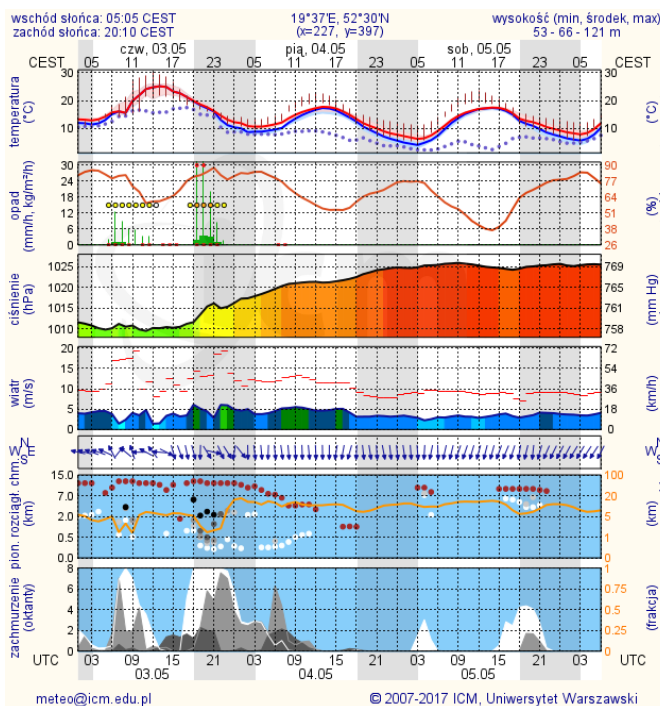

Wybierz datę: Zestawienie dobowe (średnie)- Stacje automatyczne

Stacja	Pomiar	PM10 [µg/m ³]	PM2.5 [µg/m ³]	O ₃ [µg/m ³]		NO ₂ [µg/m ³]	SO ₂ [µg/m ³]	CO [µg/m ³]		C ₆ H ₆ [µg/m ³]
		Pyl zawieszony PM10 S24h	Pyl zawieszony PM 2.5 S24h	S24h	S8max	Dwutlenek azotu S24h	Dwutlenek siarki S24h	Tlenek węgla S24h	S8max	Benzen S24h
Belsk-IGFPAN				78.1	102.9	10.1	2.3	198	219	
Granica-KPN				66.2	86.1	6	2.6			
Guty Duże				74.8	88.2	3.5	1.3			
Konstancin-Jeziorna		28.8	13.2	68.7	99.5	12.5	5.6	654	701	
Legionowo-Zegrzyńska			8.9	59.7	73	7.9	5.5			
Otwock-Brzozowa			13.1	53.1	97.9	8	1.1	616	661	
Piastów-Pułaskiego			2.2	61.2	65.1	22	1			
Płock-Gimnazjum				58.6	66.5	13.1	3.2	145	206	0.5
Płock-Reja		26.5	9.5	61.9	76.1	11.3	3.4	379	399	0.9
Radom-Tochtermana		33	21.7	47.9	71.8	25.5	4.2	363	389	0.3
Siedlce-Konarskiego		25.5	14.4							
Warszawa-Komunikacyjna		41.9	15.6			28.8		243	345	0.6
Warszawa-Marszałkowska										
Warszawa-Podleśna				64	85.1					
Warszawa-Targówek		27.6	11.9	65	82.5	15.5	2.2			
Warszawa-Ursynów		31	12.6	63.2	82.8	14.2	3.2			
Żyrardów-Roosevelta		34.1	13							

PROGNOZA, JAKOŚCI POWIETRZA NA DZIŚ

INFORMACJE HYDROLOGICZNO – METEOROLOGICZNE

Stan wody w rzekach

Rozkład dobowej sumy opadów

Prognoza pogody dla Polski na dziś

Prognoza pogody dla Polski na jutro

Zagrożenie pożarowe lasów

Ostrzeżenia METEO/HYDRO

BRAK

METEOROGRAMY

dla głównych miast województwa mazowieckiego:

Warszawa

Radom

Płock

Ciechanów