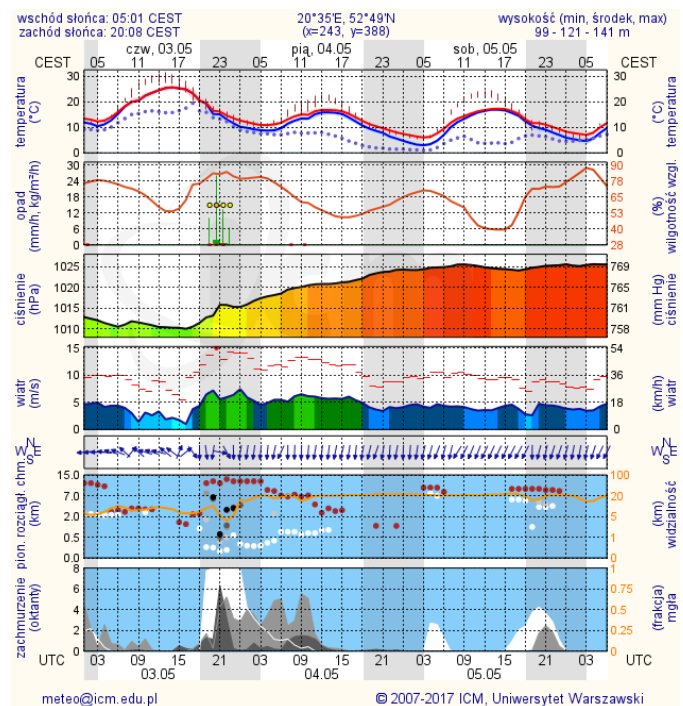

Wybierz datę: Zestawienie dobowe (średnie)- Stacje automatyczne

Stacja	Pomiar	PM10 [µg/m ³]	PM2.5 [µg/m ³]	O ₃ [µg/m ³]		NO ₂ [µg/m ³]	SO ₂ [µg/m ³]	CO [µg/m ³]		C ₆ H ₆ [µg/m ³]
		Pyl zawieszony PM10 S24h	Pyl zawieszony PM 2.5 S24h	S24h	S8max	Dwutlenek azotu S24h	Dwutlenek siarki S24h	Tlenek węgla S24h	S8max	Benzen S24h
Belsk-IGFPAN				78.1	102.9	10.1	2.3	198	219	
Granica-KPN				66.2	86.1	6	2.6			
Guty Duże				74.8	88.2	3.5	1.3			
Konstancin-Jeziorna		28.8	13.2	68.7	99.5	12.5	5.6	654	701	
Legionowo-Zegrzyńska			8.9	59.7	73	7.9	5.5			
Otwock-Brzozowa			13.1	53.1	97.9	8	1.1	616	661	
Piastów-Pułaskiego			2.2	61.2	65.1	22	1			
Płock-Gimnazjum				58.6	66.5	13.1	3.2	145	206	0.5
Płock-Reja		26.5	9.5	61.9	76.1	11.3	3.4	379	399	0.9
Radom-Tochtermana		33	21.7	47.9	71.8	25.5	4.2	363	389	0.3
Siedlce-Konarskiego		25.5	14.4							
Warszawa-Komunikacyjna		41.9	15.6			28.8		243	345	0.6
Warszawa-Marszałkowska										
Warszawa-Podleśna				64	85.1					
Warszawa-Targówek		27.6	11.9	65	82.5	15.5	2.2			
Warszawa-Ursynów		31	12.6	63.2	82.8	14.2	3.2			
Żyrardów-Roosevelta		34.1	13							

Ostrzeżenia METEO/HYDRO

BRAK

METEOROGRAMY

dla głównych miast województwa mazowieckiego:

Warszawa

Radom

Płock

Ciechanów