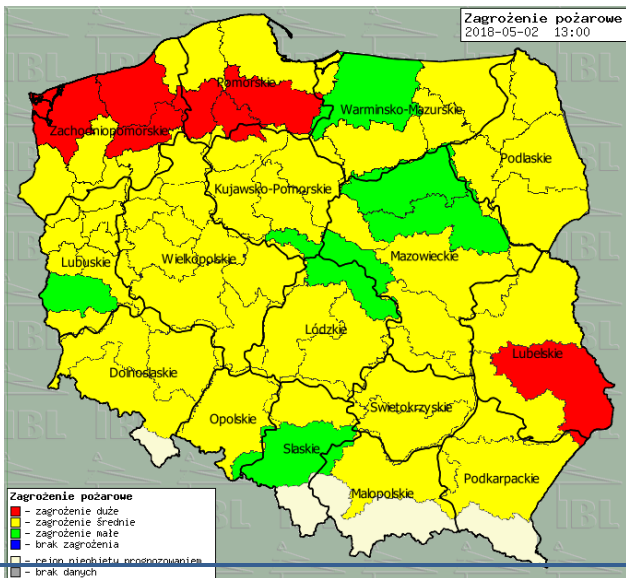

Wybierz datę: Zestawienie dobowe (średnie)- Stacje automatyczne

Stacja	Pomiar	PM10 [µg/m ³]	PM2.5 [µg/m ³]	O ₃ [µg/m ³]		NO ₂ [µg/m ³]	SO ₂ [µg/m ³]	CO [µg/m ³]		C ₆ H ₆ [µg/m ³]
		Pyl zawieszony PM10 S24h	Pyl zawieszony PM 2.5 S24h	S24h	S8max	Dwutlenek azotu S24h	Dwutlenek siarki S24h	Tlenek węgla S24h	S8max	Benzen S24h
Belsk-IGFPAN				78.1	102.9	10.1	2.3	198	219	
Granica-KPN				66.2	86.1	6	2.6			
Guty Duże				74.8	88.2	3.5	1.3			
Konstancin-Jeziorna		28.8	13.2	68.7	99.5	12.5	5.6	654	701	
Legionowo-Zegrzyńska			8.9	59.7	73	7.9	5.5			
Otwock-Brzozowa			13.1	53.1	97.9	8	1.1	616	661	
Piastów-Pułaskiego			2.2	61.2	65.1	22	1			
Płock-Gimnazjum				58.6	66.5	13.1	3.2	145	206	0.5
Płock-Reja		26.5	9.5	61.9	76.1	11.3	3.4	379	399	0.9
Radom-Tochtermana		33	21.7	47.9	71.8	25.5	4.2	363	389	0.3
Siedlce-Konarskiego		25.5	14.4							
Warszawa-Komunikacyjna		41.9	15.6			28.8		243	345	0.6
Warszawa-Marszałkowska										
Warszawa-Podleśna				64	85.1					
Warszawa-Targówek		27.6	11.9	65	82.5	15.5	2.2			
Warszawa-Ursynów		31	12.6	63.2	82.8	14.2	3.2			
Żyrardów-Roosevelta		34.1	13							

PROGNOZA, JAKOŚCI POWIETRZA NA DZIŚ

INFORMACJE HYDROLOGICZNO – METEOROLOGICZNE

Stan wody w rzekach

Rozkład dobowej sumy opadów

Prognoza pogody dla Polski na dziś

Prognoza pogody dla Polski na jutro

Zagrożenie pożarowe lasów

Ostrzeżenia METEO/HYDRO

BRAK

METEOROGRAMY

dla głównych miast województwa mazowieckiego:

Warszawa

Radom

Płock

Ciechanów