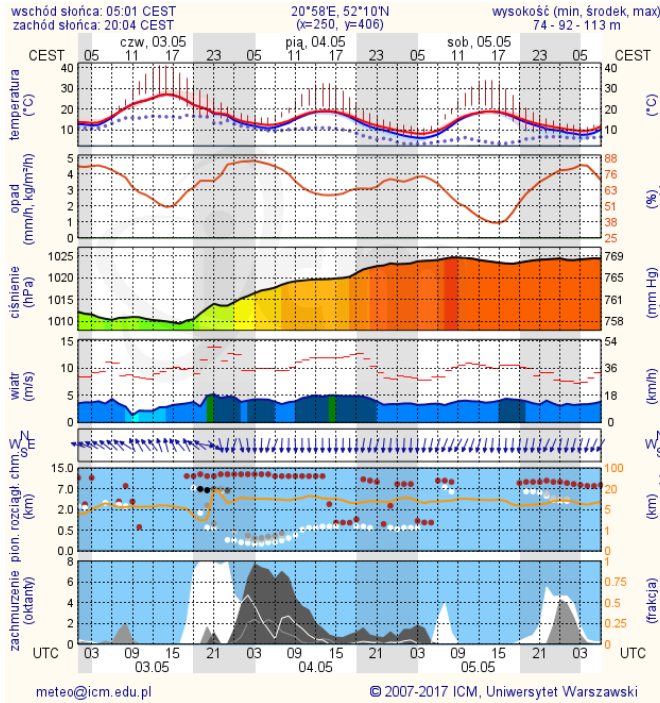

Wybierz datę: Zestawienie dobowe (średnie)- Stacje automatyczne

Stacja	Pomiar	PM10 [µg/m ³]	PM2.5 [µg/m ³]	O ₃ [µg/m ³]		NO ₂ [µg/m ³]	SO ₂ [µg/m ³]	CO [µg/m ³]		C ₆ H ₆ [µg/m ³]
		Pyl zawieszony PM10 S24h	Pyl zawieszony PM 2.5 S24h	S24h	S8max	Dwutlenek azotu S24h	Dwutlenek siarki S24h	Tlenek węgla S24h	S8max	Benzen S24h
Belsk-IGFPAN				78.1	102.9	10.1	2.3	198	219	
Granica-KPN				66.2	86.1	6	2.6			
Guty Duże				74.8	88.2	3.5	1.3			
Konstancin-Jeziorna		28.8	13.2	68.7	99.5	12.5	5.6	654	701	
Legionowo-Zegrzyńska			8.9	59.7	73	7.9	5.5			
Otwock-Brzozowa			13.1	53.1	97.9	8	1.1	616	661	
Piastów-Pułaskiego			2.2	61.2	65.1	22	1			
Płock-Gimnazjum				58.6	66.5	13.1	3.2	145	206	0.5
Płock-Reja		26.5	9.5	61.9	76.1	11.3	3.4	379	399	0.9
Radom-Tochtermana		33	21.7	47.9	71.8	25.5	4.2	363	389	0.3
Siedlce-Konarskiego		25.5	14.4							
Warszawa-Komunikacyjna		41.9	15.6			28.8		243	345	0.6
Warszawa-Marszałkowska										
Warszawa-Podleśna				64	85.1					
Warszawa-Targówek		27.6	11.9	65	82.5	15.5	2.2			
Warszawa-Ursynów		31	12.6	63.2	82.8	14.2	3.2			
Żyrardów-Roosevelta		34.1	13							

Ostrzeżenia METEO/HYDRO

BRAK

METEOROGRAMY

dla głównych miast województwa mazowieckiego:

Warszawa

Radom

Płock

Ciechanów