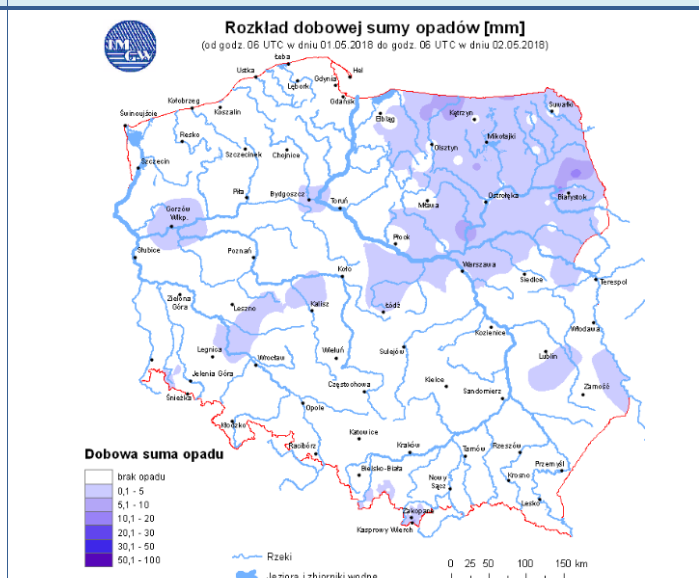

INFORMACJE HYDROLOGICZNO – METEOROLOGICZNE

Stan wody w rzekach

Rozkład dobowej sumy opadów