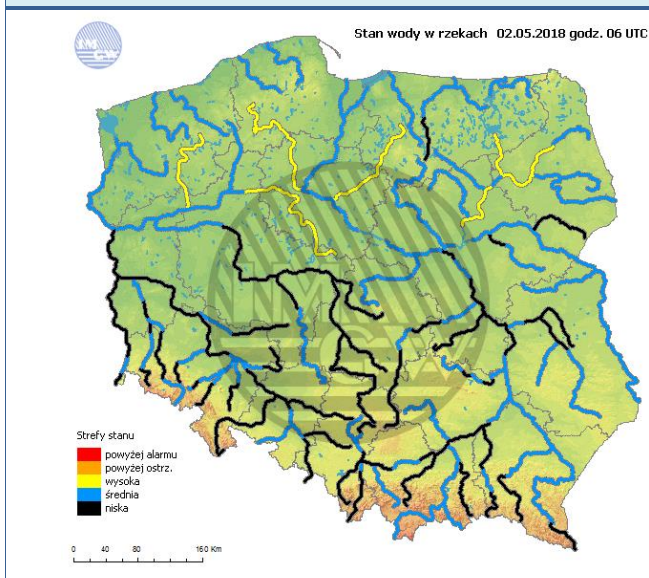

ASF – AFRYKAŃSKI POMÓR ŚWIŃ	
Ogniska ASF trzody chlewnej	Liczba ognisk
	10
Przypadki ASF dzików	Liczba przypadków
	613

JAKOŚĆ POWIETRZA

Wyniki pomiarów zanieczyszczeń powietrza za minioną dobę [w µg/m³] na automatycznych stacjach WIOŚ w Warszawie

Wybierz datę: Zestawienie dobowe (średnie)- Stacje automatyczne

Stacja	Pomiar	PM10 [µg/m ³]	PM2.5 [µg/m ³]	O ₃ [µg/m ³]		NO ₂ [µg/m ³]	SO ₂ [µg/m ³]	CO [µg/m ³]		C ₆ H ₆ [µg/m ³]
		Pyl zawieszony PM10 S24h	Pyl zawieszony PM 2.5 S24h	S24h	S8max	Dwutlenek azotu S24h	Dwutlenek siarki S24h	Tlenek węgla S24h	S8max	Benzen S24h
Belsk-IGFPAN				78.1	102.9	10.1	2.3	198	219	
Granica-KPN				66.2	86.1	6	2.6			
Guty Duże				74.8	88.2	3.5	1.3			
Konstancin-Jeziorna		28.8	13.2	68.7	99.5	12.5	5.6	654	701	
Legionowo-Zegrzyńska			8.9	59.7	73	7.9	5.5			
Otwock-Brzozowa			13.1	53.1	97.9	8	1.1	616	661	
Piastów-Pułaskiego			2.2	61.2	65.1	22	1			
Płock-Gimnazjum				58.6	66.5	13.1	3.2	145	206	0.5
Płock-Reja		26.5	9.5	61.9	76.1	11.3	3.4	379	399	0.9
Radom-Tochtermana		33	21.7	47.9	71.8	25.5	4.2	363	389	0.3
Siedlce-Konarskiego		25.5	14.4							
Warszawa-Komunikacyjna		41.9	15.6			28.8		243	345	0.6
Warszawa-Marszałkowska										
Warszawa-Podleśna				64	85.1					
Warszawa-Targówek		27.6	11.9	65	82.5	15.5	2.2			
Warszawa-Ursynów		31	12.6	63.2	82.8	14.2	3.2			
Żyrardów-Roosevelta		34.1	13							

PROGNOZA, JAKOŚCI POWIETRZA NA DZIŚ

INFORMACJE HYDROLOGICZNO – METEOROLOGICZNE

Stan wody w rzekach

Rozkład dobowej sumy opadów

Prognoza pogody dla Polski na dziś

Prognoza pogody dla Polski na jutro

Zagrożenie pożarowe lasów