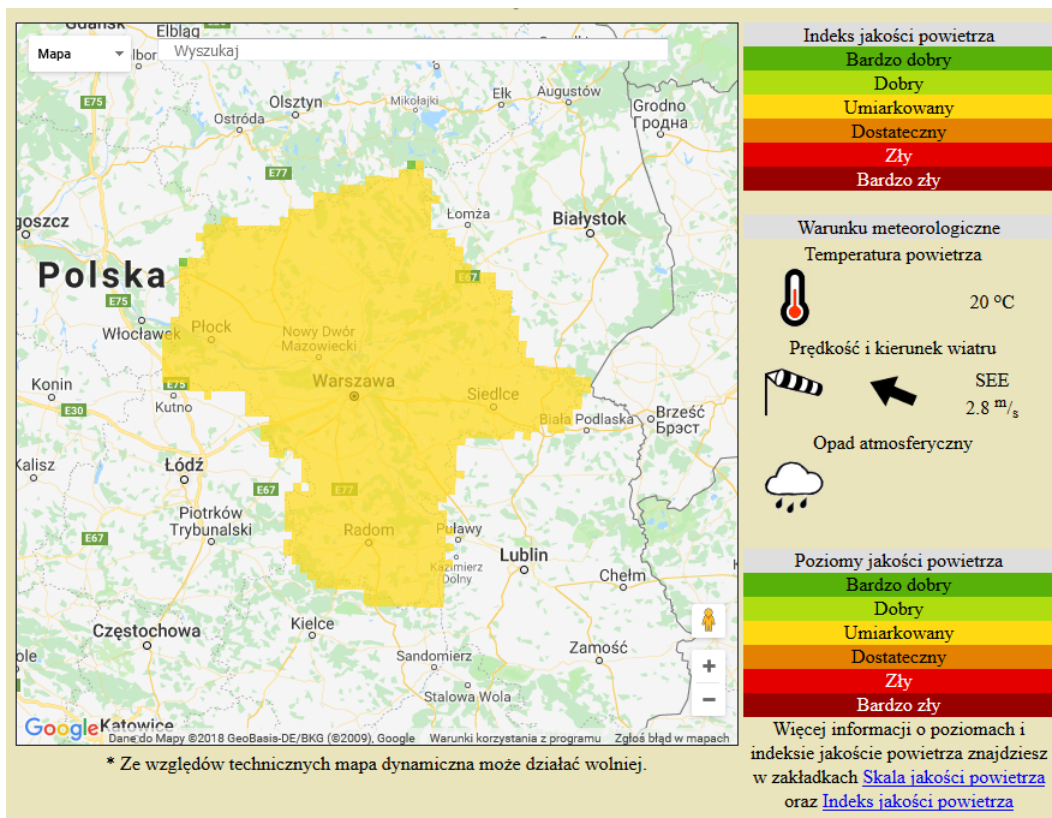

PROGNOZA, JAKOŚCI POWIETRZA NA DZIŚ