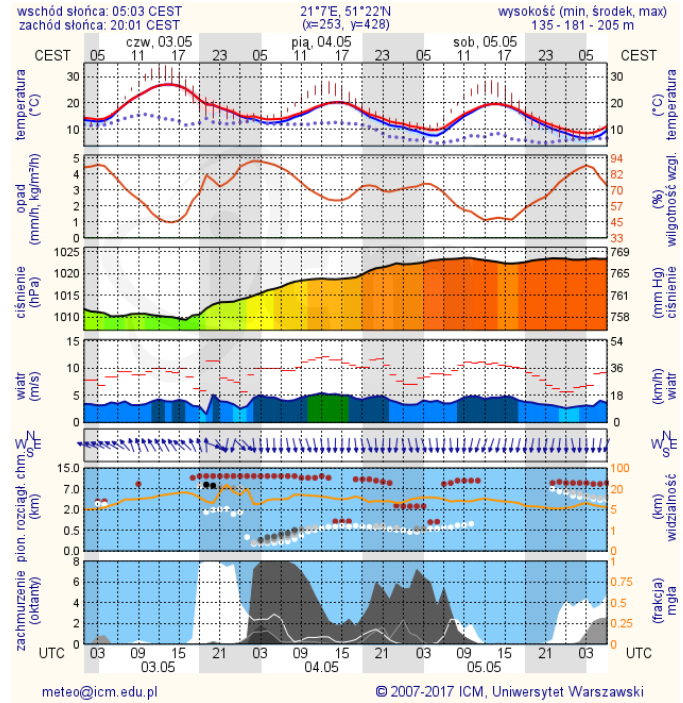

Wybierz datę: Zestawienie dobowe (średnie)- Stacje automatyczne

Stacja	Pomiar	PM10 [µg/m ³]	PM2.5 [µg/m ³]	O ₃ [µg/m ³]		NO ₂ [µg/m ³]	SO ₂ [µg/m ³]	CO [µg/m ³]		C ₆ H ₆ [µg/m ³]
		Pyl zawieszony PM10 S24h	Pyl zawieszony PM 2.5 S24h	S24h	S8max	Dwutlenek azotu S24h	Dwutlenek siarki S24h	Tlenek węgla S24h	S8max	Benzen S24h
Belsk-IGFPAN				78.1	102.9	10.1	2.3	198	219	
Granica-KPN				66.2	86.1	6	2.6			
Guty Duże				74.8	88.2	3.5	1.3			
Konstancin-Jeziorna		28.8	13.2	68.7	99.5	12.5	5.6	654	701	
Legionowo-Zegrzyńska			8.9	59.7	73	7.9	5.5			
Otwock-Brzozowa			13.1	53.1	97.9	8	1.1	616	661	
Piastów-Pułaskiego			2.2	61.2	65.1	22	1			
Płock-Gimnazjum				58.6	66.5	13.1	3.2	145	206	0.5
Płock-Reja		26.5	9.5	61.9	76.1	11.3	3.4	379	399	0.9
Radom-Tochtermana		33	21.7	47.9	71.8	25.5	4.2	363	389	0.3
Siedlce-Konarskiego		25.5	14.4							
Warszawa-Komunikacyjna		41.9	15.6			28.8		243	345	0.6
Warszawa-Marszałkowska										
Warszawa-Podleśna				64	85.1					
Warszawa-Targówek		27.6	11.9	65	82.5	15.5	2.2			
Warszawa-Ursynów		31	12.6	63.2	82.8	14.2	3.2			
Żyrardów-Roosevelta		34.1	13							

Ostrzeżenia METEO/HYDRO

BRAK

METEOROGRAMY

dla głównych miast województwa mazowieckiego:

Warszawa

Radom

Płock

Ciechanów