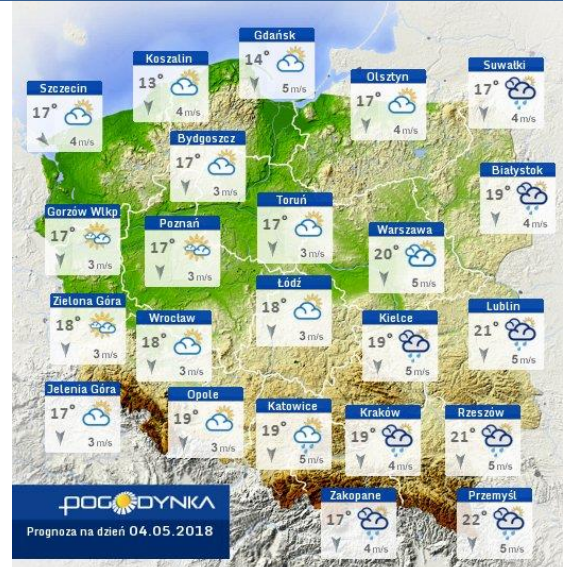

ASF – AFRYKAŃSKI POMÓR ŚWIŃ	
Ogniska ASF trzody chlewnej	Liczba ognisk
	10
Przypadki ASF dzików	Liczba przypadków
	613

JAKOŚĆ POWIETRZA

Wyniki pomiarów zanieczyszczeń powietrza za minioną dobę [w µg/m³] na automatycznych stacjach WIOŚ w Warszawie

Wybierz datę: Zestawienie dobowe (średnie)- Stacje automatyczne

Stacja	Pomiar	PM10 [µg/m ³]	PM2.5 [µg/m ³]	O ₃ [µg/m ³]		NO ₂ [µg/m ³]	SO ₂ [µg/m ³]	CO [µg/m ³]		C ₆ H ₆ [µg/m ³]
		Pyl zawieszony PM10 S24h	Pyl zawieszony PM 2.5 S24h	S24h	S8max	Dwutlenek azotu S24h	Dwutlenek siarki S24h	Tlenek węgla S24h	S8max	Benzen S24h
Belsk-IGFPAN				78.1	102.9	10.1	2.3	198	219	
Granica-KPN				66.2	86.1	6	2.6			
Guty Duże				74.8	88.2	3.5	1.3			
Konstancin-Jeziorna		28.8	13.2	68.7	99.5	12.5	5.6	654	701	
Legionowo-Zegrzyńska			8.9	59.7	73	7.9	5.5			
Otwock-Brzozowa			13.1	53.1	97.9	8	1.1	616	661	
Piastów-Pułaskiego			2.2	61.2	65.1	22	1			
Płock-Gimnazjum				58.6	66.5	13.1	3.2	145	206	0.5
Płock-Reja		26.5	9.5	61.9	76.1	11.3	3.4	379	399	0.9
Radom-Tochtermana		33	21.7	47.9	71.8	25.5	4.2	363	389	0.3
Siedlce-Konarskiego		25.5	14.4							
Warszawa-Komunikacyjna		41.9	15.6			28.8		243	345	0.6
Warszawa-Marszałkowska										
Warszawa-Podleśna				64	85.1					
Warszawa-Targówek		27.6	11.9	65	82.5	15.5	2.2			
Warszawa-Ursynów		31	12.6	63.2	82.8	14.2	3.2			
Żyrardów-Roosevelta		34.1	13							

PROGNOZA, JAKOŚCI POWIETRZA NA DZIŚ

INFORMACJE HYDROLOGICZNO – METEOROLOGICZNE

Stan wody w rzekach

Rozkład dobowej sumy opadów

Prognoza pogody dla Polski na dziś

Prognoza pogody dla Polski na jutro

Zagrożenie pożarowe lasów

Ostrzeżenia METEO/HYDRO

BRAK

METEOROGRAMY

dla głównych miast województwa mazowieckiego:

Warszawa

Radom

Płock

Ciechanów