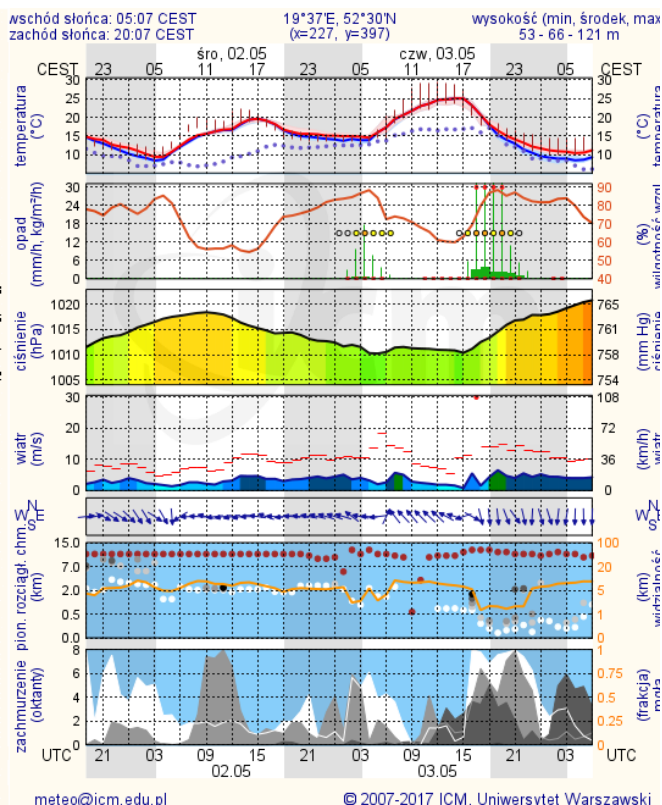

2. m. Skorupy (pow. otwocki) – wypadek motolotni, jedna ofiara śmiertelna.

ZESTAWIENIE DANYCH STATYSTYCZNYCH

Za okres: 01 – 02.05.2018 r.

	KOMENDA STOŁECZNA POLICJI	W analizowanym okresie	Od początku roku
	1) Odnotowano wypadków	3	672
	2) Ofiary śmiertelne w wypadkach drogowych/ kolejowych/ lotniczych	0/0/0	34/10/0
	3) Osoby ranne w wypadkach drogowych/kolejowych/lotniczych	4/0/0	804/4/0
	4) Utonięcia /wychłodzenia	0/0	4/3
	KOMENDA WOJEWÓDZKA POLICJI	W analizowanym okresie	Od początku roku
	1) Odnotowano wypadków	4	618
	2) Ofiary śmiertelne w wypadkach drogowych/ kolejowych/ lotniczych	0/0/0	60/4/0
	3) Osoby ranne w wypadkach drogowych/kolejowych/lotniczych	7/0/0	723/0/0
	4) Utonięcia/wychłodzenia	0/0	5/6
	KOMENDA WOJEWÓDZKA PAŃSTWOWEJ STRAŻY POŻARNEJ	W analizowanym okresie	Od początku roku
	1) Liczba pożarów	60	7826
	2) Ofiary śmiertelne w pożarach/zaczadzenia	1/2	22/8
	3) Osoby ranne w pożarach/podtrute CO	0/0	169/13
	NADWIŚLAŃSKI ODDZIAŁ STRAŻY GRANICZNEJ	W dniu 01.05.2018	Od 01.01.2018
	1) Ruch graniczny: schengen/non-schengen	32337/18451	3875097/2048655
	2) Złożone wnioski o nadanie statusu uchodźcy	0	73
	3) Cudzoziemcy, którym odmówiono wjazdu do RP/zatrzymano	2/0	272/437

K **Komunikat Nr 1**
• Burze z gradem/1

Obszar: Województwo mazowieckie
Sytuacja meteorologiczna: Miejscami, głównie w centrum i na północy województwa występują burze. Towarzyszą im silne opady deszczu, a lokalnie także opady gradu o średnicy ok 2 cm. W rejonach burz mogą również występować silne porywy wiatru do około 80 km/h. Prognozuje się dalszy rozwój burz, głównie w północnej połowie województwa a także wzrost intensywności zjawisk towarzyszących.

METEOROGRAMY

dla głównych miast województwa mazowieckiego:

Warszawa

Radom

Płock

Ciechanów

Ostrołęka

Siedlce