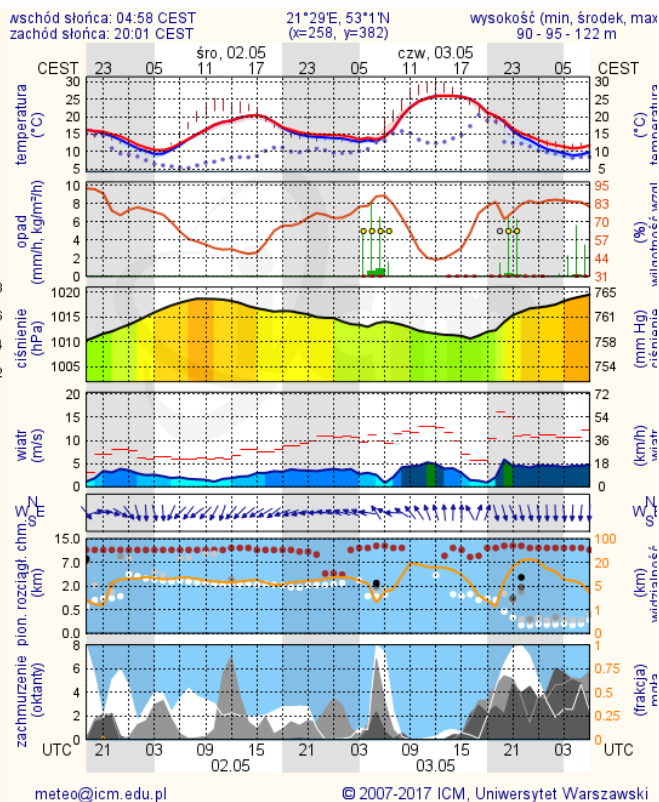

2. m. Skorupy (pow. otwocki) – wypadek motolotni, jedna ofiara śmiertelna.

ZESTAWIENIE DANYCH STATYSTYCZNYCH

Za okres: 01 – 02.05.2018 r.

	KOMENDA STOŁECZNA POLICJI	W analizowanym okresie	Od początku roku
	1) Odnotowano wypadków	3	672
	2) Ofiary śmiertelne w wypadkach drogowych/ kolejowych/ lotniczych	0/0/0	34/10/0
	3) Osoby ranne w wypadkach drogowych/kolejowych/lotniczych	4/0/0	804/4/0
	4) Utonięcia /wychłodzenia	0/0	4/3
	KOMENDA WOJEWÓDZKA POLICJI	W analizowanym okresie	Od początku roku
	1) Odnotowano wypadków	4	618
	2) Ofiary śmiertelne w wypadkach drogowych/ kolejowych/ lotniczych	0/0/0	60/4/0
	3) Osoby ranne w wypadkach drogowych/kolejowych/lotniczych	7/0/0	723/0/0
	4) Utonięcia/wychłodzenia	0/0	5/6
	KOMENDA WOJEWÓDZKA PAŃSTWOWEJ STRAŻY POŻARNEJ	W analizowanym okresie	Od początku roku
	1) Liczba pożarów	60	7826
	2) Ofiary śmiertelne w pożarach/zaczadzenia	1/2	22/8
	3) Osoby ranne w pożarach/podtrute CO	0/0	169/13
	NADWIŚLAŃSKI ODDZIAŁ STRAŻY GRANICZNEJ	W dniu 01.05.2018	Od 01.01.2018
	1) Ruch graniczny: schengen/non-schengen	32337/18451	3875097/2048655
	2) Złożone wnioski o nadanie statusu uchodźcy	0	73
	3) Cudzoziemcy, którym odmówiono wjazdu do RP/zatrzymano	2/0	272/437

K **Komunikat Nr 1**
• Burze z gradem/1

Obszar: Województwo mazowieckie
Sytuacja meteorologiczna: Miejscami, głównie w centrum i na północy województwa występują burze. Towarzyszą im silne opady deszczu, a lokalnie także opady gradu o średnicy ok 2 cm. W rejonach burz mogą również występować silne porywy wiatru do około 80 km/h. Prognozuje się dalszy rozwój burz, głównie w północnej połowie województwa a także wzrost intensywności zjawisk towarzyszących.

METEOROGRAMY

dla głównych miast województwa mazowieckiego:

Warszawa

Radom

Płock

Ciechanów

Ostrołęka

Siedlce