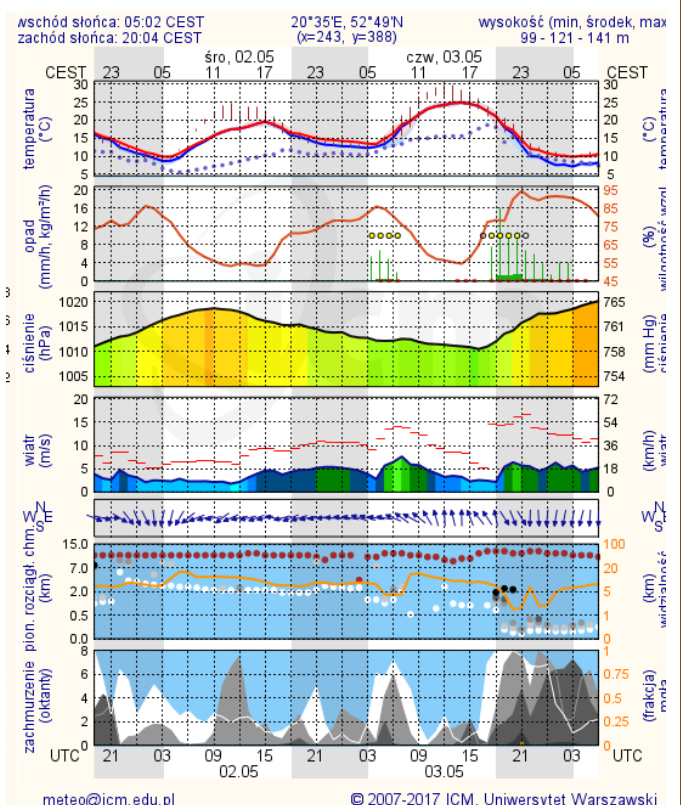

2. m. Skorupy (pow. otwocki) – wypadek motolotni, jedna ofiara śmiertelna.

ZESTAWIENIE DANYCH STATYSTYCZNYCH

Za okres: 01 – 02.05.2018 r.

	KOMENDA STOŁECZNA POLICJI	W analizowanym okresie	Od początku roku
	1) Odnotowano wypadków	3	672
	2) Ofiary śmiertelne w wypadkach drogowych/ kolejowych/ lotniczych	0/0/0	34/10/0
	3) Osoby ranne w wypadkach drogowych/kolejowych/lotniczych	4/0/0	804/4/0
	4) Utonięcia /wychłodzenia	0/0	4/3
	KOMENDA WOJEWÓDZKA POLICJI	W analizowanym okresie	Od początku roku
	1) Odnotowano wypadków	4	618
	2) Ofiary śmiertelne w wypadkach drogowych/ kolejowych/ lotniczych	0/0/0	60/4/0
	3) Osoby ranne w wypadkach drogowych/kolejowych/lotniczych	7/0/0	723/0/0
	4) Utonięcia/wychłodzenia	0/0	5/6
	KOMENDA WOJEWÓDZKA PAŃSTWOWEJ STRAŻY POŻARNEJ	W analizowanym okresie	Od początku roku
	1) Liczba pożarów	60	7826
	2) Ofiary śmiertelne w pożarach/zaczadzenia	1/2	22/8
	3) Osoby ranne w pożarach/podtrute CO	0/0	169/13
	NADWIŚLAŃSKI ODDZIAŁ STRAŻY GRANICZNEJ	W dniu 01.05.2018	Od 01.01.2018
	1) Ruch graniczny: schengen/non-schengen	32337/18451	3875097/2048655
	2) Złożone wnioski o nadanie statusu uchodźcy	0	73
	3) Cudzoziemcy, którym odmówiono wjazdu do RP/zatrzymano	2/0	272/437

K **Komunikat Nr 1**
• Burze z gradem/1

Obszar: Województwo mazowieckie
Sytuacja meteorologiczna: Miejscami, głównie w centrum i na północy województwa występują burze. Towarzyszą im silne opady deszczu, a lokalnie także opady gradu o średnicy ok 2 cm. W rejonach burz mogą również występować silne porywy wiatru do około 80 km/h. Prognozuje się dalszy rozwój burz, głównie w północnej połowie województwa a także wzrost intensywności zjawisk towarzyszących.

METEOROGRAMY

dla głównych miast województwa mazowieckiego:

Warszawa

Radom

Płock

Ciechanów

Ostrołęka

Siedlce