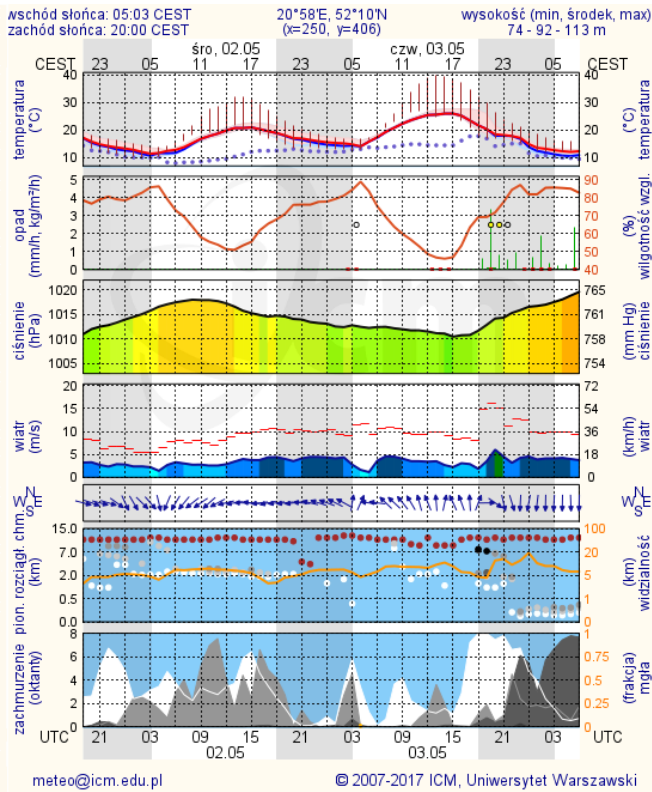

METEOROGRAMY

dla głównych miast województwa mazowieckiego:

Warszawa