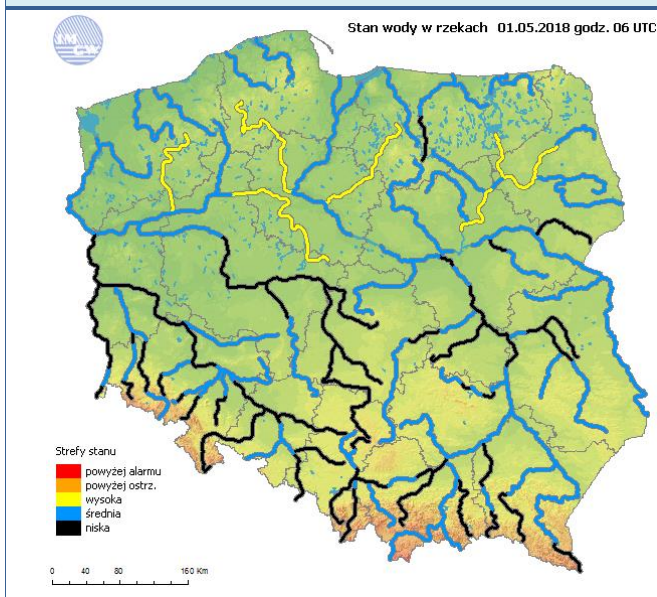

Wybierz datę: Zestawienie dobowe (średnie)- Stacje automatyczne

Stacja	Pomiar	PM10 [µg/m³]	PM2.5 [µg/m³]	O ₃ [µg/m³]		NO ₂ [µg/m³]	SO ₂ [µg/m³]	CO [µg/m³]		C ₆ H ₆ [µg/m³]
		Pył zawieszony PM10 S24h	Pył zawieszony PM 2.5 S24h	S24h	S8max	Dwutlenek azotu S24h	Dwutlenek siarki S24h	Tlenek węgla S24h	S8max	Benzen S24h
Belsk-IGFPAN				93.2	119	6.8	3.6	174	185	
Granica-KPN				85.3	118.2	7	3.8			
Guty Duże				76.1	93.8	4.4	1.2			
Konstancin-Jeziorna		33.8	15.9	82.3	116.6	13.6	6.9	641	691	
Legionowo-Zegrzyńska			12.9	65.1	85.1	9.9	7.1			
Otwock-Brzozowa			16.4	58.3	90.7	8.6	1.4	617	651	
Piastów-Pułaskiego			10	54.2	83	21.4	1.2			
Płock-Gimnazjum				68.5	87.5	11.9	2.7	135	208	0.2
Płock-Reja		26.6	11.7	76.5	96.9	8.4	2	379	397	0.3
Radom-Tochtermana		30.5	19.2	65.2	93.7	17.3	2.4	325	341	0.2
Siedlce-Konarskiego		34.7	19.1							
Warszawa-Komunikacyjna		52.5	23.4			34.1		291	425	0.5
Warszawa-Marszałkowska										
Warszawa-Podleśna				77.6	100.8					
Warszawa-Targówek		34.3	16.4	75.2	100.4	16.6	3.8			
Warszawa-Ursynów		36.7	17	75.1	101.5	13.8	3.7			
Żyrardów-Roosevelta		36.1	16.2							

INFORMACJE HYDROLOGICZNO – METEOROLOGICZNE

Stan wody w rzekach

Rozkład dobowej sumy opadów

Prognoza pogody dla Polski na dziś

Prognoza pogody dla Polski na jutro

Zagrożenie pożarowe lasów

Ostrzeżenia METEO/HYDRO