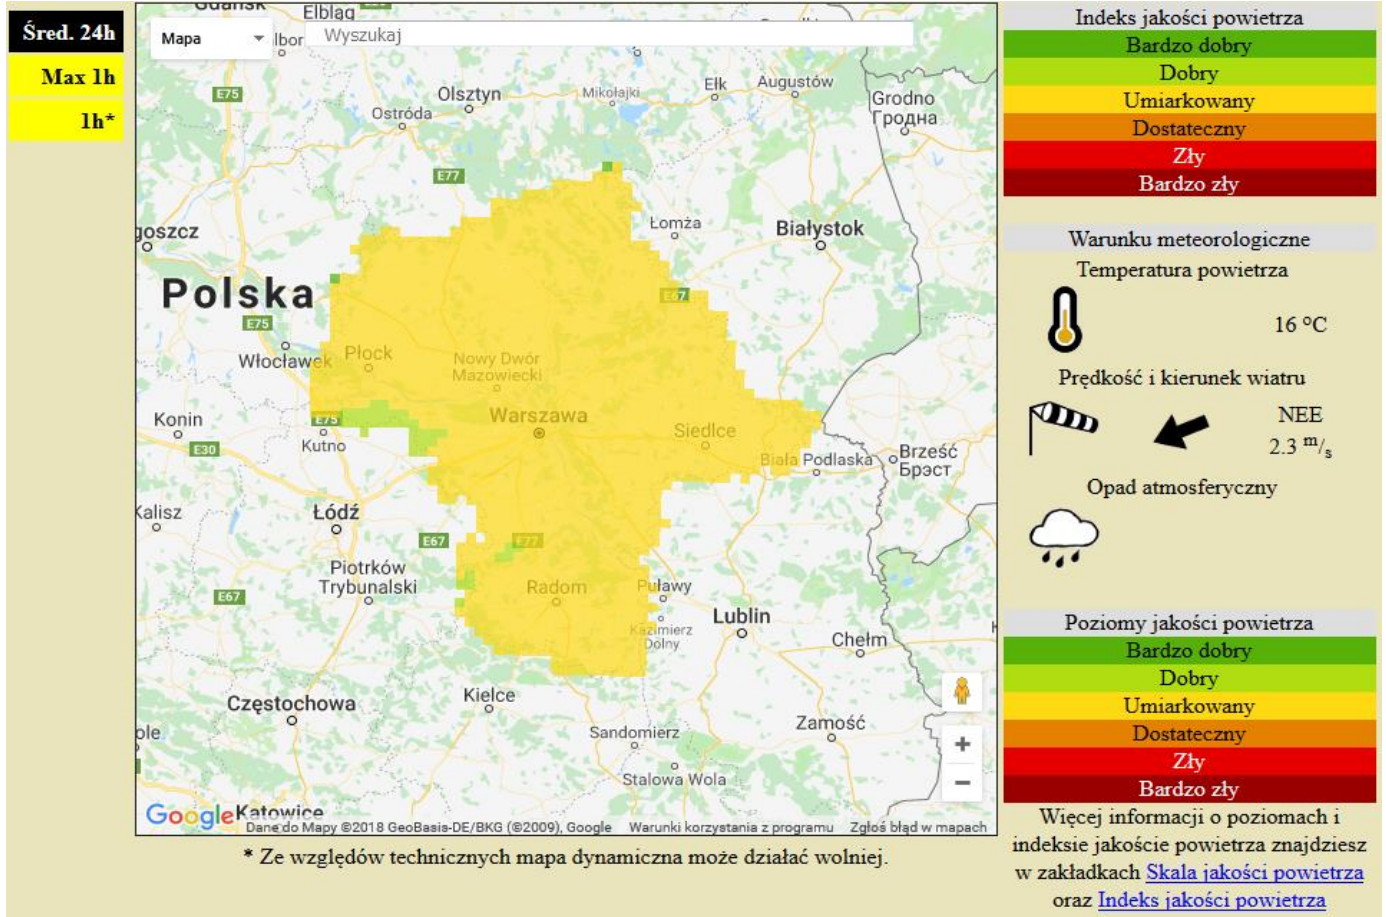

PROGNOZA, JAKOŚCI POWIETRZA NA DZIŚ