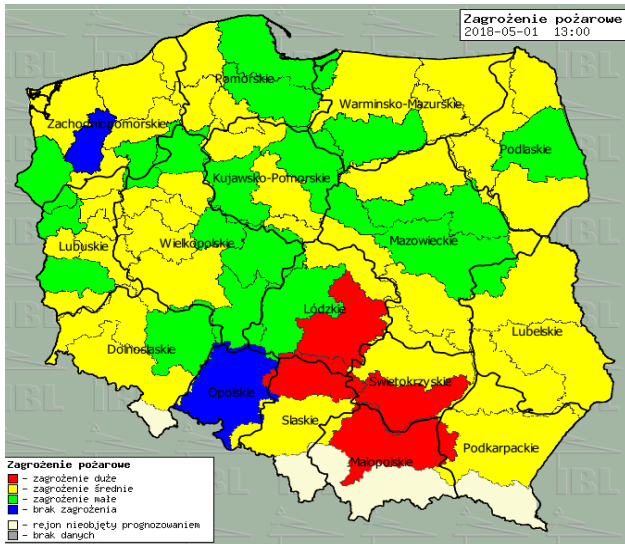

2. m. Skorupy (pow. otwocki) – wypadek motolotni, jedna ofiara śmiertelna.

ZESTAWIENIE DANYCH STATYSTYCZNYCH

Za okres: 01 – 02.05.2018 r.

	KOMENDA STOŁECZNA POLICJI	W analizowanym okresie	Od początku roku
	1) Odnotowano wypadków	3	672
	2) Ofiary śmiertelne w wypadkach drogowych/ kolejowych/ lotniczych	0/0/0	34/10/0
	3) Osoby ranne w wypadkach drogowych/kolejowych/lotniczych	4/0/0	804/4/0
	4) Utonięcia /wychłodzenia	0/0	4/3
	KOMENDA WOJEWÓDZKA POLICJI	W analizowanym okresie	Od początku roku
	1) Odnotowano wypadków	4	618
	2) Ofiary śmiertelne w wypadkach drogowych/ kolejowych/ lotniczych	0/0/0	60/4/0
	3) Osoby ranne w wypadkach drogowych/kolejowych/lotniczych	7/0/0	723/0/0
	4) Utonięcia/wychłodzenia	0/0	5/6
	KOMENDA WOJEWÓDZKA PAŃSTWOWEJ STRAŻY POŻARNEJ	W analizowanym okresie	Od początku roku
	1) Liczba pożarów	60	7826
	2) Ofiary śmiertelne w pożarach/zaczadzenia	1/2	22/8
	3) Osoby ranne w pożarach/podtrute CO	0/0	169/13
	NADWIŚLAŃSKI ODDZIAŁ STRAŻY GRANICZNEJ	W dniu 01.05.2018	Od 01.01.2018
	1) Ruch graniczny: schengen/non-schengen	32337/18451	3875097/2048655
	2) Złożone wnioski o nadanie statusu uchodźcy	0	73
	3) Cudzoziemcy, którym odmówiono wjazdu do RP/zatrzymano	2/0	272/437

INFORMACJE HYDROLOGICZNO – METEOROLOGICZNE

Stan wody w rzekach

Rozkład dobowej sumy opadów

Prognoza pogody dla Polski na dziś

Prognoza pogody dla Polski na jutro

Zagrożenie pożarowe lasów

Ostrzeżenia METEO/HYDRO