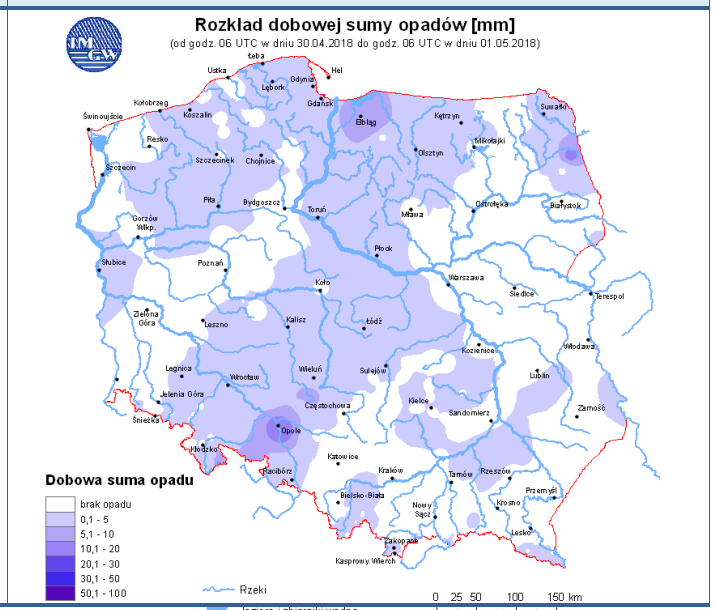

INFORMACJE HYDROLOGICZNO – METEOROLOGICZNE

Stan wody w rzekach

Rozkład dobowej sumy opadów