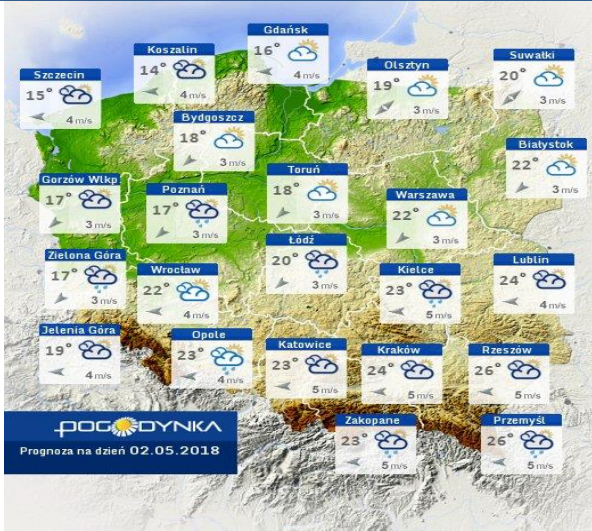

ASF – AFRYKAŃSKI POMÓR ŚWIŃ	
Ogniska ASF trzody chlewnej	Liczba ognisk
	10
Przypadki ASF dzików	Liczba przypadków
	607

JAKOŚĆ POWIETRZA

Wyniki pomiarów zanieczyszczeń powietrza za minioną dobę [w µg/m³] na automatycznych stacjach WIOŚ w Warszawie

Wybierz datę: Zestawienie dobowe (średnie)- Stacje automatyczne

Stacja	Pomiar	PM10 [µg/m³]	PM2.5 [µg/m³]	O ₃ [µg/m³]		NO ₂ [µg/m³]	SO ₂ [µg/m³]	CO [µg/m³]		C ₆ H ₆ [µg/m³]
		Pył zawieszony PM10 S24h	Pył zawieszony PM 2.5 S24h	S24h	S8max	Dwutlenek azotu S24h	Dwutlenek siarki S24h	Tlenek węgla S24h	S8max	Benzen S24h
Belsk-IGFPAN				93.2	119	6.8	3.6	174	185	
Granica-KPN				85.3	118.2	7	3.8			
Guty Duże				76.1	93.8	4.4	1.2			
Konstancin-Jeziorna		33.8	15.9	82.3	116.6	13.6	6.9	641	691	
Legionowo-Zegrzyńska			12.9	65.1	85.1	9.9	7.1			
Otwock-Brzozowa			16.4	58.3	90.7	8.6	1.4	617	651	
Piastów-Pułaskiego			10	54.2	83	21.4	1.2			
Płock-Gimnazjum				68.5	87.5	11.9	2.7	135	208	0.2
Płock-Reja		26.6	11.7	76.5	96.9	8.4	2	379	397	0.3
Radom-Tochtermana		30.5	19.2	65.2	93.7	17.3	2.4	325	341	0.2
Siedlce-Konarskiego		34.7	19.1							
Warszawa-Komunikacyjna		52.5	23.4			34.1		291	425	0.5
Warszawa-Marszałkowska										
Warszawa-Podleśna				77.6	100.8					
Warszawa-Targówek		34.3	16.4	75.2	100.4	16.6	3.8			
Warszawa-Ursynów		36.7	17	75.1	101.5	13.8	3.7			
Żyrardów-Roosevelta		36.1	16.2							

INFORMACJE HYDROLOGICZNO – METEOROLOGICZNE

Stan wody w rzekach

Rozkład dobowej sumy opadów

Prognoza pogody dla Polski na dziś

Prognoza pogody dla Polski na jutro

Zagrożenie pożarowe lasów

Ostrzeżenia METEO/HYDRO