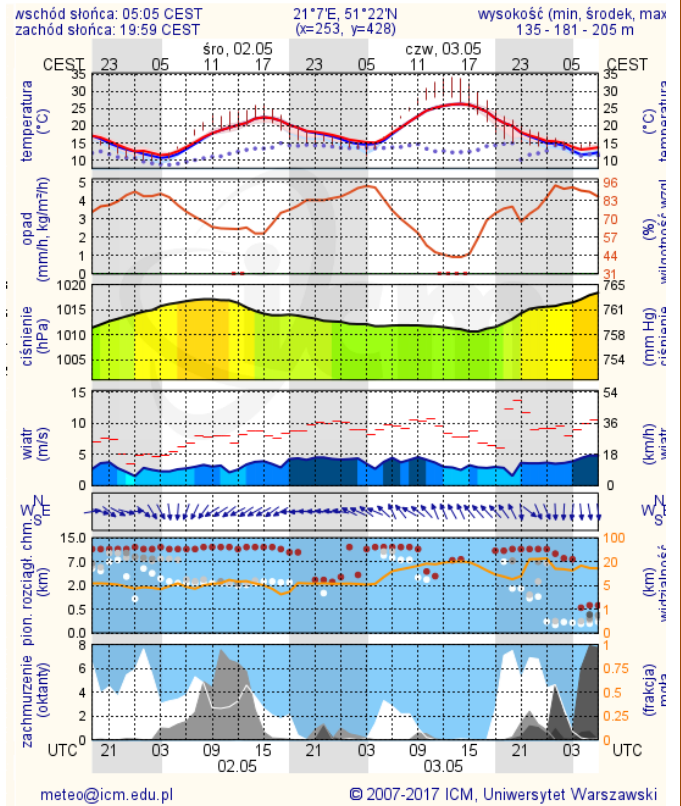

METEOROGRAMY

dla głównych miast województwa mazowieckiego:

Warszawa

Radom

Płock

Ciechanów