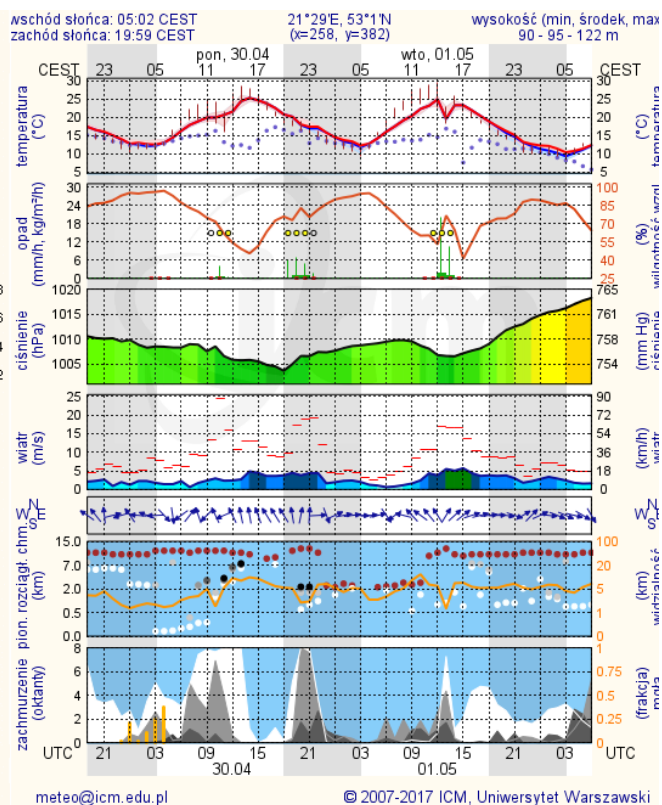

BIULETYN INFORMACYJNY NR 119/2018
za okres od 29.04.2018 r. od godz. 7.00 do 30.04.2018 r. do godz. 7.00

poniedziałek, dnia 30.04.2018 r.

Najważniejsze zdarzenia z minionej doby

1. **Milanówek** (pow. grodziski) – potrącenie mężczyzny przez pociąg ze skutkiem śmiertelnym.

2. **m. Młęcín**, ul. Nieznana (pow. miński) – wypadek drogowy, jedna ofiara śmiertelna.

ZESTAWIENIE DANYCH STATYSTYCZNYCH

Za okres: 29 - 30.04.2018 r.

	KOMENDA STOŁECZNA POLICJI	W analizowanym okresie	Od początku roku
	1) Odnotowano wypadków	4	665
	2) Ofiary śmiertelne w wypadkach drogowych/ kolejowych/ lotniczych	1/1/0	34/10/0
	3) Osoby ranne w wypadkach drogowych/kolejowych/lotniczych	4/0/0	790/4/0
	4) Utonięcia /wychłodzenia	0/0	4/3
	KOMENDA WOJEWÓDZKA POLICJI	W analizowanym okresie	Od początku roku
	1) Odnotowano wypadków	7	603
	2) Ofiary śmiertelne w wypadkach drogowych/ kolejowych/ lotniczych	0/0/0	59/4/0
	3) Osoby ranne w wypadkach drogowych/kolejowych/lotniczych	8/0/0	708/0/0
	4) Utonięcia/wychłodzenia	0/0	5/6
	KOMENDA WOJEWÓDZKA PAŃSTWOWEJ STRAŻY POŻARNEJ	W analizowanym okresie	Od początku roku
	1) Liczba pożarów	78	7715
	2) Ofiary śmiertelne w pożarach/zaczadzenia	0/0	21/6
	3) Osoby ranne w pożarach/podtrute CO	1/0	167/13
	NADWIŚLAŃSKI ODDZIAŁ STRAŻY GRANICZNEJ	W dniu 29.04.2018	Od 01.01.2018
	1) Ruch graniczny: schengen/non-schengen	39159/20367	3807362/2010441
	2) Złożone wnioski o nadanie statusu uchodźcy	0	71
	3) Cudzoziemcy, którym odmówiono wjazdu do RP/zatrzymano	4/1	270/436

dla głównych miast województwa mazowieckiego:

Warszawa

Radom

Płock

Ciechanów

Ostrołęka

Siedlce