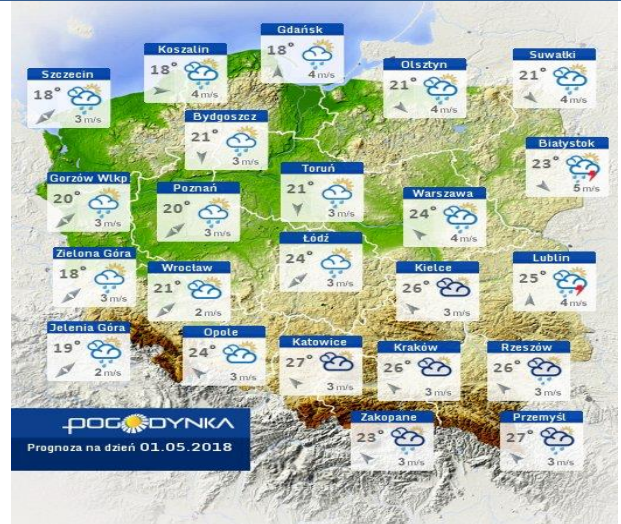

ASF – AFRYKAŃSKI POMÓR ŚWIŃ	
Ogniska ASF trzody chlewnej	Liczba ognisk
	10
Przypadki ASF dzików	Liczba przypadków
	601

JAKOŚĆ POWIETRZA

Wyniki pomiarów zanieczyszczeń powietrza za minioną dobę [w µg/m³] na automatycznych stacjach WIOŚ w Warszawie

Wybierz datę: 2018-04-29, Nd Zestawienie dobowe (średnie)- Stacje automatyczne

Stacja	Pomiar	PM10 [µg/m ³]	PM2.5 [µg/m ³]	O ₃ [µg/m ³]		NO ₂ [µg/m ³]	SO ₂ [µg/m ³]	CO [µg/m ³]		C ₆ H ₆ [µg/m ³]
		Pył zawieszony PM10 S24h	Pył zawieszony PM 2.5 S24h	S24h	S8 _{MAX}	Dwutlenek azotu S24h	Dwutlenek siarki S24h	Tlenek węgla S24h	S8 _{MAX}	Benzen S24h
Belsk-IGFPAN				86.5	109.4	7.3	3.6	216	291	
Granica-KPN				60.9	118.4	11.4	3.8			
Guty Duże				87.3	111	3.3	1.7			
Konstancin-Jeziorna		36.6	23.1	48.1	96.4	17.1	6.2	690	808	
Legionowo-Zegrzyńska			24.9	49.1	88.6	15.1	7.5			
Otwock-Brzozowa			31.4	43.7	87.1	12.1	2.9	887	1326	
Piastów-Pułaskiego			18	46	68.9	32.4	2.2			
Płock-Gimnazjum				72	99.7	16.9	4.9	348	427	0.4
Płock-Reja		39.8	20.9	74.4	107.3	14.6	3.3	449	764	0.8
Radom-Tochtermana		37.6	27.6	45.3	80.7	22.8	2.5	563	1324	0.7
Siedlce-Konarskiego		39.9	26.3							
Warszawa-Komunikacyjna		59.2	32.9			50.7		544	1431	1.5
Warszawa-Marszałkowska										
Warszawa-Podlesna				44.3	80.5					
Warszawa-Targówek		42	24	50.8	83.1	25.8	3.3			
Warszawa-Ursynów		41.8	22.9	49	80.2	20.8	4			
Żyrardów-Roosevelta		39.2	21.4							

PROGNOZA, JAKOŚCI POWIETRZA NA DZIŚ

INFORMACJE HYDROLOGICZNO – METEOROLOGICZNE

Prognoza pogody dla Polski na dziś

Prognoza pogody dla Polski na jutro

Zagrożenie pożarowe lasów

Ostrzeżenia METEO/HYDRO

BRAK

METEOROGRAMY

dla głównych miast województwa mazowieckiego:

Warszawa

Radom

Płock

Ciechanów

Ostrołęka

Siedlce