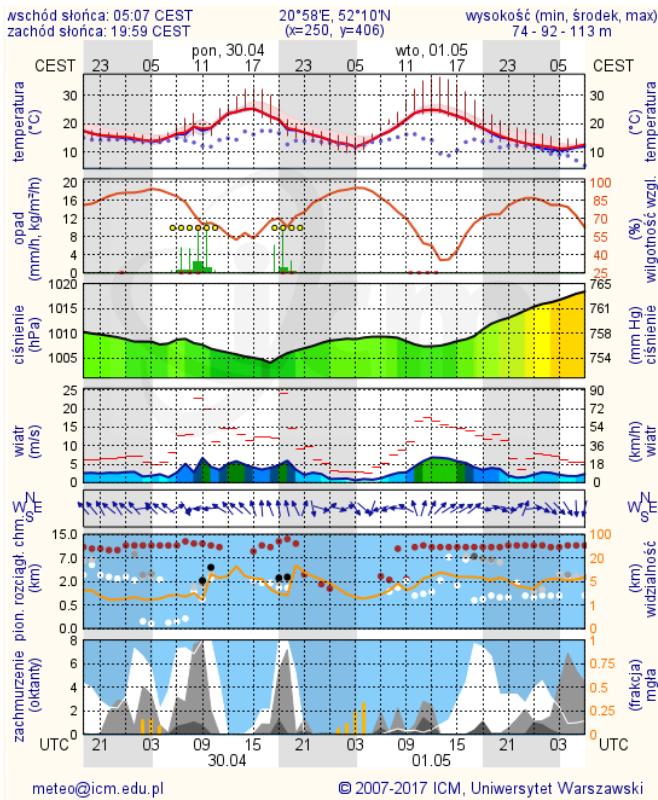

METEOROGRAMY

dla głównych miast województwa mazowieckiego:

Warszawa