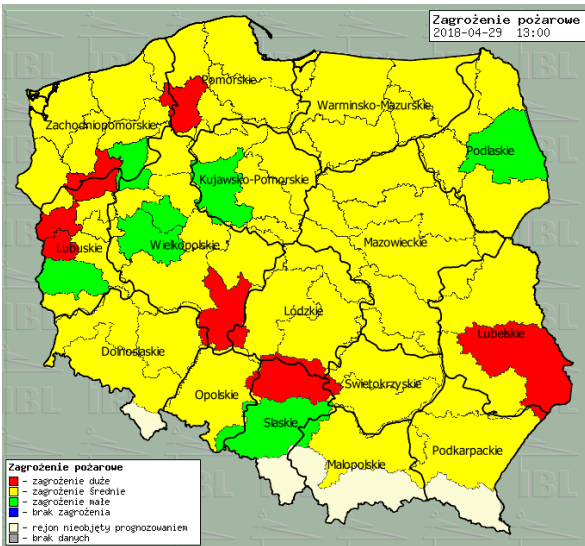

Zagrożenie pożarowe lasów

Ostrzeżenia METEO/HYDRO

BRAK