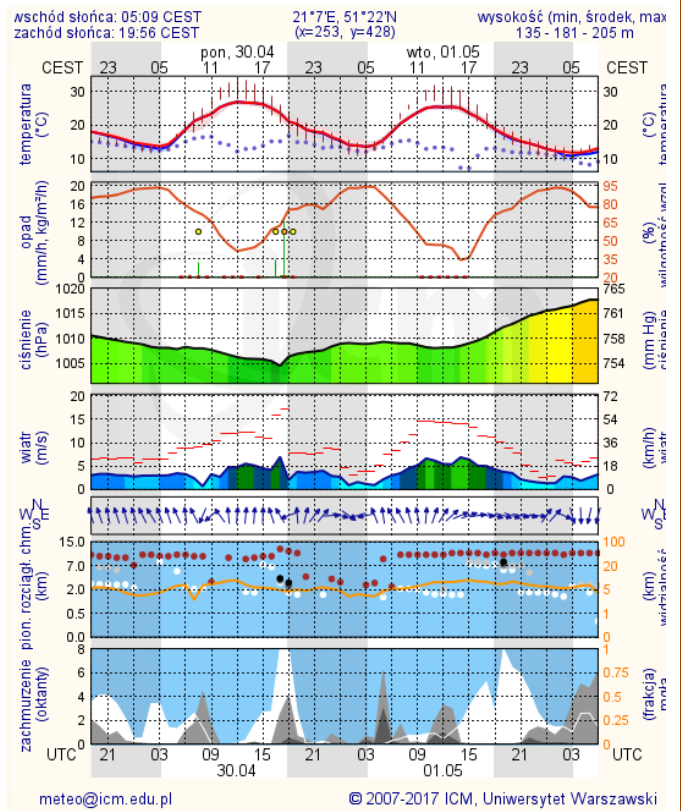

METEOROGRAMY

dla głównych miast województwa mazowieckiego:

Warszawa

Radom

Płock

Ciechanów