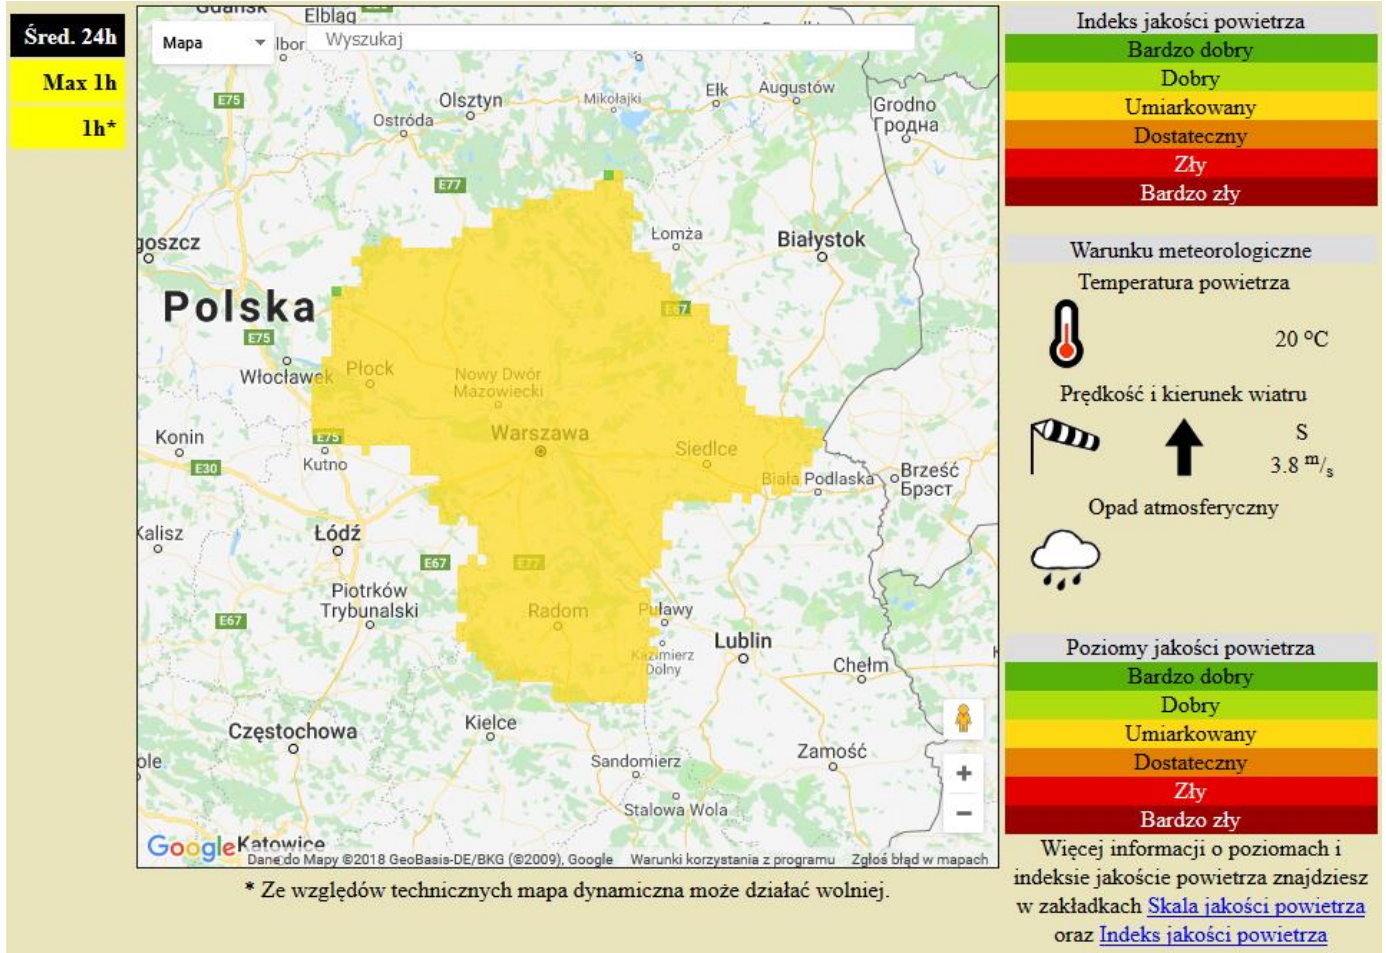

PROGNOZA, JAKOŚCI POWIETRZA NA DZIŚ