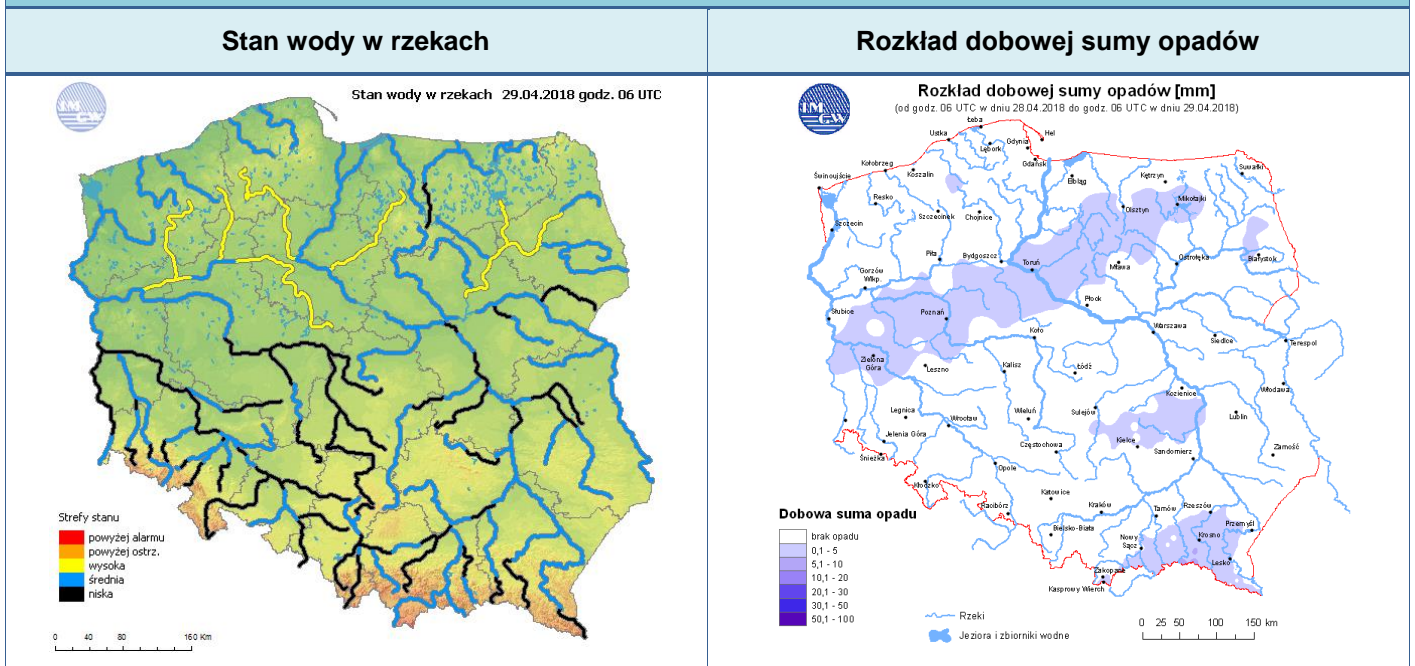

INFORMACJE HYDROLOGICZNO – METEOROLOGICZNE