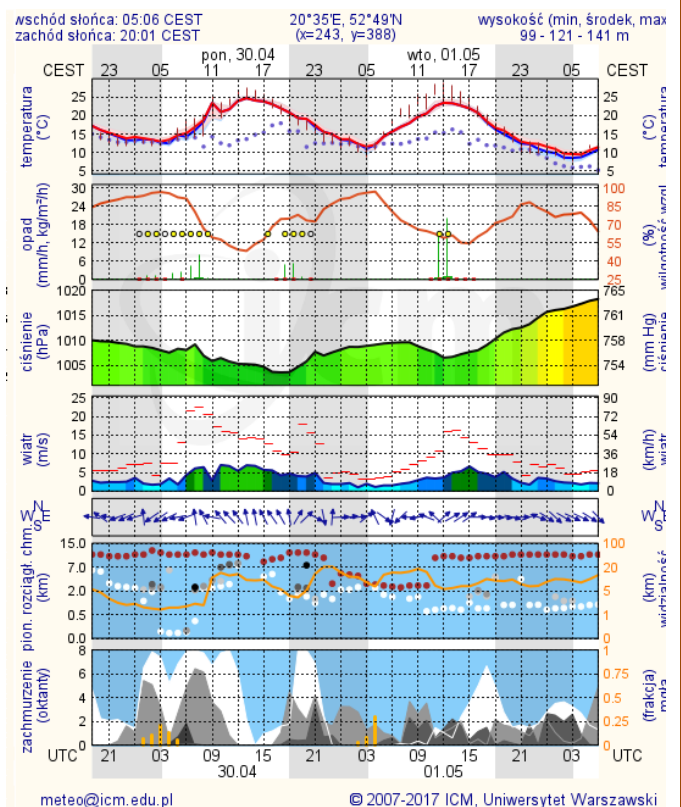

BIULETYN INFORMACYJNY NR 119/2018
za okres od 29.04.2018 r. od godz. 7.00 do 30.04.2018 r. do godz. 7.00

poniedziałek, dnia 30.04.2018 r.

Najważniejsze zdarzenia z minionej doby

1. **Milanówek** (pow. grodziski) – potrącenie mężczyzny przez pociąg ze skutkiem śmiertelnym.

Wybierz datę: 2018-04-29, Nd Zestawienie dobowe (średnie)- Stacje automatyczne

Stacja	Pomiar	PM10 [µg/m ³]	PM2.5 [µg/m ³]	O ₃ [µg/m ³]		NO ₂ [µg/m ³]	SO ₂ [µg/m ³]	CO [µg/m ³]		C ₆ H ₆ [µg/m ³]
		Pył zawieszony PM10 S24h	Pył zawieszony PM 2.5 S24h	S24h	S8 _{MAX}	Dwutlenek azotu S24h	Dwutlenek siarki S24h	Tlenek węgla S24h	S8 _{MAX}	Benzen S24h
Belsk-IGFPAN				86.5	109.4	7.3	3.6	216	291	
Granica-KPN				60.9	118.4	11.4	3.8			
Guty Duże				87.3	111	3.3	1.7			
Konstancin-Jeziorna		36.6	23.1	48.1	96.4	17.1	6.2	690	808	
Legionowo-Zegrzyńska			24.9	49.1	88.6	15.1	7.5			
Otwock-Brzozowa			31.4	43.7	87.1	12.1	2.9	887	1326	
Piastów-Pułaskiego			18	46	68.9	32.4	2.2			
Płock-Gimnazjum				72	99.7	16.9	4.9	348	427	0.4
Płock-Reja		39.8	20.9	74.4	107.3	14.6	3.3	449	764	0.8
Radom-Tochtermana		37.6	27.6	45.3	80.7	22.8	2.5	563	1324	0.7
Siedlce-Konarskiego		39.9	26.3							
Warszawa-Komunikacyjna		59.2	32.9			50.7		544	1431	1.5
Warszawa-Marszałkowska										
Warszawa-Podlesna				44.3	80.5					
Warszawa-Targówek		42	24	50.8	83.1	25.8	3.3			
Warszawa-Ursynów		41.8	22.9	49	80.2	20.8	4			
Żyrardów-Roosevelta		39.2	21.4							

dla głównych miast województwa mazowieckiego:

Warszawa

Radom

Płock

Ciechanów

Ostrołęka

Siedlce