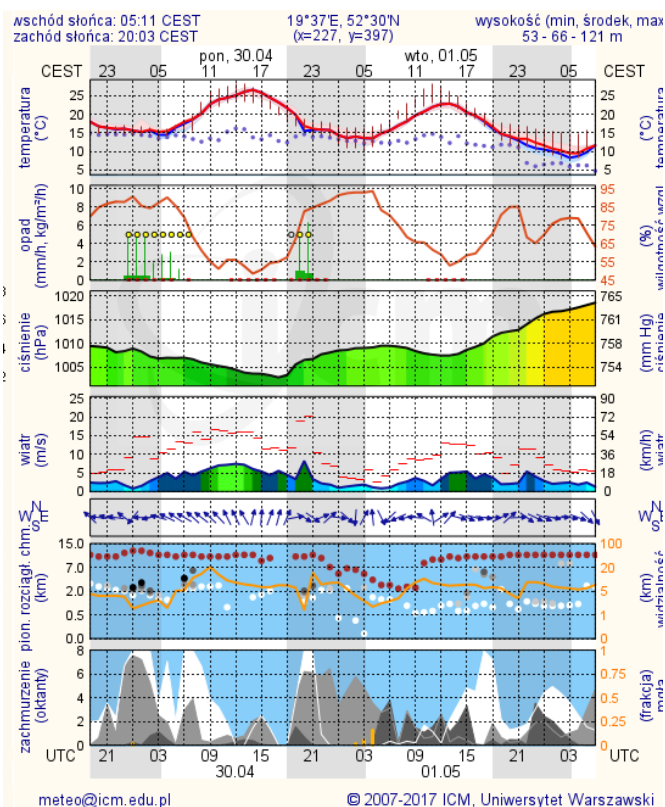

BIULETYN INFORMACYJNY NR 119/2018
za okres od 29.04.2018 r. od godz. 7.00 do 30.04.2018 r. do godz. 7.00

poniedziałek, dnia 30.04.2018 r.

Najważniejsze zdarzenia z minionej doby

1. **Milanówek** (pow. grodziski) – potrącenie mężczyzny przez pociąg ze skutkiem śmiertelnym.

2. **m. Młęcín**, ul. Nieznana (pow. miński) – wypadek drogowy, jedna ofiara śmiertelna.

ZESTAWIENIE DANYCH STATYSTYCZNYCH

Za okres: 29 - 30.04.2018 r.

	KOMENDA STOŁECZNA POLICJI	W analizowanym okresie	Od początku roku
	1) Odnotowano wypadków	4	665
	2) Ofiary śmiertelne w wypadkach drogowych/ kolejowych/ lotniczych	1/1/0	34/10/0
	3) Osoby ranne w wypadkach drogowych/kolejowych/lotniczych	4/0/0	790/4/0
	4) Utonięcia /wychłodzenia	0/0	4/3
	KOMENDA WOJEWÓDZKA POLICJI	W analizowanym okresie	Od początku roku
	1) Odnotowano wypadków	7	603
	2) Ofiary śmiertelne w wypadkach drogowych/ kolejowych/ lotniczych	0/0/0	59/4/0
	3) Osoby ranne w wypadkach drogowych/kolejowych/lotniczych	8/0/0	708/0/0
	4) Utonięcia/wychłodzenia	0/0	5/6
	KOMENDA WOJEWÓDZKA PAŃSTWOWEJ STRAŻY POŻARNEJ	W analizowanym okresie	Od początku roku
	1) Liczba pożarów	78	7715
	2) Ofiary śmiertelne w pożarach/zaczadzenia	0/0	21/6
	3) Osoby ranne w pożarach/podtrute CO	1/0	167/13
	NADWIŚLAŃSKI ODDZIAŁ STRAŻY GRANICZNEJ	W dniu 29.04.2018	Od 01.01.2018
	1) Ruch graniczny: schengen/non-schengen	39159/20367	3807362/2010441
	2) Złożone wnioski o nadanie statusu uchodźcy	0	71
	3) Cudzoziemcy, którym odmówiono wjazdu do RP/zatrzymano	4/1	270/436

dla głównych miast województwa mazowieckiego:

Warszawa

Radom

Płock

Ciechanów

Ostrołęka

Siedlce