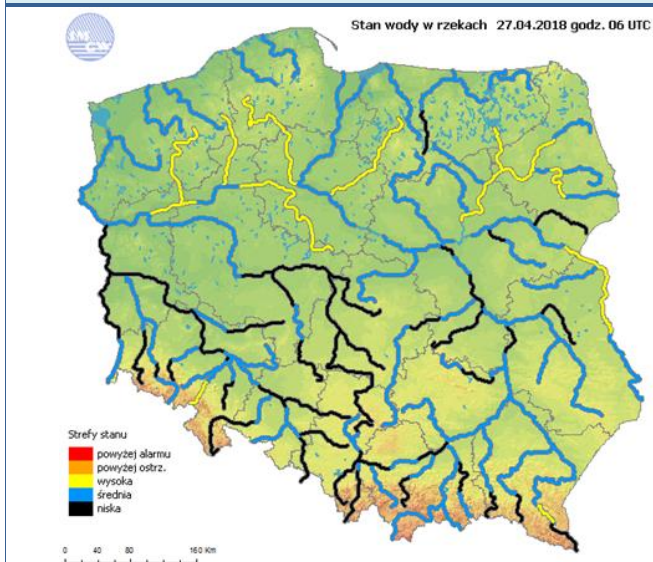

INFORMACJE HYDROLOGICZNO – METEOROLOGICZNE

Stan wody w rzekach