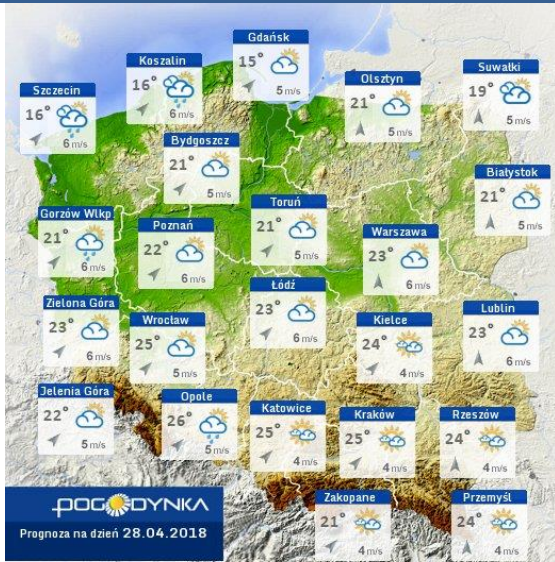

Prognoza pogody dla Polski na dziś