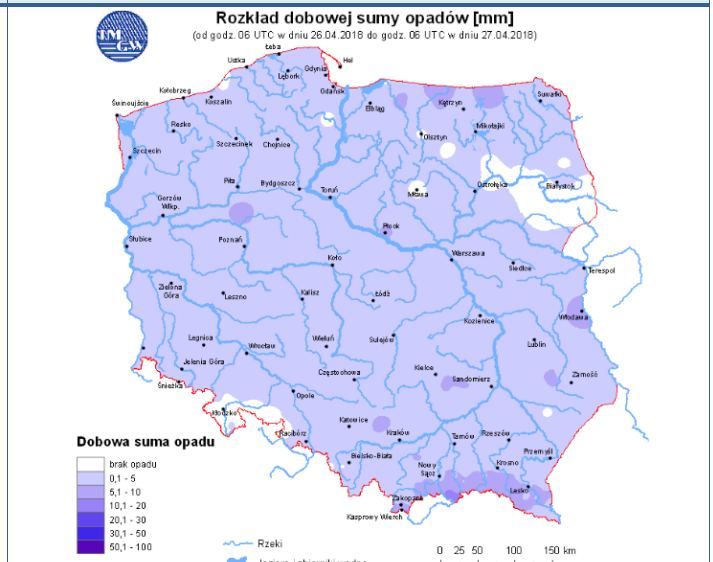

Rozkład dobowej sumy opadów

WOJEWÓDZKIE CENTRUM ZARZĄDZANIA KRYZYSOWEGO

Plac Bankowy 3/5, 00-950 Warszawa, tel.: (22) 595-13-00; 595-13-01; 987; fax.: (22) 620-19-40; 695-63-53;

www.mazowieckie.pl