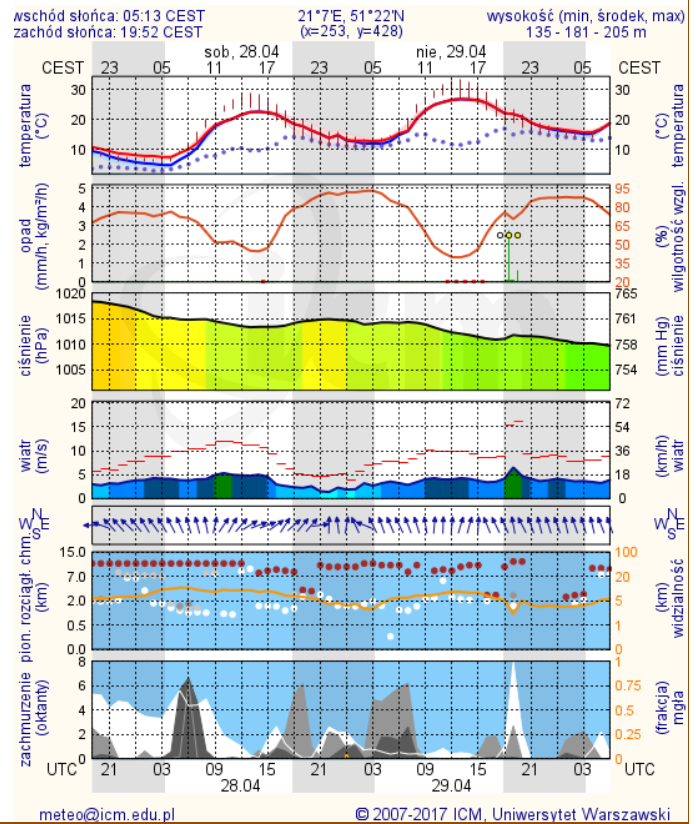

BIULETYN INFORMACYJNY NR 117/2018
za okres od 27.04.2018 r. od godz. 7.00 do 28.04.2018 r. do godz. 7.00

sobota, dnia 28.04.2018 r.

Najważniejsze zdarzenia z minionej doby

1. **Pałuki** (powiat ciechanowski) – wypadek drogowy, jedna ofiara śmiertelna.
2. **Trębki Stare** (powiat nowodworski) – wypadek drogowy, jedna ofiara śmiertelna.

www.mazowieckie.pl

Prognoza pogody dla Polski na dziś

Prognoza pogody dla Polski na jutro

Zagrożenie pożarowe lasów

Ostrzeżenia METEO/HYDRO

BRAK

METEOROGRAMY

dla głównych miast województwa mazowieckiego:

Warszawa

Radom

Płock

Ciechanów

Ostrołęka

wschód słońca: 05:06 CEST 21°29'E, 53°11'N wysokość (min, środek, max) 90 - 95 - 122 m
zachód słońca: 19:56 CEST (x=258, y=382) nie, 29.04

meteo@icm.edu.pl

© 2007-2017 ICM, Uniwersytet Warszawski

Siedlce

wschód słońca: 05:06 CEST 22°12'E, 52°8'N wysokość (min, środek, max) 149 - 164 - 183 m
zachód słońca: 19:50 CEST (x=271, y=406) nie, 29.04

meteo@icm.edu.pl

© 2007-2017 ICM, Uniwersytet Warszawski