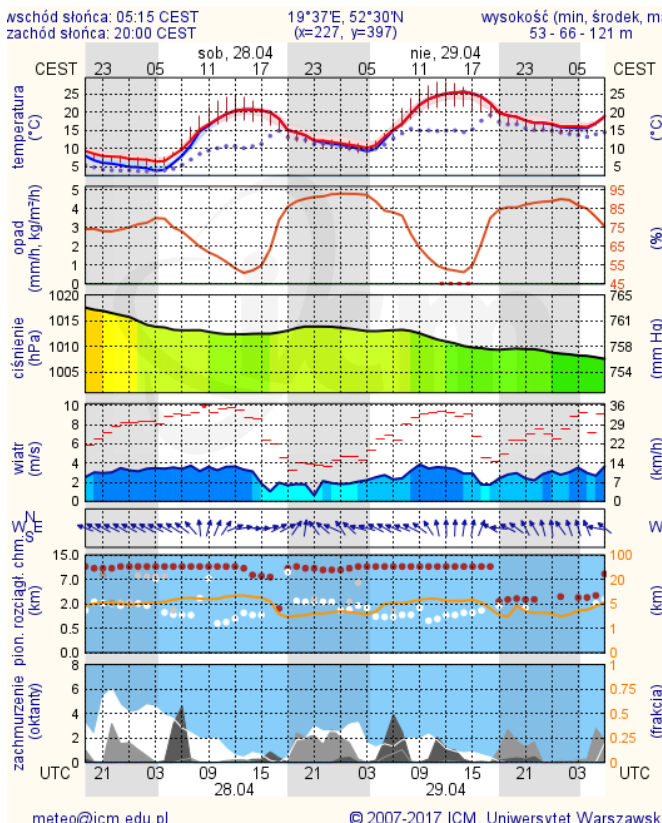

BIULETYN INFORMACYJNY NR 117/2018
za okres od 27.04.2018 r. od godz. 7.00 do 28.04.2018 r. do godz. 7.00

sobota, dnia 28.04.2018 r.

Najważniejsze zdarzenia z minionej doby

1. **Pałuki** (powiat ciechanowski) – wypadek drogowy, jedna ofiara śmiertelna.
2. **Trębki Stare** (powiat nowodworski) – wypadek drogowy, jedna ofiara śmiertelna.

www.mazowieckie.pl

Prognoza pogody dla Polski na dziś

Prognoza pogody dla Polski na jutro

Zagrożenie pożarowe lasów

Ostrzeżenia METEO/HYDRO

BRAK

METEOROGRAMY

dla głównych miast województwa mazowieckiego:

Warszawa

Radom

Płock

Ciechanów

Ostrołęka

wschód słońca: 05:06 CEST 21°29'E, 53°11'N wysokość (min, środek, max) 90 - 95 - 122 m
zachód słońca: 19:56 CEST (x=258, y=382) nie, 29.04

meteo@icm.edu.pl

© 2007-2017 ICM, Uniwersytet Warszawski

Siedlce

wschód słońca: 05:06 CEST 22°12'E, 52°8'N wysokość (min, środek, max) 149 - 164 - 183 m
zachód słońca: 19:50 CEST (x=271, y=406) nie, 29.04

meteo@icm.edu.pl

© 2007-2017 ICM, Uniwersytet Warszawski