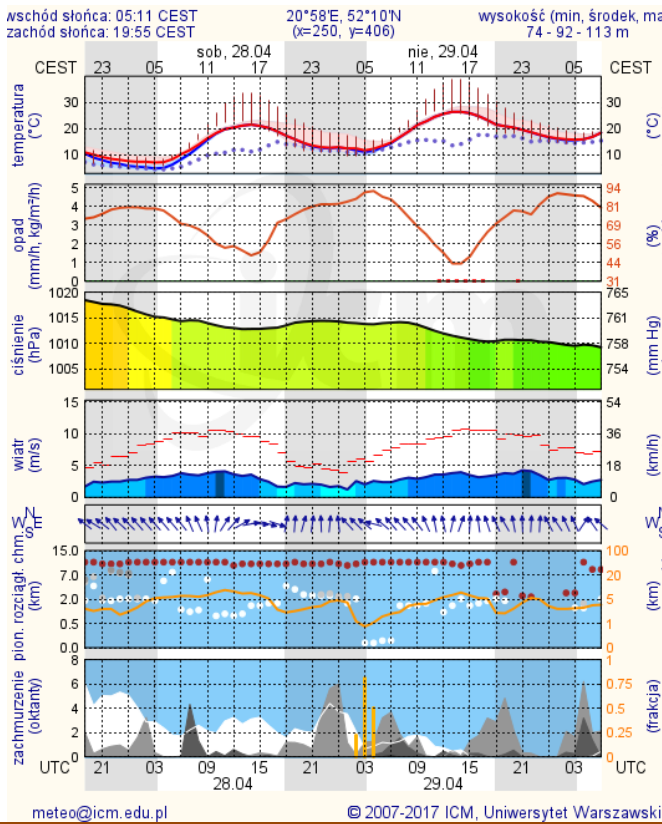

ZESTAWIENIE DANYCH STATYSTYCZNYCH

Za okres: 27 - 28.04.2018 r.

	KOMENDA STOŁECZNA POLICJI	W analizowanym okresie	Od początku roku
	1) Odnotowano wypadków	11	657
	2) Ofiary śmiertelne w wypadkach drogowych/ kolejowych/ lotniczych	1/0/0	33/9/0
	3) Osoby ranne w wypadkach drogowych/kolejowych/lotniczych	10/0/0	777/4/0
	4) Utonięcia /wychłodzenia	0/0	4/3
	KOMENDA WOJEWÓDZKA POLICJI	W analizowanym okresie	Od początku roku
	1) Odnotowano wypadków	9	595
	2) Ofiary śmiertelne w wypadkach drogowych/ kolejowych/ lotniczych	1/0/0	59/4/0
	3) Osoby ranne w wypadkach drogowych/kolejowych/lotniczych	10/0/0	699/0/0
	4) Utonięcia/wychłodzenia	0/0	4/6
	KOMENDA WOJEWÓDZKA PAŃSTWOWEJ STRAŻY POŻARNEJ	W analizowanym okresie	Od początku roku
	1) Liczba pożarów	41	7548
	2) Ofiary śmiertelne w pożarach/zaczadzenia	0/0	21/6
	3) Osoby ranne w pożarach/podtrute CO	0/0	165/13
	NADWIŚLAŃSKI ODDZIAŁ STRAŻY GRANICZNEJ	W dniu 27.04.2018	Od 01.01.2018
	1) Ruch graniczny: schengen/non-schengen	38076/23300	3729596/1968470
	2) Złożone wnioski o nadanie statusu uchodźcy	0	71
	3) Cudzoziemcy, którym odmówiono wjazdu do RP/zatrzymano	0/3	264/435

www.mazowieckie.pl

Prognoza pogody dla Polski na dziś

Prognoza pogody dla Polski na jutro

Zagrożenie pożarowe lasów

Ostrzeżenia METEO/HYDRO

BRAK

METEOROGRAMY

dla głównych miast województwa mazowieckiego:

Warszawa

Radom

Płock

Ciechanów

Ostrołęka

wschód słońca: 05:06 CEST 21°29'E, 53°11'N wysokość (min, środek, max) 90 - 95 - 122 m
zachód słońca: 19:56 CEST (x=258, y=382) nie, 29.04

meteo@icm.edu.pl

© 2007-2017 ICM, Uniwersytet Warszawski

Siedlce

wschód słońca: 05:06 CEST 22°12'E, 52°8'N wysokość (min, środek, max) 149 - 164 - 183 m
zachód słońca: 19:50 CEST (x=271, y=406) nie, 29.04

meteo@icm.edu.pl

© 2007-2017 ICM, Uniwersytet Warszawski