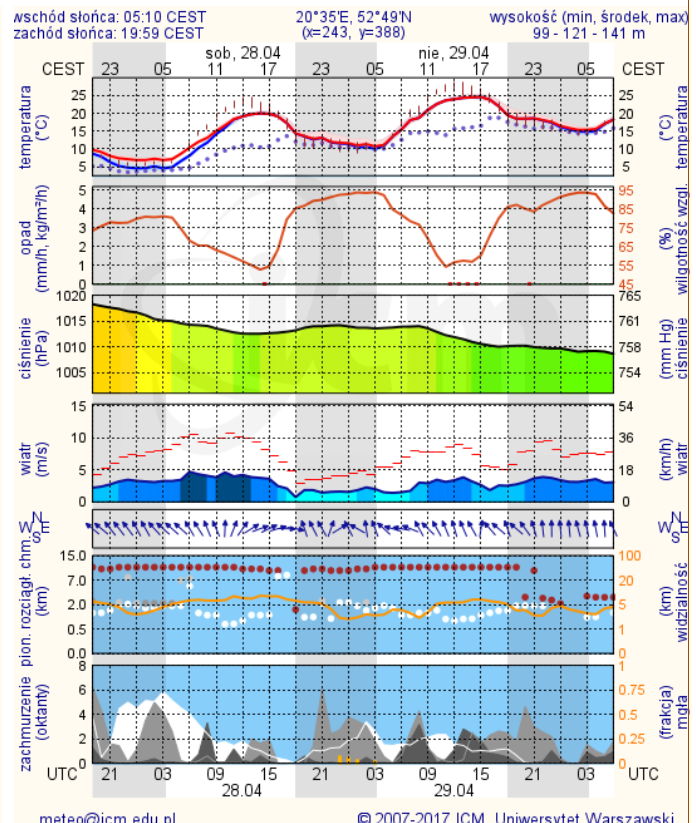

BIULETYN INFORMACYJNY NR 117/2018
za okres od 27.04.2018 r. od godz. 7.00 do 28.04.2018 r. do godz. 7.00

sobota, dnia 28.04.2018 r.

Najważniejsze zdarzenia z minionej doby

1. **Pałuki** (powiat ciechanowski) – wypadek drogowy, jedna ofiara śmiertelna.
2. **Trębki Stare** (powiat nowodworski) – wypadek drogowy, jedna ofiara śmiertelna.

ZESTAWIENIE DANYCH STATYSTYCZNYCH

Za okres: 27 - 28.04.2018 r.

	KOMENDA STOŁECZNA POLICJI	W analizowanym okresie	Od początku roku
	1) Odnotowano wypadków	11	657
	2) Ofiary śmiertelne w wypadkach drogowych/ kolejowych/ lotniczych	1/0/0	33/9/0
	3) Osoby ranne w wypadkach drogowych/kolejowych/lotniczych	10/0/0	777/4/0
	4) Utonięcia /wychłodzenia	0/0	4/3
	KOMENDA WOJEWÓDZKA POLICJI	W analizowanym okresie	Od początku roku
	1) Odnotowano wypadków	9	595
	2) Ofiary śmiertelne w wypadkach drogowych/ kolejowych/ lotniczych	1/0/0	59/4/0
	3) Osoby ranne w wypadkach drogowych/kolejowych/lotniczych	10/0/0	699/0/0
	4) Utonięcia/wychłodzenia	0/0	4/6
	KOMENDA WOJEWÓDZKA PAŃSTWOWEJ STRAŻY POŻARNEJ	W analizowanym okresie	Od początku roku
	1) Liczba pożarów	41	7548
	2) Ofiary śmiertelne w pożarach/zaczadzenia	0/0	21/6
	3) Osoby ranne w pożarach/podtrute CO	0/0	165/13
	NADWIŚLAŃSKI ODDZIAŁ STRAŻY GRANICZNEJ	W dniu 27.04.2018	Od 01.01.2018
	1) Ruch graniczny: schengen/non-schengen	38076/23300	3729596/1968470
	2) Złożone wnioski o nadanie statusu uchodźcy	0	71
	3) Cudzoziemcy, którym odmówiono wjazdu do RP/zatrzymano	0/3	264/435

Warszawa

Radom

Płock

Ciechanów

Ostrołęka

wschód słońca: 05:06 CEST 21°29'E, 53°11'N wysokość (min, środek, max) 90 - 95 - 122 m
zachód słońca: 19:56 CEST (x=258, y=382) nie, 29.04

meteo@icm.edu.pl

© 2007-2017 ICM, Uniwersytet Warszawski

Siedlce

wschód słońca: 05:06 CEST 22°12'E, 52°8'N wysokość (min, środek, max) 149 - 164 - 183 m
zachód słońca: 19:50 CEST (x=271, y=406) nie, 29.04

meteo@icm.edu.pl

© 2007-2017 ICM, Uniwersytet Warszawski