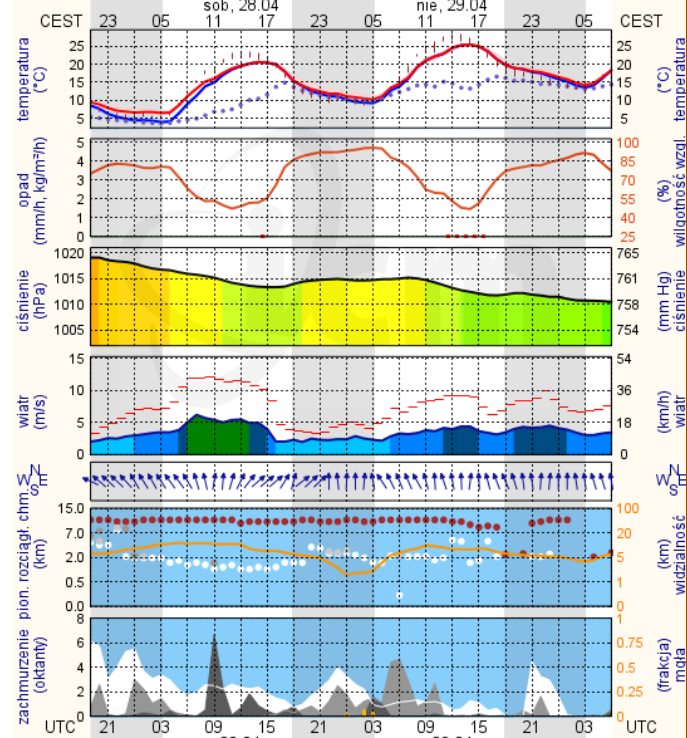

BIULETYN INFORMACYJNY NR 117/2018
za okres od 27.04.2018 r. od godz. 7.00 do 28.04.2018 r. do godz. 7.00

sobota, dnia 28.04.2018 r.

Najważniejsze zdarzenia z minionej doby

1. **Pałuki** (powiat ciechanowski) – wypadek drogowy, jedna ofiara śmiertelna.
2. **Trębki Stare** (powiat nowodworski) – wypadek drogowy, jedna ofiara śmiertelna.

ZESTAWIENIE DANYCH STATYSTYCZNYCH

Za okres: 27 - 28.04.2018 r.

	KOMENDA STOŁECZNA POLICJI	W analizowanym okresie	Od początku roku
	1) Odnotowano wypadków	11	657
	2) Ofiary śmiertelne w wypadkach drogowych/ kolejowych/ lotniczych	1/0/0	33/9/0
	3) Osoby ranne w wypadkach drogowych/kolejowych/lotniczych	10/0/0	777/4/0
	4) Utonięcia /wychłodzenia	0/0	4/3
	KOMENDA WOJEWÓDZKA POLICJI	W analizowanym okresie	Od początku roku
	1) Odnotowano wypadków	9	595
	2) Ofiary śmiertelne w wypadkach drogowych/ kolejowych/ lotniczych	1/0/0	59/4/0
	3) Osoby ranne w wypadkach drogowych/kolejowych/lotniczych	10/0/0	699/0/0
	4) Utonięcia/wychłodzenia	0/0	4/6
	KOMENDA WOJEWÓDZKA PAŃSTWOWEJ STRAŻY POŻARNEJ	W analizowanym okresie	Od początku roku
	1) Liczba pożarów	41	7548
	2) Ofiary śmiertelne w pożarach/zaczadzenia	0/0	21/6
	3) Osoby ranne w pożarach/podtrute CO	0/0	165/13
	NADWIŚLAŃSKI ODDZIAŁ STRAŻY GRANICZNEJ	W dniu 27.04.2018	Od 01.01.2018
	1) Ruch graniczny: schengen/non-schengen	38076/23300	3729596/1968470
	2) Złożone wnioski o nadanie statusu uchodźcy	0	71
	3) Cudzoziemcy, którym odmówiono wjazdu do RP/zatrzymano	0/3	264/435

Warszawa

Radom

Płock

Ciechanów

Ostrołęka

wschód słońca: 05:06 CEST 21°29'E, 53°11'N wysokość (min, środek, max) 90 - 95 - 122 m
zachód słońca: 19:56 CEST (x=258, y=382) nie, 29.04

meteo@icm.edu.pl

© 2007-2017 ICM, Uniwersytet Warszawski

Siedlce

wschód słońca: 05:06 CEST 22°12'E, 52°8'N wysokość (min, środek, max) 149 - 164 - 183 m
zachód słońca: 19:50 CEST (x=271, y=406) nie, 29.04

meteo@icm.edu.pl

© 2007-2017 ICM, Uniwersytet Warszawski