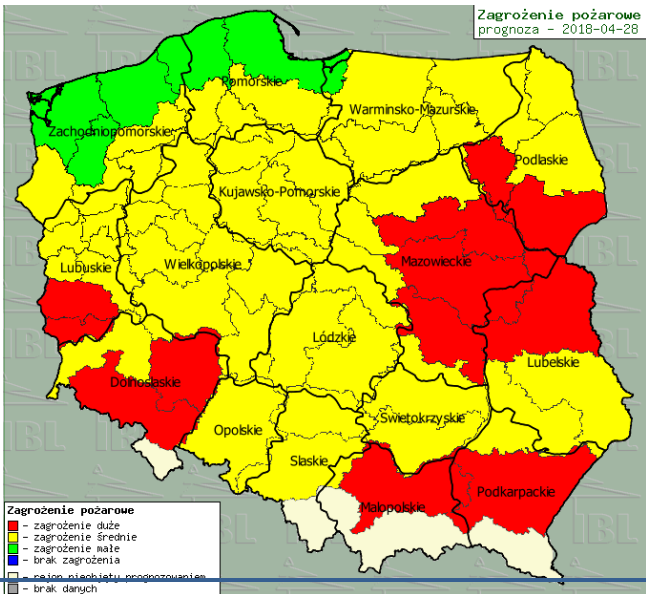

BIULETYN INFORMACYJNY NR 117/2018
za okres od 27.04.2018 r. od godz. 7.00 do 28.04.2018 r. do godz. 7.00

sobota, dnia 28.04.2018 r.

Najważniejsze zdarzenia z minionej doby

1. **Pałuki** (powiat ciechanowski) – wypadek drogowy, jedna ofiara śmiertelna.
2. **Trębki Stare** (powiat nowodworski) – wypadek drogowy, jedna ofiara śmiertelna.

ZESTAWIENIE DANYCH STATYSTYCZNYCH

Za okres: 27 - 28.04.2018 r.

	KOMENDA STOŁECZNA POLICJI	W analizowanym okresie	Od początku roku
	1) Odnotowano wypadków	11	657
	2) Ofiary śmiertelne w wypadkach drogowych/ kolejowych/ lotniczych	1/0/0	33/9/0
	3) Osoby ranne w wypadkach drogowych/kolejowych/lotniczych	10/0/0	777/4/0
	4) Utonięcia /wychłodzenia	0/0	4/3
	KOMENDA WOJEWÓDZKA POLICJI	W analizowanym okresie	Od początku roku
	1) Odnotowano wypadków	9	595
	2) Ofiary śmiertelne w wypadkach drogowych/ kolejowych/ lotniczych	1/0/0	59/4/0
	3) Osoby ranne w wypadkach drogowych/kolejowych/lotniczych	10/0/0	699/0/0
	4) Utonięcia/wychłodzenia	0/0	4/6
	KOMENDA WOJEWÓDZKA PAŃSTWOWEJ STRAŻY POŻARNEJ	W analizowanym okresie	Od początku roku
	1) Liczba pożarów	41	7548
	2) Ofiary śmiertelne w pożarach/zaczadzenia	0/0	21/6
	3) Osoby ranne w pożarach/podtrute CO	0/0	165/13
	NADWIŚLAŃSKI ODDZIAŁ STRAŻY GRANICZNEJ	W dniu 27.04.2018	Od 01.01.2018
	1) Ruch graniczny: schengen/non-schengen	38076/23300	3729596/1968470
	2) Złożone wnioski o nadanie statusu uchodźcy	0	71
	3) Cudzoziemcy, którym odmówiono wjazdu do RP/zatrzymano	0/3	264/435

www.mazowieckie.pl

Prognoza pogody dla Polski na dziś

Prognoza pogody dla Polski na jutro

Zagrożenie pożarowe lasów

Ostrzeżenia METEO/HYDRO

BRAK

METEOROGRAMY

dla głównych miast województwa mazowieckiego:

Warszawa

Radom

Płock

Ciechanów

Ostrołęka

wschód słońca: 05:06 CEST 21°29'E, 53°11'N wysokość (min, środek, max) 90 - 95 - 122 m
zachód słońca: 19:56 CEST (x=258, y=382) nie, 29.04

meteo@icm.edu.pl

© 2007-2017 ICM, Uniwersytet Warszawski