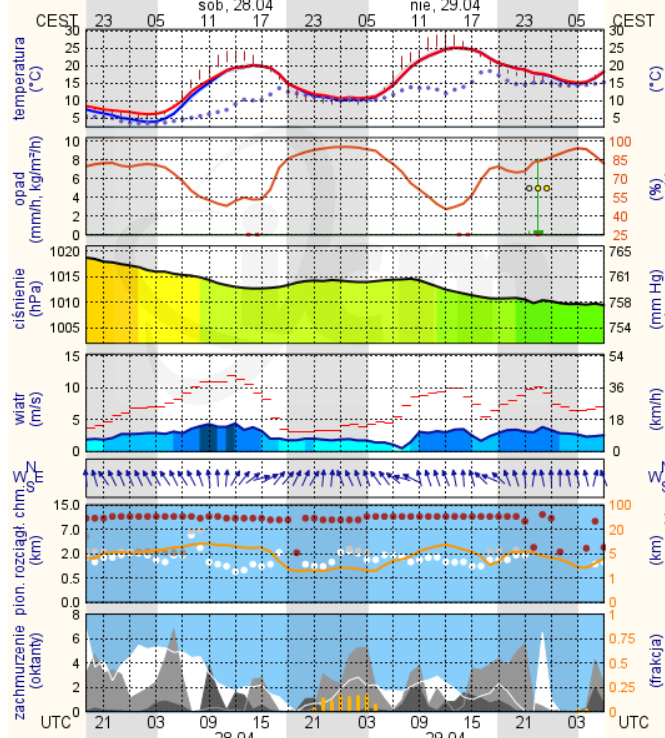

ZESTAWIENIE DANYCH STATYSTYCZNYCH

Za okres: 27 - 28.04.2018 r.

	KOMENDA STOŁECZNA POLICJI	W analizowanym okresie	Od początku roku
	1) Odnotowano wypadków	11	657
	2) Ofiary śmiertelne w wypadkach drogowych/ kolejowych/ lotniczych	1/0/0	33/9/0
	3) Osoby ranne w wypadkach drogowych/kolejowych/lotniczych	10/0/0	777/4/0
	4) Utonięcia /wychłodzenia	0/0	4/3
	KOMENDA WOJEWÓDZKA POLICJI	W analizowanym okresie	Od początku roku
	1) Odnotowano wypadków	9	595
	2) Ofiary śmiertelne w wypadkach drogowych/ kolejowych/ lotniczych	1/0/0	59/4/0
	3) Osoby ranne w wypadkach drogowych/kolejowych/lotniczych	10/0/0	699/0/0
	4) Utonięcia/wychłodzenia	0/0	4/6
	KOMENDA WOJEWÓDZKA PAŃSTWOWEJ STRAŻY POŻARNEJ	W analizowanym okresie	Od początku roku
	1) Liczba pożarów	41	7548
	2) Ofiary śmiertelne w pożarach/zaczadzenia	0/0	21/6
	3) Osoby ranne w pożarach/podtrute CO	0/0	165/13
	NADWIŚLAŃSKI ODDZIAŁ STRAŻY GRANICZNEJ	W dniu 27.04.2018	Od 01.01.2018
	1) Ruch graniczny: schengen/non-schengen	38076/23300	3729596/1968470
	2) Złożone wnioski o nadanie statusu uchodźcy	0	71
	3) Cudzoziemcy, którym odmówiono wjazdu do RP/zatrzymano	0/3	264/435

Warszawa

Radom

Płock

Ciechanów

Ostrołęka

wschód słońca: 05:06 CEST 21°29'E, 53°11'N wysokość (min, środek, max) 90 - 95 - 122 m
zachód słońca: 19:56 CEST (x=258, y=382) nie, 29.04

meteo@icm.edu.pl

© 2007-2017 ICM, Uniwersytet Warszawski

Siedlce

wschód słońca: 05:06 CEST 22°12'E, 52°8'N wysokość (min, środek, max) 149 - 164 - 183 m
zachód słońca: 19:50 CEST (x=271, y=406) nie, 29.04

meteo@icm.edu.pl

© 2007-2017 ICM, Uniwersytet Warszawski