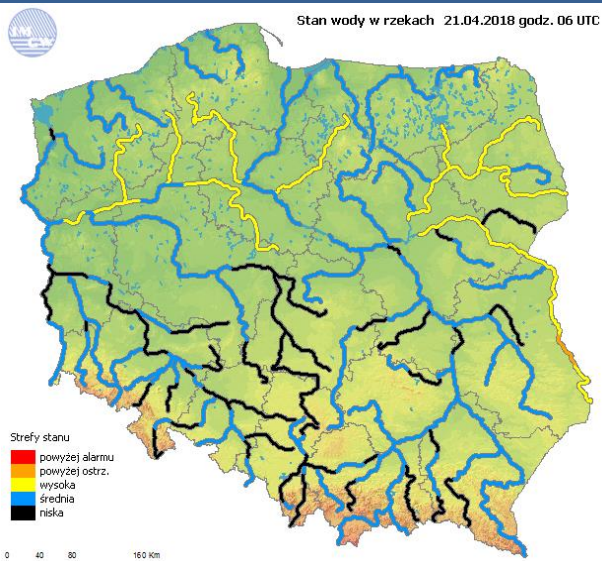

ASF – AFRYKAŃSKI POMÓR ŚWIŃ	
Ogniska ASF trzody chlewnej	Liczba ognisk
	10
Przypadki ASF dzików	Liczba przypadków
	582

JAKOŚĆ POWIETRZA

Wyniki pomiarów zanieczyszczeń powietrza za minioną dobę [w $\mu\text{g}/\text{m}^3$] na automatycznych stacjach WIOŚ w Warszawie

Wybierz datę: 2018-04-21, So  Zestawienie dobowe (średnie)- Stacje automatyczne

Stacja	Pomiar	PM10 [$\mu\text{g}/\text{m}^3$]	PM2.5 [$\mu\text{g}/\text{m}^3$]	O ₃ [$\mu\text{g}/\text{m}^3$]		NO ₂ [$\mu\text{g}/\text{m}^3$]	SO ₂ [$\mu\text{g}/\text{m}^3$]	CO [$\mu\text{g}/\text{m}^3$]		C ₆ H ₆ [$\mu\text{g}/\text{m}^3$]
		Pył zawieszony PM10 S24h	Pył zawieszony PM 2.5 S24h	S24h	S8max	Dwutlenek azotu S24h	Dwutlenek siarki S24h	Tlenek węgla S24h	S8max	Benzen S24h
Belsk-IGFPAN				101.8	135.5	7	3.8	207	241	
Granica-KPN				89.3	123.4	9.3	3.9			
Guty Duże				83	102.9	3.9	1.6			
Konstancin-Jeziorna		30.2	12.9	88.5	124.9	15	5.8	367	429	
Legionowo-Zegrzyńska			12.7	67.3	98.9	14.9	6			
Otwock-Brzozowa			19	67	114.4	18.4	6	727	1046	
Piastów-Pułaskiego			10.3	61.8	85.9	26.2	1.6			
Płock-Gimnazjum				72.7	90.2	13.1	5.4	69	158	0.6
Płock-Reja		31.9	12.2	79.4	100	11.6	14.3	327	413	1.3
Radom-Tochtermana		33.4	15.4	78.2	106	19.3	2.9	578	697	0.3
Siedlce-Konarskiego		32.2	11.9							
Warszawa-Komunikacyjna		85.9	23.5			58.8		385	857	1
Warszawa-Marszałkowska										
Warszawa-Podleśna				80.7	105					
Warszawa-Targówek		34.5	12.7	68.6	93.9	26.3	2.7			
Warszawa-Ursynów		38.5	13.9	81.8	109.4	14.8	3.3			
Żyrardów-Roosevelta		38.7	15							

INFORMACJE HYDROLOGICZNO – METEOROLOGICZNE

Stan wody w rzekach

Rozkład dobowej sumy opadów

Prognoza pogody dla Polski na dziś

Prognoza pogody dla Polski na jutro

Zagrożenie pożarowe lasów

Ostrzeżenia METEO/HYDRO