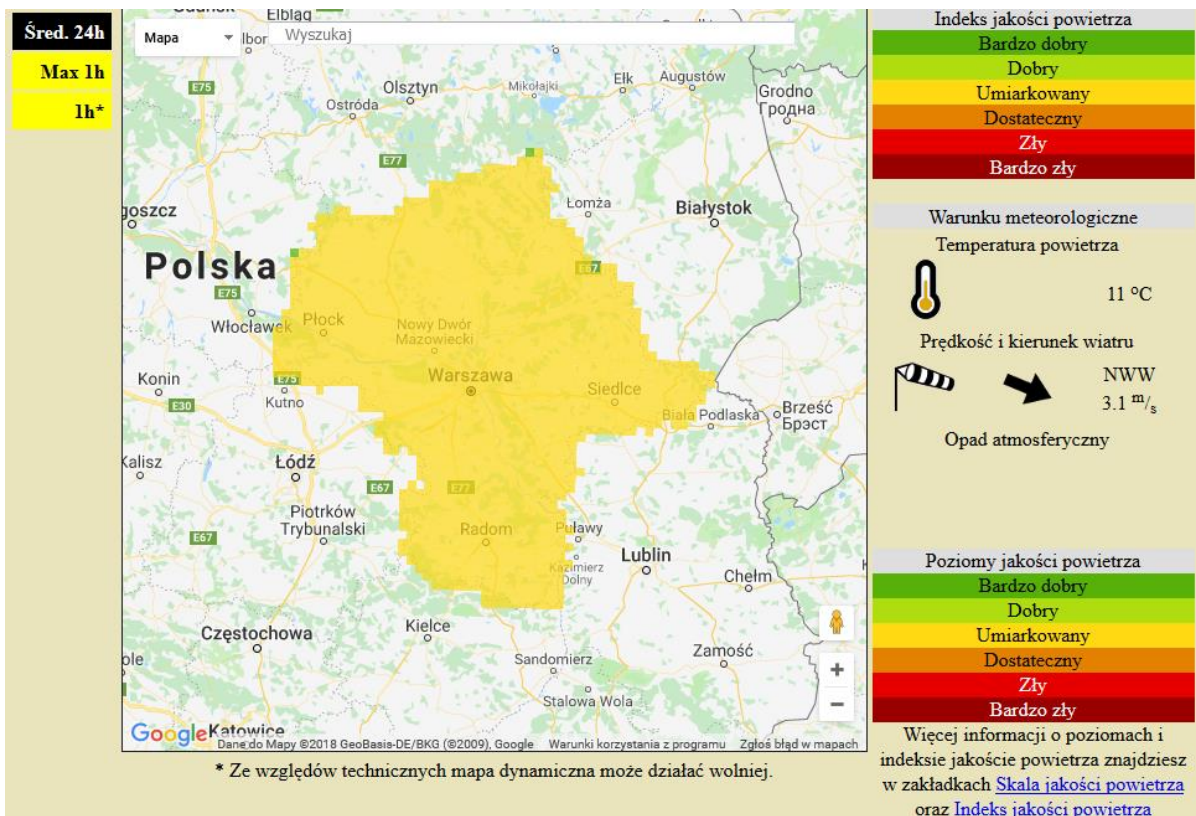

JAKOŚĆ POWIETRZA

Wyniki pomiarów zanieczyszczeń powietrza za minioną dobę [w $\mu\text{g}/\text{m}^3$] na automatycznych stacjach WIOŚ w Warszawie

Wybierz datę: 2018-04-21, So Zestawienie dobowe (średnie)- Stacje automatyczne

Stacja	Pomiar	PM10 [$\mu\text{g}/\text{m}^3$]	PM2.5 [$\mu\text{g}/\text{m}^3$]	O₃ [$\mu\text{g}/\text{m}^3$]		NO₂ [$\mu\text{g}/\text{m}^3$]	SO₂ [$\mu\text{g}/\text{m}^3$]	CO [$\mu\text{g}/\text{m}^3$]		C₆H₆ [$\mu\text{g}/\text{m}^3$]
		Pył zawieszony PM10 S24h	Pył zawieszony PM 2.5 S24h	S24h	S8max	Dwutlenek azotu S24h	Dwutlenek siarki S24h	Tlenek węgla S24h	S8max	Benzen S24h
Belsk-IGFPAN				101.8	135.5	7	3.8	207	241	
Granica-KPN				89.3	123.4	9.3	3.9			
Guty Duże				83	102.9	3.9	1.6			
Konstancin-Jeziorna		30.2	12.9	88.5	124.9	15	5.8	367	429	
Legionowo-Zegrzyńska			12.7	67.3	98.9	14.9	6			
Otwock-Brzozowa			19	67	114.4	18.4	6	727	1046	
Piastów-Pułaskiego			10.3	61.8	85.9	26.2	1.6			
Płock-Gimnazjum				72.7	90.2	13.1	5.4	69	158	0.6
Płock-Reja		31.9	12.2	79.4	100	11.6	14.3	327	413	1.3
Radom-Tochtermana		33.4	15.4	78.2	106	19.3	2.9	578	697	0.3
Siedlce-Konarskiego		32.2	11.9							
Warszawa-Komunikacyjna		85.9	23.5			58.8		385	857	1
Warszawa-Marszałkowska										
Warszawa-Podleśna				80.7	105					
Warszawa-Targówek		34.5	12.7	68.6	93.9	26.3	2.7			
Warszawa-Ursynów		38.5	13.9	81.8	109.4	14.8	3.3			
Żyrardów-Roosevelta		38.7	15							

PROGNOZA, JAKOŚCI POWIETRZA NA DZIŚ

WOJEWÓDZKIE CENTRUM ZARZĄDZANIA KRYZYSOWEGO

Plac Bankowy 3/5, 00-950 Warszawa, tel.: (22) 595-13-00; 595-13-01; 987; fax.: (22) 620-19-40; 695-63-53;

www.mazowieckie.pl