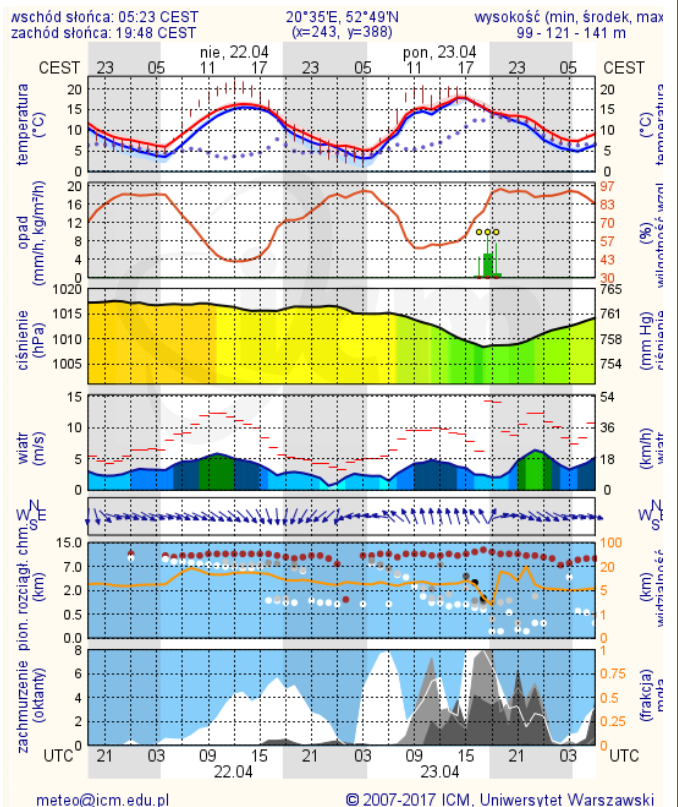

ZESTAWIENIE DANYCH STATYSTYCZNYCH
Za okres: 21 - 22.04.2018 r.

	KOMENDA STOŁECZNA POLICJI	W analizowanym okresie	Od początku roku
	1) Odnotowano wypadków	15	600
	2) Ofiary śmiertelne w wypadkach drogowych/ kolejowych/ lotniczych	0/0/0	29/9/0
	3) Osoby ranne w wypadkach drogowych/kolejowych/lotniczych	18/0/0	714/4/0
	4) Utonięcia /wychłodzenia	0/0	4/3
	KOMENDA WOJEWÓDZKA POLICJI	W analizowanym okresie	Od początku roku
	1) Odnotowano wypadków	8	555
	2) Ofiary śmiertelne w wypadkach drogowych/ kolejowych/ lotniczych	1/0/0	54/4/0
	3) Osoby ranne w wypadkach drogowych/kolejowych/lotniczych	8/0/0	649/0/0
	4) Utonięcia/wychłodzenia	1/0	4/6
	KOMENDA WOJEWÓDZKA PAŃSTWOWEJ STRAŻY POŻARNEJ	W analizowanym okresie	Od początku roku
	1) Liczba pożarów	171	7120
	2) Ofiary śmiertelne w pożarach/zaczadzenia	0/0	21/6
	3) Osoby ranne w pożarach/podtrute CO	1/0	154/13
	NADWIŚLAŃSKI ODDZIAŁ STRAŻY GRANICZNEJ	W dniu 21.04.2018	Od 01.01.2018
	1) Ruch graniczny: schengen/non-schengen	31027/17119	3501313/1862407
	2) Złożone wnioski o nadanie statusu uchodźcy	0	68
	3) Cudzoziemcy, którym odmówiono wjazdu do RP/zatrzymano	1/2	259/412

BRAK

METEOROGRAMY

dla głównych miast województwa mazowieckiego:

Warszawa

Radom

Płock

Ciechanów

Ostrołęka