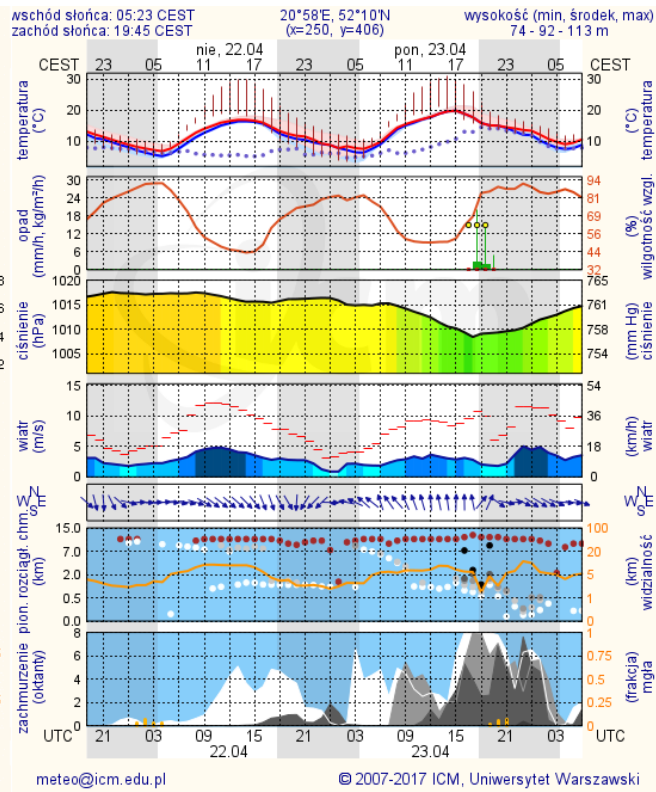

Wybierz datę: 2018-04-21, So  Zestawienie dobowe (średnie)- Stacje automatyczne

Stacja	Pomiar	PM10 [$\mu\text{g}/\text{m}^3$]	PM2.5 [$\mu\text{g}/\text{m}^3$]	O ₃ [$\mu\text{g}/\text{m}^3$]		NO ₂ [$\mu\text{g}/\text{m}^3$]	SO ₂ [$\mu\text{g}/\text{m}^3$]	CO [$\mu\text{g}/\text{m}^3$]		C ₆ H ₆ [$\mu\text{g}/\text{m}^3$]
		Pył zawieszony PM10 S24h	Pył zawieszony PM 2.5 S24h	S24h	S8max	Dwutlenek azotu S24h	Dwutlenek siarki S24h	Tlenek węgla S24h	S8max	Benzen S24h
Belsk-IGFPAN				101.8	135.5	7	3.8	207	241	
Granica-KPN				89.3	123.4	9.3	3.9			
Guty Duże				83	102.9	3.9	1.6			
Konstancin-Jeziorna		30.2	12.9	88.5	124.9	15	5.8	367	429	
Legionowo-Zegrzyńska			12.7	67.3	98.9	14.9	6			
Otwock-Brzozowa			19	67	114.4	18.4	6	727	1046	
Piastów-Pułaskiego			10.3	61.8	85.9	26.2	1.6			
Płock-Gimnazjum				72.7	90.2	13.1	5.4	69	158	0.6
Płock-Reja		31.9	12.2	79.4	100	11.6	14.3	327	413	1.3
Radom-Tochtermana		33.4	15.4	78.2	106	19.3	2.9	578	697	0.3
Siedlce-Konarskiego		32.2	11.9							
Warszawa-Komunikacyjna		85.9	23.5			58.8		385	857	1
Warszawa-Marszałkowska										
Warszawa-Podleśna				80.7	105					
Warszawa-Targówek		34.5	12.7	68.6	93.9	26.3	2.7			
Warszawa-Ursynów		38.5	13.9	81.8	109.4	14.8	3.3			
Żyrardów-Roosevelta		38.7	15							

INFORMACJE HYDROLOGICZNO – METEOROLOGICZNE

Stan wody w rzekach

Rozkład dobowej sumy opadów

Prognoza pogody dla Polski na dziś

Prognoza pogody dla Polski na jutro

Zagrożenie pożarowe lasów

Ostrzeżenia METEO/HYDRO

BRAK

METEOROGRAMY

dla głównych miast województwa mazowieckiego:

Warszawa

Radom

Płock

Ciechanów

Ostrołęka