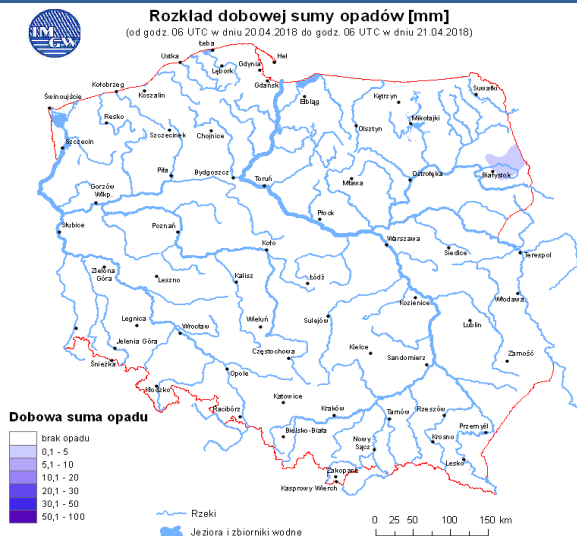

Rozkład dobowej sumy opadów