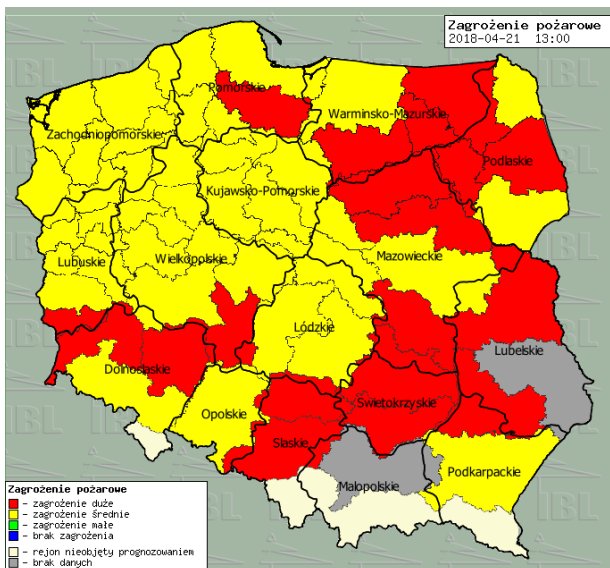

ZESTAWIENIE DANYCH STATYSTYCZNYCH
Za okres: 21 - 22.04.2018 r.

	KOMENDA STOŁECZNA POLICJI	W analizowanym okresie	Od początku roku
	1) Odnotowano wypadków	15	600
	2) Ofiary śmiertelne w wypadkach drogowych/ kolejowych/ lotniczych	0/0/0	29/9/0
	3) Osoby ranne w wypadkach drogowych/kolejowych/lotniczych	18/0/0	714/4/0
	4) Utonięcia /wychłodzenia	0/0	4/3
	KOMENDA WOJEWÓDZKA POLICJI	W analizowanym okresie	Od początku roku
	1) Odnotowano wypadków	8	555
	2) Ofiary śmiertelne w wypadkach drogowych/ kolejowych/ lotniczych	1/0/0	54/4/0
	3) Osoby ranne w wypadkach drogowych/kolejowych/lotniczych	8/0/0	649/0/0
	4) Utonięcia/wychłodzenia	1/0	4/6
	KOMENDA WOJEWÓDZKA PAŃSTWOWEJ STRAŻY POŻARNEJ	W analizowanym okresie	Od początku roku
	1) Liczba pożarów	171	7120
	2) Ofiary śmiertelne w pożarach/zaczadzenia	0/0	21/6
	3) Osoby ranne w pożarach/podtrute CO	1/0	154/13
	NADWIŚLAŃSKI ODDZIAŁ STRAŻY GRANICZNEJ	W dniu 21.04.2018	Od 01.01.2018
	1) Ruch graniczny: schengen/non-schengen	31027/17119	3501313/1862407
	2) Złożone wnioski o nadanie statusu uchodźcy	0	68
	3) Cudzoziemcy, którym odmówiono wjazdu do RP/zatrzymano	1/2	259/412

INFORMACJE HYDROLOGICZNO – METEOROLOGICZNE

Stan wody w rzekach

Rozkład dobowej sumy opadów

Prognoza pogody dla Polski na dziś

Prognoza pogody dla Polski na jutro

Zagrożenie pożarowe lasów

Ostrzeżenia METEO/HYDRO

BRAK

METEOROGRAMY

dla głównych miast województwa mazowieckiego:

Warszawa

Radom

Płock

Ciechanów

Ostrołęka