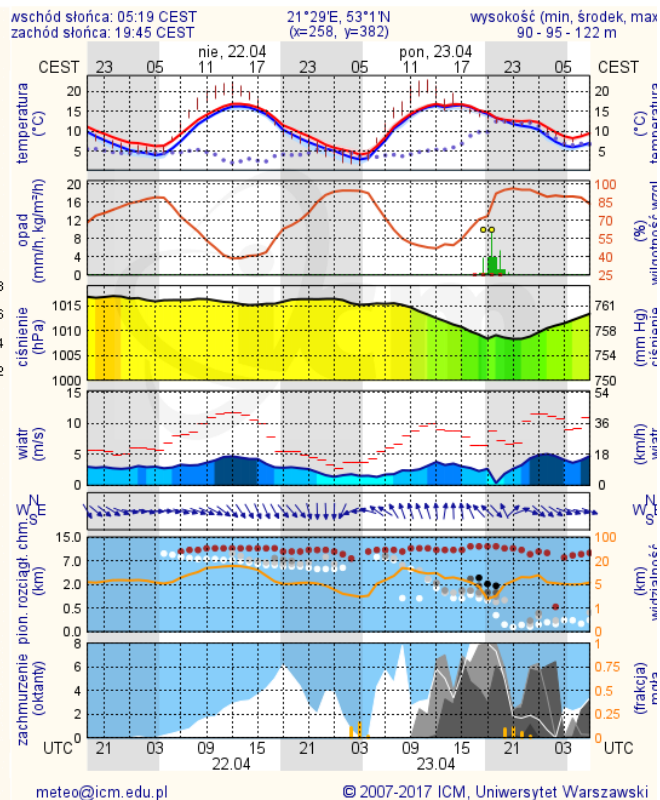

ZESTAWIENIE DANYCH STATYSTYCZNYCH
Za okres: 21 - 22.04.2018 r.

	KOMENDA STOŁECZNA POLICJI	W analizowanym okresie	Od początku roku
	1) Odnotowano wypadków	15	600
	2) Ofiary śmiertelne w wypadkach drogowych/ kolejowych/ lotniczych	0/0/0	29/9/0
	3) Osoby ranne w wypadkach drogowych/kolejowych/lotniczych	18/0/0	714/4/0
	4) Utonięcia /wychłodzenia	0/0	4/3
	KOMENDA WOJEWÓDZKA POLICJI	W analizowanym okresie	Od początku roku
	1) Odnotowano wypadków	8	555
	2) Ofiary śmiertelne w wypadkach drogowych/ kolejowych/ lotniczych	1/0/0	54/4/0
	3) Osoby ranne w wypadkach drogowych/kolejowych/lotniczych	8/0/0	649/0/0
	4) Utonięcia/wychłodzenia	1/0	4/6
	KOMENDA WOJEWÓDZKA PAŃSTWOWEJ STRAŻY POŻARNEJ	W analizowanym okresie	Od początku roku
	1) Liczba pożarów	171	7120
	2) Ofiary śmiertelne w pożarach/zaczadzenia	0/0	21/6
	3) Osoby ranne w pożarach/podtrute CO	1/0	154/13
	NADWIŚLAŃSKI ODDZIAŁ STRAŻY GRANICZNEJ	W dniu 21.04.2018	Od 01.01.2018
	1) Ruch graniczny: schengen/non-schengen	31027/17119	3501313/1862407
	2) Złożone wnioski o nadanie statusu uchodźcy	0	68
	3) Cudzoziemcy, którym odmówiono wjazdu do RP/zatrzymano	1/2	259/412

INFORMACJE HYDROLOGICZNO – METEOROLOGICZNE

Stan wody w rzekach

Rozkład dobowej sumy opadów

Prognoza pogody dla Polski na dziś

Prognoza pogody dla Polski na jutro

Zagrożenie pożarowe lasów

Ostrzeżenia METEO/HYDRO

BRAK

METEOROGRAMY

dla głównych miast województwa mazowieckiego:

Warszawa

Radom

Płock

Ciechanów

Ostrołęka