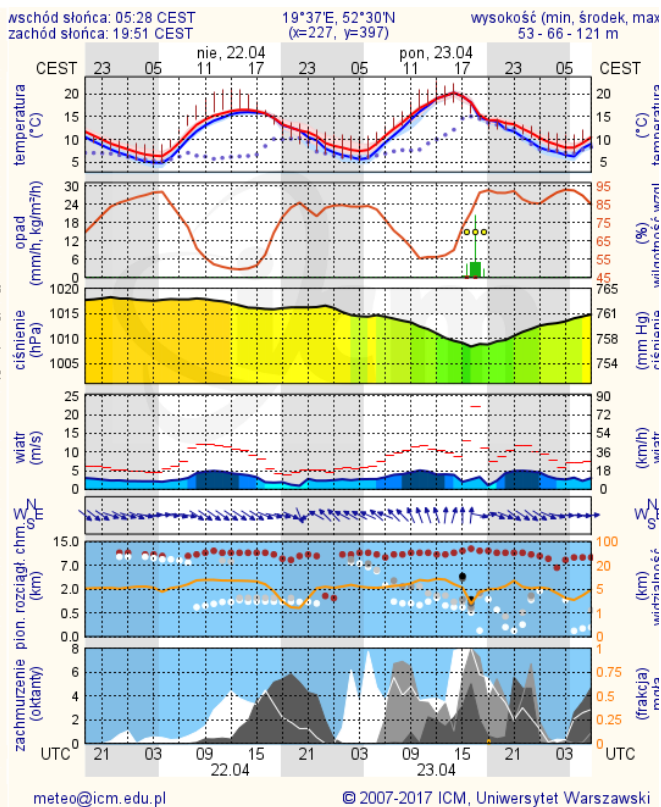

ZESTAWIENIE DANYCH STATYSTYCZNYCH
Za okres: 21 - 22.04.2018 r.

	KOMENDA STOŁECZNA POLICJI	W analizowanym okresie	Od początku roku
	1) Odnotowano wypadków	15	600
	2) Ofiary śmiertelne w wypadkach drogowych/ kolejowych/ lotniczych	0/0/0	29/9/0
	3) Osoby ranne w wypadkach drogowych/kolejowych/lotniczych	18/0/0	714/4/0
	4) Utonięcia /wychłodzenia	0/0	4/3
	KOMENDA WOJEWÓDZKA POLICJI	W analizowanym okresie	Od początku roku
	1) Odnotowano wypadków	8	555
	2) Ofiary śmiertelne w wypadkach drogowych/ kolejowych/ lotniczych	1/0/0	54/4/0
	3) Osoby ranne w wypadkach drogowych/kolejowych/lotniczych	8/0/0	649/0/0
	4) Utonięcia/wychłodzenia	1/0	4/6
	KOMENDA WOJEWÓDZKA PAŃSTWOWEJ STRAŻY POŻARNEJ	W analizowanym okresie	Od początku roku
	1) Liczba pożarów	171	7120
	2) Ofiary śmiertelne w pożarach/zaczadzenia	0/0	21/6
	3) Osoby ranne w pożarach/podtrute CO	1/0	154/13
	NADWIŚLAŃSKI ODDZIAŁ STRAŻY GRANICZNEJ	W dniu 21.04.2018	Od 01.01.2018
	1) Ruch graniczny: schengen/non-schengen	31027/17119	3501313/1862407
	2) Złożone wnioski o nadanie statusu uchodźcy	0	68
	3) Cudzoziemcy, którym odmówiono wjazdu do RP/zatrzymano	1/2	259/412

BRAK

METEOROGRAMY

dla głównych miast województwa mazowieckiego:

Warszawa

Radom

Płock

Ciechanów

Ostrołęka