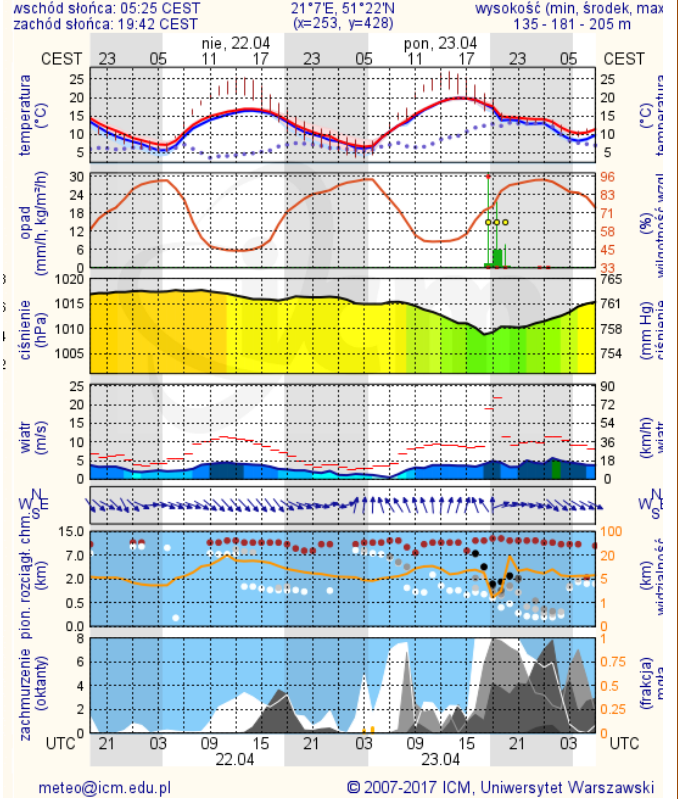

ZESTAWIENIE DANYCH STATYSTYCZNYCH
Za okres: 21 - 22.04.2018 r.

	KOMENDA STOŁECZNA POLICJI	W analizowanym okresie	Od początku roku
	1) Odnotowano wypadków	15	600
	2) Ofiary śmiertelne w wypadkach drogowych/ kolejowych/ lotniczych	0/0/0	29/9/0
	3) Osoby ranne w wypadkach drogowych/kolejowych/lotniczych	18/0/0	714/4/0
	4) Utonięcia /wychłodzenia	0/0	4/3
	KOMENDA WOJEWÓDZKA POLICJI	W analizowanym okresie	Od początku roku
	1) Odnotowano wypadków	8	555
	2) Ofiary śmiertelne w wypadkach drogowych/ kolejowych/ lotniczych	1/0/0	54/4/0
	3) Osoby ranne w wypadkach drogowych/kolejowych/lotniczych	8/0/0	649/0/0
	4) Utonięcia/wychłodzenia	1/0	4/6
	KOMENDA WOJEWÓDZKA PAŃSTWOWEJ STRAŻY POŻARNEJ	W analizowanym okresie	Od początku roku
	1) Liczba pożarów	171	7120
	2) Ofiary śmiertelne w pożarach/zaczadzenia	0/0	21/6
	3) Osoby ranne w pożarach/podtrute CO	1/0	154/13
	NADWIŚLAŃSKI ODDZIAŁ STRAŻY GRANICZNEJ	W dniu 21.04.2018	Od 01.01.2018
	1) Ruch graniczny: schengen/non-schengen	31027/17119	3501313/1862407
	2) Złożone wnioski o nadanie statusu uchodźcy	0	68
	3) Cudzoziemcy, którym odmówiono wjazdu do RP/zatrzymano	1/2	259/412

INFORMACJE HYDROLOGICZNO – METEOROLOGICZNE

Stan wody w rzekach

Rozkład dobowej sumy opadów

Prognoza pogody dla Polski na dziś

Prognoza pogody dla Polski na jutro

Zagrożenie pożarowe lasów

Ostrzeżenia METEO/HYDRO

BRAK

METEOROGRAMY

dla głównych miast województwa mazowieckiego:

Warszawa

Radom

Płock

Ciechanów

Ostrołęka