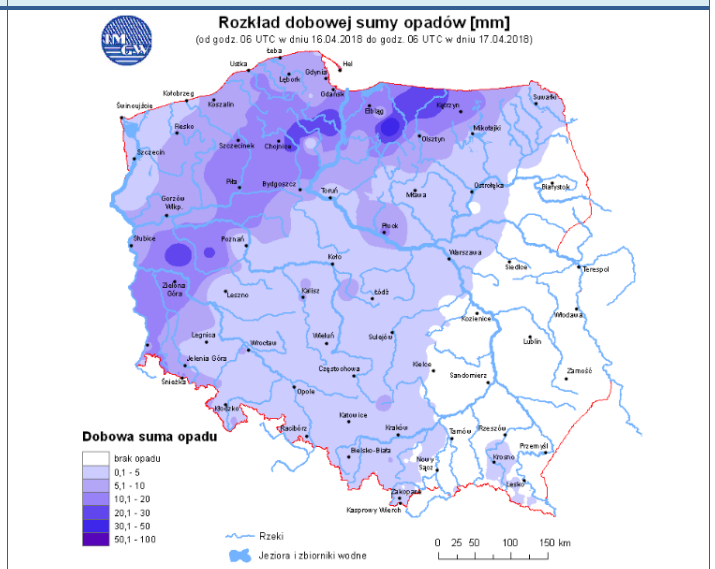

INFORMACJE HYDROLOGICZNO – METEOROLOGICZNE

Stan wody w rzekach

Rozkład dobowej sumy opadów

WOJEWÓDZKIE CENTRUM ZARZĄDZANIA KRYZYSOWEGO

Plac Bankowy 3/5, 00-950 Warszawa, tel.: (22) 595-13-00; 595-13-01; 987; fax.: (22) 620-19-40; 695-63-53;

www.mazowieckie.pl