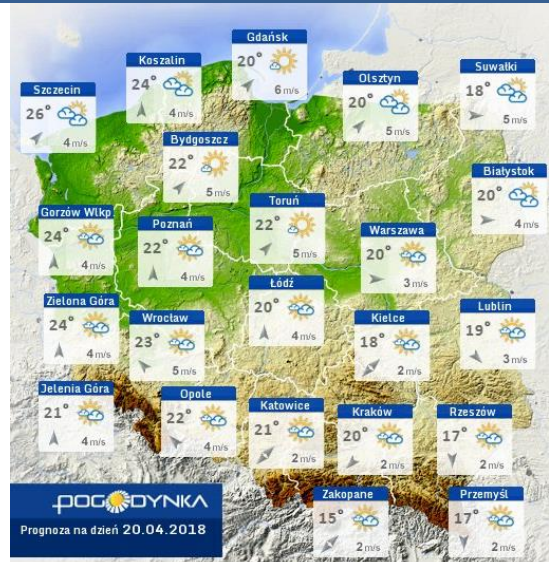

Prognoza pogody dla Polski na jutro