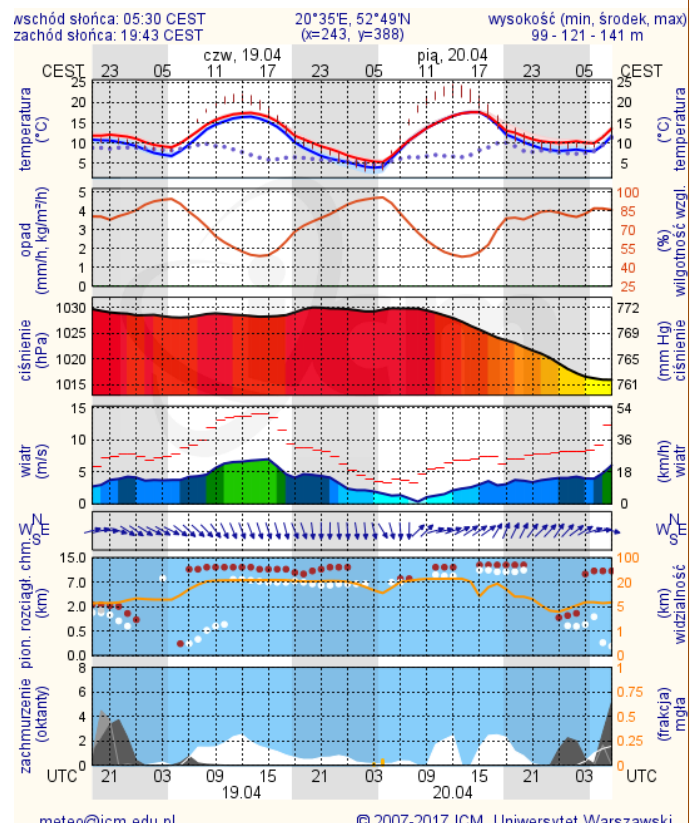

Ciechanów

WOJEWÓDZKIE CENTRUM ZARZĄDZANIA KRYZYSOWEGO

Plac Bankowy 3/5, 00-950 Warszawa, tel.: (22) 595-13-00; 595-13-01; 987; fax.: (22) 620-19-40; 695-63-53;

www.mazowieckie.pl