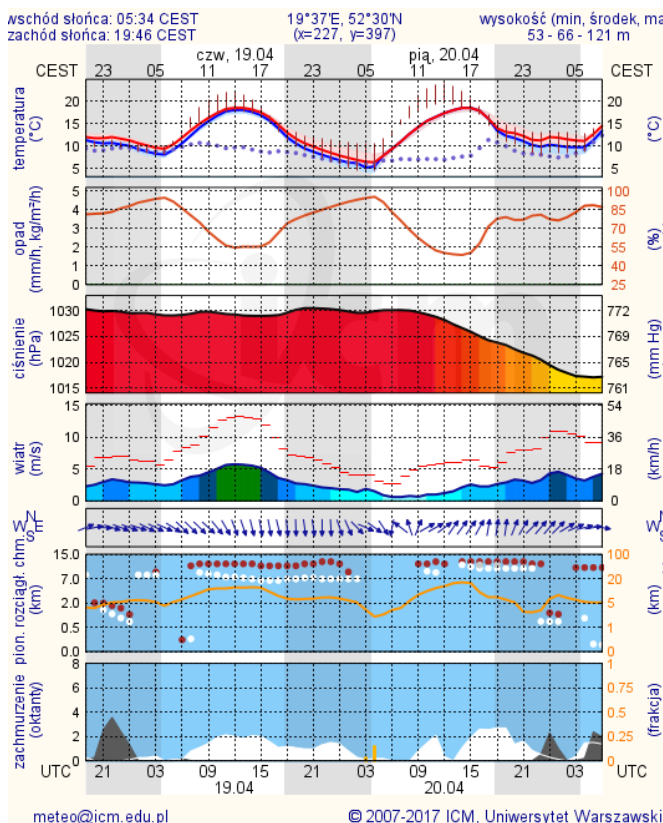

METEOROGRAMY

dla głównych miast województwa mazowieckiego:

Warszawa

Radom

Płock

Ciechanów

WOJEWÓDZKIE CENTRUM ZARZĄDZANIA KRYZYSOWEGO

Plac Bankowy 3/5, 00-950 Warszawa, tel.: (22) 595-13-00; 595-13-01; 987; fax.: (22) 620-19-40; 695-63-53;

www.mazowieckie.pl