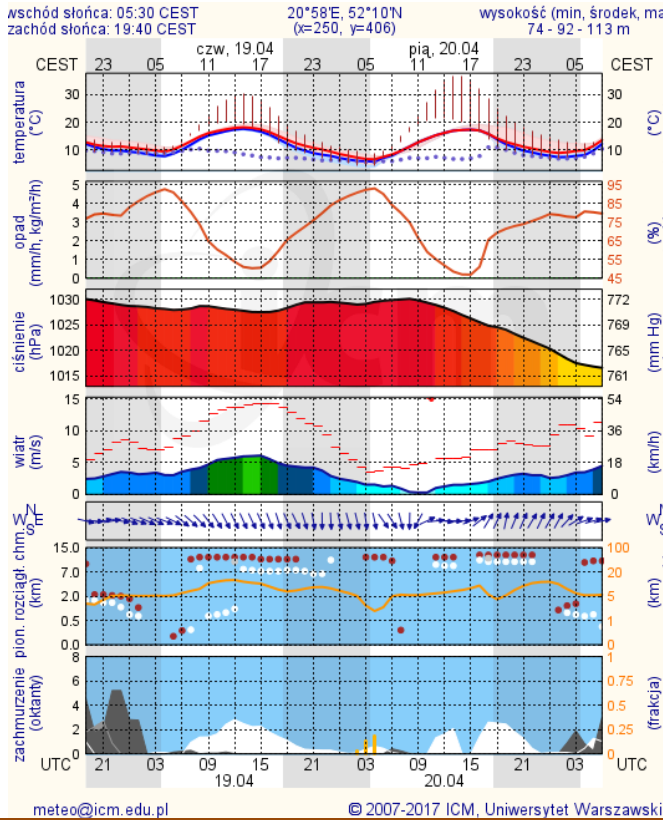

METEOROGRAMY

dla głównych miast województwa mazowieckiego:

Warszawa