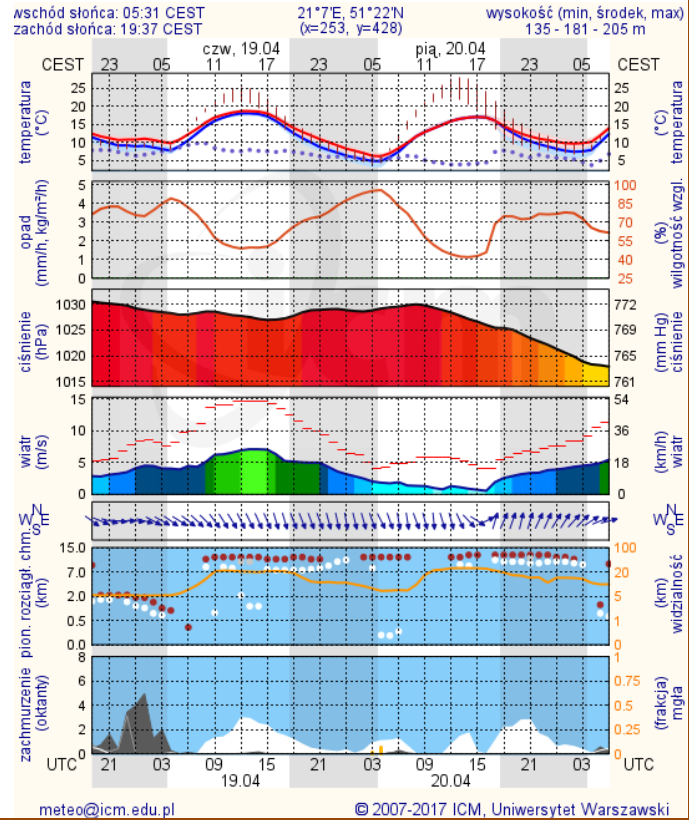

METEOROGRAMY

dla głównych miast województwa mazowieckiego:

Warszawa

Radom

Płock

Ciechanów

WOJEWÓDZKIE CENTRUM ZARZĄDZANIA KRYZYSOWEGO

Plac Bankowy 3/5, 00-950 Warszawa, tel.: (22) 595-13-00; 595-13-01; 987; fax.: (22) 620-19-40; 695-63-53;

www.mazowieckie.pl