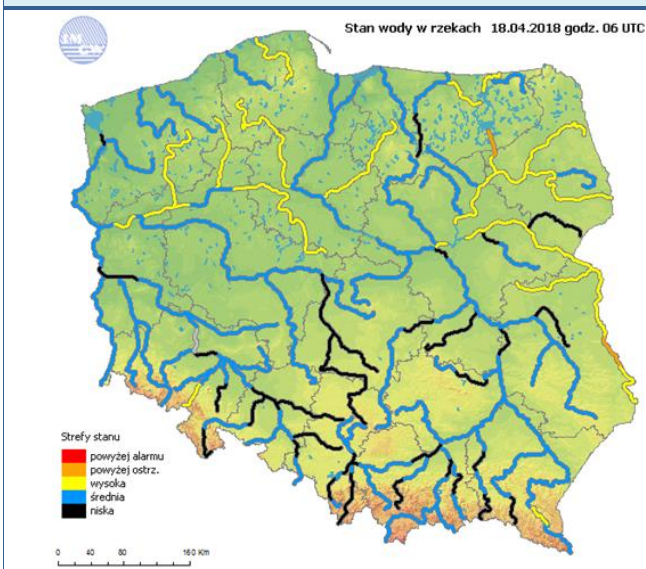

INFORMACJE HYDROLOGICZNO – METEOROLOGICZNE

Stan wody w rzekach

Rozkład dobowej sumy opadów

WOJEWÓDZKIE CENTRUM ZARZĄDZANIA KRYZYSOWEGO

Plac Bankowy 3/5, 00-950 Warszawa, tel.: (22) 595-13-00; 595-13-01; 987; fax.: (22) 620-19-40; 695-63-53;

www.mazowieckie.pl