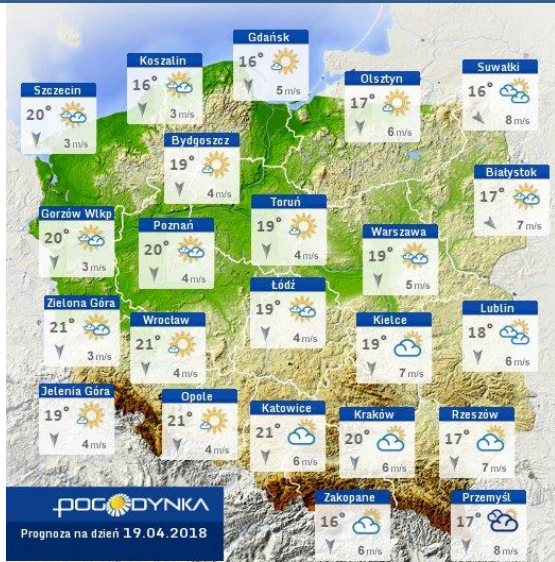

Prognoza pogody dla Polski na dziś