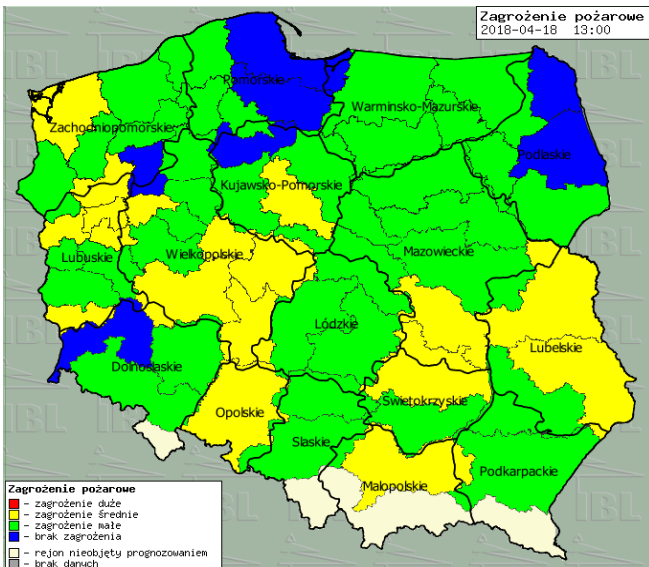

ZESTAWIENIE DANYCH STATYSTYCZNYCH

Za okres: 18 - 19.04.2018 r.

	KOMENDA STOŁECZNA POLICJI	W analizowanym okresie	Od początku roku
	1) Odnotowano wypadków	6	565
	2) Ofiary śmiertelne w wypadkach drogowych/ kolejowych/ lotniczych	0/0/0	28/8/0
	3) Osoby ranne w wypadkach drogowych/kolejowych/lotniczych	7/0/0	674/4/0
	4) Utonięcia /wychłodzenia	0/0	4/3
	KOMENDA WOJEWÓDZKA POLICJI	W analizowanym okresie	Od początku roku
	1) Odnotowano wypadków	6	536
	2) Ofiary śmiertelne w wypadkach drogowych/ kolejowych/ lotniczych	0/0/0	53/4/0
	3) Osoby ranne w wypadkach drogowych/kolejowych/lotniczych	6/0/0	628/0/0
	4) Utonięcia/wychłodzenia	0/0	3/6
	KOMENDA WOJEWÓDZKA PAŃSTWOWEJ STRAŻY POŻARNEJ	W analizowanym okresie	Od początku roku
	1) Liczba pożarów	98	6723
	2) Ofiary śmiertelne w pożarach/zaczadzenia	0/0	19/6
	3) Osoby ranne w pożarach/podtrute CO	1/0	151/13
	NADWIŚLAŃSKI ODDZIAŁ STRAŻY GRANICZNEJ	W dniu 18.04.2018	Od 01.01.2018
	1) Ruch graniczny: schengen/non-schengen	37216/16829	3390907/1806596
	2) Złożone wnioski o nadanie statusu uchodźcy	0	65
	3) Cudzoziemcy, którym odmówiono wjazdu do RP/zatrzymano	0/13	255/403

Temperatura powietrza 11 °C

Prędkość i kierunek wiatru NWW
4.2 m/s

Opad atmosferyczny

Poziomy jakości powietrza

- Bardzo dobry
- Dobry
- Umiarkowany
- Dostateczny
- Zły
- Bardzo zły

Więcej informacji o poziomach i indeksie jakości powietrza znajdziesz w zakładkach [Skala jakości powietrza](#) oraz [Indeks jakości powietrza](#)

www.mazowieckie.pl

Prognoza pogody dla Polski na dziś

Prognoza pogody dla Polski na jutro

Zagrożenie pożarowe lasów

Ostrzeżenia METEO/HYDRO

BRAK

METEOROGRAMY

dla głównych miast województwa mazowieckiego: