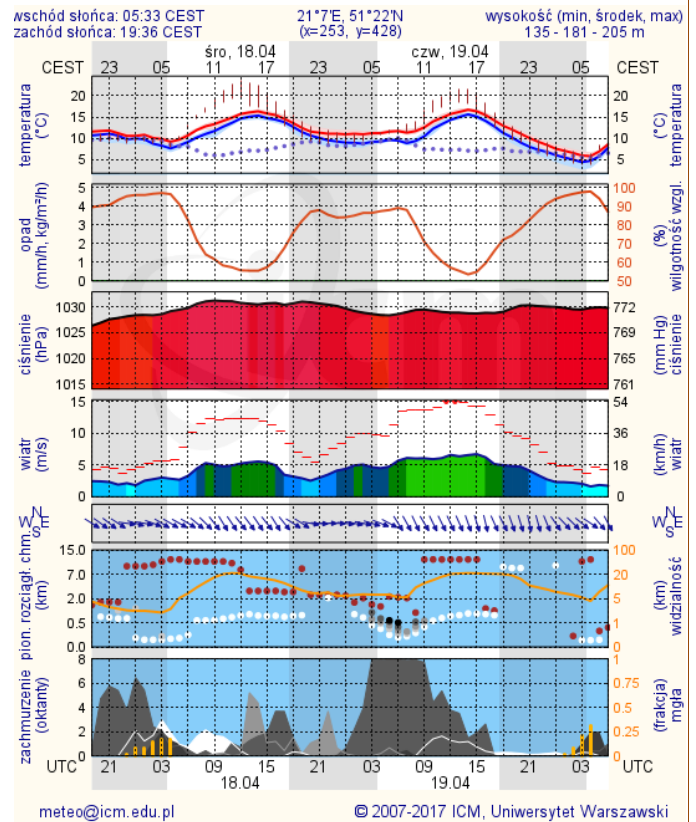

METEOROGRAMY

dla głównych miast województwa mazowieckiego:

Warszawa

Radom

Płock

Ciechanów