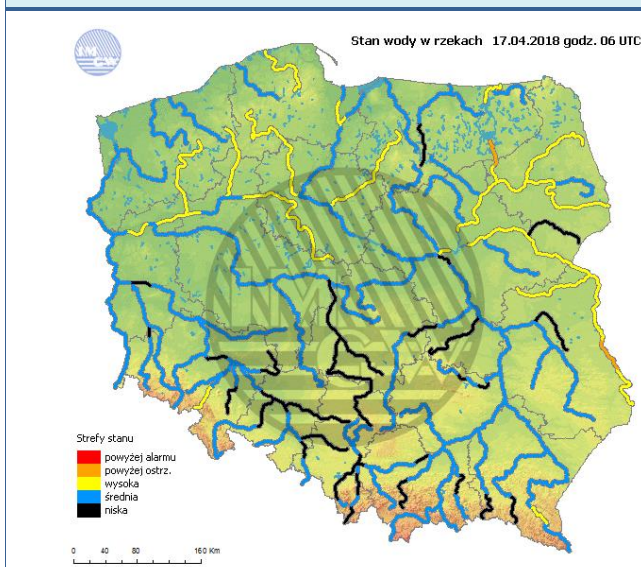

INFORMACJE HYDROLOGICZNO – METEOROLOGICZNE

Stan wody w rzekach

Rozkład dobowej sumy opadów

WOJEWÓDZKIE CENTRUM ZARZĄDZANIA KRYZYSOWEGO

Plac Bankowy 3/5, 00-950 Warszawa, tel.: (22) 595-13-00; 595-13-01; 987; fax.: (22) 620-19-40; 695-63-53;

www.mazowieckie.pl