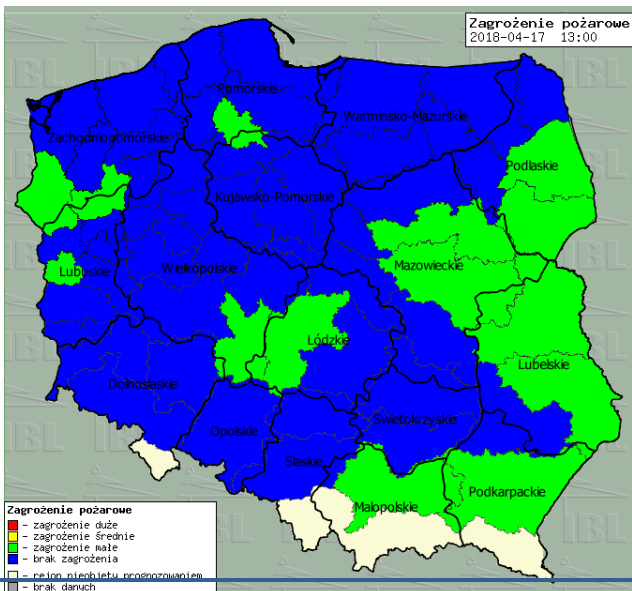

BIULETYN INFORMACYJNY NR 107/2018
za okres od 17.04.2018 r. od godz. 7.00 do 18.04.2018 r. do godz. 7.00

środa, dnia 18.04.2018 r.

Najważniejsze zdarzenia z minionej doby

1. **Ostrołęka** – ewakuacja ok. 1000 mieszkańców po odkopaniu niewypałów.

ZESTAWIENIE DANYCH STATYSTYCZNYCH

Za okres: 17 - 18.04.2018 r.

	KOMENDA STOŁECZNA POLICJI	W analizowanym okresie	Od początku roku
	1) Odnotowano wypadków	7	559
	2) Ofiary śmiertelne w wypadkach drogowych/ kolejowych/ lotniczych	0/0/0	28/8/0
	3) Osoby ranne w wypadkach drogowych/kolejowych/lotniczych	9/0/0	667/4/0
	4) Utonięcia /wychłodzenia	0/0	4/3
	KOMENDA WOJEWÓDZKA POLICJI	W analizowanym okresie	Od początku roku
	1) Odnotowano wypadków	3	530
	2) Ofiary śmiertelne w wypadkach drogowych/ kolejowych/ lotniczych	0/0/0	53/4/0
	3) Osoby ranne w wypadkach drogowych/kolejowych/lotniczych	5/0/0	622/0/0
	4) Utonięcia/wychłodzenia	0/0	3/6
	KOMENDA WOJEWÓDZKA PAŃSTWOWEJ STRAŻY POŻARNEJ	W analizowanym okresie	Od początku roku
	1) Liczba pożarów	25	6625
	2) Ofiary śmiertelne w pożarach/zaczadzenia	0/0	19/6
	3) Osoby ranne w pożarach/podtrute CO	0/0	150/13
	NADWIŚLAŃSKI ODDZIAŁ STRAŻY GRANICZNEJ	W dniu 17.04.2018	Od 01.01.2018
	1) Ruch graniczny: schengen/non-schengen	36260/17795	3353691/1789767
	2) Złożone wnioski o nadanie statusu uchodźcy	2	65
	3) Cudzoziemcy, którym odmówiono wjazdu do RP/zatrzymano	2/6	255/390

www.mazowieckie.pl

Prognoza pogody dla Polski na dziś

Prognoza pogody dla Polski na jutro

Zagrożenie pożarowe lasów

Ostrzeżenia METEO/HYDRO

BRAK

METEOROGRAMY

dla głównych miast województwa mazowieckiego:

Warszawa

Radom

Płock

Ciechanów