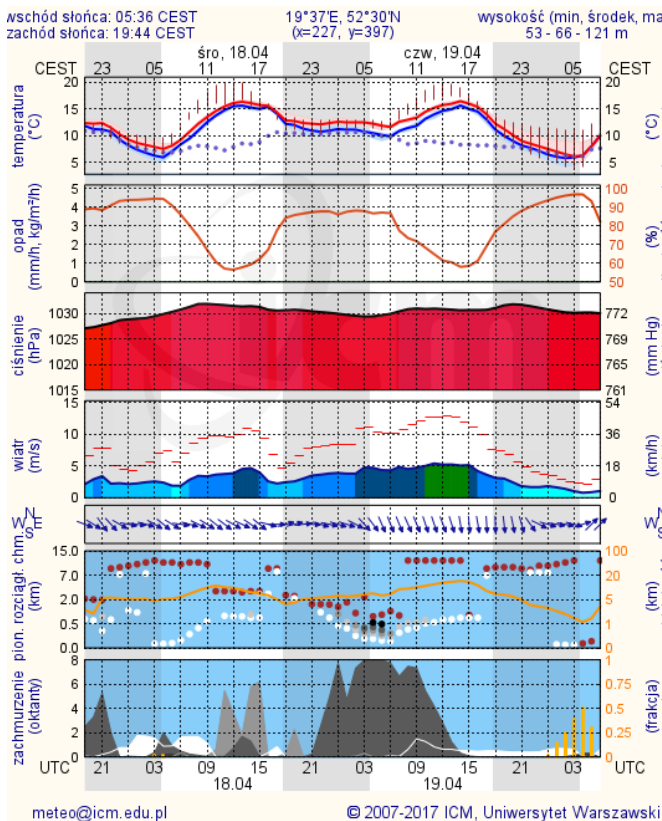

METEOROGRAMY

dla głównych miast województwa mazowieckiego:

Warszawa

Radom

Płock

Ciechanów