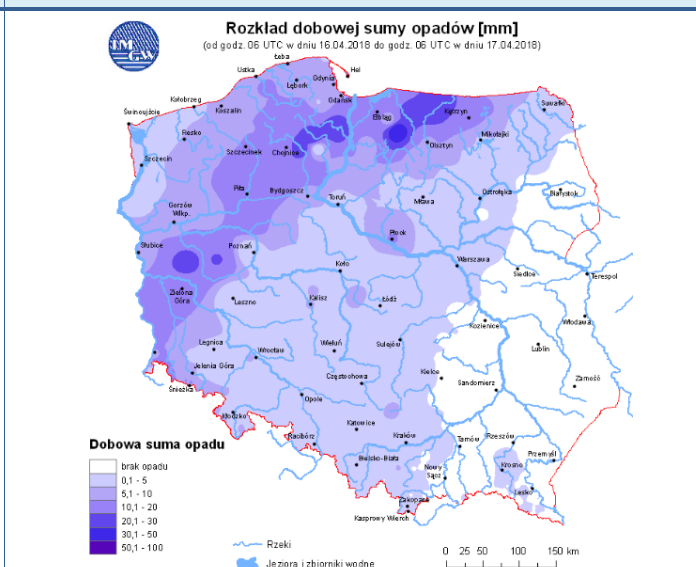

INFORMACJE HYDROLOGICZNO – METEOROLOGICZNE

Stan wody w rzekach

Rozkład dobowej sumy opadów

WOJEWÓDZKIE CENTRUM ZARZĄDZANIA KRYZYSOWEGO

Plac Bankowy 3/5, 00-950 Warszawa, tel.: (22) 595-13-00; 595-13-01; 987; fax.: (22) 620-19-40; 695-63-53;

www.mazowieckie.pl