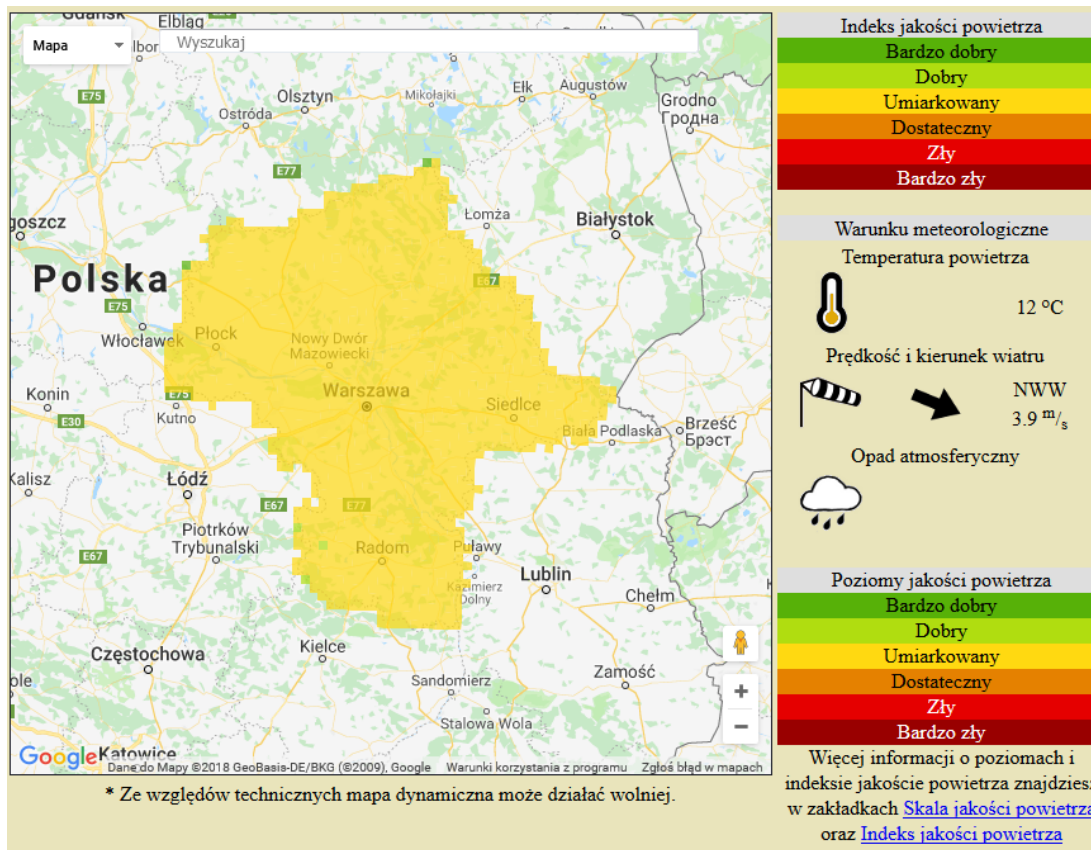

INFORMACJE HYDROLOGICZNO – METEOROLOGICZNE

Stan wody w rzekach

Rozkład dobowej sumy opadów

WOJEWÓDZKIE CENTRUM ZARZĄDZANIA KRYZYSOWEGO

Plac Bankowy 3/5, 00-950 Warszawa, tel.: (22) 595-13-00; 595-13-01; 987; fax.: (22) 620-19-40; 695-63-53;

www.mazowieckie.pl