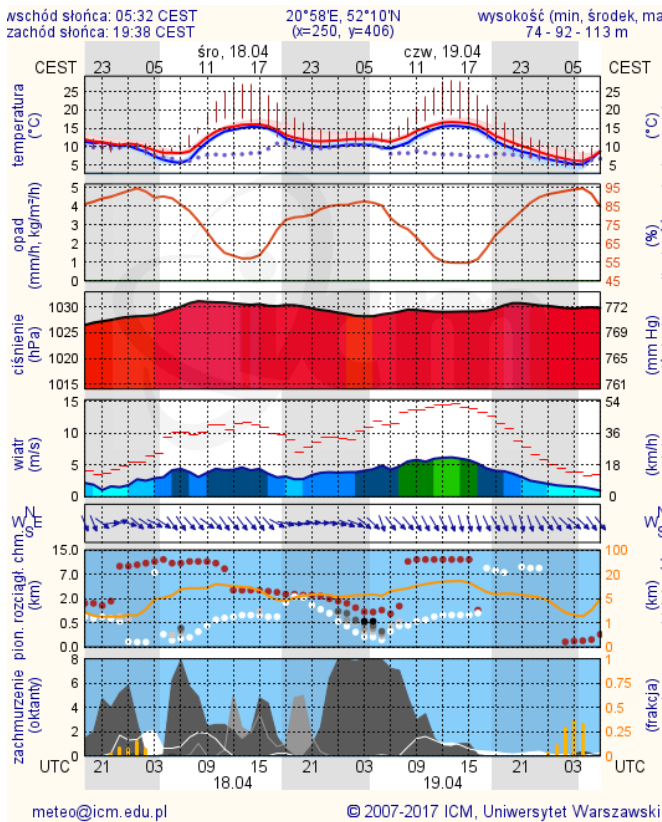

METEOROGRAMY

dla głównych miast województwa mazowieckiego:

Warszawa