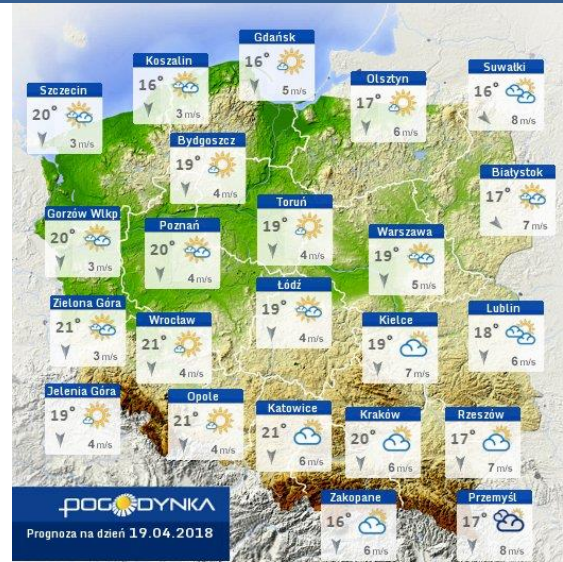

Prognoza pogody dla Polski na jutro