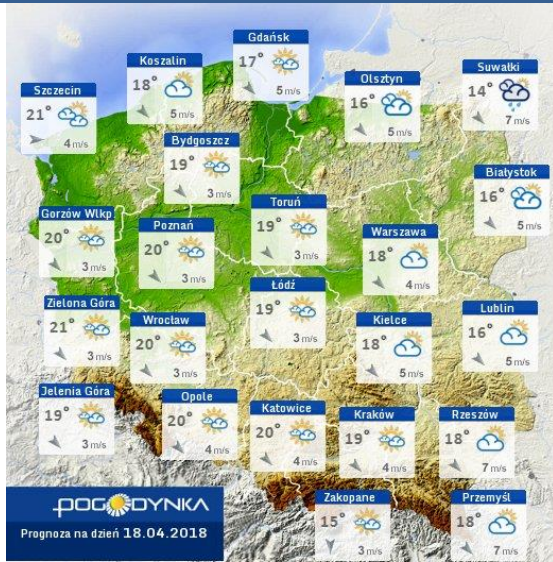

Prognoza pogody dla Polski na dziś