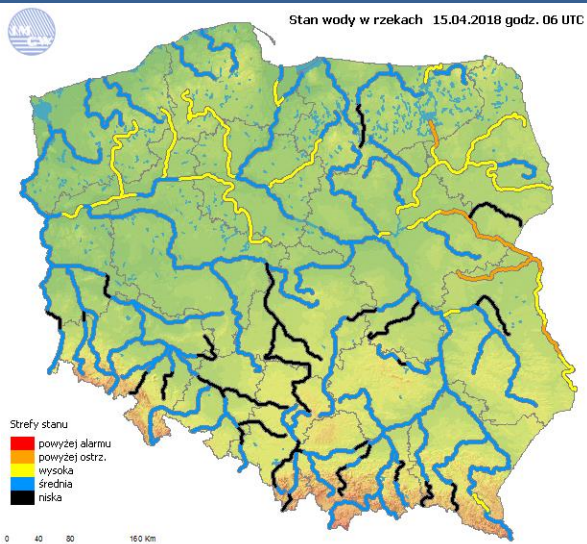

INFORMACJE HYDROLOGICZNO – METEOROLOGICZNE

Stan wody w rzekach