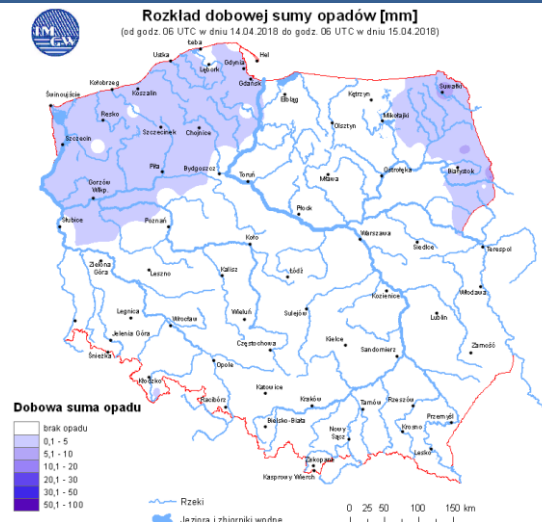

Rozkład dobowej sumy opadów

WOJEWÓDZKIE CENTRUM ZARZĄDZANIA KRYZYSOWEGO

Plac Bankowy 3/5, 00-950 Warszawa, tel.: (22) 595-13-00; 595-13-01; 987; fax.: (22) 620-19-40; 695-63-53;

www.mazowieckie.pl