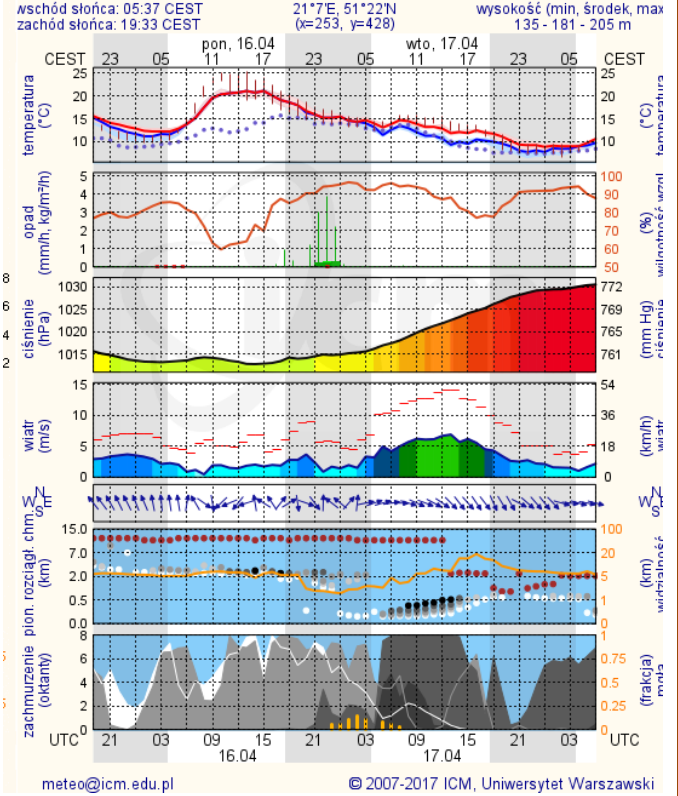

BIULETYN INFORMACYJNY NR 105/2018
za okres od 15.04.2018 r. od godz. 7.00 do 16.04.2018 r. do godz. 7.00

poniedziałek, dnia 16.04.2018 r.

Najważniejsze zdarzenia z minionej doby

1. **Michałów**, pow. wołomiński - pożar budynku gospodarczego murowanego, jedna ofiara śmiertelna.
2. **Wilcza Góra**, pow. piaseczyński – pożar poddasza budynku jednorodzinnego, jedna osoba podtruta gazami pożarowymi
3. **Pionki**, pow. radomski – zatrucie tlenkiem węgla u trojczków w wieku 7 lat.

ZESTAWIENIE DANYCH STATYSTYCZNYCH
Za okres: 15 - 16.04.2018 r.

	KOMENDA STOŁECZNA POLICJI	W analizowanym okresie	Od początku roku
	1) Odnotowano wypadków	9	547
	2) Ofiary śmiertelne w wypadkach drogowych/ kolejowych/ lotniczych	0/0/0	28/8/0
	3) Osoby ranne w wypadkach drogowych/kolejowych/lotniczych	10/0/0	653/4/0
	4) Utonięcia /wychłodzenia	0/0	4/3
	KOMENDA WOJEWÓDZKA POLICJI	W analizowanym okresie	Od początku roku
	1) Odnotowano wypadków	4	520
	2) Ofiary śmiertelne w wypadkach drogowych/ kolejowych/ lotniczych	0/0/0	53/4/0
	3) Osoby ranne w wypadkach drogowych/kolejowych/lotniczych	6/0/0	609/0/0
	4) Utonięcia/wychłodzenia	0/0	3/6
	KOMENDA WOJEWÓDZKA PAŃSTWOWEJ STRAŻY POŻARNEJ	W analizowanym okresie	Od początku roku
	1) Liczba pożarów	143	6533
	2) Ofiary śmiertelne w pożarach/zaczadzenia	1/0	19/6
	3) Osoby ranne w pożarach/podtrute CO	0/0	150/13
	NADWIŚLAŃSKI ODDZIAŁ STRAŻY GRANICZNEJ	W dniu 15.04.2018	Od 01.01.2018
	1) Ruch graniczny: schengen/non-schengen	35555/20205	3275787/1752024
	2) Złożone wnioski o nadanie statusu uchodźcy	0	58
	3) Cudzoziemcy, którym odmówiono wjazdu do RP/zatrzymano	1/2	254/382

www.mazowieckie.pl

Prognoza pogody dla Polski na dziś

Prognoza pogody dla Polski na jutro

Zagrożenie pożarowe lasów

Ostrzeżenia METEO/HYDRO

BRAK

METEOROGRAMY

dla głównych miast województwa mazowieckiego:

Warszawa

Radom

Płock

Ciechanów

Ostrołęka

Siedlce