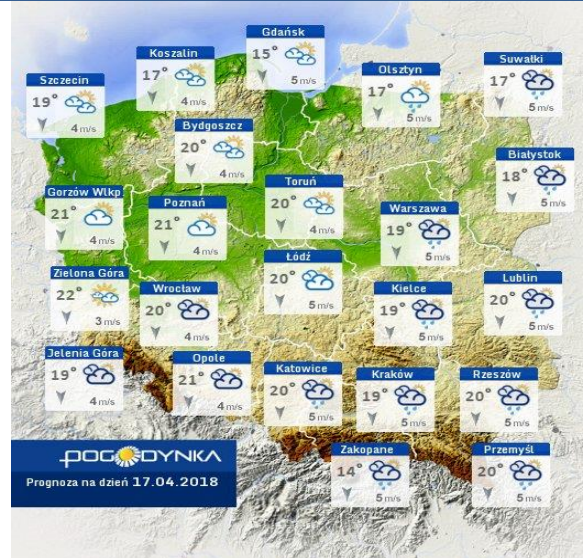

Prognoza pogody dla Polski na jutro