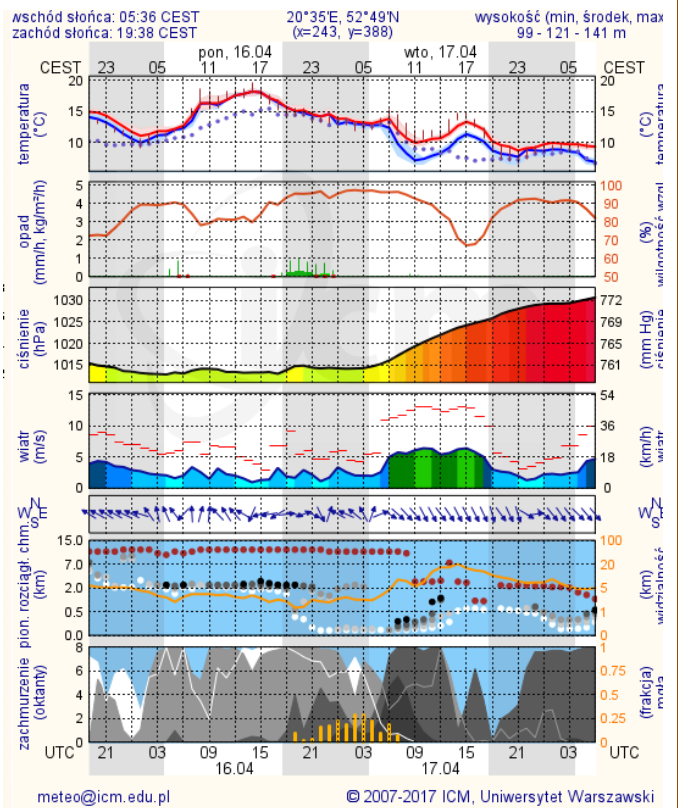

BIULETYN INFORMACYJNY NR 105/2018
za okres od 15.04.2018 r. od godz. 7.00 do 16.04.2018 r. do godz. 7.00

poniedziałek, dnia 16.04.2018 r.

Najważniejsze zdarzenia z minionej doby

1. **Michałów**, pow. wołomiński - pożar budynku gospodarczego murowanego, jedna ofiara śmiertelna.
2. **Wilcza Góra**, pow. piaseczyński – pożar poddasza budynku jednorodzinnego, jedna osoba podtruta gazami pożarowymi
3. **Pionki**, pow. radomski – zatrucie tlenkiem węgla u trojczków w wieku 7 lat.

ZESTAWIENIE DANYCH STATYSTYCZNYCH
Za okres: 15 - 16.04.2018 r.

	KOMENDA STOŁECZNA POLICJI	W analizowanym okresie	Od początku roku
	1) Odnotowano wypadków	9	547
	2) Ofiary śmiertelne w wypadkach drogowych/ kolejowych/ lotniczych	0/0/0	28/8/0
	3) Osoby ranne w wypadkach drogowych/kolejowych/lotniczych	10/0/0	653/4/0
	4) Utonięcia /wychłodzenia	0/0	4/3
	KOMENDA WOJEWÓDZKA POLICJI	W analizowanym okresie	Od początku roku
	1) Odnotowano wypadków	4	520
	2) Ofiary śmiertelne w wypadkach drogowych/ kolejowych/ lotniczych	0/0/0	53/4/0
	3) Osoby ranne w wypadkach drogowych/kolejowych/lotniczych	6/0/0	609/0/0
	4) Utonięcia/wychłodzenia	0/0	3/6
	KOMENDA WOJEWÓDZKA PAŃSTWOWEJ STRAŻY POŻARNEJ	W analizowanym okresie	Od początku roku
	1) Liczba pożarów	143	6533
	2) Ofiary śmiertelne w pożarach/zaczadzenia	1/0	19/6
	3) Osoby ranne w pożarach/podtrute CO	0/0	150/13
	NADWIŚLAŃSKI ODDZIAŁ STRAŻY GRANICZNEJ	W dniu 15.04.2018	Od 01.01.2018
	1) Ruch graniczny: schengen/non-schengen	35555/20205	3275787/1752024
	2) Złożone wnioski o nadanie statusu uchodźcy	0	58
	3) Cudzoziemcy, którym odmówiono wjazdu do RP/zatrzymano	1/2	254/382

Warszawa

Radom

Płock

Ciechanów

Ostrołęka

Siedlce