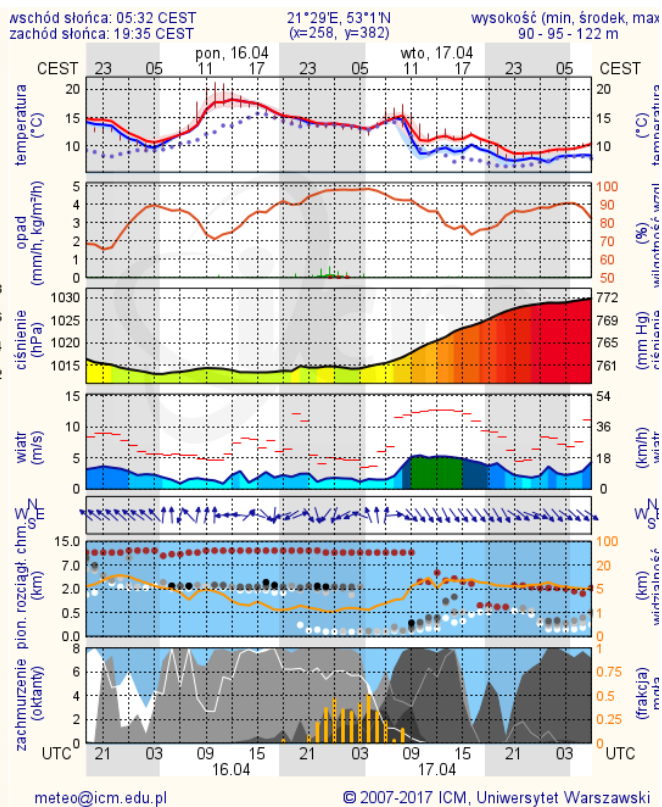

BIULETYN INFORMACYJNY NR 105/2018
za okres od 15.04.2018 r. od godz. 7.00 do 16.04.2018 r. do godz. 7.00

poniedziałek, dnia 16.04.2018 r.

Najważniejsze zdarzenia z minionej doby

1. **Michałów**, pow. wołomiński - pożar budynku gospodarczego murowanego, jedna ofiara śmiertelna.
2. **Wilcza Góra**, pow. piaseczyński – pożar poddasza budynku jednorodzinnego, jedna osoba podtruta gazami pożarowymi
3. **Pionki**, pow. radomski – zatrucie tlenkiem węgla u trojczków w wieku 7 lat.

ZESTAWIENIE DANYCH STATYSTYCZNYCH
Za okres: 15 - 16.04.2018 r.

	KOMENDA STOŁECZNA POLICJI	W analizowanym okresie	Od początku roku
	1) Odnotowano wypadków	9	547
	2) Ofiary śmiertelne w wypadkach drogowych/ kolejowych/ lotniczych	0/0/0	28/8/0
	3) Osoby ranne w wypadkach drogowych/kolejowych/lotniczych	10/0/0	653/4/0
	4) Utonięcia /wychłodzenia	0/0	4/3
	KOMENDA WOJEWÓDZKA POLICJI	W analizowanym okresie	Od początku roku
	1) Odnotowano wypadków	4	520
	2) Ofiary śmiertelne w wypadkach drogowych/ kolejowych/ lotniczych	0/0/0	53/4/0
	3) Osoby ranne w wypadkach drogowych/kolejowych/lotniczych	6/0/0	609/0/0
	4) Utonięcia/wychłodzenia	0/0	3/6
	KOMENDA WOJEWÓDZKA PAŃSTWOWEJ STRAŻY POŻARNEJ	W analizowanym okresie	Od początku roku
	1) Liczba pożarów	143	6533
	2) Ofiary śmiertelne w pożarach/zaczadzenia	1/0	19/6
	3) Osoby ranne w pożarach/podtrute CO	0/0	150/13
	NADWIŚLAŃSKI ODDZIAŁ STRAŻY GRANICZNEJ	W dniu 15.04.2018	Od 01.01.2018
	1) Ruch graniczny: schengen/non-schengen	35555/20205	3275787/1752024
	2) Złożone wnioski o nadanie statusu uchodźcy	0	58
	3) Cudzoziemcy, którym odmówiono wjazdu do RP/zatrzymano	1/2	254/382

Warszawa

Radom

Płock

Ciechanów

Ostrołęka

Siedlce