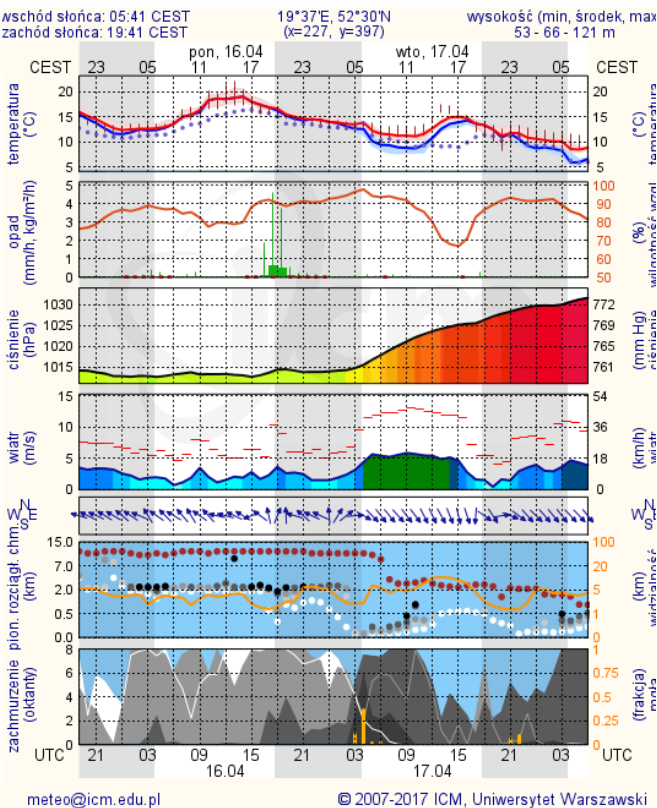

BIULETYN INFORMACYJNY NR 105/2018
za okres od 15.04.2018 r. od godz. 7.00 do 16.04.2018 r. do godz. 7.00

poniedziałek, dnia 16.04.2018 r.

Najważniejsze zdarzenia z minionej doby

1. **Michałów**, pow. wołomiński - pożar budynku gospodarczego murowanego, jedna ofiara śmiertelna.
2. **Wilcza Góra**, pow. piaseczyński – pożar poddasza budynku jednorodzinnego, jedna osoba podtruta gazami pożarowymi
3. **Pionki**, pow. radomski – zatrucie tlenkiem węgla u trojczków w wieku 7 lat.

ZESTAWIENIE DANYCH STATYSTYCZNYCH
Za okres: 15 - 16.04.2018 r.

	KOMENDA STOŁECZNA POLICJI	W analizowanym okresie	Od początku roku
	1) Odnotowano wypadków	9	547
	2) Ofiary śmiertelne w wypadkach drogowych/ kolejowych/ lotniczych	0/0/0	28/8/0
	3) Osoby ranne w wypadkach drogowych/kolejowych/lotniczych	10/0/0	653/4/0
	4) Utonięcia /wychłodzenia	0/0	4/3
	KOMENDA WOJEWÓDZKA POLICJI	W analizowanym okresie	Od początku roku
	1) Odnotowano wypadków	4	520
	2) Ofiary śmiertelne w wypadkach drogowych/ kolejowych/ lotniczych	0/0/0	53/4/0
	3) Osoby ranne w wypadkach drogowych/kolejowych/lotniczych	6/0/0	609/0/0
	4) Utonięcia/wychłodzenia	0/0	3/6
	KOMENDA WOJEWÓDZKA PAŃSTWOWEJ STRAŻY POŻARNEJ	W analizowanym okresie	Od początku roku
	1) Liczba pożarów	143	6533
	2) Ofiary śmiertelne w pożarach/zaczadzenia	1/0	19/6
	3) Osoby ranne w pożarach/podtrute CO	0/0	150/13
	NADWIŚLAŃSKI ODDZIAŁ STRAŻY GRANICZNEJ	W dniu 15.04.2018	Od 01.01.2018
	1) Ruch graniczny: schengen/non-schengen	35555/20205	3275787/1752024
	2) Złożone wnioski o nadanie statusu uchodźcy	0	58
	3) Cudzoziemcy, którym odmówiono wjazdu do RP/zatrzymano	1/2	254/382

www.mazowieckie.pl

Prognoza pogody dla Polski na dziś

Prognoza pogody dla Polski na jutro

Zagrożenie pożarowe lasów

Ostrzeżenia METEO/HYDRO

BRAK

METEOROGRAMY

dla głównych miast województwa mazowieckiego:

Warszawa

Radom

Płock

Ciechanów

Ostrołęka

Siedlce