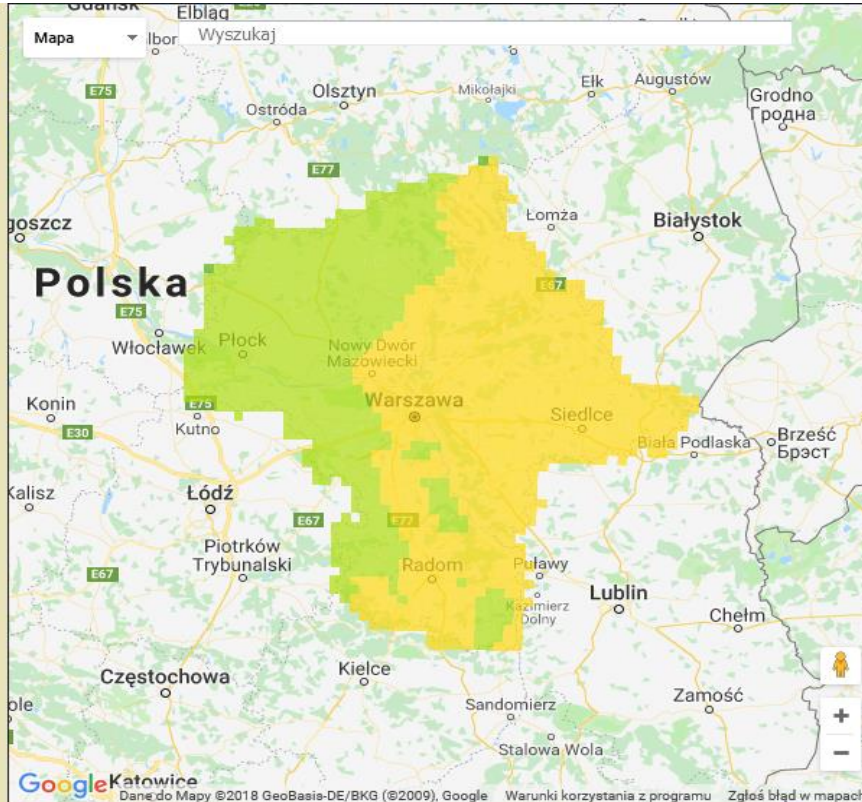

PROGNOZA, JAKOŚCI POWIETRZA NA DZIŚ

Śred. 24h
Max 1h
1h*

* Ze względów technicznych mapa dynamiczna może działać wolniej.

Indeks jakości powietrza

Bardzo dobry
Dobry
Umiarkowany
Dostateczny
Zły
Bardzo zły

Warunki meteorologiczne

Temperatura powietrza
16 °C

Prędkość i kierunek wiatru
SSE
1.1 m/s

Opad atmosferyczny

Poziomy jakości powietrza

Bardzo dobry
Dobry
Umiarkowany
Dostateczny
Zły
Bardzo zły

Więcej informacji o poziomach i indeksie jakości powietrza znajdziesz w zakładkach [Skala jakości powietrza](#) oraz [Indeks jakości powietrza](#)