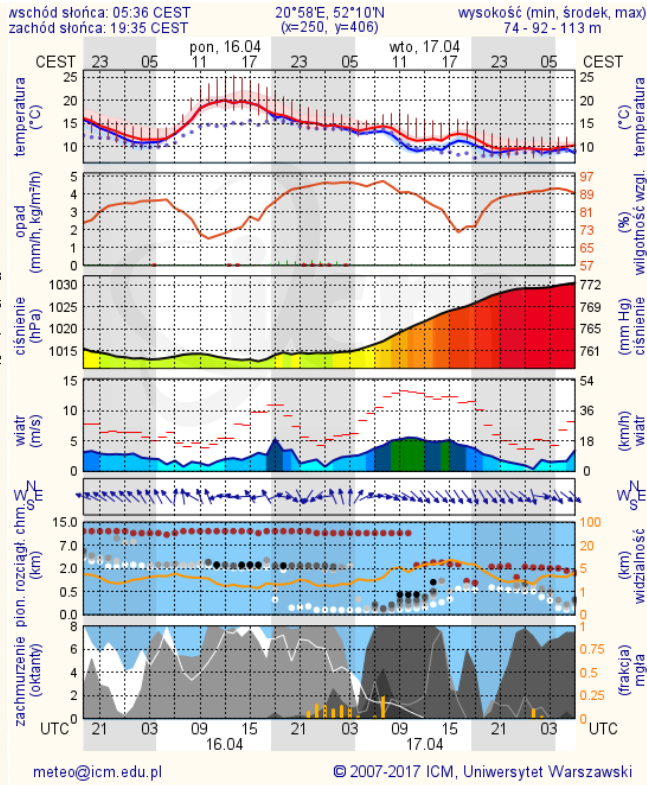

BIULETYN INFORMACYJNY NR 105/2018
za okres od 15.04.2018 r. od godz. 7.00 do 16.04.2018 r. do godz. 7.00

poniedziałek, dnia 16.04.2018 r.

Najważniejsze zdarzenia z minionej doby

1. **Michałów**, pow. wołomiński - pożar budynku gospodarczego murowanego, jedna ofiara śmiertelna.
2. **Wilcza Góra**, pow. piaseczyński – pożar poddasza budynku jednorodzinnego, jedna osoba podtruta gazami pożarowymi
3. **Pionki**, pow. radomski – zatrucie tlenkiem węgla u trojczków w wieku 7 lat.

ZESTAWIENIE DANYCH STATYSTYCZNYCH
Za okres: 15 - 16.04.2018 r.

	KOMENDA STOŁECZNA POLICJI	W analizowanym okresie	Od początku roku
	1) Odnotowano wypadków	9	547
	2) Ofiary śmiertelne w wypadkach drogowych/ kolejowych/ lotniczych	0/0/0	28/8/0
	3) Osoby ranne w wypadkach drogowych/kolejowych/lotniczych	10/0/0	653/4/0
	4) Utonięcia /wychłodzenia	0/0	4/3
	KOMENDA WOJEWÓDZKA POLICJI	W analizowanym okresie	Od początku roku
	1) Odnotowano wypadków	4	520
	2) Ofiary śmiertelne w wypadkach drogowych/ kolejowych/ lotniczych	0/0/0	53/4/0
	3) Osoby ranne w wypadkach drogowych/kolejowych/lotniczych	6/0/0	609/0/0
	4) Utonięcia/wychłodzenia	0/0	3/6
	KOMENDA WOJEWÓDZKA PAŃSTWOWEJ STRAŻY POŻARNEJ	W analizowanym okresie	Od początku roku
	1) Liczba pożarów	143	6533
	2) Ofiary śmiertelne w pożarach/zaczadzenia	1/0	19/6
	3) Osoby ranne w pożarach/podtrute CO	0/0	150/13
	NADWIŚLAŃSKI ODDZIAŁ STRAŻY GRANICZNEJ	W dniu 15.04.2018	Od 01.01.2018
	1) Ruch graniczny: schengen/non-schengen	35555/20205	3275787/1752024
	2) Złożone wnioski o nadanie statusu uchodźcy	0	58
	3) Cudzoziemcy, którym odmówiono wjazdu do RP/zatrzymano	1/2	254/382

www.mazowieckie.pl

Prognoza pogody dla Polski na dziś

Prognoza pogody dla Polski na jutro

Zagrożenie pożarowe lasów

Ostrzeżenia METEO/HYDRO

BRAK

METEOROGRAMY

dla głównych miast województwa mazowieckiego:

Warszawa

Radom

Płock

Ciechanów

Ostrołęka

Siedlce