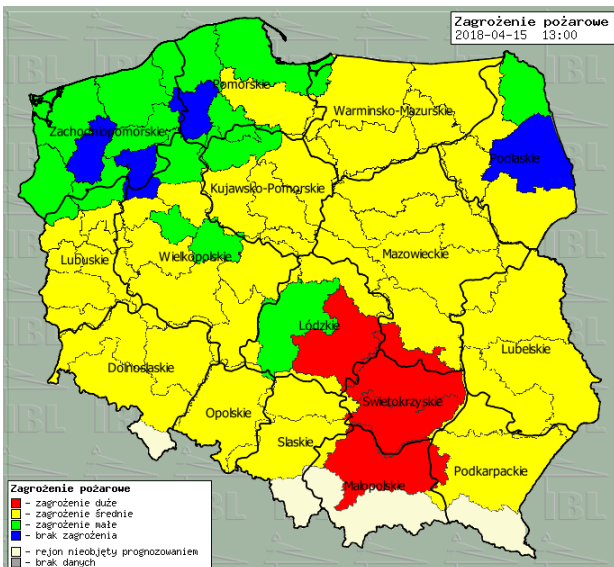

BIULETYN INFORMACYJNY NR 105/2018
za okres od 15.04.2018 r. od godz. 7.00 do 16.04.2018 r. do godz. 7.00

poniedziałek, dnia 16.04.2018 r.

Najważniejsze zdarzenia z minionej doby

1. **Michałów**, pow. wołomiński - pożar budynku gospodarczego murowanego, jedna ofiara śmiertelna.
2. **Wilcza Góra**, pow. piaseczyński – pożar poddasza budynku jednorodzinnego, jedna osoba podtruta gazami pożarowymi
3. **Pionki**, pow. radomski – zatrucie tlenkiem węgla u trojczków w wieku 7 lat.

ZESTAWIENIE DANYCH STATYSTYCZNYCH
Za okres: 15 - 16.04.2018 r.

	KOMENDA STOŁECZNA POLICJI	W analizowanym okresie	Od początku roku
	1) Odnotowano wypadków	9	547
	2) Ofiary śmiertelne w wypadkach drogowych/ kolejowych/ lotniczych	0/0/0	28/8/0
	3) Osoby ranne w wypadkach drogowych/kolejowych/lotniczych	10/0/0	653/4/0
	4) Utonięcia /wychłodzenia	0/0	4/3
	KOMENDA WOJEWÓDZKA POLICJI	W analizowanym okresie	Od początku roku
	1) Odnotowano wypadków	4	520
	2) Ofiary śmiertelne w wypadkach drogowych/ kolejowych/ lotniczych	0/0/0	53/4/0
	3) Osoby ranne w wypadkach drogowych/kolejowych/lotniczych	6/0/0	609/0/0
	4) Utonięcia/wychłodzenia	0/0	3/6
	KOMENDA WOJEWÓDZKA PAŃSTWOWEJ STRAŻY POŻARNEJ	W analizowanym okresie	Od początku roku
	1) Liczba pożarów	143	6533
	2) Ofiary śmiertelne w pożarach/zaczadzenia	1/0	19/6
	3) Osoby ranne w pożarach/podtrute CO	0/0	150/13
	NADWIŚLAŃSKI ODDZIAŁ STRAŻY GRANICZNEJ	W dniu 15.04.2018	Od 01.01.2018
	1) Ruch graniczny: schengen/non-schengen	35555/20205	3275787/1752024
	2) Złożone wnioski o nadanie statusu uchodźcy	0	58
	3) Cudzoziemcy, którym odmówiono wjazdu do RP/zatrzymano	1/2	254/382

www.mazowieckie.pl

Prognoza pogody dla Polski na dziś

Prognoza pogody dla Polski na jutro

Zagrożenie pożarowe lasów

Ostrzeżenia METEO/HYDRO

BRAK

METEOROGRAMY

dla głównych miast województwa mazowieckiego:

Warszawa

Radom

Płock

Ciechanów

Ostrołęka

Siedlce