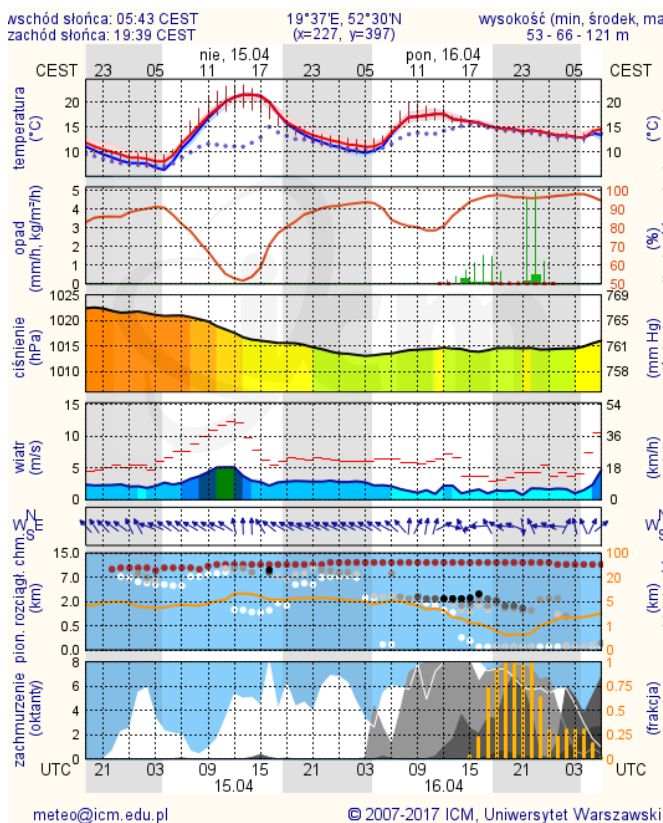

BIULETYN INFORMACYJNY NR 104/2018
za okres od 14.04.2018 r. od godz. 7.00 do 15.04.2018 r. do godz. 7.00

niedziela, dnia 15.04.2018 r.

Najważniejsze zdarzenia z minionej doby

1. **Sitne** (pow. wołomiński) – wypadek drogowy dwie osoby poniosły śmierć, dwie zostały ranne.
2. **Nowa Wola** (pow. piaseczyński) – wypadek drogowy dwie osoby poniosły śmierć, trzy zostały ranne.

ZESTAWIENIE DANYCH STATYSTYCZNYCH
Za okres: 14 - 15.04.2018 r.

	KOMENDA STOŁECZNA POLICJI	W analizowanym okresie	Od początku roku
	1) Odnotowano wypadków	18	538
	2) Ofiary śmiertelne w wypadkach drogowych/ kolejowych/ lotniczych	4/0/0	28/8/0
	3) Osoby ranne w wypadkach drogowych/kolejowych/lotniczych	30/0/0	643/4/0
	4) Utonięcia /wychłodzenia	0/0	4/3
	KOMENDA WOJEWÓDZKA POLICJI	W analizowanym okresie	Od początku roku
	1) Odnotowano wypadków	4	516
	2) Ofiary śmiertelne w wypadkach drogowych/ kolejowych/ lotniczych	0/0/0	53/4/0
	3) Osoby ranne w wypadkach drogowych/kolejowych/lotniczych	5/0/0	603/0/0
	4) Utonięcia/wychłodzenia	0/0	3/6
	KOMENDA WOJEWÓDZKA PAŃSTWOWEJ STRAŻY POŻARNEJ	W analizowanym okresie	Od początku roku
	1) Liczba pożarów	98	6390
	2) Ofiary śmiertelne w pożarach/zaczadzenia	0/0	18/6
	3) Osoby ranne w pożarach/podtrute CO	3/0	150/13
	NADWIŚLAŃSKI ODDZIAŁ STRAŻY GRANICZNEJ	W dniu 14.04.2018	Od 01.01.2018
	1) Ruch graniczny: schengen/non-schengen	30160/15973	3240232/1731819
	2) Złożone wnioski o nadanie statusu uchodźcy	0	58
	3) Cudzoziemcy, którym odmówiono wjazdu do RP/zatrzymano	2/3	253/380

INFORMACJE HYDROLOGICZNO – METEOROLOGICZNE

Stan wody w rzekach

Rozkład dobowej sumy opadów

Prognoza pogody dla Polski na dziś

Prognoza pogody dla Polski na jutro

Zagrożenie pożarowe lasów

Ostrzeżenia METEO/HYDRO

BRAK

METEOROGRAMY

dla głównych miast województwa mazowieckiego:

Warszawa

Radom

Płock

Ciechanów

Ostrołęka