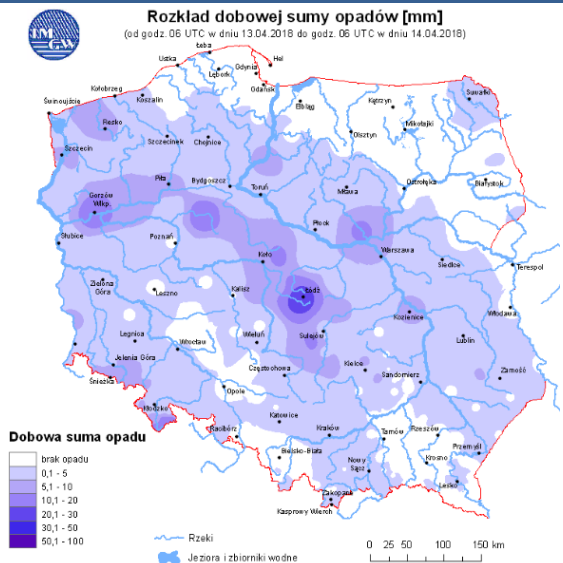

Rozkład dobowej sumy opadów