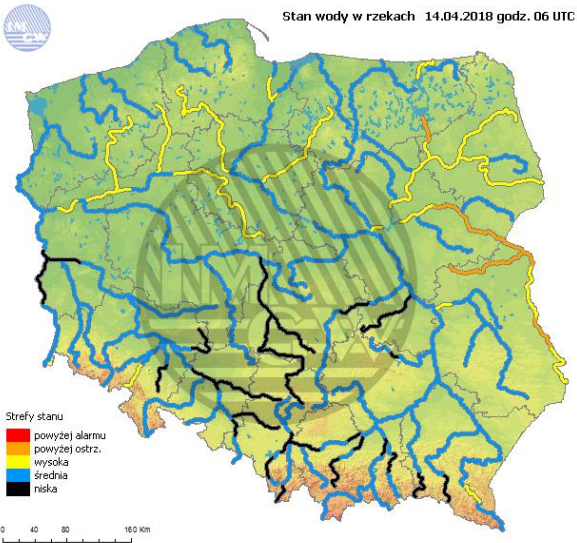

Wybierz datę: 2018-04-14, So  Zestawienie dobowe (średnie)- Stacje automatyczne

Stacja	Pomiar		O ₃ [$\mu\text{g}/\text{m}^3$]		NO ₂ [$\mu\text{g}/\text{m}^3$]	SO ₂ [$\mu\text{g}/\text{m}^3$]	CO [$\mu\text{g}/\text{m}^3$]		C ₆ H ₆ [$\mu\text{g}/\text{m}^3$]
	PM10 [$\mu\text{g}/\text{m}^3$] Pył zawieszony PM10 S24h	PM2.5 [$\mu\text{g}/\text{m}^3$] Pył zawieszony PM 2.5 S24h	Ozon S24h	S8 _{max}	Dwutlenek azotu S24h	Dwutlenek siarki S24h	Tlenek węgla S24h	S8 _{max}	Benzen S24h
Belsk-IGFPAN			79.5	108	7.4	3.3	225	245	
Granica-KPN			28.1	51.1	23.2	1			
Guty Duże			78.6	98.7	3.2	2.2			
Konstancin-Jeziorna	24.7	16.4	49.1	89.4	16	6	855	937	
Legionowo-Zegrzyńska		13	52.2	89.4	12.8	4.5			
Otwock-Brzozowa		20.6	45.3	90.2	14.5	5.3	831	934	
Piastów-Pułaskiego		11.3	41.4	70.8	25.6	3.4			
Płock-Gimnazjum			59.4	79	15	3.4	249	304	0.3
Płock-Reja	29.5	19.5	64.5	85.9	12	1.8	401	427	0.5
Radom-Tochtermana	30.1	21.4	49.2	88.3	24.6	2.2	623	782	0.4
Siedlce-Konarskiego	31.2	20.7							
Warszawa-Komunikacyjna	58.8	27.3			63.2		528	763	1.1
Warszawa-Marszałkowska									
Warszawa-Podleśna			55.6	96.9					
Warszawa-Targówek	29	17.9	47	80.8	27.8	2.8			
Warszawa-Ursynów	27.7	17.9	57.3	99.9	11.6	2.3			
Żyrardów-Roosevelta	33.4	21.3							

PROGNOZA, JAKOŚCI POWIETRZA NA DZIŚ

WOJEWÓDZKIE CENTRUM ZARZĄDZANIA KRYZYSOWEGO

Plac Bankowy 3/5, 00-950 Warszawa, tel.: (22) 595-13-00; 595-13-01; 987; fax.: (22) 620-19-40; 695-63-53;

www.mazowieckie.pl

INFORMACJE HYDROLOGICZNO – METEOROLOGICZNE

Stan wody w rzekach

Rozkład dobowej sumy opadów

Prognoza pogody dla Polski na dziś

Prognoza pogody dla Polski na jutro

Zagrożenie pożarowe lasów

Ostrzeżenia METEO/HYDRO