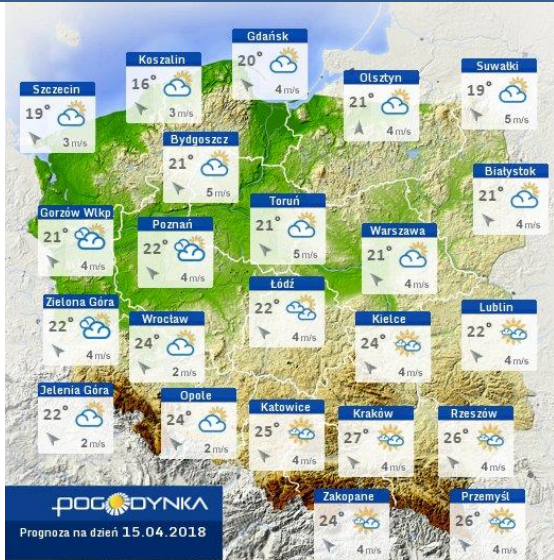

BIULETYN INFORMACYJNY NR 104/2018
za okres od 14.04.2018 r. od godz. 7.00 do 15.04.2018 r. do godz. 7.00

niedziela, dnia 15.04.2018 r.

Najważniejsze zdarzenia z minionej doby

1. **Sitne** (pow. wołomiński) – wypadek drogowy dwie osoby poniosły śmierć, dwie zostały ranne.
2. **Nowa Wola** (pow. piaseczyński) – wypadek drogowy dwie osoby poniosły śmierć, trzy zostały ranne.

Wybierz datę: 2018-04-14, So  Zestawienie dobowe (średnie)- Stacje automatyczne

Stacja	Pomiar		O ₃ [$\mu\text{g}/\text{m}^3$]		NO ₂ [$\mu\text{g}/\text{m}^3$]	SO ₂ [$\mu\text{g}/\text{m}^3$]	CO [$\mu\text{g}/\text{m}^3$]		C ₆ H ₆ [$\mu\text{g}/\text{m}^3$]
	PM10 [$\mu\text{g}/\text{m}^3$] Pył zawieszony PM10 S24h	PM2.5 [$\mu\text{g}/\text{m}^3$] Pył zawieszony PM 2.5 S24h	Ozon S24h	S8 _{max}	Dwutlenek azotu S24h	Dwutlenek siarki S24h	Tlenek węgla S24h	S8 _{max}	Benzen S24h
Belsk-IGFPAN			79.5	108	7.4	3.3	225	245	
Granica-KPN			28.1	51.1	23.2	1			
Guty Duże			78.6	98.7	3.2	2.2			
Konstancin-Jeziorna	24.7	16.4	49.1	89.4	16	6	855	937	
Legionowo-Zegrzyńska		13	52.2	89.4	12.8	4.5			
Otwock-Brzozowa		20.6	45.3	90.2	14.5	5.3	831	934	
Piastów-Pułaskiego		11.3	41.4	70.8	25.6	3.4			
Płock-Gimnazjum			59.4	79	15	3.4	249	304	0.3
Płock-Reja	29.5	19.5	64.5	85.9	12	1.8	401	427	0.5
Radom-Tochtermana	30.1	21.4	49.2	88.3	24.6	2.2	623	782	0.4
Siedlce-Konarskiego	31.2	20.7							
Warszawa-Komunikacyjna	58.8	27.3			63.2		528	763	1.1
Warszawa-Marszałkowska									
Warszawa-Podleśna			55.6	96.9					
Warszawa-Targówek	29	17.9	47	80.8	27.8	2.8			
Warszawa-Ursynów	27.7	17.9	57.3	99.9	11.6	2.3			
Żyrardów-Roosevelta	33.4	21.3							

INFORMACJE HYDROLOGICZNO – METEOROLOGICZNE

Stan wody w rzekach

Rozkład dobowej sumy opadów

Prognoza pogody dla Polski na dziś

Prognoza pogody dla Polski na jutro

Zagrożenie pożarowe lasów

Ostrzeżenia METEO/HYDRO

BRAK

METEOROGRAMY

dla głównych miast województwa mazowieckiego:

Warszawa

Radom

Płock

Ciechanów

Ostrołęka