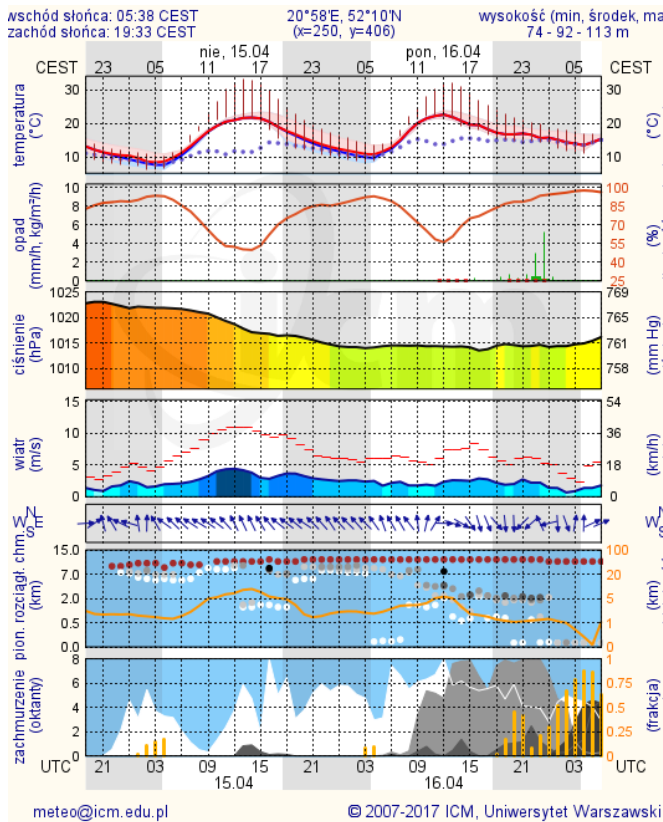

BIULETYN INFORMACYJNY NR 104/2018
za okres od 14.04.2018 r. od godz. 7.00 do 15.04.2018 r. do godz. 7.00

niedziela, dnia 15.04.2018 r.

Najważniejsze zdarzenia z minionej doby

1. **Sitne** (pow. wołomiński) – wypadek drogowy dwie osoby poniosły śmierć, dwie zostały ranne.
2. **Nowa Wola** (pow. piaseczyński) – wypadek drogowy dwie osoby poniosły śmierć, trzy zostały ranne.

ZESTAWIENIE DANYCH STATYSTYCZNYCH
Za okres: 14 - 15.04.2018 r.

	KOMENDA STOŁECZNA POLICJI	W analizowanym okresie	Od początku roku
	1) Odnotowano wypadków	18	538
	2) Ofiary śmiertelne w wypadkach drogowych/ kolejowych/ lotniczych	4/0/0	28/8/0
	3) Osoby ranne w wypadkach drogowych/kolejowych/lotniczych	30/0/0	643/4/0
	4) Utonięcia /wychłodzenia	0/0	4/3
	KOMENDA WOJEWÓDZKA POLICJI	W analizowanym okresie	Od początku roku
	1) Odnotowano wypadków	4	516
	2) Ofiary śmiertelne w wypadkach drogowych/ kolejowych/ lotniczych	0/0/0	53/4/0
	3) Osoby ranne w wypadkach drogowych/kolejowych/lotniczych	5/0/0	603/0/0
	4) Utonięcia/wychłodzenia	0/0	3/6
	KOMENDA WOJEWÓDZKA PAŃSTWOWEJ STRAŻY POŻARNEJ	W analizowanym okresie	Od początku roku
	1) Liczba pożarów	98	6390
	2) Ofiary śmiertelne w pożarach/zaczadzenia	0/0	18/6
	3) Osoby ranne w pożarach/podtrute CO	3/0	150/13
	NADWIŚLAŃSKI ODDZIAŁ STRAŻY GRANICZNEJ	W dniu 14.04.2018	Od 01.01.2018
	1) Ruch graniczny: schengen/non-schengen	30160/15973	3240232/1731819
	2) Złożone wnioski o nadanie statusu uchodźcy	0	58
	3) Cudzoziemcy, którym odmówiono wjazdu do RP/zatrzymano	2/3	253/380

INFORMACJE HYDROLOGICZNO – METEOROLOGICZNE

Stan wody w rzekach

Rozkład dobowej sumy opadów

Prognoza pogody dla Polski na dziś

Prognoza pogody dla Polski na jutro

Zagrożenie pożarowe lasów

Ostrzeżenia METEO/HYDRO

BRAK

METEOROGRAMY

dla głównych miast województwa mazowieckiego:

Warszawa

Radom

Płock

Ciechanów

Ostrołęka