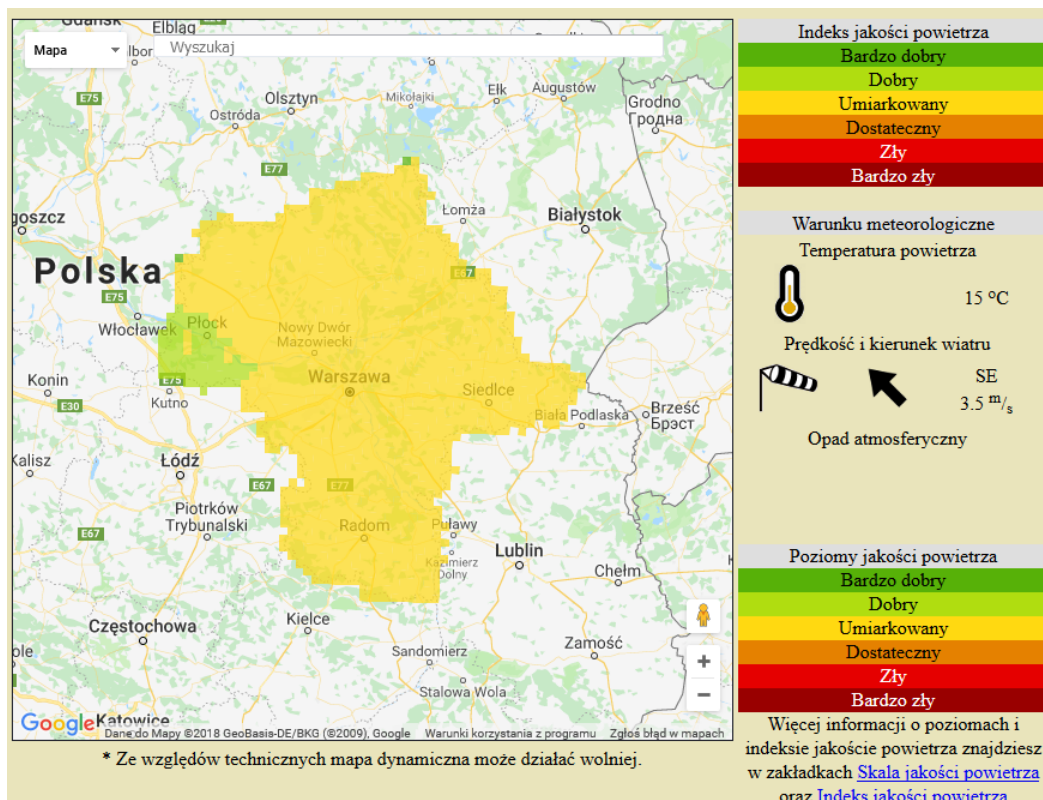

JAKOŚĆ POWIETRZA

Wyniki pomiarów zanieczyszczeń powietrza za minioną dobę [w $\mu\text{g}/\text{m}^3$] na automatycznych stacjach WIOŚ w Warszawie

Wybierz datę: 2018-04-14, So Zestawienie dobowe (średnie)- Stacje automatyczne

Stacja	Pomiar		O₃ [$\mu\text{g}/\text{m}^3$]		NO₂ [$\mu\text{g}/\text{m}^3$]	SO₂ [$\mu\text{g}/\text{m}^3$]	CO [$\mu\text{g}/\text{m}^3$]		C₆H₆ [$\mu\text{g}/\text{m}^3$]
	PM10 [$\mu\text{g}/\text{m}^3$] Pył zawieszony PM10 S24h	PM2.5 [$\mu\text{g}/\text{m}^3$] Pył zawieszony PM 2.5 S24h	Ozon S24h	S8_{max}	Dwutlenek azotu S24h	Dwutlenek siarki S24h	Tlenek węgla S24h	S8_{max}	Benzen S24h
Belsk-IGFPAN			79.5	108	7.4	3.3	225	245	
Granica-KPN			28.1	51.1	23.2	1			
Guty Duże			78.6	98.7	3.2	2.2			
Konstancin-Jeziorna	24.7	16.4	49.1	89.4	16	6	855	937	
Legionowo-Zegrzyńska		13	52.2	89.4	12.8	4.5			
Otwock-Brzozowa		20.6	45.3	90.2	14.5	5.3	831	934	
Piastów-Pułaskiego		11.3	41.4	70.8	25.6	3.4			
Płock-Gimnazjum			59.4	79	15	3.4	249	304	0.3
Płock-Reja	29.5	19.5	64.5	85.9	12	1.8	401	427	0.5
Radom-Tochtermana	30.1	21.4	49.2	88.3	24.6	2.2	623	782	0.4
Siedlce-Konarskiego	31.2	20.7							
Warszawa-Komunikacyjna	58.8	27.3			63.2		528	763	1.1
Warszawa-Marszałkowska									
Warszawa-Podleśna			55.6	96.9					
Warszawa-Targówek	29	17.9	47	80.8	27.8	2.8			
Warszawa-Ursynów	27.7	17.9	57.3	99.9	11.6	2.3			
Żyrardów-Roosevelta	33.4	21.3							

PROGNOZA, JAKOŚCI POWIETRZA NA DZIŚ

WOJEWÓDZKIE CENTRUM ZARZĄDZANIA KRYZYSOWEGO

Plac Bankowy 3/5, 00-950 Warszawa, tel.: (22) 595-13-00; 595-13-01; 987; fax.: (22) 620-19-40; 695-63-53;

www.mazowieckie.pl