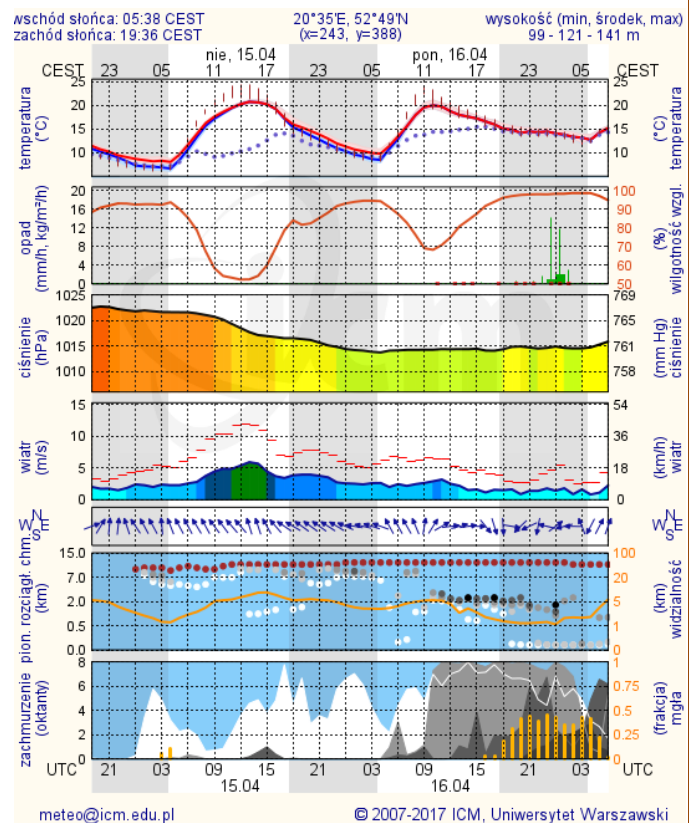

BIULETYN INFORMACYJNY NR 104/2018
za okres od 14.04.2018 r. od godz. 7.00 do 15.04.2018 r. do godz. 7.00

niedziela, dnia 15.04.2018 r.

Najważniejsze zdarzenia z minionej doby

1. **Sitne** (pow. wołomiński) – wypadek drogowy dwie osoby poniosły śmierć, dwie zostały ranne.
2. **Nowa Wola** (pow. piaseczyński) – wypadek drogowy dwie osoby poniosły śmierć, trzy zostały ranne.

ZESTAWIENIE DANYCH STATYSTYCZNYCH
Za okres: 14 - 15.04.2018 r.

	KOMENDA STOŁECZNA POLICJI	W analizowanym okresie	Od początku roku
	1) Odnotowano wypadków	18	538
	2) Ofiary śmiertelne w wypadkach drogowych/ kolejowych/ lotniczych	4/0/0	28/8/0
	3) Osoby ranne w wypadkach drogowych/kolejowych/lotniczych	30/0/0	643/4/0
	4) Utonięcia /wychłodzenia	0/0	4/3
	KOMENDA WOJEWÓDZKA POLICJI	W analizowanym okresie	Od początku roku
	1) Odnotowano wypadków	4	516
	2) Ofiary śmiertelne w wypadkach drogowych/ kolejowych/ lotniczych	0/0/0	53/4/0
	3) Osoby ranne w wypadkach drogowych/kolejowych/lotniczych	5/0/0	603/0/0
	4) Utonięcia/wychłodzenia	0/0	3/6
	KOMENDA WOJEWÓDZKA PAŃSTWOWEJ STRAŻY POŻARNEJ	W analizowanym okresie	Od początku roku
	1) Liczba pożarów	98	6390
	2) Ofiary śmiertelne w pożarach/zaczadzenia	0/0	18/6
	3) Osoby ranne w pożarach/podtrute CO	3/0	150/13
	NADWIŚLAŃSKI ODDZIAŁ STRAŻY GRANICZNEJ	W dniu 14.04.2018	Od 01.01.2018
	1) Ruch graniczny: schengen/non-schengen	30160/15973	3240232/1731819
	2) Złożone wnioski o nadanie statusu uchodźcy	0	58
	3) Cudzoziemcy, którym odmówiono wjazdu do RP/zatrzymano	2/3	253/380

BRAK

METEOROGRAMY

dla głównych miast województwa mazowieckiego:

Warszawa

Radom

Płock

Ciechanów

Ostrołęka