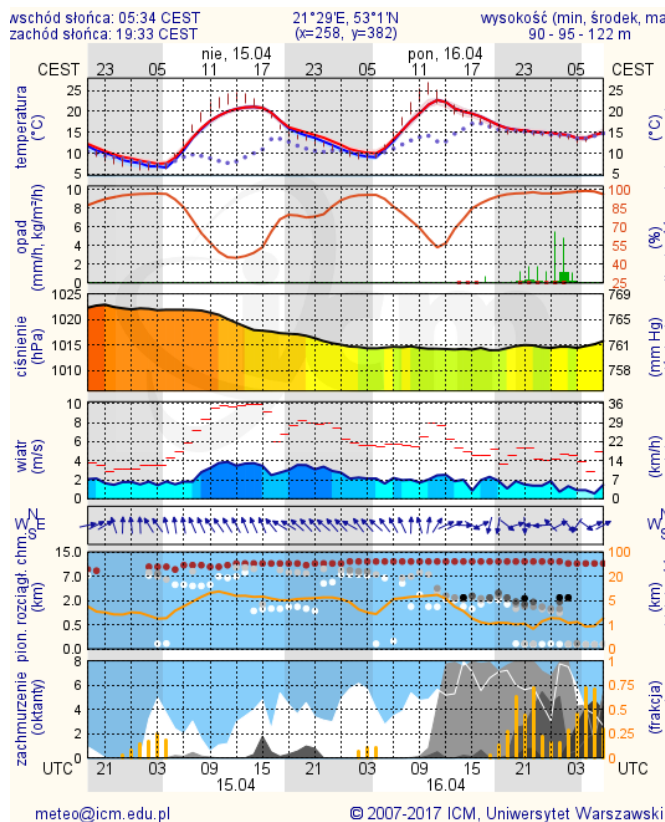

BIULETYN INFORMACYJNY NR 104/2018
za okres od 14.04.2018 r. od godz. 7.00 do 15.04.2018 r. do godz. 7.00

niedziela, dnia 15.04.2018 r.

Najważniejsze zdarzenia z minionej doby

1. **Sitne** (pow. wołomiński) – wypadek drogowy dwie osoby poniosły śmierć, dwie zostały ranne.
2. **Nowa Wola** (pow. piaseczyński) – wypadek drogowy dwie osoby poniosły śmierć, trzy zostały ranne.

ZESTAWIENIE DANYCH STATYSTYCZNYCH
Za okres: 14 - 15.04.2018 r.

	KOMENDA STOŁECZNA POLICJI	W analizowanym okresie	Od początku roku
	1) Odnotowano wypadków	18	538
	2) Ofiary śmiertelne w wypadkach drogowych/ kolejowych/ lotniczych	4/0/0	28/8/0
	3) Osoby ranne w wypadkach drogowych/kolejowych/lotniczych	30/0/0	643/4/0
	4) Utonięcia /wychłodzenia	0/0	4/3
	KOMENDA WOJEWÓDZKA POLICJI	W analizowanym okresie	Od początku roku
	1) Odnotowano wypadków	4	516
	2) Ofiary śmiertelne w wypadkach drogowych/ kolejowych/ lotniczych	0/0/0	53/4/0
	3) Osoby ranne w wypadkach drogowych/kolejowych/lotniczych	5/0/0	603/0/0
	4) Utonięcia/wychłodzenia	0/0	3/6
	KOMENDA WOJEWÓDZKA PAŃSTWOWEJ STRAŻY POŻARNEJ	W analizowanym okresie	Od początku roku
	1) Liczba pożarów	98	6390
	2) Ofiary śmiertelne w pożarach/zaczadzenia	0/0	18/6
	3) Osoby ranne w pożarach/podtrute CO	3/0	150/13
	NADWIŚLAŃSKI ODDZIAŁ STRAŻY GRANICZNEJ	W dniu 14.04.2018	Od 01.01.2018
	1) Ruch graniczny: schengen/non-schengen	30160/15973	3240232/1731819
	2) Złożone wnioski o nadanie statusu uchodźcy	0	58
	3) Cudzoziemcy, którym odmówiono wjazdu do RP/zatrzymano	2/3	253/380

BRAK

METEOROGRAMY

dla głównych miast województwa mazowieckiego:

Warszawa

Radom

Płock

Ciechanów

Ostrołęka