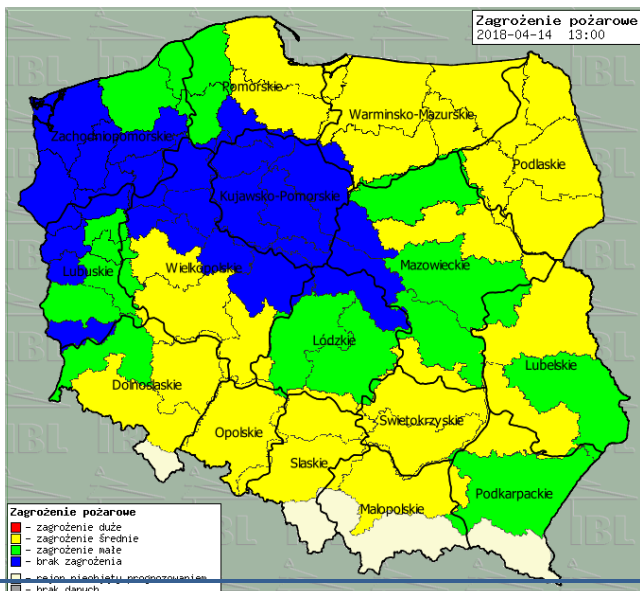

BIULETYN INFORMACYJNY NR 104/2018
za okres od 14.04.2018 r. od godz. 7.00 do 15.04.2018 r. do godz. 7.00

niedziela, dnia 15.04.2018 r.

Najważniejsze zdarzenia z minionej doby

1. **Sitne** (pow. wołomiński) – wypadek drogowy dwie osoby poniosły śmierć, dwie zostały ranne.
2. **Nowa Wola** (pow. piaseczyński) – wypadek drogowy dwie osoby poniosły śmierć, trzy zostały ranne.

ZESTAWIENIE DANYCH STATYSTYCZNYCH
Za okres: 14 - 15.04.2018 r.

	KOMENDA STOŁECZNA POLICJI	W analizowanym okresie	Od początku roku
	1) Odnotowano wypadków	18	538
	2) Ofiary śmiertelne w wypadkach drogowych/ kolejowych/ lotniczych	4/0/0	28/8/0
	3) Osoby ranne w wypadkach drogowych/kolejowych/lotniczych	30/0/0	643/4/0
	4) Utonięcia /wychłodzenia	0/0	4/3
	KOMENDA WOJEWÓDZKA POLICJI	W analizowanym okresie	Od początku roku
	1) Odnotowano wypadków	4	516
	2) Ofiary śmiertelne w wypadkach drogowych/ kolejowych/ lotniczych	0/0/0	53/4/0
	3) Osoby ranne w wypadkach drogowych/kolejowych/lotniczych	5/0/0	603/0/0
	4) Utonięcia/wychłodzenia	0/0	3/6
	KOMENDA WOJEWÓDZKA PAŃSTWOWEJ STRAŻY POŻARNEJ	W analizowanym okresie	Od początku roku
	1) Liczba pożarów	98	6390
	2) Ofiary śmiertelne w pożarach/zaczadzenia	0/0	18/6
	3) Osoby ranne w pożarach/podtrute CO	3/0	150/13
	NADWIŚLAŃSKI ODDZIAŁ STRAŻY GRANICZNEJ	W dniu 14.04.2018	Od 01.01.2018
	1) Ruch graniczny: schengen/non-schengen	30160/15973	3240232/1731819
	2) Złożone wnioski o nadanie statusu uchodźcy	0	58
	3) Cudzoziemcy, którym odmówiono wjazdu do RP/zatrzymano	2/3	253/380

INFORMACJE HYDROLOGICZNO – METEOROLOGICZNE

Stan wody w rzekach

Rozkład dobowej sumy opadów

Prognoza pogody dla Polski na dziś

Prognoza pogody dla Polski na jutro

Zagrożenie pożarowe lasów

Ostrzeżenia METEO/HYDRO

BRAK

METEOROGRAMY

dla głównych miast województwa mazowieckiego:

Warszawa

Radom

Płock

Ciechanów

Ostrołęka