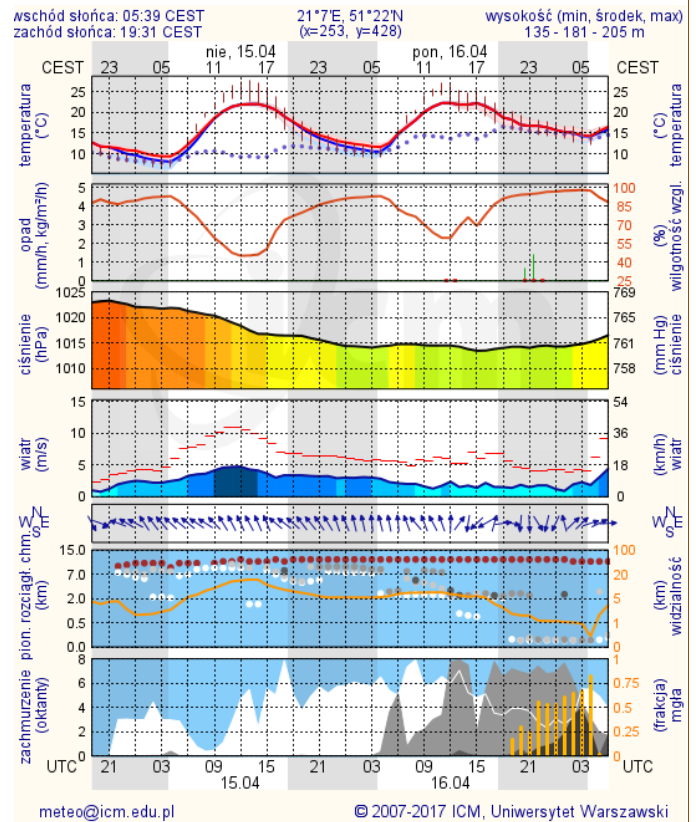

BIULETYN INFORMACYJNY NR 104/2018
za okres od 14.04.2018 r. od godz. 7.00 do 15.04.2018 r. do godz. 7.00

niedziela, dnia 15.04.2018 r.

Najważniejsze zdarzenia z minionej doby

1. **Sitne** (pow. wołomiński) – wypadek drogowy dwie osoby poniosły śmierć, dwie zostały ranne.
2. **Nowa Wola** (pow. piaseczyński) – wypadek drogowy dwie osoby poniosły śmierć, trzy zostały ranne.

ZESTAWIENIE DANYCH STATYSTYCZNYCH
Za okres: 14 - 15.04.2018 r.

	KOMENDA STOŁECZNA POLICJI	W analizowanym okresie	Od początku roku
	1) Odnotowano wypadków	18	538
	2) Ofiary śmiertelne w wypadkach drogowych/ kolejowych/ lotniczych	4/0/0	28/8/0
	3) Osoby ranne w wypadkach drogowych/kolejowych/lotniczych	30/0/0	643/4/0
	4) Utonięcia /wychłodzenia	0/0	4/3
	KOMENDA WOJEWÓDZKA POLICJI	W analizowanym okresie	Od początku roku
	1) Odnotowano wypadków	4	516
	2) Ofiary śmiertelne w wypadkach drogowych/ kolejowych/ lotniczych	0/0/0	53/4/0
	3) Osoby ranne w wypadkach drogowych/kolejowych/lotniczych	5/0/0	603/0/0
	4) Utonięcia/wychłodzenia	0/0	3/6
	KOMENDA WOJEWÓDZKA PAŃSTWOWEJ STRAŻY POŻARNEJ	W analizowanym okresie	Od początku roku
	1) Liczba pożarów	98	6390
	2) Ofiary śmiertelne w pożarach/zaczadzenia	0/0	18/6
	3) Osoby ranne w pożarach/podtrute CO	3/0	150/13
	NADWIŚLAŃSKI ODDZIAŁ STRAŻY GRANICZNEJ	W dniu 14.04.2018	Od 01.01.2018
	1) Ruch graniczny: schengen/non-schengen	30160/15973	3240232/1731819
	2) Złożone wnioski o nadanie statusu uchodźcy	0	58
	3) Cudzoziemcy, którym odmówiono wjazdu do RP/zatrzymano	2/3	253/380

BRAK

METEOROGRAMY

dla głównych miast województwa mazowieckiego:

Warszawa

Radom

Płock

Ciechanów

Ostrołęka