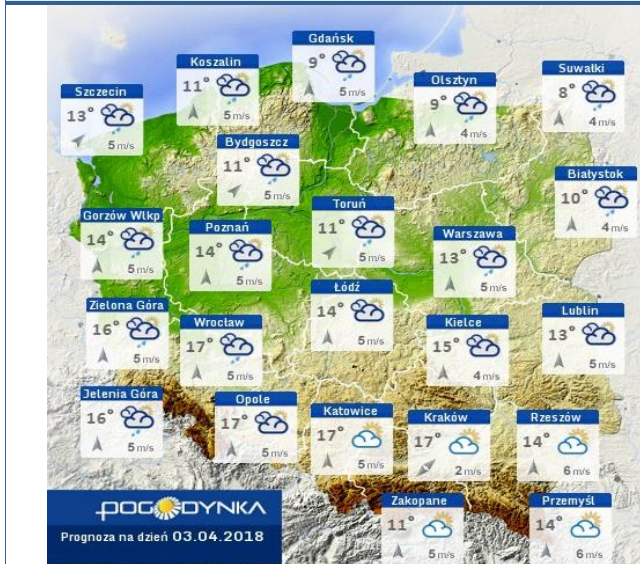

Prognoza pogody dla Polski na dziś