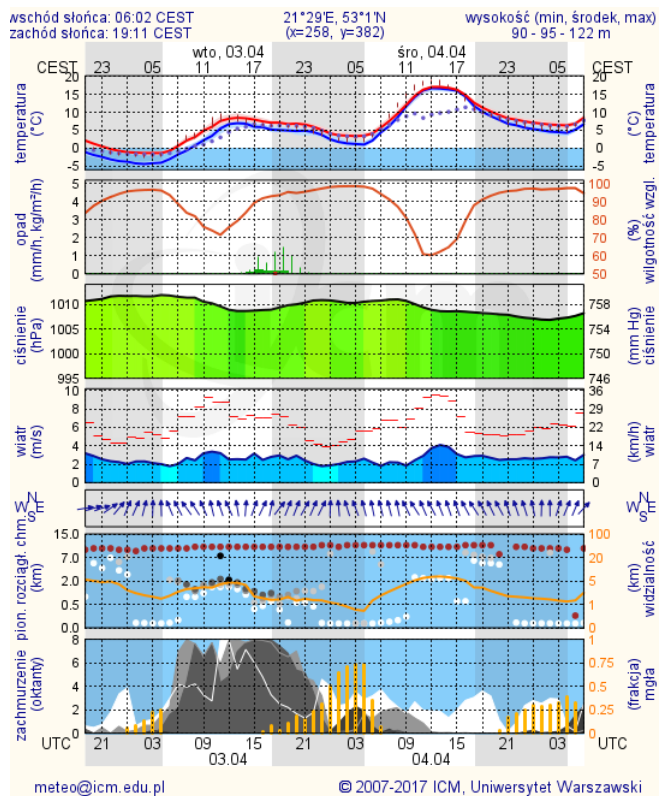

ZESTAWIENIE DANYCH STATYSTYCZNYCH

Za okres: 02.04.- 03.04.2018 r.

	KOMENDA STOŁECZNA POLICJI	W analizowanym okresie	Od początku roku
	1) Odnotowano wypadków	1	428
	2) Ofiary śmiertelne w wypadkach drogowych/ kolejowych/ lotniczych	0/0/0	23/7/0
	3) Osoby ranne w wypadkach drogowych/kolejowych/lotniczych	1/0/0	506/3/0
	4) Utonięcia /wychłodzenia	0/0	4/3
	KOMENDA WOJEWÓDZKA POLICJI	W analizowanym okresie	Od początku roku
	1) Odnotowano wypadków	6	432
	2) Ofiary śmiertelne w wypadkach drogowych/ kolejowych/ lotniczych	3/0/0	48/2/0
	3) Osoby ranne w wypadkach drogowych/kolejowych/lotniczych	7/0/0	508/0/0
	4) Utonięcia/wychłodzenia	0/0	2/6
	KOMENDA WOJEWÓDZKA PAŃSTWOWEJ STRAŻY POŻARNEJ	W analizowanym okresie	Od początku roku
	1) Liczba pożarów	27	4293
	2) Ofiary śmiertelne w pożarach/zaczadzenia	0/0	16/4
	3) Osoby ranne w pożarach/podtrute CO	2/0	135/13
	NADWIŚLAŃSKI ODDZIAŁ STRAŻY GRANICZNEJ	W dniu 2.04.2018	Od 01.01.2018
	1) Ruch graniczny: schengen/non-schengen	37076/18567	2808424/1516780
	2) Złożone wnioski o nadanie statusu uchodźcy	0	49
	3) Cudzoziemcy, którym odmówiono wjazdu do RP/zatrzymano	1/0	236/346

Warszawa

Radom

Płock

Ciechanów

Ostrołęka

Siedlce