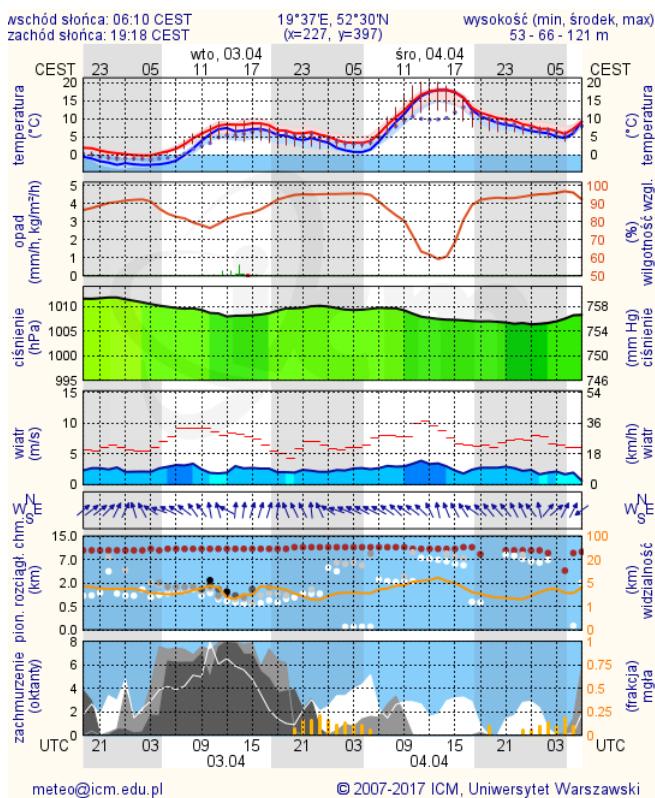

Wybierz datę: Zestawienie dobowe (średnie)- Stacje automatyczne

Stacja	Pomiar	PM10 [µg/m ³]	PM2.5 [µg/m ³]	O ₃ [µg/m ³]		NO ₂ [µg/m ³]	SO ₂ [µg/m ³]	CO [µg/m ³]		C ₆ H ₆ [µg/m ³]
		Pył zawieszony PM10 S24h	Pył zawieszony PM 2.5 S24h	S24h	S8max	Dwutlenek azotu S24h	Dwutlenek siarki S24h	Tlenek węgla S24h	S8max	Benzen S24h
Belsk-IGFPAN				52	66.6	6	0.8	319	375	
Granica-KPN				34.8	51.6	9.7	1.1			
Guty Duże				41.8	51.9	2.2	1.4			
Konstancin-Jeziorna		24.1	19.3	40	53.5	9.4	6.9	512	573	
Legionowo-Zegrzyńska			14.3	39.2	52.3	6.9	6.8			
Otwock-Brzozowa			22.5	42.3	57.5	6.3	5.4	764	855	
Piastów-Pułaskiego										
Płock-Gimnazjum				42.2	53.2	9.3	0.5	362	426	0.7
Płock-Reja		22.3	17.9	46.3	59.4	0.4	1.1	510	566	1
Radom-Tochtermana		31.4	25	41.1	54.1	12.4	1.8	515	690	0.7
Siedlce-Konarskiego		22.2	20.8							
Warszawa-Komunikacyjna		37.2	36.1			12.9		995	1147	1.7
Warszawa-Marszałkowska		31.9	30.9			7.3		2133	2352	
Warszawa-Podleśna				40	55.1					
Warszawa-Targówek		26.6	20.9	30.6	34.5	17.1	13.1			
Warszawa-Ursynów		25.9	20.7	38.3	49.6	24.3	3.8			
Żyrardów-Roosevelta		27.7	22.2							

www.mazowieckie.pl

Prognoza pogody dla Polski na dziś

Prognoza pogody dla Polski na jutro

Zagrożenie pożarowe lasów

Ostrzeżenia METEO/HYDRO

BRAK

METEOROGRAMY

dla głównych miast województwa mazowieckiego:

Warszawa

Radom

Płock

Ciechanów

Ostrołęka

Siedlce