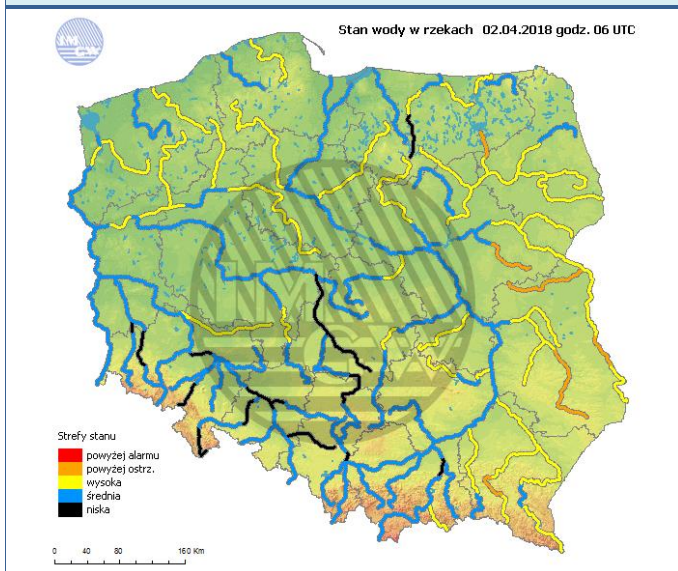

INFORMACJE HYDROLOGICZNO - METEOROLOGICZNE

Stan wody w rzekach