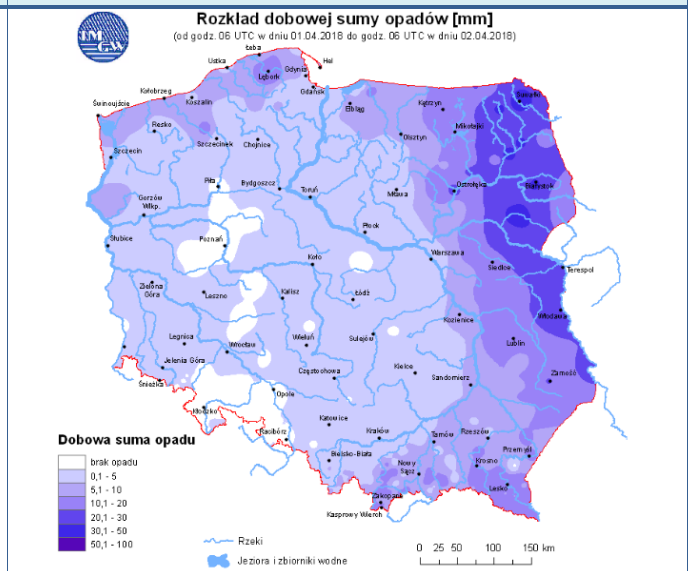

Rozkład dobowej sumy opadów

WOJEWÓDZKIE CENTRUM ZARZĄDZANIA KRYZYSOWEGO

Plac Bankowy 3/5, 00-950 Warszawa, tel.: (22) 595-13-00; 595-13-01; 987; fax.: (22) 620-19-40; 695-63-53;

www.mazowieckie.pl