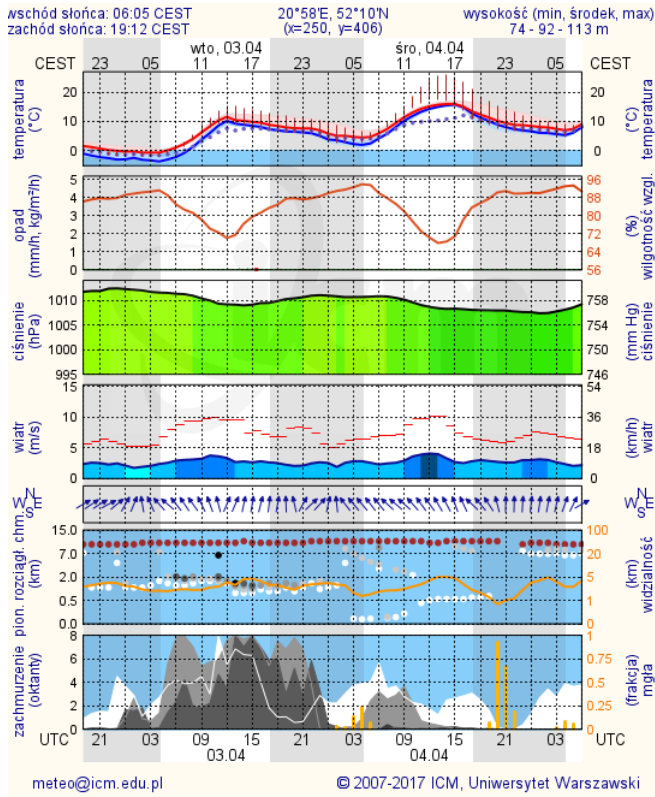

ZESTAWIENIE DANYCH STATYSTYCZNYCH

Za okres: 02.04.- 03.04.2018 r.

	KOMENDA STOŁECZNA POLICJI	W analizowanym okresie	Od początku roku
	1) Odnotowano wypadków	1	428
	2) Ofiary śmiertelne w wypadkach drogowych/ kolejowych/ lotniczych	0/0/0	23/7/0
	3) Osoby ranne w wypadkach drogowych/kolejowych/lotniczych	1/0/0	506/3/0
	4) Utonięcia /wychłodzenia	0/0	4/3
	KOMENDA WOJEWÓDZKA POLICJI	W analizowanym okresie	Od początku roku
	1) Odnotowano wypadków	6	432
	2) Ofiary śmiertelne w wypadkach drogowych/ kolejowych/ lotniczych	3/0/0	48/2/0
	3) Osoby ranne w wypadkach drogowych/kolejowych/lotniczych	7/0/0	508/0/0
	4) Utonięcia/wychłodzenia	0/0	2/6
	KOMENDA WOJEWÓDZKA PAŃSTWOWEJ STRAŻY POŻARNEJ	W analizowanym okresie	Od początku roku
	1) Liczba pożarów	27	4293
	2) Ofiary śmiertelne w pożarach/zaczadzenia	0/0	16/4
	3) Osoby ranne w pożarach/podtrute CO	2/0	135/13
	NADWIŚLAŃSKI ODDZIAŁ STRAŻY GRANICZNEJ	W dniu 2.04.2018	Od 01.01.2018
	1) Ruch graniczny: schengen/non-schengen	37076/18567	2808424/1516780
	2) Złożone wnioski o nadanie statusu uchodźcy	0	49
	3) Cudzoziemcy, którym odmówiono wjazdu do RP/zatrzymano	1/0	236/346

www.mazowieckie.pl

Prognoza pogody dla Polski na dziś

Prognoza pogody dla Polski na jutro

Zagrożenie pożarowe lasów

Ostrzeżenia METEO/HYDRO

BRAK

METEOROGRAMY

dla głównych miast województwa mazowieckiego:

Warszawa

Radom

Płock

Ciechanów

Ostrołęka

Siedlce