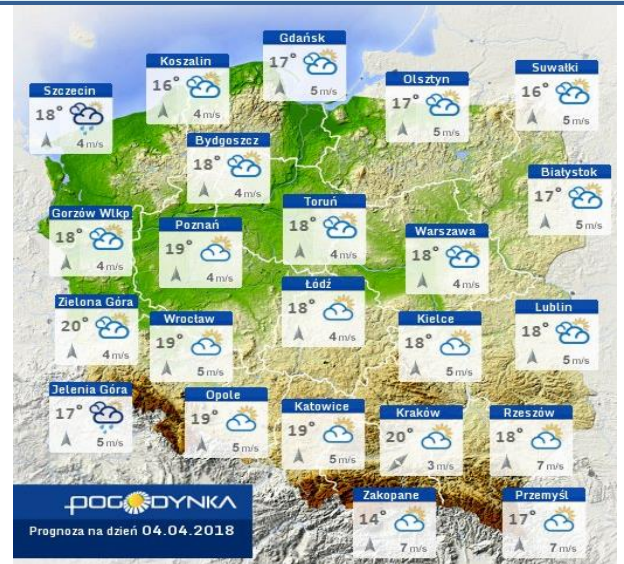

Prognoza pogody dla Polski na jutro