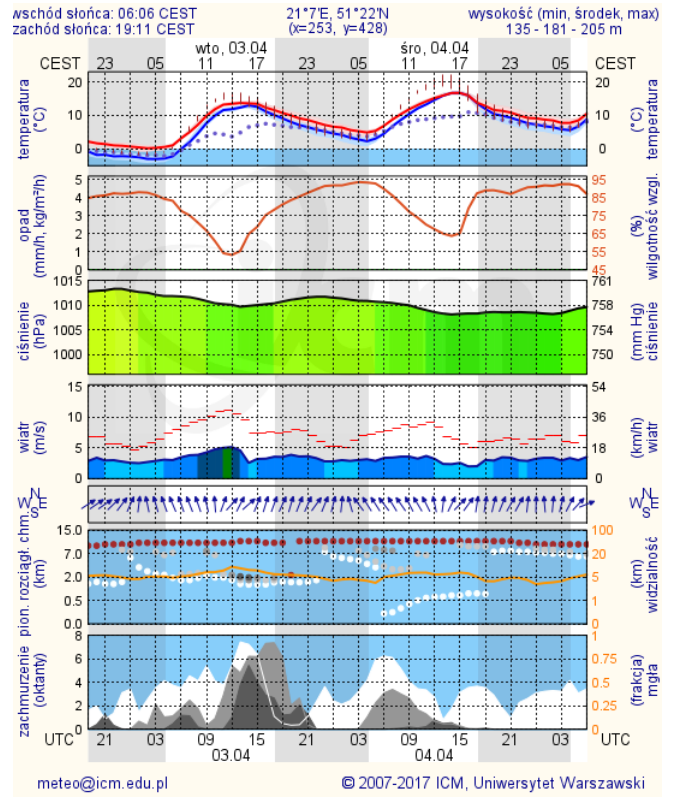

Wybierz datę: Zestawienie dobowe (średnie)- Stacje automatyczne

Stacja	Pomiar	PM10 [µg/m ³]	PM2.5 [µg/m ³]	O ₃ [µg/m ³]		NO ₂ [µg/m ³]	SO ₂ [µg/m ³]	CO [µg/m ³]		C ₆ H ₆ [µg/m ³]
		Pył zawieszony PM10 S24h	Pył zawieszony PM 2.5 S24h	S24h	S8max	Dwutlenek azotu S24h	Dwutlenek siarki S24h	Tlenek węgla S24h	S8max	Benzen S24h
Belsk-IGFPAN				52	66.6	6	0.8	319	375	
Granica-KPN				34.8	51.6	9.7	1.1			
Guty Duże				41.8	51.9	2.2	1.4			
Konstancin-Jeziorna		24.1	19.3	40	53.5	9.4	6.9	512	573	
Legionowo-Zegrzyńska			14.3	39.2	52.3	6.9	6.8			
Otwock-Brzozowa			22.5	42.3	57.5	6.3	5.4	764	855	
Piastów-Pułaskiego										
Płock-Gimnazjum				42.2	53.2	9.3	0.5	362	426	0.7
Płock-Reja		22.3	17.9	46.3	59.4	0.4	1.1	510	566	1
Radom-Tochtermana		31.4	25	41.1	54.1	12.4	1.8	515	690	0.7
Siedlce-Konarskiego		22.2	20.8							
Warszawa-Komunikacyjna		37.2	36.1			12.9		995	1147	1.7
Warszawa-Marszałkowska		31.9	30.9			7.3		2133	2352	
Warszawa-Podleśna				40	55.1					
Warszawa-Targówek		26.6	20.9	30.6	34.5	17.1	13.1			
Warszawa-Ursynów		25.9	20.7	38.3	49.6	24.3	3.8			
Żyrardów-Roosevelta		27.7	22.2							

www.mazowieckie.pl

Prognoza pogody dla Polski na dziś

Prognoza pogody dla Polski na jutro

Zagrożenie pożarowe lasów

Ostrzeżenia METEO/HYDRO

BRAK

METEOROGRAMY

dla głównych miast województwa mazowieckiego:

Warszawa

Radom

Płock

Ciechanów

Ostrołęka

Siedlce