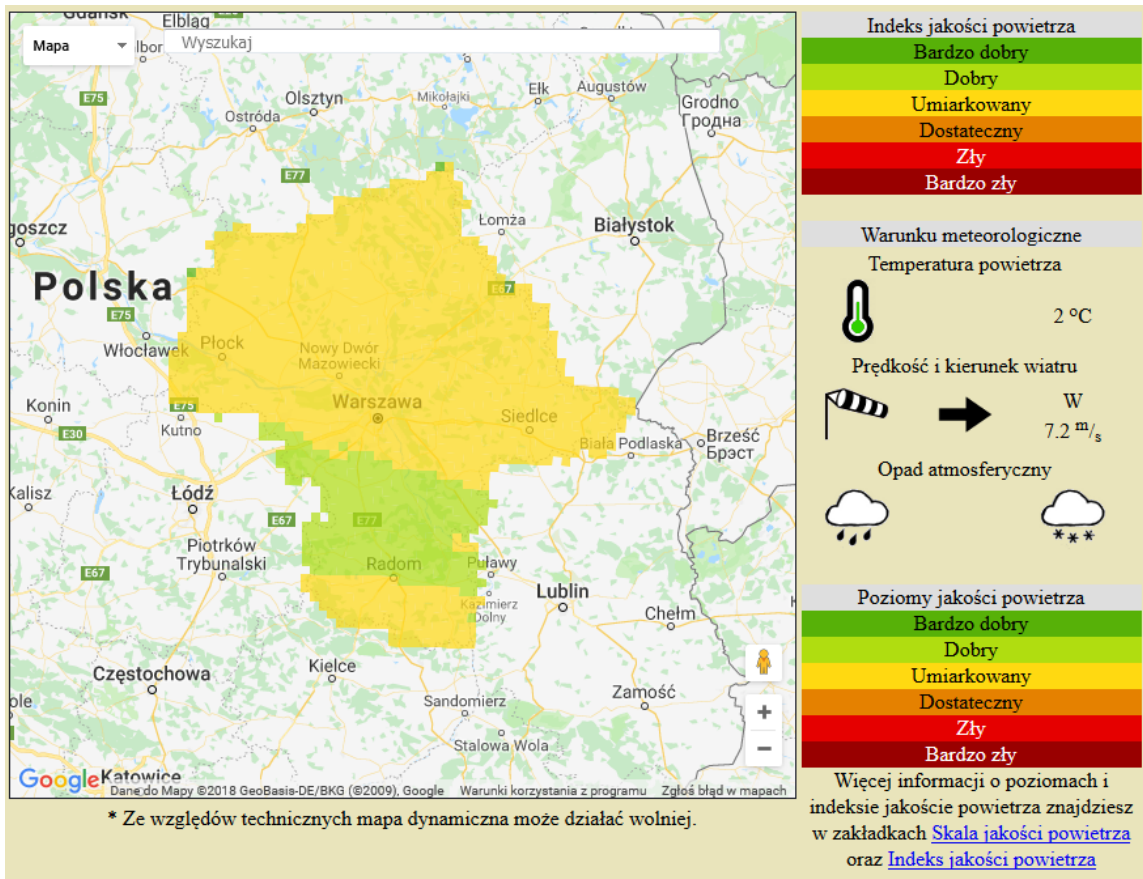

PROGNOZA JAKOŚCI POWIETRZA NA DZIŚ