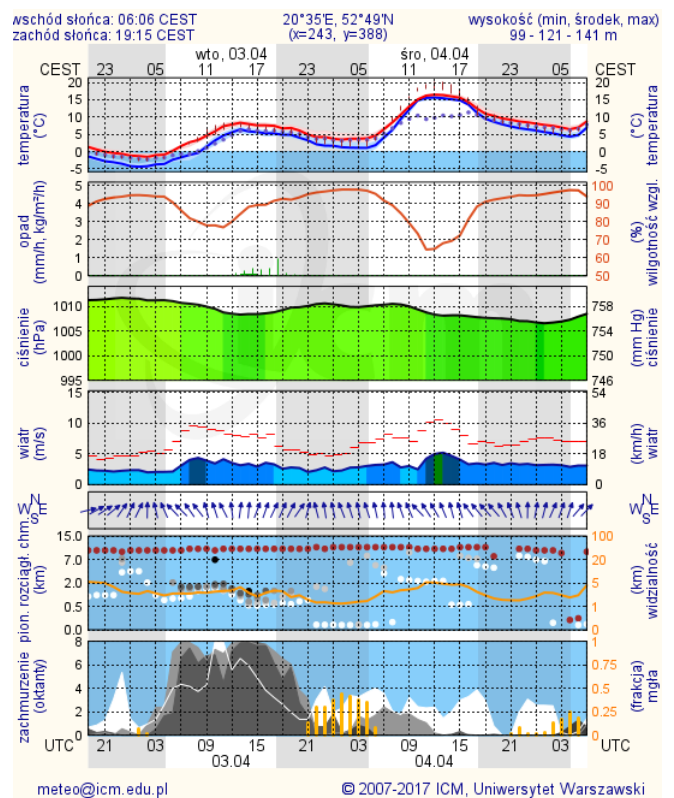

ZESTAWIENIE DANYCH STATYSTYCZNYCH

Za okres: 02.04.- 03.04.2018 r.

	KOMENDA STOŁECZNA POLICJI	W analizowanym okresie	Od początku roku
	1) Odnotowano wypadków	1	428
	2) Ofiary śmiertelne w wypadkach drogowych/ kolejowych/ lotniczych	0/0/0	23/7/0
	3) Osoby ranne w wypadkach drogowych/kolejowych/lotniczych	1/0/0	506/3/0
	4) Utonięcia /wychłodzenia	0/0	4/3
	KOMENDA WOJEWÓDZKA POLICJI	W analizowanym okresie	Od początku roku
	1) Odnotowano wypadków	6	432
	2) Ofiary śmiertelne w wypadkach drogowych/ kolejowych/ lotniczych	3/0/0	48/2/0
	3) Osoby ranne w wypadkach drogowych/kolejowych/lotniczych	7/0/0	508/0/0
	4) Utonięcia/wychłodzenia	0/0	2/6
	KOMENDA WOJEWÓDZKA PAŃSTWOWEJ STRAŻY POŻARNEJ	W analizowanym okresie	Od początku roku
	1) Liczba pożarów	27	4293
	2) Ofiary śmiertelne w pożarach/zaczadzenia	0/0	16/4
	3) Osoby ranne w pożarach/podtrute CO	2/0	135/13
	NADWIŚLAŃSKI ODDZIAŁ STRAŻY GRANICZNEJ	W dniu 2.04.2018	Od 01.01.2018
	1) Ruch graniczny: schengen/non-schengen	37076/18567	2808424/1516780
	2) Złożone wnioski o nadanie statusu uchodźcy	0	49
	3) Cudzoziemcy, którym odmówiono wjazdu do RP/zatrzymano	1/0	236/346

Warszawa

Radom

Płock

Ciechanów

Ostrołęka

Siedlce