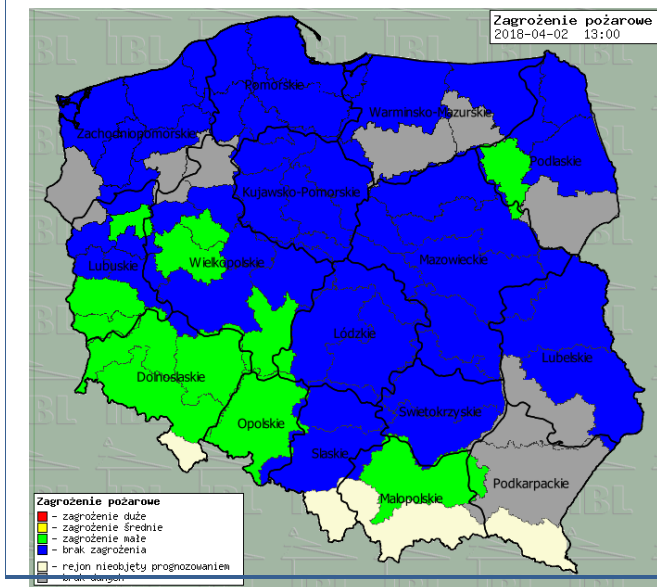

ZESTAWIENIE DANYCH STATYSTYCZNYCH

Za okres: 02.04.- 03.04.2018 r.

	KOMENDA STOŁECZNA POLICJI	W analizowanym okresie	Od początku roku
	1) Odnotowano wypadków	1	428
	2) Ofiary śmiertelne w wypadkach drogowych/ kolejowych/ lotniczych	0/0/0	23/7/0
	3) Osoby ranne w wypadkach drogowych/kolejowych/lotniczych	1/0/0	506/3/0
	4) Utonięcia /wychłodzenia	0/0	4/3
	KOMENDA WOJEWÓDZKA POLICJI	W analizowanym okresie	Od początku roku
	1) Odnotowano wypadków	6	432
	2) Ofiary śmiertelne w wypadkach drogowych/ kolejowych/ lotniczych	3/0/0	48/2/0
	3) Osoby ranne w wypadkach drogowych/kolejowych/lotniczych	7/0/0	508/0/0
	4) Utonięcia/wychłodzenia	0/0	2/6
	KOMENDA WOJEWÓDZKA PAŃSTWOWEJ STRAŻY POŻARNEJ	W analizowanym okresie	Od początku roku
	1) Liczba pożarów	27	4293
	2) Ofiary śmiertelne w pożarach/zaczadzenia	0/0	16/4
	3) Osoby ranne w pożarach/podtrute CO	2/0	135/13
	NADWIŚLAŃSKI ODDZIAŁ STRAŻY GRANICZNEJ	W dniu 2.04.2018	Od 01.01.2018
	1) Ruch graniczny: schengen/non-schengen	37076/18567	2808424/1516780
	2) Złożone wnioski o nadanie statusu uchodźcy	0	49
	3) Cudzoziemcy, którym odmówiono wjazdu do RP/zatrzymano	1/0	236/346

www.mazowieckie.pl

Prognoza pogody dla Polski na dziś

Prognoza pogody dla Polski na jutro

Zagrożenie pożarowe lasów

Ostrzeżenia METEO/HYDRO

BRAK

METEOROGRAMY

dla głównych miast województwa mazowieckiego:

Warszawa

Radom

Płock

Ciechanów

Ostrołęka

Siedlce