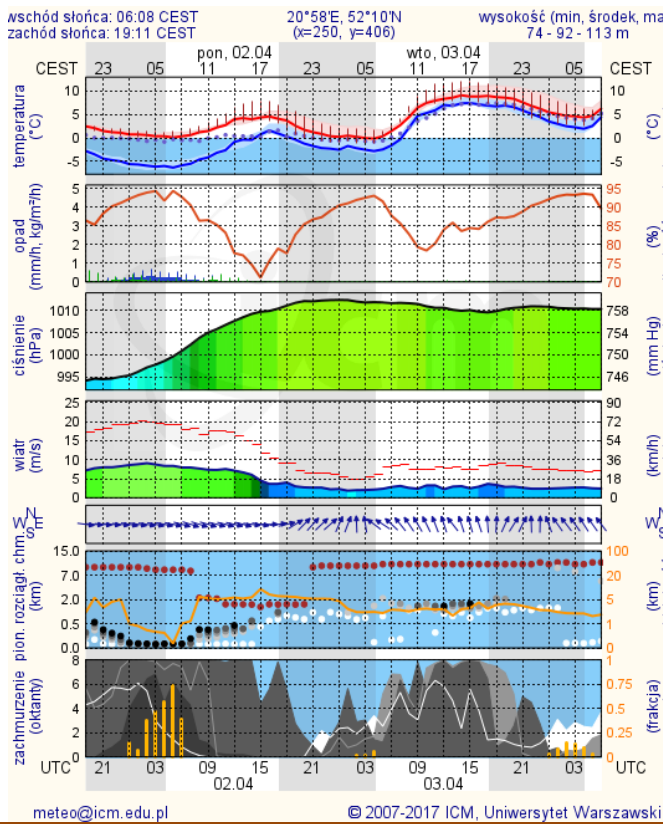

Wybierz datę: Zestawienie dobowe (średnie)- Stacje automatyczne

Stacja	Pomiar	PM10 [µg/m³]	PM2.5 [µg/m³]	O ₃ [µg/m³]		NO ₂ [µg/m³]	SO ₂ [µg/m³]	CO [µg/m³]		C ₆ H ₆ [µg/m³]
		Pył zawieszony PM10 S24h	Pył zawieszony PM 2.5 S24h	S24h	S8max	Dwutlenek azotu S24h	Dwutlenek siarki S24h	Tlenek węgla S24h	S8max	Benzen S24h
Belsk-IGFPAN				52	66.6	6	0.8	319	375	
Granica-KPN				34.8	51.6	9.7	1.1			
Guty Duże				41.8	51.9	2.2	1.4			
Konstancin-Jeziorna		24.1	19.3	40	53.5	9.4	6.9	512	573	
Legionowo-Zegrzyńska			14.3	39.2	52.3	6.9	6.8			
Otwock-Brzozowa			22.5	42.3	57.5	6.3	5.4	764	855	
Piastów-Pułaskiego										
Płock-Gimnazjum				42.2	53.2	9.3	0.5	362	426	0.7
Płock-Reja		22.3	17.9	46.3	59.4	0.4	1.1	510	566	1
Radom-Tochtermana		31.4	25	41.1	54.1	12.4	1.8	515	690	0.7
Siedlce-Konarskiego		22.2	20.8							
Warszawa-Komunikacyjna		37.2	36.1			12.9		995	1147	1.7
Warszawa-Marszałkowska		31.9	30.9			7.3		2133	2352	
Warszawa-Podleśna				40	55.1					
Warszawa-Targówek		26.6	20.9	30.6	34.5	17.1	13.1			
Warszawa-Ursynów		25.9	20.7	38.3	49.6	24.3	3.8			
Żyrardów-Roosevelta		27.7	22.2							

www.mazowieckie.pl

Prognoza pogody dla Polski na dziś

Prognoza pogody dla Polski na jutro

Zagrożenie pożarowe lasów

Ostrzeżenia METEO/HYDRO

BRAK

METEOROGRAMY

dla głównych miast województwa mazowieckiego:

Warszawa

Radom

Płock

Ciechanów

Ostrołęka

Siedlce