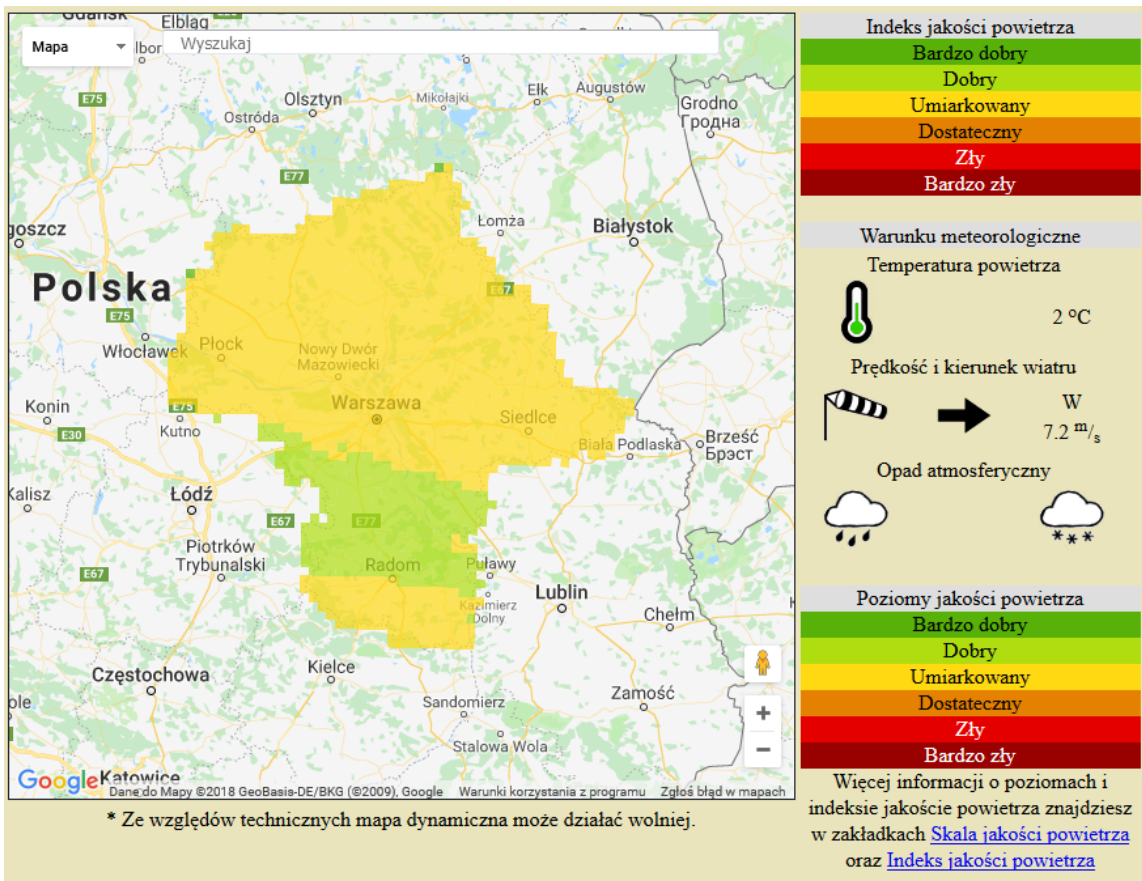

INFORMACJE HYDROLOGICZNO - METEOROLOGICZNE

Stan wody w rzekach

Rozkład dobowej sumy opadów

WOJEWÓDZKIE CENTRUM ZARZĄDZANIA KRYZYSOWEGO

Plac Bankowy 3/5, 00-950 Warszawa, tel.: (22) 595-13-00; 595-13-01; 987; fax.: (22) 620-19-40; 695-63-53;

www.mazowieckie.pl