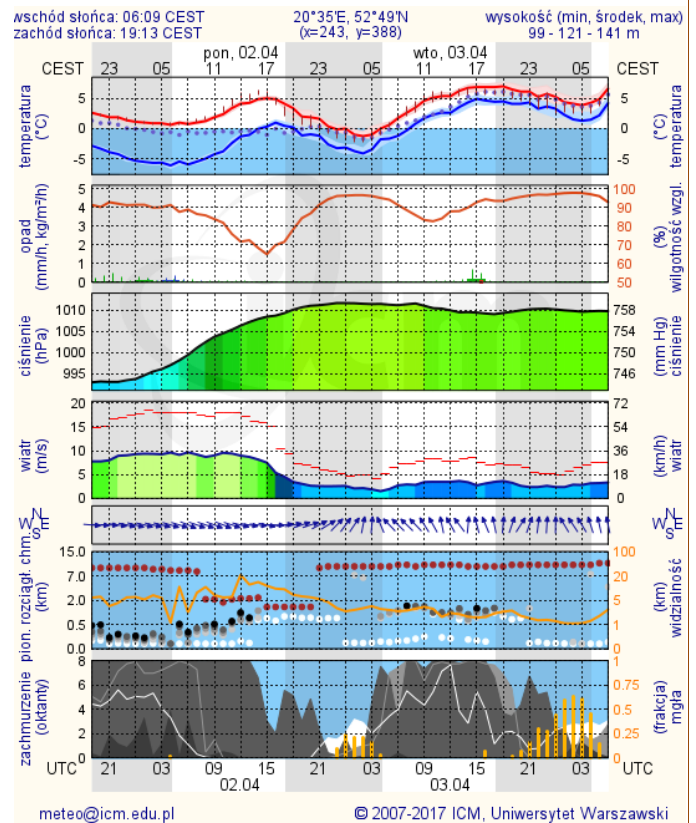

ZESTAWIENIE DANYCH STATYSTYCZNYCH

Za okres: 01.04.- 02.04.2018 r.

	KOMENDA STOŁECZNA POLICJI	W analizowanym okresie	Od początku roku
	1) Odnotowano wypadków	3	427
	2) Ofiary śmiertelne w wypadkach drogowych/ kolejowych/ lotniczych	0/0/0	23/7/0
	3) Osoby ranne w wypadkach drogowych/kolejowych/lotniczych	4/0/0	505/3/0
	4) Utonięcia /wychłodzenia	0/0	4/3
	KOMENDA WOJEWÓDZKA POLICJI	W analizowanym okresie	Od początku roku
	1) Odnotowano wypadków	5	426
	2) Ofiary śmiertelne w wypadkach drogowych/ kolejowych/ lotniczych	0/0/0	45/2/0
	3) Osoby ranne w wypadkach drogowych/kolejowych/lotniczych	11/0/0	501/0/0
	4) Utonięcia/wychłodzenia	0/0	2/6
	KOMENDA WOJEWÓDZKA PAŃSTWOWEJ STRAŻY POŻARNEJ	W analizowanym okresie	Od początku roku
	1) Liczba pożarów	26	4264
	2) Ofiary śmiertelne w pożarach/zaczadzenia	0/0	16/4
	3) Osoby ranne w pożarach/podtrute CO	0/0	133/13
	NADWIŚLAŃSKI ODDZIAŁ STRAŻY GRANICZNEJ	W dniu 01.04.2018	Od 01.01.2018
	1) Ruch graniczny: schengen/non-schengen	27855/14495	2771348/1498213
	2) Złożone wnioski o nadanie statusu uchodźcy	0	49
	3) Cudzoziemcy, którym odmówiono wjazdu do RP/zatrzymano	4/2	235/346

Warszawa

Radom

Płock

Ciechanów

Ostrołęka

Siedlce