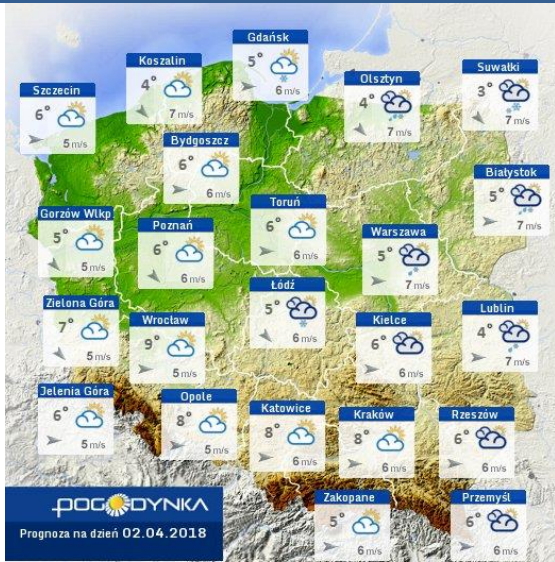

Prognoza pogody dla Polski na dziś