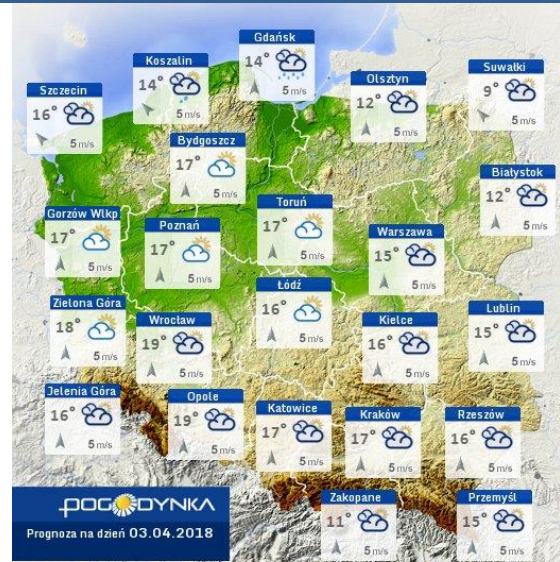

Prognoza pogody dla Polski na jutro