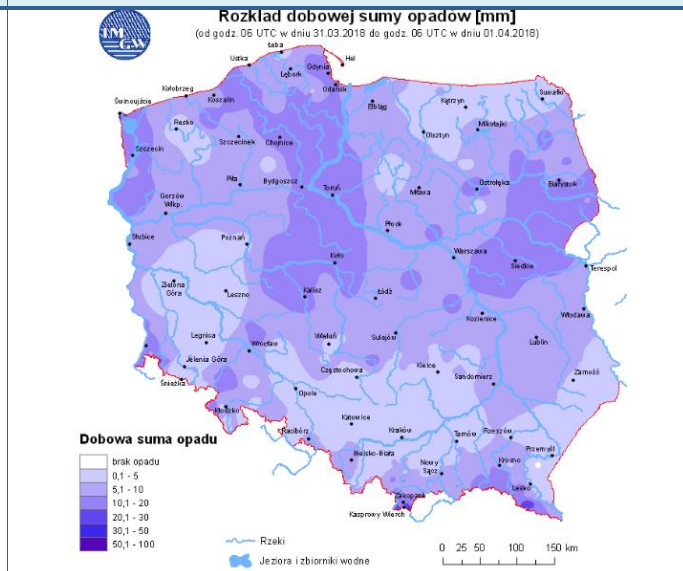

Rozkład dobowej sumy opadów

WOJEWÓDZKIE CENTRUM ZARZĄDZANIA KRYZYSOWEGO

Plac Bankowy 3/5, 00-950 Warszawa, tel.: (22) 595-13-00; 595-13-01; 987; fax.: (22) 620-19-40; 695-63-53;

www.mazowieckie.pl