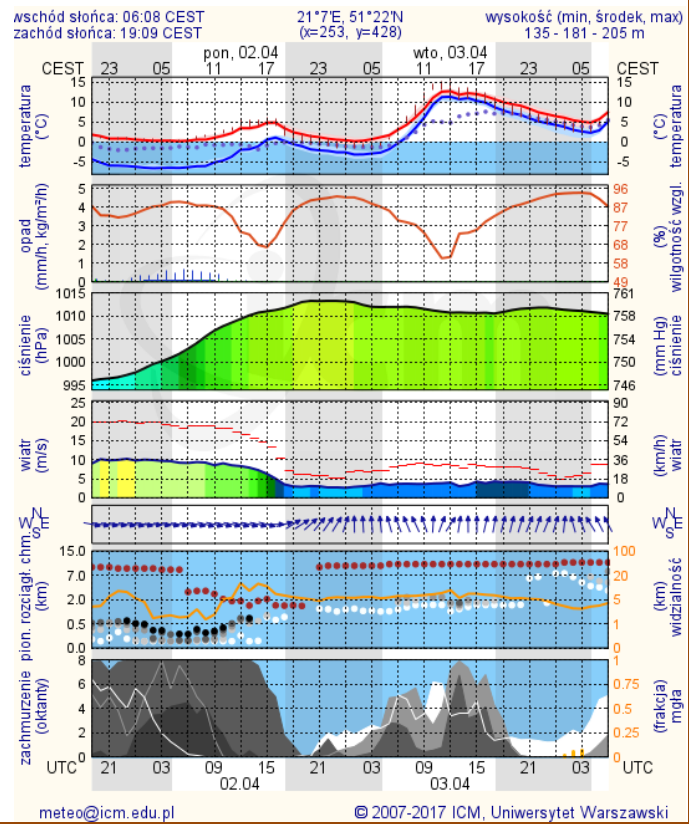

METEOROGRAMY

dla głównych miast województwa mazowieckiego:

Warszawa

Radom

Płock

Ciechanów