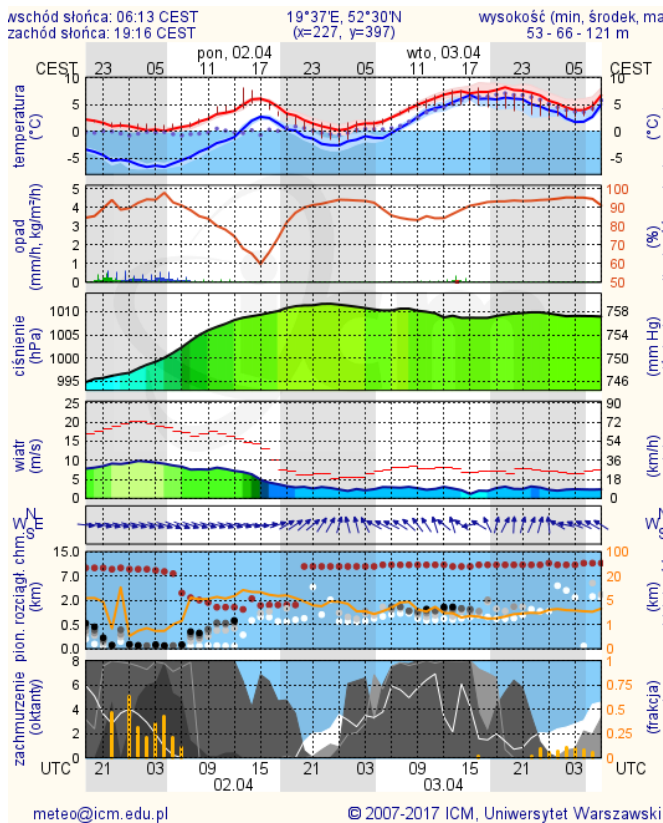

ZESTAWIENIE DANYCH STATYSTYCZNYCH

Za okres: 01.04.- 02.04.2018 r.

	KOMENDA STOŁECZNA POLICJI	W analizowanym okresie	Od początku roku
	1) Odnotowano wypadków	3	427
	2) Ofiary śmiertelne w wypadkach drogowych/ kolejowych/ lotniczych	0/0/0	23/7/0
	3) Osoby ranne w wypadkach drogowych/kolejowych/lotniczych	4/0/0	505/3/0
	4) Utonięcia /wychłodzenia	0/0	4/3
	KOMENDA WOJEWÓDZKA POLICJI	W analizowanym okresie	Od początku roku
	1) Odnotowano wypadków	5	426
	2) Ofiary śmiertelne w wypadkach drogowych/ kolejowych/ lotniczych	0/0/0	45/2/0
	3) Osoby ranne w wypadkach drogowych/kolejowych/lotniczych	11/0/0	501/0/0
	4) Utonięcia/wychłodzenia	0/0	2/6
	KOMENDA WOJEWÓDZKA PAŃSTWOWEJ STRAŻY POŻARNEJ	W analizowanym okresie	Od początku roku
	1) Liczba pożarów	26	4264
	2) Ofiary śmiertelne w pożarach/zaczadzenia	0/0	16/4
	3) Osoby ranne w pożarach/podtrute CO	0/0	133/13
	NADWIŚLAŃSKI ODDZIAŁ STRAŻY GRANICZNEJ	W dniu 01.04.2018	Od 01.01.2018
	1) Ruch graniczny: schengen/non-schengen	27855/14495	2771348/1498213
	2) Złożone wnioski o nadanie statusu uchodźcy	0	49
	3) Cudzoziemcy, którym odmówiono wjazdu do RP/zatrzymano	4/2	235/346

www.mazowieckie.pl

Prognoza pogody dla Polski na dziś

Prognoza pogody dla Polski na jutro

Zagrożenie pożarowe lasów

Ostrzeżenia METEO/HYDRO

BRAK

METEOROGRAMY

dla głównych miast województwa mazowieckiego:

Warszawa

Radom

Płock

Ciechanów

Ostrołęka

Siedlce