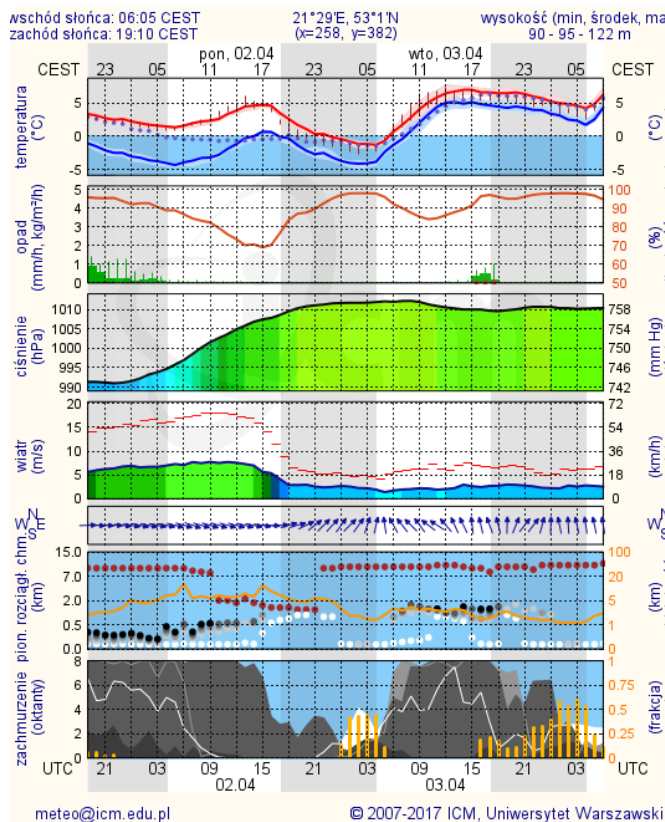

ZESTAWIENIE DANYCH STATYSTYCZNYCH

Za okres: 01.04.- 02.04.2018 r.

	KOMENDA STOŁECZNA POLICJI	W analizowanym okresie	Od początku roku
	1) Odnotowano wypadków	3	427
	2) Ofiary śmiertelne w wypadkach drogowych/ kolejowych/ lotniczych	0/0/0	23/7/0
	3) Osoby ranne w wypadkach drogowych/kolejowych/lotniczych	4/0/0	505/3/0
	4) Utonięcia /wychłodzenia	0/0	4/3
	KOMENDA WOJEWÓDZKA POLICJI	W analizowanym okresie	Od początku roku
	1) Odnotowano wypadków	5	426
	2) Ofiary śmiertelne w wypadkach drogowych/ kolejowych/ lotniczych	0/0/0	45/2/0
	3) Osoby ranne w wypadkach drogowych/kolejowych/lotniczych	11/0/0	501/0/0
	4) Utonięcia/wychłodzenia	0/0	2/6
	KOMENDA WOJEWÓDZKA PAŃSTWOWEJ STRAŻY POŻARNEJ	W analizowanym okresie	Od początku roku
	1) Liczba pożarów	26	4264
	2) Ofiary śmiertelne w pożarach/zaczadzenia	0/0	16/4
	3) Osoby ranne w pożarach/podtrute CO	0/0	133/13
	NADWIŚLAŃSKI ODDZIAŁ STRAŻY GRANICZNEJ	W dniu 01.04.2018	Od 01.01.2018
	1) Ruch graniczny: schengen/non-schengen	27855/14495	2771348/1498213
	2) Złożone wnioski o nadanie statusu uchodźcy	0	49
	3) Cudzoziemcy, którym odmówiono wjazdu do RP/zatrzymano	4/2	235/346

Warszawa

Radom

Płock

Ciechanów

Ostrołęka

Siedlce