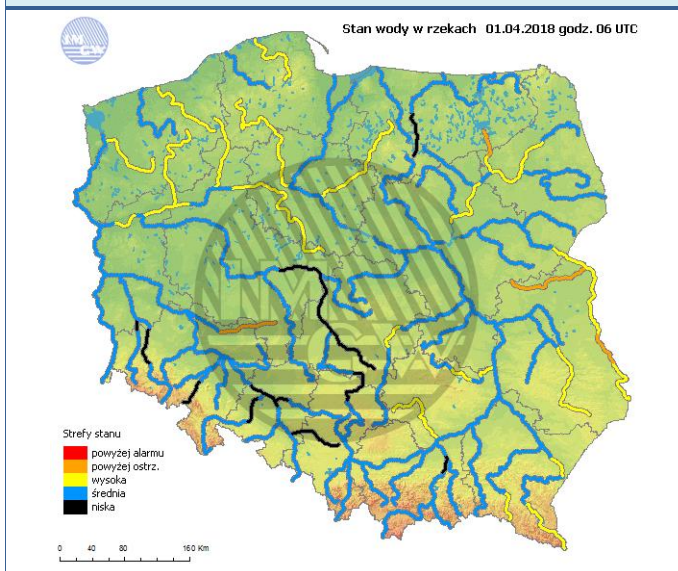

INFORMACJE HYDROLOGICZNO - METEOROLOGICZNE

Stan wody w rzekach