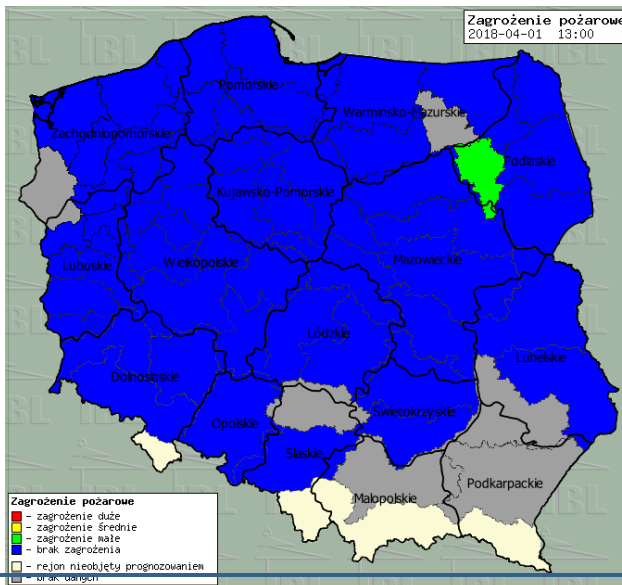

Wybierz datę: Zestawienie dobowe (średnie)- Stacje automatyczne

Stacja	Pomiar	PM10 [µg/m³]	PM2.5 [µg/m³]	O ₃ [µg/m³]		NO ₂ [µg/m³]	SO ₂ [µg/m³]	CO [µg/m³]		C ₆ H ₆ [µg/m³]
		Pył zawieszony PM10 S24h	Pył zawieszony PM 2.5 S24h	S24h	S8max	Dwutlenek azotu S24h	Dwutlenek siarki S24h	Tlenek węgla S24h	S8max	Benzen S24h
Belsk-IGFPAN				52	66.6	6	0.8	319	375	
Granica-KPN				34.8	51.6	9.7	1.1			
Guty Duże				41.8	51.9	2.2	1.4			
Konstancin-Jeziorna		24.1	19.3	40	53.5	9.4	6.9	512	573	
Legionowo-Zegrzyńska			14.3	39.2	52.3	6.9	6.8			
Otwock-Brzozowa			22.5	42.3	57.5	6.3	5.4	764	855	
Piastów-Pułaskiego										
Płock-Gimnazjum				42.2	53.2	9.3	0.5	362	426	0.7
Płock-Reja		22.3	17.9	46.3	59.4	0.4	1.1	510	566	1
Radom-Tochtermana		31.4	25	41.1	54.1	12.4	1.8	515	690	0.7
Siedlce-Konarskiego		22.2	20.8							
Warszawa-Komunikacyjna		37.2	36.1			12.9		995	1147	1.7
Warszawa-Marszałkowska		31.9	30.9			7.3		2133	2352	
Warszawa-Podleśna				40	55.1					
Warszawa-Targówek		26.6	20.9	30.6	34.5	17.1	13.1			
Warszawa-Ursynów		25.9	20.7	38.3	49.6	24.3	3.8			
Żyrardów-Roosevelta		27.7	22.2							

www.mazowieckie.pl

Prognoza pogody dla Polski na dziś

Prognoza pogody dla Polski na jutro

Zagrożenie pożarowe lasów

Ostrzeżenia METEO/HYDRO

BRAK

METEOROGRAMY

dla głównych miast województwa mazowieckiego:

Warszawa

Radom

Płock

Ciechanów

Ostrołęka

Siedlce