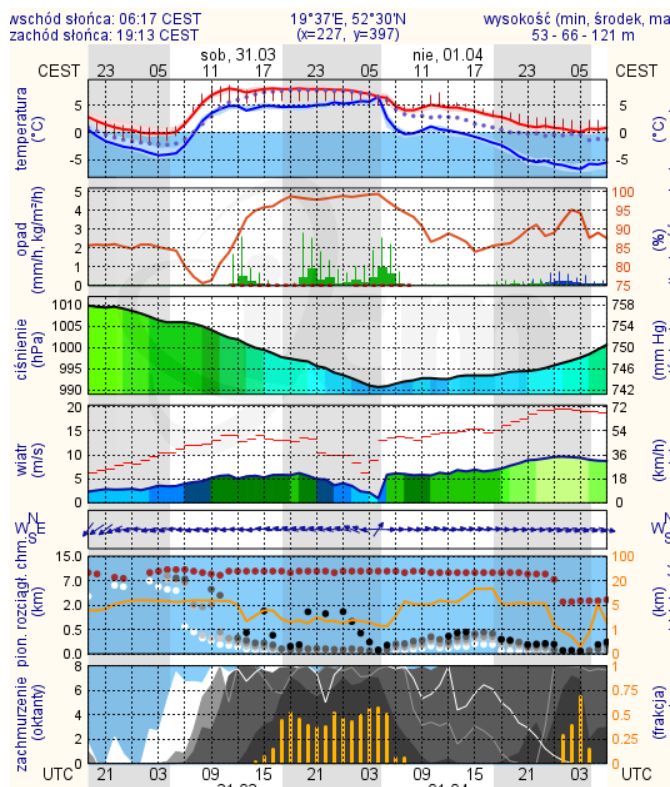

Wybierz datę: Zestawienie dobowe (średnie)- Stacje automatyczne

Pomiar Stacja	PM10 [µg/m ³]	PM2.5 [µg/m ³]	O ₃ [µg/m ³]		NO ₂ [µg/m ³]	SO ₂ [µg/m ³]	CO [µg/m ³]		C ₆ H ₆ [µg/m ³]
	Pył zawieszony PM10 S24h	Pył zawieszony PM 2.5 S24h	S24h	S8max	Dwutlenek azotu S24h	Dwutlenek siarki S24h	Tlenek węgla S24h	S8max	Benzen S24h
Belsk-IGFPAN			69.9	98.9	11.2	3.2	334	411	
Granica-KPN			39.5	69.6	10.7	1.5			
Guty Duże			55.5	79.2	7.5	2.1			
Konstancin-Jeziorna	38.3	27.8	36.9	70.9	27	5.7	528	724	
Legionowo-Zegrzyńska		32.4	40.8	71.3	26.7	6.8			
Otwock-Brzozowa		58.9	35.2	82.6	27.8	9.5	1157	1607	
Piastów-Pułaskiego		25.9	31.5	41.6	24.9	13.7			
Płock-Gimnazjum			48.4	64.5	20.5	3.7	261	455	1
Płock-Reja	44.3	30.4	52.9	71.6	0.4	3.4	479	618	1
Radom-Tochtermana	51	34.5	45.8	76.5	29.3	6.1	580	851	0.6
Siedlce-Konarskiego	49.7	39.2							
Warszawa-Komunikacyjna	75	40.6			56.5		1215	1619	1.8
Warszawa-Marszałkowska	55	39.9			37.8		2057	2250	
Warszawa-Podleśna			44.8	76.4					
Warszawa-Targówek	39.2	25.8	34.4	55.8	38.1	4.3			
Warszawa-Ursynów	32.1	23.8	47.2	71.2	34.1	3.8			
Żyrardów-Roosevelta	67.7	42.3							

dla głównych miast województwa mazowieckiego:

Warszawa

meteo@icm.edu.pl

© 2007-2017 ICM, Uniwersytet Warszawski

Radom

meteo@icm.edu.pl

© 2007-2017 ICM, Uniwersytet Warszawski

Płock