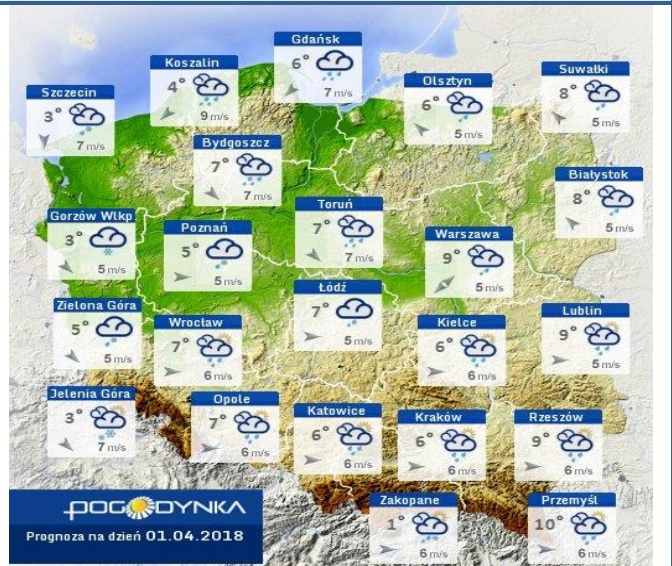

ASF – AFRYKAŃSKI POMÓR ŚWIŃ	
Ogniska ASF trzody chlewnej	Liczba ognisk
	10
Przypadki ASF dzików	Liczba przypadków
	518

JAKOŚĆ POWIETRZA

Wyniki pomiarów zanieczyszczeń powietrza za minioną dobę [w µg/m³] na automatycznych stacjach WIOŚ w Warszawie

Wybierz datę: Zestawienie dobowe (średnie)- Stacje automatyczne

Pomiar Stacja	PM10 [µg/m ³]	PM2.5 [µg/m ³]	O ₃ [µg/m ³]		NO ₂ [µg/m ³]	SO ₂ [µg/m ³]	CO [µg/m ³]		C ₆ H ₆ [µg/m ³]
	Pył zawieszony PM10 S24h	Pył zawieszony PM 2.5 S24h	S24h	S8max	Dwutlenek azotu S24h	Dwutlenek siarki S24h	Tlenek węgla S24h	S8max	Benzen S24h
Belsk-IGFPAN			69.9	98.9	11.2	3.2	334	411	
Granica-KPN			39.5	69.6	10.7	1.5			
Guty Duże			55.5	79.2	7.5	2.1			
Konstancin-Jeziorna	38.3	27.8	36.9	70.9	27	5.7	528	724	
Legionowo-Zegrzyńska		32.4	40.8	71.3	26.7	6.8			
Otwock-Brzozowa		58.9	35.2	82.6	27.8	9.5	1157	1607	
Piastów-Pułaskiego		25.9	31.5	41.6	24.9	13.7			
Płock-Gimnazjum			48.4	64.5	20.5	3.7	261	455	1
Płock-Reja	44.3	30.4	52.9	71.6	0.4	3.4	479	618	1
Radom-Tochtermana	51	34.5	45.8	76.5	29.3	6.1	580	851	0.6
Siedlce-Konarskiego	49.7	39.2							
Warszawa-Komunikacyjna	75	40.6			56.5		1215	1619	1.8
Warszawa-Marszałkowska	55	39.9			37.8		2057	2250	
Warszawa-Podleśna			44.8	76.4					
Warszawa-Targówek	39.2	25.8	34.4	55.8	38.1	4.3			
Warszawa-Ursynów	32.1	23.8	47.2	71.2	34.1	3.8			
Żyrardów-Roosevelta	67.7	42.3							

PROGNOZA JAKOŚCI POWIETRZA NA DZIŚ

INFORMACJE HYDROLOGICZNO - METEOROLOGICZNE

Prognoza pogody dla Polski na dziś

Prognoza pogody dla Polski na jutro

Zagrożenie pożarowe lasów

Ostrzeżenia METEO/HYDRO

BRAK

METEOROGRAMY

dla głównych miast województwa mazowieckiego:

Warszawa

meteo@icm.edu.pl

© 2007-2017 ICM, Uniwersytet Warszawski

Radom

meteo@icm.edu.pl

© 2007-2017 ICM, Uniwersytet Warszawski

Płock