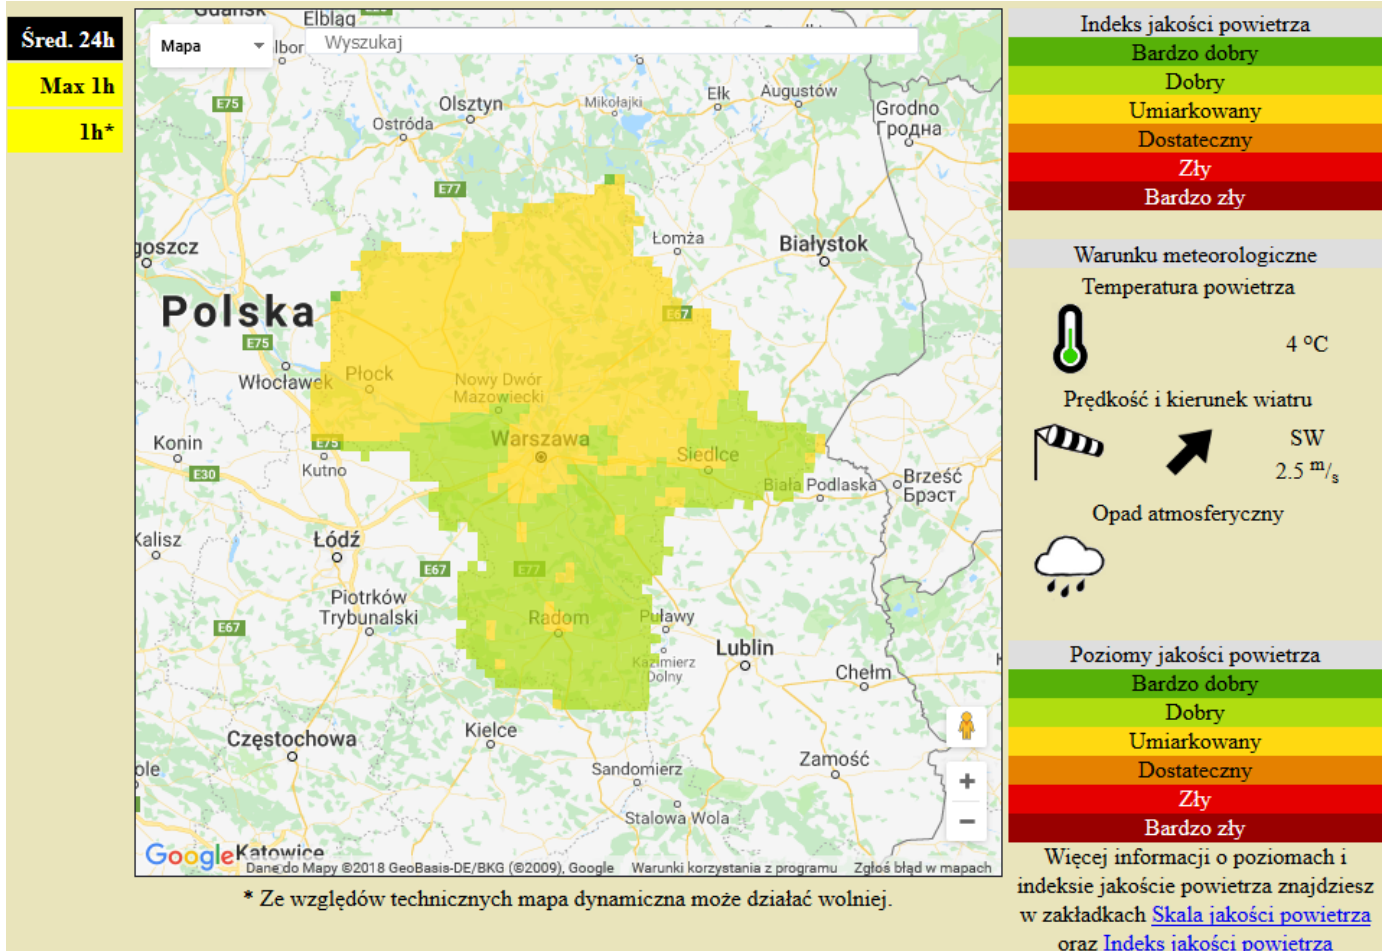

PROGNOZA JAKOŚCI POWIETRZA NA DZIŚ