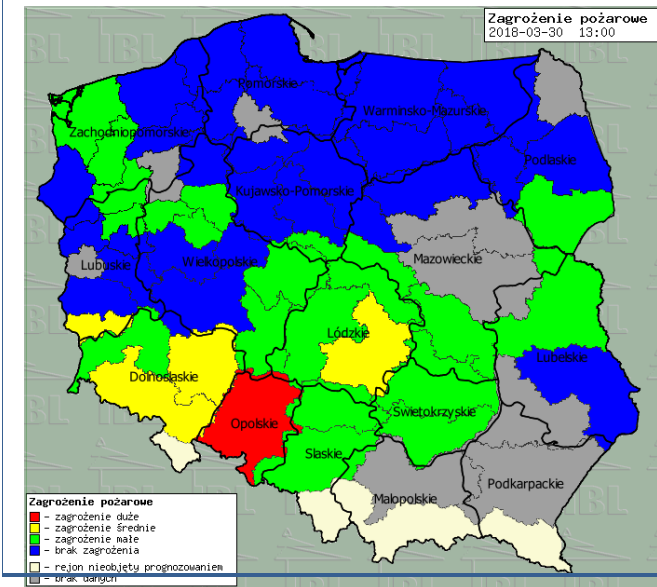

Zagrożenie pożarowe lasów

Ostrzeżenia METEO/HYDRO

BRAK