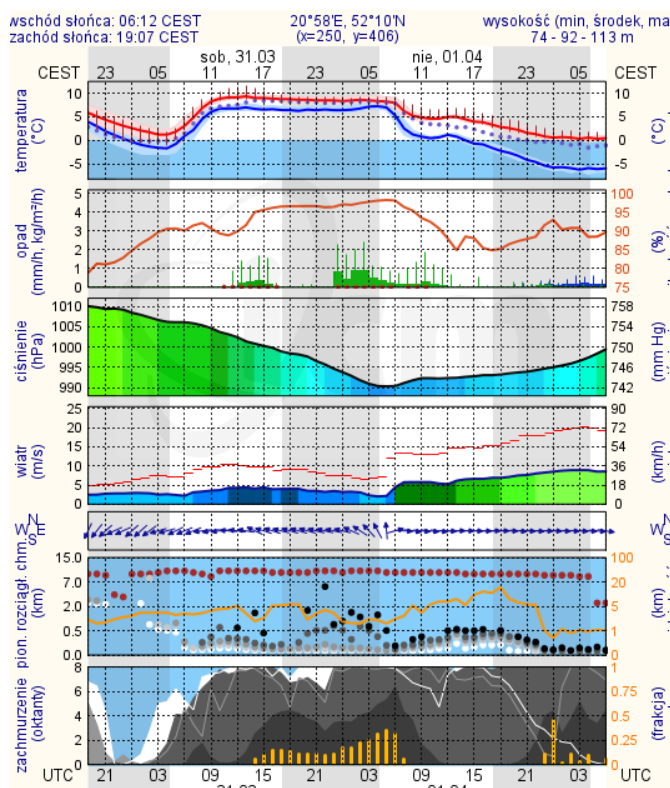

METEOROGRAMY

dla głównych miast województwa mazowieckiego:

Warszawa

meteo@icm.edu.pl

© 2007-2017 ICM, Uniwersytet Warszawski