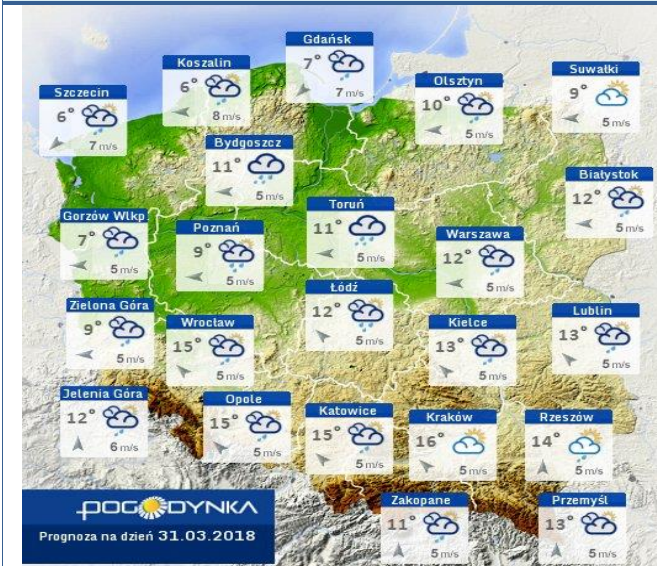

Prognoza pogody dla Polski na dziś