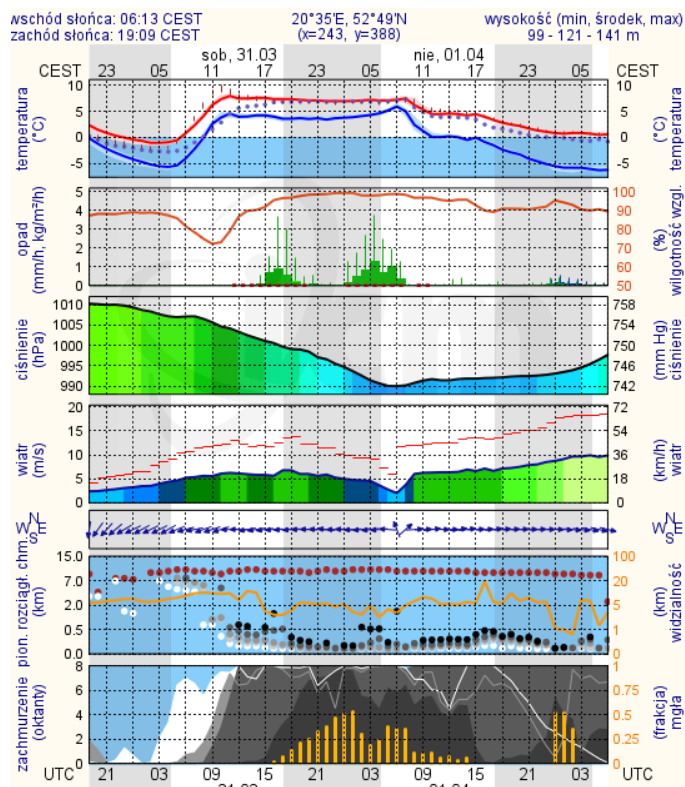

Ciechanów

meteo@icm.edu.pl

© 2007-2017 ICM, Uniwersytet Warszawski