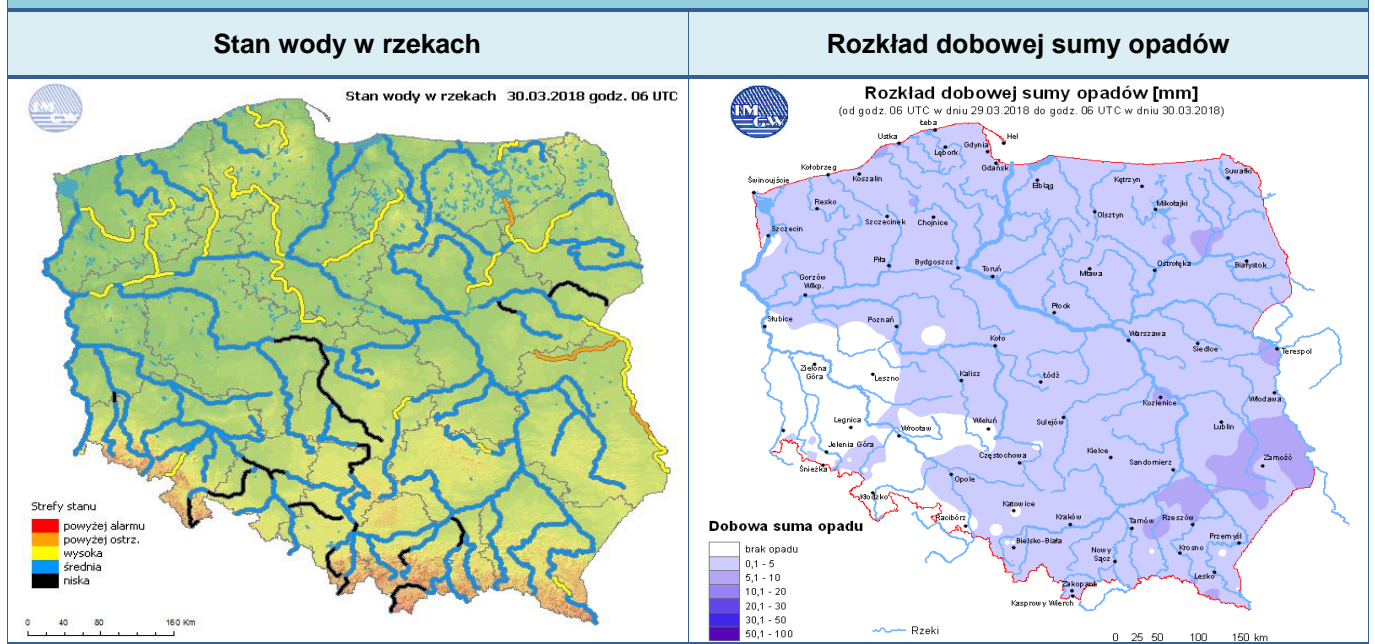

INFORMACJE HYDROLOGICZNO - METEOROLOGICZNE