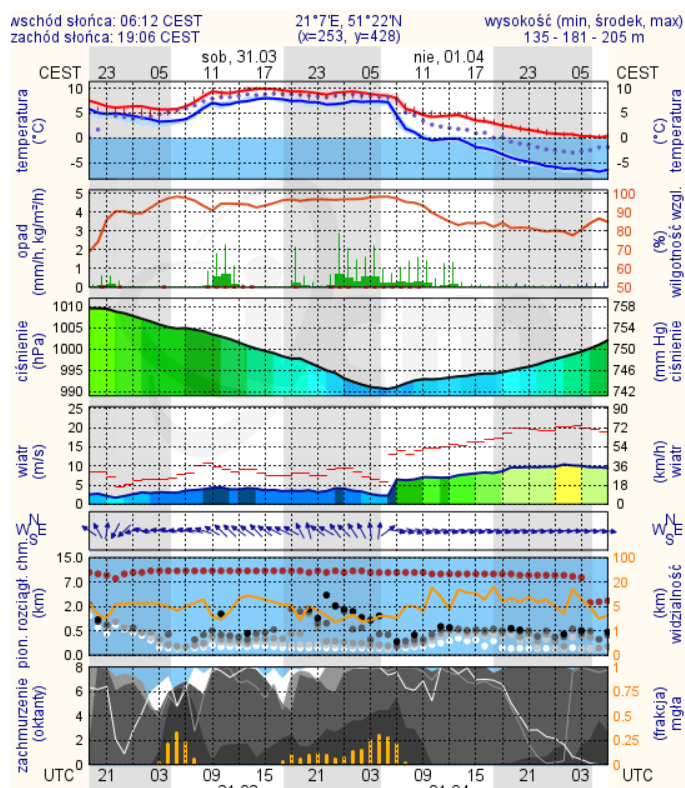

Radom

meteo@icm.edu.pl

© 2007-2017 ICM, Uniwersytet Warszawski