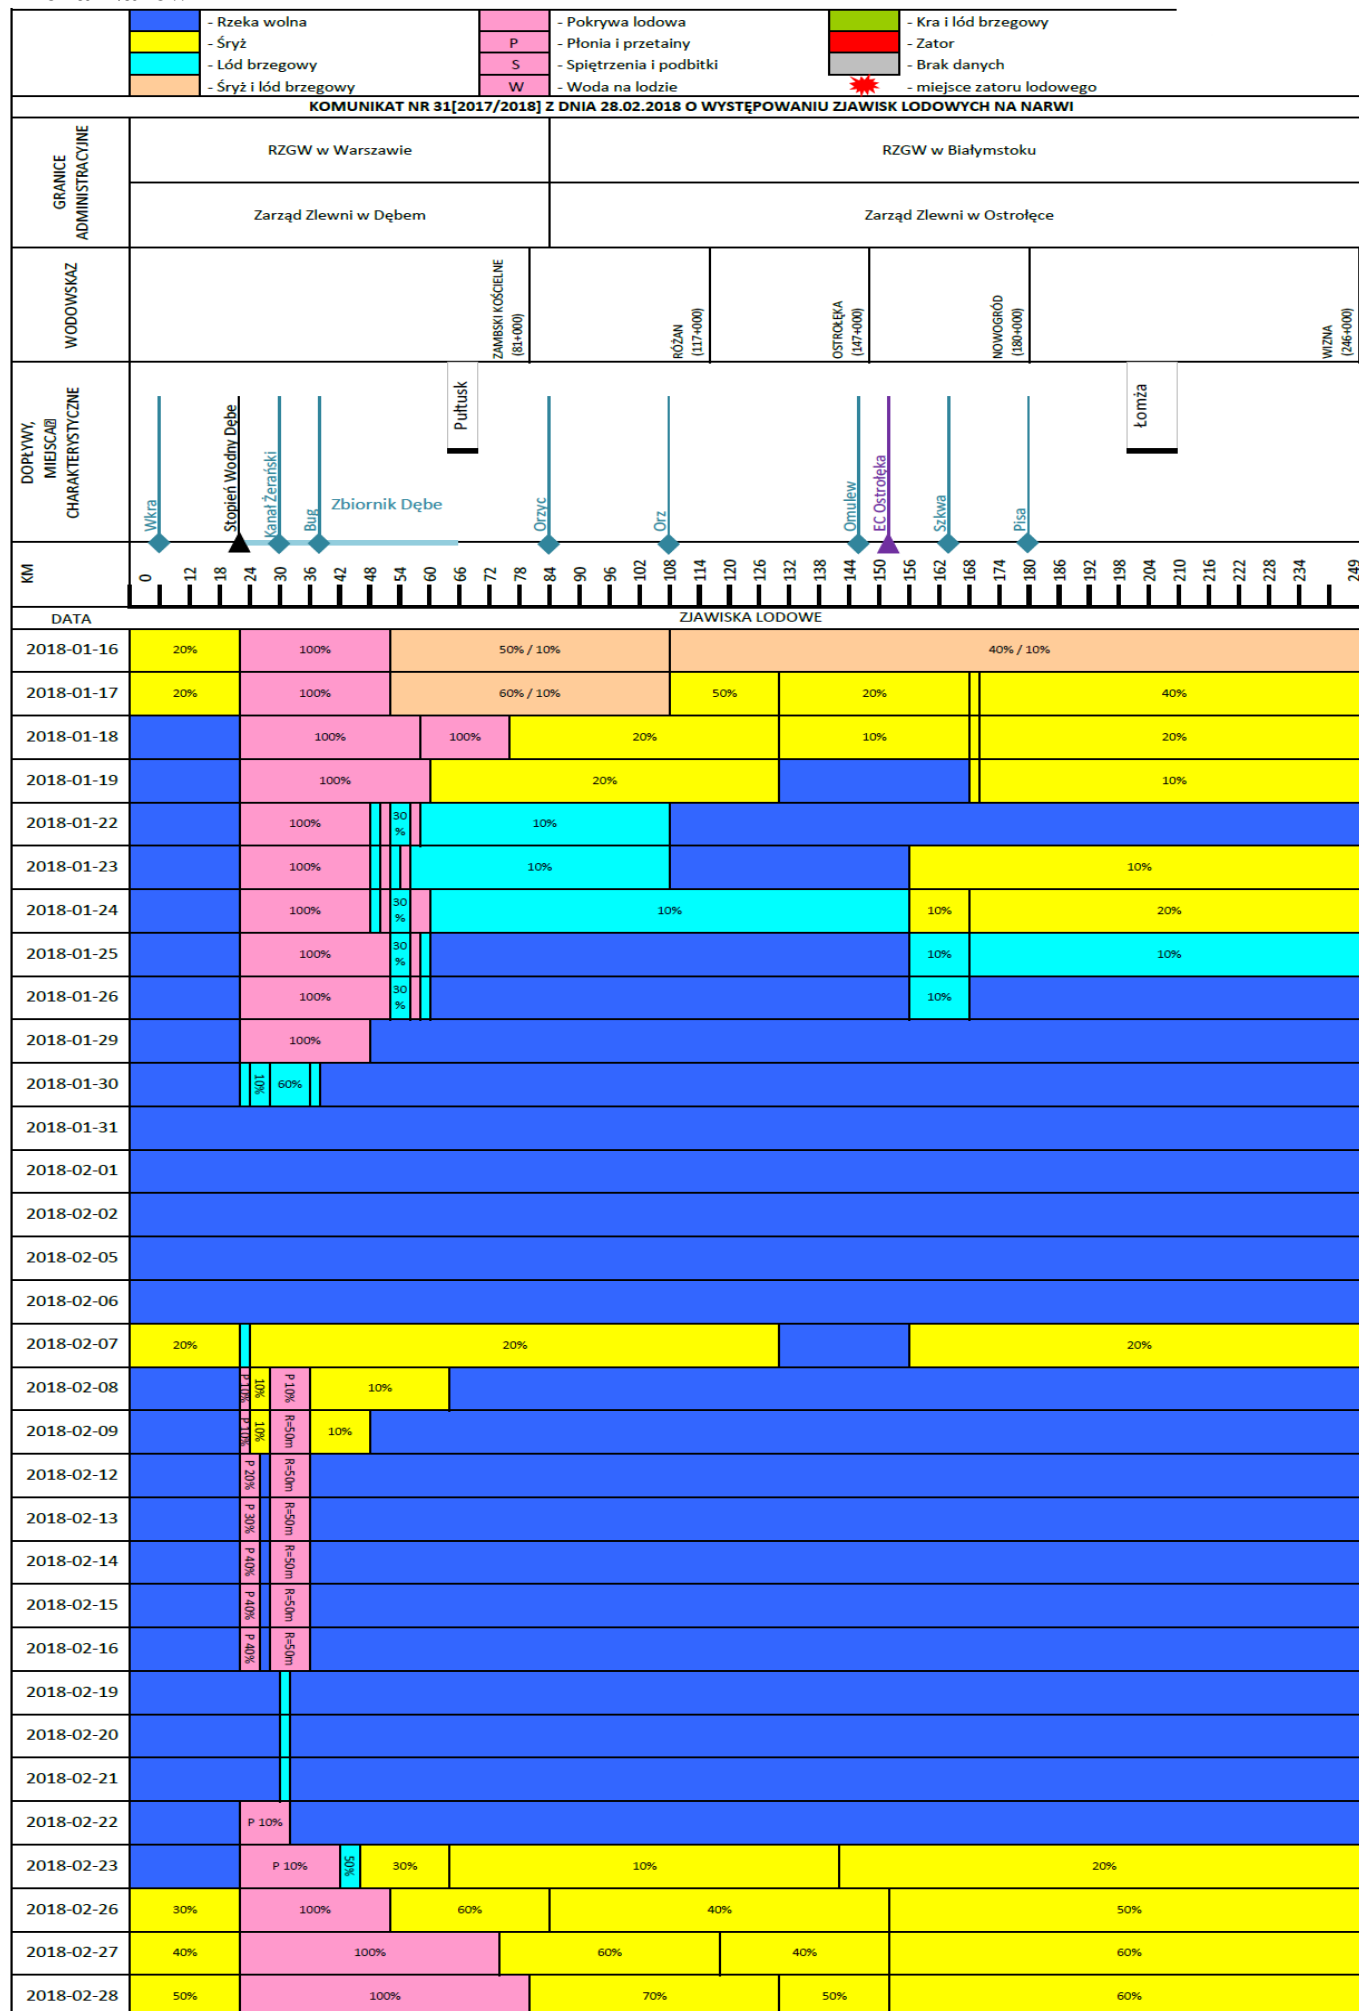

Rzeka Narew

WOJEWÓDZKIE CENTRUM ZARZĄDZANIA KRYZYSOWEGO

Plac Bankowy 3/5, 00-950 Warszawa, tel.: (22) 595-13-00; 595-13-01; 987; fax.: (22) 620-19-40; 695-63-53;

www.mazowieckie.pl