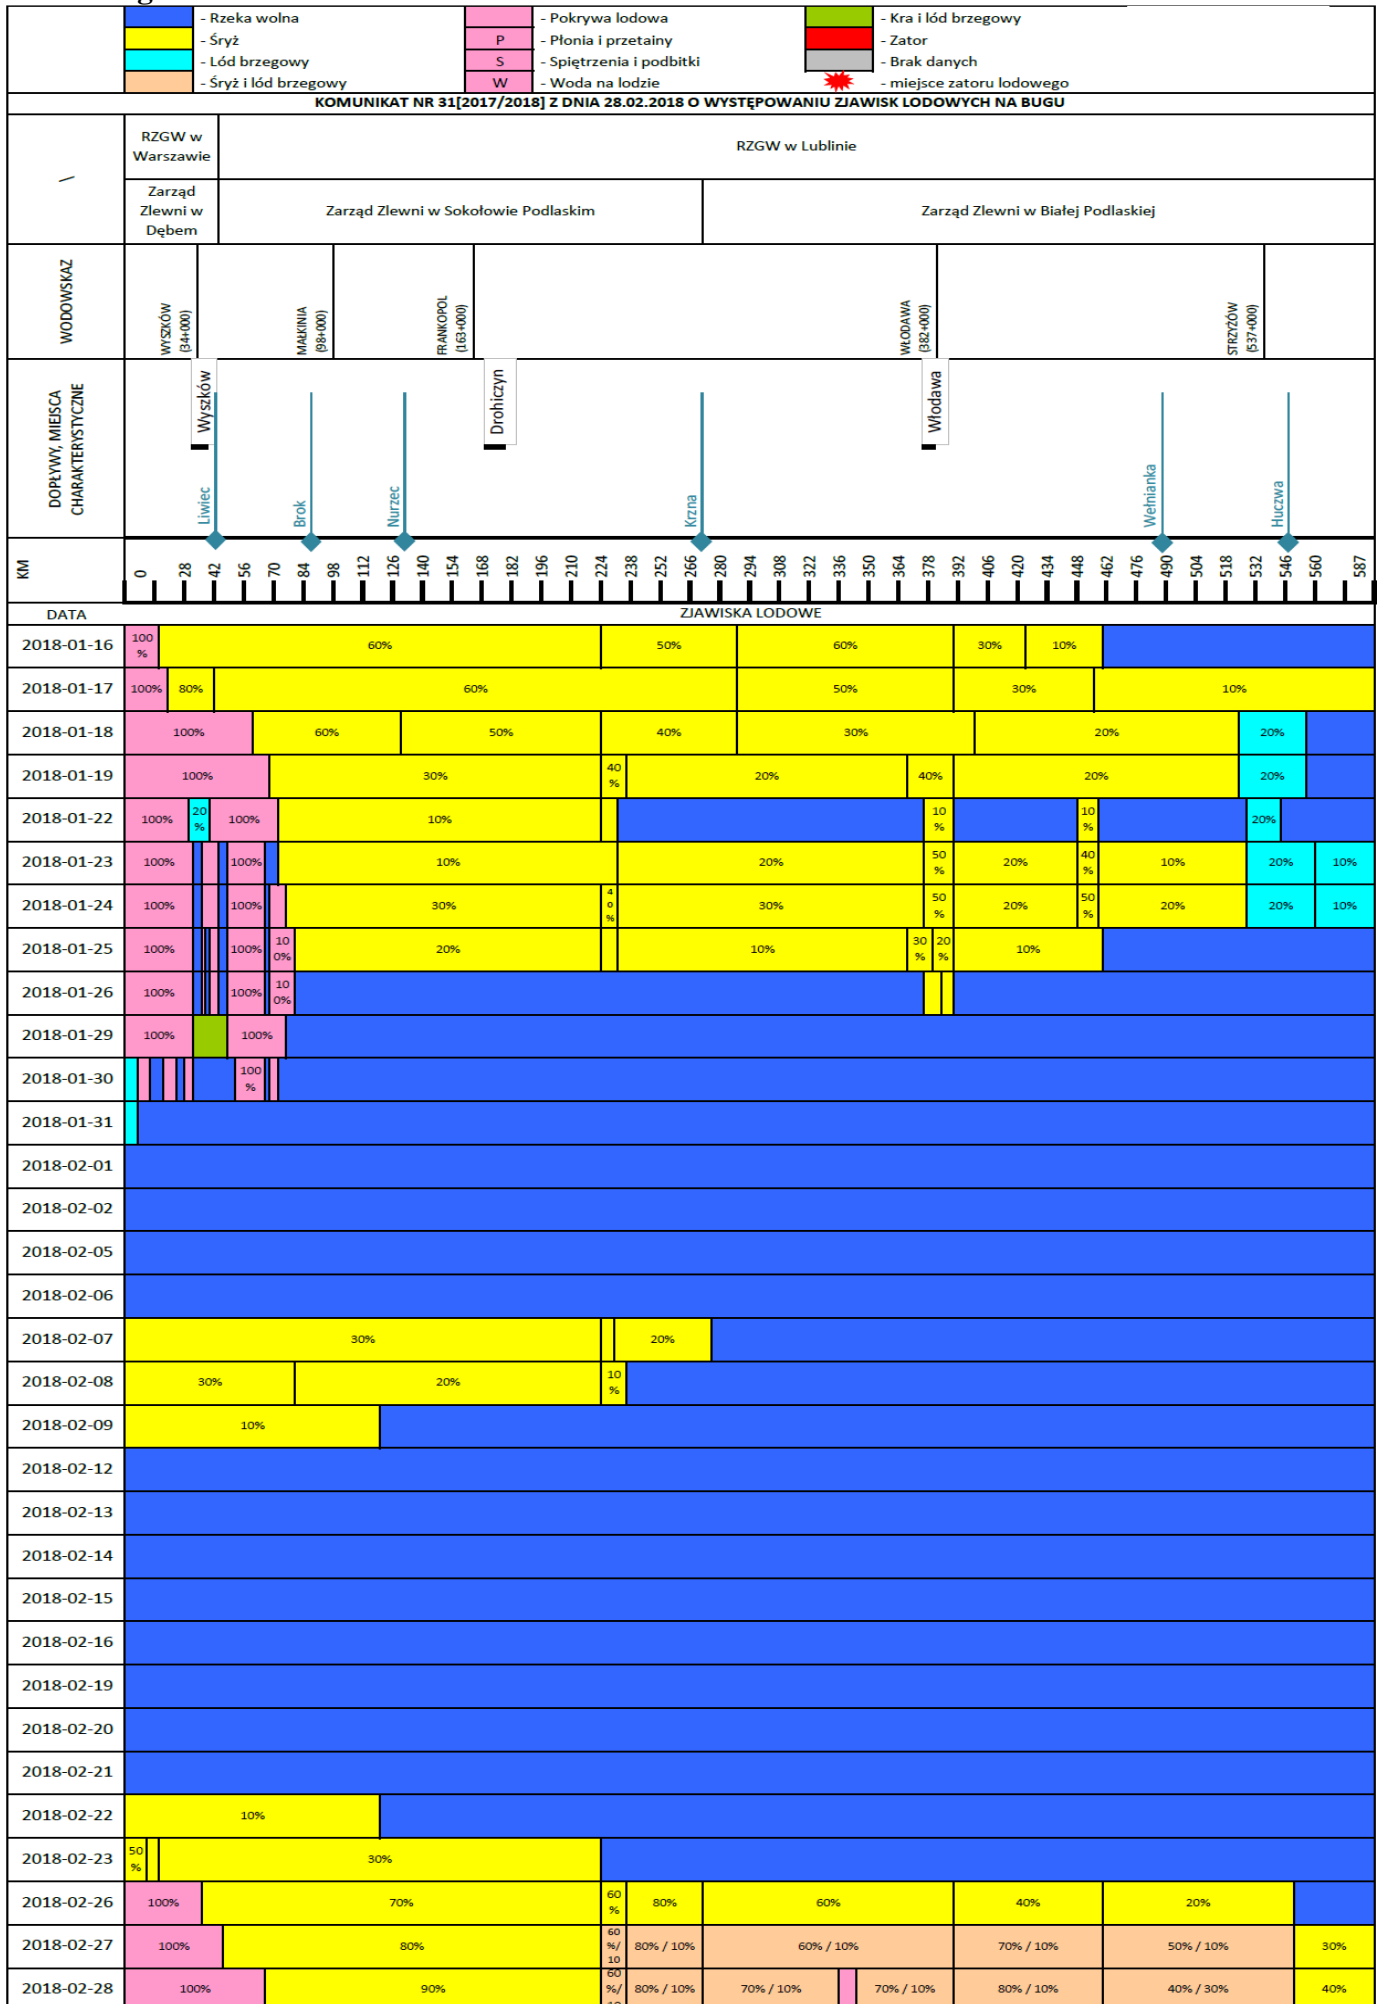

Rzeka Bug

WOJEWÓDZKIE CENTRUM ZARZĄDZANIA KRYZYSOWEGO

Plac Bankowy 3/5, 00-950 Warszawa, tel.: (22) 595-13-00; 595-13-01; 987; fax.: (22) 620-19-40; 695-63-53;
www.mazowieckie.pl