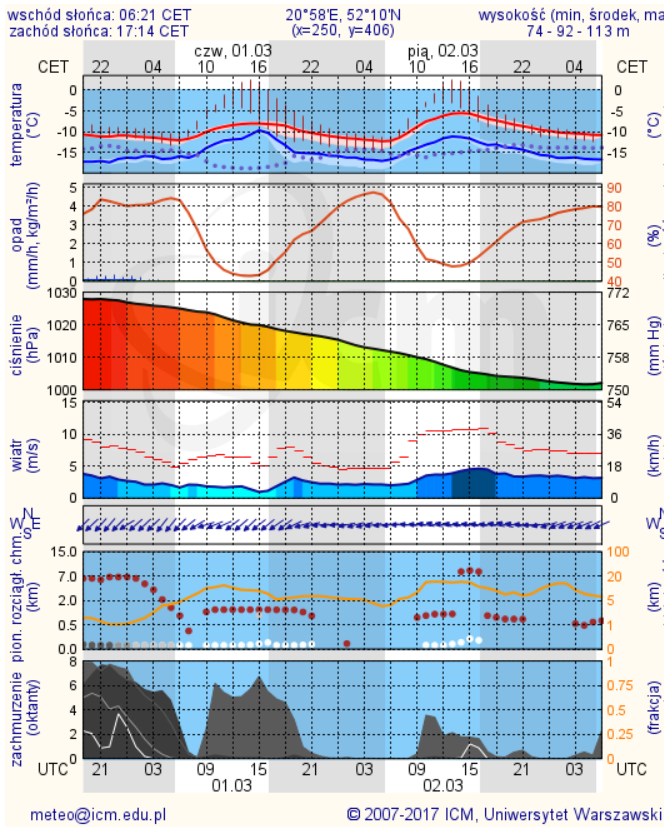

METEOROGRAMY

dla głównych miast województwa mazowieckiego:

Warszawa