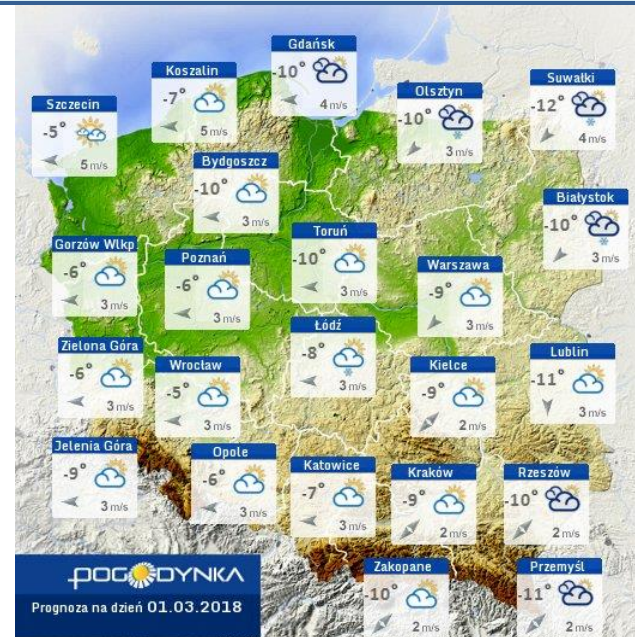

BIULETYN INFORMACYJNY NR 59/2018
za okres od 28.02.2018 r. od godz. 7.00 do 01.03.2018 r. do godz. 7.00

czwartek, dnia 01.03.2018 r.

Najważniejsze zdarzenia z minionej doby

- 1. Żyrardów** ul. Radziwiłłowska 18 – siódma ofiara wycłodzenia w 2018 r. w woj. mazowieckim.
- 2. Warszawa** ul. Dobra 56/66 – sprawdzenie pirotechniczne. Ewakuacja ok. 500 osób.
- 3. Warszawa** ul. Krucza 38/42 – sprawdzenie pirotechniczne. Bez ewakuacji.

-13 °C

Prędkość i kierunek wiatru

NE
5.1 m/s

Opad atmosferyczny

Poziomy jakości powietrza

- Bardzo dobry
- Dobry
- Umiarkowany
- Dostateczny
- Zły
- Bardzo zły

Więcej informacji o poziomach i indeksie jakości powietrza znajdziesz w zakładkach [Skala jakości powietrza](#) oraz [Indeks jakości powietrza](#)

* Ze względów technicznych mapa dynamiczna może działać wolniej.

INFORMACJE HYDROLOGICZNO - METEOROLOGICZNE

Stan wody w rzekach

Rozkład dobowej sumy opadów

Prognoza pogody dla Polski na dziś

Prognoza pogody dla Polski na jutro

Ostrzeżenia METEO

1 OSTRZEŻENIE Nr 6
• Silny mróz/1

Obszar: województwo mazowieckie

Ważność: od 2018-02-24 23:00:00 do 2018-03-02 10:00:00

Przebieg: Prognozuję się temperaturę minimalną w nocy od -16°C do -13°C . Temperatura maksymalna w dzień od -10°C do -7°C . Wiatr o średniej prędkości od 10 km/h do 25 km/h.