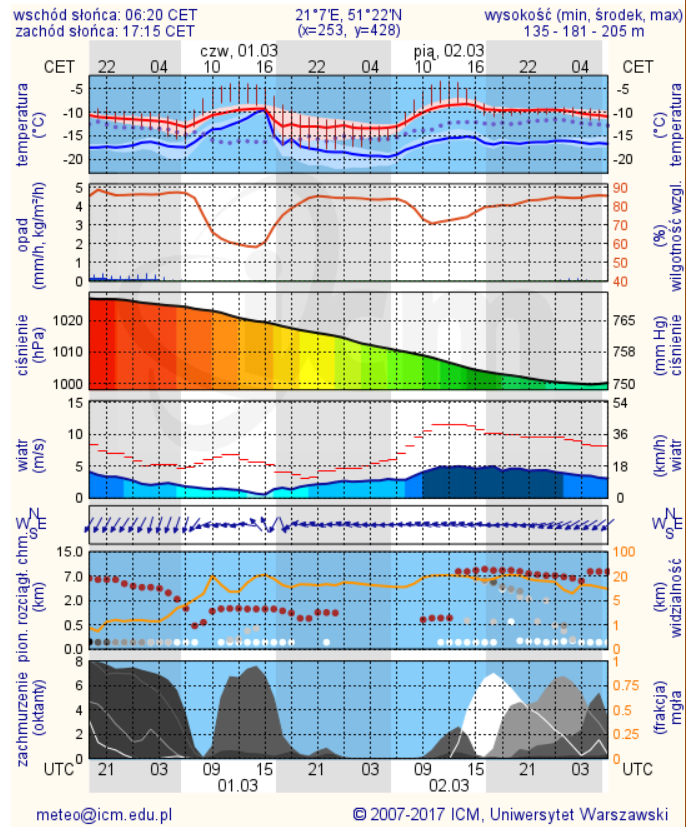

METEOROGRAMY

dla głównych miast województwa mazowieckiego:

Warszawa

Radom

Płock

Ciechanów