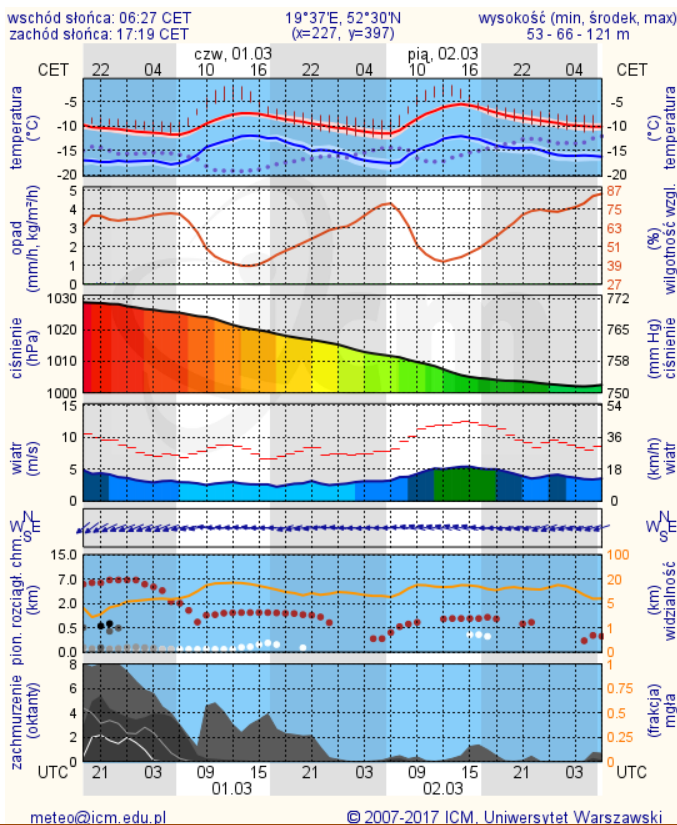

METEOROGRAMY

dla głównych miast województwa mazowieckiego:

Warszawa

Radom

Płock

Ciechanów