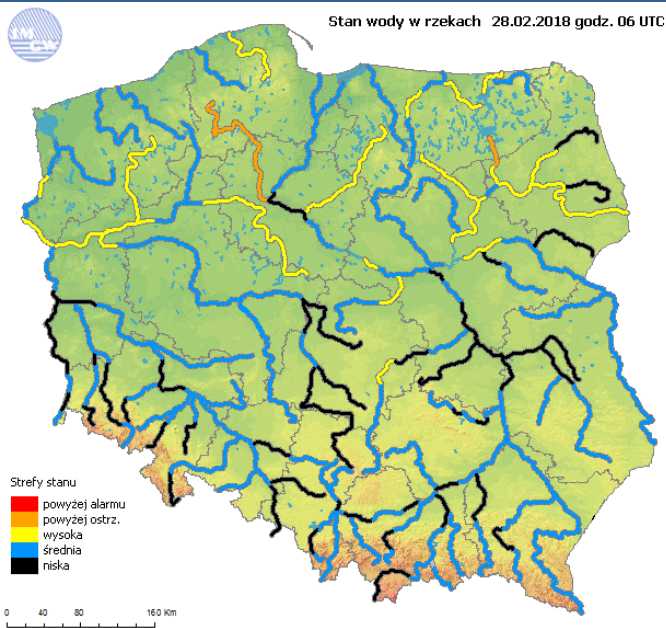

-13 °C

Prędkość i kierunek wiatru

NE
5.1 m/s

Opad atmosferyczny

Poziomy jakości powietrza

- Bardzo dobry
- Dobry
- Umiarkowany
- Dostateczny
- Zły
- Bardzo zły

Więcej informacji o poziomach i indeksie jakości powietrza znajdziesz w zakładkach [Skala jakości powietrza](#) oraz [Indeks jakości powietrza](#)

* Ze względów technicznych mapa dynamiczna może działać wolniej.

INFORMACJE HYDROLOGICZNO - METEOROLOGICZNE

Stan wody w rzekach

Rozkład dobowej sumy opadów

Prognoza pogody dla Polski na dziś

Prognoza pogody dla Polski na jutro