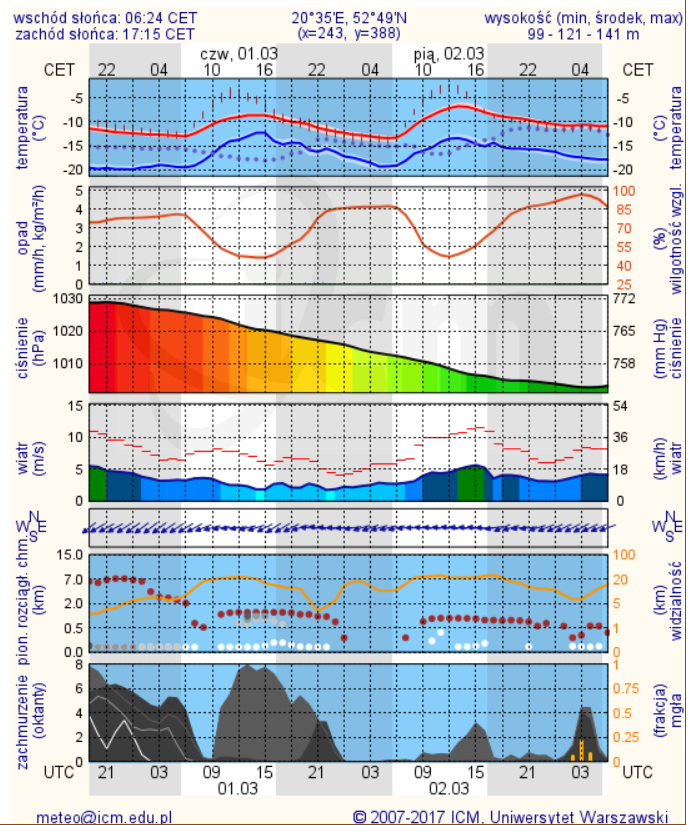

METEOROGRAMY

dla głównych miast województwa mazowieckiego:

Warszawa

Radom

Płock

Ciechanów