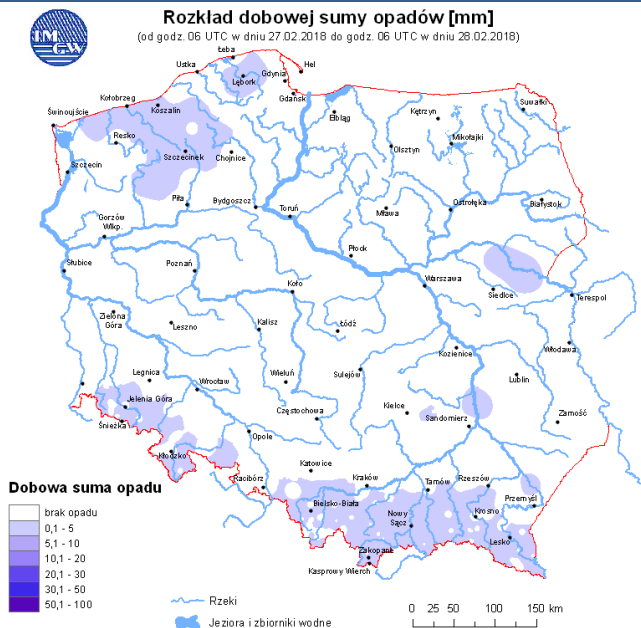

BIULETYN INFORMACYJNY NR 59/2018
za okres od 28.02.2018 r. od godz. 7.00 do 01.03.2018 r. do godz. 7.00

czwartek, dnia 01.03.2018 r.

Najważniejsze zdarzenia z minionej doby

- 1. Żyrardów** ul. Radziwiłłowska 18 – siódma ofiara wycłodzenia w 2018 r. w woj. mazowieckim.
- 2. Warszawa** ul. Dobra 56/66 – sprawdzenie pirotechniczne. Ewakuacja ok. 500 osób.
- 3. Warszawa** ul. Krucza 38/42 – sprawdzenie pirotechniczne. Bez ewakuacji.

-13 °C

Prędkość i kierunek wiatru

NE
5.1 m/s

Opad atmosferyczny

Poziomy jakości powietrza

- Bardzo dobry
- Dobry
- Umiarkowany
- Dostateczny
- Zły
- Bardzo zły

Więcej informacji o poziomach i indeksie jakości powietrza znajdziesz w zakładkach [Skala jakości powietrza](#) oraz [Indeks jakości powietrza](#)

* Ze względów technicznych mapa dynamiczna może działać wolniej.

INFORMACJE HYDROLOGICZNO - METEOROLOGICZNE

Stan wody w rzekach

Rozkład dobowej sumy opadów

Prognoza pogody dla Polski na dziś

Prognoza pogody dla Polski na jutro

Ostrzeżenia METEO

1 OSTRZEŻENIE Nr 6
• Silny mróz/1

Obszar: województwo mazowieckie

Ważność: od 2018-02-24 23:00:00 do 2018-03-02 10:00:00

Przebieg: Prognozuję się temperaturę minimalną w nocy od -16°C do -13°C . Temperatura maksymalna w dzień od -10°C do -7°C . Wiatr o średniej prędkości od 10 km/h do 25 km/h.