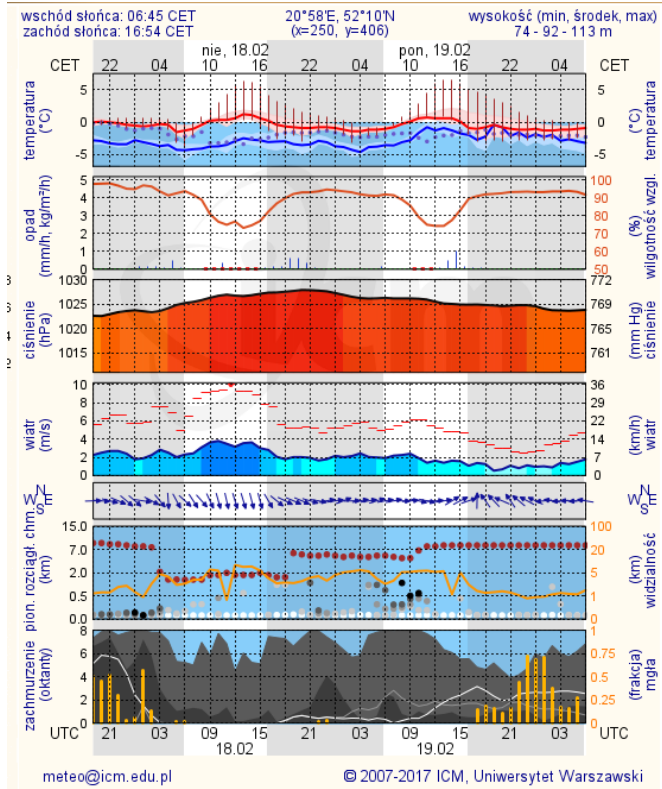

* Ze względów technicznych mapa dynamiczna może działać wolniej.

INFORMACJE HYDROLOGICZNO - METEOROLOGICZNE

Stan wody w rzekach

Rozkład dobowej sumy opadów

Prognoza pogody dla Polski na dziś

Prognoza pogody dla Polski na jutro

Ostrzeżenia METEO

BRAK

Ostrzeżenia HYDRO

BRAK

ZJAWISKA LODOWE

METEOROGRAMY

dla głównych miast województwa mazowieckiego:

Warszawa

Radom

Płock

Ciechanów

Ostrołęka

wschód słońca: 06:45 CET 21°29'E, 53°1'N wysokość (min, środek, max)
zachód słońca: 16:50 CET (x=258, y=382) 90 - 95 - 122 m

meteo@icm.edu.pl

© 2007-2017 ICM, Uniwersytet Warszawski

Siedlce

wschód słońca: 06:40 CET 22°12'E, 52°8'N wysokość (min, środek, max)
zachód słońca: 16:49 CET (x=271, y=406) 149 - 164 - 183 m

meteo@icm.edu.pl

© 2007-2017 ICM, Uniwersytet Warszawski