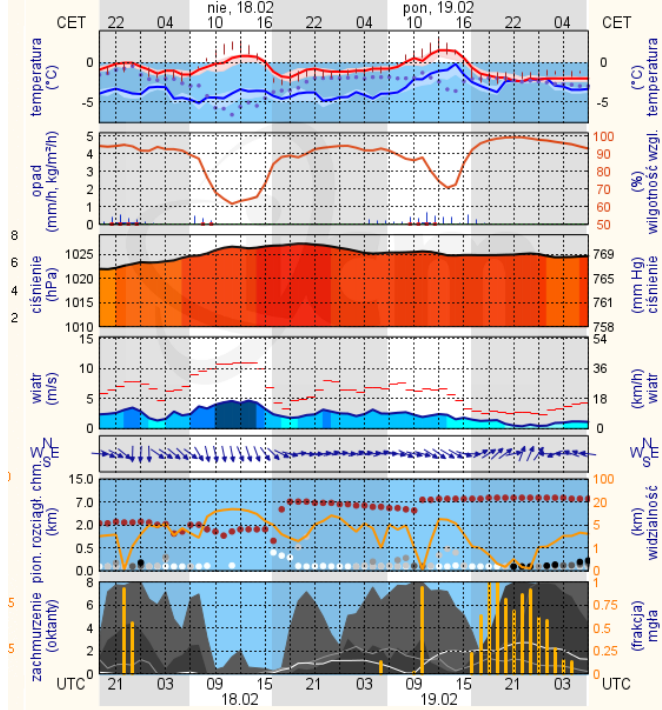

ZESTAWIENIE DANYCH STATYSTYCZNYCH

Za okres: 17.02. – 18.02.2018 r.

	KOMENDA STOŁECZNA POLICJI	W analizowanym okresie	Od początku roku
	1) Odnotowano wypadków	4	226
	2) Ofiary śmiertelne w wypadkach drogowych/ kolejowych/ lotniczych	0/0/0	14/2/0
	3) Osoby ranne w wypadkach drogowych/kolejowych/lotniczych	5/0/0	272/1/0
	4) Utonięcia /wychłodzenia	0/0	4/0
	KOMENDA WOJEWÓDZKA POLICJI	W analizowanym okresie	Od początku roku
	1) Odnotowano wypadków	11	245
	2) Ofiary śmiertelne w wypadkach drogowych/ kolejowych/ lotniczych	2/0/0	29/1/0
	3) Osoby ranne w wypadkach drogowych/kolejowych/lotniczych	9/0/0	280/0/0
	4) Utonięcia/wychłodzenia	0/0	1/1
	KOMENDA WOJEWÓDZKA PAŃSTWOWEJ STRAŻY POŻARNEJ	W analizowanym okresie	Od początku roku
	1) Liczba pożarów	28	1484
	2) Ofiary śmiertelne w pożarach/zaczadzenia	0/0	9/0
	3) Osoby ranne w pożarach/podtrute CO	1/0	61/1
	NADWIŚLAŃSKI ODDZIAŁ STRAŻY GRANICZNEJ	W dniu 17.02.2018	Od 01.01.2018
	1) Ruch graniczny: schengen/non-schengen	27560/17366	1423995/788477
	2) Złożone wnioski o nadanie statusu uchodźcy	0	27
	3) Cudzoziemcy, którym odmówiono wjazdu do RP/zatrzymano	8/1	132/186

Ostrzeżenia METEO

BRAK

Ostrzeżenia HYDRO

BRAK

ZJAWISKA LODOWE

METEOROGRAMY

dla głównych miast województwa mazowieckiego:

Warszawa

Radom

Płock

Ciechanów

Ostrołęka

wschód słońca: 06:45 CET 21°29'E, 53°1'N wysokość (min, środek, max)
zachód słońca: 16:50 CET (x=258, y=382) 90 - 95 - 122 m

meteo@icm.edu.pl

© 2007-2017 ICM, Uniwersytet Warszawski

Siedlce

wschód słońca: 06:40 CET 22°12'E, 52°8'N wysokość (min, środek, max)
zachód słońca: 16:49 CET (x=271, y=406) 149 - 164 - 183 m

meteo@icm.edu.pl

© 2007-2017 ICM, Uniwersytet Warszawski