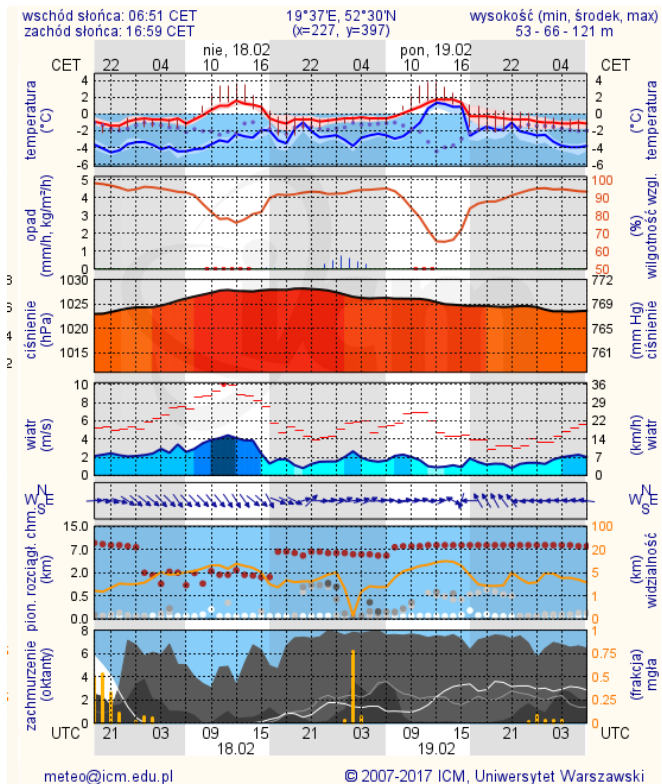

* Ze względów technicznych mapa dynamiczna może działać wolniej.

INFORMACJE HYDROLOGICZNO - METEOROLOGICZNE

Stan wody w rzekach

Rozkład dobowej sumy opadów

Prognoza pogody dla Polski na dziś

Prognoza pogody dla Polski na jutro

Ostrzeżenia METEO

BRAK

Ostrzeżenia HYDRO

BRAK

ZJAWISKA LODOWE

METEOROGRAMY

dla głównych miast województwa mazowieckiego:

Warszawa

Radom

Płock

Ciechanów

Ostrołęka

wschód słońca: 06:45 CET 21°29'E, 53°1'N wysokość (min, środek, max)
zachód słońca: 16:50 CET (x=258, y=382) 90 - 95 - 122 m

meteo@icm.edu.pl

© 2007-2017 ICM, Uniwersytet Warszawski

Siedlce

wschód słońca: 06:40 CET 22°12'E, 52°8'N wysokość (min, środek, max)
zachód słońca: 16:49 CET (x=271, y=406) 149 - 164 - 183 m

meteo@icm.edu.pl

© 2007-2017 ICM, Uniwersytet Warszawski