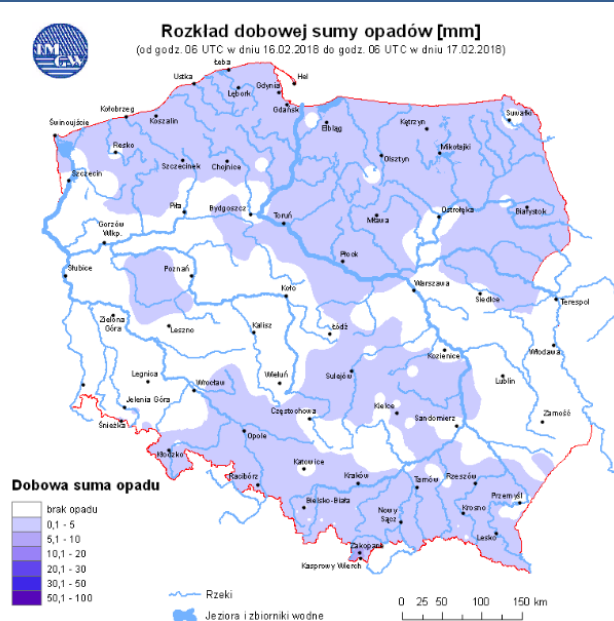

BIULETYN INFORMACYJNY NR 48/2018
za okres od 17.02.2018 r. od godz. 7.00 do 18.02.2018 r. do godz. 7.00

niedziela, dnia 18.02.2018 r.

Najważniejsze zdarzenia z minionej doby

1. m. Brzeście i Wólka Dworska, pow. piaseczyński - odnalezienie 15 padłych dzików
2. m. Osmólsk Górny, pow. gostyński – wypadek drogowy, jedna ofiara śmiertelna.
3. m. Kuklin, pow. mławski – wypadek drogowy, jedna ofiara śmiertelna.
4. m. Sękocin, pow. pruszkowski - wypadek drogowy, jedna ofiara śmiertelna, jedna osoba ranna.

-2 °C

Prędkość i kierunek wiatru

NW
3.6 m/s

Opad atmosferyczny

Poziomy jakości powietrza

- Bardzo dobry
- Dobry
- Umiarkowany
- Dostateczny
- Zły
- Bardzo zły

Więcej informacji o poziomach i indeksie jakości powietrza znajdziesz w zakładkach [Skala jakości powietrza](#) oraz [Indeks jakości powietrza](#)

* Ze względów technicznych mapa dynamiczna może działać wolniej.

INFORMACJE HYDROLOGICZNO - METEOROLOGICZNE

Stan wody w rzekach

Rozkład dobowej sumy opadów

Prognoza pogody dla Polski na dziś

Prognoza pogody dla Polski na jutro