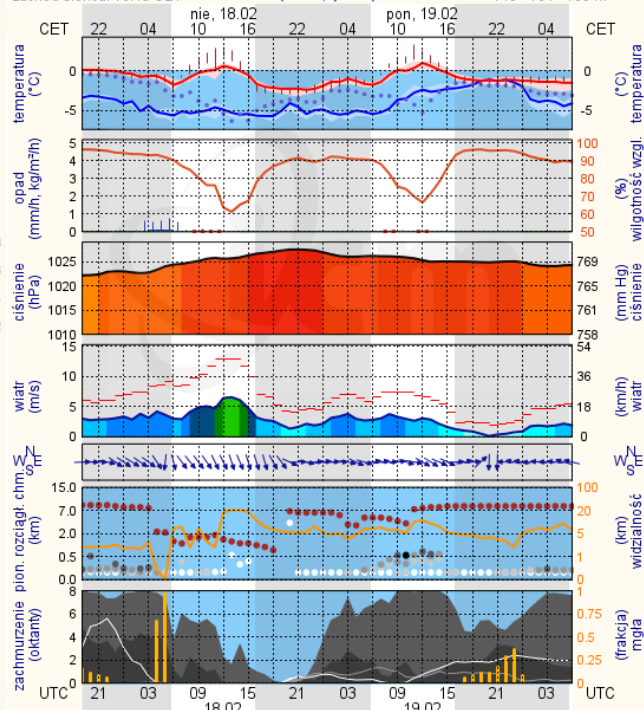

ZESTAWIENIE DANYCH STATYSTYCZNYCH

Za okres: 17.02. – 18.02.2018 r.

	KOMENDA STOŁECZNA POLICJI	W analizowanym okresie	Od początku roku
	1) Odnotowano wypadków	4	226
	2) Ofiary śmiertelne w wypadkach drogowych/ kolejowych/ lotniczych	0/0/0	14/2/0
	3) Osoby ranne w wypadkach drogowych/kolejowych/lotniczych	5/0/0	272/1/0
	4) Utonięcia /wychłodzenia	0/0	4/0
	KOMENDA WOJEWÓDZKA POLICJI	W analizowanym okresie	Od początku roku
	1) Odnotowano wypadków	11	245
	2) Ofiary śmiertelne w wypadkach drogowych/ kolejowych/ lotniczych	2/0/0	29/1/0
	3) Osoby ranne w wypadkach drogowych/kolejowych/lotniczych	9/0/0	280/0/0
	4) Utonięcia/wychłodzenia	0/0	1/1
	KOMENDA WOJEWÓDZKA PAŃSTWOWEJ STRAŻY POŻARNEJ	W analizowanym okresie	Od początku roku
	1) Liczba pożarów	28	1484
	2) Ofiary śmiertelne w pożarach/zaczadzenia	0/0	9/0
	3) Osoby ranne w pożarach/podtrute CO	1/0	61/1
	NADWIŚLAŃSKI ODDZIAŁ STRAŻY GRANICZNEJ	W dniu 17.02.2018	Od 01.01.2018
	1) Ruch graniczny: schengen/non-schengen	27560/17366	1423995/788477
	2) Złożone wnioski o nadanie statusu uchodźcy	0	27
	3) Cudzoziemcy, którym odmówiono wjazdu do RP/zatrzymano	8/1	132/186

Ostrzeżenia METEO

BRAK

Ostrzeżenia HYDRO

BRAK

ZJAWISKA LODOWE

METEOROGRAMY

dla głównych miast województwa mazowieckiego:

Warszawa

Radom

Płock

Ciechanów

Ostrołęka

wschód słońca: 06:45 CET 21°29'E, 53°1'N wysokość (min, środek, max)
zachód słońca: 16:50 CET (x=258, y=382) 90 - 95 - 122 m

meteo@icm.edu.pl

© 2007-2017 ICM, Uniwersytet Warszawski

Siedlce

wschód słońca: 06:40 CET 22°12'E, 52°8'N wysokość (min, środek, max)
zachód słońca: 16:49 CET (x=271, y=406) 149 - 164 - 183 m

meteo@icm.edu.pl

© 2007-2017 ICM, Uniwersytet Warszawski