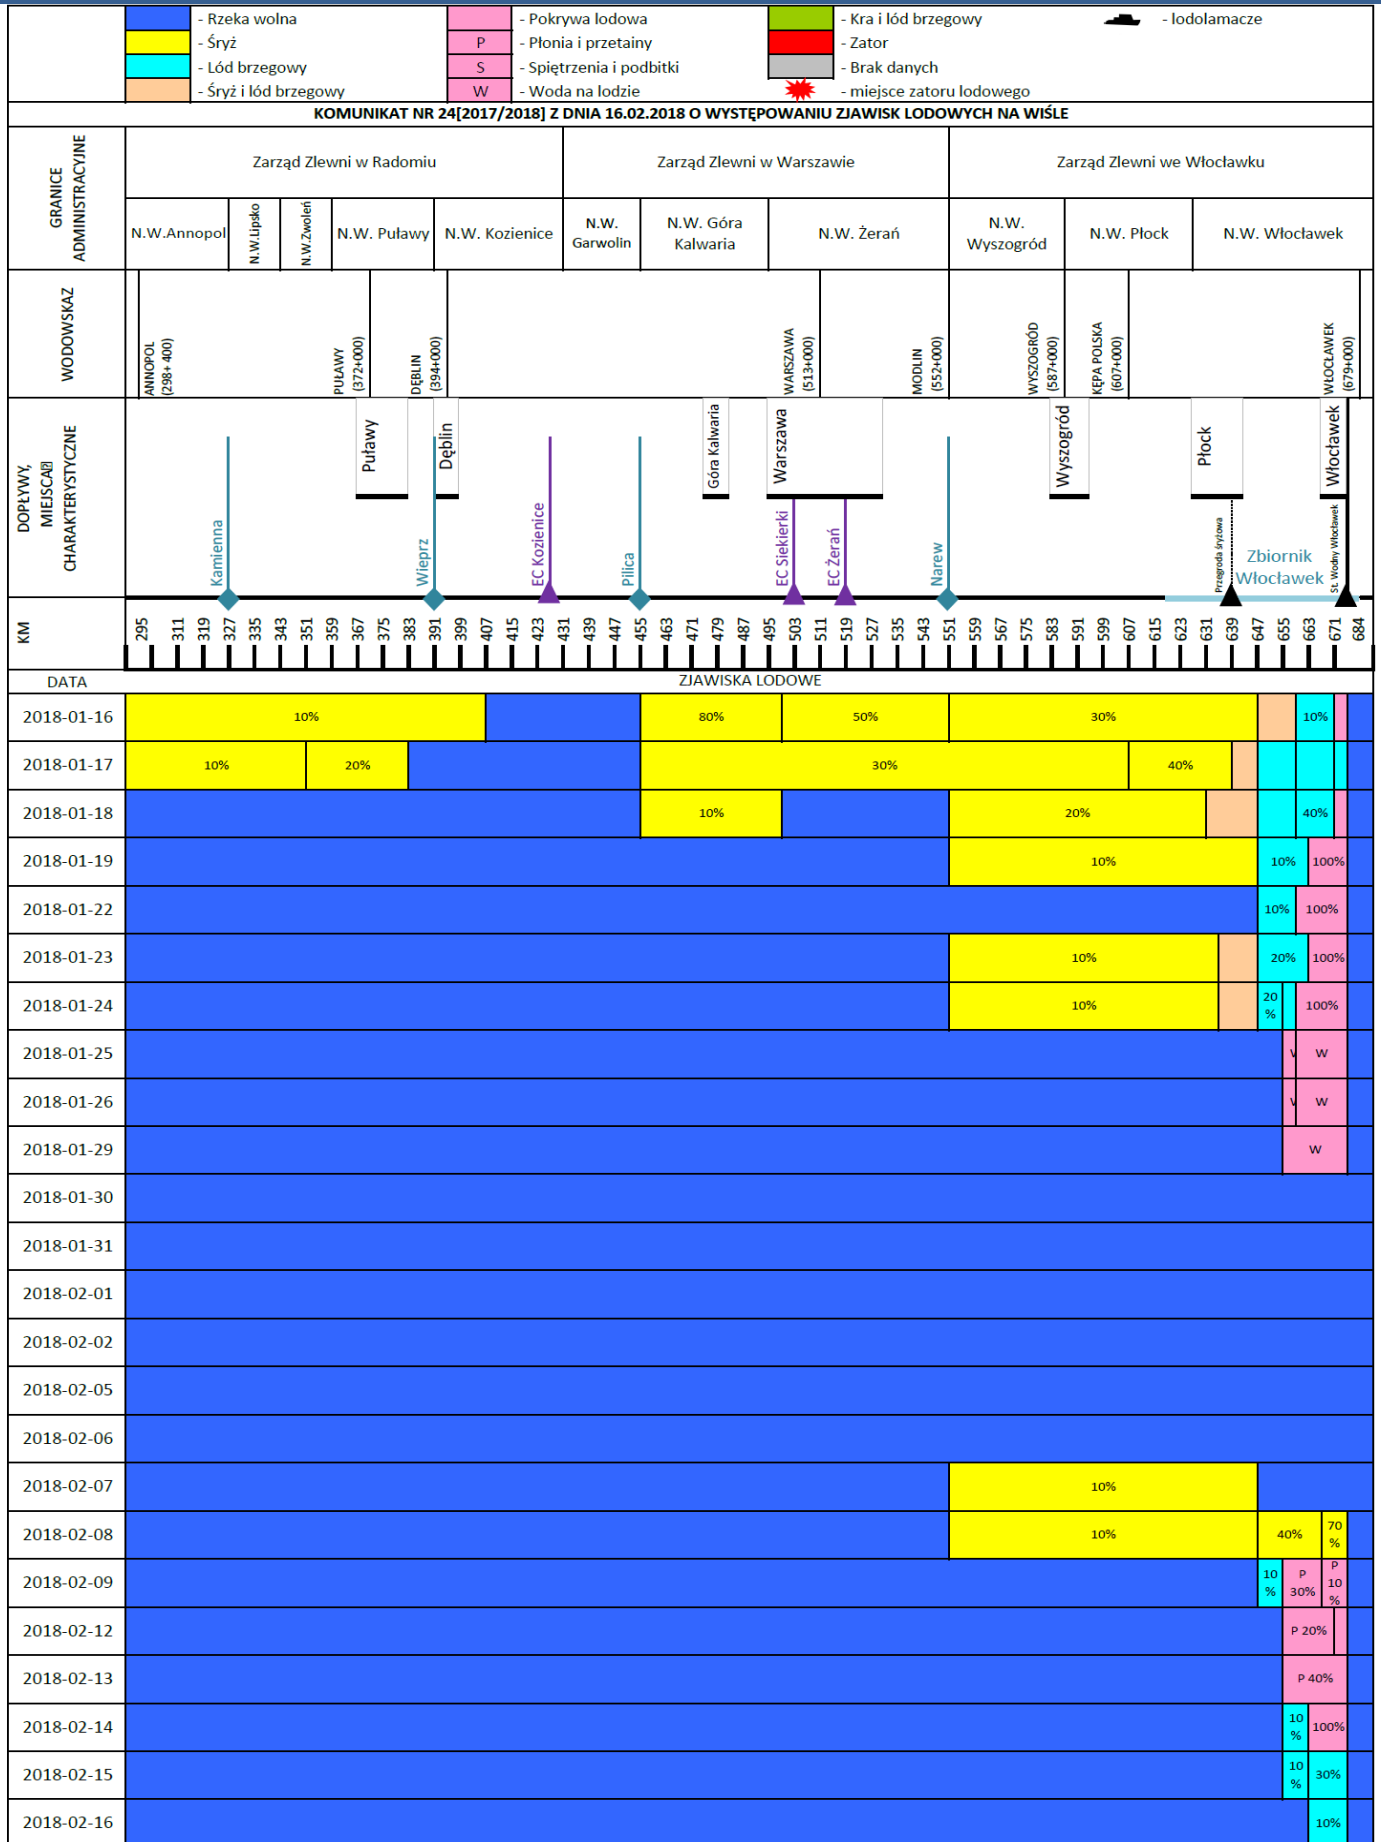

ZJAWISKA LODOWE