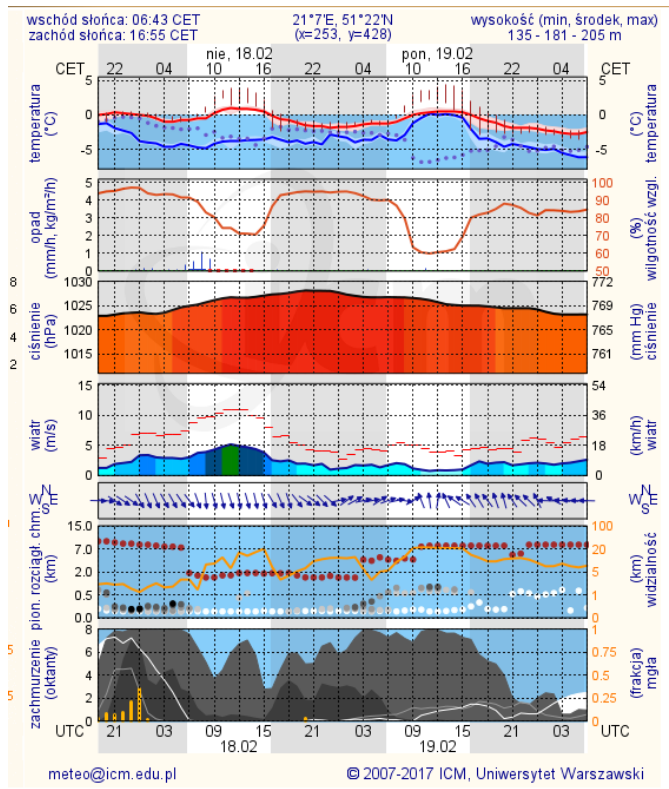

* Ze względów technicznych mapa dynamiczna może działać wolniej.

INFORMACJE HYDROLOGICZNO - METEOROLOGICZNE

Stan wody w rzekach

Rozkład dobowej sumy opadów

Prognoza pogody dla Polski na dziś

Prognoza pogody dla Polski na jutro

Ostrzeżenia METEO

BRAK

Ostrzeżenia HYDRO

BRAK

ZJAWISKA LODOWE

METEOROGRAMY

dla głównych miast województwa mazowieckiego:

Warszawa

Radom

Płock

Ciechanów

Ostrołęka

wschód słońca: 06:45 CET 21°29'E, 53°1'N wysokość (min, środek, max)
zachód słońca: 16:50 CET (x=258, y=382) 90 - 95 - 122 m

meteo@icm.edu.pl

© 2007-2017 ICM, Uniwersytet Warszawski

Siedlce

wschód słońca: 06:40 CET 22°12'E, 52°8'N wysokość (min, środek, max)
zachód słońca: 16:49 CET (x=271, y=406) 149 - 164 - 183 m

meteo@icm.edu.pl

© 2007-2017 ICM, Uniwersytet Warszawski