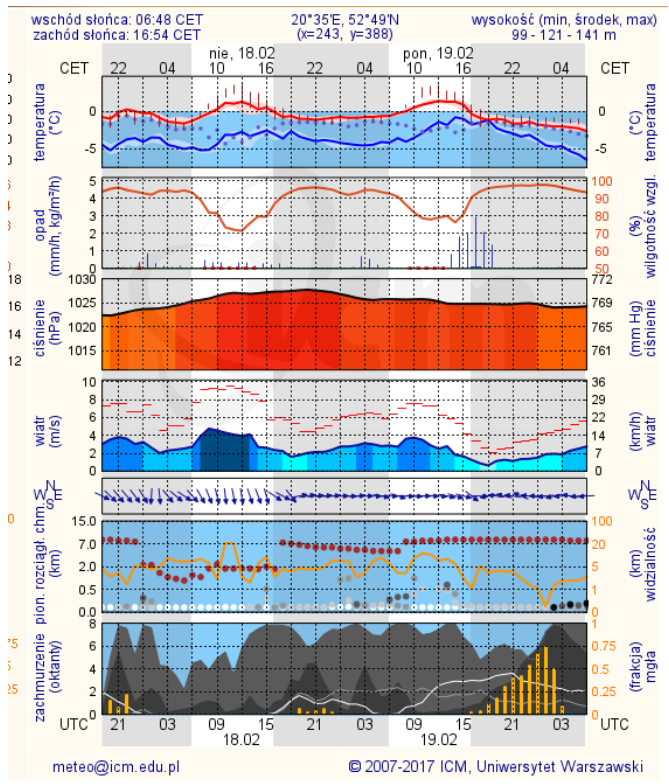

ZESTAWIENIE DANYCH STATYSTYCZNYCH

Za okres: 17.02. – 18.02.2018 r.

	KOMENDA STOŁECZNA POLICJI	W analizowanym okresie	Od początku roku
	1) Odnotowano wypadków	4	226
	2) Ofiary śmiertelne w wypadkach drogowych/ kolejowych/ lotniczych	0/0/0	14/2/0
	3) Osoby ranne w wypadkach drogowych/kolejowych/lotniczych	5/0/0	272/1/0
	4) Utonięcia /wychłodzenia	0/0	4/0
	KOMENDA WOJEWÓDZKA POLICJI	W analizowanym okresie	Od początku roku
	1) Odnotowano wypadków	11	245
	2) Ofiary śmiertelne w wypadkach drogowych/ kolejowych/ lotniczych	2/0/0	29/1/0
	3) Osoby ranne w wypadkach drogowych/kolejowych/lotniczych	9/0/0	280/0/0
	4) Utonięcia/wychłodzenia	0/0	1/1
	KOMENDA WOJEWÓDZKA PAŃSTWOWEJ STRAŻY POŻARNEJ	W analizowanym okresie	Od początku roku
	1) Liczba pożarów	28	1484
	2) Ofiary śmiertelne w pożarach/zaczadzenia	0/0	9/0
	3) Osoby ranne w pożarach/podtrute CO	1/0	61/1
	NADWIŚLAŃSKI ODDZIAŁ STRAŻY GRANICZNEJ	W dniu 17.02.2018	Od 01.01.2018
	1) Ruch graniczny: schengen/non-schengen	27560/17366	1423995/788477
	2) Złożone wnioski o nadanie statusu uchodźcy	0	27
	3) Cudzoziemcy, którym odmówiono wjazdu do RP/zatrzymano	8/1	132/186

* Ze względów technicznych mapa dynamiczna może działać wolniej.

INFORMACJE HYDROLOGICZNO - METEOROLOGICZNE

Stan wody w rzekach

Rozkład dobowej sumy opadów

Prognoza pogody dla Polski na dziś

Prognoza pogody dla Polski na jutro

Ostrzeżenia METEO

BRAK

Ostrzeżenia HYDRO

BRAK

ZJAWISKA LODOWE

METEOROGRAMY

dla głównych miast województwa mazowieckiego:

Warszawa

Radom

Płock

Ciechanów

Ostrołęka

wschód słońca: 06:45 CET 21°29'E, 53°1'N wysokość (min, środek, max)
zachód słońca: 16:50 CET (x=258, y=382) 90 - 95 - 122 m

meteo@icm.edu.pl

© 2007-2017 ICM, Uniwersytet Warszawski