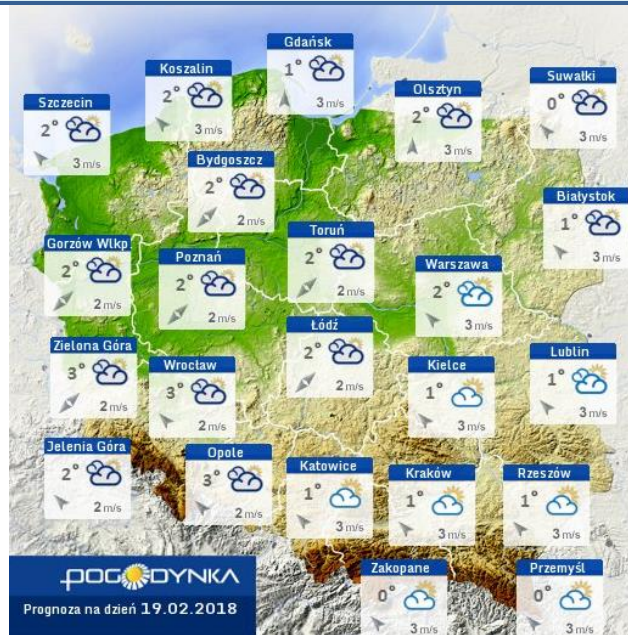

BIULETYN INFORMACYJNY NR 48/2018
za okres od 17.02.2018 r. od godz. 7.00 do 18.02.2018 r. do godz. 7.00

niedziela, dnia 18.02.2018 r.

Najważniejsze zdarzenia z minionej doby

1. m. Brzeście i Wólka Dworska, pow. piaseczyński - odnalezienie 15 padłych dzików
2. m. Osmólsk Górny, pow. gostyński – wypadek drogowy, jedna ofiara śmiertelna.
3. m. Kuklin, pow. mławski – wypadek drogowy, jedna ofiara śmiertelna.
4. m. Sękocin, pow. pruszkowski - wypadek drogowy, jedna ofiara śmiertelna, jedna osoba ranna.

-2 °C

Prędkość i kierunek wiatru

NW
3.6 m/s

Opad atmosferyczny

Poziomy jakości powietrza

- Bardzo dobry
- Dobry
- Umiarkowany
- Dostateczny
- Zły
- Bardzo zły

Więcej informacji o poziomach i indeksie jakości powietrza znajdziesz w zakładkach [Skala jakości powietrza](#) oraz [Indeks jakości powietrza](#)

* Ze względów technicznych mapa dynamiczna może działać wolniej.

INFORMACJE HYDROLOGICZNO - METEOROLOGICZNE

Stan wody w rzekach

Rozkład dobowej sumy opadów

Prognoza pogody dla Polski na dziś

Prognoza pogody dla Polski na jutro

Ostrzeżenia METEO

BRAK

Ostrzeżenia HYDRO

BRAK

ZJAWISKA LODOWE

METEOROGRAMY

dla głównych miast województwa mazowieckiego:

Warszawa