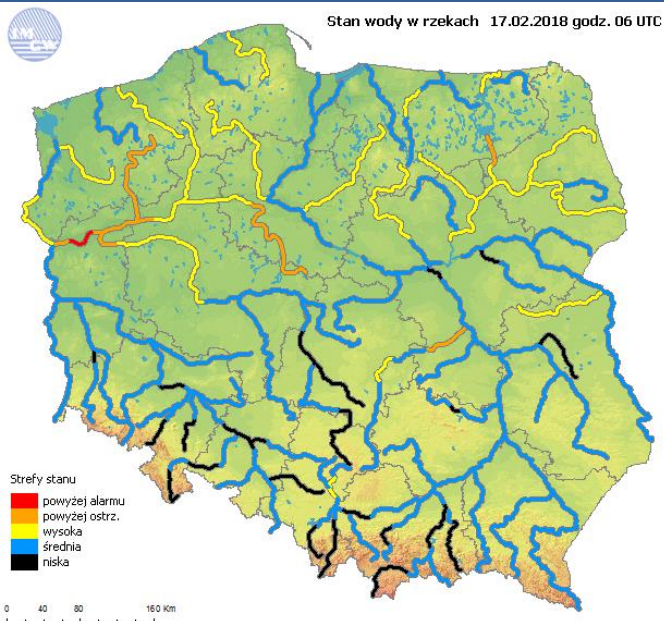

-2 °C

Prędkość i kierunek wiatru

NW
3.6 m/s

Opad atmosferyczny

Poziomy jakości powietrza

- Bardzo dobry
- Dobry
- Umiarkowany
- Dostateczny
- Zły
- Bardzo zły

Więcej informacji o poziomach i indeksie jakości powietrza znajdziesz w zakładkach [Skala jakości powietrza](#) oraz [Indeks jakości powietrza](#)

* Ze względów technicznych mapa dynamiczna może działać wolniej.

INFORMACJE HYDROLOGICZNO - METEOROLOGICZNE

Stan wody w rzekach

Rozkład dobowej sumy opadów

Prognoza pogody dla Polski na dziś

Prognoza pogody dla Polski na jutro