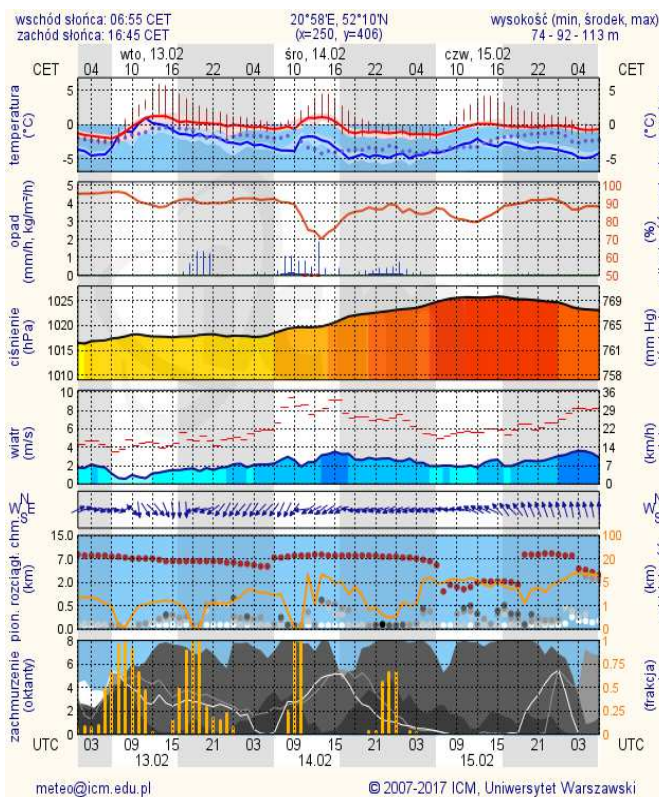

METEOROGRAMY

dla głównych miast województwa mazowieckiego:

Warszawa