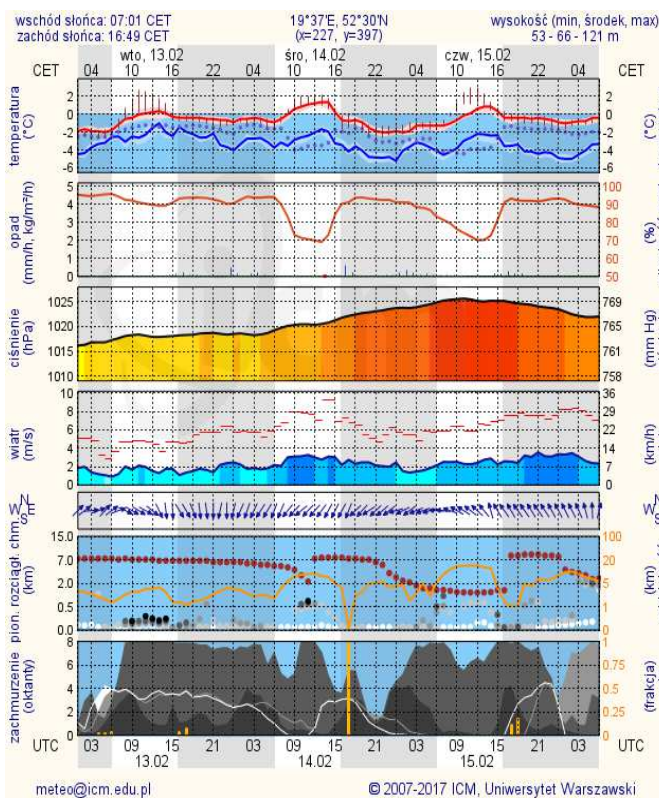

METEOROGRAMY

dla głównych miast województwa mazowieckiego:

Warszawa

Radom

Płock

Ciechanów