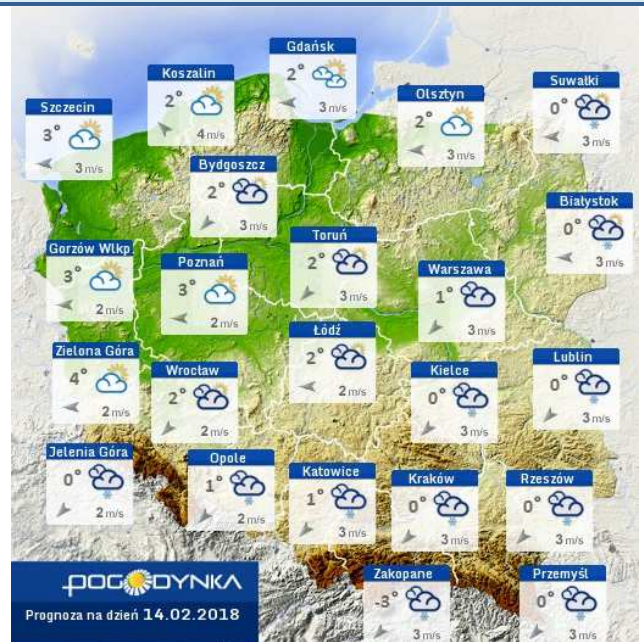

Prognoza pogody dla Polski na jutro

Ostrzeżenia METEO

BRAK

Ostrzeżenia HYDRO

BRAK