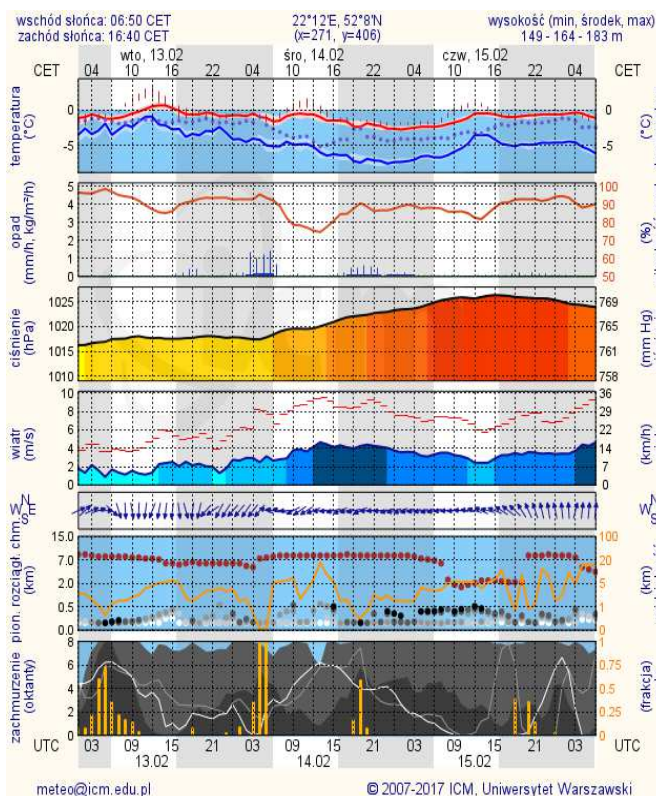

Siedlce

Dyżurny WCZK MUW

/-/ Piotr Staniewski