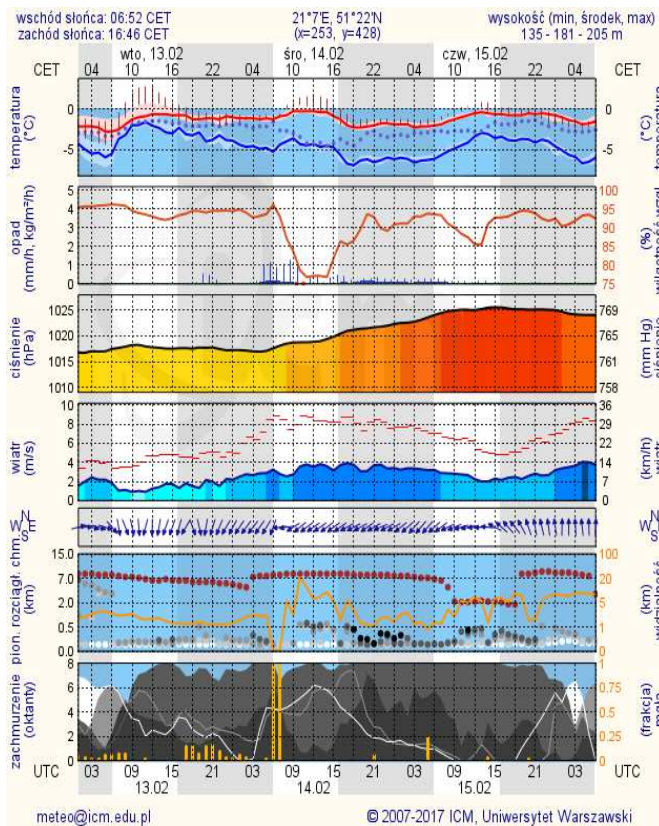

METEOROGRAMY

dla głównych miast województwa mazowieckiego:

Warszawa

Radom

Płock

Ciechanów