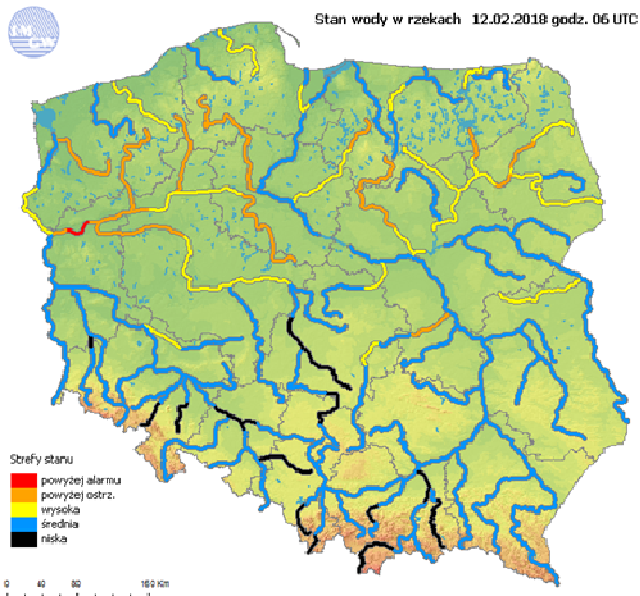

# JAKOŚĆ POWIETRZA

Wyniki pomiarów zanieczyszczeń powietrza za minioną dobę [w  $\mu\text{g}/\text{m}^3$ ] na automatycznych stacjach WIOŚ w Warszawie

Wybierz datę: 2018-02-12, Pn Zestawienie dobowe (średnie)- Stacje automatyczne

Stacja	Pomiar	PM10 [ $\mu\text{g}/\text{m}^3$ ]	PM2.5 [ $\mu\text{g}/\text{m}^3$ ]	O <sub>3</sub> [ $\mu\text{g}/\text{m}^3$ ]		NO <sub>2</sub> [ $\mu\text{g}/\text{m}^3$ ]	SO <sub>2</sub> [ $\mu\text{g}/\text{m}^3$ ]	CO [ $\mu\text{g}/\text{m}^3$ ]		C <sub>6</sub> H <sub>6</sub> [ $\mu\text{g}/\text{m}^3$ ]
		Pył zawieszony PM10 S24h	Pył zawieszony PM 2.5 S24h	S24h	S8max	Dwutlenek szczołu S24h	Dwutlenek siarki S24h	Tlenek węgla S24h	S8max	Benzen S24h
Belsk-IGFPAN				37.9	61.4	16.4	4.2	542	570	
Granica-KPN				25.6	56	14.8	3.6			
Guty Duże				30.9	56.9	15.4	3.4			
Konstancin-Jeziorna		67.3	52.8	18.1	51.5	11.2	12.5	632	989	
Legionowo-Zegrzyńska			58.8	15.9	49.9	35	12.2			
Otwock-Brzozowa			111.4	22	55	31.1	18.2	1235	2467	
Piastów-Pułaskiego			62.7	17.4	48	34.6	11.6			
Płock-Gimnazjum				25.8	44.9	25.9	7	417	527	2.1
Płock-Reja		62.1	48.2	22	43.6	32.5	6.3	819	931	2.2
Radom-Tochtermana		91.2	70.1	18	43	36.1	8.6	1115	1720	2.5
Siedlce-Konarskiego		56.4	53.6							
Warszawa-Komunikacyjna		68	61.8			57.5		1388	1930	3.7
Warszawa-Marszałkowska		72.5	67.8			44.4		1617	1719	
Warszawa-Podleśna				15.3	50					
Warszawa-Targówek		57.1	42.7	14.2	46.8	41.6	8.7			
Warszawa-Ursynów		61.2	47.2	19.9	53.1	44.7	9.7			
Żyrardów-Roosevelta		78.7	61.6							

## Stan wody w rzekach