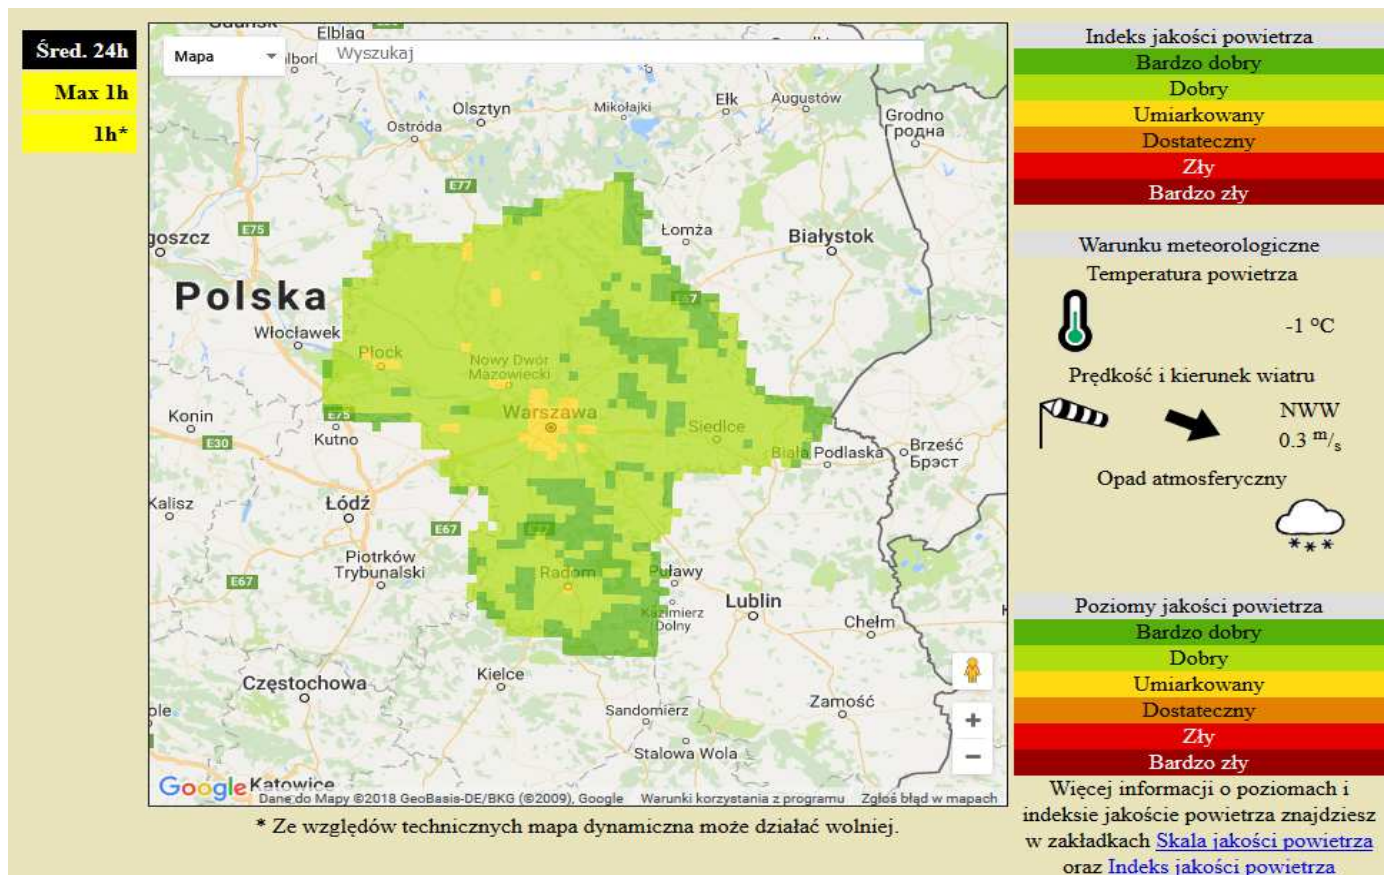

JAKOŚĆ POWIETRZA

Wyniki pomiarów zanieczyszczeń powietrza za minioną dobę [w $\mu\text{g}/\text{m}^3$] na automatycznych stacjach WIOŚ w Warszawie

Wybierz datę: 2018-02-12, Pn Zestawienie dobowe (średnie)- Stacje automatyczne

Stacja	Pomiar	PM10 [$\mu\text{g}/\text{m}^3$]	PM2.5 [$\mu\text{g}/\text{m}^3$]	O₃ [$\mu\text{g}/\text{m}^3$]		NO₂ [$\mu\text{g}/\text{m}^3$]	SO₂ [$\mu\text{g}/\text{m}^3$]	CO [$\mu\text{g}/\text{m}^3$]		C₆H₆ [$\mu\text{g}/\text{m}^3$]
		Pył zawieszony PM10 S24h	Pył zawieszony PM 2.5 S24h	S24h	S8max	Dwutlenek szczołu S24h	Dwutlenek siarki S24h	Tlenek węgla S24h	S8max	Benzen S24h
Belsk-IGFPAN				37.9	61.4	16.4	4.2	542	570	
Granica-KPN				25.6	56	14.8	3.6			
Guty Duże				30.9	56.9	15.4	3.4			
Konstancin-Jeziorna		67.3	52.8	18.1	51.5	11.2	12.5	632	989	
Legionowo-Zegrzyńska			58.8	15.9	49.9	35	12.2			
Otwock-Brzozowa			111.4	22	55	31.1	18.2	1235	2467	
Piastów-Pułaskiego			62.7	17.4	48	34.6	11.6			
Płock-Gimnazjum				25.8	44.9	25.9	7	417	527	2.1
Płock-Reja		62.1	48.2	22	43.6	32.5	6.3	819	931	2.2
Radom-Tochtermana		91.2	70.1	18	43	36.1	8.6	1115	1720	2.5
Siedlce-Konarskiego		56.4	53.6							
Warszawa-Komunikacyjna		68	61.8			57.5		1388	1930	3.7
Warszawa-Marszałkowska		72.5	67.8			44.4		1617	1719	
Warszawa-Podleśna				15.3	50					
Warszawa-Targówek		57.1	42.7	14.2	46.8	41.6	8.7			
Warszawa-Ursynów		61.2	47.2	19.9	53.1	44.7	9.7			
Żyrardów-Roosevelta		78.7	61.6							

PROGNOZA JAKOŚCI POWIETRZA NA DZIŚ