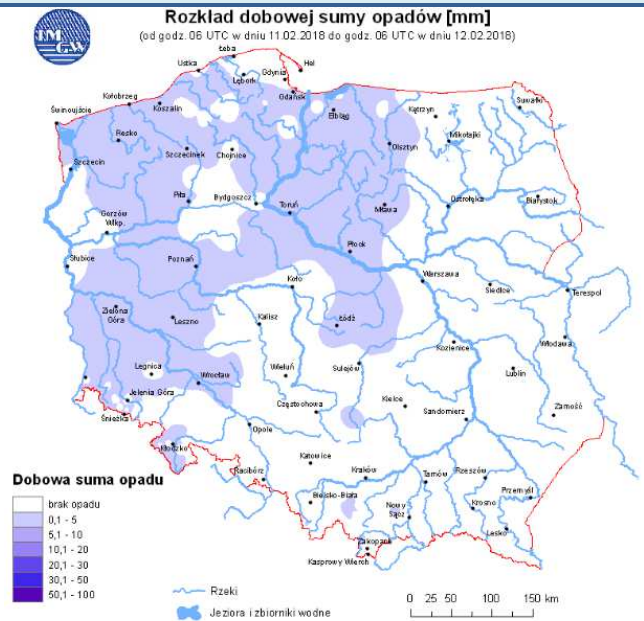

Rozkład dobowej sumy opadów