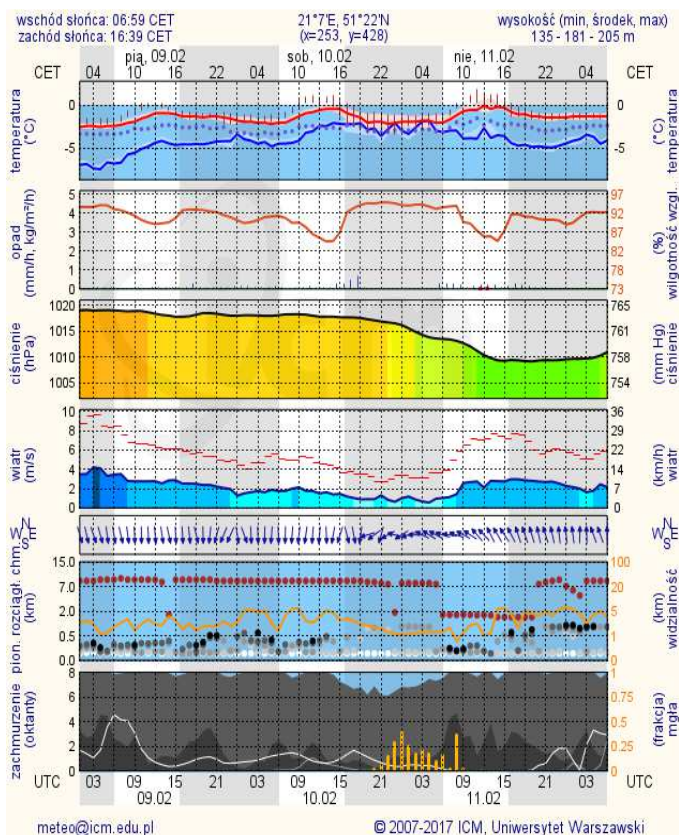

METEOROGRAMY

dla głównych miast województwa mazowieckiego:

Warszawa

Radom

Płock

Ciechanów