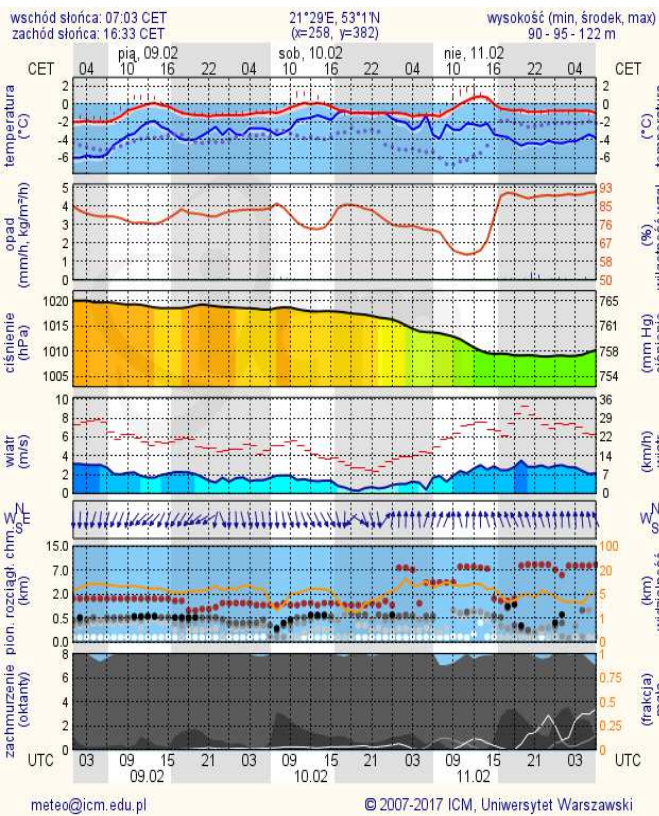

Ostrołęka

Siedlce

Dyżurny WCZK MUW

/-/ Jerzy Rybicki