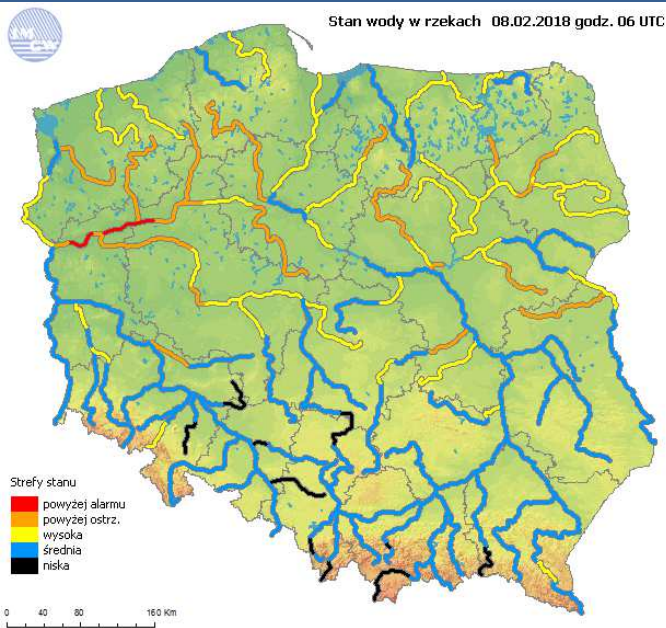

INFORMACJE HYDROLOGICZNO - METEOROLOGICZNE

Stan wody w rzekach