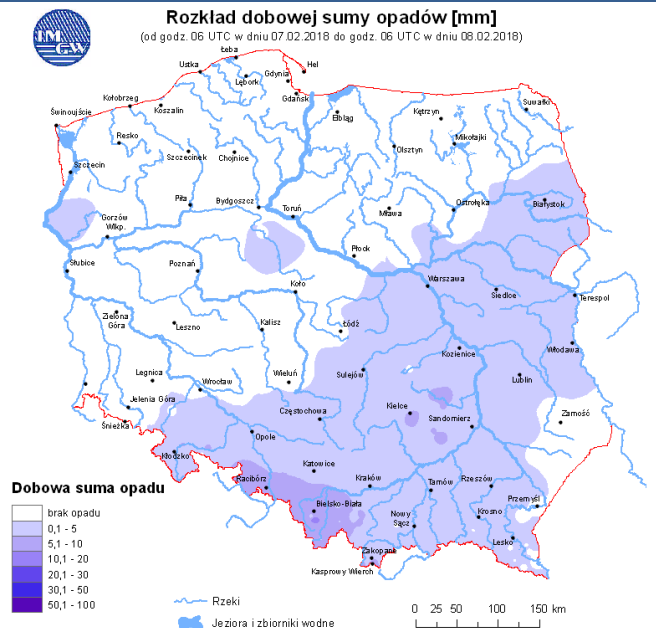

Rozkład dobowej sumy opadów