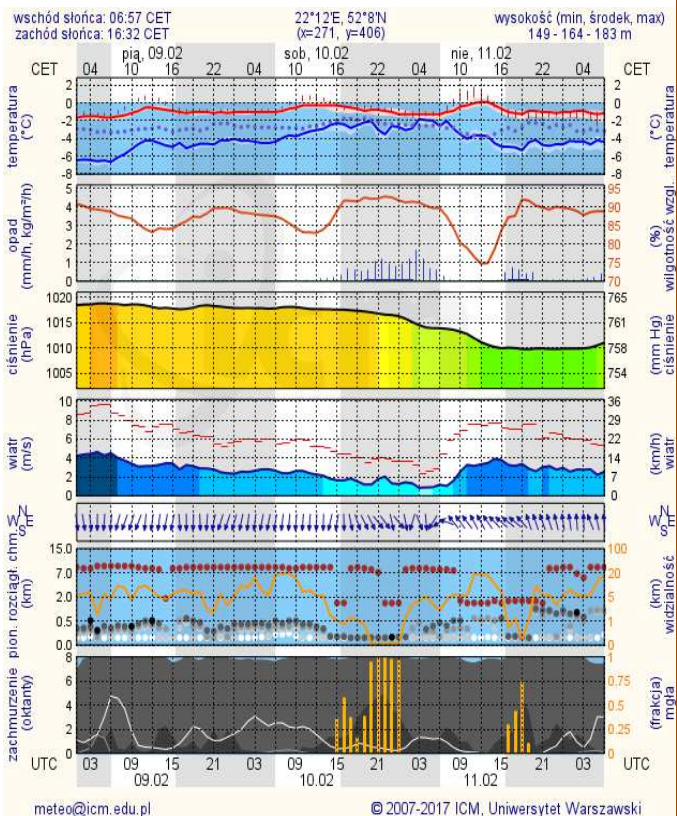

Siedlce

Dyżurny WCZK MUW

/-/ Jerzy Rybicki