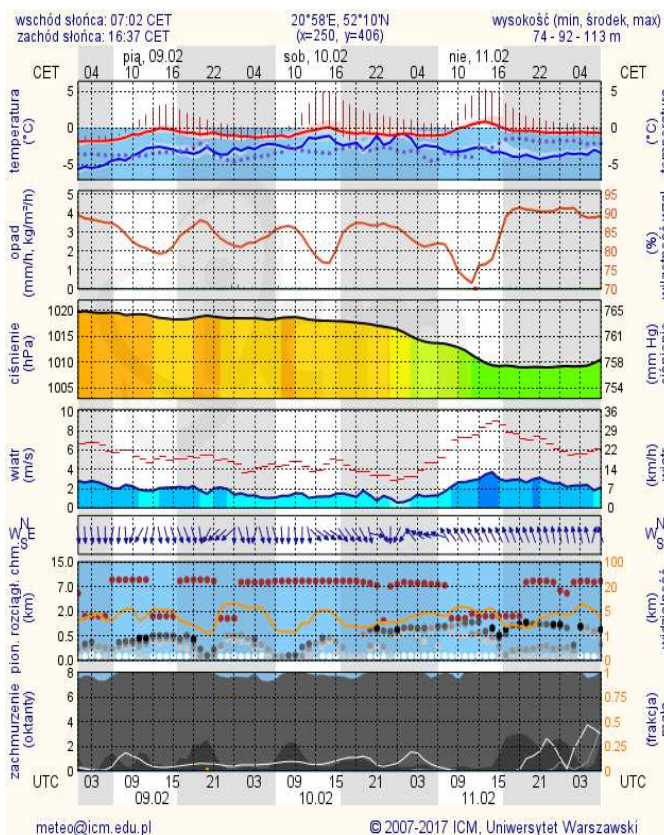

Rzeka Bug

Rzeka Narew

METEOROGRAMY

dla głównych miast województwa mazowieckiego:

Warszawa

Radom

Płock

Ciechanów