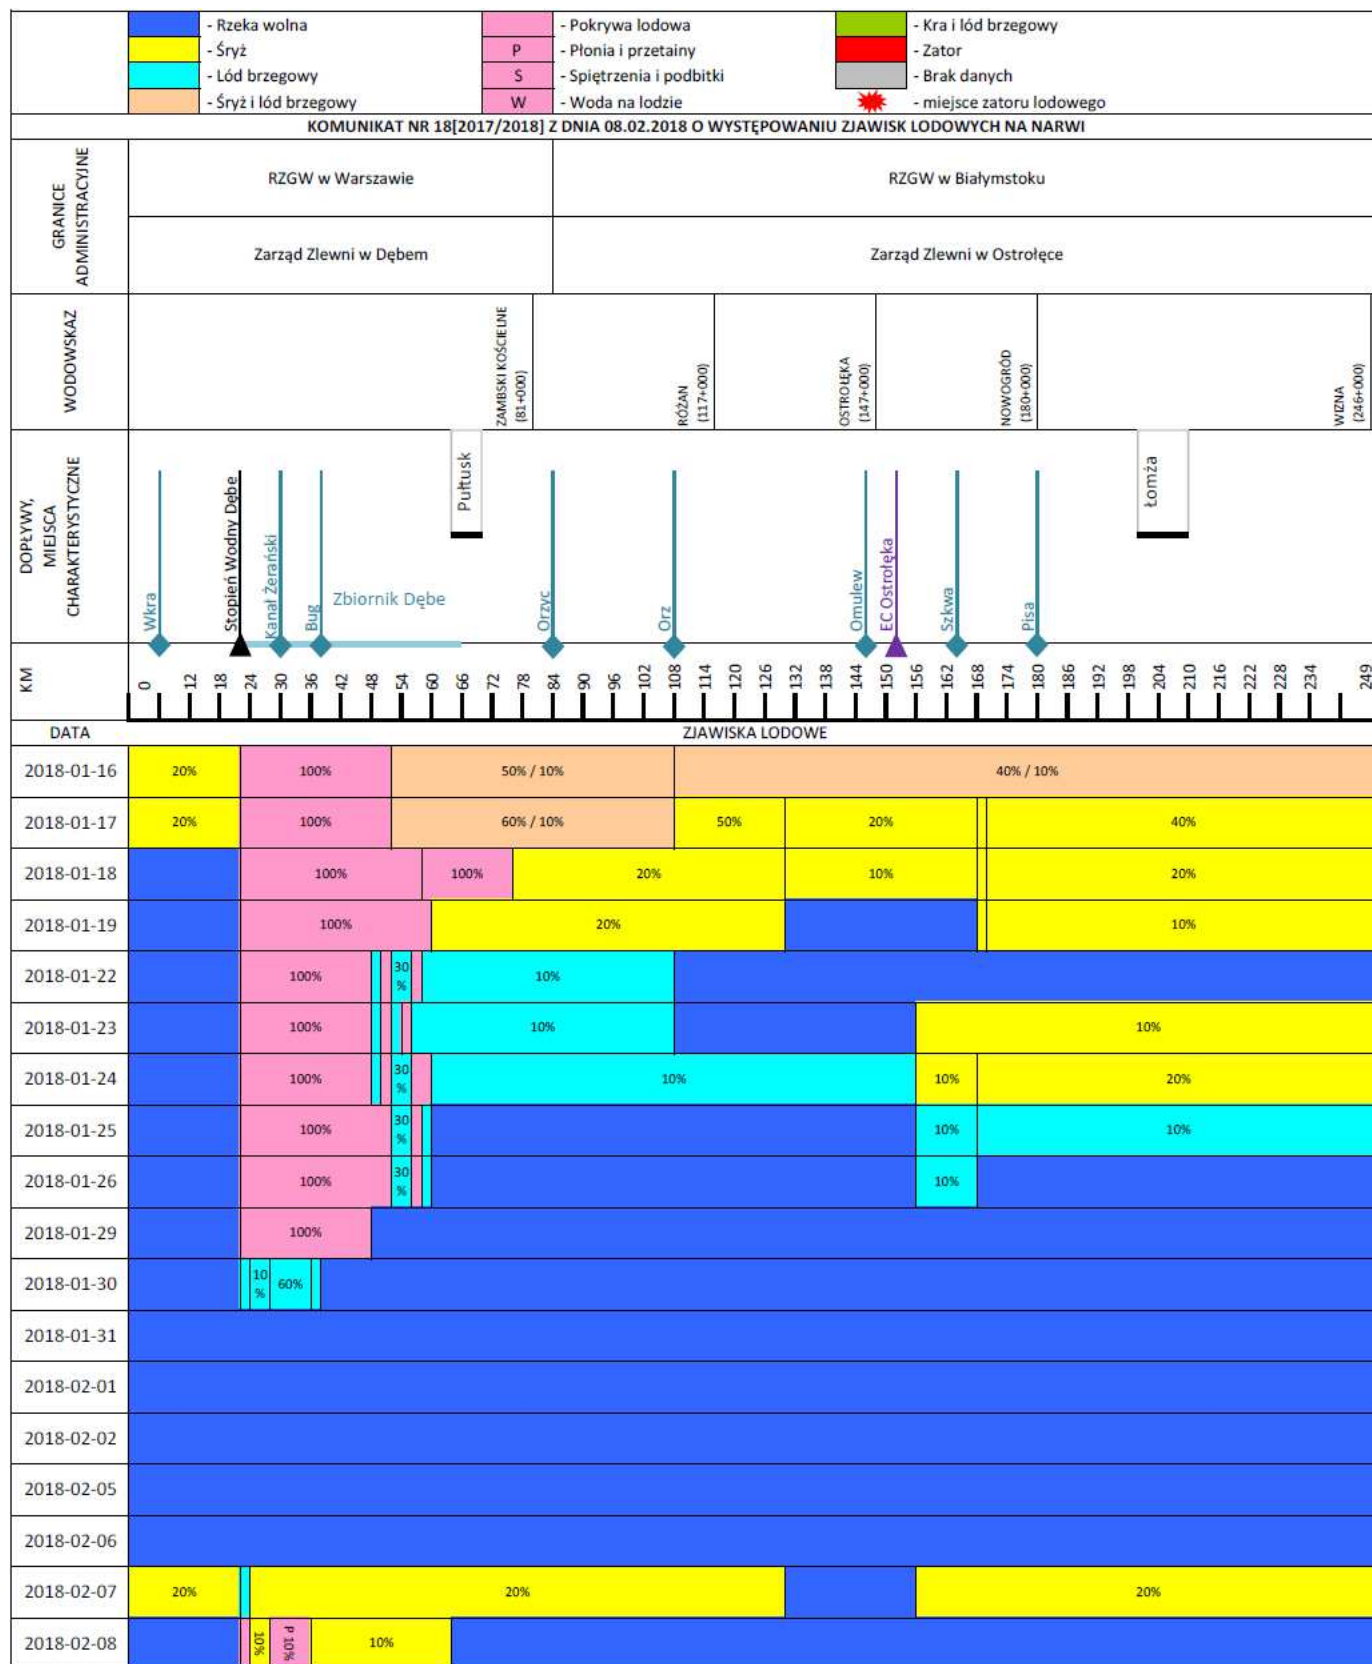

Rzeka Narew