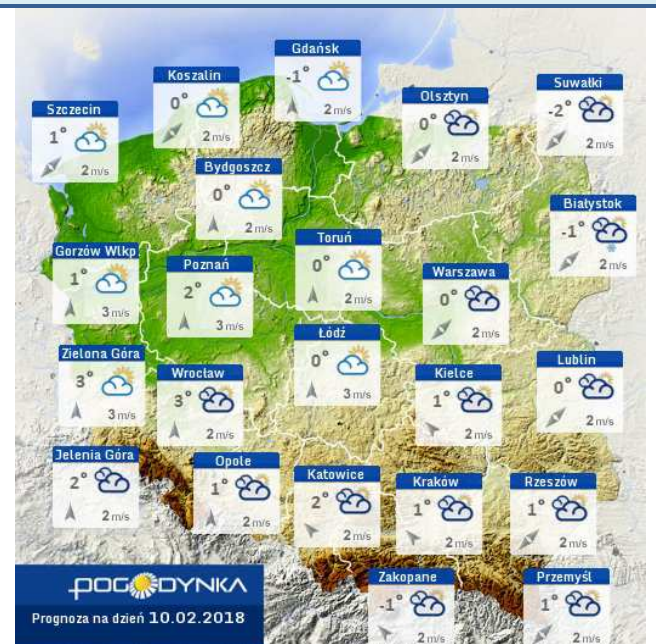

Prognoza pogody dla Polski na jutro

Ostrzeżenia METEO

BRAK

Ostrzeżenia HYDRO

BRAK