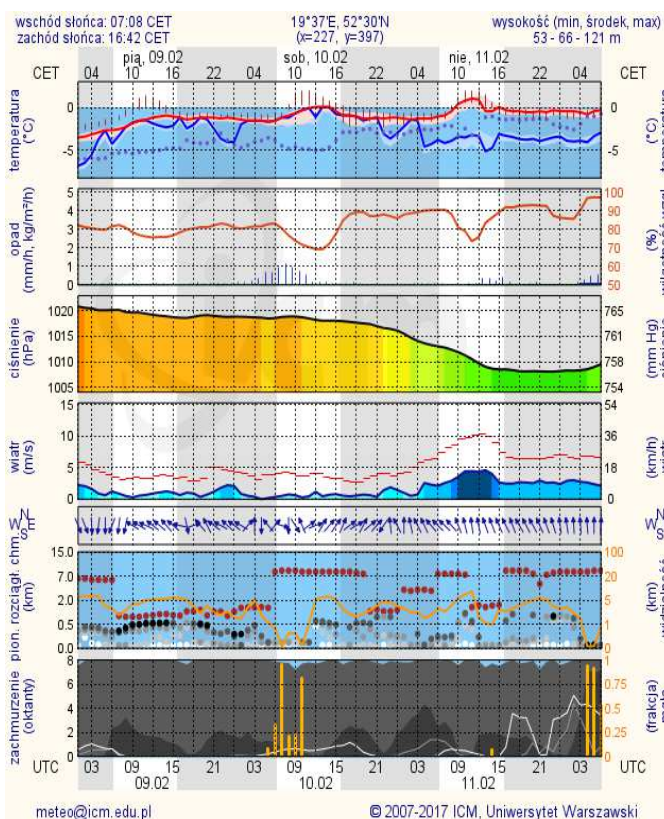

Rzeka Bug

Rzeka Narew

METEOROGRAMY

dla głównych miast województwa mazowieckiego:

Warszawa

Radom

Płock

Ciechanów