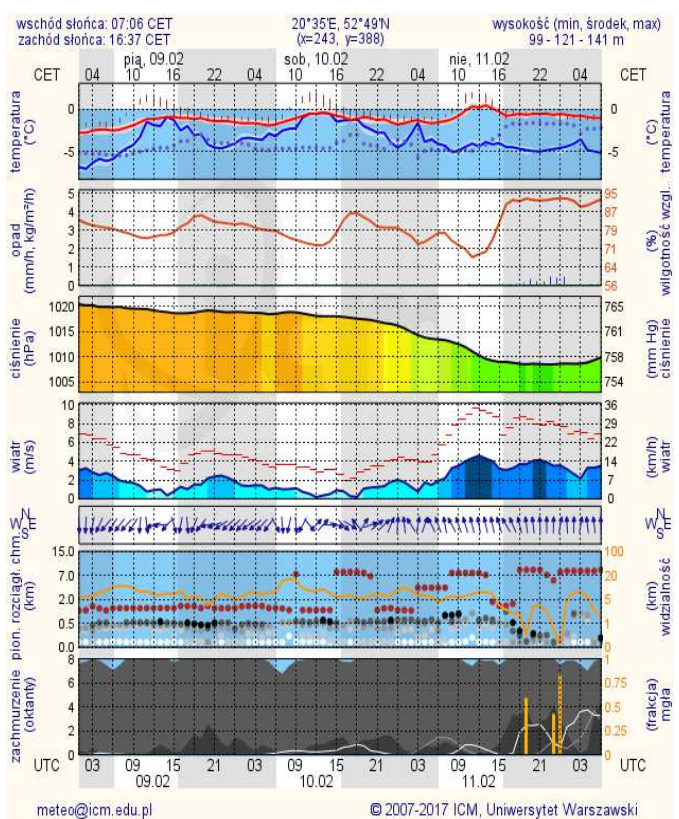

Rzeka Bug

Rzeka Narew

METEOROGRAMY

dla głównych miast województwa mazowieckiego:

Warszawa

Radom

Płock

Ciechanów