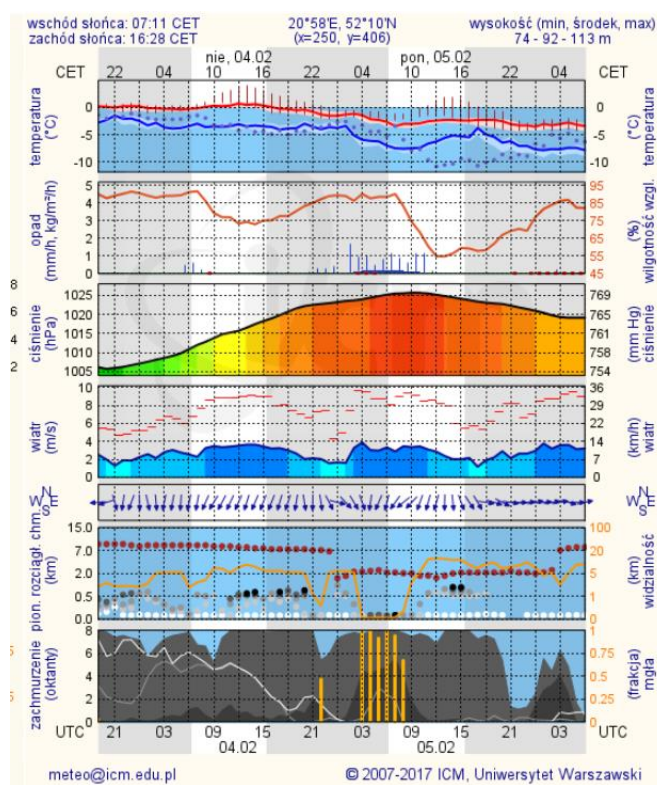

METEOROGRAMY

dla głównych miast województwa mazowieckiego:

Warszawa