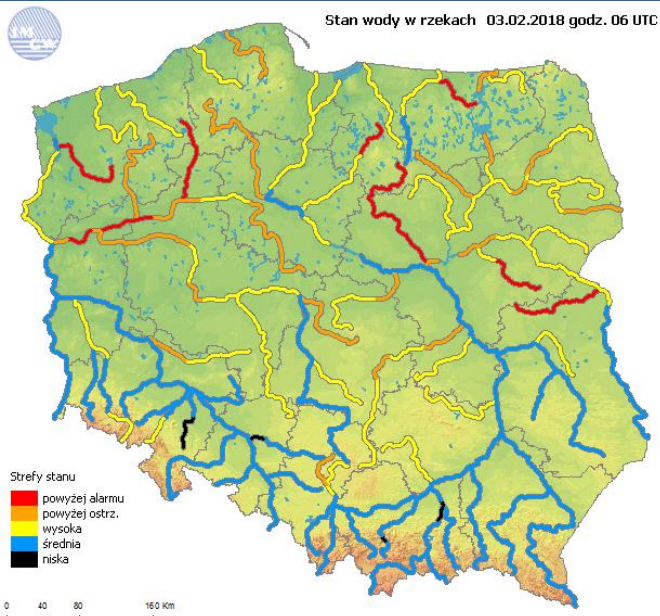

INFORMACJE HYDROLOGICZNO - METEOROLOGICZNE

Stan wody w rzekach