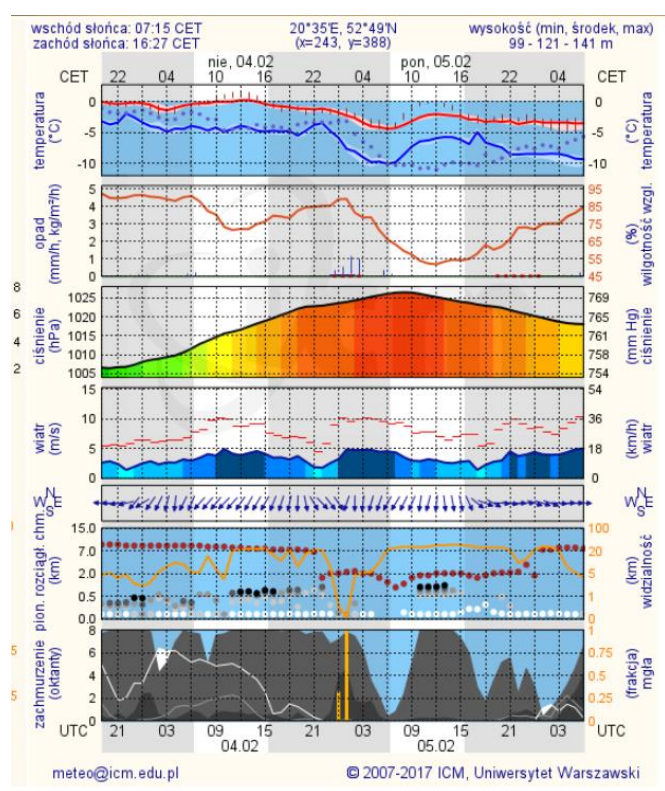

BIULETYN INFORMACYJNY NR 34/2018
za okres od 03.02.2018 r. od godz. 7.00 do 04.02.2018 r. do godz. 7.00

niedziela, dnia 04.02.2018 r.

Najważniejsze zdarzenia z minionej doby

1. **Województwo mazowieckie** - ostrzeżenie 1 stopnia o złej jakości powietrza.
2. **Wyszaków**, ul. Kościelna (pow. wyszkowski) – pożar pustostanu.

ZESTAWIENIE DANYCH STATYSTYCZNYCH

Za okres: 03.02. – 04.02.2018 r.

	KOMENDA STOŁECZNA POLICJI	W analizowanym okresie	Od początku roku
	1) Odnotowano wypadków	6	163
	2) Ofiary śmiertelne w wypadkach drogowych/ kolejowych/ lotniczych	0/0/0	11/2/0
	3) Osoby ranne w wypadkach drogowych/kolejowych/lotniczych	6/0/0	203/1/0
	4) Utonięcia /wychłodzenia	0/0	3/0
	KOMENDA WOJEWÓDZKA POLICJI	W analizowanym okresie	Od początku roku
	1) Odnotowano wypadków	3	154
	2) Ofiary śmiertelne w wypadkach drogowych/ kolejowych/ lotniczych	0/0/0	19/1/0
	3) Osoby ranne w wypadkach drogowych/kolejowych/lotniczych	3/0/0	182/0/0
	4) Utonięcia/wychłodzenia	0/0	1/0
	KOMENDA WOJEWÓDZKA PAŃSTWOWEJ STRAŻY POŻARNEJ	W analizowanym okresie	Od początku roku
	1) Liczba pożarów	33	1030
	2) Ofiary śmiertelne w pożarach/zaczadzenia	0/0	7/0
	3) Osoby ranne w pożarach/podtrute CO	3/0	41/1
	NADWIŚLAŃSKI ODDZIAŁ STRAŻY GRANICZNEJ	W dniu 03.02.2018	Od 01.01.2018
	1) Ruch graniczny: schengen/non-schengen	24712/15641	992744/555590
	2) Złożone wnioski o nadanie statusu uchodźcy	0	20
	3) Cudzoziemcy, którym odmówiono wjazdu do RP/zatrzymano	5/0	101/135

Prędkość i kierunek wiatru
 NNE
3.4 m/s

Opad atmosferyczny

Poziomy jakości powietrza

- Bardzo dobry
- Dobry
- Umiarkowany
- Dostateczny
- Zły
- Bardzo zły

Więcej informacji o poziomach i indeksie jakości powietrza znajdziesz w zakładkach [Skala jakości powietrza](#) oraz [Indeks jakości powietrza](#)

Ostrzeżenia HYDRO

BRAK

METEOROGRAMY

dla głównych miast województwa mazowieckiego:

Warszawa

Radom

Płock

Ciechanów