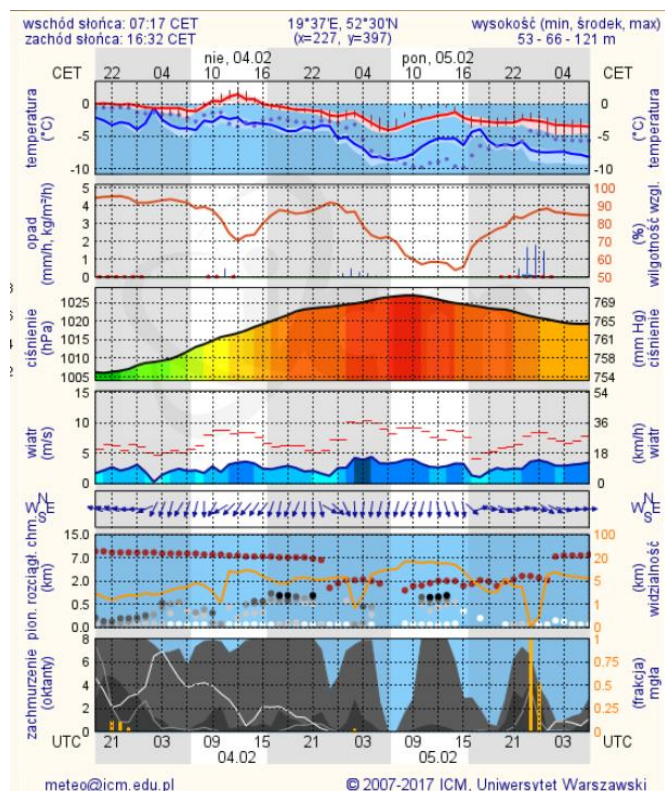

BIULETYN INFORMACYJNY NR 34/2018
za okres od 03.02.2018 r. od godz. 7.00 do 04.02.2018 r. do godz. 7.00

niedziela, dnia 04.02.2018 r.

Najważniejsze zdarzenia z minionej doby

1. **Województwo mazowieckie** - ostrzeżenie 1 stopnia o złej jakości powietrza.
2. **Wyszaków**, ul. Kościelna (pow. wyszkowski) – pożar pustostanu.

ZESTAWIENIE DANYCH STATYSTYCZNYCH

Za okres: 03.02. – 04.02.2018 r.

	KOMENDA STOŁECZNA POLICJI	W analizowanym okresie	Od początku roku
	1) Odnotowano wypadków	6	163
	2) Ofiary śmiertelne w wypadkach drogowych/ kolejowych/ lotniczych	0/0/0	11/2/0
	3) Osoby ranne w wypadkach drogowych/kolejowych/lotniczych	6/0/0	203/1/0
	4) Utonięcia /wychłodzenia	0/0	3/0
	KOMENDA WOJEWÓDZKA POLICJI	W analizowanym okresie	Od początku roku
	1) Odnotowano wypadków	3	154
	2) Ofiary śmiertelne w wypadkach drogowych/ kolejowych/ lotniczych	0/0/0	19/1/0
	3) Osoby ranne w wypadkach drogowych/kolejowych/lotniczych	3/0/0	182/0/0
	4) Utonięcia/wychłodzenia	0/0	1/0
	KOMENDA WOJEWÓDZKA PAŃSTWOWEJ STRAŻY POŻARNEJ	W analizowanym okresie	Od początku roku
	1) Liczba pożarów	33	1030
	2) Ofiary śmiertelne w pożarach/zaczadzenia	0/0	7/0
	3) Osoby ranne w pożarach/podtrute CO	3/0	41/1
	NADWIŚLAŃSKI ODDZIAŁ STRAŻY GRANICZNEJ	W dniu 03.02.2018	Od 01.01.2018
	1) Ruch graniczny: schengen/non-schengen	24712/15641	992744/555590
	2) Złożone wnioski o nadanie statusu uchodźcy	0	20
	3) Cudzoziemcy, którym odmówiono wjazdu do RP/zatrzymano	5/0	101/135

Prędkość i kierunek wiatru
 NNE
3.4 m/s

Opad atmosferyczny

Poziomy jakości powietrza

- Bardzo dobry
- Dobry
- Umiarkowany
- Dostateczny
- Zły
- Bardzo zły

Więcej informacji o poziomach i indeksie jakości powietrza znajdziesz w zakładkach [Skala jakości powietrza](#) oraz [Indeks jakości powietrza](#)

Ostrzeżenia HYDRO

BRAK

METEOROGRAMY

dla głównych miast województwa mazowieckiego:

Warszawa

Radom

Płock

Ciechanów