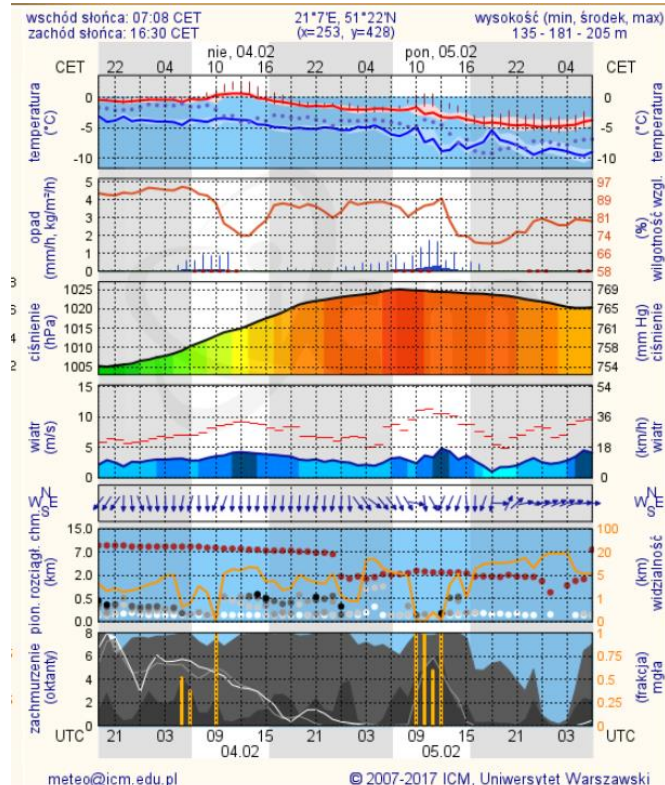

BIULETYN INFORMACYJNY NR 34/2018
za okres od 03.02.2018 r. od godz. 7.00 do 04.02.2018 r. do godz. 7.00

niedziela, dnia 04.02.2018 r.

Najważniejsze zdarzenia z minionej doby

1. **Województwo mazowieckie** - ostrzeżenie 1 stopnia o złej jakości powietrza.
2. **Wyszaków**, ul. Kościelna (pow. wyszkowski) – pożar pustostanu.

ZESTAWIENIE DANYCH STATYSTYCZNYCH

Za okres: 03.02. – 04.02.2018 r.

	KOMENDA STOŁECZNA POLICJI	W analizowanym okresie	Od początku roku
	1) Odnotowano wypadków	6	163
	2) Ofiary śmiertelne w wypadkach drogowych/ kolejowych/ lotniczych	0/0/0	11/2/0
	3) Osoby ranne w wypadkach drogowych/kolejowych/lotniczych	6/0/0	203/1/0
	4) Utonięcia /wychłodzenia	0/0	3/0
	KOMENDA WOJEWÓDZKA POLICJI	W analizowanym okresie	Od początku roku
	1) Odnotowano wypadków	3	154
	2) Ofiary śmiertelne w wypadkach drogowych/ kolejowych/ lotniczych	0/0/0	19/1/0
	3) Osoby ranne w wypadkach drogowych/kolejowych/lotniczych	3/0/0	182/0/0
	4) Utonięcia/wychłodzenia	0/0	1/0
	KOMENDA WOJEWÓDZKA PAŃSTWOWEJ STRAŻY POŻARNEJ	W analizowanym okresie	Od początku roku
	1) Liczba pożarów	33	1030
	2) Ofiary śmiertelne w pożarach/zaczadzenia	0/0	7/0
	3) Osoby ranne w pożarach/podtrute CO	3/0	41/1
	NADWIŚLAŃSKI ODDZIAŁ STRAŻY GRANICZNEJ	W dniu 03.02.2018	Od 01.01.2018
	1) Ruch graniczny: schengen/non-schengen	24712/15641	992744/555590
	2) Złożone wnioski o nadanie statusu uchodźcy	0	20
	3) Cudzoziemcy, którym odmówiono wjazdu do RP/zatrzymano	5/0	101/135

Prędkość i kierunek wiatru
 NNE
3.4 m/s

Opad atmosferyczny

Poziomy jakości powietrza

- Bardzo dobry
- Dobry
- Umiarkowany
- Dostateczny
- Zły
- Bardzo zły

Więcej informacji o poziomach i indeksie jakości powietrza znajdziesz w zakładkach [Skala jakości powietrza](#) oraz [Indeks jakości powietrza](#)

Ostrzeżenia HYDRO

BRAK

METEOROGRAMY

dla głównych miast województwa mazowieckiego:

Warszawa

Radom

Płock

Ciechanów