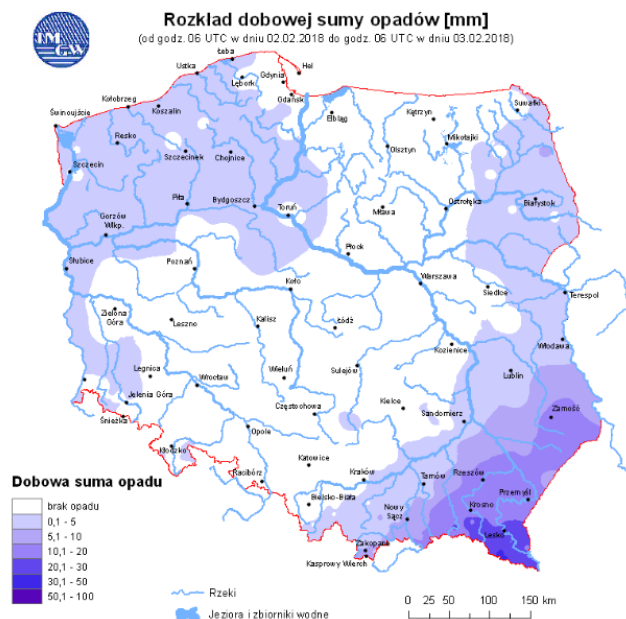

Rozkład dobowej sumy opadów