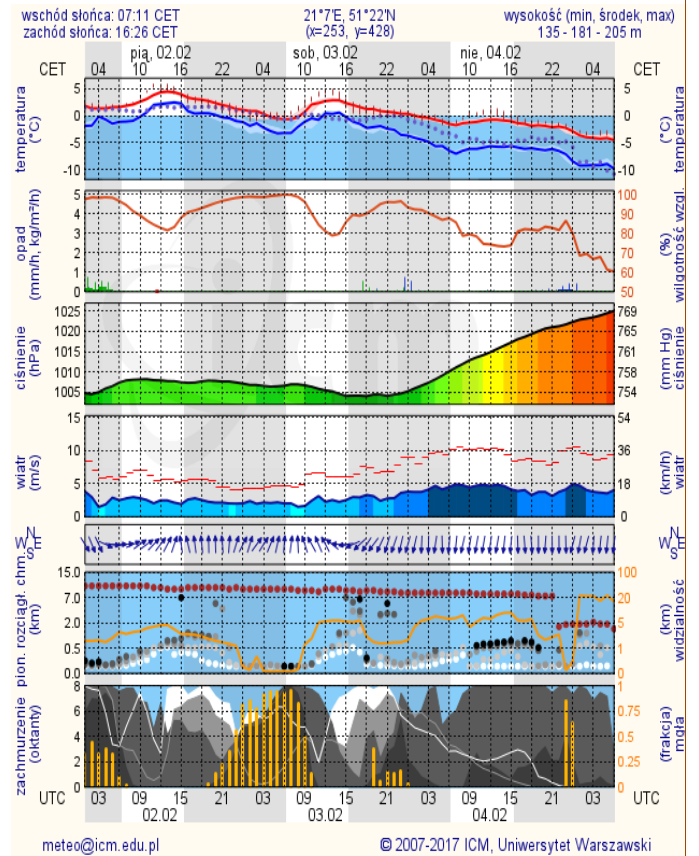

ZESTAWIENIE DANYCH STATYSTYCZNYCH
Za okres: 01.02. – 02.02.2018 r.

	KOMENDA STOŁECZNA POLICJI	W analizowanym okresie	Od początku roku
	1) Odnotowano wypadków	5	155
	2) Ofiary śmiertelne w wypadkach drogowych/ kolejowych/ lotniczych	0/0/0	11/2/0
	3) Osoby ranne w wypadkach drogowych/kolejowych/lotniczych	5/0/0	194/1/0
	4) Utonięcia /wychłodzenia	0/0	2/0
	KOMENDA WOJEWÓDZKA POLICJI	W analizowanym okresie	Od początku roku
	1) Odnotowano wypadków	6	145
	2) Ofiary śmiertelne w wypadkach drogowych/ kolejowych/ lotniczych	0/0/0	18/1/0
	3) Osoby ranne w wypadkach drogowych/kolejowych/lotniczych	6/0/0	172/0/0
	4) Utonięcia/wychłodzenia	0/0	1/0
	KOMENDA WOJEWÓDZKA PAŃSTWOWEJ STRAŻY POŻARNEJ	W analizowanym okresie	Od początku roku
	1) Liczba pożarów	22	971
	2) Ofiary śmiertelne w pożarach/zaczadzenia	0/0	7/0
	3) Osoby ranne w pożarach/podtrute CO	1/0	36/1
	NADWIŚLAŃSKI ODDZIAŁ STRAŻY GRANICZNEJ	W dniu 01.02.2018	Od 01.01.2018
	1) Ruch graniczny: schengen/non-schengen	28816/16679	935430/523623
	2) Złożone wnioski o nadanie statusu uchodźcy	0	20
	3) Cudzoziemcy, którym odmówiono wjazdu do RP/zatrzymano	4/5	96/130

Prędkość i kierunek wiatru SSW 4.7 m/s

Opad atmosferyczny

Poziomy jakości powietrza

- Bardzo dobry
- Dobry
- Umiarkowany
- Dostateczny
- Zły
- Bardzo zły

Więcej informacji o poziomach i indeksie jakości powietrza znajdziesz w zakładkach [Skala jakości powietrza](#) oraz [Indeks jakości powietrza](#)

Ostrzeżenia HYDRO

BRAK

ZJAWISKA LODOWE

Rzeka Wisła

Rzeka Narew

Rzeka Bug

METEOROGRAMY

dla głównych miast województwa mazowieckiego:

Warszawa

Radom

Płock

Ciechanów

Ostrołęka

Siedlce