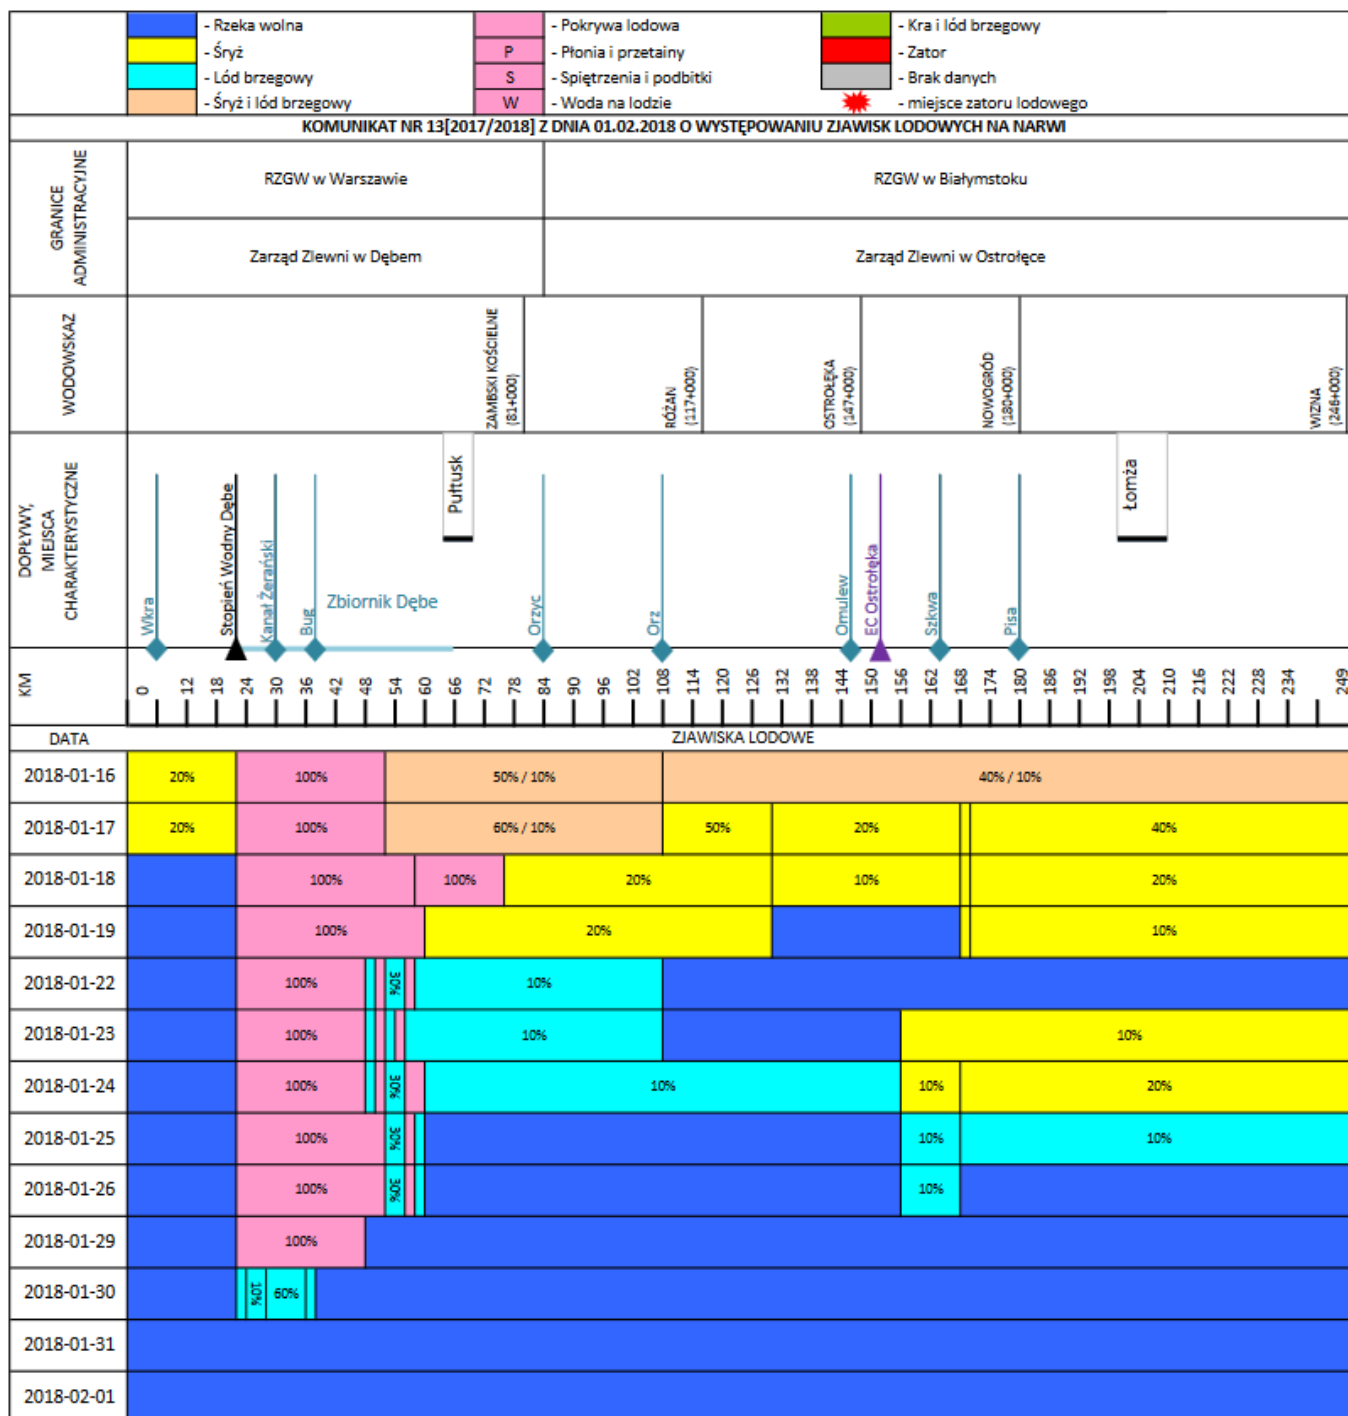

Rzeka Narew