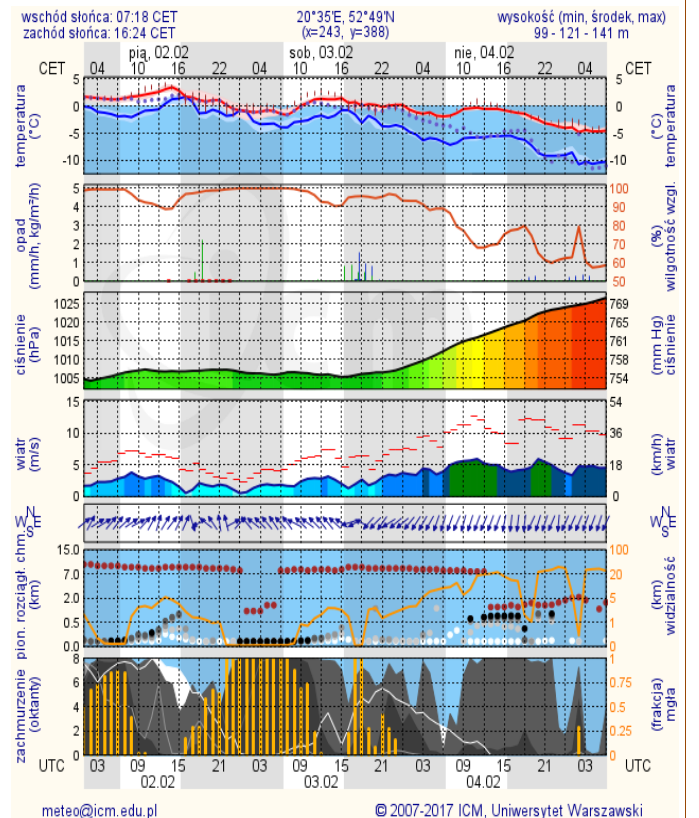

BIULETYN INFORMACYJNY NR 32/2018
za okres od 01.02.2018 r. od godz. 7.00 do 02.02.2018 r. do godz. 7.00

piątek, dnia 02.02.2018 r.

Najważniejsze zdarzenia z minionej doby

1. **Strzała** (powiat siedlecki) – wypadek drogowy, trzy osoby ranne.
2. **Wielgolas** (powiat miński) – wyciek paliwa na DW802.
3. **Nowe Draganie** (powiat plocki) – przewrócona cysterna, wyciek ON z przewodów.

ZESTAWIENIE DANYCH STATYSTYCZNYCH
Za okres: 01.02. – 02.02.2018 r.

	KOMENDA STOŁECZNA POLICJI	W analizowanym okresie	Od początku roku
	1) Odnotowano wypadków	5	155
	2) Ofiary śmiertelne w wypadkach drogowych/ kolejowych/ lotniczych	0/0/0	11/2/0
	3) Osoby ranne w wypadkach drogowych/kolejowych/lotniczych	5/0/0	194/1/0
	4) Utonięcia /wychłodzenia	0/0	2/0
	KOMENDA WOJEWÓDZKA POLICJI	W analizowanym okresie	Od początku roku
	1) Odnotowano wypadków	6	145
	2) Ofiary śmiertelne w wypadkach drogowych/ kolejowych/ lotniczych	0/0/0	18/1/0
	3) Osoby ranne w wypadkach drogowych/kolejowych/lotniczych	6/0/0	172/0/0
	4) Utonięcia/wychłodzenia	0/0	1/0
	KOMENDA WOJEWÓDZKA PAŃSTWOWEJ STRAŻY POŻARNEJ	W analizowanym okresie	Od początku roku
	1) Liczba pożarów	22	971
	2) Ofiary śmiertelne w pożarach/zaczadzenia	0/0	7/0
	3) Osoby ranne w pożarach/podtrute CO	1/0	36/1
	NADWIŚLAŃSKI ODDZIAŁ STRAŻY GRANICZNEJ	W dniu 01.02.2018	Od 01.01.2018
	1) Ruch graniczny: schengen/non-schengen	28816/16679	935430/523623
	2) Złożone wnioski o nadanie statusu uchodźcy	0	20
	3) Cudzoziemcy, którym odmówiono wjazdu do RP/zatrzymano	4/5	96/130

Ostrzeżenia HYDRO

BRAK

ZJAWISKA LODOWE

Rzeka Wisła

Rzeka Narew

Rzeka Bug

METEOROGRAMY

dla głównych miast województwa mazowieckiego:

Warszawa

Radom

Płock

Ciechanów

Ostrołęka

Siedlce