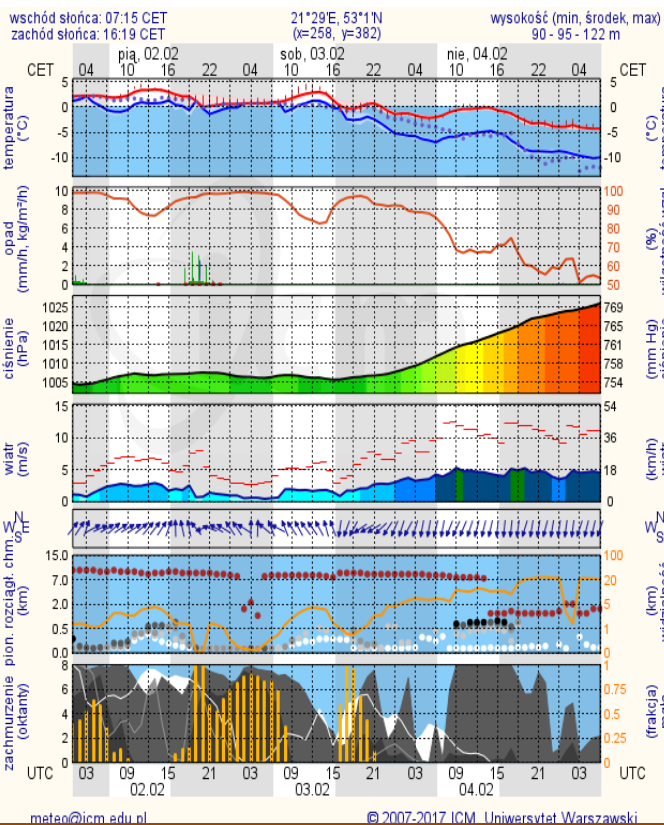

BIULETYN INFORMACYJNY NR 32/2018
za okres od 01.02.2018 r. od godz. 7.00 do 02.02.2018 r. do godz. 7.00

piątek, dnia 02.02.2018 r.

Najważniejsze zdarzenia z minionej doby

1. **Strzała** (powiat siedlecki) – wypadek drogowy, trzy osoby ranne.
2. **Wielgolas** (powiat miński) – wyciek paliwa na DW802.
3. **Nowe Draganie** (powiat plocki) – przewrócona cysterna, wyciek ON z przewodów.

ZESTAWIENIE DANYCH STATYSTYCZNYCH
Za okres: 01.02. – 02.02.2018 r.

	KOMENDA STOŁECZNA POLICJI	W analizowanym okresie	Od początku roku
	1) Odnotowano wypadków	5	155
	2) Ofiary śmiertelne w wypadkach drogowych/ kolejowych/ lotniczych	0/0/0	11/2/0
	3) Osoby ranne w wypadkach drogowych/kolejowych/lotniczych	5/0/0	194/1/0
	4) Utonięcia /wychłodzenia	0/0	2/0
	KOMENDA WOJEWÓDZKA POLICJI	W analizowanym okresie	Od początku roku
	1) Odnotowano wypadków	6	145
	2) Ofiary śmiertelne w wypadkach drogowych/ kolejowych/ lotniczych	0/0/0	18/1/0
	3) Osoby ranne w wypadkach drogowych/kolejowych/lotniczych	6/0/0	172/0/0
	4) Utonięcia/wychłodzenia	0/0	1/0
	KOMENDA WOJEWÓDZKA PAŃSTWOWEJ STRAŻY POŻARNEJ	W analizowanym okresie	Od początku roku
	1) Liczba pożarów	22	971
	2) Ofiary śmiertelne w pożarach/zaczadzenia	0/0	7/0
	3) Osoby ranne w pożarach/podtrute CO	1/0	36/1
	NADWIŚLAŃSKI ODDZIAŁ STRAŻY GRANICZNEJ	W dniu 01.02.2018	Od 01.01.2018
	1) Ruch graniczny: schengen/non-schengen	28816/16679	935430/523623
	2) Złożone wnioski o nadanie statusu uchodźcy	0	20
	3) Cudzoziemcy, którym odmówiono wjazdu do RP/zatrzymano	4/5	96/130

Ostrzeżenia HYDRO

BRAK

ZJAWISKA LODOWE

Rzeka Wisła

Rzeka Narew

Rzeka Bug

METEOROGRAMY

dla głównych miast województwa mazowieckiego:

Warszawa

Radom

Płock

Ciechanów

Ostrołęka

Siedlce