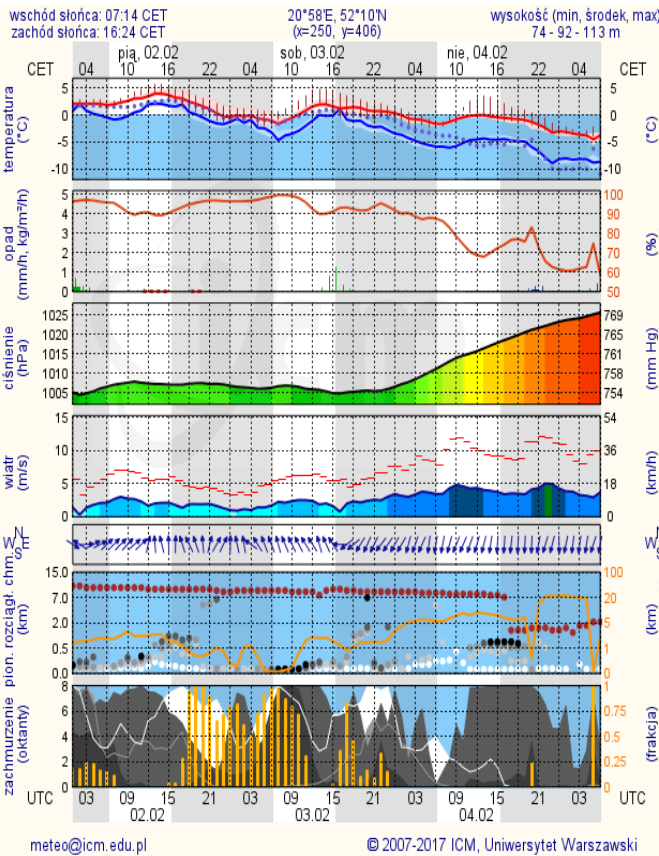

ZESTAWIENIE DANYCH STATYSTYCZNYCH
Za okres: 01.02. – 02.02.2018 r.

	KOMENDA STOŁECZNA POLICJI	W analizowanym okresie	Od początku roku
	1) Odnotowano wypadków	5	155
	2) Ofiary śmiertelne w wypadkach drogowych/ kolejowych/ lotniczych	0/0/0	11/2/0
	3) Osoby ranne w wypadkach drogowych/kolejowych/lotniczych	5/0/0	194/1/0
	4) Utonięcia /wychłodzenia	0/0	2/0
	KOMENDA WOJEWÓDZKA POLICJI	W analizowanym okresie	Od początku roku
	1) Odnotowano wypadków	6	145
	2) Ofiary śmiertelne w wypadkach drogowych/ kolejowych/ lotniczych	0/0/0	18/1/0
	3) Osoby ranne w wypadkach drogowych/kolejowych/lotniczych	6/0/0	172/0/0
	4) Utonięcia/wychłodzenia	0/0	1/0
	KOMENDA WOJEWÓDZKA PAŃSTWOWEJ STRAŻY POŻARNEJ	W analizowanym okresie	Od początku roku
	1) Liczba pożarów	22	971
	2) Ofiary śmiertelne w pożarach/zaczadzenia	0/0	7/0
	3) Osoby ranne w pożarach/podtrute CO	1/0	36/1
	NADWIŚLAŃSKI ODDZIAŁ STRAŻY GRANICZNEJ	W dniu 01.02.2018	Od 01.01.2018
	1) Ruch graniczny: schengen/non-schengen	28816/16679	935430/523623
	2) Złożone wnioski o nadanie statusu uchodźcy	0	20
	3) Cudzoziemcy, którym odmówiono wjazdu do RP/zatrzymano	4/5	96/130

Prędkość i kierunek wiatru SSW 4.7 m/s

Opad atmosferyczny

Poziomy jakości powietrza

- Bardzo dobry
- Dobry
- Umiarkowany
- Dostateczny
- Zły
- Bardzo zły

Więcej informacji o poziomach i indeksie jakości powietrza znajdziesz w zakładkach [Skala jakości powietrza](#) oraz [Indeks jakości powietrza](#)

Ostrzeżenia HYDRO

BRAK

ZJAWISKA LODOWE

Rzeka Wisła

Rzeka Narew

Rzeka Bug

METEOROGRAMY

dla głównych miast województwa mazowieckiego:

Warszawa

Radom

Płock

Ciechanów

Ostrołęka

Siedlce