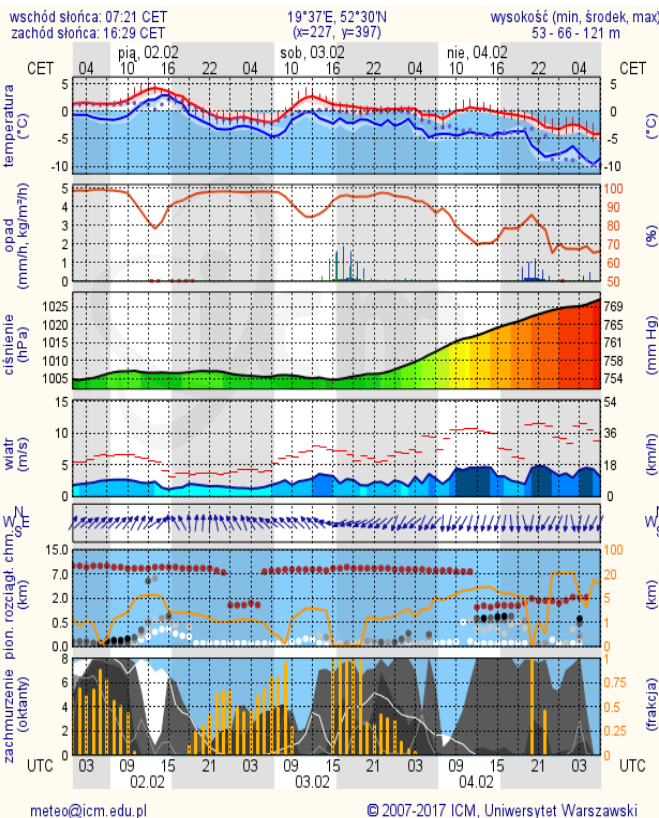

ZESTAWIENIE DANYCH STATYSTYCZNYCH
Za okres: 01.02. – 02.02.2018 r.

	KOMENDA STOŁECZNA POLICJI	W analizowanym okresie	Od początku roku
	1) Odnotowano wypadków	5	155
	2) Ofiary śmiertelne w wypadkach drogowych/ kolejowych/ lotniczych	0/0/0	11/2/0
	3) Osoby ranne w wypadkach drogowych/kolejowych/lotniczych	5/0/0	194/1/0
	4) Utonięcia /wychłodzenia	0/0	2/0
	KOMENDA WOJEWÓDZKA POLICJI	W analizowanym okresie	Od początku roku
	1) Odnotowano wypadków	6	145
	2) Ofiary śmiertelne w wypadkach drogowych/ kolejowych/ lotniczych	0/0/0	18/1/0
	3) Osoby ranne w wypadkach drogowych/kolejowych/lotniczych	6/0/0	172/0/0
	4) Utonięcia/wychłodzenia	0/0	1/0
	KOMENDA WOJEWÓDZKA PAŃSTWOWEJ STRAŻY POŻARNEJ	W analizowanym okresie	Od początku roku
	1) Liczba pożarów	22	971
	2) Ofiary śmiertelne w pożarach/zaczadzenia	0/0	7/0
	3) Osoby ranne w pożarach/podtrute CO	1/0	36/1
	NADWIŚLAŃSKI ODDZIAŁ STRAŻY GRANICZNEJ	W dniu 01.02.2018	Od 01.01.2018
	1) Ruch graniczny: schengen/non-schengen	28816/16679	935430/523623
	2) Złożone wnioski o nadanie statusu uchodźcy	0	20
	3) Cudzoziemcy, którym odmówiono wjazdu do RP/zatrzymano	4/5	96/130

Prędkość i kierunek wiatru SSW 4.7 m/s

Opad atmosferyczny

Poziomy jakości powietrza

- Bardzo dobry
- Dobry
- Umiarkowany
- Dostateczny
- Zły
- Bardzo zły

Więcej informacji o poziomach i indeksie jakości powietrza znajdziesz w zakładkach [Skala jakości powietrza](#) oraz [Indeks jakości powietrza](#)

Ostrzeżenia HYDRO

BRAK

ZJAWISKA LODOWE

Rzeka Wisła

Rzeka Narew

Rzeka Bug

METEOROGRAMY

dla głównych miast województwa mazowieckiego:

Warszawa

Radom

Płock

Ciechanów

Ostrołęka

Siedlce