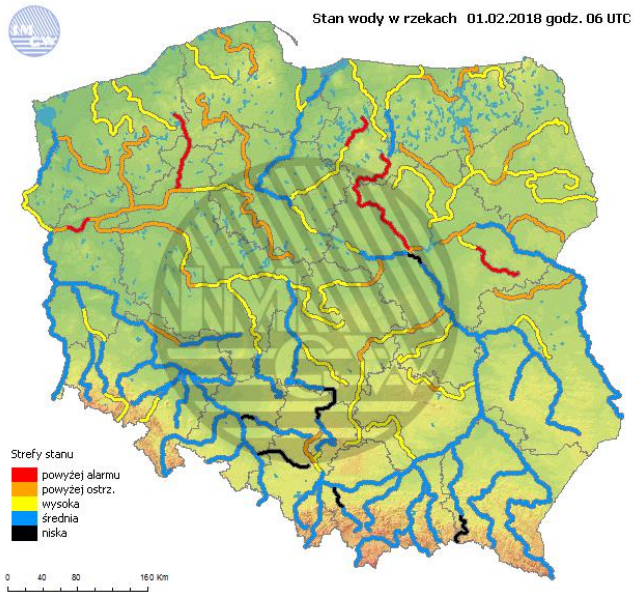

Prędkość i kierunek wiatru SSW 4.7 m/s

Opad atmosferyczny

Poziomy jakości powietrza

- Bardzo dobry
- Dobry
- Umiarkowany
- Dostateczny
- Zły
- Bardzo zły

Więcej informacji o poziomach i indeksie jakości powietrza znajdziesz w zakładkach [Skala jakości powietrza](#) oraz [Indeks jakości powietrza](#)

www.mazowieckie.pl

INFORMACJE HYDROLOGICZNO - METEOROLOGICZNE

Stan wody w rzekach

Rozkład dobowej sumy opadów

Prognoza pogody dla Polski na dziś

Prognoza pogody dla Polski na jutro

Ostrzeżenia METEO

BRAK