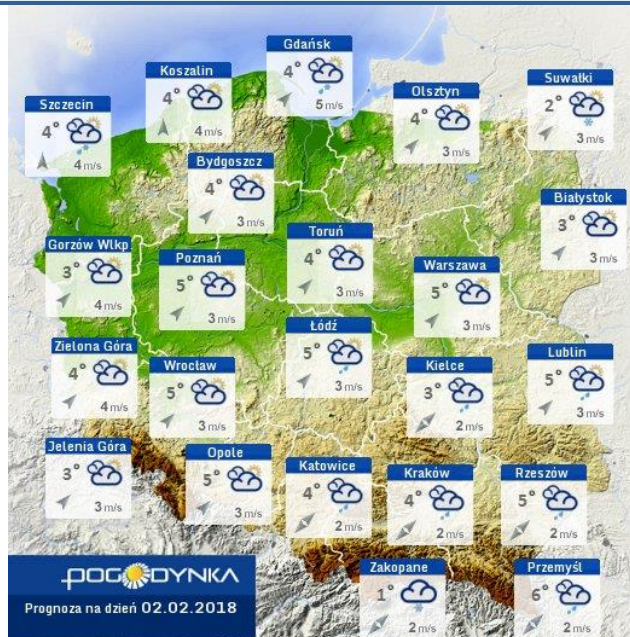

BIULETYN INFORMACYJNY NR 32/2018
za okres od 01.02.2018 r. od godz. 7.00 do 02.02.2018 r. do godz. 7.00

piątek, dnia 02.02.2018 r.

Najważniejsze zdarzenia z minionej doby

1. **Strzała** (powiat siedlecki) – wypadek drogowy, trzy osoby ranne.
2. **Wielgolas** (powiat miński) – wyciek paliwa na DW802.
3. **Nowe Draganie** (powiat plocki) – przewrócona cysterna, wyciek ON z przewodów.

Prędkość i kierunek wiatru SSW 4.7 m/s

Opad atmosferyczny

Poziomy jakości powietrza

- Bardzo dobry
- Dobry
- Umiarkowany
- Dostateczny
- Zły
- Bardzo zły

Więcej informacji o poziomach i indeksie jakości powietrza znajdziesz w zakładkach [Skala jakości powietrza](#) oraz [Indeks jakości powietrza](#)

www.mazowieckie.pl

INFORMACJE HYDROLOGICZNO - METEOROLOGICZNE

Stan wody w rzekach

Rozkład dobowej sumy opadów

Prognoza pogody dla Polski na dziś

Prognoza pogody dla Polski na jutro

Ostrzeżenia METEO

BRAK

Ostrzeżenia HYDRO

BRAK

ZJAWISKA LODOWE

Rzeka Wisła

Rzeka Narew

Rzeka Bug

METEOROGRAMY

dla głównych miast województwa mazowieckiego: