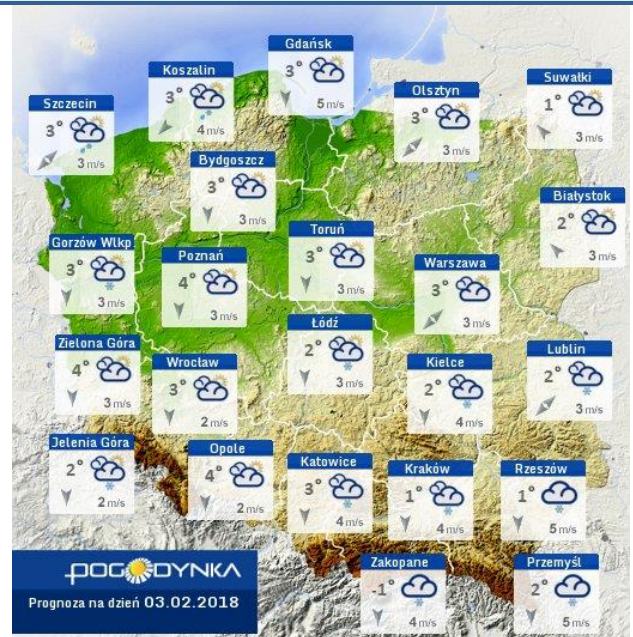

BIULETYN INFORMACYJNY NR 32/2018
za okres od 01.02.2018 r. od godz. 7.00 do 02.02.2018 r. do godz. 7.00

piątek, dnia 02.02.2018 r.

Najważniejsze zdarzenia z minionej doby

1. **Strzała** (powiat siedlecki) – wypadek drogowy, trzy osoby ranne.
2. **Wielgolas** (powiat miński) – wyciek paliwa na DW802.
3. **Nowe Draganie** (powiat plocki) – przewrócona cysterna, wyciek ON z przewodów.

www.mazowieckie.pl

INFORMACJE HYDROLOGICZNO - METEOROLOGICZNE

Stan wody w rzekach

Rozkład dobowej sumy opadów

Prognoza pogody dla Polski na dziś

Prognoza pogody dla Polski na jutro

Ostrzeżenia METEO

BRAK

Ostrzeżenia HYDRO

BRAK

ZJAWISKA LODOWE

Rzeka Wisła

Rzeka Narew

Rzeka Bug

METEOROGRAMY

dla głównych miast województwa mazowieckiego:

Warszawa

Radom

Płock

Ciechanów

Ostrołęka

Siedlce