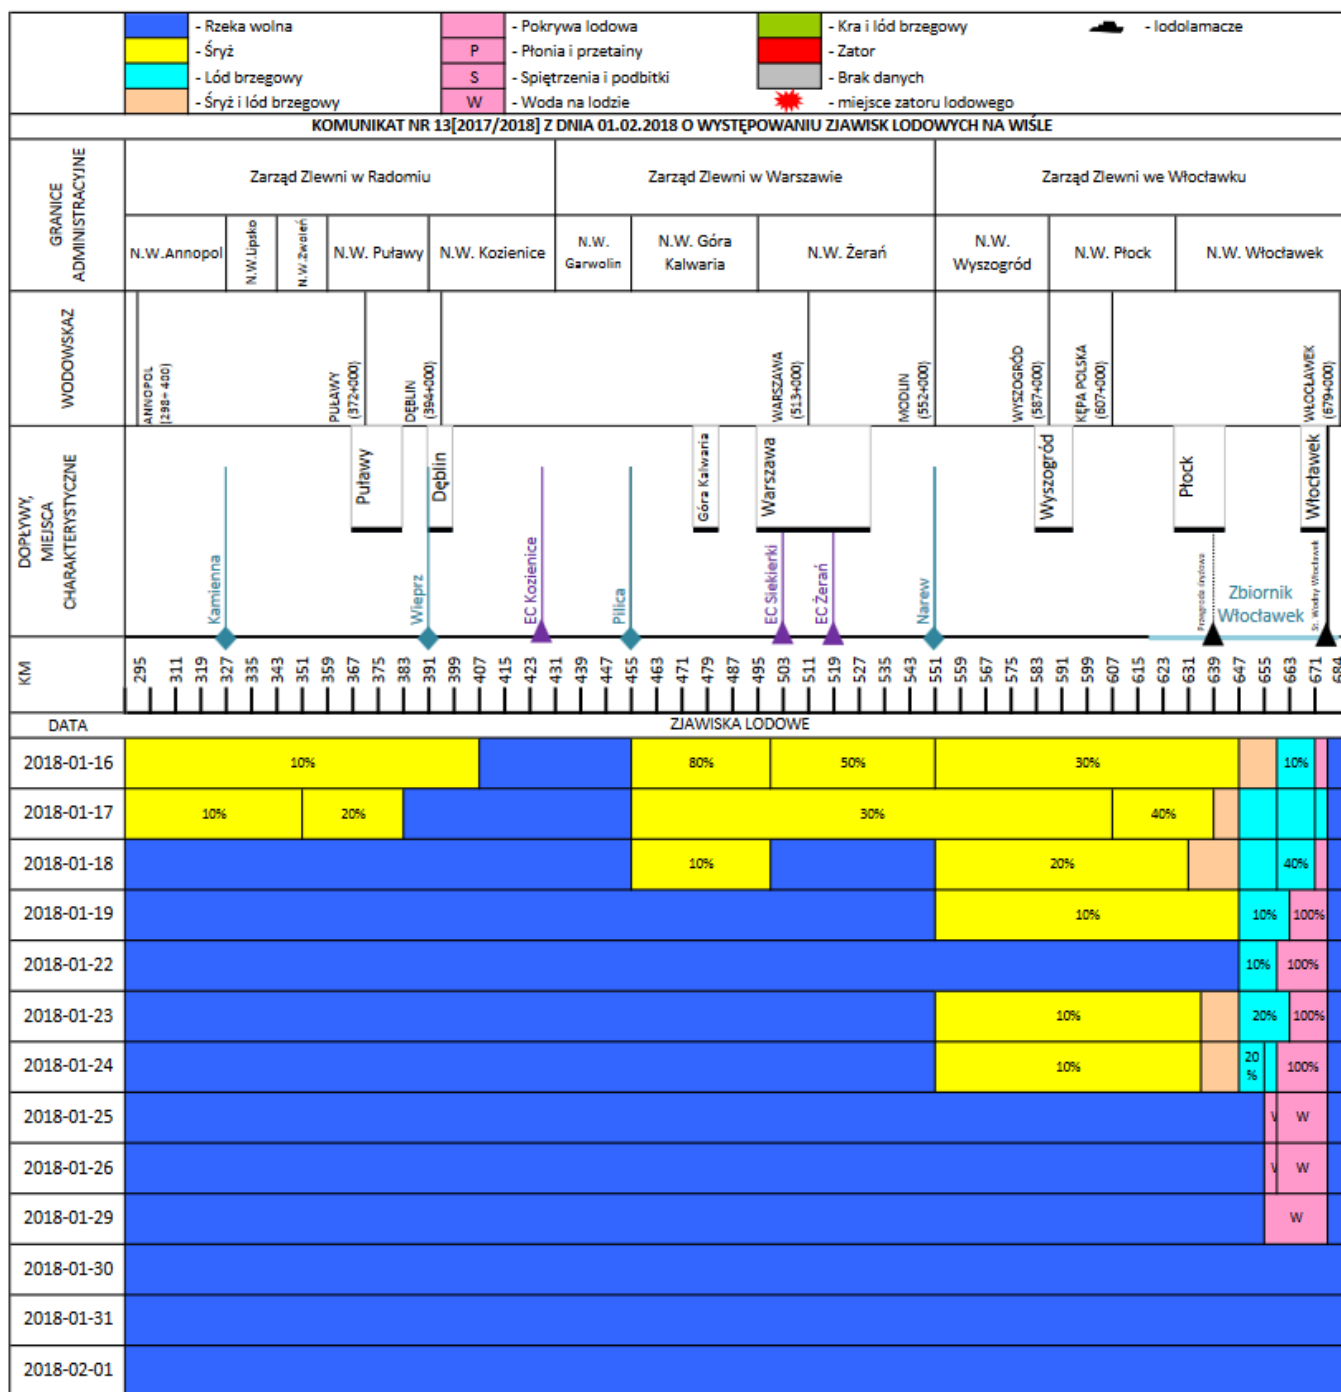

ZJAWISKA LODOWE

Rzeka Wisła