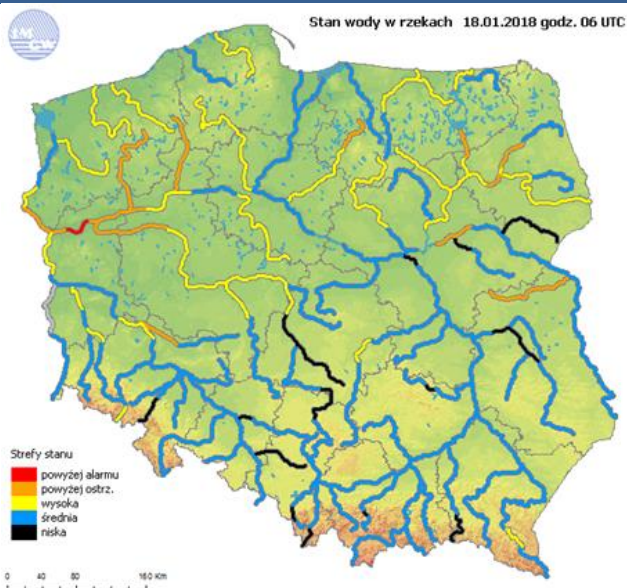

Temperatura powietrza -1 °C

Prędkość i kierunek wiatru W 6 m/s

Opad atmosferyczny

Poziomy jakości powietrza

- Bardzo dobry
- Dobry
- Umiarkowany
- Dostateczny
- Zły
- Bardzo zły

Więcej informacji o poziomach i indeksie jakości powietrza znajdziesz w zakładkach [Skala jakości powietrza](#) oraz [Indeks jakości powietrza](#)

INFORMACJE HYDROLOGICZNO - METEOROLOGICZNE

Stan wody w rzekach

Rozkład dobowej sumy opadów

Prognoza pogody dla Polski na dziś

Prognoza pogody dla Polski na jutro

Ostrzeżenia METEO

BRAK

Ostrzeżenia HYDRO