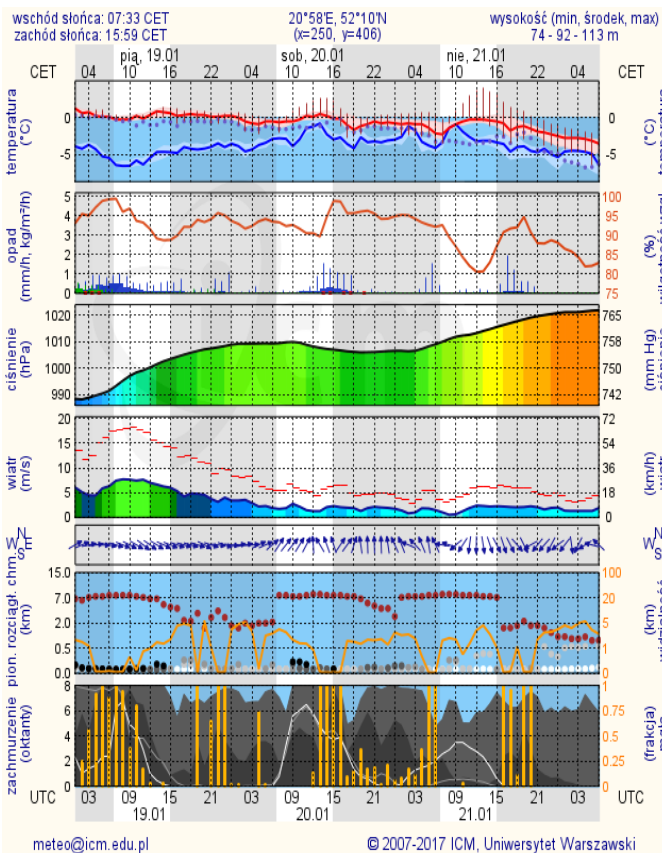

Temperatura powietrza -1 °C

Prędkość i kierunek wiatru W 6 m/s

Opad atmosferyczny

Poziomy jakości powietrza

- Bardzo dobry
- Dobry
- Umiarkowany
- Dostateczny
- Zły
- Bardzo zły

Więcej informacji o poziomach i indeksie jakości powietrza znajdziesz w zakładkach [Skala jakości powietrza](#) oraz [Indeks jakości powietrza](#)

INFORMACJE HYDROLOGICZNO - METEOROLOGICZNE

Stan wody w rzekach

Rozkład dobowej sumy opadów

Prognoza pogody dla Polski na dziś

Prognoza pogody dla Polski na jutro

Ostrzeżenia METEO

BRAK

Ostrzeżenia HYDRO

BRAK

METEOROGRAMY

dla głównych miast województwa mazowieckiego:

Warszawa

Radom

Płock

Ciechanów

Ostrołęka