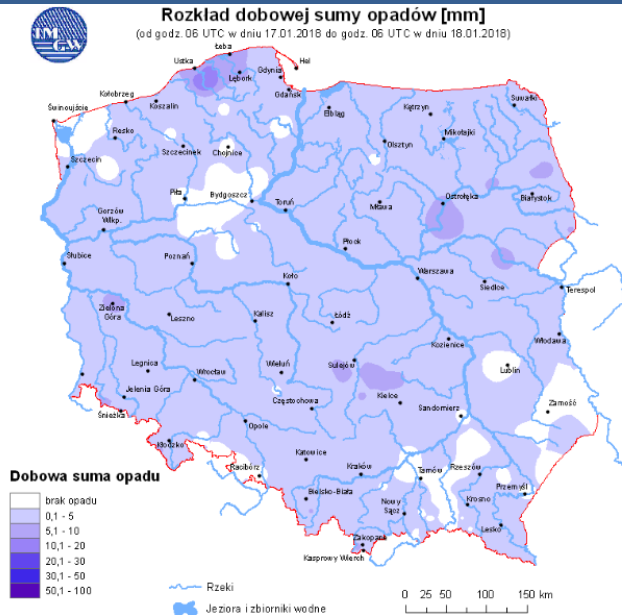

Rozkład dobowej sumy opadów