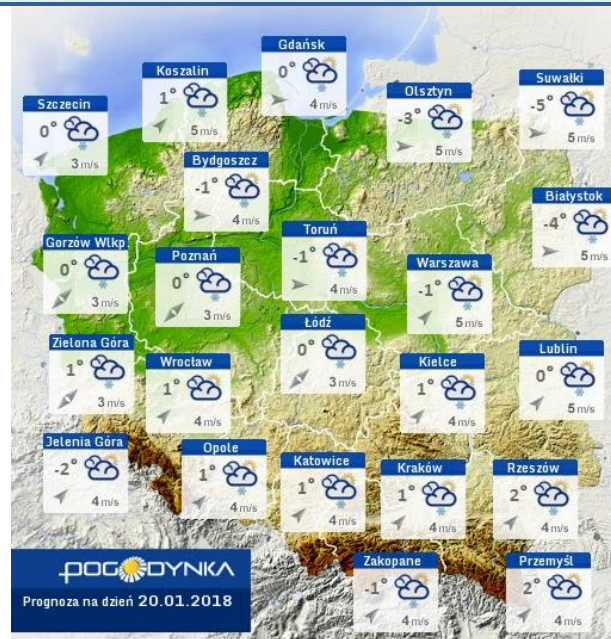

BIULETYN INFORMACYJNY NR 18/2018
za okres od 18.01.2018 r. od godz. 7.00 do 19.01.2018 r. do godz. 7.00

piątek, dnia 19.01.2018 r.

Najważniejsze zdarzenia z minionej doby

1. **Serock, Legionowo** (powiat legionowski) - potwierdzenie ASF u padłych dzików.
2. **Turowice** (powiat piaseczyński) - potwierdzenie ASF u padłych dzików.
3. **Laskowice** (powiat siedlecki) - potwierdzenie ASF u padłych dzików.
4. **Warszawa** - potwierdzenie ASF u padłych dzików.
5. **Pułtusk, Pawłówek, Szygówek, Ponikiew i Grabówiec** (powiat pułtuski) – alarm powodziowy.
6. **Gminy: Obryte, Pułtusk, Pokrzywnica, Zatory** (powiat pułtuski) – pogotowie przeciwpowodziowe.

Temperatura powietrza -1 °C

Prędkość i kierunek wiatru W 6 m/s

Opad atmosferyczny

Poziomy jakości powietrza

- Bardzo dobry
- Dobry
- Umiarkowany
- Dostateczny
- Zły
- Bardzo zły

Więcej informacji o poziomach i indeksie jakości powietrza znajdziesz w zakładkach [Skala jakości powietrza](#) oraz [Indeks jakości powietrza](#)

INFORMACJE HYDROLOGICZNO - METEOROLOGICZNE

Stan wody w rzekach

Rozkład dobowej sumy opadów

Prognoza pogody dla Polski na dziś

Prognoza pogody dla Polski na jutro

Ostrzeżenia METEO

BRAK

Ostrzeżenia HYDRO

BRAK

METEOROGRAMY

dla głównych miast województwa mazowieckiego:

Warszawa

Radom

Płock

Ciechanów

Ostrołęka