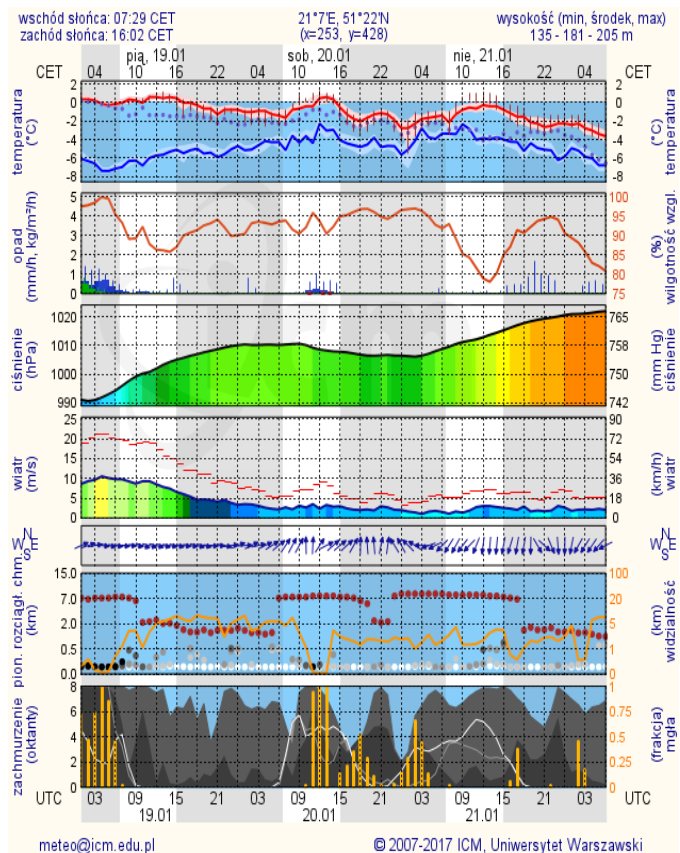

Temperatura powietrza -1 °C

Prędkość i kierunek wiatru W 6 m/s

Opad atmosferyczny

Poziomy jakości powietrza

- Bardzo dobry
- Dobry
- Umiarkowany
- Dostateczny
- Zły
- Bardzo zły

Więcej informacji o poziomach i indeksie jakości powietrza znajdziesz w zakładkach [Skala jakości powietrza](#) oraz [Indeks jakości powietrza](#)

INFORMACJE HYDROLOGICZNO - METEOROLOGICZNE

Stan wody w rzekach

Rozkład dobowej sumy opadów

Prognoza pogody dla Polski na dziś

Prognoza pogody dla Polski na jutro

Ostrzeżenia METEO

BRAK

Ostrzeżenia HYDRO

BRAK

METEOROGRAMY

dla głównych miast województwa mazowieckiego:

Warszawa

Radom

Płock

Ciechanów

Ostrołęka