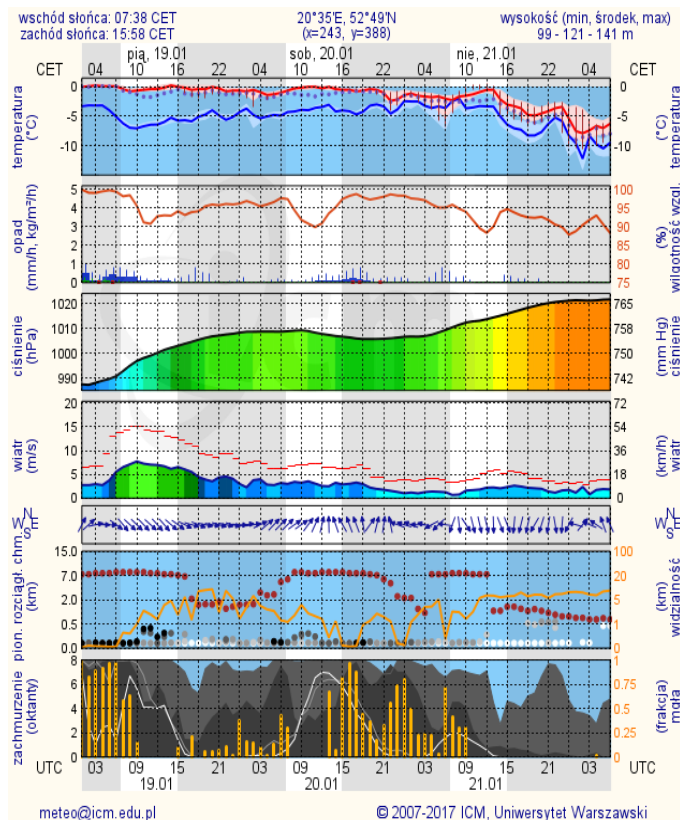

BRAK

METEOROGRAMY

dla głównych miast województwa mazowieckiego:

Warszawa

Radom

Płock

Ciechanów

Ostrołęka