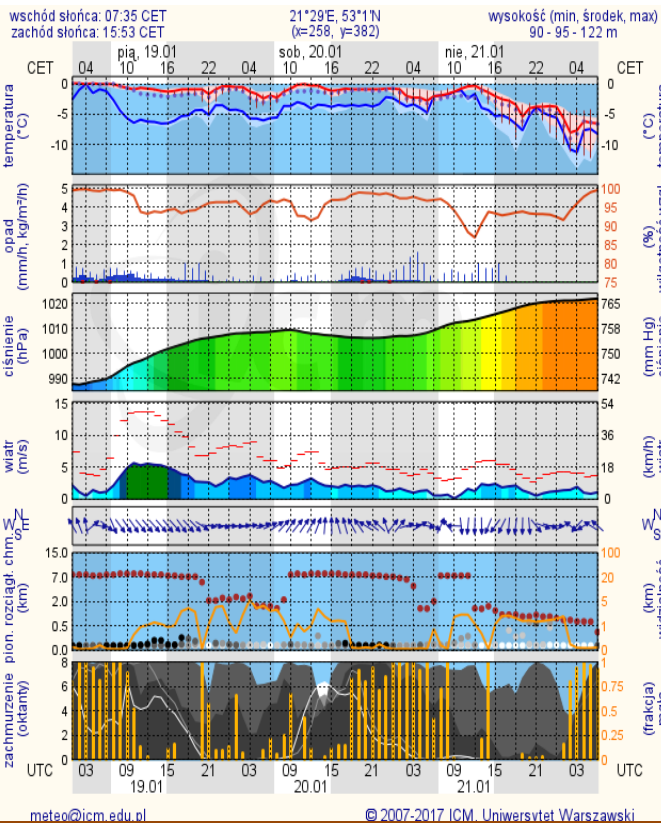

Temperatura powietrza -1 °C

Prędkość i kierunek wiatru W 6 m/s

Opad atmosferyczny

Poziomy jakości powietrza

- Bardzo dobry
- Dobry
- Umiarkowany
- Dostateczny
- Zły
- Bardzo zły

Więcej informacji o poziomach i indeksie jakości powietrza znajdziesz w zakładkach [Skala jakości powietrza](#) oraz [Indeks jakości powietrza](#)

INFORMACJE HYDROLOGICZNO - METEOROLOGICZNE

Stan wody w rzekach

Rozkład dobowej sumy opadów

Prognoza pogody dla Polski na dziś

Prognoza pogody dla Polski na jutro

Ostrzeżenia METEO

BRAK

Ostrzeżenia HYDRO

BRAK

METEOROGRAMY

dla głównych miast województwa mazowieckiego:

Warszawa

Radom

Płock

Ciechanów

Ostrołęka