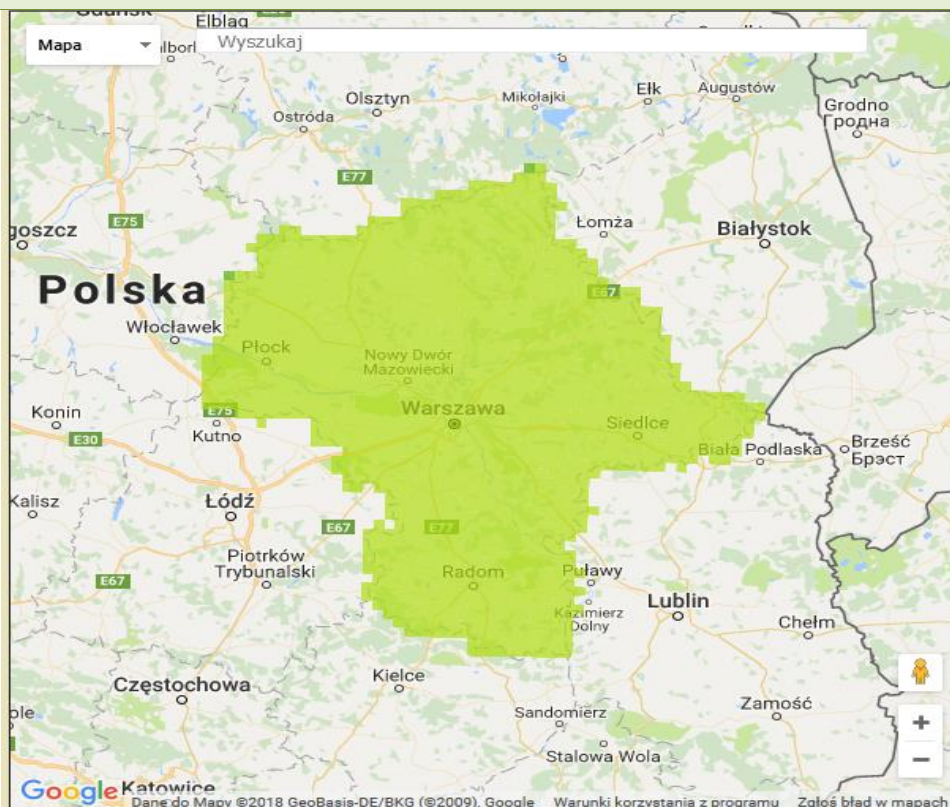

JAKOŚĆ POWIETRZA

Wyniki pomiarów zanieczyszczeń powietrza za minioną dobę [w µg/m³] na automatycznych stacjach WIOŚ w Warszawie

Wybierz datę: 2018-01-18, Cz Zestawienie dobowe (średnie)- Stacje automatyczne

Stacja	Pomiary	PM10 [µg/m³]	PM2.5 [µg/m³]	O₃ [µg/m³]		NO₂ [µg/m³]	SO₂ [µg/m³]	CO [µg/m³]		C₆H₆ [µg/m³]
		Pył zawieszony PM10 S24h	Pył zawieszony PM 2.5 S24h	S24h	S8max	Dwutlenek azotu S24h	Dwutlenek siarki S24h	Tlenek węgla S24h	S8max	Benzen S24h
Belsk-IGFPAN				56.3	59.3	9.7	3	260	406	
Granica-KPN				48.5	53.5	12.3	3.2			
Guty Duże				57.3	62.4	6.7	2.4			
Konstancin-Jeziorna		25.3	20.4	44.2	50.4	6.1	9.8	174	400	
Legionowo-Zegrzyńska			17.1	40.9	46.9	20.4	10.3			
Otwock-Brzozowa			27.3	44.3	57.1	15.4	9	660	896	
Piastów-Pułaskiego			22.4	37.3	44	19.8	6.3			
Płock-Gimnazjum				44.1	46.9	17.6	2.6	267	354	0.6
Płock-Reja		27.1	21.6	40.3	42.2	18.8	3.4	691	831	0.9
Radom-Tochtermana		27.2	21.3	42.9	49.2	18.2	4.2	566	697	0.6
Siedlce-Konarskiego		28.3	27.3							
Warszawa-Komunikacyjna		30.8	29.1			44.1		653	957	1.7
Warszawa-Marszałkowska		36.6	34			33.9		998	1157	
Warszawa-Podleśna				35.6	38.6					
Warszawa-Targówek		26.2	20.6	35.7	42	24	6.2			
Warszawa-Ursynów		26.7	21.2	39.5	45.8	26.2	8.4			
Żyrardów-Roosevelta		29.7	23.5							

PROGNOZA JAKOŚCI POWIETRZA NA DZIŚ

* Ze względów technicznych mapa dynamiczna może działać wolniej.

Indeks jakości powietrza

- Bardzo dobry
- Dobry
- Umiarkowany
- Dostateczny
- Zły
- Bardzo zły

Warunki meteorologiczne

Temperatura powietrza -1 °C

Prędkość i kierunek wiatru W 6 m/s

Opad atmosferyczny

Poziomy jakości powietrza

- Bardzo dobry
- Dobry
- Umiarkowany
- Dostateczny
- Zły
- Bardzo zły

Więcej informacji o poziomach i indeksie jakości powietrza znajdziesz w zakładkach [Skala jakości powietrza](#) oraz [Indeks jakości powietrza](#)