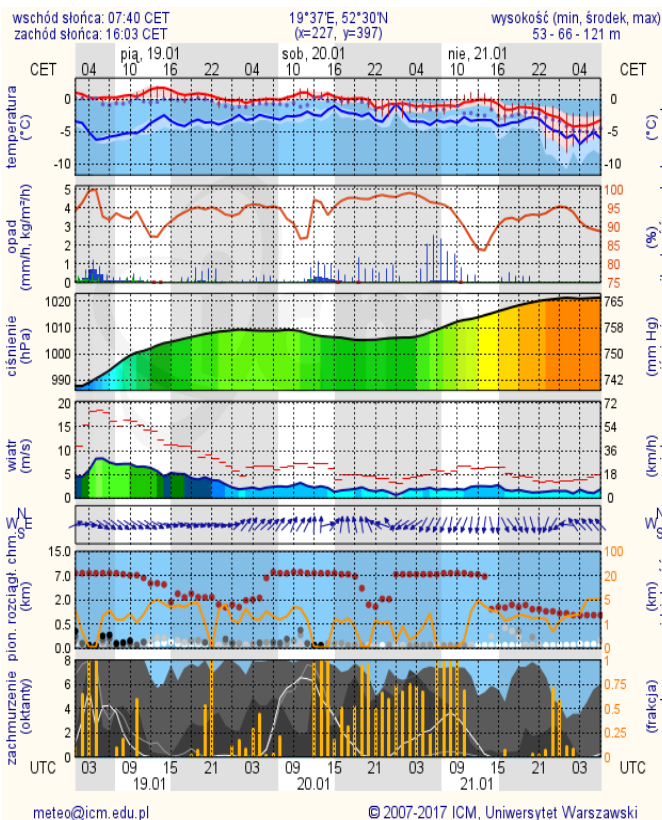

Temperatura powietrza -1 °C

Prędkość i kierunek wiatru W 6 m/s

Opad atmosferyczny

Poziomy jakości powietrza

- Bardzo dobry
- Dobry
- Umiarkowany
- Dostateczny
- Zły
- Bardzo zły

Więcej informacji o poziomach i indeksie jakości powietrza znajdziesz w zakładkach [Skala jakości powietrza](#) oraz [Indeks jakości powietrza](#)

INFORMACJE HYDROLOGICZNO - METEOROLOGICZNE

Stan wody w rzekach

Rozkład dobowej sumy opadów

Prognoza pogody dla Polski na dziś

Prognoza pogody dla Polski na jutro

Ostrzeżenia METEO

BRAK

Ostrzeżenia HYDRO

BRAK

METEOROGRAMY

dla głównych miast województwa mazowieckiego:

Warszawa

Radom

Płock

Ciechanów

Ostrołęka