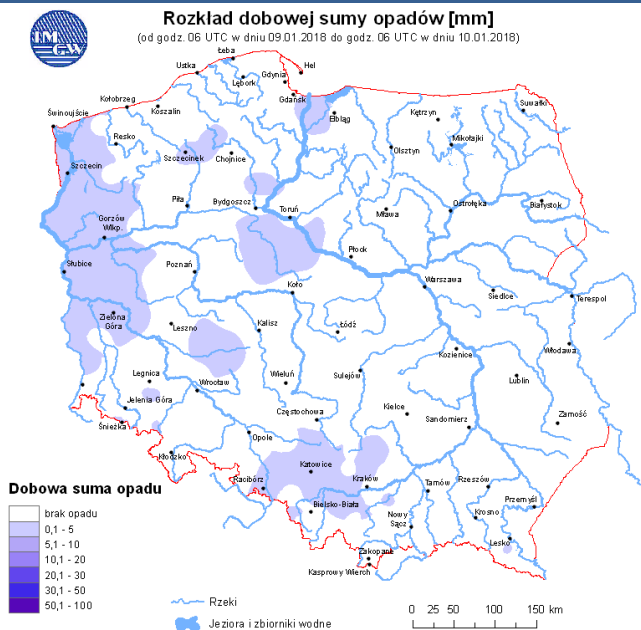

Rozkład dobowej sumy opadów