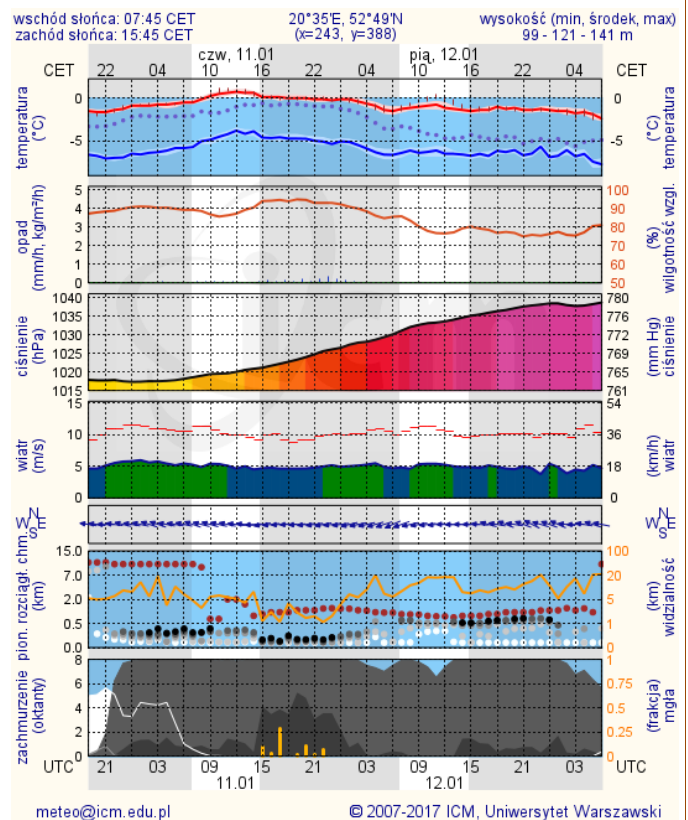

BIULETYN INFORMACYJNY NR 10/2018
za okres od 10.01.2018 r. od godz. 7.00 do 11.01.2018 r. do godz. 7.00

czwartek, dnia 11.01.2018 r.

Najważniejsze zdarzenia z minionej doby

- 1. Powiat legionowski** – potwierdzone przypadki występowania wirusa ASF u padłych dzików.
- 2. Warszawa** stacja Metra Natolin – sprawdzenie pirotechniczne pozostawionego bagażu.
- 3. Warszawa** Lotnisko Chopina – awaryjne lądowanie samolotu LOT.
- 4. Żyrardów** ul. Waryńskiego 26 – jedna ofiara śmiertelna na skutek zaprószenia ognia.

ZESTAWIENIE DANYCH STATYSTYCZNYCH
Za okres: 10.01. – 11.01.2018 r.

	KOMENDA STOŁECZNA POLICJI	W analizowanym okresie	Od początku roku
	1) Odnotowano wypadków	5	46
	2) Ofiary śmiertelne w wypadkach drogowych/ kolejowych/ lotniczych	0/0/0	1/0/0
	3) Osoby ranne w wypadkach drogowych/kolejowych/lotniczych	6/0/0	55/0/0
	4) Utonięcia /wychłodzenia	0/0	2/0
	KOMENDA WOJEWÓDZKA POLICJI	W analizowanym okresie	Od początku roku
	1) Odnotowano wypadków	3	47
	2) Ofiary śmiertelne w wypadkach drogowych/ kolejowych/ lotniczych	0/0/0	2/0/0
	3) Osoby ranne w wypadkach drogowych/kolejowych/lotniczych	3/0/0	57/0/0
	4) Utonięcia/wychłodzenia	0/0	1/0
	KOMENDA WOJEWÓDZKA PAŃSTWOWEJ STRAŻY POŻARNEJ	W analizowanym okresie	Od początku roku
	1) Liczba pożarów	34	291
	2) Ofiary śmiertelne w pożarach/zaczadzenia	0/0	2/0
	3) Osoby ranne w pożarach/podtrute CO	0/0	11/0
	NADWIŚLAŃSKI ODDZIAŁ STRAŻY GRANICZNEJ	W dniu 10.01.2018	Od 01.01.2018
	1) Ruch graniczny: schengen/non-schengen	24101/14148	293630/173615
	2) Złożone wnioski o nadanie statusu uchodźcy	0	5
	3) Cudzoziemcy, którym odmówiono wjazdu do RP/zatrzymano	3/9	21/34

Ostrzeżenia HYDRO

BRAK

METEOROGRAMY

dla głównych miast województwa mazowieckiego:

Warszawa

Radom

Płock

Ciechanów