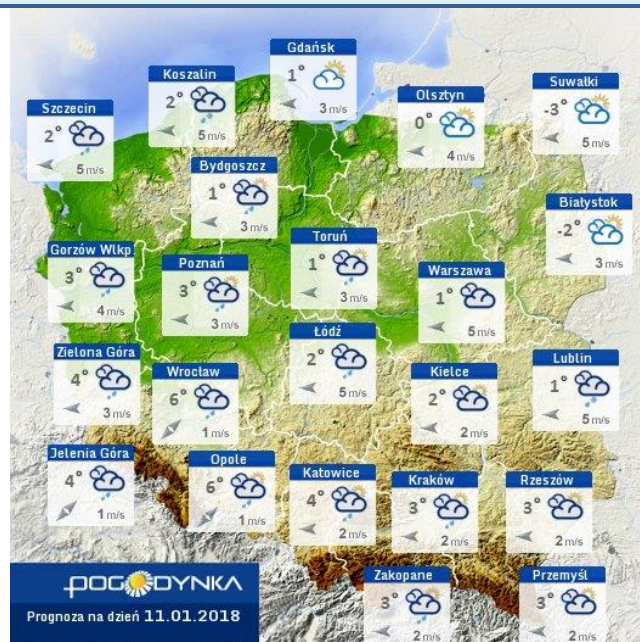

BIULETYN INFORMACYJNY NR 10/2018
za okres od 10.01.2018 r. od godz. 7.00 do 11.01.2018 r. do godz. 7.00

czwartek, dnia 11.01.2018 r.

Najważniejsze zdarzenia z minionej doby

- 1. Powiat legionowski** – potwierdzone przypadki występowania wirusa ASF u padłych dzików.
- 2. Warszawa** stacja Metra Natolin – sprawdzenie pirotechniczne pozostawionego bagażu.
- 3. Warszawa** Lotnisko Chopina – awaryjne lądowanie samolotu LOT.
- 4. Żyrardów** ul. Waryńskiego 26 – jedna ofiara śmiertelna na skutek zaprószenia ognia.

ZESTAWIENIE DANYCH STATYSTYCZNYCH
Za okres: 10.01. – 11.01.2018 r.

	KOMENDA STOŁECZNA POLICJI	W analizowanym okresie	Od początku roku
	1) Odnotowano wypadków	5	46
	2) Ofiary śmiertelne w wypadkach drogowych/ kolejowych/ lotniczych	0/0/0	1/0/0
	3) Osoby ranne w wypadkach drogowych/kolejowych/lotniczych	6/0/0	55/0/0
	4) Utonięcia /wychłodzenia	0/0	2/0
	KOMENDA WOJEWÓDZKA POLICJI	W analizowanym okresie	Od początku roku
	1) Odnotowano wypadków	3	47
	2) Ofiary śmiertelne w wypadkach drogowych/ kolejowych/ lotniczych	0/0/0	2/0/0
	3) Osoby ranne w wypadkach drogowych/kolejowych/lotniczych	3/0/0	57/0/0
	4) Utonięcia/wychłodzenia	0/0	1/0
	KOMENDA WOJEWÓDZKA PAŃSTWOWEJ STRAŻY POŻARNEJ	W analizowanym okresie	Od początku roku
	1) Liczba pożarów	34	291
	2) Ofiary śmiertelne w pożarach/zaczadzenia	0/0	2/0
	3) Osoby ranne w pożarach/podtrute CO	0/0	11/0
	NADWIŚLAŃSKI ODDZIAŁ STRAŻY GRANICZNEJ	W dniu 10.01.2018	Od 01.01.2018
	1) Ruch graniczny: schengen/non-schengen	24101/14148	293630/173615
	2) Złożone wnioski o nadanie statusu uchodźcy	0	5
	3) Cudzoziemcy, którym odmówiono wjazdu do RP/zatrzymano	3/9	21/34

www.mazowieckie.pl

INFORMACJE HYDROLOGICZNO - METEOROLOGICZNE

Stan wody w rzekach

Rozkład dobowej sumy opadów

Prognoza pogody dla Polski na dziś

Prognoza pogody dla Polski na jutro

Ostrzeżenia METEO

BRAK

Ostrzeżenia HYDRO

BRAK

METEOROGRAMY

dla głównych miast województwa mazowieckiego:

Warszawa

Radom

Płock

Ciechanów