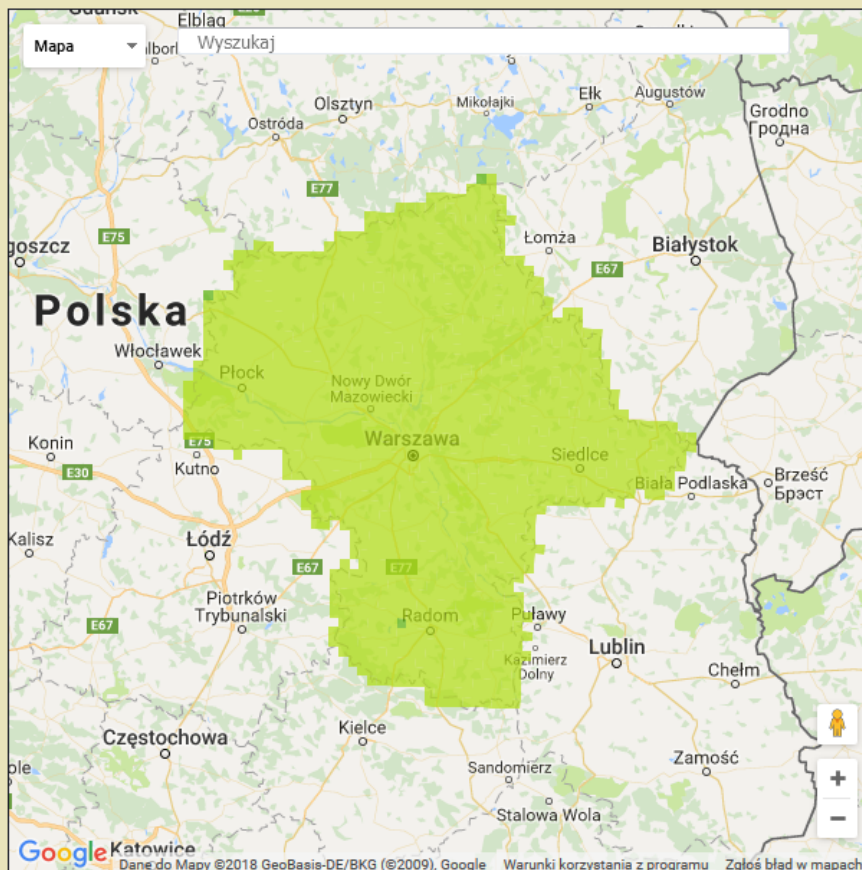

JAKOŚĆ POWIETRZA

Wyniki pomiarów zanieczyszczeń powietrza za minioną dobę [$\mu\text{g}/\text{m}^3$] na automatycznych stacjach WIOŚ w Warszawie

Wybierz datę: 2018-01-10, Śr Zestawienie dobowe (średnie)- Stacje automatyczne

Stacja	Pomiar	PM10 [$\mu\text{g}/\text{m}^3$]	PM2.5 [$\mu\text{g}/\text{m}^3$]	O₃ [$\mu\text{g}/\text{m}^3$]		NO₂ [$\mu\text{g}/\text{m}^3$]	SO₂ [$\mu\text{g}/\text{m}^3$]	CO [$\mu\text{g}/\text{m}^3$]		C₆H₆ [$\mu\text{g}/\text{m}^3$]
		Pył zawieszony PM10 S24h	Pył zawieszony PM 2.5 S24h	S24h	S8_{max}	Dwutlenek azotu S24h	Dwutlenek siarki S24h	Tlenek węgla S24h	S8_{max}	Benzen S24h
Belsk-IGFPAN				27.3	40.5	16.3	8.9	292	333	
Granica-KPN				23.5	40.9	20.2	4.8			
Guty Duże				38.8	47.7	4.4	1.4			
Konstancin-Jeziorna		26.2	19.2	30.8	46.6	5.3	12.6	139	250	
Legionowo-Zegrzyńska			26.6	27.4	43	14.1	9.3			
Otwock-Brzozowa			31.2	26.7	29.5	16.9	9.8	612	651	
Piastów-Pułaskiego			21.9	17.4	36.4	27.4	7.4			
Płock-Gimnazjum				23.5	40.1	27.1	6.3	255	327	1.3
Płock-Reja		29.9	23.1	17.9	34.3	25.6	6.9	674	745	1.4
Radom-Tochtermana		52.2	36.7	18.1	33	19.2	8.1	639	786	1.3
Siedlce-Konarskiego		25.8	22.9							
Warszawa-Komunikacyjna		39.2	29.2			28		494	612	1.9
Warszawa-Marszałkowska		63.6	42.1			38.2		1016	1224	
Warszawa-Podleśna				17.3	39.1					
Warszawa-Targówek		38.9	23.9	22	45.1	23.2	6			
Warszawa-Ursynów		31.6	21.5	24.5	39.8	22.8	5.2			
Żyrardów-Roosevelta		54.1	39.1							

PROGNOZA JAKOŚCI POWIETRZA NA DZIŚ

Śred. 24h
Max 1h
1h⁺

* Ze względów technicznych mapa dynamiczna może działać wolniej.

Indeks jakości powietrza

- Bardzo dobry
- Dobry
- Umiarkowany
- Dostateczny
- Zły
- Bardzo zły

Warunku meteorologiczne

Temperatura powietrza
 1 °C

Prędkość i kierunek wiatru
 SEE
4.6 m/s

Opad atmosferyczny
 **

Poziomy jakości powietrza

- Bardzo dobry
- Dobry
- Umiarkowany
- Dostateczny
- Zły
- Bardzo zły

Więcej informacji o poziomach i indeksie jakości powietrza znajdziesz w zakładkach [Skala jakości powietrza](#) oraz [Indeks jakości powietrza](#)

WOJEWÓDZKIE CENTRUM ZARZĄDZANIA KRYZYSOWEGO

Plac Bankowy 3/5, 00-950 Warszawa, tel.: (22) 595-13-00; 595-13-01; 987; fax.: (22) 620-19-40; 695-63-53;

www.mazowieckie.pl