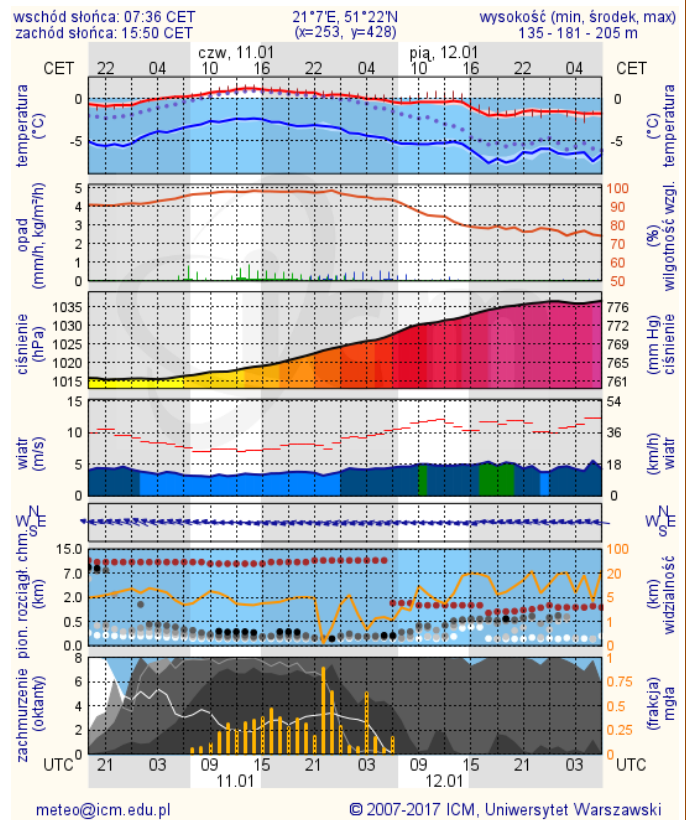

BIULETYN INFORMACYJNY NR 10/2018
za okres od 10.01.2018 r. od godz. 7.00 do 11.01.2018 r. do godz. 7.00

czwartek, dnia 11.01.2018 r.

Najważniejsze zdarzenia z minionej doby

- 1. Powiat legionowski** – potwierdzone przypadki występowania wirusa ASF u padłych dzików.
- 2. Warszawa** stacja Metra Natolin – sprawdzenie pirotechniczne pozostawionego bagażu.
- 3. Warszawa** Lotnisko Chopina – awaryjne lądowanie samolotu LOT.
- 4. Żyrardów** ul. Waryńskiego 26 – jedna ofiara śmiertelna na skutek zaprószenia ognia.

Ostrzeżenia HYDRO

BRAK

METEOROGRAMY

dla głównych miast województwa mazowieckiego:

Warszawa

Radom

Płock

Ciechanów