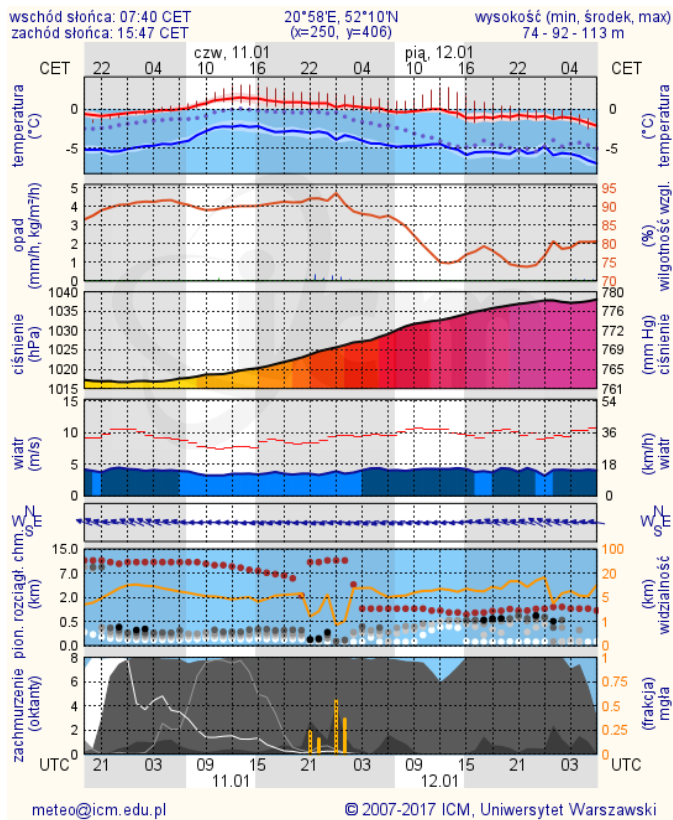

BIULETYN INFORMACYJNY NR 10/2018
za okres od 10.01.2018 r. od godz. 7.00 do 11.01.2018 r. do godz. 7.00

czwartek, dnia 11.01.2018 r.

Najważniejsze zdarzenia z minionej doby

- 1. Powiat legionowski** – potwierdzone przypadki występowania wirusa ASF u padłych dzików.
- 2. Warszawa** stacja Metra Natolin – sprawdzenie pirotechniczne pozostawionego bagażu.
- 3. Warszawa** Lotnisko Chopina – awaryjne lądowanie samolotu LOT.
- 4. Żyrardów** ul. Waryńskiego 26 – jedna ofiara śmiertelna na skutek zaprószenia ognia.

www.mazowieckie.pl

INFORMACJE HYDROLOGICZNO - METEOROLOGICZNE

Stan wody w rzekach

Rozkład dobowej sumy opadów

Prognoza pogody dla Polski na dziś

Prognoza pogody dla Polski na jutro

Ostrzeżenia METEO

BRAK

Ostrzeżenia HYDRO

BRAK

METEOROGRAMY

dla głównych miast województwa mazowieckiego:

Warszawa

Radom

Płock

Ciechanów