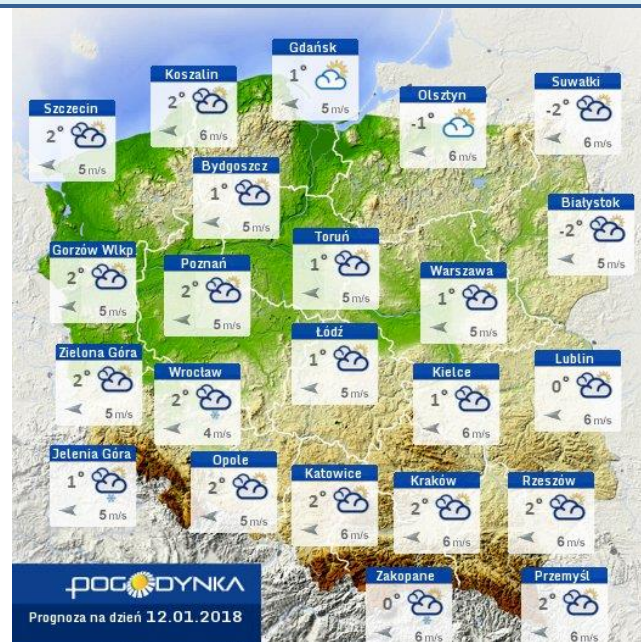

BIULETYN INFORMACYJNY NR 10/2018
za okres od 10.01.2018 r. od godz. 7.00 do 11.01.2018 r. do godz. 7.00

czwartek, dnia 11.01.2018 r.

Najważniejsze zdarzenia z minionej doby

- 1. Powiat legionowski** – potwierdzone przypadki występowania wirusa ASF u padłych dzików.
- 2. Warszawa** stacja Metra Natolin – sprawdzenie pirotechniczne pozostawionego bagażu.
- 3. Warszawa** Lotnisko Chopina – awaryjne lądowanie samolotu LOT.
- 4. Żyrardów** ul. Waryńskiego 26 – jedna ofiara śmiertelna na skutek zaprószenia ognia.

www.mazowieckie.pl

INFORMACJE HYDROLOGICZNO - METEOROLOGICZNE

Stan wody w rzekach

Rozkład dobowej sumy opadów

Prognoza pogody dla Polski na dziś

Prognoza pogody dla Polski na jutro

Ostrzeżenia METEO

BRAK

Ostrzeżenia HYDRO

BRAK

METEOROGRAMY

dla głównych miast województwa mazowieckiego:

Warszawa

Radom

Płock

Ciechanów