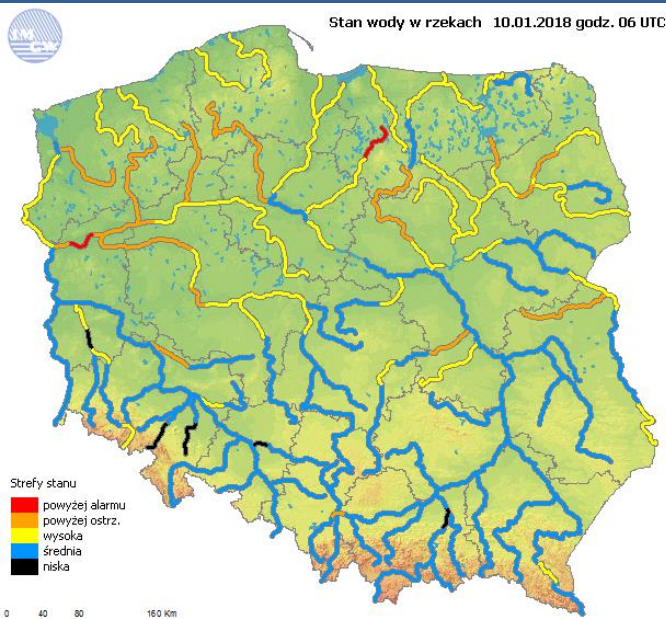

Warunku meteorologiczne

Temperatura powietrza
 1 °C

Prędkość i kierunek wiatru
 SEE
4.6 m/s

Opad atmosferyczny
 **

Poziomy jakości powietrza

- Bardzo dobry
- Dobry
- Umiarkowany
- Dostateczny
- Zły
- Bardzo zły

www.mazowieckie.pl

INFORMACJE HYDROLOGICZNO - METEOROLOGICZNE

Stan wody w rzekach

Rozkład dobowej sumy opadów

Prognoza pogody dla Polski na dziś

Prognoza pogody dla Polski na jutro

Ostrzeżenia METEO

BRAK