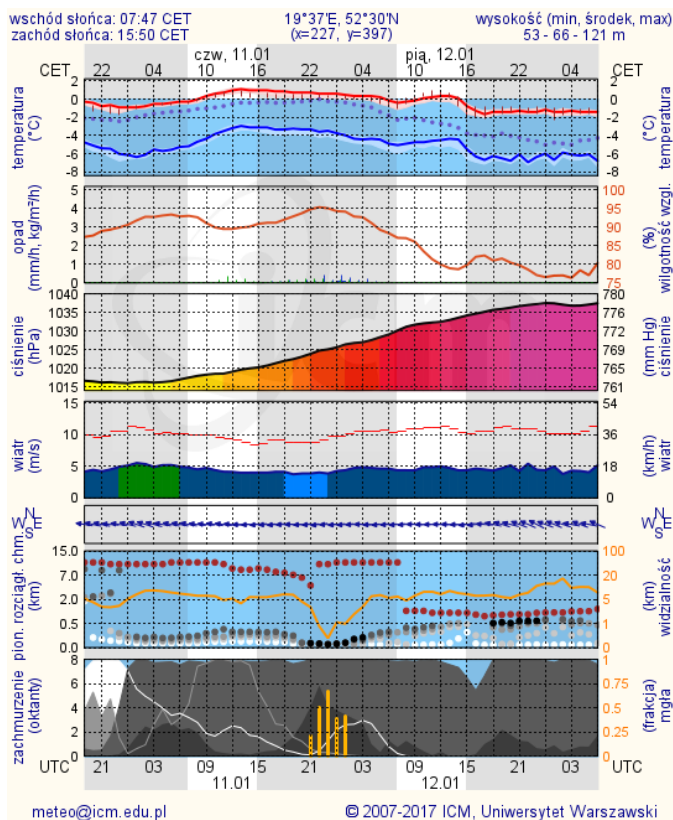

BIULETYN INFORMACYJNY NR 10/2018
za okres od 10.01.2018 r. od godz. 7.00 do 11.01.2018 r. do godz. 7.00

czwartek, dnia 11.01.2018 r.

Najważniejsze zdarzenia z minionej doby

- 1. Powiat legionowski** – potwierdzone przypadki występowania wirusa ASF u padłych dzików.
- 2. Warszawa** stacja Metra Natolin – sprawdzenie pirotechniczne pozostawionego bagażu.
- 3. Warszawa** Lotnisko Chopina – awaryjne lądowanie samolotu LOT.
- 4. Żyrardów** ul. Waryńskiego 26 – jedna ofiara śmiertelna na skutek zaprószenia ognia.

Ostrzeżenia HYDRO

BRAK

METEOROGRAMY

dla głównych miast województwa mazowieckiego:

Warszawa

Radom

Płock

Ciechanów