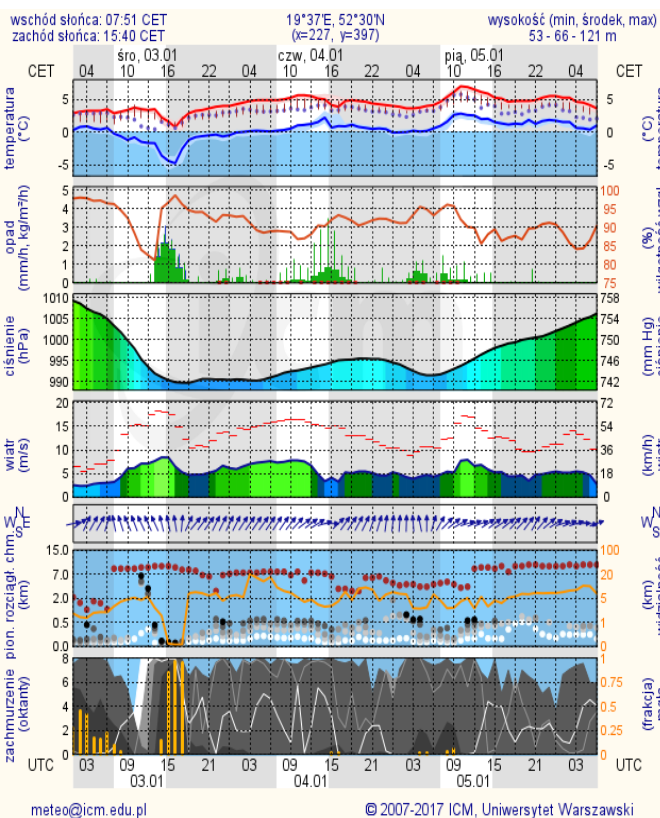

BIULETYN INFORMACYJNY NR 2/2018
za okres od 02.01.2018 r. od godz. 7.00 do 03.01.2018 r. do godz. 7.00

środa, dnia 03.01.2018 r.

Najważniejsze zdarzenia z minionej doby

1. Ostrzeżenie 1 stopnia dla pyłu zawieszono PM10 i PM2,5 – teren woj. mazowieckiego.

ZESTAWIENIE DANYCH STATYSTYCZNYCH
Za okres: 02.01. – 03.01.2018 r.

	KOMENDA STOŁECZNA POLICJI	W analizowanym okresie	Od początku roku
	1) Odnotowano wypadków	7	9
	2) Ofiary śmiertelne w wypadkach drogowych/ kolejowych/ lotniczych	0/0/0	0/0/0
	3) Osoby ranne w wypadkach drogowych/kolejowych/lotniczych	10/0/0	14/0/0
	4) Utonięcia /wychłodzenia	0/0	0/0
	KOMENDA WOJEWÓDZKA POLICJI	W analizowanym okresie	Od początku roku
	1) Odnotowano wypadków	5	9
	2) Ofiary śmiertelne w wypadkach drogowych/ kolejowych/ lotniczych	0/0/0	0/0/0
	3) Osoby ranne w wypadkach drogowych/kolejowych/lotniczych	5/0/0	13/0/0
	4) Utonięcia/wychłodzenia	0/0	0/0
	KOMENDA WOJEWÓDZKA PAŃSTWOWEJ STRAŻY POŻARNEJ	W analizowanym okresie	Od początku roku
	1) Liczba pożarów	26	49
	2) Ofiary śmiertelne w pożarach/zaczadzenia	0/0	0/0
	3) Osoby ranne w pożarach/podtrute CO	4/0	4/0
	NADWIŚLAŃSKI ODDZIAŁ STRAŻY GRANICZNEJ	W dniu 02.01.2018	Od 01.01.2018
	1) Ruch graniczny: schengen/non-schengen	33999/19191	58340/31508
	2) Złożone wnioski o nadanie statusu uchodźcy	1	2
	3) Cudzoziemcy, którym odmówiono wjazdu do RP/zatrzymano	0/4	2/4

INFORMACJE HYDROLOGICZNO - METEOROLOGICZNE

Stan wody w rzekach

Rozkład dobowej sumy opadów

Prognoza pogody dla Polski na dziś

Prognoza pogody dla Polski na jutro

Ostrzeżenia METEO

BRAK

Ostrzeżenia HYDRO

BRAK

METEOROGRAMY

dla głównych miast województwa mazowieckiego:

Warszawa

Radom

Płock

Ciechanów

Ostrołęka