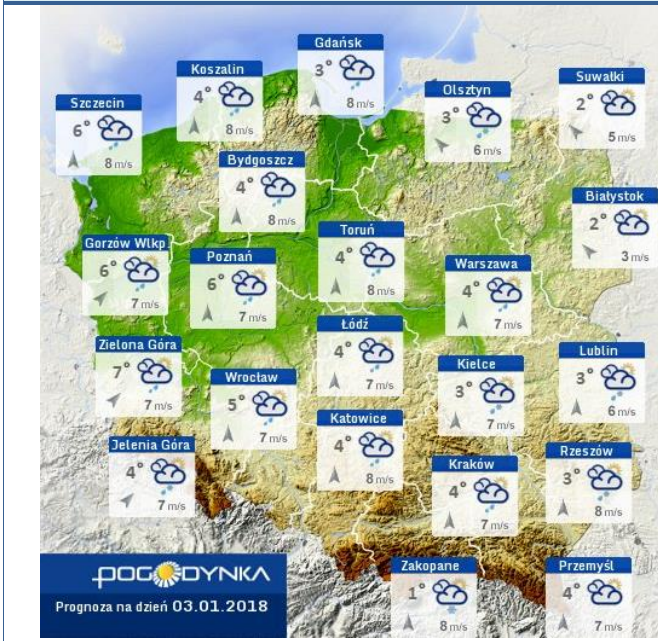

Stacja	Pomiar	PM10 [µg/m ³]	PM2.5 [µg/m ³]	O ₃ [µg/m ³]		NO ₂ [µg/m ³]	SO ₂ [µg/m ³]	CO [µg/m ³]		C ₆ H ₆ [µg/m ³]
		Pył zawieszony PM10 S24h	Pył zawieszony PM 2.5 S24h	S24h	S8max	Dwutlenek azotu S24h	Dwutlenek siarki S24h	Tlenek węgla S24h	S8max	Benzen S24h
Belsk-IGFPAN				19.1	33.6	13.1	3.8	486	561	
Granica-KPN				8.2	18.5	13.5	2.2			
Guty Duże				24.3	56.2	10.6	2.4			
Konstancin-Jeziorna		47.1	37.1	11.1	31.5	9.8	11.5	236	277	
Legionowo-Zegrzyńska			33.6	6.2	22.8	28.6	10.8			
Otwock-Brzozowa			63.3	5.9	14.6	23.2	7.7	861	972	
Piastów-Pułaskiego			41.2	11.3	24.1	24.7	7.8			
Płock-Gimnazjum				24.7	49.7	24.3	4.6	421	525	1.9
Płock-Reja		43.8	35	18.9	42.8	28.2	5	780	947	2
Radom-Tochtermana		78	56.7	7.9	24.2	28.7	4.8	861	1014	2.4
Siedlce-Konarskiego		47	37.9							
Warszawa-Komunikacyjna		61.9	52.8			38.9		1206	1428	3.4
Warszawa-Marszałkowska		67.5	59.1			36		1163	1351	
Warszawa-Podleśna				4.3	25					
Warszawa-Targówek		47.6	34.3	7.1	28.5	30.9	5.6			
Warszawa-Ursynów		52.5	38.6	15.2	31.3	30.6	6.6			
Żyrardów-Roosevelta		51.5	40.2							

PROGNOZA JAKOŚCI POWIETRZA NA DZIŚ

* Ze względów technicznych mapa dynamiczna może działać wolniej.

Więcej informacji o poziomach i indeksie jakości powietrza znajdziesz w zakładkach [Skala jakości powietrza](#) oraz [Indeks jakości powietrza](#)

INFORMACJE HYDROLOGICZNO - METEOROLOGICZNE

Stan wody w rzekach

Rozkład dobowej sumy opadów

Prognoza pogody dla Polski na dziś

Prognoza pogody dla Polski na jutro

Ostrzeżenia METEO

BRAK

Ostrzeżenia HYDRO

BRAK

METEOROGRAMY

dla głównych miast województwa mazowieckiego:

Warszawa

Radom

Płock

Ciechanów

Ostrołęka