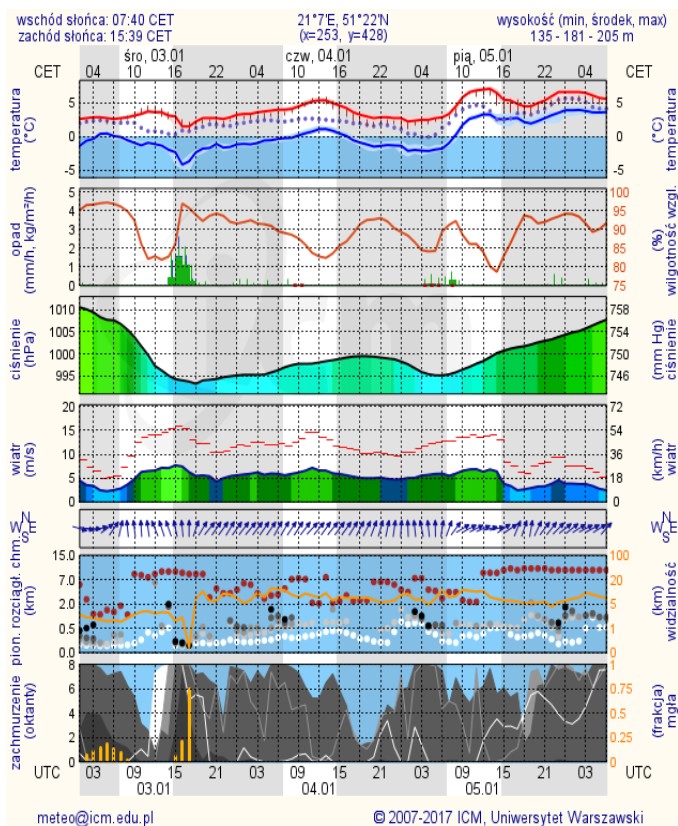

BIULETYN INFORMACYJNY NR 2/2018
za okres od 02.01.2018 r. od godz. 7.00 do 03.01.2018 r. do godz. 7.00

środa, dnia 03.01.2018 r.

Najważniejsze zdarzenia z minionej doby

1. Ostrzeżenie 1 stopnia dla pyłu zawieszono PM10 i PM2,5 – teren woj. mazowieckiego.

INFORMACJE HYDROLOGICZNO - METEOROLOGICZNE

Stan wody w rzekach

Rozkład dobowej sumy opadów

Prognoza pogody dla Polski na dziś

Prognoza pogody dla Polski na jutro

Ostrzeżenia METEO

BRAK

Ostrzeżenia HYDRO

BRAK

METEOROGRAMY

dla głównych miast województwa mazowieckiego:

Warszawa

Radom

Płock

Ciechanów

Ostrołęka