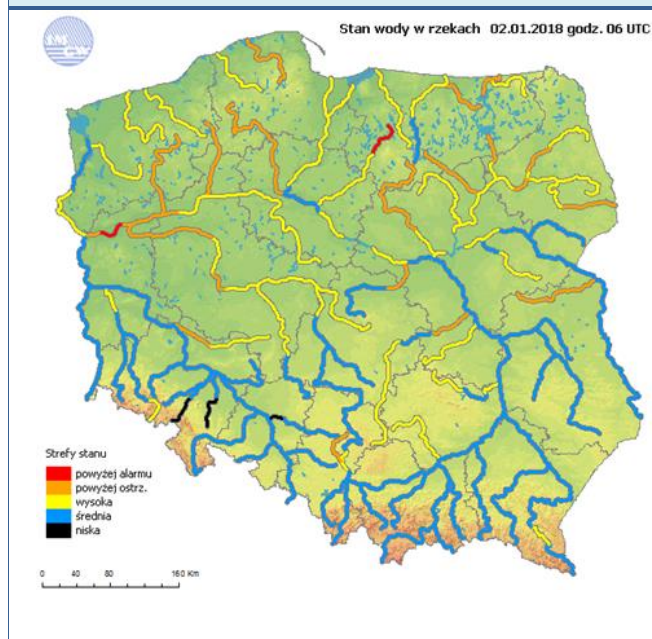

Stacja	Pomiar	PM10 [µg/m ³]	PM2.5 [µg/m ³]	O ₃ [µg/m ³]		NO ₂ [µg/m ³]	SO ₂ [µg/m ³]	CO [µg/m ³]		C ₆ H ₆ [µg/m ³]
		Pył zawieszony PM10 S24h	Pył zawieszony PM 2.5 S24h	S24h	S8max	Dwutlenek azotu S24h	Dwutlenek siarki S24h	Tlenek węgla S24h	S8max	Benzen S24h
Belsk-IGFPAN				19.1	33.6	13.1	3.8	486	561	
Granica-KPN				8.2	18.5	13.5	2.2			
Guty Duże				24.3	56.2	10.6	2.4			
Konstancin-Jeziorna		47.1	37.1	11.1	31.5	9.8	11.5	236	277	
Legionowo-Zegrzyńska			33.6	6.2	22.8	28.6	10.8			
Otwock-Brzozowa			63.3	5.9	14.6	23.2	7.7	861	972	
Piastów-Pułaskiego			41.2	11.3	24.1	24.7	7.8			
Płock-Gimnazjum				24.7	49.7	24.3	4.6	421	525	1.9
Płock-Reja		43.8	35	18.9	42.8	28.2	5	780	947	2
Radom-Tochtermana		78	56.7	7.9	24.2	28.7	4.8	861	1014	2.4
Siedlce-Konarskiego		47	37.9							
Warszawa-Komunikacyjna		61.9	52.8			38.9		1206	1428	3.4
Warszawa-Marszałkowska		67.5	59.1			36		1163	1351	
Warszawa-Podleśna				4.3	25					
Warszawa-Targówek		47.6	34.3	7.1	28.5	30.9	5.6			
Warszawa-Ursynów		52.5	38.6	15.2	31.3	30.6	6.6			
Żyrardów-Roosevelta		51.5	40.2							

PROGNOZA JAKOŚCI POWIETRZA NA DZIŚ

* Ze względów technicznych mapa dynamiczna może działać wolniej.

Więcej informacji o poziomach i indeksie jakości powietrza znajdziesz w zakładkach [Skala jakości powietrza](#) oraz [Indeks jakości powietrza](#)

INFORMACJE HYDROLOGICZNO - METEOROLOGICZNE

Stan wody w rzekach

Rozkład dobowej sumy opadów

Prognoza pogody dla Polski na dziś

Prognoza pogody dla Polski na jutro

Ostrzeżenia METEO

BRAK

Ostrzeżenia HYDRO