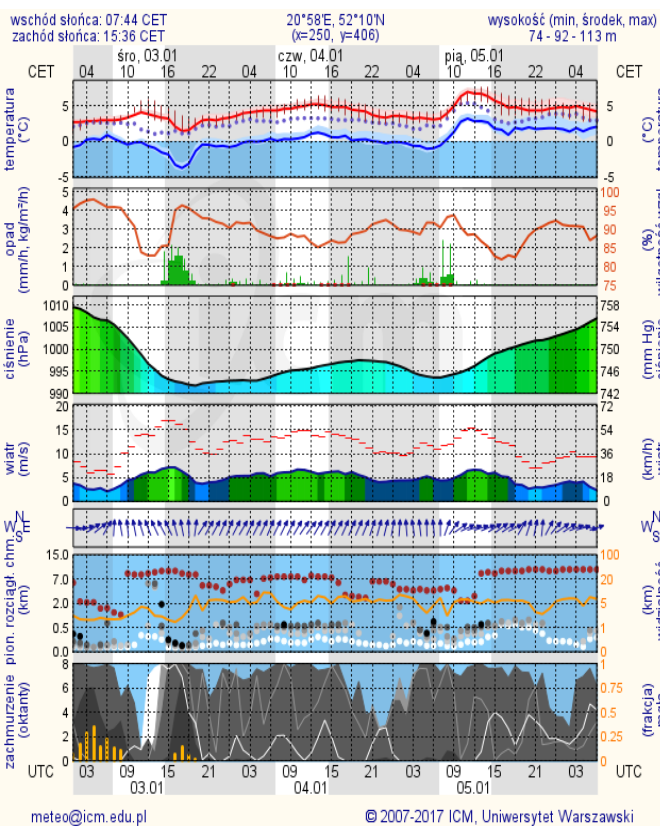

BIULETYN INFORMACYJNY NR 2/2018
za okres od 02.01.2018 r. od godz. 7.00 do 03.01.2018 r. do godz. 7.00

środa, dnia 03.01.2018 r.

Najważniejsze zdarzenia z minionej doby

1. Ostrzeżenie 1 stopnia dla pyłu zawieszono PM10 i PM2,5 – teren woj. mazowieckiego.

PROGNOZA JAKOŚCI POWIETRZA NA DZIŚ

* Ze względów technicznych mapa dynamiczna może działać wolniej.

Więcej informacji o poziomach i indeksie jakości powietrza znajdziesz w zakładkach [Skala jakości powietrza](#) oraz [Indeks jakości powietrza](#)

INFORMACJE HYDROLOGICZNO - METEOROLOGICZNE

Stan wody w rzekach

Rozkład dobowej sumy opadów

Prognoza pogody dla Polski na dziś

Prognoza pogody dla Polski na jutro

Ostrzeżenia METEO

BRAK

Ostrzeżenia HYDRO

BRAK

METEOROGRAMY

dla głównych miast województwa mazowieckiego:

Warszawa

Radom

Płock

Ciechanów

Ostrołęka