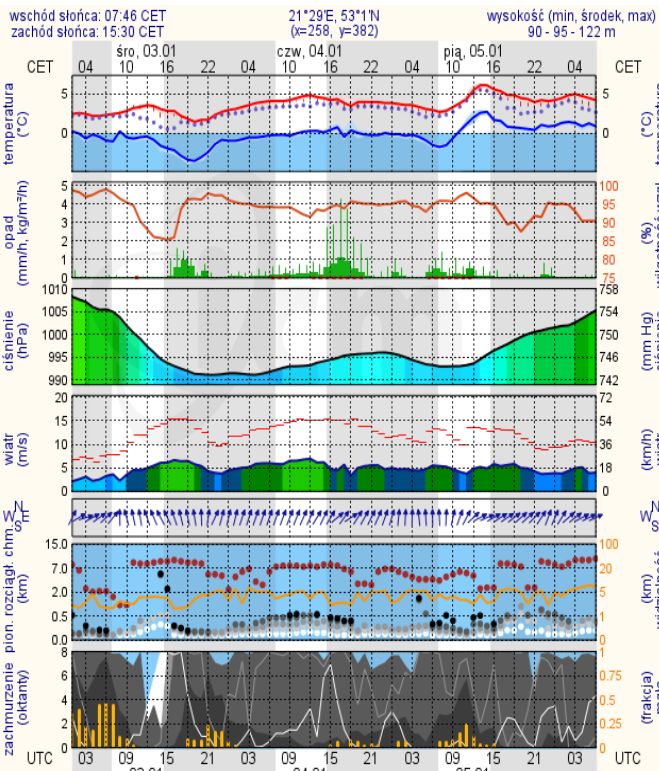

BIULETYN INFORMACYJNY NR 2/2018
za okres od 02.01.2018 r. od godz. 7.00 do 03.01.2018 r. do godz. 7.00

środa, dnia 03.01.2018 r.

Najważniejsze zdarzenia z minionej doby

1. Ostrzeżenie 1 stopnia dla pyłu zawieszono PM10 i PM2,5 – teren woj. mazowieckiego.

ZESTAWIENIE DANYCH STATYSTYCZNYCH
Za okres: 02.01. – 03.01.2018 r.

	KOMENDA STOŁECZNA POLICJI	W analizowanym okresie	Od początku roku
	1) Odnotowano wypadków	7	9
	2) Ofiary śmiertelne w wypadkach drogowych/ kolejowych/ lotniczych	0/0/0	0/0/0
	3) Osoby ranne w wypadkach drogowych/kolejowych/lotniczych	10/0/0	14/0/0
	4) Utonięcia /wychłodzenia	0/0	0/0
	KOMENDA WOJEWÓDZKA POLICJI	W analizowanym okresie	Od początku roku
	1) Odnotowano wypadków	5	9
	2) Ofiary śmiertelne w wypadkach drogowych/ kolejowych/ lotniczych	0/0/0	0/0/0
	3) Osoby ranne w wypadkach drogowych/kolejowych/lotniczych	5/0/0	13/0/0
	4) Utonięcia/wychłodzenia	0/0	0/0
	KOMENDA WOJEWÓDZKA PAŃSTWOWEJ STRAŻY POŻARNEJ	W analizowanym okresie	Od początku roku
	1) Liczba pożarów	26	49
	2) Ofiary śmiertelne w pożarach/zaczadzenia	0/0	0/0
	3) Osoby ranne w pożarach/podtrute CO	4/0	4/0
	NADWIŚLAŃSKI ODDZIAŁ STRAŻY GRANICZNEJ	W dniu 02.01.2018	Od 01.01.2018
	1) Ruch graniczny: schengen/non-schengen	33999/19191	58340/31508
	2) Złożone wnioski o nadanie statusu uchodźcy	1	2
	3) Cudzoziemcy, którym odmówiono wjazdu do RP/zatrzymano	0/4	2/4

INFORMACJE HYDROLOGICZNO - METEOROLOGICZNE

Stan wody w rzekach

Rozkład dobowej sumy opadów

Prognoza pogody dla Polski na dziś

Prognoza pogody dla Polski na jutro

Ostrzeżenia METEO

BRAK

Ostrzeżenia HYDRO

BRAK

METEOROGRAMY

dla głównych miast województwa mazowieckiego:

Warszawa

Radom

Płock

Ciechanów

Ostrołęka