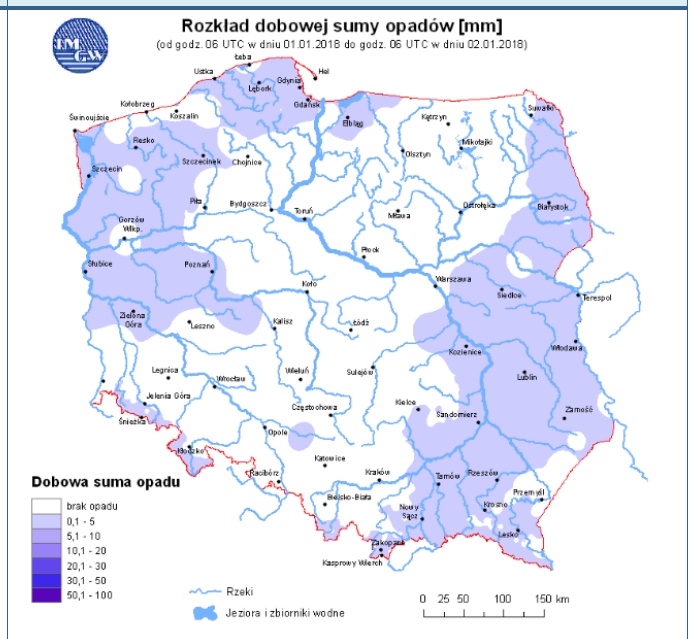

Stacja	Pomiar	PM10 [µg/m ³]	PM2.5 [µg/m ³]	O ₃ [µg/m ³]		NO ₂ [µg/m ³]	SO ₂ [µg/m ³]	CO [µg/m ³]		C ₆ H ₆ [µg/m ³]
		Pył zawieszony PM10 S24h	Pył zawieszony PM 2.5 S24h	S24h	S8max	Dwutlenek azotu S24h	Dwutlenek siarki S24h	Tlenek węgla S24h	S8max	Benzen S24h
Belsk-IGFPAN				19.1	33.6	13.1	3.8	486	561	
Granica-KPN				8.2	18.5	13.5	2.2			
Guty Duże				24.3	56.2	10.6	2.4			
Konstancin-Jeziorna		47.1	37.1	11.1	31.5	9.8	11.5	236	277	
Legionowo-Zegrzyńska			33.6	6.2	22.8	28.6	10.8			
Otwock-Brzozowa			63.3	5.9	14.6	23.2	7.7	861	972	
Piastów-Pułaskiego			41.2	11.3	24.1	24.7	7.8			
Płock-Gimnazjum				24.7	49.7	24.3	4.6	421	525	1.9
Płock-Reja		43.8	35	18.9	42.8	28.2	5	780	947	2
Radom-Tochtermana		78	56.7	7.9	24.2	28.7	4.8	861	1014	2.4
Siedlce-Konarskiego		47	37.9							
Warszawa-Komunikacyjna		61.9	52.8			38.9		1206	1428	3.4
Warszawa-Marszałkowska		67.5	59.1			36		1163	1351	
Warszawa-Podleśna				4.3	25					
Warszawa-Targówek		47.6	34.3	7.1	28.5	30.9	5.6			
Warszawa-Ursynów		52.5	38.6	15.2	31.3	30.6	6.6			
Żyrardów-Roosevelta		51.5	40.2							

PROGNOZA JAKOŚCI POWIETRZA NA DZIŚ

* Ze względów technicznych mapa dynamiczna może działać wolniej.

Więcej informacji o poziomach i indeksie jakości powietrza znajdziesz w zakładkach [Skala jakości powietrza](#) oraz [Indeks jakości powietrza](#)

INFORMACJE HYDROLOGICZNO - METEOROLOGICZNE

Stan wody w rzekach

Rozkład dobowej sumy opadów

Prognoza pogody dla Polski na dziś

Prognoza pogody dla Polski na jutro

Ostrzeżenia METEO

BRAK

Ostrzeżenia HYDRO