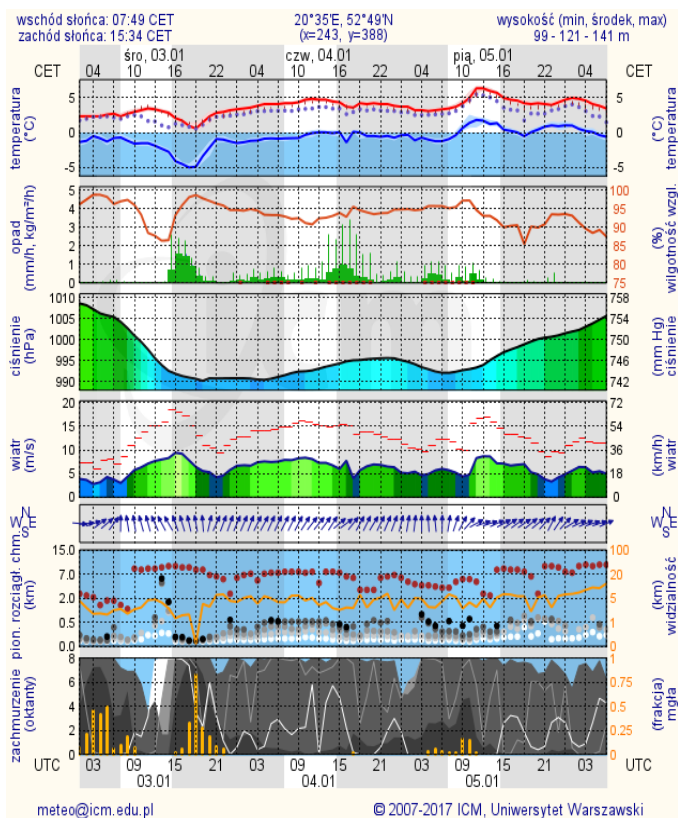

BIULETYN INFORMACYJNY NR 2/2018
za okres od 02.01.2018 r. od godz. 7.00 do 03.01.2018 r. do godz. 7.00

środa, dnia 03.01.2018 r.

Najważniejsze zdarzenia z minionej doby

1. Ostrzeżenie 1 stopnia dla pyłu zawieszono PM10 i PM2,5 – teren woj. mazowieckiego.

ZESTAWIENIE DANYCH STATYSTYCZNYCH
Za okres: 02.01. – 03.01.2018 r.

	KOMENDA STOŁECZNA POLICJI	W analizowanym okresie	Od początku roku
	1) Odnotowano wypadków	7	9
	2) Ofiary śmiertelne w wypadkach drogowych/ kolejowych/ lotniczych	0/0/0	0/0/0
	3) Osoby ranne w wypadkach drogowych/kolejowych/lotniczych	10/0/0	14/0/0
	4) Utonięcia /wychłodzenia	0/0	0/0
	KOMENDA WOJEWÓDZKA POLICJI	W analizowanym okresie	Od początku roku
	1) Odnotowano wypadków	5	9
	2) Ofiary śmiertelne w wypadkach drogowych/ kolejowych/ lotniczych	0/0/0	0/0/0
	3) Osoby ranne w wypadkach drogowych/kolejowych/lotniczych	5/0/0	13/0/0
	4) Utonięcia/wychłodzenia	0/0	0/0
	KOMENDA WOJEWÓDZKA PAŃSTWOWEJ STRAŻY POŻARNEJ	W analizowanym okresie	Od początku roku
	1) Liczba pożarów	26	49
	2) Ofiary śmiertelne w pożarach/zaczadzenia	0/0	0/0
	3) Osoby ranne w pożarach/podtrute CO	4/0	4/0
	NADWIŚLAŃSKI ODDZIAŁ STRAŻY GRANICZNEJ	W dniu 02.01.2018	Od 01.01.2018
	1) Ruch graniczny: schengen/non-schengen	33999/19191	58340/31508
	2) Złożone wnioski o nadanie statusu uchodźcy	1	2
	3) Cudzoziemcy, którym odmówiono wjazdu do RP/zatrzymano	0/4	2/4

INFORMACJE HYDROLOGICZNO - METEOROLOGICZNE

Stan wody w rzekach

Rozkład dobowej sumy opadów

Prognoza pogody dla Polski na dziś

Prognoza pogody dla Polski na jutro

Ostrzeżenia METEO

BRAK

Ostrzeżenia HYDRO

BRAK

METEOROGRAMY

dla głównych miast województwa mazowieckiego:

Warszawa

Radom

Płock

Ciechanów

Ostrołęka