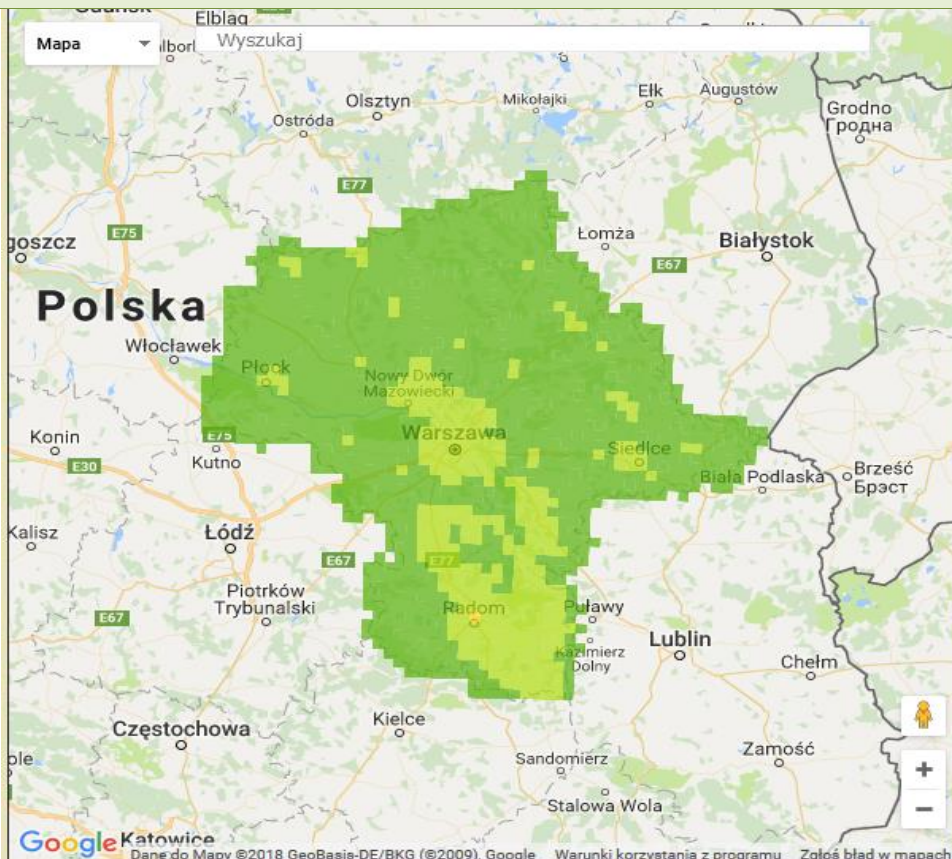

PROGNOZA JAKOŚCI POWIETRZA NA DZIŚ

* Ze względów technicznych mapa dynamiczna może działać wolniej.