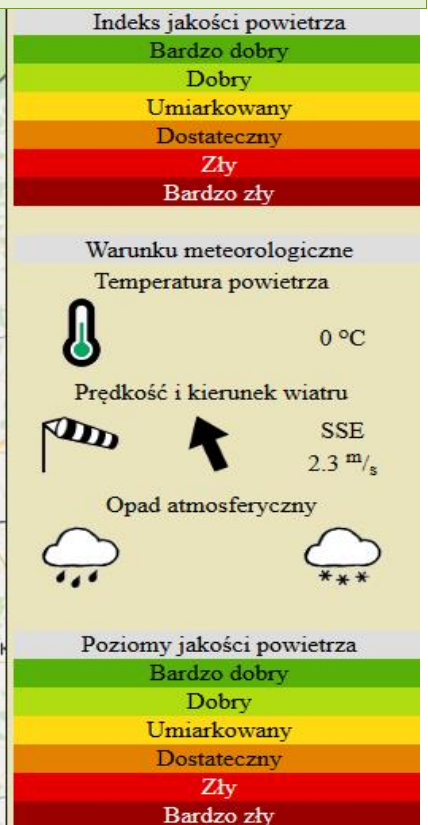

PROGNOZA JAKOŚCI POWIETRZA NA DZIŚ

* Ze względów technicznych mapa dynamiczna może działać wolniej.

Więcej informacji o poziomach i indeksie jakości powietrza znajdziesz w zakładkach [Skala jakości powietrza](#) oraz [Indeks jakości powietrza](#)

INFORMACJE HYDROLOGICZNO - METEOROLOGICZNE

Stan wody w rzekach

Rozkład dobowej sumy opadów