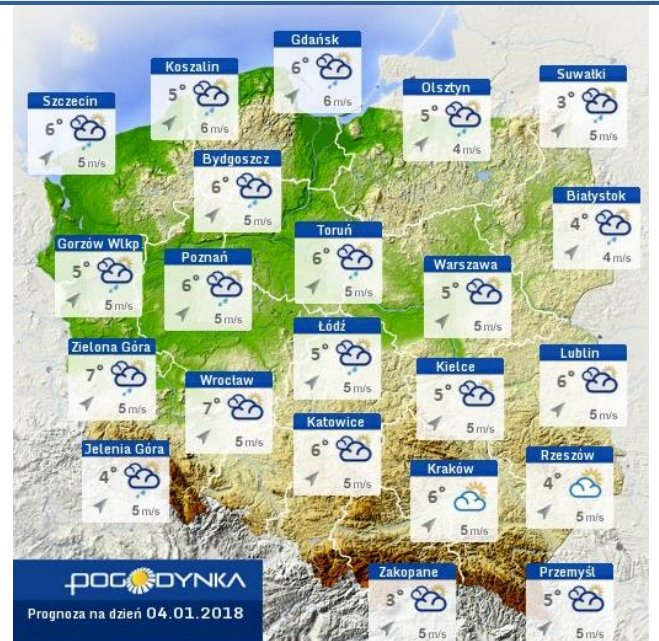

BIULETYN INFORMACYJNY NR 2/2018
za okres od 02.01.2018 r. od godz. 7.00 do 03.01.2018 r. do godz. 7.00

środa, dnia 03.01.2018 r.

Najważniejsze zdarzenia z minionej doby

1. Ostrzeżenie 1 stopnia dla pyłu zawieszono PM10 i PM2,5 – teren woj. mazowieckiego.

PROGNOZA JAKOŚCI POWIETRZA NA DZIŚ

* Ze względów technicznych mapa dynamiczna może działać wolniej.

Więcej informacji o poziomach i indeksie jakości powietrza znajdziesz w zakładkach [Skala jakości powietrza](#) oraz [Indeks jakości powietrza](#)

INFORMACJE HYDROLOGICZNO - METEOROLOGICZNE

Stan wody w rzekach

Rozkład dobowej sumy opadów

Prognoza pogody dla Polski na dziś

Prognoza pogody dla Polski na jutro

Ostrzeżenia METEO

BRAK

Ostrzeżenia HYDRO

BRAK

METEOROGRAMY

dla głównych miast województwa mazowieckiego:

Warszawa

Radom

Płock

Ciechanów

Ostrołęka