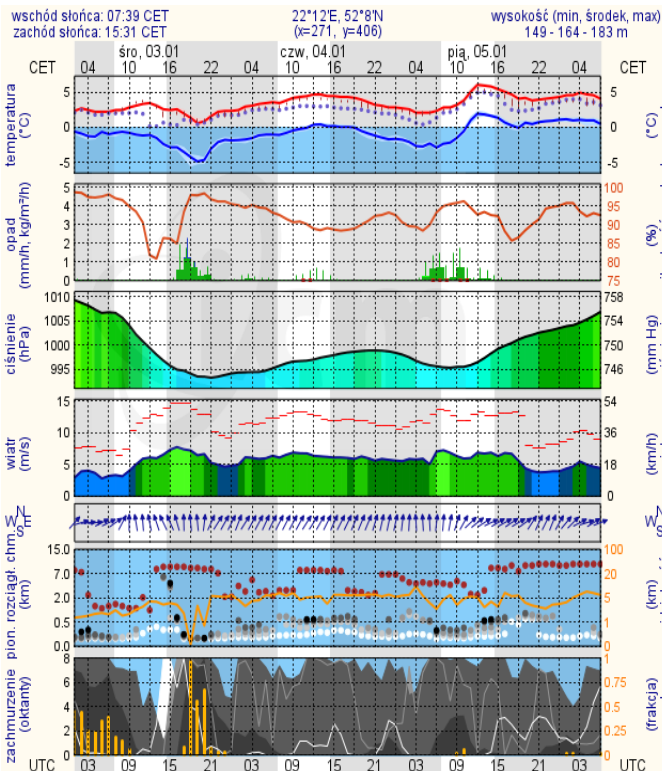

Siedlce

meteo@icm.edu.pl

© 2007-2017 ICM, Uniwersytet Warszawski