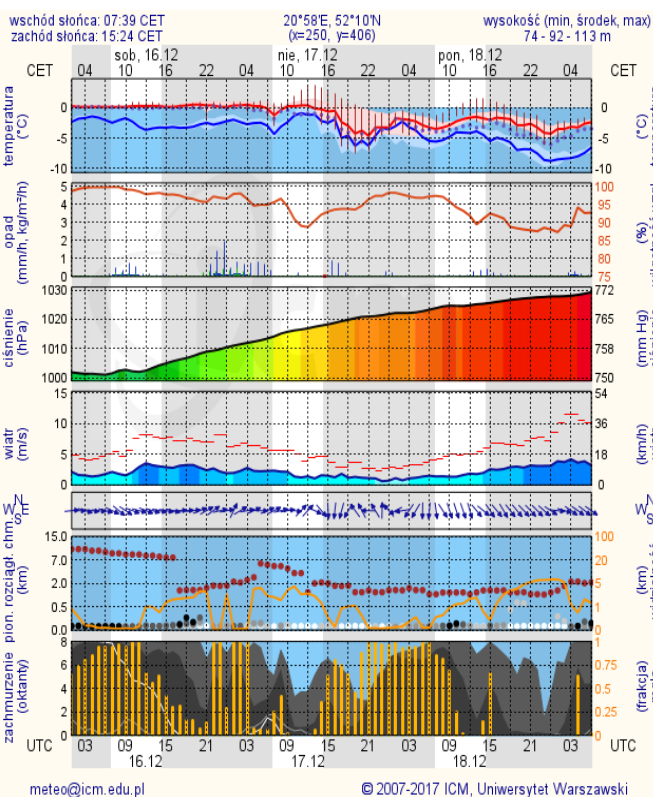

METEOROGRAMY

dla głównych miast województwa mazowieckiego:

Warszawa