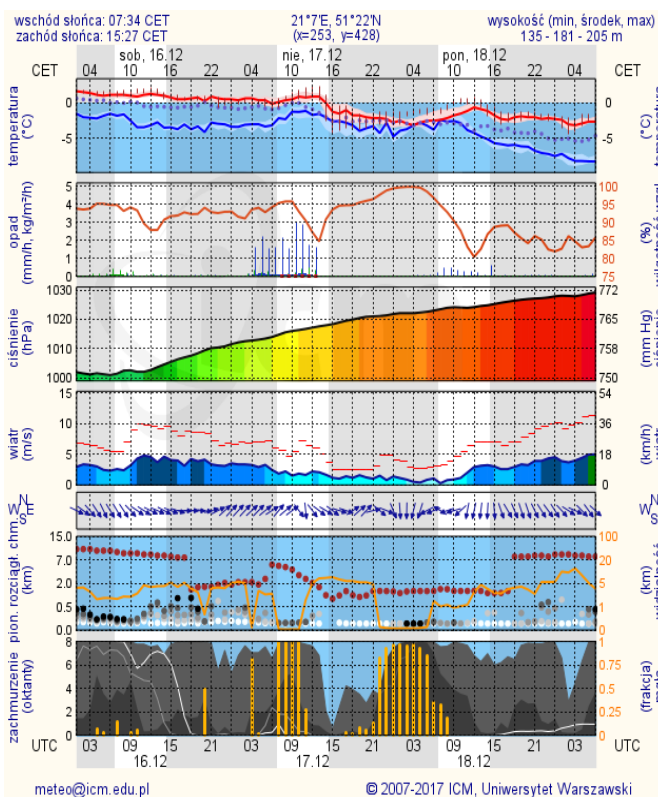

METEOROGRAMY

dla głównych miast województwa mazowieckiego:

Warszawa

Radom

Płock

Ciechanów