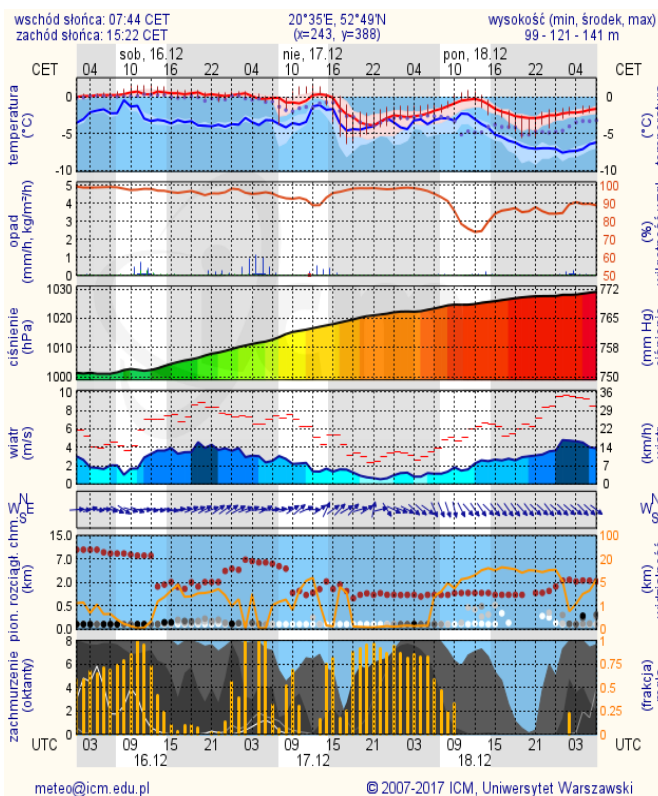

METEOROGRAMY

dla głównych miast województwa mazowieckiego:

Warszawa

Radom

Płock

Ciechanów