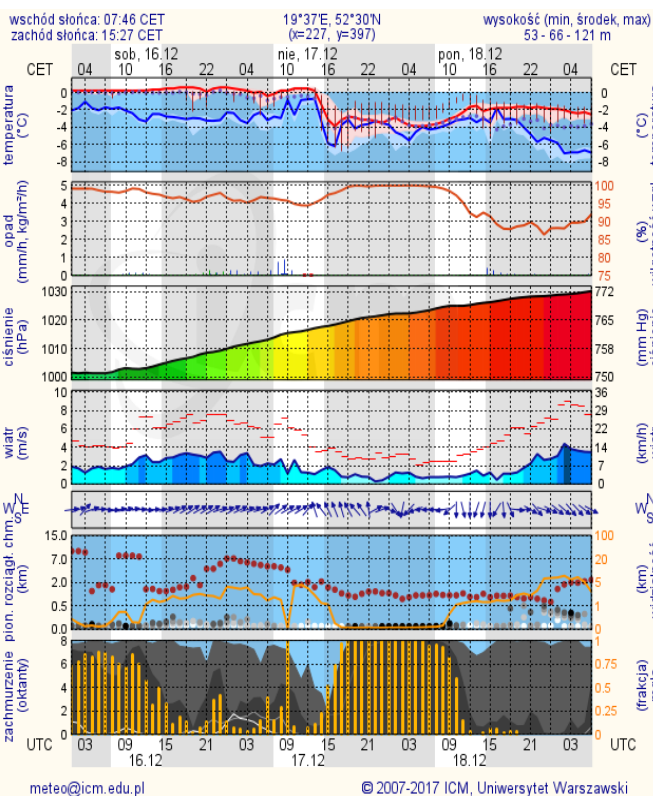

METEOROGRAMY

dla głównych miast województwa mazowieckiego:

Warszawa

Radom

Płock

Ciechanów