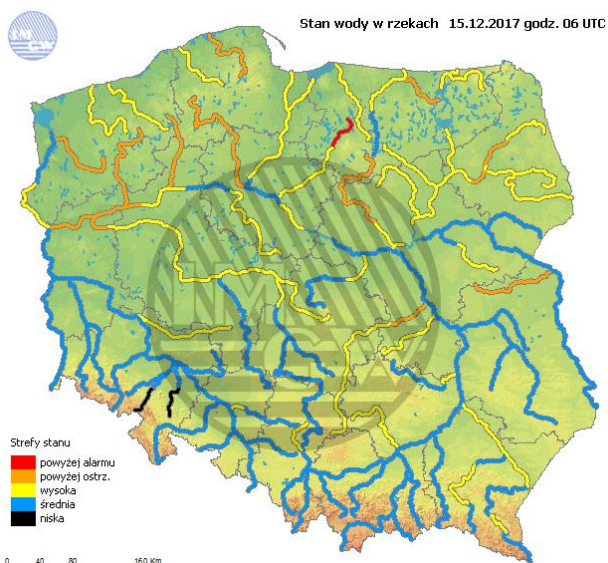

### Najważniejsze zdarzenia z minionej doby

1. **Pow. piaseczyński** - kolejne potwierdzone przypadki ASF u padłych dzików.
2. **Warszawa** - awaryjne lądowanie samolotu z 80 osobami na pokładzie.
3. **M. Kazuń Nowy (pow. nowodworski)** - ujawnienie pojemników z substancjami chemicznymi.
4. **Woj. mazowieckie** - ostrzeżenie dotyczące zjawiska oblodzenie (stopień zagrożenia 1).

**Indeks jakości powietrza**

- Bardzo dobry
- Dobry
- Umiarkowany
- Dostateczny
- Zły
- Bardzo zły

**Warunki meteorologiczne**

Temperatura powietrza

1 °C

Prędkość i kierunek wiatru

S 3.6 m/s

Opad atmosferyczny

**Poziomy jakości powietrza**

- Bardzo dobry
- Dobry
- Umiarkowany
- Dostateczny
- Zły
- Bardzo zły

Więcej informacji o poziomach i indeksie jakości powietrza znajdziesz w zakładkach [Skala jakości powietrza](#) oraz [Indeks jakości powietrza](#)

### Stan wody w rzekach