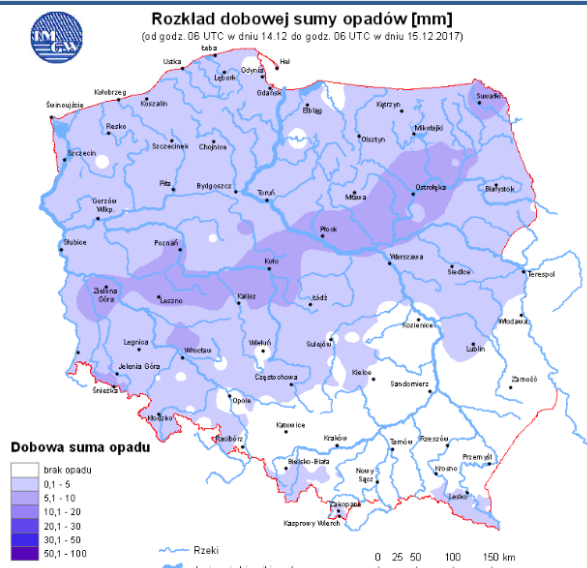

Rozkład dobowej sumy opadów

WOJEWÓDZKIE CENTRUM ZARZĄDZANIA KRYZYSOWEGO

Plac Bankowy 3/5, 00-950 Warszawa, tel.: (22) 595-13-00; 595-13-01; 987; fax.: (22) 620-19-40; 695-63-53;

www.mazowieckie.pl