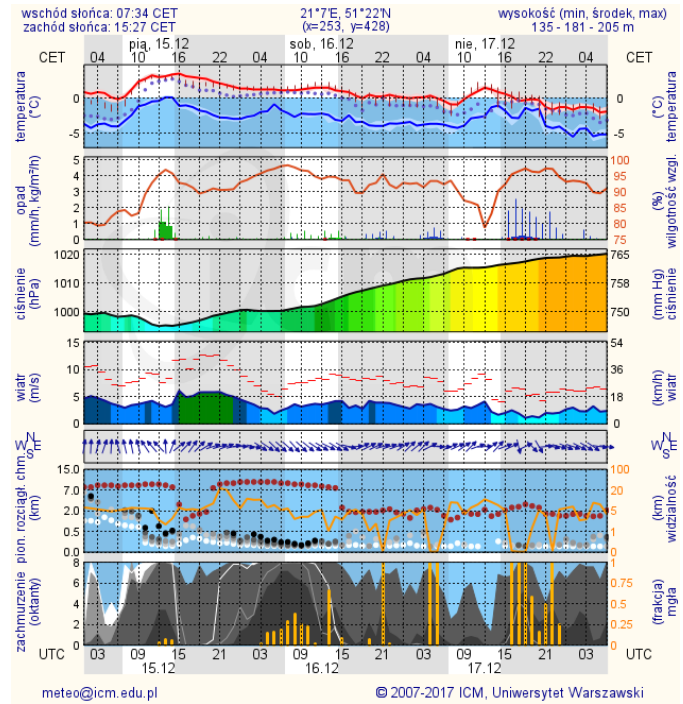

Ostrzeżenia HYDRO

BRAK

METEOROGRAMY

dla głównych miast województwa mazowieckiego:

Warszawa

Radom

Płock

Ciechanów