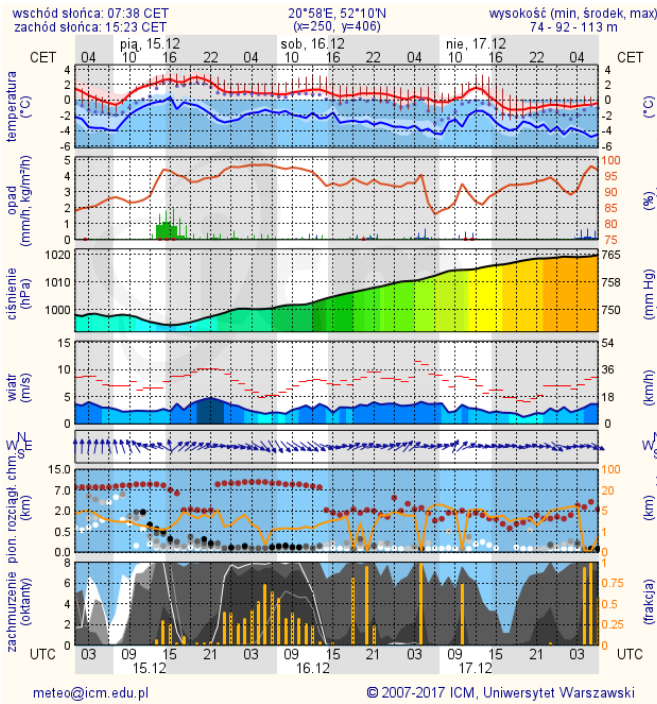

ZESTAWIENIE DANYCH STATYSTYCZNYCH

Za okres: 14.12 – 15.12.2017 r.

	KOMENDA STOŁECZNA POLICJI	W analizowanym okresie	Od początku roku
	1) Odnotowano wypadków	10	2526
	2) Ofiary śmiertelne w wypadkach drogowych/ kolejowych/ lotniczych	1/0/0	150/17/2
	3) Osoby ranne w wypadkach drogowych/kolejowych/lotniczych	12/0/0	2893/14/3
	4) Utonięcia /wychłodzenia	0/0	19/8
	KOMENDA WOJEWÓDZKA POLICJI	W analizowanym okresie	Od początku roku
	1) Odnotowano wypadków	10	2123
	2) Ofiary śmiertelne w wypadkach drogowych/ kolejowych/ lotniczych	0/0/0	226/10/2
	3) Osoby ranne w wypadkach drogowych/kolejowych/lotniczych	11/0/0	2617/4/2
	4) Utonięcia/wychłodzenia	0/0	26/2
	KOMENDA WOJEWÓDZKA PAŃSTWOWEJ STRAŻY POŻARNEJ	W analizowanym okresie	Od początku roku
	1) Liczba pożarów	35	15650
	2) Ofiary śmiertelne w pożarach/zaczadzenia	1/0	56/6
	3) Osoby ranne w pożarach/podtrute CO	0/0	60/15
	NADWIŚLAŃSKI ODDZIAŁ STRAŻY GRANICZNEJ	W dniu 14.12.2017	Od 01.01.2017
	1) Ruch graniczny: schengen/non-schengen	30870/15149	12436937/6176490
	2) Złożone wnioski o nadanie statusu uchodźcy	2	769
	3) Cudzoziemcy, którym odmówiono wjazdu do RP/zatrzymano	1/8	703/1412

www.mazowieckie.pl

INFORMACJE HYDROLOGICZNO - METEOROLOGICZNE

Stan wody w rzekach

Rozkład dobowej sumy opadów

Prognoza pogody dla Polski na dziś

Prognoza pogody dla Polski na jutro

Ostrzeżenia METEO

BRAK

Ostrzeżenia HYDRO

BRAK

METEOROGRAMY

dla głównych miast województwa mazowieckiego:

Warszawa

Radom

Płock

Ciechanów