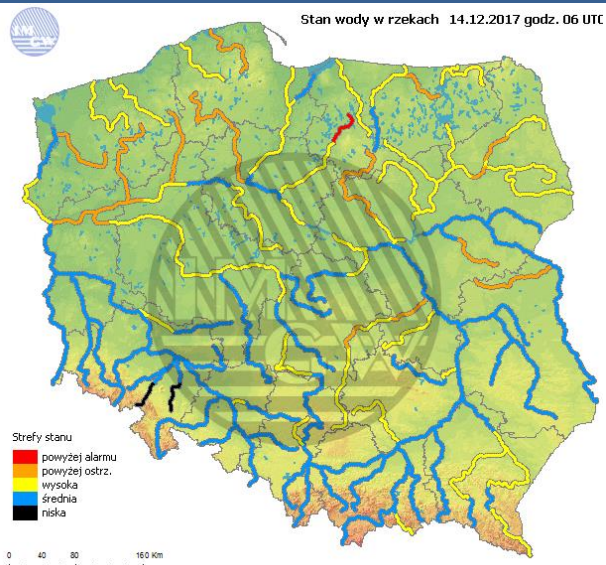

Warunki meteorologiczne

Temperatura powietrza

0 °C

Prędkość i kierunek wiatru

SSW 5 m/s

Opad atmosferyczny

Poziomy jakości powietrza

- Bardzo dobry
- Dobry
- Umiarkowany
- Dostateczny
- Zły
- Bardzo zły

www.mazowieckie.pl

INFORMACJE HYDROLOGICZNO - METEOROLOGICZNE

Stan wody w rzekach

Rozkład dobowej sumy opadów

Prognoza pogody dla Polski na dziś

Prognoza pogody dla Polski na jutro

Ostrzeżenia METEO

BRAK