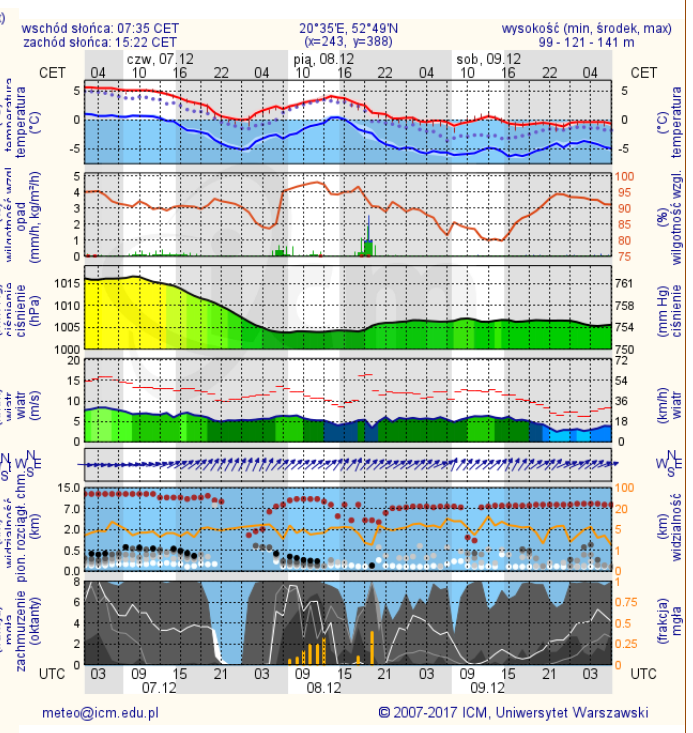

METEOROGRAMY

dla głównych miast województwa mazowieckiego:

Warszawa

Radom

Płock

Ciechanów

Ostrołęka

Siedlce