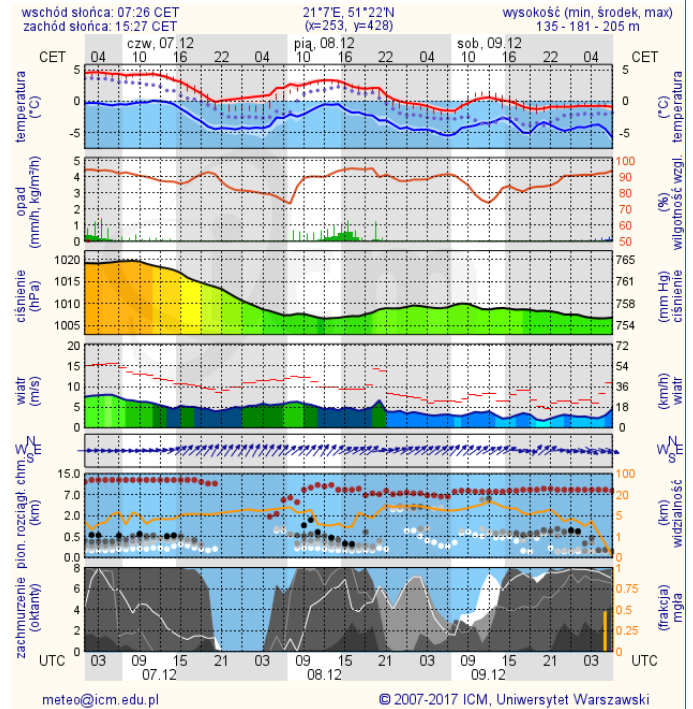

Temperatura powietrza

5 °C

Prędkość i kierunek wiatru

W
8.2 m/s

Opad atmosferyczny

Poziomy jakości powietrza

Bardzo dobry
Dobry
Umiarkowany
Dostateczny
Zły
Bardzo zły

Więcej informacji o poziomach i indeksie jakości powietrza znajdziesz w zakładkach [Skala jakości powietrza](#) oraz [Indeks jakości powietrza](#)

Prognoza pogody dla Polski na dziś

Prognoza pogody dla Polski na jutro

Ostrzeżenia METEO

BRAK

Ostrzeżenia HYDRO

BRAK

ALARMY/POGOTOWIA PRZECIWPOWODZIOWE

Nazwa organu ogłaszającego i odwołującego	Obszar obowiązywania	Pogotowie/alarm przeciwpowodziowy	Data i godzina wprowadzenia	Data i godzina odwołania
Wójt Gminy Nowe Miasto – Szef Obrony Cywilnej Gminy	Gmina Nowe Miasto	POGOTOWIE	04.12.2017 r. od godz. 12.00	Obowiązuje
Wójt Gminy Czosnów	Gmina Czosnów	ALARM	04.12.2017 r. od godz. 12.00	Obowiązuje
Wójt Gminy Radzymin – Szef Obrony Cywilnej Gminy	Gmina Radzymin	POGOTOWIE	28.11.2017 r. od godz. 12.00	Obowiązuje

METEOROGRAMY

dla głównych miast województwa mazowieckiego:

Warszawa

Radom

Płock

Ciechanów

Ostrołęka

Siedlce