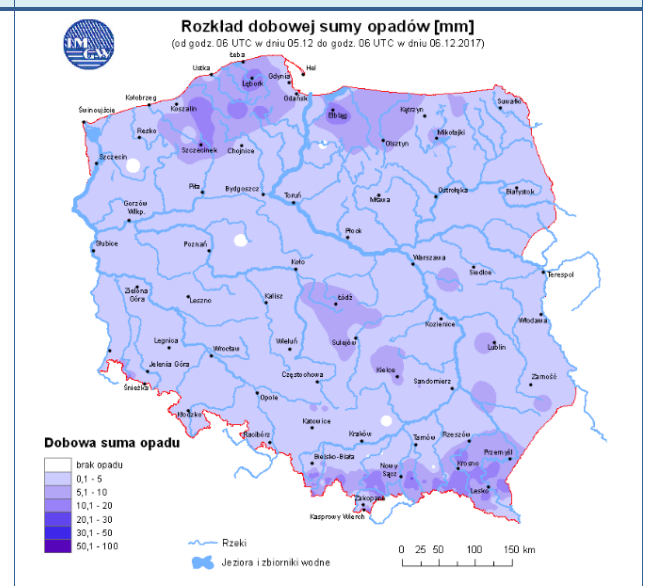

Rozkład dobowej sumy opadów