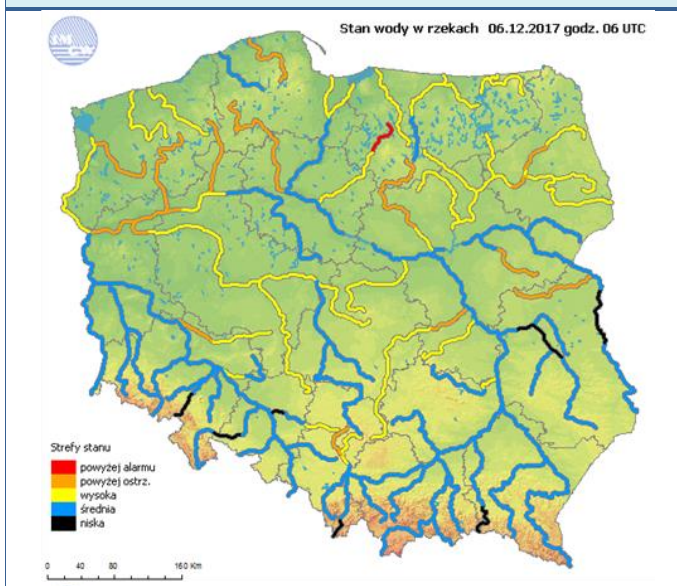

INFORMACJE HYDROLOGICZNO - METEOROLOGICZNE

Stan wody w rzekach