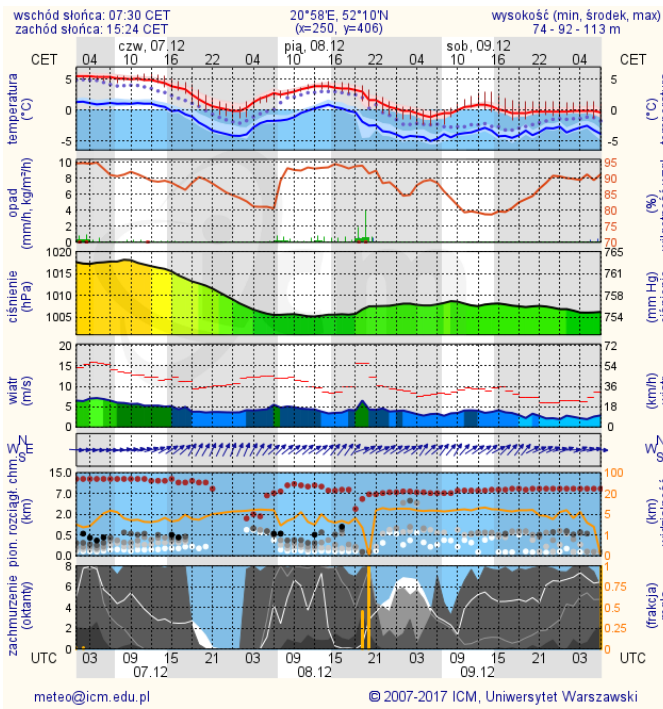

ZESTAWIENIE DANYCH STATYSTYCZNYCH Za okres: 06.12 – 07.12.2017 r.

	KOMENDA STOŁECZNA POLICJI	W analizowanym okresie	Od początku roku
	1) Odnotowano wypadków	15	2463
	2) Ofiary śmiertelne w wypadkach drogowych/ kolejowych/ lotniczych	1/0/0	145/16/2
	3) Osoby ranne w wypadkach drogowych/kolejowych/lotniczych	14/0/0	2823/14/3
	4) Utonięcia /wylądzenia	0/0	19/8
	KOMENDA WOJEWÓDZKA POLICJI	W analizowanym okresie	Od początku roku
	1) Odnotowano wypadków	13	2076
	2) Ofiary śmiertelne w wypadkach drogowych/ kolejowych/ lotniczych	2/0/0	220/10/2
	3) Osoby ranne w wypadkach drogowych/kolejowych/lotniczych	11/0/0	2571/4/2
	4) Utonięcia/wylądzenia	0/0	26/2
	KOMENDA WOJEWÓDZKA PAŃSTWOWEJ STRAŻY POŻARNEJ	W analizowanym okresie	Od początku roku
	1) Liczba pożarów	28	15438
	2) Ofiary śmiertelne w pożarach/zaczadzenia	1/0	54/6
	3) Osoby ranne w pożarach/podtrute CO	1/0	50/15
	NADWIŚLAŃSKI ODDZIAŁ STRAŻY GRANICZNEJ	W dniu 06.12.2017	Od 01.01.2017
	1) Ruch graniczny: schengen/non-schengen	31360/15178	12191785/6052568
	2) Złożone wnioski o nadanie statusu uchodźcy	4	749
	3) Cudzoziemcy, którym odmówiono wjazdu do RP/zatrzymano	1/14	690/1372

Prognoza pogody dla Polski na dziś

Prognoza pogody dla Polski na jutro

Ostrzeżenia METEO

BRAK

Ostrzeżenia HYDRO

BRAK

ALARMY/POGOTOWIA PRZECIWPOWODZIOWE

Nazwa organu ogłaszającego i odwołującego	Obszar obowiązywania	Pogotowie/alarm przeciwpowodziowy	Data i godzina wprowadzenia	Data i godzina odwołania
Wójt Gminy Nowe Miasto – Szef Obrony Cywilnej Gminy	Gmina Nowe Miasto	POGOTOWIE	04.12.2017 r. od godz. 12.00	Obowiązuje
Wójt Gminy Czosnów	Gmina Czosnów	ALARM	04.12.2017 r. od godz. 12.00	Obowiązuje
Wójt Gminy Radzymin – Szef Obrony Cywilnej Gminy	Gmina Radzymin	POGOTOWIE	28.11.2017 r. od godz. 12.00	Obowiązuje

METEOROGRAMY

dla głównych miast województwa mazowieckiego:

Warszawa

Radom

Płock

Ciechanów

Ostrołęka

Siedlce