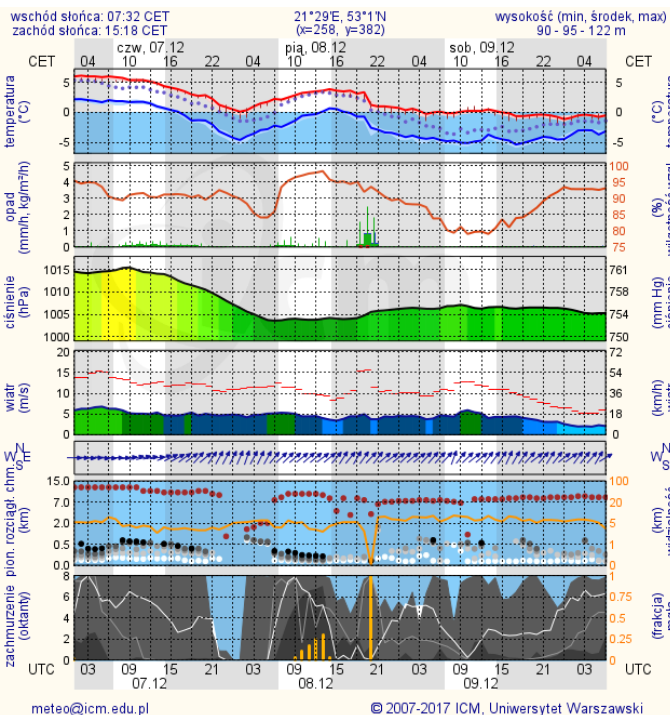

ZESTAWIENIE DANYCH STATYSTYCZNYCH Za okres: 06.12 – 07.12.2017 r.

	KOMENDA STOŁECZNA POLICJI	W analizowanym okresie	Od początku roku
	1) Odnotowano wypadków	15	2463
	2) Ofiary śmiertelne w wypadkach drogowych/ kolejowych/ lotniczych	1/0/0	145/16/2
	3) Osoby ranne w wypadkach drogowych/kolejowych/lotniczych	14/0/0	2823/14/3
	4) Utonięcia /wylądzenia	0/0	19/8
	KOMENDA WOJEWÓDZKA POLICJI	W analizowanym okresie	Od początku roku
	1) Odnotowano wypadków	13	2076
	2) Ofiary śmiertelne w wypadkach drogowych/ kolejowych/ lotniczych	2/0/0	220/10/2
	3) Osoby ranne w wypadkach drogowych/kolejowych/lotniczych	11/0/0	2571/4/2
	4) Utonięcia/wylądzenia	0/0	26/2
	KOMENDA WOJEWÓDZKA PAŃSTWOWEJ STRAŻY POŻARNEJ	W analizowanym okresie	Od początku roku
	1) Liczba pożarów	28	15438
	2) Ofiary śmiertelne w pożarach/zaczadzenia	1/0	54/6
	3) Osoby ranne w pożarach/podtrute CO	1/0	50/15
	NADWIŚLAŃSKI ODDZIAŁ STRAŻY GRANICZNEJ	W dniu 06.12.2017	Od 01.01.2017
	1) Ruch graniczny: schengen/non-schengen	31360/15178	12191785/6052568
	2) Złożone wnioski o nadanie statusu uchodźcy	4	749
	3) Cudzoziemcy, którym odmówiono wjazdu do RP/zatrzymano	1/14	690/1372

METEOROGRAMY

dla głównych miast województwa mazowieckiego:

Warszawa

Radom

Płock

Ciechanów

Ostrołęka

Siedlce