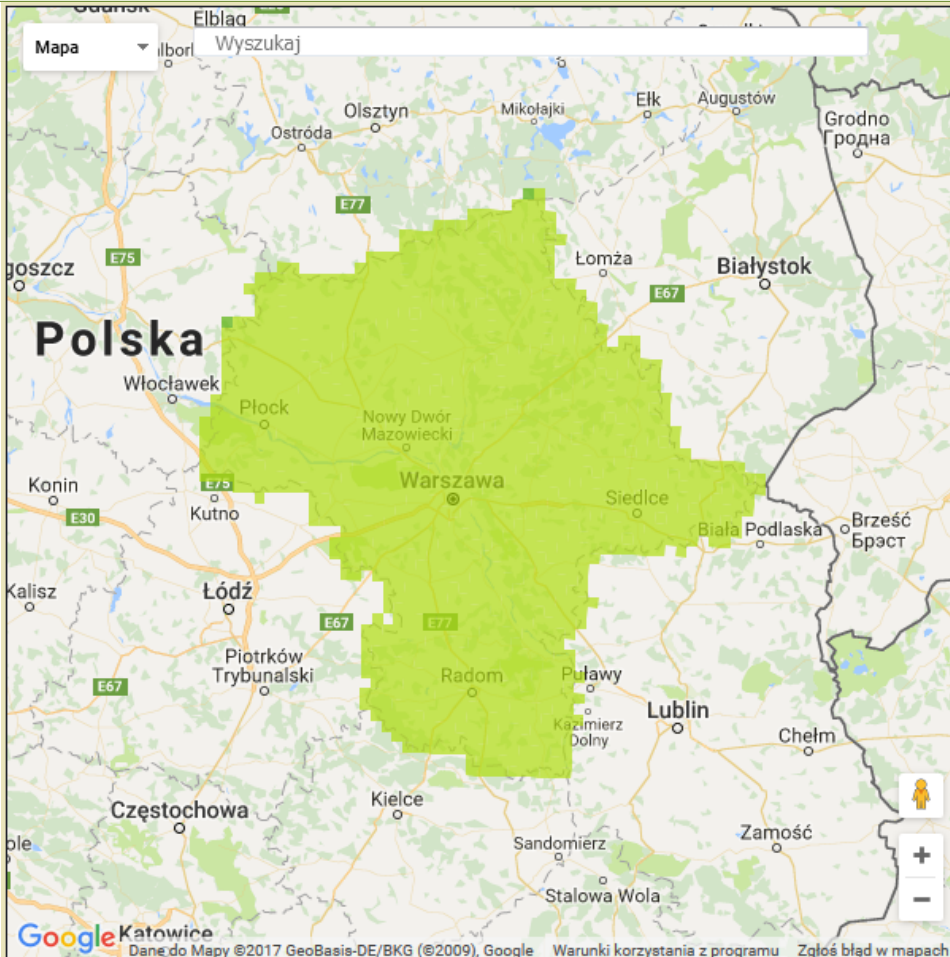

PROGNOZA JAKOŚCI POWIETRZA NA DZIŚ

* Ze względów technicznych mapa dynamiczna może działać wolniej.

Indeks jakości powietrza

Bardzo dobry
Dobry
Umiarkowany
Dostateczny
Zły
Bardzo zły

Warunki meteorologiczne

Temperatura powietrza

5 °C

Prędkość i kierunek wiatru

W
8.2 m/s

Opad atmosferyczny

Poziomy jakości powietrza

Bardzo dobry
Dobry
Umiarkowany
Dostateczny
Zły
Bardzo zły

Więcej informacji o poziomach i indeksie jakości powietrza znajdziesz w zakładkach [Skala jakości powietrza](#) oraz [Indeks jakości powietrza](#)