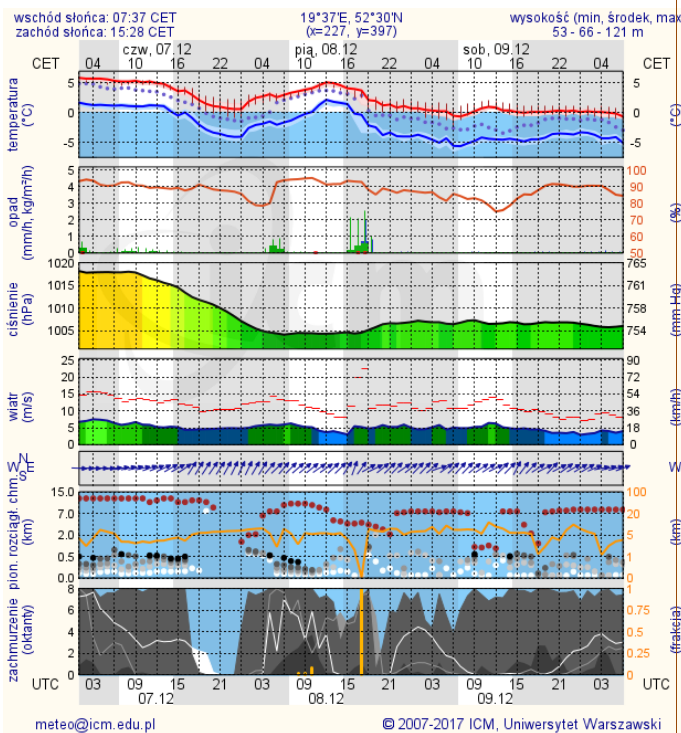

ZESTAWIENIE DANYCH STATYSTYCZNYCH Za okres: 06.12 – 07.12.2017 r.

	KOMENDA STOŁECZNA POLICJI	W analizowanym okresie	Od początku roku
	1) Odnotowano wypadków	15	2463
	2) Ofiary śmiertelne w wypadkach drogowych/ kolejowych/ lotniczych	1/0/0	145/16/2
	3) Osoby ranne w wypadkach drogowych/kolejowych/lotniczych	14/0/0	2823/14/3
	4) Utonięcia /wylądzenia	0/0	19/8
	KOMENDA WOJEWÓDZKA POLICJI	W analizowanym okresie	Od początku roku
	1) Odnotowano wypadków	13	2076
	2) Ofiary śmiertelne w wypadkach drogowych/ kolejowych/ lotniczych	2/0/0	220/10/2
	3) Osoby ranne w wypadkach drogowych/kolejowych/lotniczych	11/0/0	2571/4/2
	4) Utonięcia/wylądzenia	0/0	26/2
	KOMENDA WOJEWÓDZKA PAŃSTWOWEJ STRAŻY POŻARNEJ	W analizowanym okresie	Od początku roku
	1) Liczba pożarów	28	15438
	2) Ofiary śmiertelne w pożarach/zaczadzenia	1/0	54/6
	3) Osoby ranne w pożarach/podtrute CO	1/0	50/15
	NADWIŚLAŃSKI ODDZIAŁ STRAŻY GRANICZNEJ	W dniu 06.12.2017	Od 01.01.2017
	1) Ruch graniczny: schengen/non-schengen	31360/15178	12191785/6052568
	2) Złożone wnioski o nadanie statusu uchodźcy	4	749
	3) Cudzoziemcy, którym odmówiono wjazdu do RP/zatrzymano	1/14	690/1372

METEOROGRAMY

dla głównych miast województwa mazowieckiego:

Warszawa

Radom

Płock

Ciechanów

Ostrołęka

Siedlce