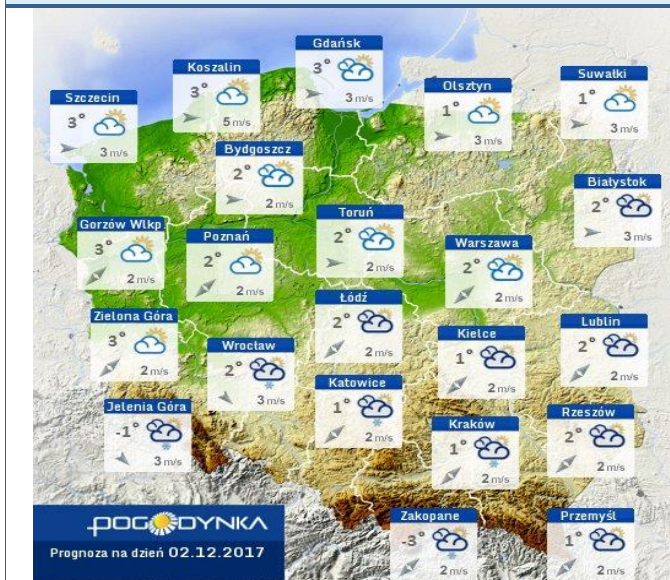

Prognoza pogody dla Polski na dziś

Prognoza pogody dla Polski na jutro

Ostrzeżenia METEO

Ostrzeżenia HYDRO

BRAK

BRAK