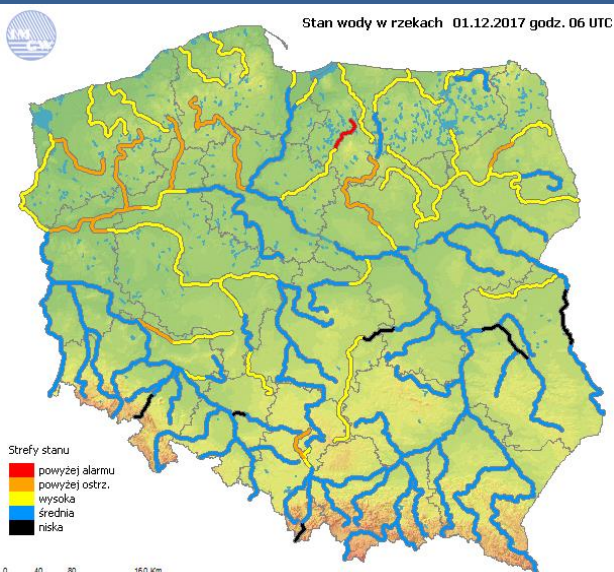

0 °C

Prędkość i kierunek wiatru

SWW  
6 m/s

Opad atmosferyczny

Poziomy jakości powietrza

Bardzo dobry  
Dobry  
Umiarkowany  
Dostateczny  
Zły  
Bardzo zły

Więcej informacji o poziomach i indeksie jakości powietrza znajdziesz w zakładkach [Skala jakości powietrza](#) oraz [Indeks jakości powietrza](#)

\* Ze względów technicznych mapa dynamiczna może działać wolniej.

### Stan wody w rzekach