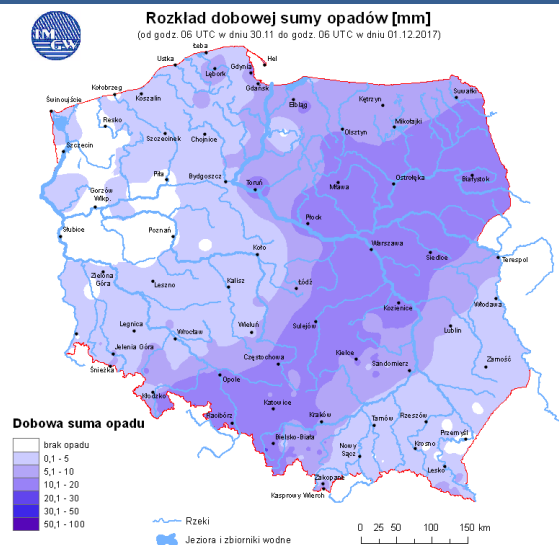

Rozkład dobowej sumy opadów

WOJEWÓDZKIE CENTRUM ZARZĄDZANIA KRYZYSOWEGO

Plac Bankowy 3/5, 00-950 Warszawa, tel.: (22) 595-13-00; 595-13-01; 987; fax.: (22) 620-19-40; 695-63-53;

www.mazowieckie.pl