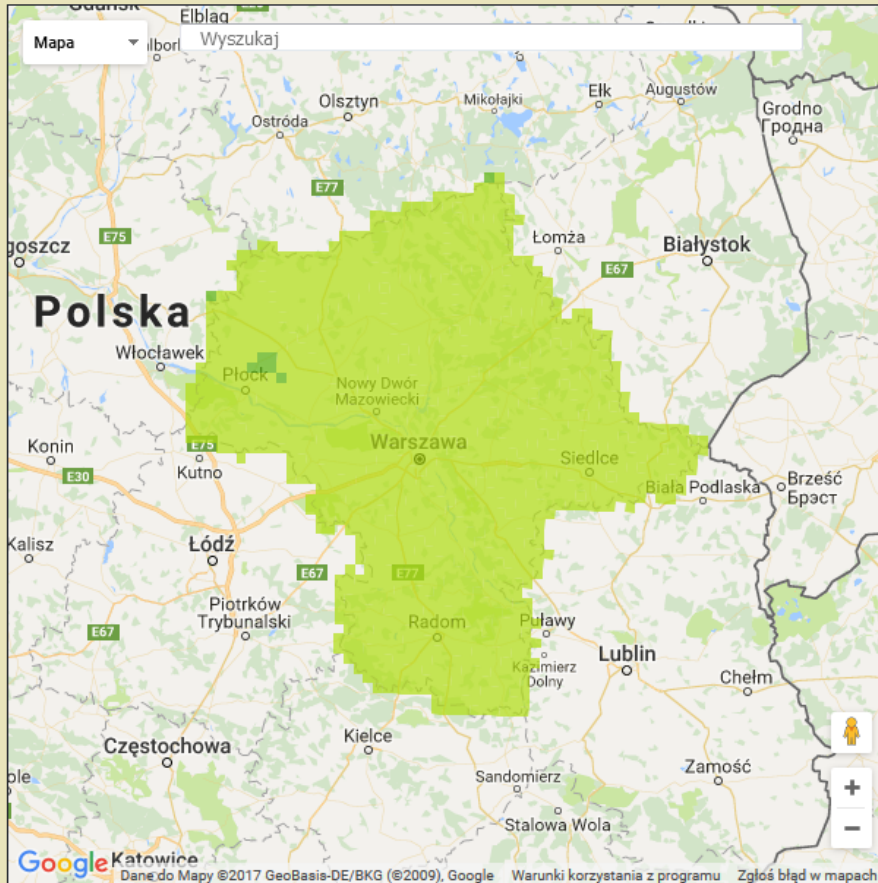

PROGNOZA JAKOŚCI POWIETRZA NA DZIŚ

Śred. 24h

Max 1h

1h*

Indeks jakości powietrza

Bardzo dobry
Dobry
Umiarkowany
Dostateczny
Zły
Bardzo zły

Warunki meteorologiczne

Temperatura powietrza

0 °C

Prędkość i kierunek wiatru

SWW
6 m/s

Opad atmosferyczny

Poziomy jakości powietrza

Bardzo dobry
Dobry
Umiarkowany
Dostateczny
Zły
Bardzo zły

Więcej informacji o poziomach i indeksie jakości powietrza znajdziesz w zakładkach [Skala jakości powietrza](#) oraz [Indeks jakości powietrza](#)

* Ze względów technicznych mapa dynamiczna może działać wolniej.