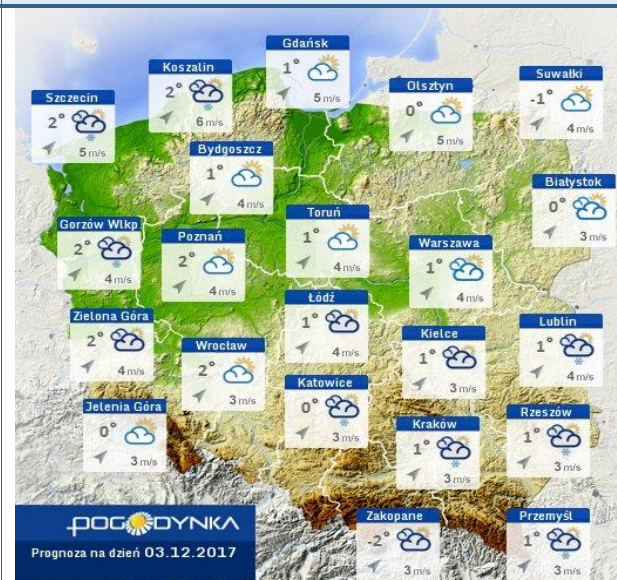

Prognoza pogody dla Polski na dziś

Prognoza pogody dla Polski na jutro

Ostrzeżenia METEO

Ostrzeżenia HYDRO

BRAK

BRAK