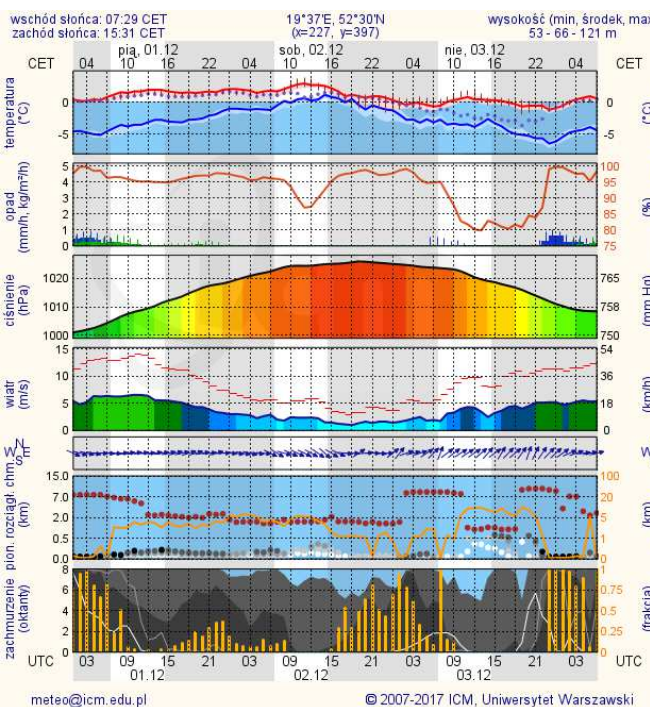

INFORMACJA DOBOWA NR 334/2017

za okres od 30.11.2017 r. od godz. 7.00 do 01.12.2017 r. do godz. 7.00

WBZK-I.6332.2.334.2017

piątek, dnia 01.12.2017 r.

Najważniejsze zdarzenia z minionej doby

1. **Ostrzeżenia 1 stopnia** - zła jakość powietrza dla pyłu zawieszonego PM 2,5.

Inne zdarzenia

- W dniu 30.11.2017 r. w związku z przekroczeniem w 2017 r. poziomu III – Ostrzeżenia 1 stopnia o złej jakości powietrza (kolor żółty) dla pyłu zawieszonego PM2,5 w powietrzu na obszarze województwa mazowieckiego Wojewódzkie Centrum Zarządzania Kryzysowego ogłosiło ostrzeżenie 1 stopnia. Informacja została umieszczona w RSO.
- W wyniku intensywnych opadów śniegu na terenie woj. mazowieckiego na godz. 06.00 dnia 1 grudnia 2017 r. około 132 345 odbiorców pozbawionych jest energii elektrycznej (PGE Warszawa 88 365, PGE Skarżysko Kam. 12 360, PGE Łódź 21720, Energa Płock 9 900). Uszkodzenia usuwane są na bieżąco.

* Ze względów technicznych mapa dynamiczna może działać wolniej.

INFORMACJE HYDROLOGICZNO - METEOROLOGICZNE

Stan wody w rzekach

Rozkład dobowej sumy opadów

Prognoza pogody dla Polski na dziś

Prognoza pogody dla Polski na jutro

Ostrzeżenia METEO

BRAK

Ostrzeżenia HYDRO

BRAK

METEOGRAMY

Warszawa

Radom

Płock