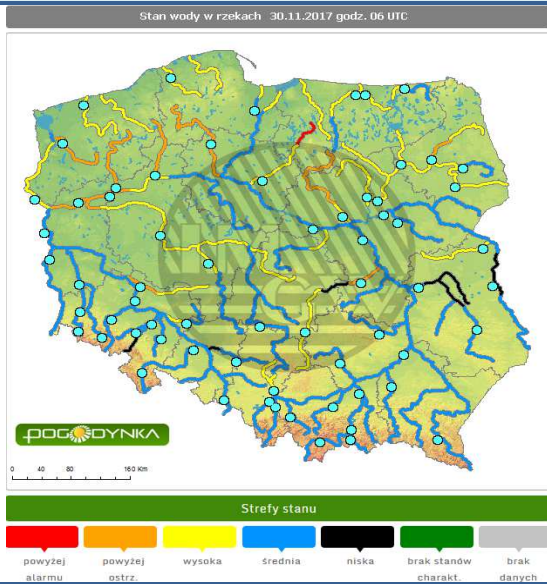

Opad atmosferyczny: **

Poziomy jakości powietrza

- Bardzo dobry
- Dobry
- Umiarkowany
- Dostateczny
- Zły
- Bardzo zły

Więcej informacji o poziomach i indeksie jakości powietrza znajdziesz w zakładkach [Skala jakości powietrza](#) oraz [Indeks jakości powietrza](#)

* Ze względów technicznych mapa dynamiczna może działać wolniej.

INFORMACJE HYDROLOGICZNO - METEOROLOGICZNE

Stan wody w rzekach

Rozkład dobowej sumy opadów

Prognoza pogody dla Polski na dziś

Prognoza pogody dla Polski na jutro