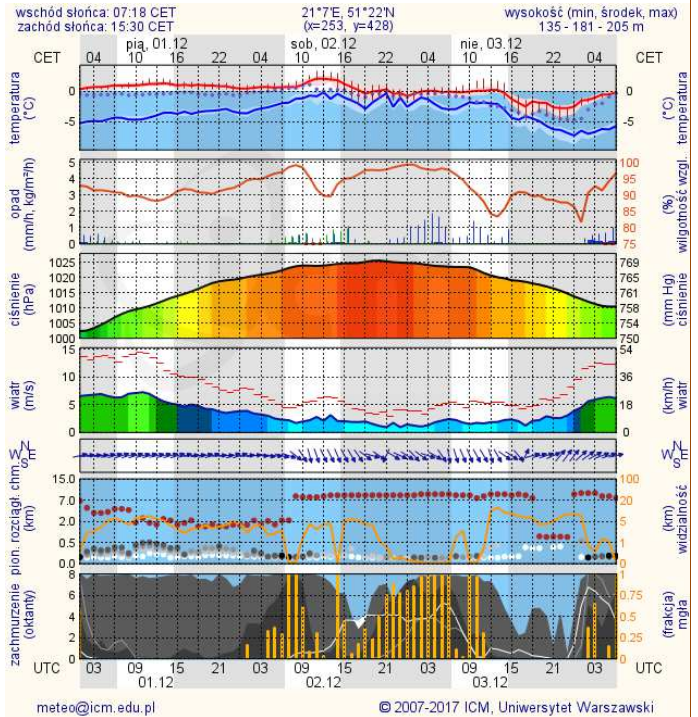

INFORMACJA DOBOWA NR 334/2017

za okres od 30.11.2017 r. od godz. 7.00 do 01.12.2017 r. do godz. 7.00

WBZK-I.6332.2.334.2017

piątek, dnia 01.12.2017 r.

Najważniejsze zdarzenia z minionej doby

1. **Ostrzeżenia 1 stopnia** - zła jakość powietrza dla pyłu zawieszonego PM 2,5.

Opad atmosferyczny: **

Poziomy jakości powietrza

- Bardzo dobry
- Dobry
- Umiarkowany
- Dostateczny
- Zły
- Bardzo zły

Więcej informacji o poziomach i indeksie jakości powietrza znajdziesz w zakładkach [Skala jakości powietrza](#) oraz [Indeks jakości powietrza](#)

* Ze względów technicznych mapa dynamiczna może działać wolniej.

INFORMACJE HYDROLOGICZNO - METEOROLOGICZNE

Stan wody w rzekach

Rozkład dobowej sumy opadów

Prognoza pogody dla Polski na dziś

Prognoza pogody dla Polski na jutro

Ostrzeżenia METEO

BRAK

Ostrzeżenia HYDRO

BRAK

METEOGRAMY

Warszawa

Radom

Płock