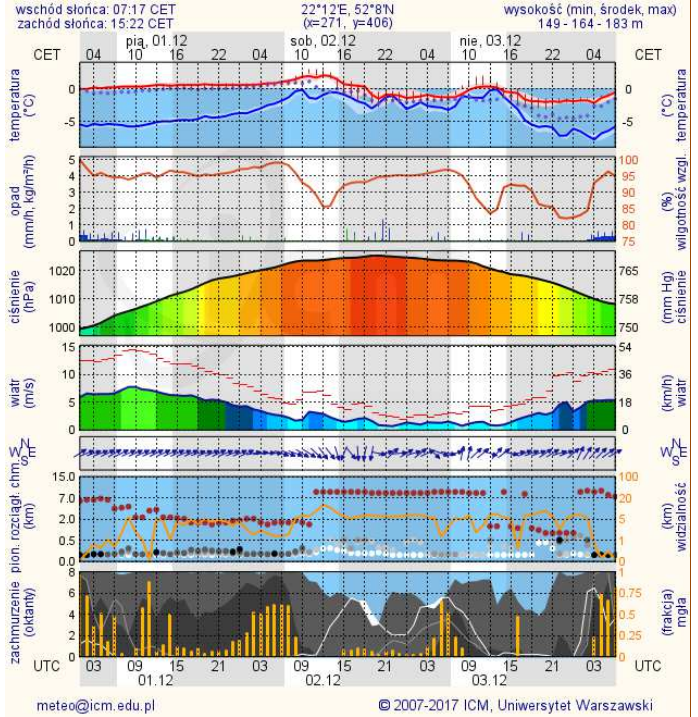

Siedlce

Dyżurny WCZK MUW

/-/ Piotr Najda