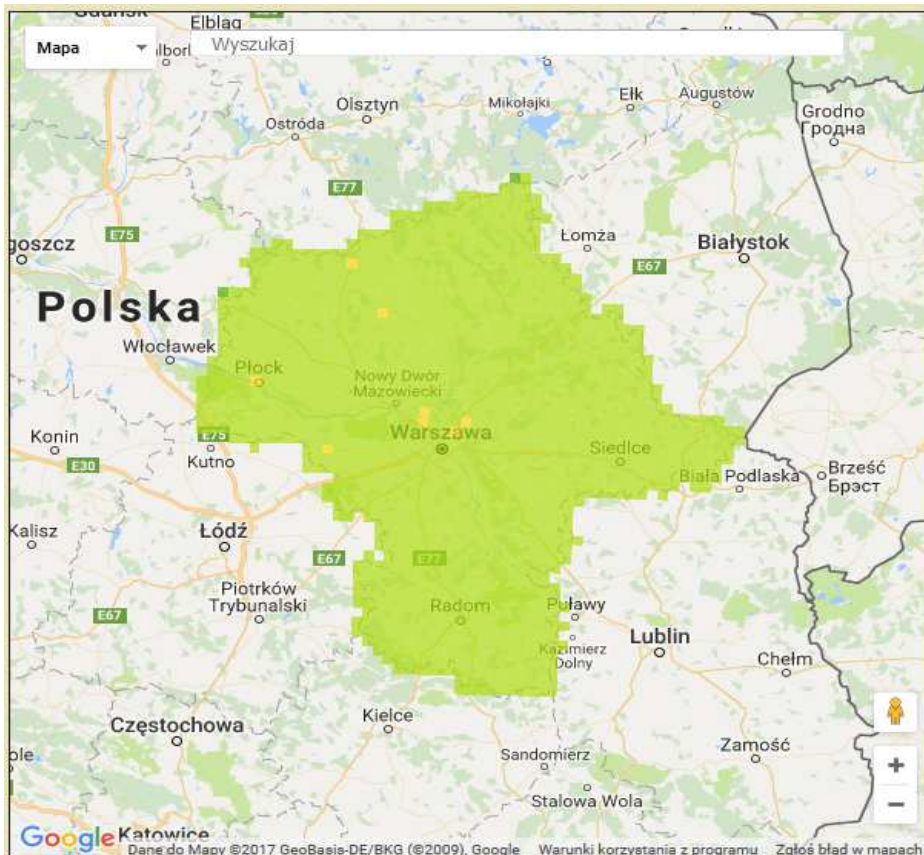

JAKOŚĆ POWIETRZA

Wyniki pomiarów zanieczyszczeń powietrza za minioną dobę [w µg/m³] na automatycznych stacjach WIOŚ w Warszawie

Wybierz datę: 2017-11-30, Cz Zestawienie dobowe (średnie)- Stacje automatyczne

Stacja	Pomiar		O₃ [µg/m³]		NO₂ [µg/m³]	SO₂ [µg/m³]	CO [µg/m³]		C₆H₆ [µg/m³]	
	PM10 [µg/m³]	PM2.5 [µg/m³]	S_{24h}	S_{8max}			S_{24h}	S_{8max}		Benzen
Belsk-IGFPAN			13.9	24.9	19.9	2.9	264	370		
Granica-KPN			9.1	14.8	20.5	3.4				
Guty Duże			19	28.7	12.5	1.6				
Konstancin-Jeziorna	46.1	36.4	11	25.2	24.3	6.9	986	1157	2.5	
Legionowo-Zegrzyńska		31.3	9.7	18.5	22.9	6.7				
Otwock-Brzozowa		49.3	11.5	22.7	23.4	2.3	1054	1397		
Piastów-Pułaskiego		39.8	4.9	7.7	38.3	10.2				
Płock-Gimnazjum			11.4	13.7	28	6	350	498	2.2	
Płock-Reja	36.4	29.5	10.8	14.1	27.6	4.4	978	1180	2.3	
Radom-Tochtermana	51.5	40.4	11.3	20.7	26.2	3.7	911	1099	1.9	
Siedlce-Konarskiego	30.4	28.1								
Warszawa-Komunikacyjna	50.1	48.4			37.4		958	1444	3.5	
Warszawa-Marszałkowska	54.5	49			45.6		877	1042		
Warszawa-Podleśna			2	3						
Warszawa-Targówek	39.7		3.5	6.8	36.2	2.2				
Warszawa-Ursynów	41.3	32.3	12.8	19.9	36.2	5				
Żyrardów-Roosevelta	57.5	45.3								

PROGNOZA JAKOŚCI POWIETRZA NA DZIŚ

Indeks jakości powietrza

- Bardzo dobry
- Dobry
- Umiarkowany
- Dostateczny
- Zły
- Bardzo zły

Warunki meteorologiczne

Temperatura powietrza: 0 °C

Prędkość i kierunek wiatru: SEE, 2.6 m/s

Opad atmosferyczny: **

Poziomy jakości powietrza

- Bardzo dobry
- Dobry
- Umiarkowany
- Dostateczny
- Zły
- Bardzo zły

Więcej informacji o poziomach i indeksie jakości powietrza znajdziesz w zakładkach [Skala jakości powietrza](#) oraz [Indeks jakości powietrza](#)

* Ze względów technicznych mapa dynamiczna może działać wolniej.