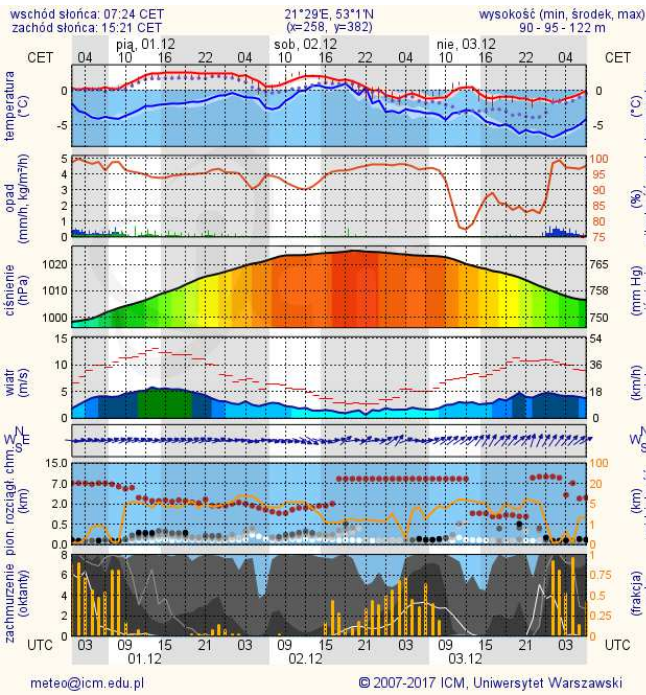

Ostrołęka

Siedlce

Dyżurny WCZK MUW

/-/ Piotr Najda