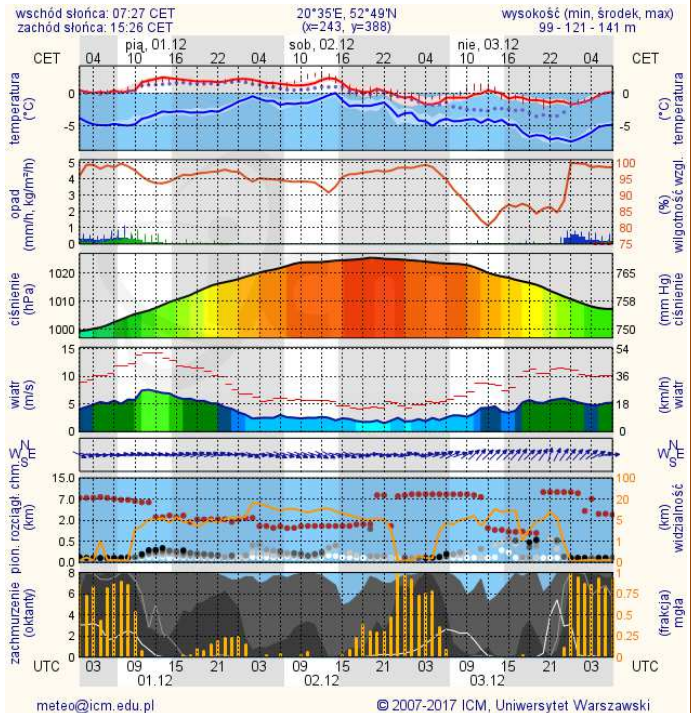

METEOGRAMY

Warszawa

Radom

Płock

Ciechanów