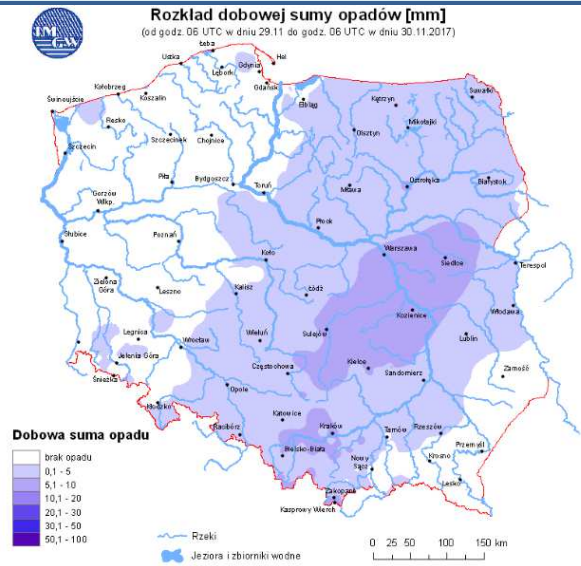

Rozkład dobowej sumy opadów