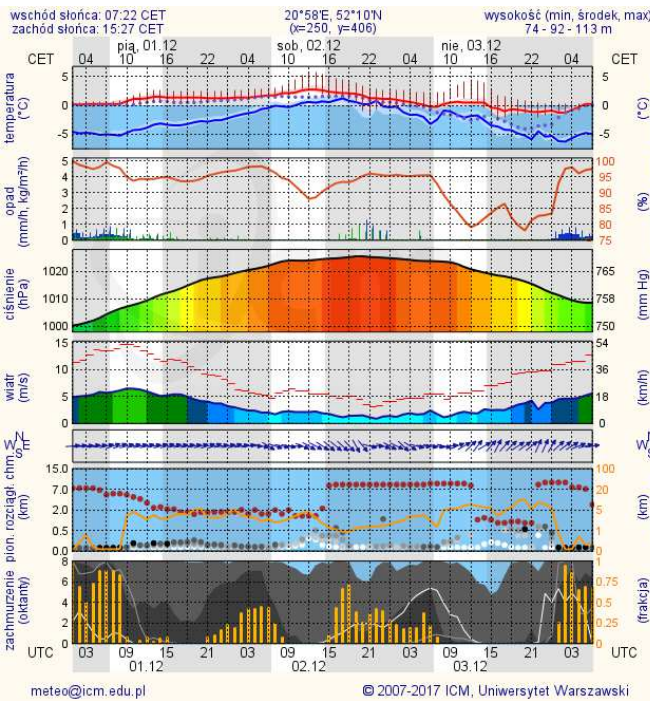

INFORMACJA DOBOWA NR 334/2017

za okres od 30.11.2017 r. od godz. 7.00 do 01.12.2017 r. do godz. 7.00

WBZK-I.6332.2.334.2017

piątek, dnia 01.12.2017 r.

Najważniejsze zdarzenia z minionej doby

1. **Ostrzeżenia 1 stopnia** - zła jakość powietrza dla pyłu zawieszonego PM 2,5.

Opad atmosferyczny: **

Poziomy jakości powietrza

- Bardzo dobry
- Dobry
- Umiarkowany
- Dostateczny
- Zły
- Bardzo zły

Więcej informacji o poziomach i indeksie jakości powietrza znajdziesz w zakładkach [Skala jakości powietrza](#) oraz [Indeks jakości powietrza](#)

* Ze względów technicznych mapa dynamiczna może działać wolniej.

INFORMACJE HYDROLOGICZNO - METEOROLOGICZNE

Stan wody w rzekach

Rozkład dobowej sumy opadów

Prognoza pogody dla Polski na dziś

Prognoza pogody dla Polski na jutro

Ostrzeżenia METEO

BRAK

Ostrzeżenia HYDRO

BRAK

METEOGRAMY

Warszawa

Radom

Płock