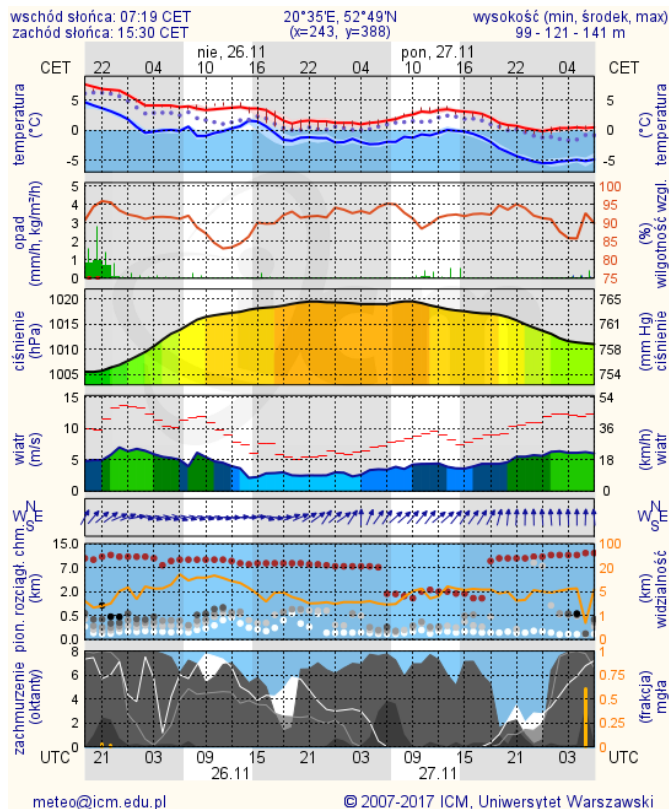

Płock

Ciechanów

Ostrołęka

Siedlce