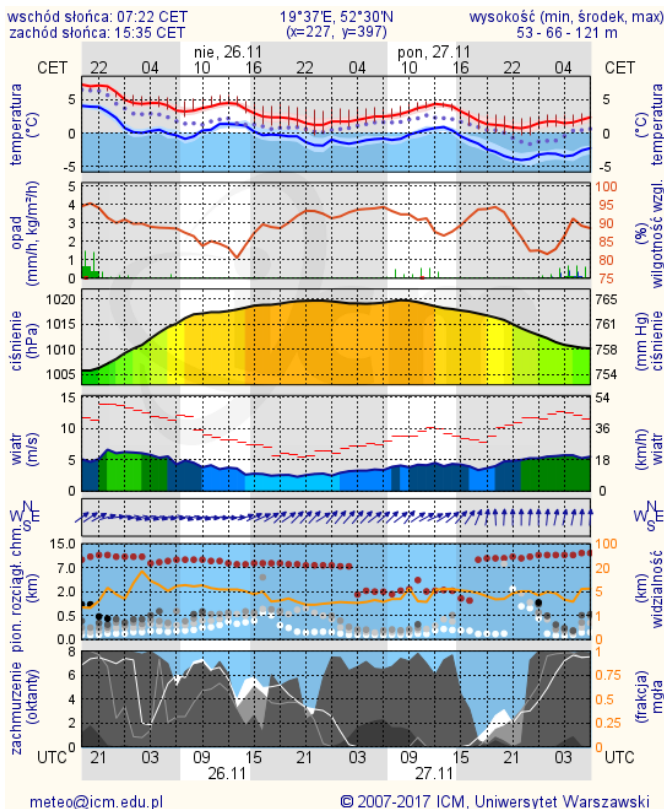

Płock

Ciechanów

Ostrołęka

Siedlce