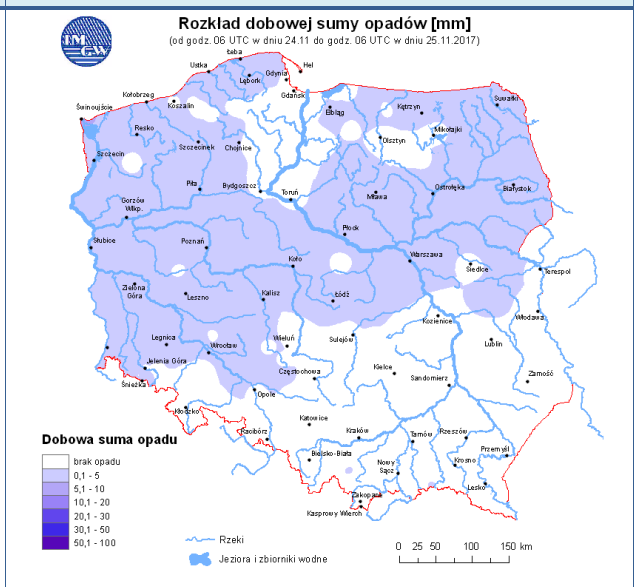

Rozkład dobowej sumy opadów

WOJEWÓDZKIE CENTRUM ZARZĄDZANIA KRYZYSOWEGO

Plac Bankowy 3/5, 00-950 Warszawa, tel.: (22) 595-13-00; 595-13-01; 987; fax.: (22) 620-19-40; 695-63-53;

www.mazowieckie.pl