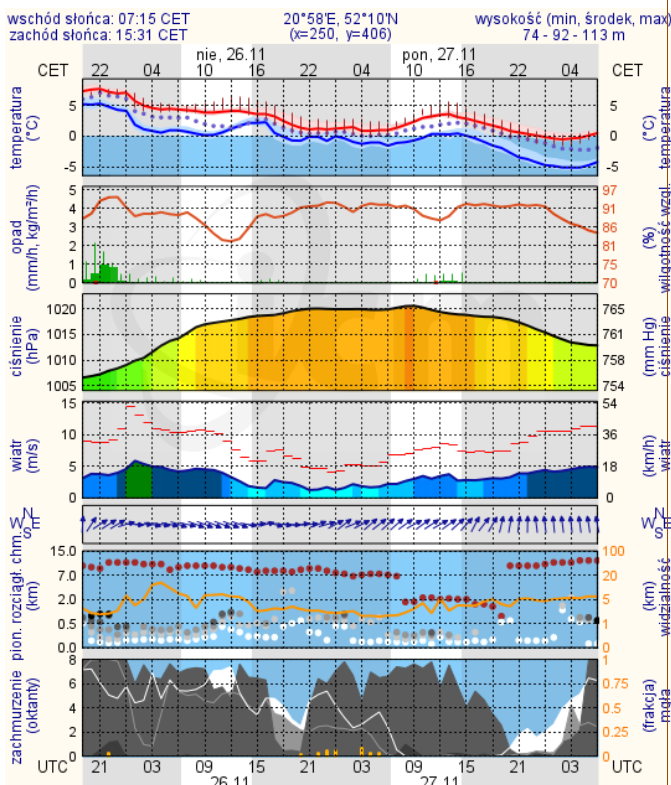

METEOROGRAMY

Warszawa

Radom

meteo@icm.edu.pl

© 2007-2017 ICM, Uniwersytet Warszawski

meteo@icm.edu.pl

© 2007-2017 ICM, Uniwersytet Warszawski