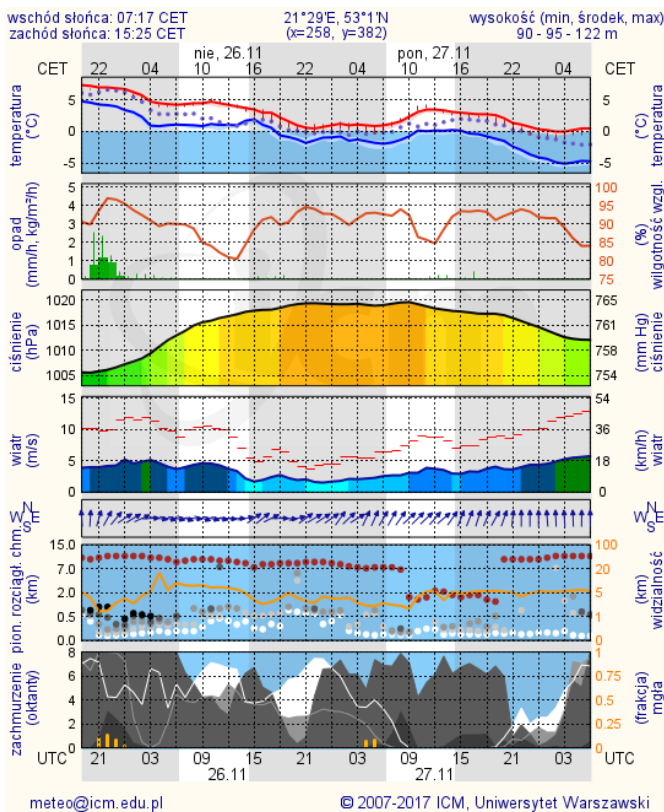

Płock

Ciechanów

Ostrołęka

Siedlce