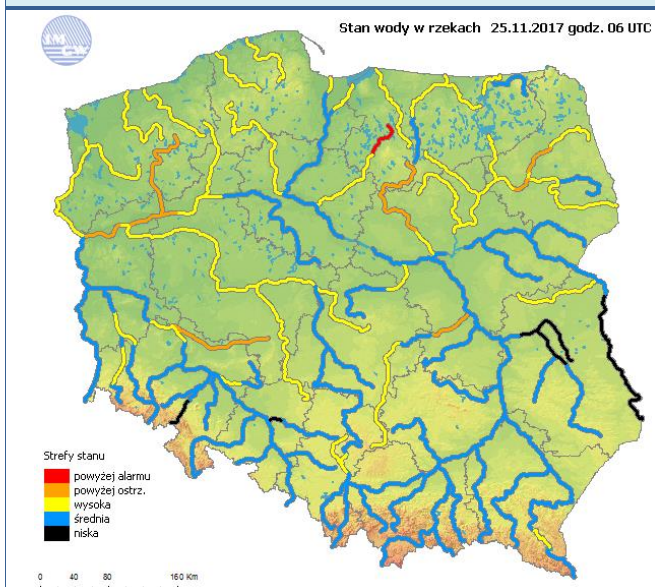

INFORMACJE HYDROLOGICZNO - METEOROLOGICZNE

Stan wody w rzekach