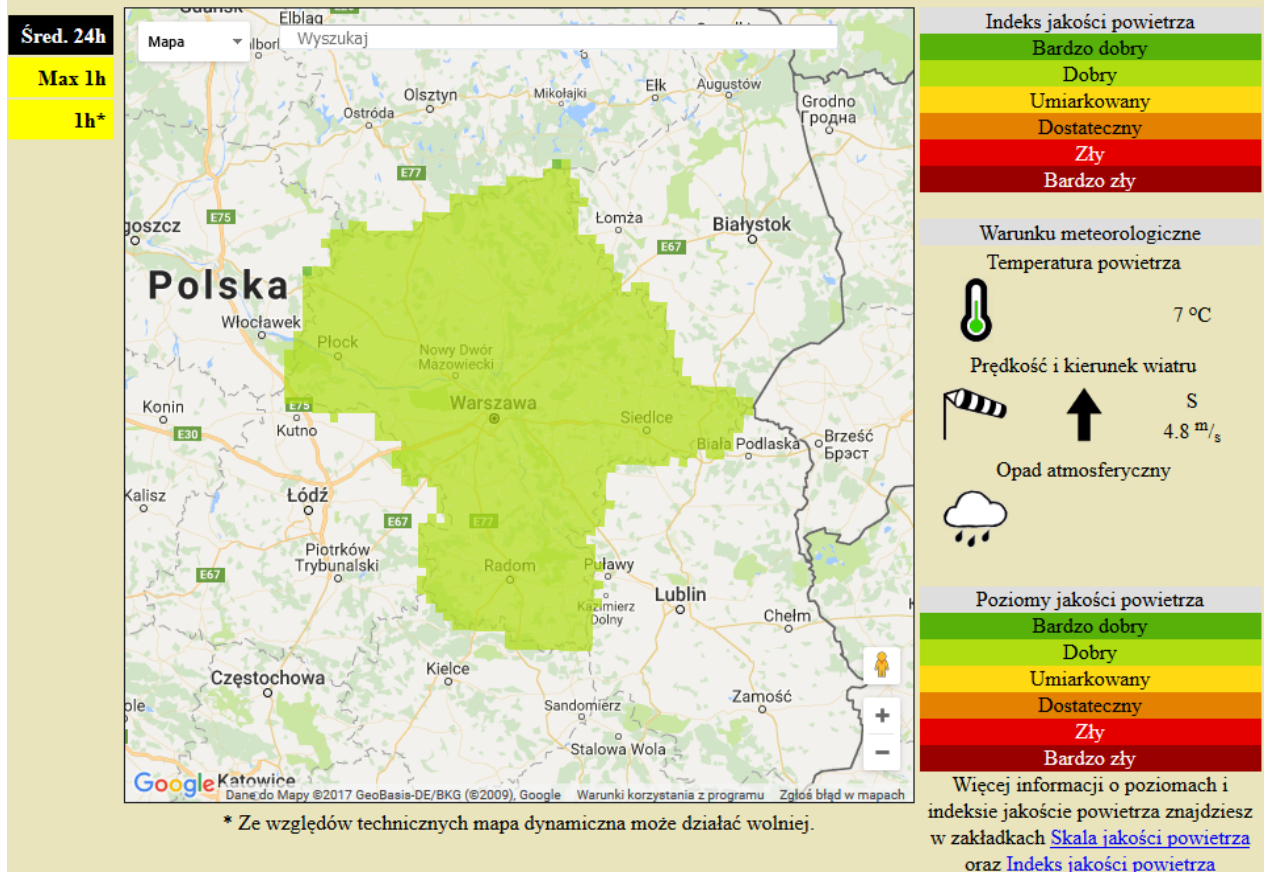

PROGNOZA JAKOŚCI POWIETRZA NA DZIŚ