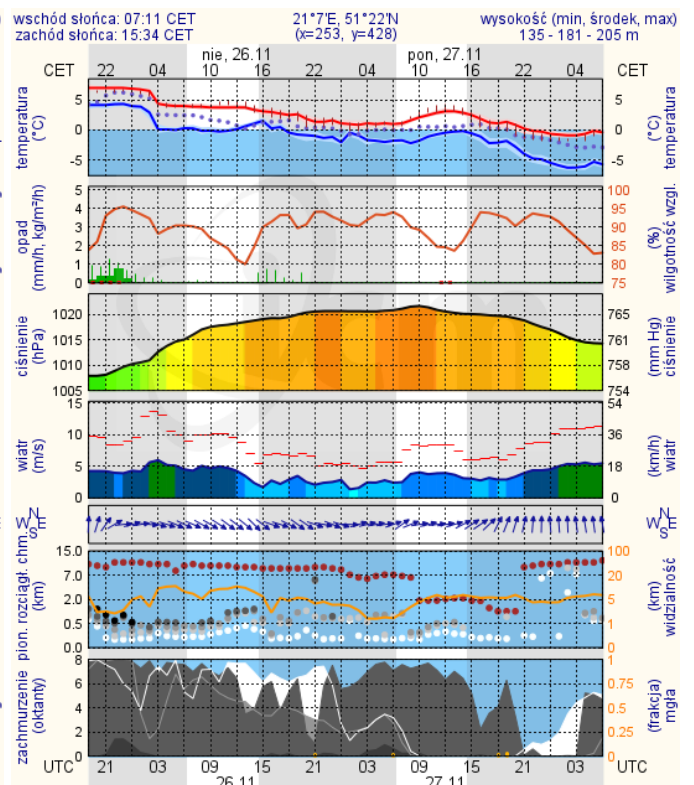

METEOROGRAMY

Warszawa

Radom

meteo@icm.edu.pl

© 2007-2017 ICM, Uniwersytet Warszawski

meteo@icm.edu.pl

© 2007-2017 ICM, Uniwersytet Warszawski