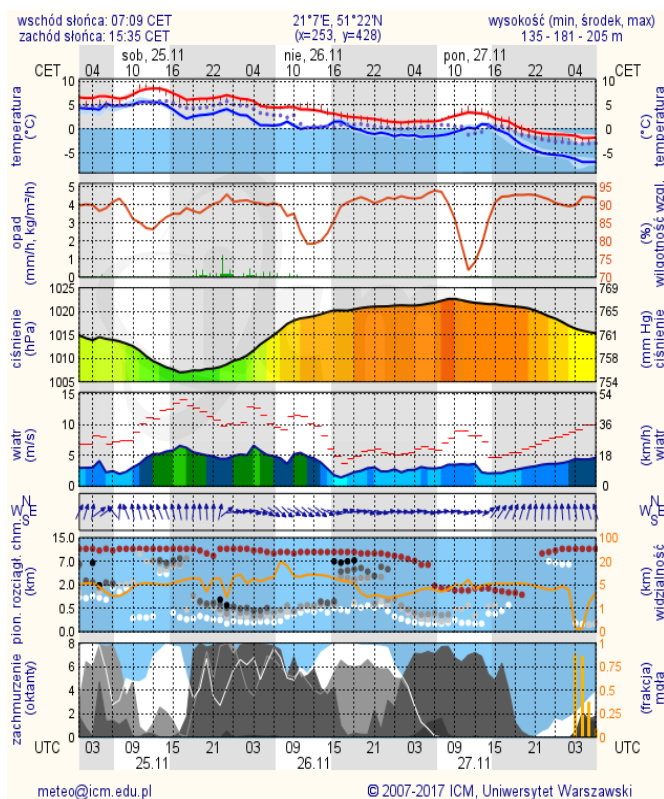

7 °C

Prędkość i kierunek wiatru

S
4.8 m/s

Opad atmosferyczny

Poziomy jakości powietrza

- Bardzo dobry
- Dobry
- Umiarkowany
- Dostateczny
- Zły
- Bardzo zły

Więcej informacji o poziomach i indeksie jakości powietrza znajdziesz w zakładkach [Skala jakości powietrza](#) oraz [Indeks jakości powietrza](#)

* Ze względów technicznych mapa dynamiczna może działać wolniej.

INFORMACJE HYDROLOGICZNO - METEOROLOGICZNE

Stan wody w rzekach

Rozkład dobowej sumy opadów

Prognoza pogody dla Polski na dziś

Prognoza pogody dla Polski na jutro

Ostrzeżenia METEO

BRAK

Ostrzeżenia HYDRO

BRAK

METEOROGRAMY

dla głównych miast województwa mazowieckiego:

Warszawa

Radom

Płock

Ciechanów

Ostrołęka

Siedlce