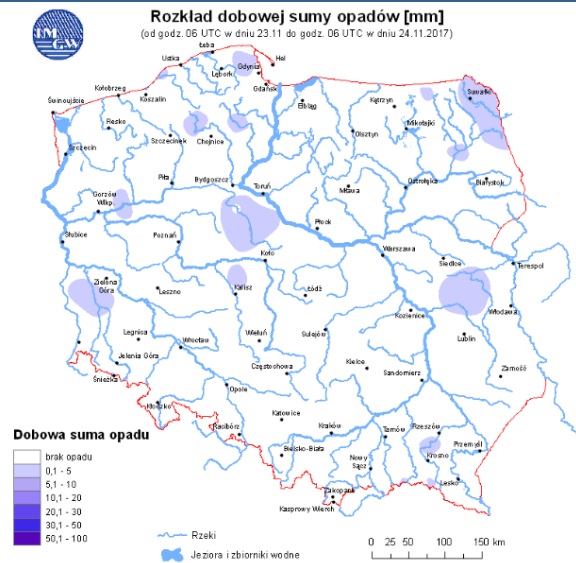

7 °C

Prędkość i kierunek wiatru

S
4.8 m/s

Opad atmosferyczny

Poziomy jakości powietrza

- Bardzo dobry
- Dobry
- Umiarkowany
- Dostateczny
- Zły
- Bardzo zły

Więcej informacji o poziomach i indeksie jakości powietrza znajdziesz w zakładkach [Skala jakości powietrza](#) oraz [Indeks jakości powietrza](#)

* Ze względów technicznych mapa dynamiczna może działać wolniej.

INFORMACJE HYDROLOGICZNO - METEOROLOGICZNE

Stan wody w rzekach

Rozkład dobowej sumy opadów

Prognoza pogody dla Polski na dziś

Prognoza pogody dla Polski na jutro