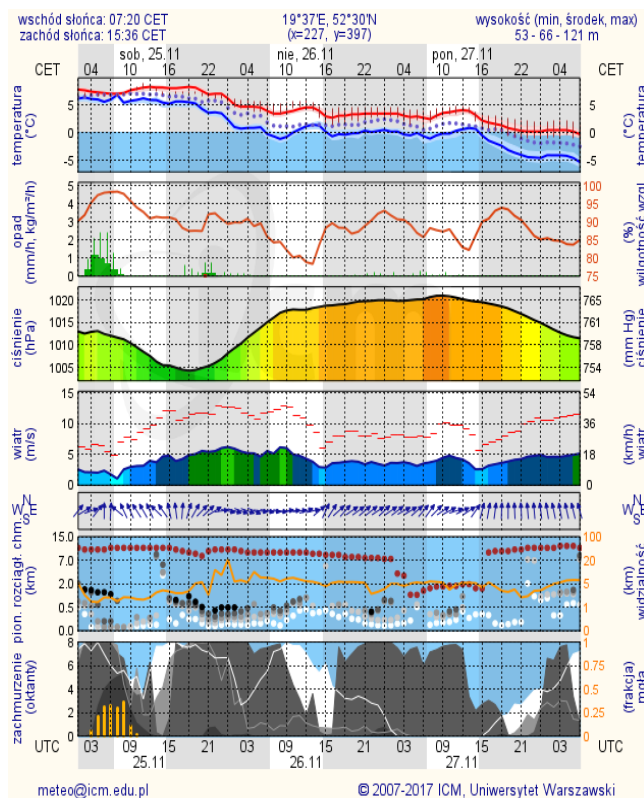

7 °C

Prędkość i kierunek wiatru

S
4.8 m/s

Opad atmosferyczny

Poziomy jakości powietrza

- Bardzo dobry
- Dobry
- Umiarkowany
- Dostateczny
- Zły
- Bardzo zły

Więcej informacji o poziomach i indeksie jakości powietrza znajdziesz w zakładkach [Skala jakości powietrza](#) oraz [Indeks jakości powietrza](#)

* Ze względów technicznych mapa dynamiczna może działać wolniej.

INFORMACJE HYDROLOGICZNO - METEOROLOGICZNE

Stan wody w rzekach

Rozkład dobowej sumy opadów

Prognoza pogody dla Polski na dziś

Prognoza pogody dla Polski na jutro

Ostrzeżenia METEO

BRAK

Ostrzeżenia HYDRO

BRAK

METEOROGRAMY

dla głównych miast województwa mazowieckiego:

Warszawa

Radom

Płock

Ciechanów

Ostrołęka

Siedlce