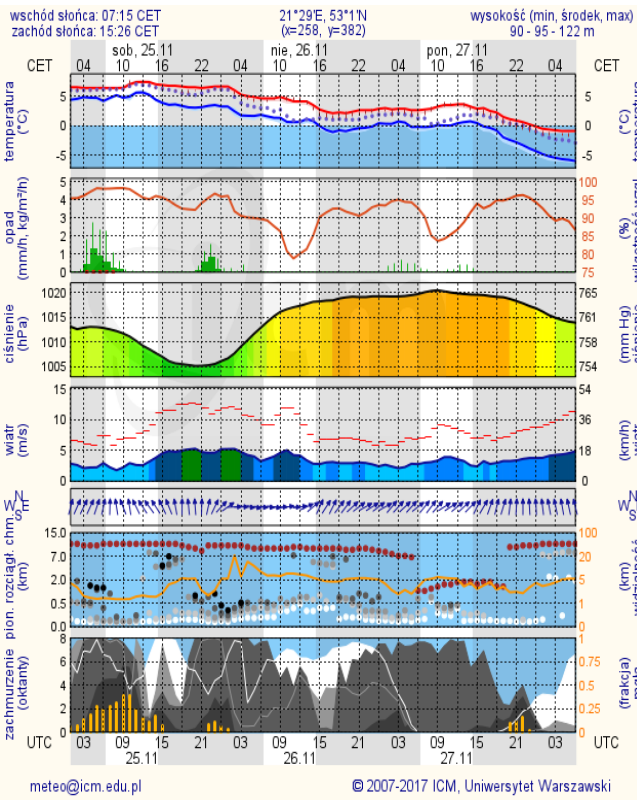

7 °C

Prędkość i kierunek wiatru

S
4.8 m/s

Opad atmosferyczny

Poziomy jakości powietrza

- Bardzo dobry
- Dobry
- Umiarkowany
- Dostateczny
- Zły
- Bardzo zły

Więcej informacji o poziomach i indeksie jakości powietrza znajdziesz w zakładkach [Skala jakości powietrza](#) oraz [Indeks jakości powietrza](#)

* Ze względów technicznych mapa dynamiczna może działać wolniej.

INFORMACJE HYDROLOGICZNO - METEOROLOGICZNE

Stan wody w rzekach

Rozkład dobowej sumy opadów

Prognoza pogody dla Polski na dziś

Prognoza pogody dla Polski na jutro

Ostrzeżenia METEO

BRAK

Ostrzeżenia HYDRO

BRAK

METEOROGRAMY

dla głównych miast województwa mazowieckiego:

Warszawa

Radom

Płock

Ciechanów

Ostrołęka

Siedlce