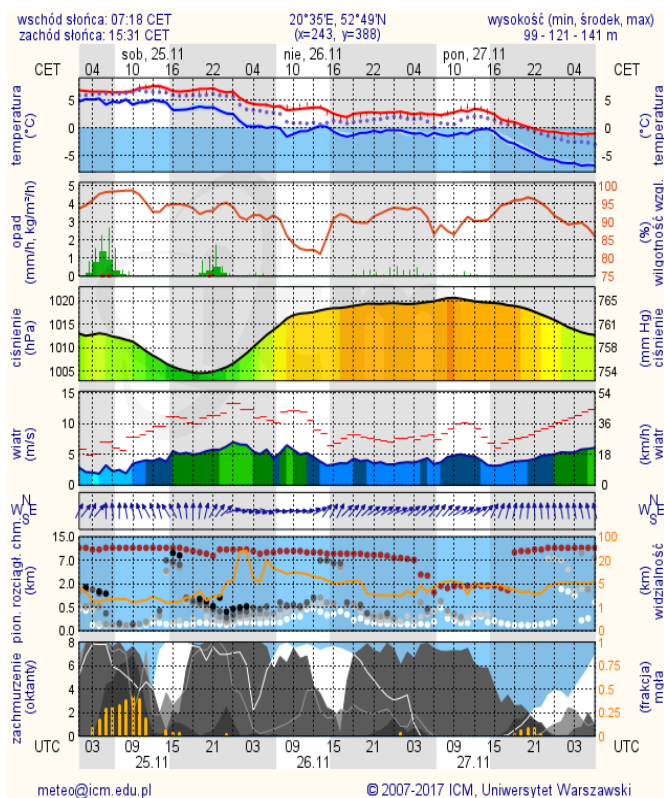

7 °C

Prędkość i kierunek wiatru

S
4.8 m/s

Opad atmosferyczny

Poziomy jakości powietrza

- Bardzo dobry
- Dobry
- Umiarkowany
- Dostateczny
- Zły
- Bardzo zły

Więcej informacji o poziomach i indeksie jakości powietrza znajdziesz w zakładkach [Skala jakości powietrza](#) oraz [Indeks jakości powietrza](#)

* Ze względów technicznych mapa dynamiczna może działać wolniej.

INFORMACJE HYDROLOGICZNO - METEOROLOGICZNE

Stan wody w rzekach

Rozkład dobowej sumy opadów

Prognoza pogody dla Polski na dziś

Prognoza pogody dla Polski na jutro

Ostrzeżenia METEO

BRAK

Ostrzeżenia HYDRO

BRAK

METEOROGRAMY

dla głównych miast województwa mazowieckiego:

Warszawa

Radom

Płock

Ciechanów

Ostrołęka

Siedlce