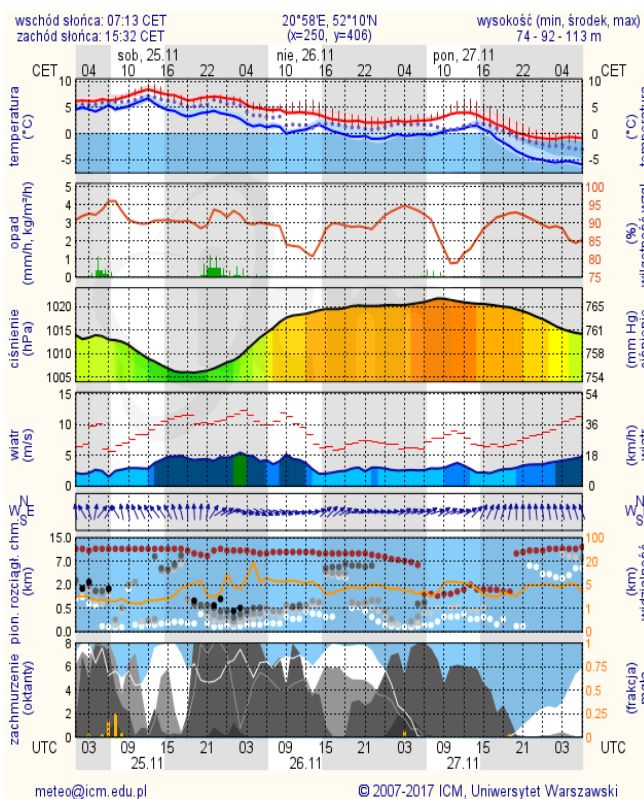

7 °C

Prędkość i kierunek wiatru

S
4.8 m/s

Opad atmosferyczny

Poziomy jakości powietrza

- Bardzo dobry
- Dobry
- Umiarkowany
- Dostateczny
- Zły
- Bardzo zły

Więcej informacji o poziomach i indeksie jakości powietrza znajdziesz w zakładkach [Skala jakości powietrza](#) oraz [Indeks jakości powietrza](#)

* Ze względów technicznych mapa dynamiczna może działać wolniej.

INFORMACJE HYDROLOGICZNO - METEOROLOGICZNE

Stan wody w rzekach

Rozkład dobowej sumy opadów

Prognoza pogody dla Polski na dziś

Prognoza pogody dla Polski na jutro

Ostrzeżenia METEO

BRAK

Ostrzeżenia HYDRO

BRAK

METEOROGRAMY

dla głównych miast województwa mazowieckiego:

Warszawa

Radom

Płock

Ciechanów

Ostrołęka

Siedlce