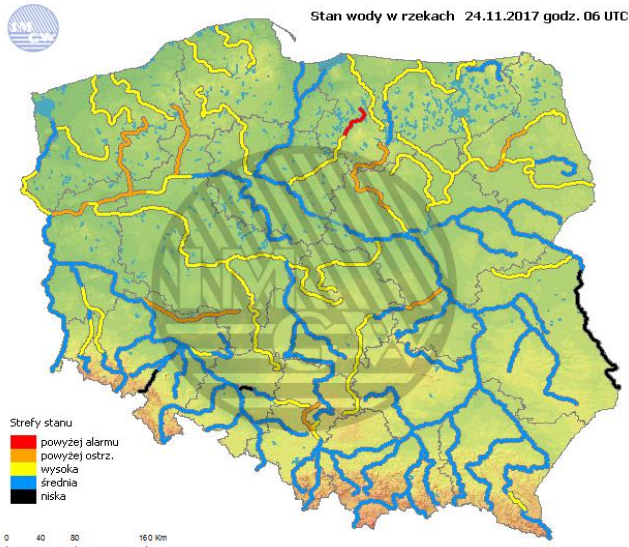

7 °C

Prędkość i kierunek wiatru

S
4.8 m/s

Opad atmosferyczny

Poziomy jakości powietrza

- Bardzo dobry
- Dobry
- Umiarkowany
- Dostateczny
- Zły
- Bardzo zły

Więcej informacji o poziomach i indeksie jakości powietrza znajdziesz w zakładkach [Skala jakości powietrza](#) oraz [Indeks jakości powietrza](#)

* Ze względów technicznych mapa dynamiczna może działać wolniej.

INFORMACJE HYDROLOGICZNO - METEOROLOGICZNE

Stan wody w rzekach

Rozkład dobowej sumy opadów

Prognoza pogody dla Polski na dziś

Prognoza pogody dla Polski na jutro