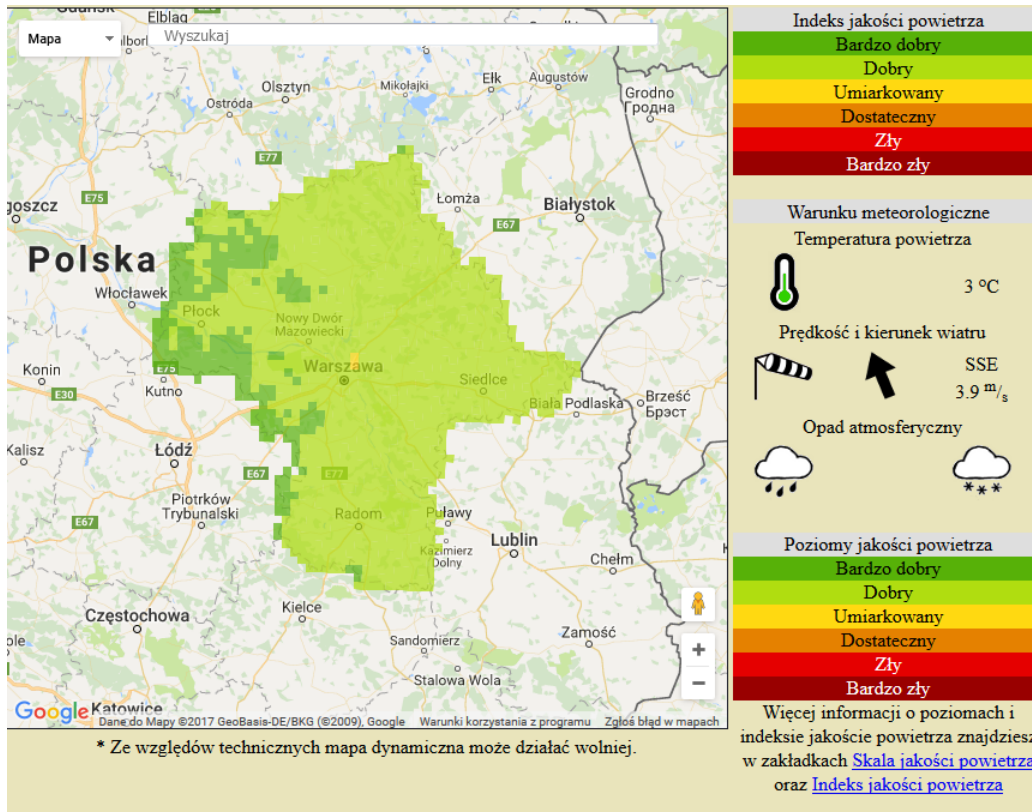

PROGNOZA JAKOŚCI POWIETRZA NA DZIŚ