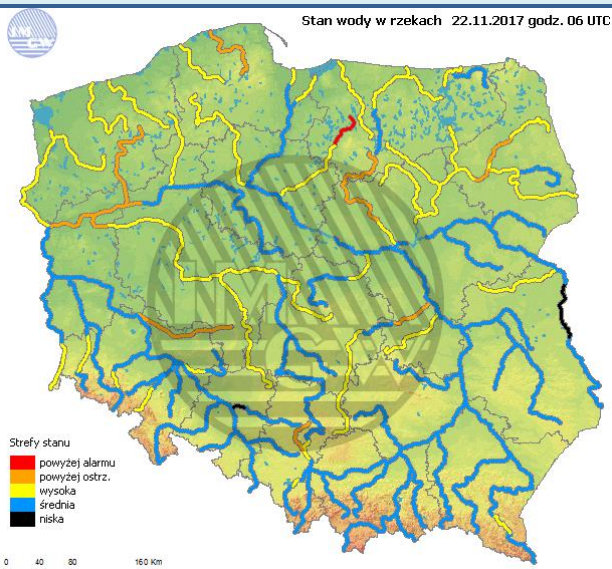

INFORMACJE HYDROLOGICZNO - METEOROLOGICZNE

Stan wody w rzekach