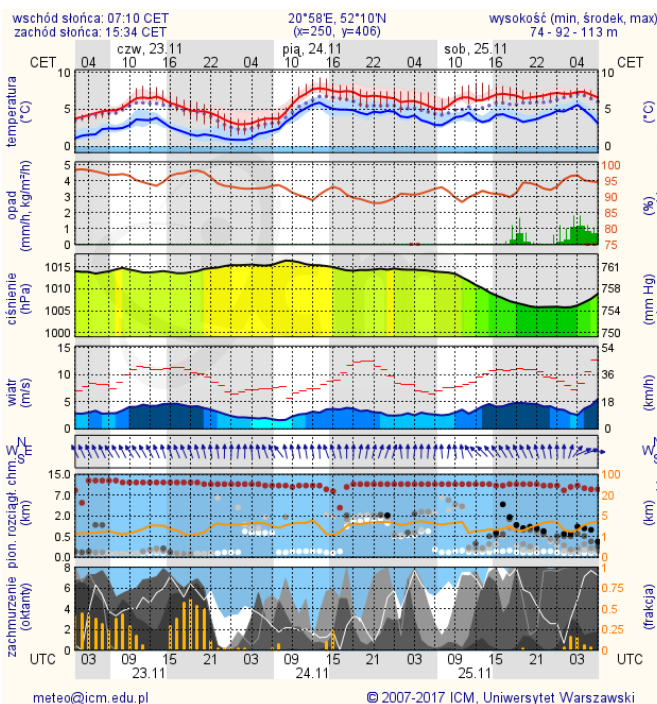

Wybierz datę: 2017-11-22, Śr Zestawienie dobowe (maxima)- Stacje automatyczne

Pomiar	PM10 [µg/m ³] <i>Pył zawieszony PM10</i> S1h _{max}	PM2.5 [µg/m ³] <i>Pył zawieszony PM 2.5</i> S1h _{max}	O ₃ [µg/m ³] <i>Ozon</i> S1h _{max}	NO ₂ [µg/m ³] <i>Dwutlenek azotu</i> S1h _{max}	SO ₂ [µg/m ³] <i>Dwutlenek siarki</i> S1h _{max}	CO [µg/m ³] <i>Tlenek węgla</i> S1h _{max}	C ₆ H ₆ [µg/m ³] <i>Benzen</i> S1h _{max}
Belsk-IGFPAN			18.4	25.5	1.6	611	
Granica-KPN			16.7	29.8	4.2		
Guty Duże							
Konstancin-Jeziorna	70.4	53.6	18.2	29.4	8.4	990	3.4
Legionowo-Zegrzyńska		36.5	10.1	33.2	12.8		
Otwock-Brzozowa		84.4	15.6	26.4	6.3	1298	
Piastów-Pułaskiego		64.9	12.1	44.1	10.8		
Płock-Gimnazjum			12.1	42.7	5	753	4.7
Płock-Reja	67.4	53.3	14.6	44.9	5.1	1253	3.7
Radom-Tochtermana	109.3	59.6	8.4	28	4.6	1067	3.3
Siedlce-Konarskiego	81.3	76.8					
Warszawa-Komunikacyjna	81.8	78		48.2		1006	5
Warszawa-Marszałkowska	94	87.8		61		1176	
Warszawa-Podleśna			4.7				
Warszawa-Targówek	83.6		9.9	39.3	6.2		
Warszawa-Ursynów	81.6	61.6	17.9	40.8	8.2		
Żyrardów-Roosevelta	118.3	89.9					

PROGNOZA JAKOŚCI POWIETRZA NA DZIŚ

INFORMACJE HYDROLOGICZNO - METEOROLOGICZNE

Stan wody w rzekach

Rozkład dobowej sumy opadów

Prognoza pogody dla Polski na dziś

Prognoza pogody dla Polski na jutro

Ostrzeżenia METEO

Ostrzeżenia HYDRO

BRAK

BRAK

METEOROGRAMY

dla głównych miast województwa mazowieckiego:

Warszawa

Radom

Płock