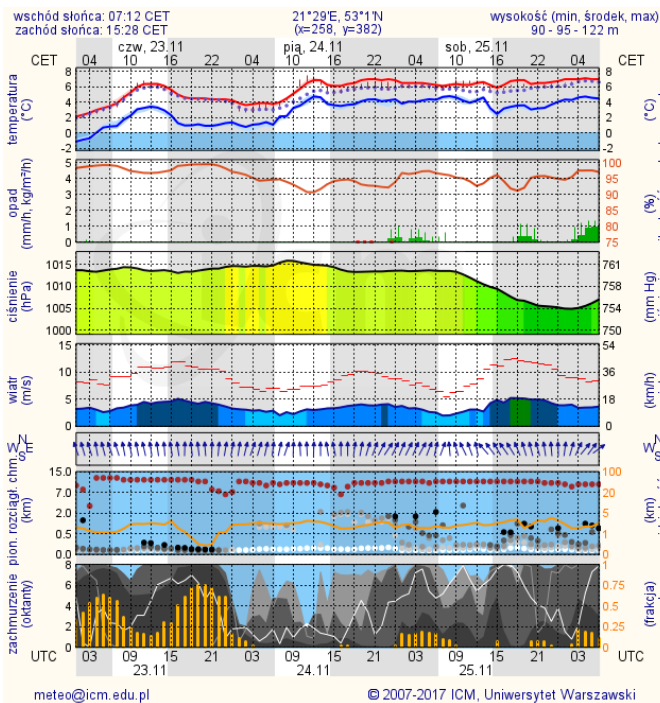

Płock

Ciechanów

Ostrołęka

Siedlce