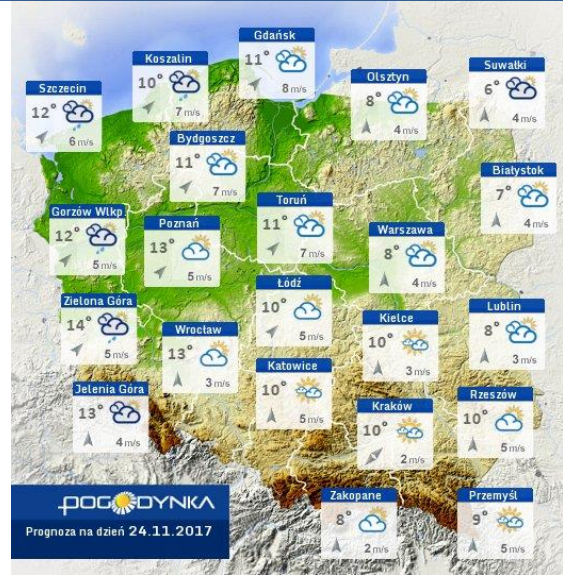

BIULETYN INFORMACYJNY NR 326/2017

za okres od 22.11.2017 r. od godz. 7.00 do 23.11.2017 r. do godz. 7.00

czwartek, dnia 23.11.2017 r.

Najważniejsze zdarzenia z minionej doby

1. Kolejny przypadek ASF na terenie woj. mazowieckiego.

Wybierz datę: 2017-11-22, Śr Zestawienie dobowe (maxima)- Stacje automatyczne

Pomiar	PM10 [µg/m ³] <i>Pył zawieszony PM10</i> S1h _{max}	PM2.5 [µg/m ³] <i>Pył zawieszony PM 2.5</i> S1h _{max}	O ₃ [µg/m ³] <i>Ozon</i> S1h _{max}	NO ₂ [µg/m ³] <i>Dwutlenek azotu</i> S1h _{max}	SO ₂ [µg/m ³] <i>Dwutlenek siarki</i> S1h _{max}	CO [µg/m ³] <i>Tlenek węgla</i> S1h _{max}	C ₆ H ₆ [µg/m ³] <i>Benzen</i> S1h _{max}
Belsk-IGFPAN			18.4	25.5	1.6	611	
Granica-KPN			16.7	29.8	4.2		
Guty Duże							
Konstancin-Jeziorna	70.4	53.6	18.2	29.4	8.4	990	3.4
Legionowo-Zegrzyńska		36.5	10.1	33.2	12.8		
Otwock-Brzozowa		84.4	15.6	26.4	6.3	1298	
Piastów-Pułaskiego		64.9	12.1	44.1	10.8		
Płock-Gimnazjum			12.1	42.7	5	753	4.7
Płock-Reja	67.4	53.3	14.6	44.9	5.1	1253	3.7
Radom-Tochtermana	109.3	59.6	8.4	28	4.6	1067	3.3
Siedlce-Konarskiego	81.3	76.8					
Warszawa-Komunikacyjna	81.8	78		48.2		1006	5
Warszawa-Marszałkowska	94	87.8		61		1176	
Warszawa-Podleśna			4.7				
Warszawa-Targówek	83.6		9.9	39.3	6.2		
Warszawa-Ursynów	81.6	61.6	17.9	40.8	8.2		
Żyrardów-Roosevelta	118.3	89.9					

PROGNOZA JAKOŚCI POWIETRZA NA DZIŚ

INFORMACJE HYDROLOGICZNO - METEOROLOGICZNE

Stan wody w rzekach

Rozkład dobowej sumy opadów

Prognoza pogody dla Polski na dziś

Prognoza pogody dla Polski na jutro

Ostrzeżenia METEO

Ostrzeżenia HYDRO

BRAK

BRAK

METEOROGRAMY

dla głównych miast województwa mazowieckiego:

Warszawa

Radom

Płock