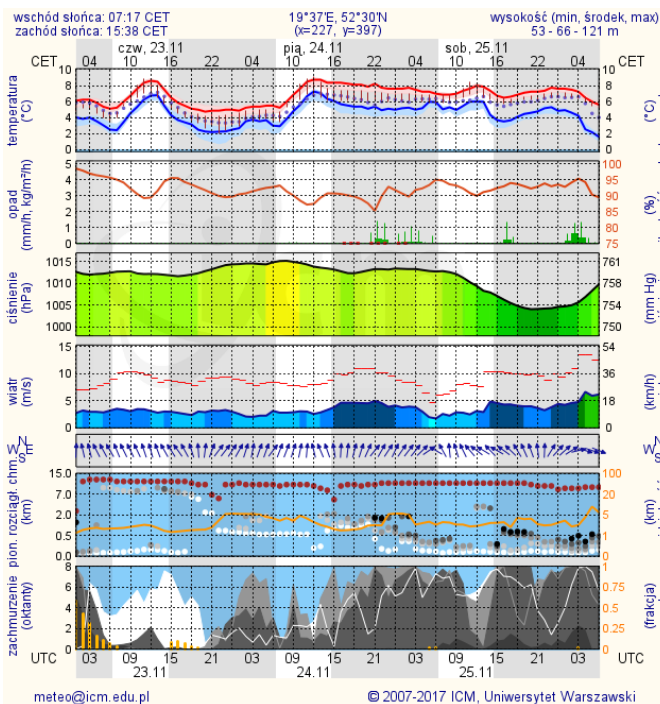

BIULETYN INFORMACYJNY NR 326/2017

za okres od 22.11.2017 r. od godz. 7.00 do 23.11.2017 r. do godz. 7.00

czwartek, dnia 23.11.2017 r.

Najważniejsze zdarzenia z minionej doby

1. Kolejny przypadek ASF na terenie woj. mazowieckiego.

Wybierz datę: 2017-11-22, Śr Zestawienie dobowe (maxima)- Stacje automatyczne

Pomiar	PM10 [µg/m ³] <i>Pył zawieszony PM10</i> S1h _{max}	PM2.5 [µg/m ³] <i>Pył zawieszony PM 2.5</i> S1h _{max}	O ₃ [µg/m ³] <i>Ozon</i> S1h _{max}	NO ₂ [µg/m ³] <i>Dwutlenek azotu</i> S1h _{max}	SO ₂ [µg/m ³] <i>Dwutlenek siarki</i> S1h _{max}	CO [µg/m ³] <i>Tlenek węgla</i> S1h _{max}	C ₆ H ₆ [µg/m ³] <i>Benzen</i> S1h _{max}
Belsk-IGFPAN			18.4	25.5	1.6	611	
Granica-KPN			16.7	29.8	4.2		
Guty Duże							
Konstancin-Jeziorna	70.4	53.6	18.2	29.4	8.4	990	3.4
Legionowo-Zegrzyńska		36.5	10.1	33.2	12.8		
Otwock-Brzozowa		84.4	15.6	26.4	6.3	1298	
Piastów-Pułaskiego		64.9	12.1	44.1	10.8		
Płock-Gimnazjum			12.1	42.7	5	753	4.7
Płock-Reja	67.4	53.3	14.6	44.9	5.1	1253	3.7
Radom-Tochtermana	109.3	59.6	8.4	28	4.6	1067	3.3
Siedlce-Konarskiego	81.3	76.8					
Warszawa-Komunikacyjna	81.8	78		48.2		1006	5
Warszawa-Marszałkowska	94	87.8		61		1176	
Warszawa-Podleśna			4.7				
Warszawa-Targówek	83.6		9.9	39.3	6.2		
Warszawa-Ursynów	81.6	61.6	17.9	40.8	8.2		
Żyrardów-Roosevelta	118.3	89.9					

PROGNOZA JAKOŚCI POWIETRZA NA DZIŚ

INFORMACJE HYDROLOGICZNO - METEOROLOGICZNE

Stan wody w rzekach

Rozkład dobowej sumy opadów

Prognoza pogody dla Polski na dziś

Prognoza pogody dla Polski na jutro

Ostrzeżenia METEO

Ostrzeżenia HYDRO

BRAK

BRAK

METEOROGRAMY

dla głównych miast województwa mazowieckiego:

Warszawa

Radom

Płock