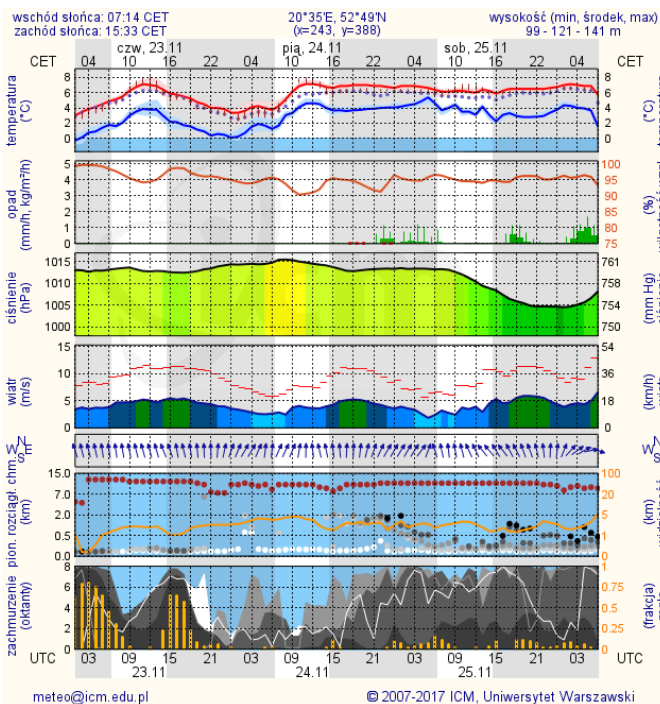

Płock

Ciechanów

Ostrołęka

Siedlce