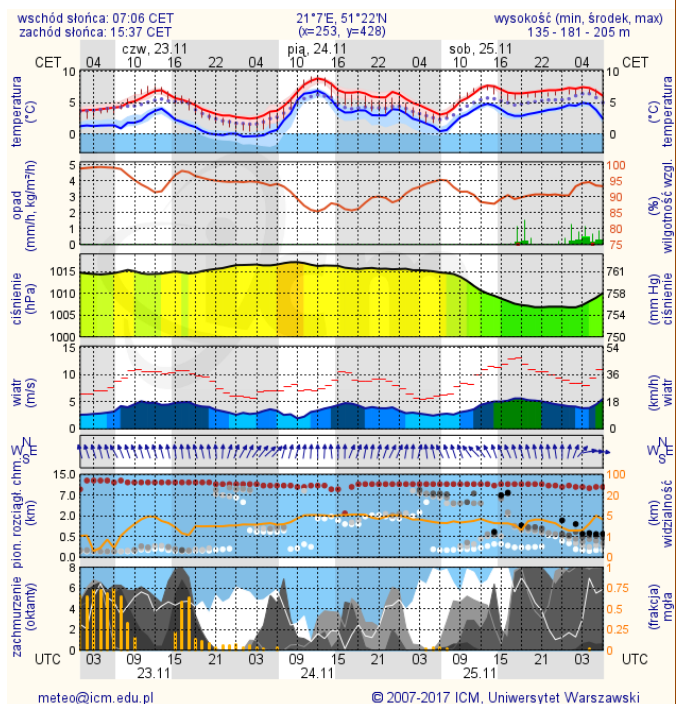

Wybierz datę: 2017-11-22, Śr Zestawienie dobowe (maxima)- Stacje automatyczne

Pomiar	PM10 [µg/m ³] <i>Pył zawieszony PM10</i> S1h _{max}	PM2.5 [µg/m ³] <i>Pył zawieszony PM 2.5</i> S1h _{max}	O ₃ [µg/m ³] <i>Ozon</i> S1h _{max}	NO ₂ [µg/m ³] <i>Dwutlenek azotu</i> S1h _{max}	SO ₂ [µg/m ³] <i>Dwutlenek siarki</i> S1h _{max}	CO [µg/m ³] <i>Tlenek węgla</i> S1h _{max}	C ₆ H ₆ [µg/m ³] <i>Benzen</i> S1h _{max}
Belsk-IGFPAN			18.4	25.5	1.6	611	
Granica-KPN			16.7	29.8	4.2		
Guty Duże							
Konstancin-Jeziorna	70.4	53.6	18.2	29.4	8.4	990	3.4
Legionowo-Zegrzyńska		36.5	10.1	33.2	12.8		
Otwock-Brzozowa		84.4	15.6	26.4	6.3	1298	
Piastów-Pułaskiego		64.9	12.1	44.1	10.8		
Płock-Gimnazjum			12.1	42.7	5	753	4.7
Płock-Reja	67.4	53.3	14.6	44.9	5.1	1253	3.7
Radom-Tochtermana	109.3	59.6	8.4	28	4.6	1067	3.3
Siedlce-Konarskiego	81.3	76.8					
Warszawa-Komunikacyjna	81.8	78		48.2		1006	5
Warszawa-Marszałkowska	94	87.8		61		1176	
Warszawa-Podleśna			4.7				
Warszawa-Targówek	83.6		9.9	39.3	6.2		
Warszawa-Ursynów	81.6	61.6	17.9	40.8	8.2		
Żyrardów-Roosevelta	118.3	89.9					

PROGNOZA JAKOŚCI POWIETRZA NA DZIŚ

INFORMACJE HYDROLOGICZNO - METEOROLOGICZNE

Stan wody w rzekach

Rozkład dobowej sumy opadów

Prognoza pogody dla Polski na dziś

Prognoza pogody dla Polski na jutro

Ostrzeżenia METEO

Ostrzeżenia HYDRO

BRAK

BRAK

METEOROGRAMY

dla głównych miast województwa mazowieckiego:

Warszawa

Radom

Płock