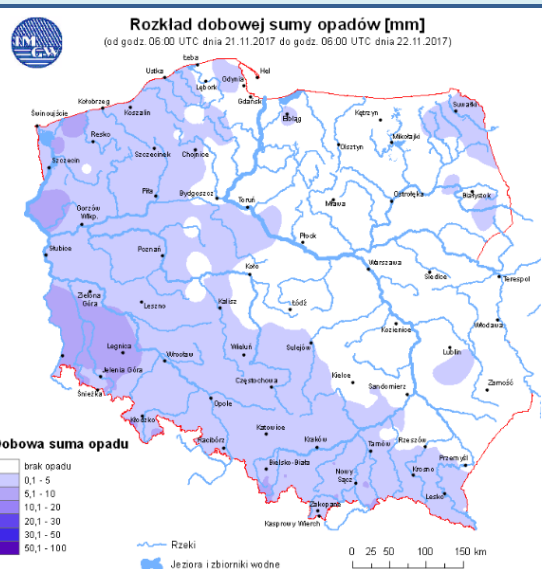

Wybierz datę: 2017-11-22, Śr Zestawienie dobowe (maxima)- Stacje automatyczne

Pomiar	PM10 [µg/m ³] <i>Pył zawieszony PM10</i> S1h _{max}	PM2.5 [µg/m ³] <i>Pył zawieszony PM 2.5</i> S1h _{max}	O ₃ [µg/m ³] <i>Ozon</i> S1h _{max}	NO ₂ [µg/m ³] <i>Dwutlenek azotu</i> S1h _{max}	SO ₂ [µg/m ³] <i>Dwutlenek siarki</i> S1h _{max}	CO [µg/m ³] <i>Tlenek węgla</i> S1h _{max}	C ₆ H ₆ [µg/m ³] <i>Benzen</i> S1h _{max}
Belsk-IGFPAN			18.4	25.5	1.6	611	
Granica-KPN			16.7	29.8	4.2		
Guty Duże							
Konstancin-Jeziorna	70.4	53.6	18.2	29.4	8.4	990	3.4
Legionowo-Zegrzyńska		36.5	10.1	33.2	12.8		
Otwock-Brzozowa		84.4	15.6	26.4	6.3	1298	
Piastów-Pułaskiego		64.9	12.1	44.1	10.8		
Płock-Gimnazjum			12.1	42.7	5	753	4.7
Płock-Reja	67.4	53.3	14.6	44.9	5.1	1253	3.7
Radom-Tochtermana	109.3	59.6	8.4	28	4.6	1067	3.3
Siedlce-Konarskiego	81.3	76.8					
Warszawa-Komunikacyjna	81.8	78		48.2		1006	5
Warszawa-Marszałkowska	94	87.8		61		1176	
Warszawa-Podleśna			4.7				
Warszawa-Targówek	83.6		9.9	39.3	6.2		
Warszawa-Ursynów	81.6	61.6	17.9	40.8	8.2		
Żyrardów-Roosevelta	118.3	89.9					

PROGNOZA JAKOŚCI POWIETRZA NA DZIŚ

INFORMACJE HYDROLOGICZNO - METEOROLOGICZNE

Stan wody w rzekach

Rozkład dobowej sumy opadów

Prognoza pogody dla Polski na dziś

Prognoza pogody dla Polski na jutro

Ostrzeżenia METEO

Ostrzeżenia HYDRO

BRAK

BRAK

METEOROGRAMY

dla głównych miast województwa mazowieckiego:

Warszawa

Radom

Płock