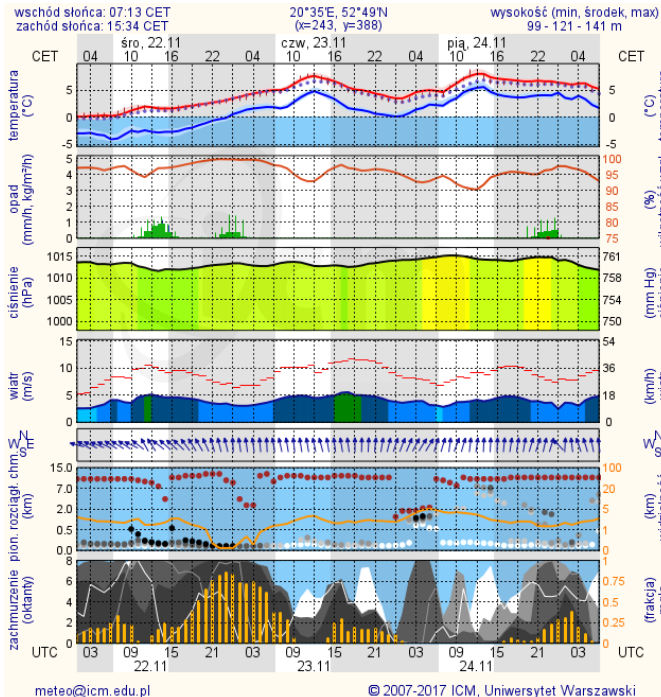

BIULETYN INFORMACYJNY NR 325/2017

za okres od 21.11.2017 r. od godz. 7.00 do 22.11.2017 r. do godz. 7.00

środa, dnia 22.11.2017 r.

Najważniejsze zdarzenia z minionej doby

1. Warszawa ul. Suwalska 29 – pożar w pomieszczeniu gospodarczym SP Nr 277. Ewakuacja 99 osób.

ZESTAWIENIE DANYCH STATYSTYCZNYCH

Za okres: 21.11 – 22.11.2017 r.

	KOMENDA STOŁECZNA POLICJI	W analizowanym okresie	Od początku roku
	1) Odnotowano wypadków	13	2342
	2) Ofiary śmiertelne w wypadkach drogowych/ kolejowych/ lotniczych	0/0/0	134/15/2
	3) Osoby ranne w wypadkach drogowych/kolejowych/lotniczych	19/0/0	2692/13/3
	4) Utonięcia /wylądzenia	0/0	17/7
	KOMENDA WOJEWÓDZKA POLICJI	W analizowanym okresie	Od początku roku
	1) Odnotowano wypadków	3	1972
	2) Ofiary śmiertelne w wypadkach drogowych/ kolejowych/ lotniczych	0/0/0	210/9/2
	3) Osoby ranne w wypadkach drogowych/kolejowych/lotniczych	3/0/0	2442/4/2
	4) Utonięcia/wylądzenia	0/0	26/2
	KOMENDA WOJEWÓDZKA PAŃSTWOWEJ STRAŻY POŻARNEJ	W analizowanym okresie	Od początku roku
	1) Liczba pożarów	31	15082
	2) Ofiary śmiertelne w pożarach/zaczadzenia	0/0	48/6
	3) Osoby ranne w pożarach/podtrute CO	0/0	32/13
	NADWIŚLAŃSKI ODDZIAŁ STRAŻY GRANICZNEJ	W dniu 21.11.2017	Od 01.01.2017
	1) Ruch graniczny: schengen/non-schengen	30098/15965	11727880/5807570
	2) Złożone wnioski o nadanie statusu uchodźcy	2	710
	3) Cudzoziemcy, którym odmówiono wjazdu do RP/zatrzymano	2/2	664/1306

dla głównych miast województwa mazowieckiego:

Warszawa

Radom

Płock

Ciechanów

Ostrołęka

Siedlce