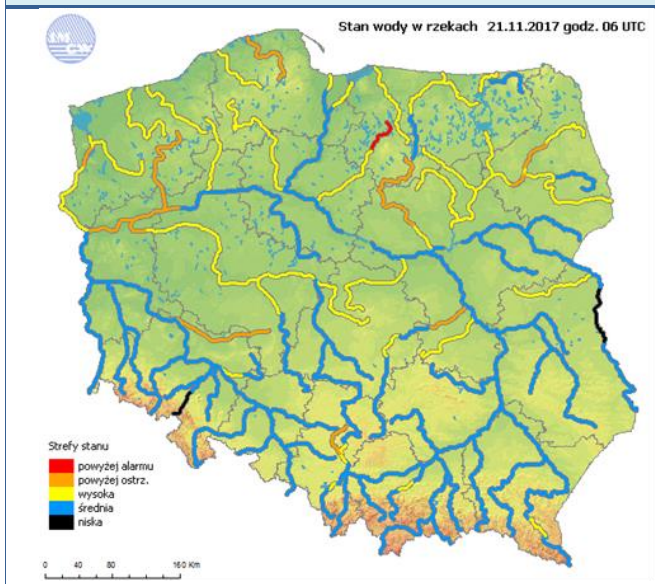

INFORMACJE HYDROLOGICZNO - METEOROLOGICZNE

Stan wody w rzekach