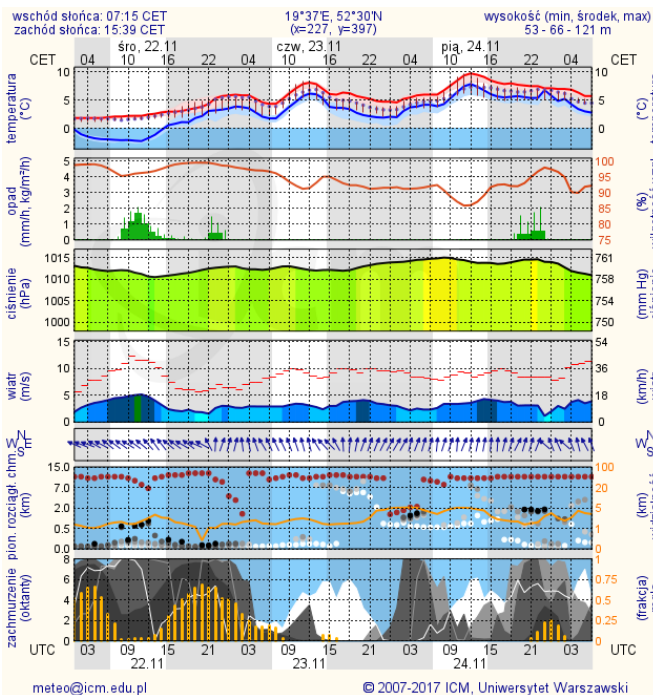

BIULETYN INFORMACYJNY NR 325/2017

za okres od 21.11.2017 r. od godz. 7.00 do 22.11.2017 r. do godz. 7.00

środa, dnia 22.11.2017 r.

Najważniejsze zdarzenia z minionej doby

1. Warszawa ul. Suwalska 29 – pożar w pomieszczeniu gospodarczym SP Nr 277. Ewakuacja 99 osób.

dla głównych miast województwa mazowieckiego:

Warszawa

Radom

Płock

Ciechanów

Ostrołęka

Siedlce