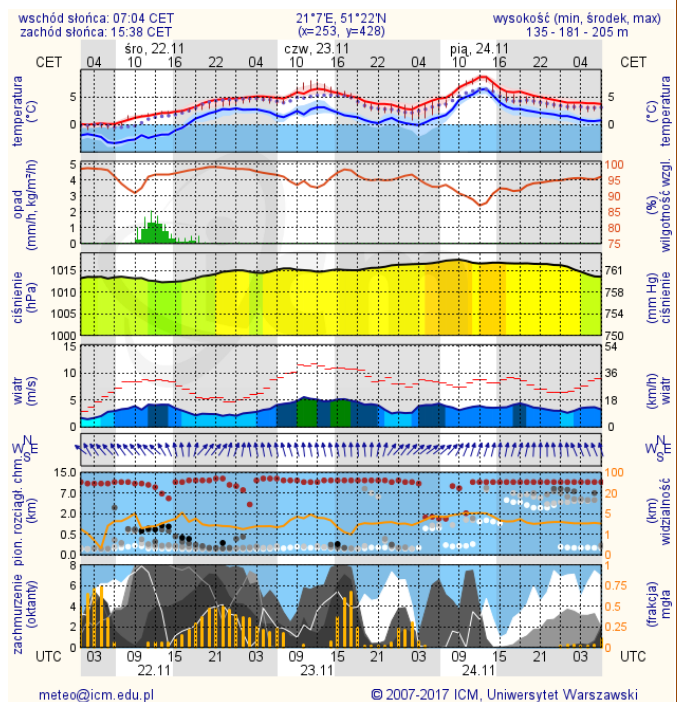

BIULETYN INFORMACYJNY NR 325/2017

za okres od 21.11.2017 r. od godz. 7.00 do 22.11.2017 r. do godz. 7.00

środa, dnia 22.11.2017 r.

Najważniejsze zdarzenia z minionej doby

1. Warszawa ul. Suwalska 29 – pożar w pomieszczeniu gospodarczym SP Nr 277. Ewakuacja 99 osób.

Temperatura powietrza

-1 °C

Prędkość i kierunek wiatru

SW
1.4 m/s

Opad atmosferyczny

Poziomy jakości powietrza

Bardzo dobry
Dobry
Umiarkowany
Dostateczny
Zły
Bardzo zły

Więcej informacji o poziomach i indeksie jakości powietrza znajdziesz w zakładkach [Skala jakości powietrza](#) oraz [Indeks jakości powietrza](#)

www.mazowieckie.pl

Prognoza pogody dla Polski na dziś

Prognoza pogody dla Polski na jutro

Ostrzeżenia METEO

BRAK

Ostrzeżenia HYDRO

BRAK

METEOROGRAMY

dla głównych miast województwa mazowieckiego:

Warszawa

Radom

Płock

Ciechanów

Ostrołęka

Siedlce