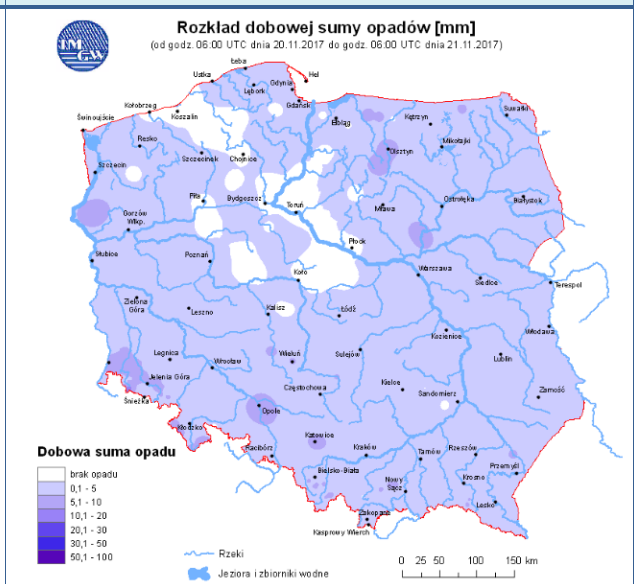

Rozkład dobowej sumy opadów

WOJEWÓDZKIE CENTRUM ZARZĄDZANIA KRYZYSOWEGO

Plac Bankowy 3/5, 00-950 Warszawa, tel.: (22) 595-13-00; 595-13-01; 987; fax.: (22) 620-19-40; 695-63-53;

www.mazowieckie.pl