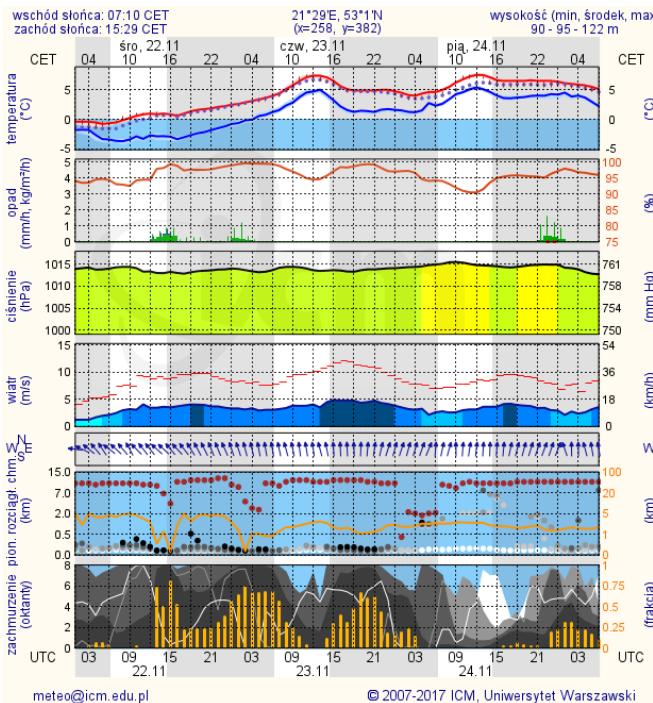

BIULETYN INFORMACYJNY NR 325/2017

za okres od 21.11.2017 r. od godz. 7.00 do 22.11.2017 r. do godz. 7.00

środa, dnia 22.11.2017 r.

Najważniejsze zdarzenia z minionej doby

1. Warszawa ul. Suwalska 29 – pożar w pomieszczeniu gospodarczym SP Nr 277. Ewakuacja 99 osób.

ZESTAWIENIE DANYCH STATYSTYCZNYCH

Za okres: 21.11 – 22.11.2017 r.

	KOMENDA STOŁECZNA POLICJI	W analizowanym okresie	Od początku roku
	1) Odnotowano wypadków	13	2342
	2) Ofiary śmiertelne w wypadkach drogowych/ kolejowych/ lotniczych	0/0/0	134/15/2
	3) Osoby ranne w wypadkach drogowych/kolejowych/lotniczych	19/0/0	2692/13/3
	4) Utonięcia /wylądzenia	0/0	17/7
	KOMENDA WOJEWÓDZKA POLICJI	W analizowanym okresie	Od początku roku
	1) Odnotowano wypadków	3	1972
	2) Ofiary śmiertelne w wypadkach drogowych/ kolejowych/ lotniczych	0/0/0	210/9/2
	3) Osoby ranne w wypadkach drogowych/kolejowych/lotniczych	3/0/0	2442/4/2
	4) Utonięcia/wylądzenia	0/0	26/2
	KOMENDA WOJEWÓDZKA PAŃSTWOWEJ STRAŻY POŻARNEJ	W analizowanym okresie	Od początku roku
	1) Liczba pożarów	31	15082
	2) Ofiary śmiertelne w pożarach/zaczadzenia	0/0	48/6
	3) Osoby ranne w pożarach/podtrute CO	0/0	32/13
	NADWIŚLAŃSKI ODDZIAŁ STRAŻY GRANICZNEJ	W dniu 21.11.2017	Od 01.01.2017
	1) Ruch graniczny: schengen/non-schengen	30098/15965	11727880/5807570
	2) Złożone wnioski o nadanie statusu uchodźcy	2	710
	3) Cudzoziemcy, którym odmówiono wjazdu do RP/zatrzymano	2/2	664/1306

dla głównych miast województwa mazowieckiego:

Warszawa

Radom

Płock

Ciechanów

Ostrołęka

Siedlce