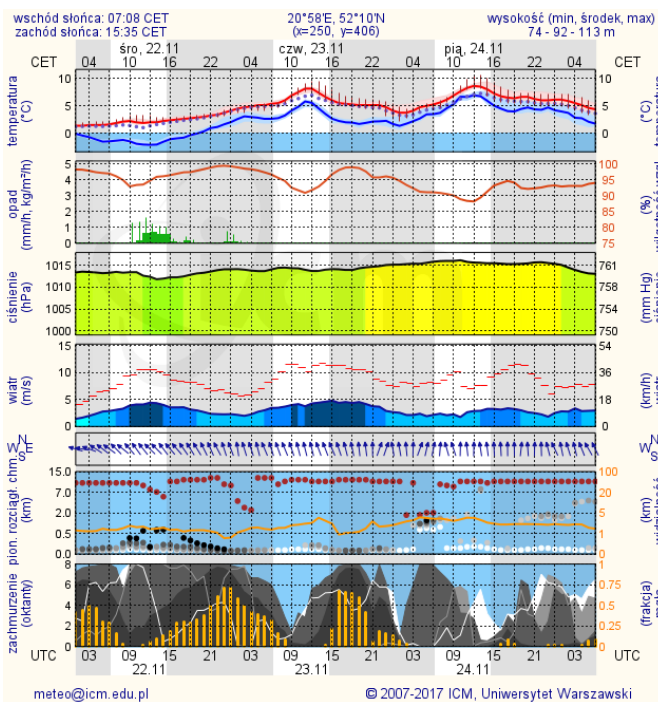

BIULETYN INFORMACYJNY NR 325/2017

za okres od 21.11.2017 r. od godz. 7.00 do 22.11.2017 r. do godz. 7.00

środa, dnia 22.11.2017 r.

Najważniejsze zdarzenia z minionej doby

1. Warszawa ul. Suwalska 29 – pożar w pomieszczeniu gospodarczym SP Nr 277. Ewakuacja 99 osób.

Temperatura powietrza

-1 °C

Prędkość i kierunek wiatru

SW
1.4 m/s

Opad atmosferyczny

Poziomy jakości powietrza

Bardzo dobry
Dobry
Umiarkowany
Dostateczny
Zły
Bardzo zły

Więcej informacji o poziomach i indeksie jakości powietrza znajdziesz w zakładkach [Skala jakości powietrza](#) oraz [Indeks jakości powietrza](#)

www.mazowieckie.pl

Prognoza pogody dla Polski na dziś

Prognoza pogody dla Polski na jutro

Ostrzeżenia METEO

BRAK

Ostrzeżenia HYDRO

BRAK

METEOROGRAMY

dla głównych miast województwa mazowieckiego:

Warszawa

Radom

Płock

Ciechanów

Ostrołęka

Siedlce