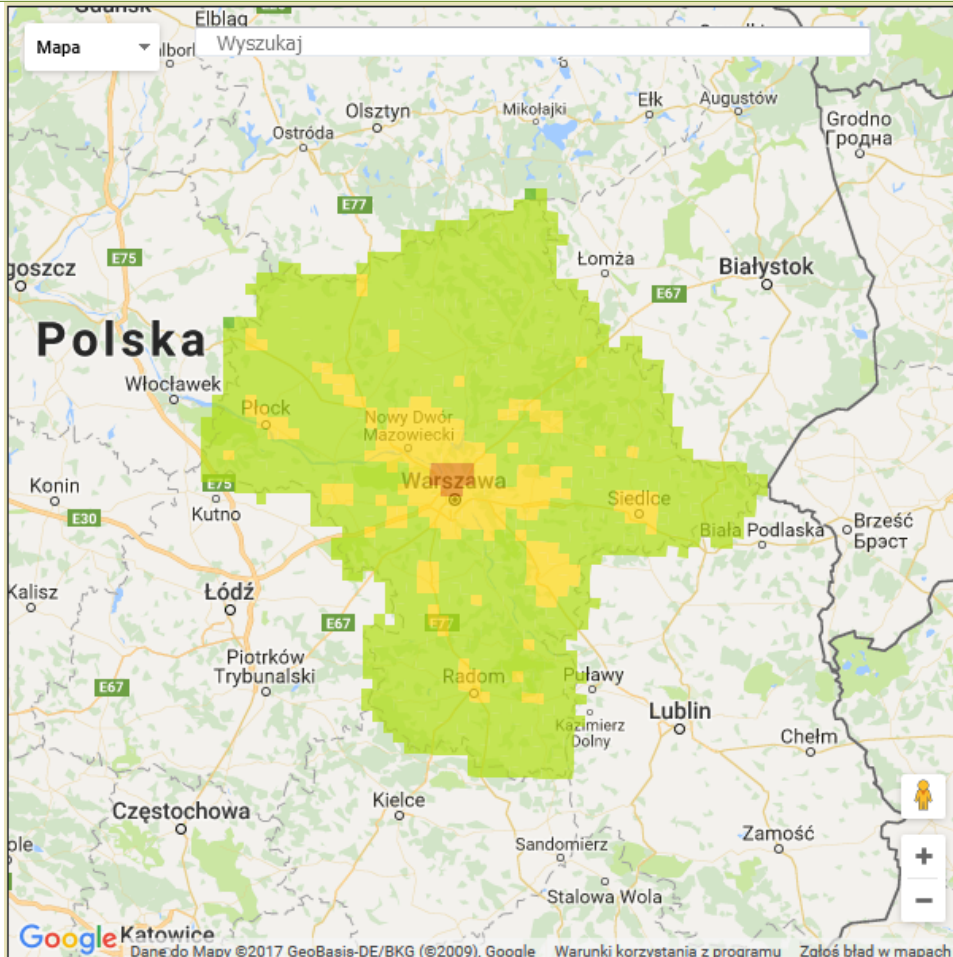

PROGNOZA JAKOŚCI POWIETRZA NA DZIŚ

* Ze względów technicznych mapa dynamiczna może działać wolniej.

Indeks jakości powietrza

Bardzo dobry
Dobry
Umiarkowany
Dostateczny
Zły
Bardzo zły

Warunki meteorologiczne

Temperatura powietrza

-1 °C

Prędkość i kierunek wiatru

SW
1.4 m/s

Opad atmosferyczny

Poziomy jakości powietrza

Bardzo dobry
Dobry
Umiarkowany
Dostateczny
Zły
Bardzo zły

Więcej informacji o poziomach i indeksie jakości powietrza znajdziesz w zakładkach [Skala jakości powietrza](#) oraz [Indeks jakości powietrza](#)