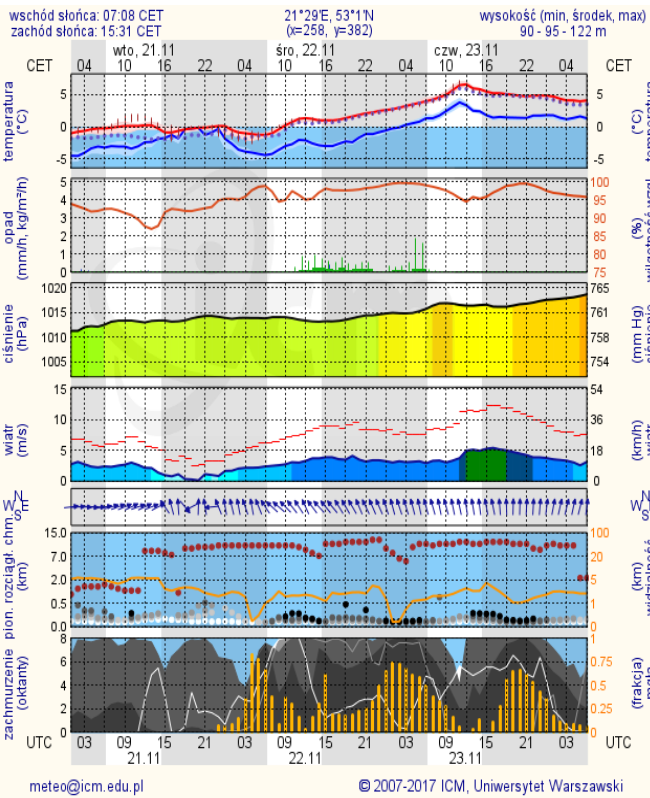

BIULETYN INFORMACYJNY NR 324/2017

za okres od 20.11.2017 r. od godz. 7.00 do 21.11.2017 r. do godz. 7.00

wtorek, dnia 21.11.2017 r.

Najważniejsze zdarzenia z minionej doby

1. m. Jabłonna oraz m. Stanisławów (pow. Legionowo) - potwierdzenie ASF.
2. IMGW-PIB wydało OSTRZEŻENIE Nr 73 dotyczące możliwości wystąpienia oblodzenie (stopień zagrożenia 1).
3. m. Nowy Janków (pow. wołomiński) – wypadek drogowy 7 osób poszkodowanych.
4. Sochaczew - przewrócenie się cysterny przewożącej substancje niebezpieczne.

* Ze względów technicznych mapa dynamiczna może działać wolniej.

INFORMACJE HYDROLOGICZNO - METEOROLOGICZNE

Stan wody w rzekach

Rozkład dobowej sumy opadów

Prognoza pogody dla Polski na dziś

Prognoza pogody dla Polski na jutro

Ostrzeżenia METEO

BRAK

Ostrzeżenia HYDRO

BRAK

METEOROGRAMY

dla głównych miast województwa mazowieckiego:

Warszawa

Radom

Płock

Ciechanów

Ostrołęka

Siedlce