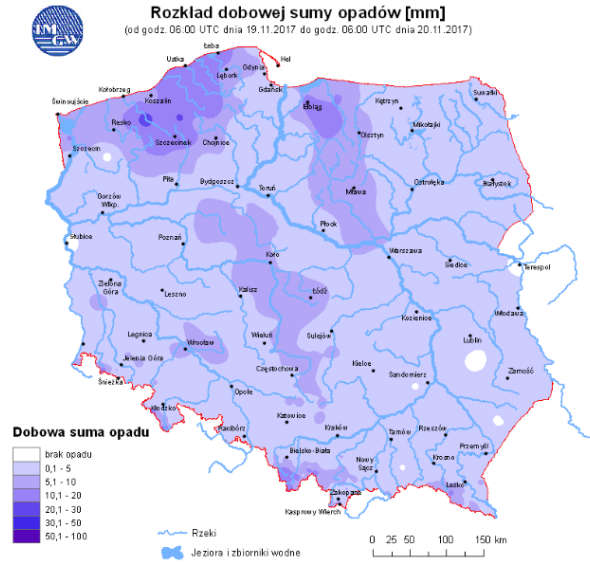

Rozkład dobowej sumy opadów