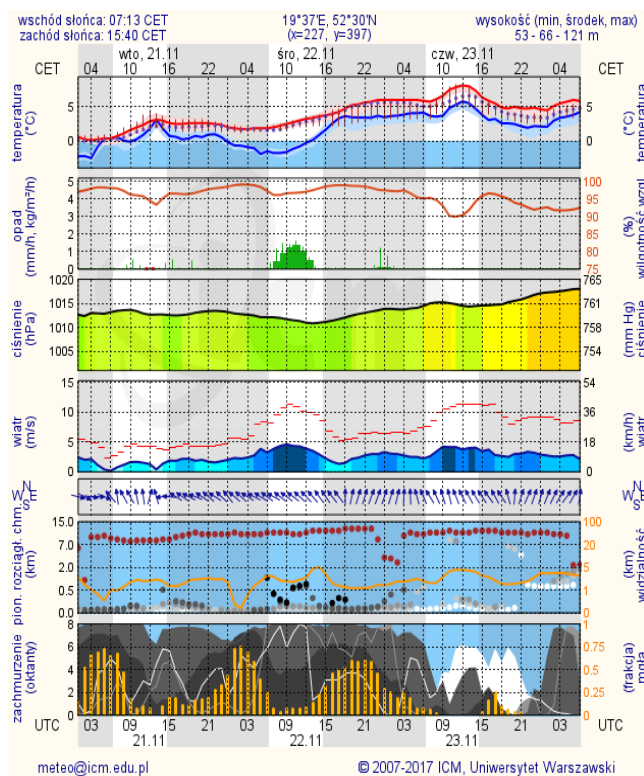

Prędkość i kierunek wiatru W 4.5 m/s

Opad atmosferyczny

Poziomy jakości powietrza

- Bardzo dobry
- Dobry
- Umiarkowany
- Dostateczny
- Zły
- Bardzo zły

Więcej informacji o poziomach i indeksie jakości powietrza znajdziesz w zakładkach [Skala jakości powietrza](#) oraz [Indeks jakości powietrza](#)

* Ze względów technicznych mapa dynamiczna może działać wolniej.

INFORMACJE HYDROLOGICZNO - METEOROLOGICZNE

Stan wody w rzekach

Rozkład dobowej sumy opadów

Prognoza pogody dla Polski na dziś

Prognoza pogody dla Polski na jutro

Ostrzeżenia METEO

BRAK

Ostrzeżenia HYDRO

BRAK

METEOROGRAMY

dla głównych miast województwa mazowieckiego:

Warszawa

Radom

Płock

Ciechanów

Ostrołęka

Siedlce