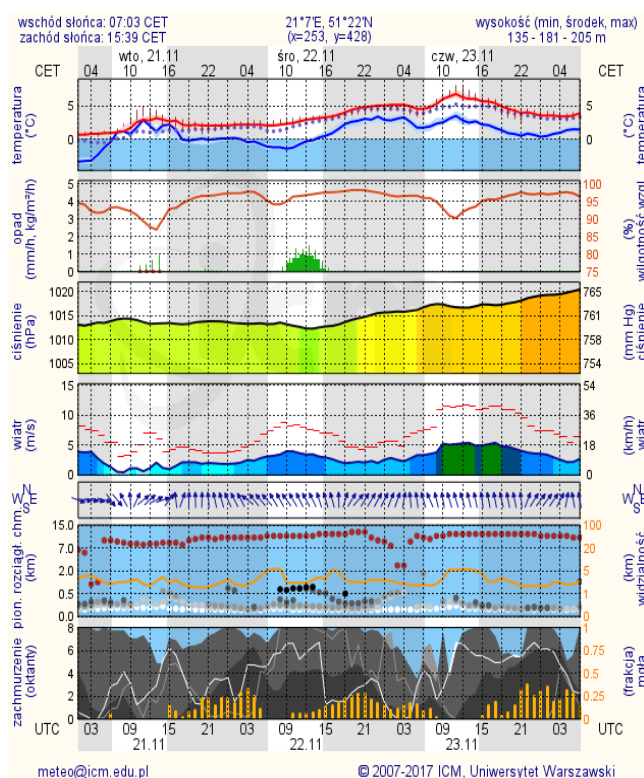

Prędkość i kierunek wiatru W 4.5 m/s

Opad atmosferyczny

Poziomy jakości powietrza

- Bardzo dobry
- Dobry
- Umiarkowany
- Dostateczny
- Zły
- Bardzo zły

Więcej informacji o poziomach i indeksie jakości powietrza znajdziesz w zakładkach [Skala jakości powietrza](#) oraz [Indeks jakości powietrza](#)

* Ze względów technicznych mapa dynamiczna może działać wolniej.

INFORMACJE HYDROLOGICZNO - METEOROLOGICZNE

Stan wody w rzekach

Rozkład dobowej sumy opadów

Prognoza pogody dla Polski na dziś

Prognoza pogody dla Polski na jutro

Ostrzeżenia METEO

BRAK

Ostrzeżenia HYDRO

BRAK

METEOROGRAMY

dla głównych miast województwa mazowieckiego:

Warszawa

Radom

Płock

Ciechanów

Ostrołęka

Siedlce