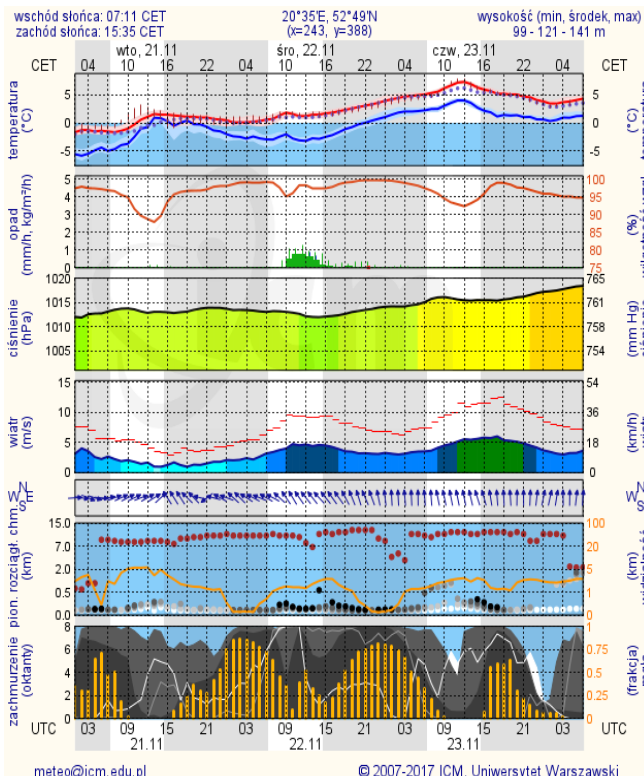

Prędkość i kierunek wiatru W 4.5 m/s

Opad atmosferyczny

Poziomy jakości powietrza

- Bardzo dobry
- Dobry
- Umiarkowany
- Dostateczny
- Zły
- Bardzo zły

Więcej informacji o poziomach i indeksie jakości powietrza znajdziesz w zakładkach [Skala jakości powietrza](#) oraz [Indeks jakości powietrza](#)

* Ze względów technicznych mapa dynamiczna może działać wolniej.

INFORMACJE HYDROLOGICZNO - METEOROLOGICZNE

Stan wody w rzekach

Rozkład dobowej sumy opadów

Prognoza pogody dla Polski na dziś

Prognoza pogody dla Polski na jutro

Ostrzeżenia METEO

BRAK

Ostrzeżenia HYDRO

BRAK

METEOROGRAMY

dla głównych miast województwa mazowieckiego:

Warszawa

Radom

Płock

Ciechanów

Ostrołęka

Siedlce