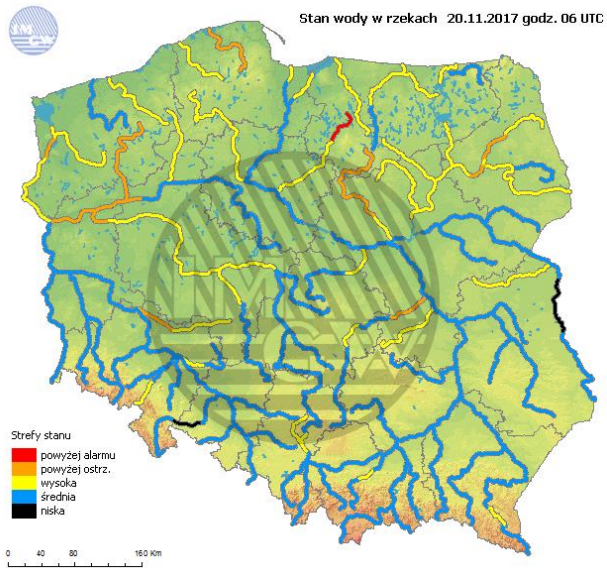

Stacja	Pomiary	PM10 [$\mu\text{g}/\text{m}^3$]		PM2.5 [$\mu\text{g}/\text{m}^3$]		O ₃ [$\mu\text{g}/\text{m}^3$]		NO ₂ [$\mu\text{g}/\text{m}^3$]	SO ₂ [$\mu\text{g}/\text{m}^3$]	CO [$\mu\text{g}/\text{m}^3$]		C ₆ H ₆ [$\mu\text{g}/\text{m}^3$]
		Pył zawieszony PM10 S24h	Pył zawieszony PM2.5 S24h	S24h	S8 _{max}	Dwutlenek azotu S24h	Dwutlenek siarki S24h	Tlenek węgla S24h	S8 _{max}	Benzen S24h		
Belsk-IGFPAN				52.2	58.7	6.2	0.6	171	209			
Granica-KPN				41.7	48.2	8.2	3.1					
Guty Duże				57	58.2	3	1.2					
Konstancin-Jeziorna		16.1	12.6	43.1	54.7	15	11.7	551	648	1		
Legionowo-Zegrzyńska			11.2	41.5	49.7	16.1	5.5					
Otwock-Brzozowa			8.2	41.9	48	13.9	2	603	636			
Piastów-Pułaskiego			14.2	36.5	48.6	23.5	8.8					
Płock-Gimnazjum				43.3	48.6	10.1	1.3	205	226	0.3		
Płock-Reja		13.7	11.1	48	54.5	13.3	1.7	596	644	0.5		
Radom-Tochtermana		21.4	16.3	38.8	47.8	18.2	1.7	536	616	0.6		
Siedlce-Konarskiego		14.1	13.5									
Warszawa-Komunikacyjna		20	16.5			43.8		628	761	1.3		
Warszawa-Marszałkowska		19.3	16.5			27.8		388	459			
Warszawa-Podleśna				42.9	51.5							
Warszawa-Targówek		16.1		26.5	43.2	32.6	20					
Warszawa-Ursynów		18.6	14.1	37.3	52.9	27.8	6.1					
Żyrardów-Roosevelta		18.8	14.6									

Prędkość i kierunek wiatru W 4.5 m/s

Opad atmosferyczny

Poziomy jakości powietrza

- Bardzo dobry
- Dobry
- Umiarkowany
- Dostateczny
- Zły
- Bardzo zły

Więcej informacji o poziomach i indeksie jakości powietrza znajdziesz w zakładkach [Skala jakości powietrza](#) oraz [Indeks jakości powietrza](#)

* Ze względów technicznych mapa dynamiczna może działać wolniej.

INFORMACJE HYDROLOGICZNO - METEOROLOGICZNE

Stan wody w rzekach

Rozkład dobowej sumy opadów

Prognoza pogody dla Polski na dziś

Prognoza pogody dla Polski na jutro