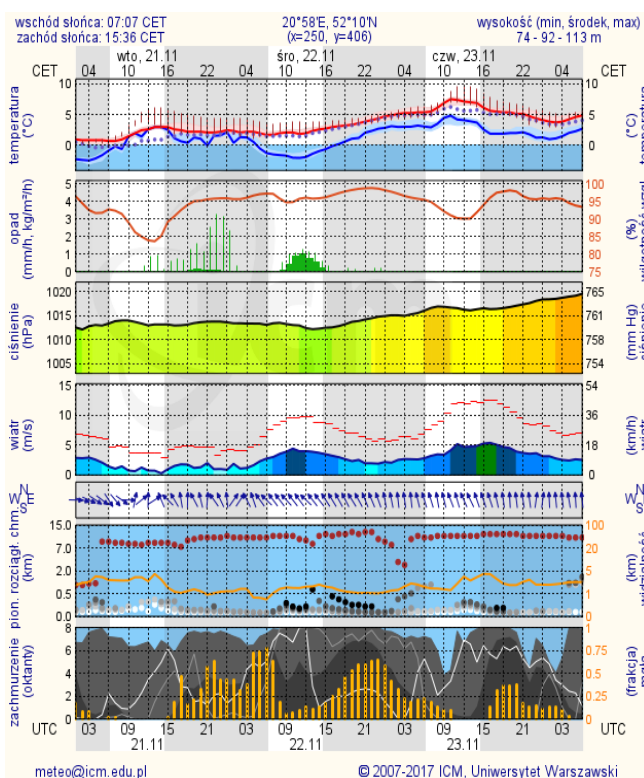

BIULETYN INFORMACYJNY NR 324/2017

za okres od 20.11.2017 r. od godz. 7.00 do 21.11.2017 r. do godz. 7.00

wtorek, dnia 21.11.2017 r.

Najważniejsze zdarzenia z minionej doby

1. m. Jabłonna oraz m. Stanisławów (pow. Legionowo) - potwierdzenie ASF.
2. IMGW-PIB wydało OSTRZEŻENIE Nr 73 dotyczące możliwości wystąpienia oblodzenie (stopień zagrożenia 1).
3. m. Nowy Janków (pow. wołomiński) – wypadek drogowy 7 osób poszkodowanych.
4. Sochaczew - przewrócenie się cysterny przewożącej substancje niebezpieczne.

* Ze względów technicznych mapa dynamiczna może działać wolniej.

INFORMACJE HYDROLOGICZNO - METEOROLOGICZNE

Stan wody w rzekach

Rozkład dobowej sumy opadów

Prognoza pogody dla Polski na dziś

Prognoza pogody dla Polski na jutro

Ostrzeżenia METEO

BRAK

Ostrzeżenia HYDRO

BRAK

METEOROGRAMY

dla głównych miast województwa mazowieckiego:

Warszawa

Radom

Płock

Ciechanów

Ostrołęka

Siedlce