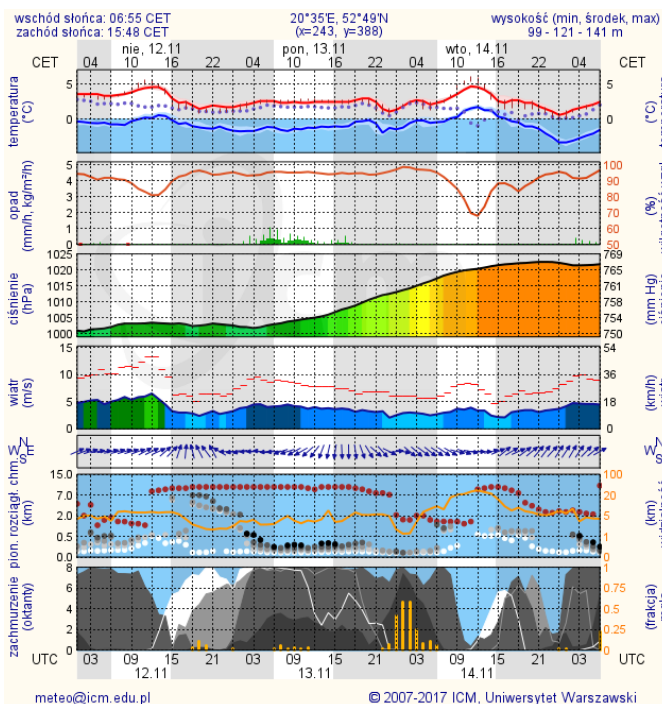

Płock

Ciechanów