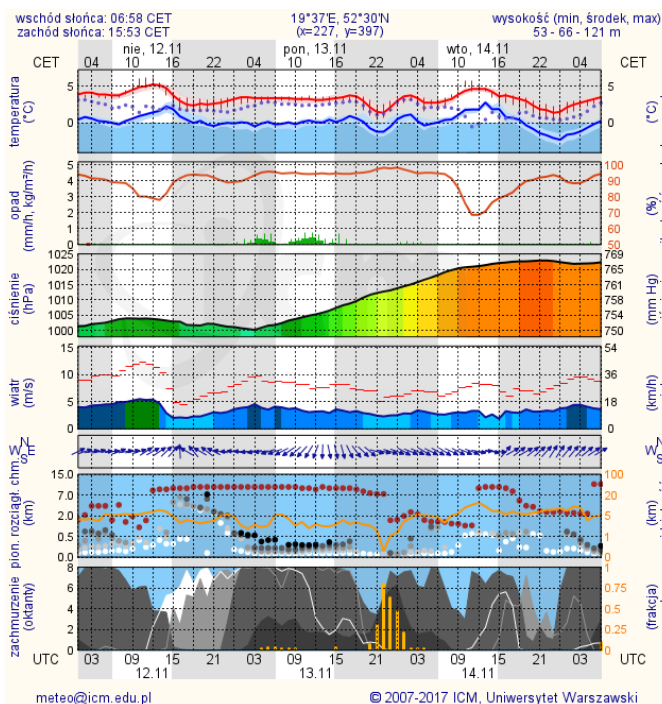

Płock

Ciechanów