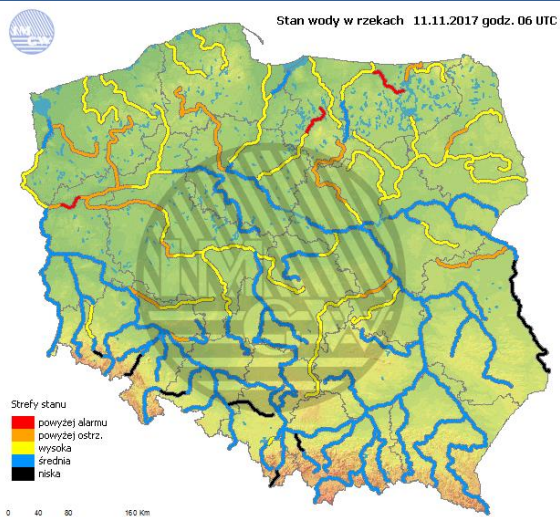

Stacja	Pomiar PM10 [ $\mu\text{g}/\text{m}^3$ ] Pył zawieszony PM10 S24h	PM2.5 [ $\mu\text{g}/\text{m}^3$ ] Pył zawieszony PM 2.5 S24h	O <sub>3</sub> [ $\mu\text{g}/\text{m}^3$ ] Ozon		NO <sub>2</sub> [ $\mu\text{g}/\text{m}^3$ ] Dwutlenek azotu	SO <sub>2</sub> [ $\mu\text{g}/\text{m}^3$ ] Dwutlenek siarki	CO [ $\mu\text{g}/\text{m}^3$ ] Tlenek węgla		C <sub>6</sub> H <sub>6</sub> [ $\mu\text{g}/\text{m}^3$ ] Benzen
			S24h	S8 <sub>max</sub>	S24h	S24h	S24h	S24h	S8 <sub>max</sub>
Belsk-IGFPAN			57.6	67.5	5.8	1	138	274	
Granica-KPN			48.8	57.6	9.2	2.9			
Guty Duże			61.5	68.1	3.6	1.3			
Konstancin-Jeziorna	14.4	11.5	55.9	67.7	7	17.7	458	623	0
Legionowo-Zegrzyńska		9.2	51.4	61.9	11.1	3.8			
Otwock-Brzozowa		9	48.8	58.8	9.1	1.4	523	790	
Piastów-Pułaskiego		13.3	50.6	61.5	12.5	10.3			
Płock-Gimnazjum			51.1	57	9	1.3	152	330	0.3
Płock-Reja	12.1	9.8	55.2	63.3	9.7	1.4	539	686	0.5
Radom-Tochtermana	19.1	15.1	46.8	58.4	13.6	2	453	629	0.5
Siedlce-Konarskiego	15.2	14.6							
Warszawa-Komunikacyjna	17.3	14.7			31.4		523	931	1.1
Warszawa-Marszałkowska	13.5	12.8			15.1		230	514	
Warszawa-Podleśna			49.5	59.1					
Warszawa-Targówek	11.7		44.7	52.4	14.3	1.7			
Warszawa-Ursynów	14.9	11.8	53.6	63.5	13	6.1			
Żyrardów-Roosevelta	17.3	13.8							

**Warunki meteorologiczne**

Temperatura powietrza

 2 °C

Prędkość i kierunek wiatru

  SW 2.9 m/s

Opad atmosferyczny

**Poziomy jakości powietrza**

- Bardzo dobry
- Dobry
- Umiarkowany
- Dostateczny
- Zły
- Bardzo zły

Więcej informacji o poziomach i indeksie jakości powietrza znajdziesz w zakładkach [Skala jakości powietrza](#) oraz [Indeks jakości powietrza](#)

## Stan wody w rzekach