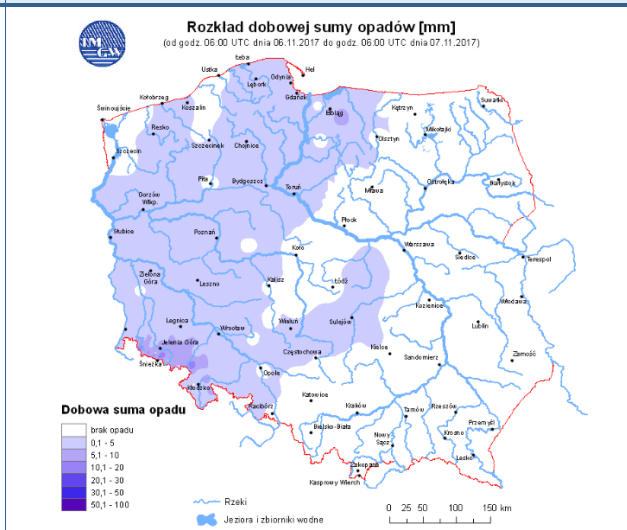

Rozkład dobowej sumy opadów

WOJEWÓDZKIE CENTRUM ZARZĄDZANIA KRYZYSOWEGO

Plac Bankowy 3/5, 00-950 Warszawa, tel.: (22) 595-13-00; 595-13-01; 987; fax.: (22) 620-19-40; 695-63-53;

www.mazowieckie.pl