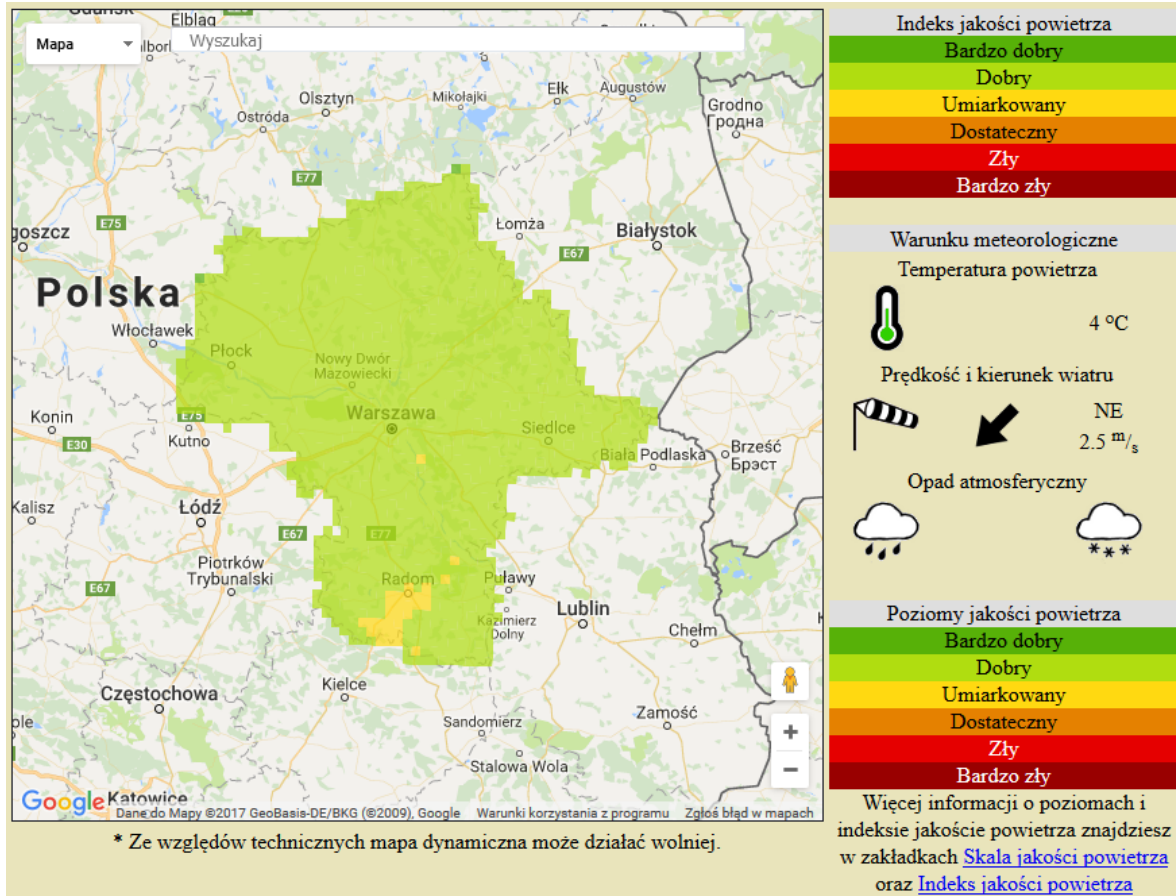

PROGNOZA JAKOŚCI POWIETRZA NA DZIŚ