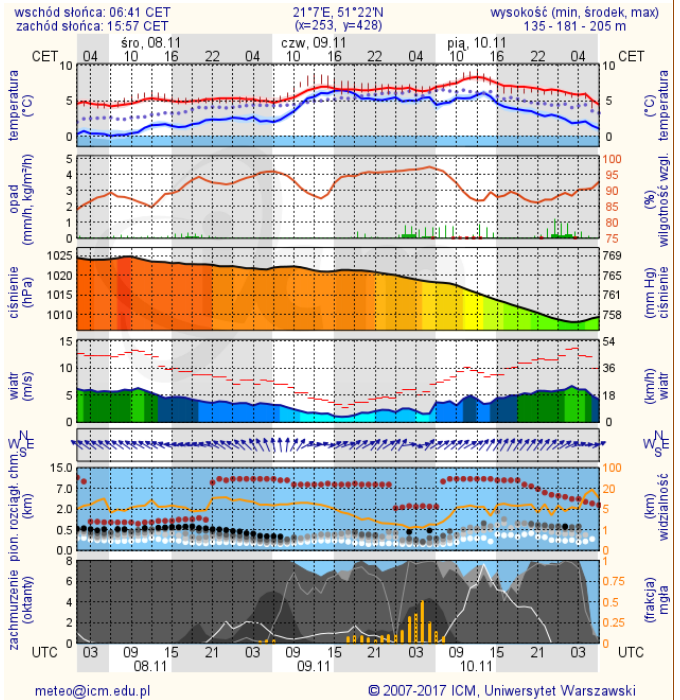

BIULETYN INFORMACYJNY NR 311/2017

za okres od 07.11.2017 r. od godz. 7.00 do 08.11.2017 r. do godz. 7.00

środa, dnia 08.11.2017 r.

Najważniejsze zdarzenia z minionej doby

1. **Warszawa**, Dworzec PKP Śródmieście – pożar instalacji elektrycznej.
2. **Łopianka** (powiat węgrowski) – pożar kuchenki, jedna ofiara śmiertelna.
3. **Warszawa**, ul. Siedlecka 34 – wybuch butli z gazem, jedna ofiara śmiertelna i cztery ranne.
4. **Jawor Solecki** (powiat lipski) – wypadek drogowy, jedna ofiara śmiertelna.
5. **Dziecinów** (powiat otwocki) – wypadek drogowy, jedna ofiara śmiertelna.

Stacja	Pomiary	PM10 [µg/m ³]	PM2.5 [µg/m ³]	O ₃ [µg/m ³]		NO ₂ [µg/m ³]	SO ₂ [µg/m ³]	CO [µg/m ³]		C ₆ H ₆ [µg/m ³]
		Pył zawieszony PM10 S24h	Pył zawieszony PM 2.5 S24h	S24h	S8max	Dwutlenek azotu S24h	Dwutlenek siarki S24h	Tlenek węgla S24h	S8max	Benzen S24h
Bełsk-IGFPAN				25.8	38.4	12.1	2.1	264	329	
Granica-KPN				26.8	31	9.5	2.9			
Guty Duże				38.1	48.5	4.1	1.1			
Konstancin-Jeziorna		38.4	28.4	28.5	45	13.5	11.6	499	682	1.1
Legionowo-Zegrzyńska			19.9	29.8	32.4	12.2	1.8			
Otwock-Brzozowa			33.1	26.6	41.2	12.8	2.1	587	781	
Piastów-Pułaskiego			27.8	21.4	35.5	29	6.5			
Płock-Gimnazjum				27.1	36.5	19.4	4.5	276	293	0.6
Płock-Reja		31.8	23	28.2	29.8	19.2	2.9	605	683	1.1
Radom-Tochtermana		55.3	39.7	16.2	29.6	24.3	3.6	582	1102	1.3
Siedlce-Konarskiego		44.5	37.8							
Warszawa-Komunikacyjna		43.6	36.1			31.1		555	1095	1.7
Warszawa-Marszałkowska		47.4	38.3			42.5		572	814	
Warszawa-Podlesna				22.4	29.6					
Warszawa-Targówek		33.4		21.5	28.1	19.9	1.3			
Warszawa-Ursynów		38.1	27.1	30.8	41.5	21.3	4.3			
Zyrardów-Roosevelta		48.2	34.6							

www.mazowieckie.pl

Prognoza pogody dla Polski na dziś

Prognoza pogody dla Polski na jutro

Ostrzeżenia METEO

BRAK

Ostrzeżenia HYDRO

BRAK

METEOROGRAMY

dla głównych miast województwa mazowieckiego:

Warszawa

Radom

Płock

Ciechanów

Ostrołęka

Siedlce