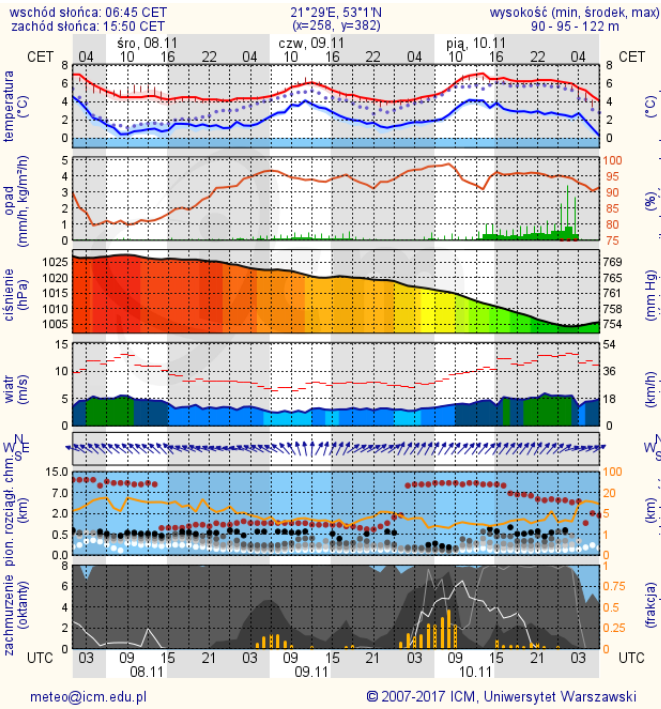

BIULETYN INFORMACYJNY NR 311/2017

za okres od 07.11.2017 r. od godz. 7.00 do 08.11.2017 r. do godz. 7.00

środa, dnia 08.11.2017 r.

Najważniejsze zdarzenia z minionej doby

1. **Warszawa**, Dworzec PKP Śródmieście – pożar instalacji elektrycznej.
2. **Łopianka** (powiat węgrowski) – pożar kuchenki, jedna ofiara śmiertelna.
3. **Warszawa**, ul. Siedlecka 34 – wybuch butli z gazem, jedna ofiara śmiertelna i cztery ranne.
4. **Jawor Solecki** (powiat lipski) – wypadek drogowy, jedna ofiara śmiertelna.
5. **Dziecinów** (powiat otwocki) – wypadek drogowy, jedna ofiara śmiertelna.

ZESTAWIENIE DANYCH STATYSTYCZNYCH Za okres: 07.11 – 08.11.2017 r.

	KOMENDA STOŁECZNA POLICJI	W analizowanym okresie	Od początku roku
	1) Odnotowano wypadków	3	2238
	2) Ofiary śmiertelne w wypadkach drogowych/ kolejowych/ lotniczych	1/0/0	127/15/2
	3) Osoby ranne w wypadkach drogowych/kolejowych/lotniczych	2/0/0	2587/11/3
	4) Utonięcia /wychłodzenia	0/0	16/7
	KOMENDA WOJEWÓDZKA POLICJI	W analizowanym okresie	Od początku roku
	1) Odnotowano wypadków	7	1887
	2) Ofiary śmiertelne w wypadkach drogowych/ kolejowych/ lotniczych	1/0/0	200/8/2
	3) Osoby ranne w wypadkach drogowych/kolejowych/lotniczych	6/0/0	2345/4/2
	4) Utonięcia/wychłodzenia	0/0	26/2
	KOMENDA WOJEWÓDZKA PAŃSTWOWEJ STRAŻY POŻARNEJ	W analizowanym okresie	Od początku roku
	1) Liczba pożarów	32	14699
	2) Ofiary śmiertelne w pożarach/zaczadzenia	2/0	47/6
	3) Osoby ranne w pożarach/podtrute CO	0/0	317/13
	NADWIŚLAŃSKI ODDZIAŁ STRAŻY GRANICZNEJ	W dniu 07.11.2017	Od 01.01.2017
	1) Ruch graniczny: schengen/non-schengen	32246/15881	112953388/5584343
	2) Złożone wnioski o nadanie statusu uchodźcy	5	685
	3) Cudzoziemcy, którym odmówiono wjazdu do RP/zatrzymano	0/6	569/1264

dla głównych miast województwa mazowieckiego:

Warszawa

Radom

Płock

Ciechanów

Ostrołęka

Siedlce