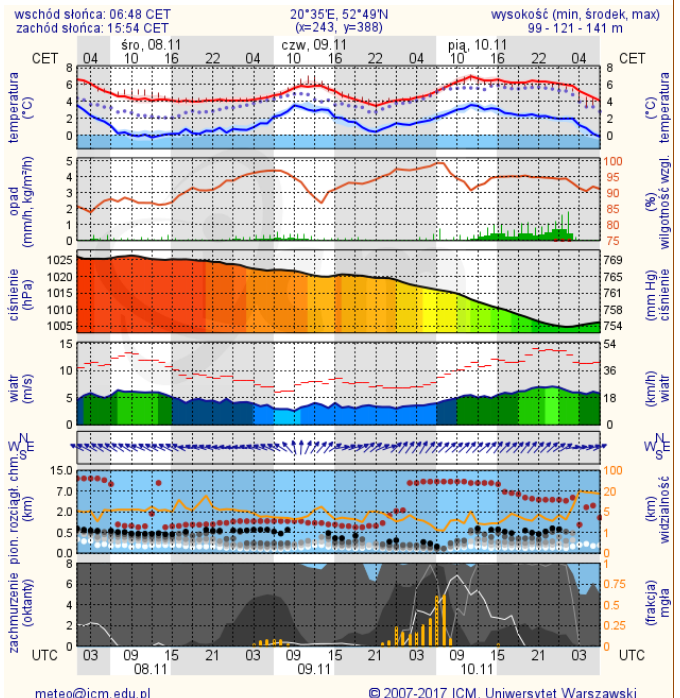

BIULETYN INFORMACYJNY NR 311/2017

za okres od 07.11.2017 r. od godz. 7.00 do 08.11.2017 r. do godz. 7.00

środa, dnia 08.11.2017 r.

Najważniejsze zdarzenia z minionej doby

1. **Warszawa**, Dworzec PKP Śródmieście – pożar instalacji elektrycznej.
2. **Łopianka** (powiat węgrowski) – pożar kuchenki, jedna ofiara śmiertelna.
3. **Warszawa**, ul. Siedlecka 34 – wybuch butli z gazem, jedna ofiara śmiertelna i cztery ranne.
4. **Jawor Solecki** (powiat lipski) – wypadek drogowy, jedna ofiara śmiertelna.
5. **Dziecinów** (powiat otwocki) – wypadek drogowy, jedna ofiara śmiertelna.

ZESTAWIENIE DANYCH STATYSTYCZNYCH Za okres: 07.11 – 08.11.2017 r.

	KOMENDA STOŁECZNA POLICJI	W analizowanym okresie	Od początku roku
	1) Odnotowano wypadków	3	2238
	2) Ofiary śmiertelne w wypadkach drogowych/ kolejowych/ lotniczych	1/0/0	127/15/2
	3) Osoby ranne w wypadkach drogowych/kolejowych/lotniczych	2/0/0	2587/11/3
	4) Utonięcia /wychłodzenia	0/0	16/7
	KOMENDA WOJEWÓDZKA POLICJI	W analizowanym okresie	Od początku roku
	1) Odnotowano wypadków	7	1887
	2) Ofiary śmiertelne w wypadkach drogowych/ kolejowych/ lotniczych	1/0/0	200/8/2
	3) Osoby ranne w wypadkach drogowych/kolejowych/lotniczych	6/0/0	2345/4/2
	4) Utonięcia/wychłodzenia	0/0	26/2
	KOMENDA WOJEWÓDZKA PAŃSTWOWEJ STRAŻY POŻARNEJ	W analizowanym okresie	Od początku roku
	1) Liczba pożarów	32	14699
	2) Ofiary śmiertelne w pożarach/zaczadzenia	2/0	47/6
	3) Osoby ranne w pożarach/podtrute CO	0/0	317/13
	NADWIŚLAŃSKI ODDZIAŁ STRAŻY GRANICZNEJ	W dniu 07.11.2017	Od 01.01.2017
	1) Ruch graniczny: schengen/non-schengen	32246/15881	112953388/5584343
	2) Złożone wnioski o nadanie statusu uchodźcy	5	685
	3) Cudzoziemcy, którym odmówiono wjazdu do RP/zatrzymano	0/6	569/1264

dla głównych miast województwa mazowieckiego:

Warszawa

Radom

Płock

Ciechanów

Ostrołęka

Siedlce