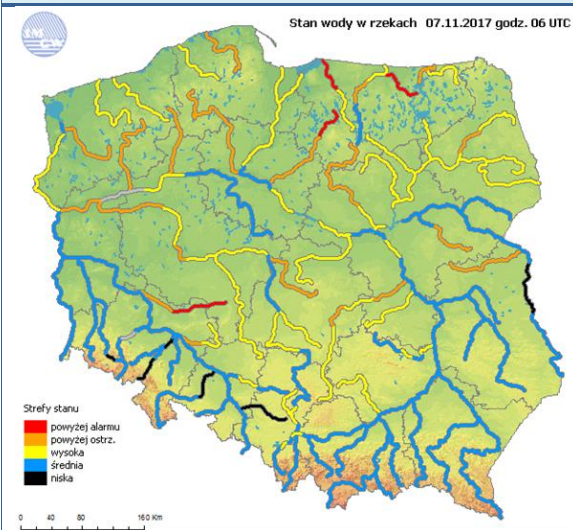

INFORMACJE HYDROLOGICZNO - METEOROLOGICZNE

Stan wody w rzekach