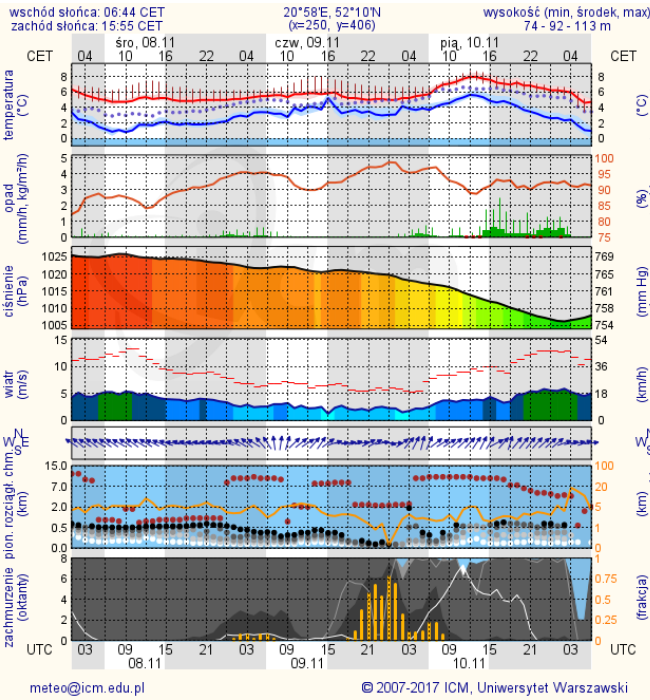

BIULETYN INFORMACYJNY NR 311/2017

za okres od 07.11.2017 r. od godz. 7.00 do 08.11.2017 r. do godz. 7.00

środa, dnia 08.11.2017 r.

Najważniejsze zdarzenia z minionej doby

1. **Warszawa**, Dworzec PKP Śródmieście – pożar instalacji elektrycznej.
2. **Łopianka** (powiat węgrowski) – pożar kuchenki, jedna ofiara śmiertelna.
3. **Warszawa**, ul. Siedlecka 34 – wybuch butli z gazem, jedna ofiara śmiertelna i cztery ranne.
4. **Jawor Solecki** (powiat lipski) – wypadek drogowy, jedna ofiara śmiertelna.
5. **Dziecinów** (powiat otwocki) – wypadek drogowy, jedna ofiara śmiertelna.

ZESTAWIENIE DANYCH STATYSTYCZNYCH Za okres: 07.11 – 08.11.2017 r.

	KOMENDA STOŁECZNA POLICJI	W analizowanym okresie	Od początku roku
	1) Odnotowano wypadków	3	2238
	2) Ofiary śmiertelne w wypadkach drogowych/ kolejowych/ lotniczych	1/0/0	127/15/2
	3) Osoby ranne w wypadkach drogowych/kolejowych/lotniczych	2/0/0	2587/11/3
	4) Utonięcia /wychłodzenia	0/0	16/7
	KOMENDA WOJEWÓDZKA POLICJI	W analizowanym okresie	Od początku roku
	1) Odnotowano wypadków	7	1887
	2) Ofiary śmiertelne w wypadkach drogowych/ kolejowych/ lotniczych	1/0/0	200/8/2
	3) Osoby ranne w wypadkach drogowych/kolejowych/lotniczych	6/0/0	2345/4/2
	4) Utonięcia/wychłodzenia	0/0	26/2
	KOMENDA WOJEWÓDZKA PAŃSTWOWEJ STRAŻY POŻARNEJ	W analizowanym okresie	Od początku roku
	1) Liczba pożarów	32	14699
	2) Ofiary śmiertelne w pożarach/zaczadzenia	2/0	47/6
	3) Osoby ranne w pożarach/podtrute CO	0/0	317/13
	NADWIŚLAŃSKI ODDZIAŁ STRAŻY GRANICZNEJ	W dniu 07.11.2017	Od 01.01.2017
	1) Ruch graniczny: schengen/non-schengen	32246/15881	112953388/5584343
	2) Złożone wnioski o nadanie statusu uchodźcy	5	685
	3) Cudzoziemcy, którym odmówiono wjazdu do RP/zatrzymano	0/6	569/1264

www.mazowieckie.pl

Prognoza pogody dla Polski na dziś

Prognoza pogody dla Polski na jutro

Ostrzeżenia METEO

BRAK

Ostrzeżenia HYDRO

BRAK

METEOROGRAMY

dla głównych miast województwa mazowieckiego:

Warszawa

Radom

Płock

Ciechanów

Ostrołęka

Siedlce