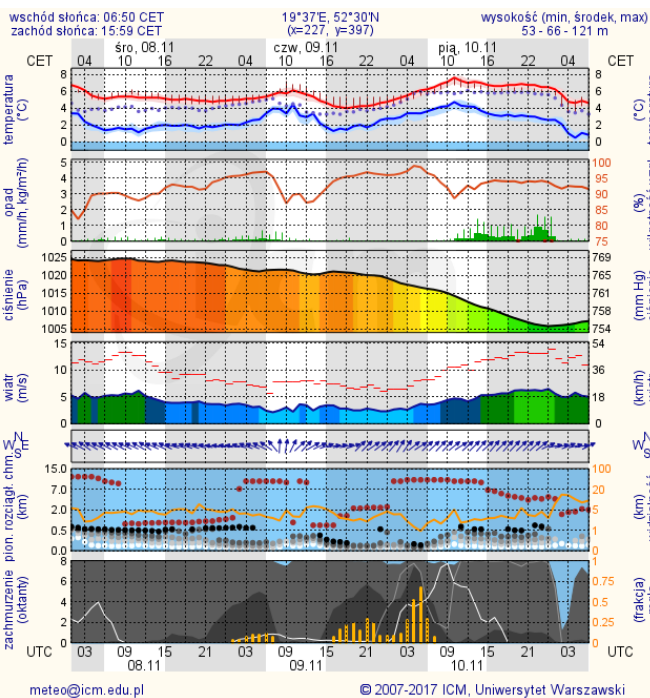

BIULETYN INFORMACYJNY NR 311/2017

za okres od 07.11.2017 r. od godz. 7.00 do 08.11.2017 r. do godz. 7.00

środa, dnia 08.11.2017 r.

Najważniejsze zdarzenia z minionej doby

1. **Warszawa**, Dworzec PKP Śródmieście – pożar instalacji elektrycznej.
2. **Łopianka** (powiat węgrowski) – pożar kuchenki, jedna ofiara śmiertelna.
3. **Warszawa**, ul. Siedlecka 34 – wybuch butli z gazem, jedna ofiara śmiertelna i cztery ranne.
4. **Jawor Solecki** (powiat lipski) – wypadek drogowy, jedna ofiara śmiertelna.
5. **Dziecinów** (powiat otwocki) – wypadek drogowy, jedna ofiara śmiertelna.

ZESTAWIENIE DANYCH STATYSTYCZNYCH Za okres: 07.11 – 08.11.2017 r.

	KOMENDA STOŁECZNA POLICJI	W analizowanym okresie	Od początku roku
	1) Odnotowano wypadków	3	2238
	2) Ofiary śmiertelne w wypadkach drogowych/ kolejowych/ lotniczych	1/0/0	127/15/2
	3) Osoby ranne w wypadkach drogowych/kolejowych/lotniczych	2/0/0	2587/11/3
	4) Utonięcia /wychłodzenia	0/0	16/7
	KOMENDA WOJEWÓDZKA POLICJI	W analizowanym okresie	Od początku roku
	1) Odnotowano wypadków	7	1887
	2) Ofiary śmiertelne w wypadkach drogowych/ kolejowych/ lotniczych	1/0/0	200/8/2
	3) Osoby ranne w wypadkach drogowych/kolejowych/lotniczych	6/0/0	2345/4/2
	4) Utonięcia/wychłodzenia	0/0	26/2
	KOMENDA WOJEWÓDZKA PAŃSTWOWEJ STRAŻY POŻARNEJ	W analizowanym okresie	Od początku roku
	1) Liczba pożarów	32	14699
	2) Ofiary śmiertelne w pożarach/zaczadzenia	2/0	47/6
	3) Osoby ranne w pożarach/podtrute CO	0/0	317/13
	NADWIŚLAŃSKI ODDZIAŁ STRAŻY GRANICZNEJ	W dniu 07.11.2017	Od 01.01.2017
	1) Ruch graniczny: schengen/non-schengen	32246/15881	112953388/5584343
	2) Złożone wnioski o nadanie statusu uchodźcy	5	685
	3) Cudzoziemcy, którym odmówiono wjazdu do RP/zatrzymano	0/6	569/1264

dla głównych miast województwa mazowieckiego:

Warszawa

Radom

Płock

Ciechanów

Ostrołęka

Siedlce