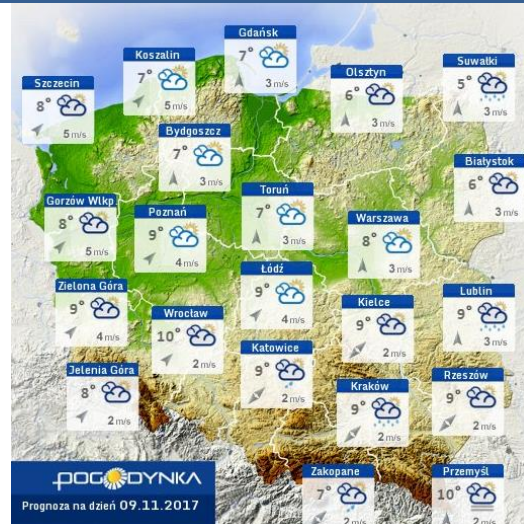

Prognoza pogody dla Polski na jutro

Ostrzeżenia METEO

BRAK

Ostrzeżenia HYDRO

BRAK