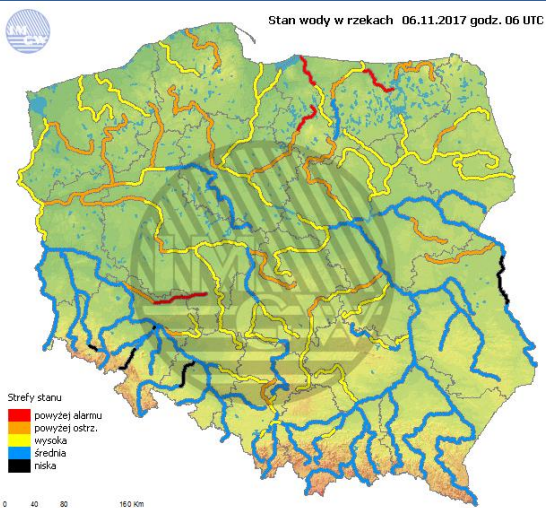

BIULETYN INFORMACYJNY NR 310/2017

za okres od 06.11.2017 r. od godz. 7.00 do 07.11.2017 r. do godz. 7.00

wtorek, dnia 07.11.2017 r.

Najważniejsze zdarzenia z minionej doby

1. Warszawa – uszkodzenie rury gazowej, ewakuacja 40 dzieci z pobliskiego przedszkola.
2. Ostrzeżenie o złej jakości powietrza dla woj. mazowieckiego.

Pomiar	PM10 [µg/m ³] <i>Pył zawieszony PM10</i> S1Hmax	PM2.5 [µg/m ³] <i>Pył zawieszony PM 2.5</i> S1Hmax	O ₃ [µg/m ³] <i>Ozon</i> S1Hmax	NO ₂ [µg/m ³] <i>Dwutlenek azotu</i> S1Hmax	SO ₂ [µg/m ³] <i>Dwutlenek siarki</i> S1Hmax	CO [µg/m ³] <i>Tlenek węgla</i> S1Hmax	C ₆ H ₆ [µg/m ³] <i>Benzen</i> S1Hmax
Belsk-IGFPAN			54	21.8	6.1	413	
Granica-KPN			31	17.5	3.9		
Guty Duże			49.5	9.3	4.5		
Konstancin-Jeziorna	60.3	44.2	45.9	36.1	19.9	762	2.2
Legionowo-Zegrzyńska		46.2	39.1	36.3	13.2		
Otwock-Brzozowa		57.8	39.7	34.5	9.8	1230	
Piastów-Pułaskiego		56.6	43	43.4	16.3		
Płock-Gimnazjum			31.6	31.6	13.7	408	8.5
Płock-Reja	59.7	44.9	32.9	35.1	37.9	999	3
Radom-Tochtermana	219.7	138.3	43.9	82.8	10	2685	8.3
Siedlce-Konarskiego	161.8	127.9					
Warszawa-Komunikacyjna	133.2	75.3		90.1		1567	4
Warszawa-Marszałkowska	83.7	72.1		49.4		770	
Warszawa-Podleśna			38.2				
Warszawa-Targówek	85.3		39	51.4	7.2		
Warszawa-Ursynów	70.7	52.3	46.7	47.7	9.7		
Żyrardów-Roosevelta	81.9	60.5					

INFORMACJE HYDROLOGICZNO - METEOROLOGICZNE

Stan wody w rzekach

Rozkład dobowej sumy opadów

Prognoza pogody dla Polski na dziś

Prognoza pogody dla Polski na jutro

Ostrzeżenia METEO

BRAK

Ostrzeżenia HYDRO