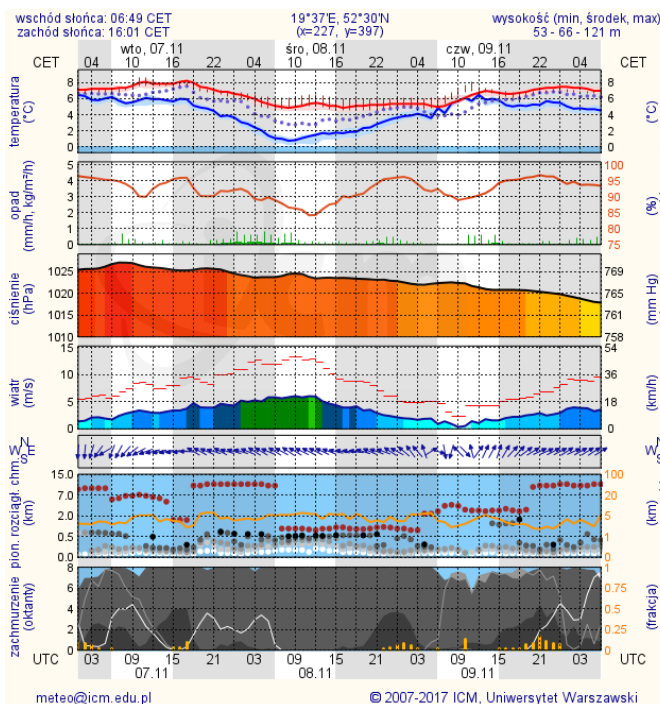

BIULETYN INFORMACYJNY NR 310/2017

za okres od 06.11.2017 r. od godz. 7.00 do 07.11.2017 r. do godz. 7.00

wtorek, dnia 07.11.2017 r.

Najważniejsze zdarzenia z minionej doby

1. Warszawa – uszkodzenie rury gazowej, ewakuacja 40 dzieci z pobliskiego przedszkola.
2. Ostrzeżenie o złej jakości powietrza dla woj. mazowieckiego.

ZESTAWIENIE DANYCH STATYSTYCZNYCH

Za okres: 06.11 – 07.11.2017 r.

	KOMENDA STOŁECZNA POLICJI	W analizowanym okresie	Od początku roku
	1) Odnotowano wypadków	6	2235
	2) Ofiary śmiertelne w wypadkach drogowych/ kolejowych/ lotniczych	0/0/0	126/15/2
	3) Osoby ranne w wypadkach drogowych/kolejowych/lotniczych	6/0/0	2585/11/3
	4) Utonięcia /wylądzenia	0/0	16/7
	KOMENDA WOJEWÓDZKA POLICJI	W analizowanym okresie	Od początku roku
	1) Odnotowano wypadków	5	1880
	2) Ofiary śmiertelne w wypadkach drogowych/ kolejowych/ lotniczych	0/0/0	199/8/2
	3) Osoby ranne w wypadkach drogowych/kolejowych/lotniczych	7/0/0	2339/4/2
	4) Utonięcia/wylądzenia	0/0	26/2
	KOMENDA WOJEWÓDZKA PAŃSTWOWEJ STRAŻY POŻARNEJ	W analizowanym okresie	Od początku roku
	1) Liczba pożarów	45	14667
	2) Ofiary śmiertelne w pożarach/zaczadzenia	0/0	45/6
	3) Osoby ranne w pożarach/podtrute CO	0/0	317/13
	NADWIŚLAŃSKI ODDZIAŁ STRAŻY GRANICZNEJ	W dniu 06.11.2017	Od 01.01.2017
	1) Ruch graniczny: schengen/non-schengen	39464/14113	11263142/5568462
	2) Złożone wnioski o nadanie statusu uchodźcy	5	680
	3) Cudzoziemcy, którym odmówiono wjazdu do RP/zatrzymano	1/13	569/1258

INFORMACJE HYDROLOGICZNO - METEOROLOGICZNE

Stan wody w rzekach

Rozkład dobowej sumy opadów

Prognoza pogody dla Polski na dziś

Prognoza pogody dla Polski na jutro

Ostrzeżenia METEO

BRAK

Ostrzeżenia HYDRO

BRAK

METEOROGRAMY

dla głównych miast województwa mazowieckiego:

Warszawa

Radom

Płock

Ciechanów

Ostrołęka