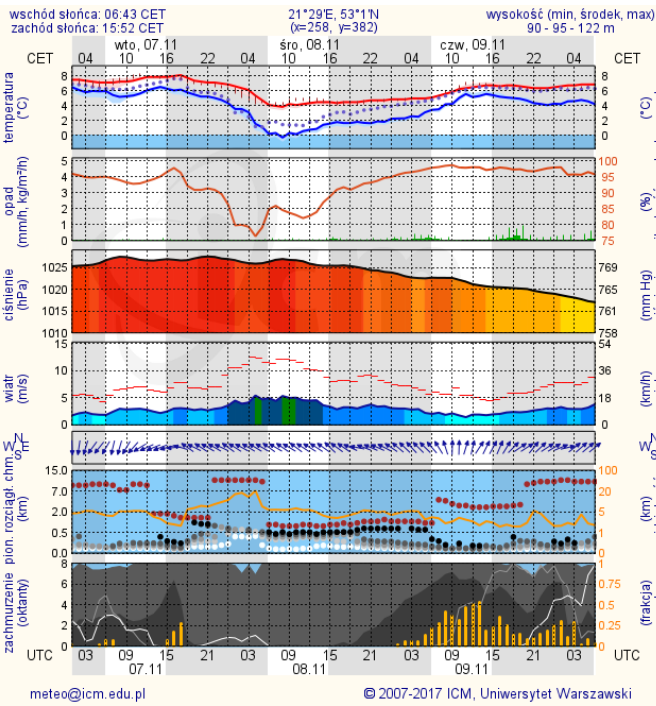

BIULETYN INFORMACYJNY NR 310/2017

za okres od 06.11.2017 r. od godz. 7.00 do 07.11.2017 r. do godz. 7.00

wtorek, dnia 07.11.2017 r.

Najważniejsze zdarzenia z minionej doby

1. Warszawa – uszkodzenie rury gazowej, ewakuacja 40 dzieci z pobliskiego przedszkola.
2. Ostrzeżenie o złej jakości powietrza dla woj. mazowieckiego.

ZESTAWIENIE DANYCH STATYSTYCZNYCH

Za okres: 06.11 – 07.11.2017 r.

	KOMENDA STOŁECZNA POLICJI	W analizowanym okresie	Od początku roku
	1) Odnotowano wypadków	6	2235
	2) Ofiary śmiertelne w wypadkach drogowych/ kolejowych/ lotniczych	0/0/0	126/15/2
	3) Osoby ranne w wypadkach drogowych/kolejowych/lotniczych	6/0/0	2585/11/3
	4) Utonięcia /wylądzenia	0/0	16/7
	KOMENDA WOJEWÓDZKA POLICJI	W analizowanym okresie	Od początku roku
	1) Odnotowano wypadków	5	1880
	2) Ofiary śmiertelne w wypadkach drogowych/ kolejowych/ lotniczych	0/0/0	199/8/2
	3) Osoby ranne w wypadkach drogowych/kolejowych/lotniczych	7/0/0	2339/4/2
	4) Utonięcia/wylądzenia	0/0	26/2
	KOMENDA WOJEWÓDZKA PAŃSTWOWEJ STRAŻY POŻARNEJ	W analizowanym okresie	Od początku roku
	1) Liczba pożarów	45	14667
	2) Ofiary śmiertelne w pożarach/zaczadzenia	0/0	45/6
	3) Osoby ranne w pożarach/podtrute CO	0/0	317/13
	NADWIŚLAŃSKI ODDZIAŁ STRAŻY GRANICZNEJ	W dniu 06.11.2017	Od 01.01.2017
	1) Ruch graniczny: schengen/non-schengen	39464/14113	11263142/5568462
	2) Złożone wnioski o nadanie statusu uchodźcy	5	680
	3) Cudzoziemcy, którym odmówiono wjazdu do RP/zatrzymano	1/13	569/1258

INFORMACJE HYDROLOGICZNO - METEOROLOGICZNE

Stan wody w rzekach

Rozkład dobowej sumy opadów

Prognoza pogody dla Polski na dziś

Prognoza pogody dla Polski na jutro

Ostrzeżenia METEO

BRAK

Ostrzeżenia HYDRO

BRAK

METEOROGRAMY

dla głównych miast województwa mazowieckiego:

Warszawa

Radom

Płock

Ciechanów

Ostrołęka