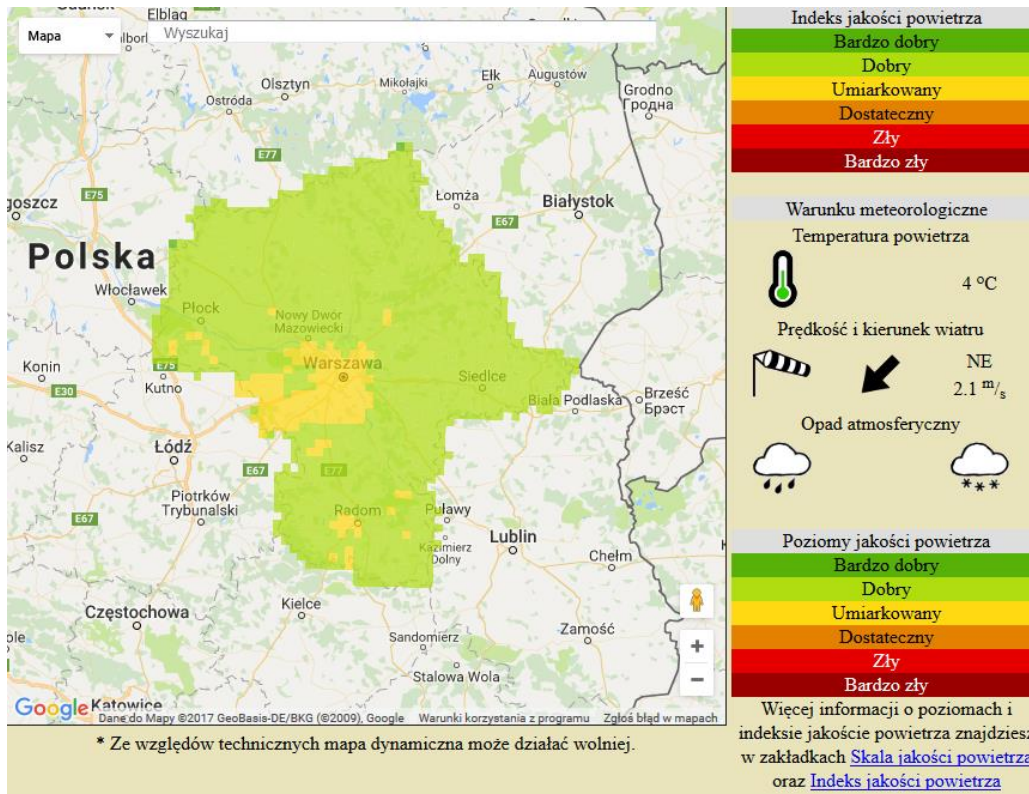

PROGNOZA JAKOŚCI POWIETRZA NA DZIŚ