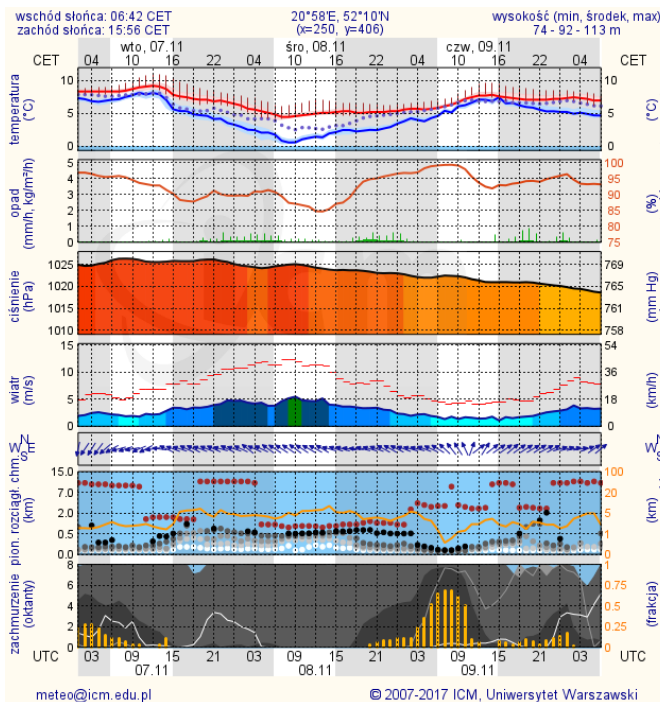

BIULETYN INFORMACYJNY NR 310/2017

za okres od 06.11.2017 r. od godz. 7.00 do 07.11.2017 r. do godz. 7.00

wtorek, dnia 07.11.2017 r.

Najważniejsze zdarzenia z minionej doby

1. Warszawa – uszkodzenie rury gazowej, ewakuacja 40 dzieci z pobliskiego przedszkola.
2. Ostrzeżenie o złej jakości powietrza dla woj. mazowieckiego.

Pomiar	PM10 [µg/m ³] <i>Pył zawieszony PM10</i> S1Hmax	PM2.5 [µg/m ³] <i>Pył zawieszony PM 2.5</i> S1Hmax	O ₃ [µg/m ³] <i>Ozon</i> S1Hmax	NO ₂ [µg/m ³] <i>Dwutlenek azotu</i> S1Hmax	SO ₂ [µg/m ³] <i>Dwutlenek siarki</i> S1Hmax	CO [µg/m ³] <i>Tlenek węgla</i> S1Hmax	C ₆ H ₆ [µg/m ³] <i>Benzen</i> S1Hmax
Belsk-IGFPAN			54	21.8	6.1	413	
Granica-KPN			31	17.5	3.9		
Guty Duże			49.5	9.3	4.5		
Konstancin-Jeziorna	60.3	44.2	45.9	36.1	19.9	762	2.2
Legionowo-Zegrzyńska		46.2	39.1	36.3	13.2		
Otwock-Brzozowa		57.8	39.7	34.5	9.8	1230	
Piastów-Pułaskiego		56.6	43	43.4	16.3		
Płock-Gimnazjum			31.6	31.6	13.7	408	8.5
Płock-Reja	59.7	44.9	32.9	35.1	37.9	999	3
Radom-Tochtermana	219.7	138.3	43.9	82.8	10	2685	8.3
Siedlce-Konarskiego	161.8	127.9					
Warszawa-Komunikacyjna	133.2	75.3		90.1		1567	4
Warszawa-Marszałkowska	83.7	72.1		49.4		770	
Warszawa-Podleśna			38.2				
Warszawa-Targówek	85.3		39	51.4	7.2		
Warszawa-Ursynów	70.7	52.3	46.7	47.7	9.7		
Żyrardów-Roosevelta	81.9	60.5					

INFORMACJE HYDROLOGICZNO - METEOROLOGICZNE

Stan wody w rzekach

Rozkład dobowej sumy opadów

Prognoza pogody dla Polski na dziś

Prognoza pogody dla Polski na jutro

Ostrzeżenia METEO

BRAK

Ostrzeżenia HYDRO

BRAK

METEOROGRAMY

dla głównych miast województwa mazowieckiego:

Warszawa

Radom

Płock

Ciechanów

Ostrołęka