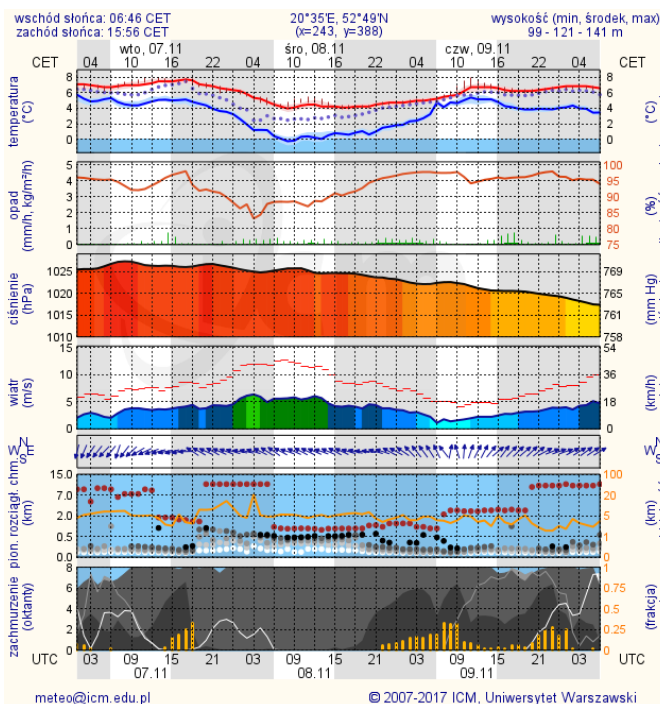

BIULETYN INFORMACYJNY NR 310/2017

za okres od 06.11.2017 r. od godz. 7.00 do 07.11.2017 r. do godz. 7.00

wtorek, dnia 07.11.2017 r.

Najważniejsze zdarzenia z minionej doby

1. Warszawa – uszkodzenie rury gazowej, ewakuacja 40 dzieci z pobliskiego przedszkola.
2. Ostrzeżenie o złej jakości powietrza dla woj. mazowieckiego.

ZESTAWIENIE DANYCH STATYSTYCZNYCH

Za okres: 06.11 – 07.11.2017 r.

	KOMENDA STOŁECZNA POLICJI	W analizowanym okresie	Od początku roku
	1) Odnotowano wypadków	6	2235
	2) Ofiary śmiertelne w wypadkach drogowych/ kolejowych/ lotniczych	0/0/0	126/15/2
	3) Osoby ranne w wypadkach drogowych/kolejowych/lotniczych	6/0/0	2585/11/3
	4) Utonięcia /wylądzenia	0/0	16/7
	KOMENDA WOJEWÓDZKA POLICJI	W analizowanym okresie	Od początku roku
	1) Odnotowano wypadków	5	1880
	2) Ofiary śmiertelne w wypadkach drogowych/ kolejowych/ lotniczych	0/0/0	199/8/2
	3) Osoby ranne w wypadkach drogowych/kolejowych/lotniczych	7/0/0	2339/4/2
	4) Utonięcia/wylądzenia	0/0	26/2
	KOMENDA WOJEWÓDZKA PAŃSTWOWEJ STRAŻY POŻARNEJ	W analizowanym okresie	Od początku roku
	1) Liczba pożarów	45	14667
	2) Ofiary śmiertelne w pożarach/zaczadzenia	0/0	45/6
	3) Osoby ranne w pożarach/podtrute CO	0/0	317/13
	NADWIŚLAŃSKI ODDZIAŁ STRAŻY GRANICZNEJ	W dniu 06.11.2017	Od 01.01.2017
	1) Ruch graniczny: schengen/non-schengen	39464/14113	11263142/5568462
	2) Złożone wnioski o nadanie statusu uchodźcy	5	680
	3) Cudzoziemcy, którym odmówiono wjazdu do RP/zatrzymano	1/13	569/1258

INFORMACJE HYDROLOGICZNO - METEOROLOGICZNE

Stan wody w rzekach

Rozkład dobowej sumy opadów

Prognoza pogody dla Polski na dziś

Prognoza pogody dla Polski na jutro

Ostrzeżenia METEO

BRAK

Ostrzeżenia HYDRO

BRAK

METEOROGRAMY

dla głównych miast województwa mazowieckiego:

Warszawa

Radom

Płock

Ciechanów

Ostrołęka