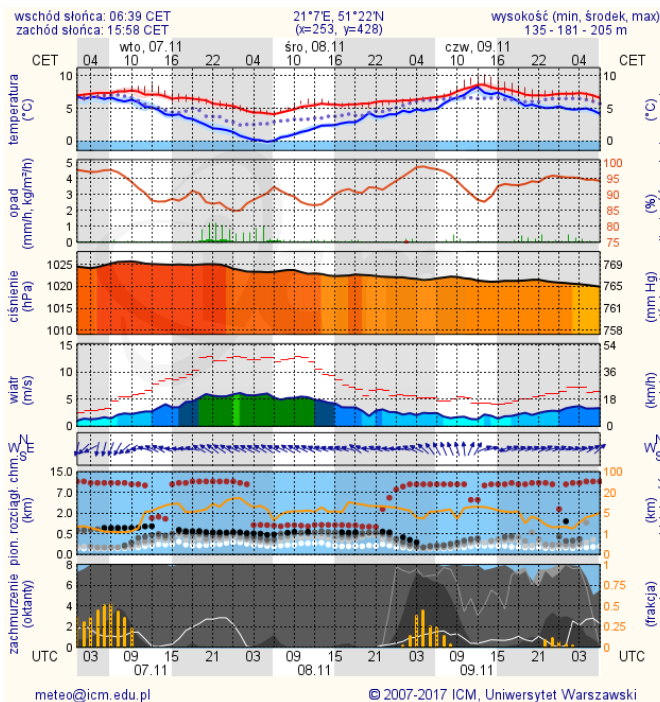

BIULETYN INFORMACYJNY NR 310/2017

za okres od 06.11.2017 r. od godz. 7.00 do 07.11.2017 r. do godz. 7.00

wtorek, dnia 07.11.2017 r.

Najważniejsze zdarzenia z minionej doby

1. Warszawa – uszkodzenie rury gazowej, ewakuacja 40 dzieci z pobliskiego przedszkola.
2. Ostrzeżenie o złej jakości powietrza dla woj. mazowieckiego.

Pomiar	PM10 [µg/m ³] <i>Pył zawieszony PM10</i> S1Hmax	PM2.5 [µg/m ³] <i>Pył zawieszony PM 2.5</i> S1Hmax	O ₃ [µg/m ³] <i>Ozon</i> S1Hmax	NO ₂ [µg/m ³] <i>Dwutlenek azotu</i> S1Hmax	SO ₂ [µg/m ³] <i>Dwutlenek siarki</i> S1Hmax	CO [µg/m ³] <i>Tlenek węgla</i> S1Hmax	C ₆ H ₆ [µg/m ³] <i>Benzen</i> S1Hmax
Belsk-IGFPAN			54	21.8	6.1	413	
Granica-KPN			31	17.5	3.9		
Guty Duże			49.5	9.3	4.5		
Konstancin-Jeziorna	60.3	44.2	45.9	36.1	19.9	762	2.2
Legionowo-Zegrzyńska		46.2	39.1	36.3	13.2		
Otwock-Brzozowa		57.8	39.7	34.5	9.8	1230	
Piastów-Pułaskiego		56.6	43	43.4	16.3		
Płock-Gimnazjum			31.6	31.6	13.7	408	8.5
Płock-Reja	59.7	44.9	32.9	35.1	37.9	999	3
Radom-Tochtermana	219.7	138.3	43.9	82.8	10	2685	8.3
Siedlce-Konarskiego	161.8	127.9					
Warszawa-Komunikacyjna	133.2	75.3		90.1		1567	4
Warszawa-Marszałkowska	83.7	72.1		49.4		770	
Warszawa-Podleśna			38.2				
Warszawa-Targówek	85.3		39	51.4	7.2		
Warszawa-Ursynów	70.7	52.3	46.7	47.7	9.7		
Żyrardów-Roosevelta	81.9	60.5					

INFORMACJE HYDROLOGICZNO - METEOROLOGICZNE

Stan wody w rzekach

Rozkład dobowej sumy opadów

Prognoza pogody dla Polski na dziś

Prognoza pogody dla Polski na jutro

Ostrzeżenia METEO

BRAK

Ostrzeżenia HYDRO

BRAK

METEOROGRAMY

dla głównych miast województwa mazowieckiego:

Warszawa

Radom

Płock

Ciechanów

Ostrołęka