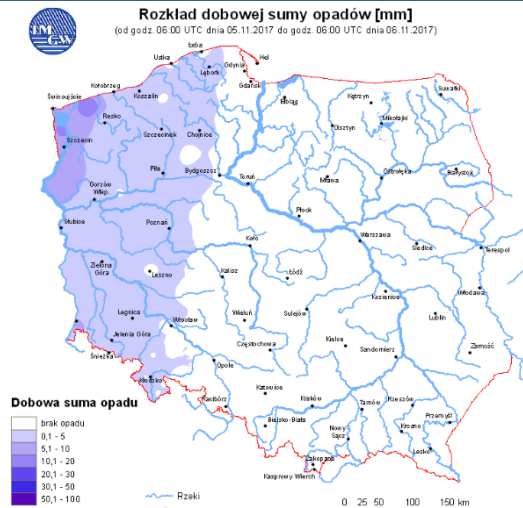

Rozkład dobowej sumy opadów