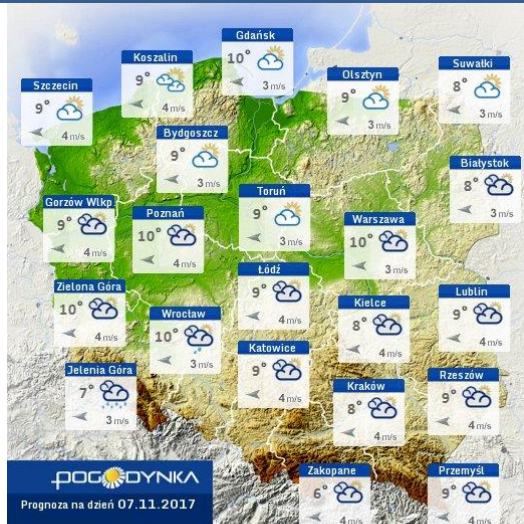

BIULETYN INFORMACYJNY NR 310/2017

za okres od 06.11.2017 r. od godz. 7.00 do 07.11.2017 r. do godz. 7.00

wtorek, dnia 07.11.2017 r.

Najważniejsze zdarzenia z minionej doby

1. Warszawa – uszkodzenie rury gazowej, ewakuacja 40 dzieci z pobliskiego przedszkola.
2. Ostrzeżenie o złej jakości powietrza dla woj. mazowieckiego.

ZESTAWIENIE DANYCH STATYSTYCZNYCH

Za okres: 06.11 – 07.11.2017 r.

	KOMENDA STOŁECZNA POLICJI	W analizowanym okresie	Od początku roku
	1) Odnotowano wypadków	6	2235
	2) Ofiary śmiertelne w wypadkach drogowych/ kolejowych/ lotniczych	0/0/0	126/15/2
	3) Osoby ranne w wypadkach drogowych/kolejowych/lotniczych	6/0/0	2585/11/3
	4) Utonięcia /wylądzenia	0/0	16/7
	KOMENDA WOJEWÓDZKA POLICJI	W analizowanym okresie	Od początku roku
	1) Odnotowano wypadków	5	1880
	2) Ofiary śmiertelne w wypadkach drogowych/ kolejowych/ lotniczych	0/0/0	199/8/2
	3) Osoby ranne w wypadkach drogowych/kolejowych/lotniczych	7/0/0	2339/4/2
	4) Utonięcia/wylądzenia	0/0	26/2
	KOMENDA WOJEWÓDZKA PAŃSTWOWEJ STRAŻY POŻARNEJ	W analizowanym okresie	Od początku roku
	1) Liczba pożarów	45	14667
	2) Ofiary śmiertelne w pożarach/zaczadzenia	0/0	45/6
	3) Osoby ranne w pożarach/podtrute CO	0/0	317/13
	NADWIŚLAŃSKI ODDZIAŁ STRAŻY GRANICZNEJ	W dniu 06.11.2017	Od 01.01.2017
	1) Ruch graniczny: schengen/non-schengen	39464/14113	11263142/5568462
	2) Złożone wnioski o nadanie statusu uchodźcy	5	680
	3) Cudzoziemcy, którym odmówiono wjazdu do RP/zatrzymano	1/13	569/1258

INFORMACJE HYDROLOGICZNO - METEOROLOGICZNE

Stan wody w rzekach

Rozkład dobowej sumy opadów

Prognoza pogody dla Polski na dziś

Prognoza pogody dla Polski na jutro

Ostrzeżenia METEO

BRAK

Ostrzeżenia HYDRO

BRAK

METEOROGRAMY

dla głównych miast województwa mazowieckiego:

Warszawa

Radom

Płock

Ciechanów

Ostrołęka