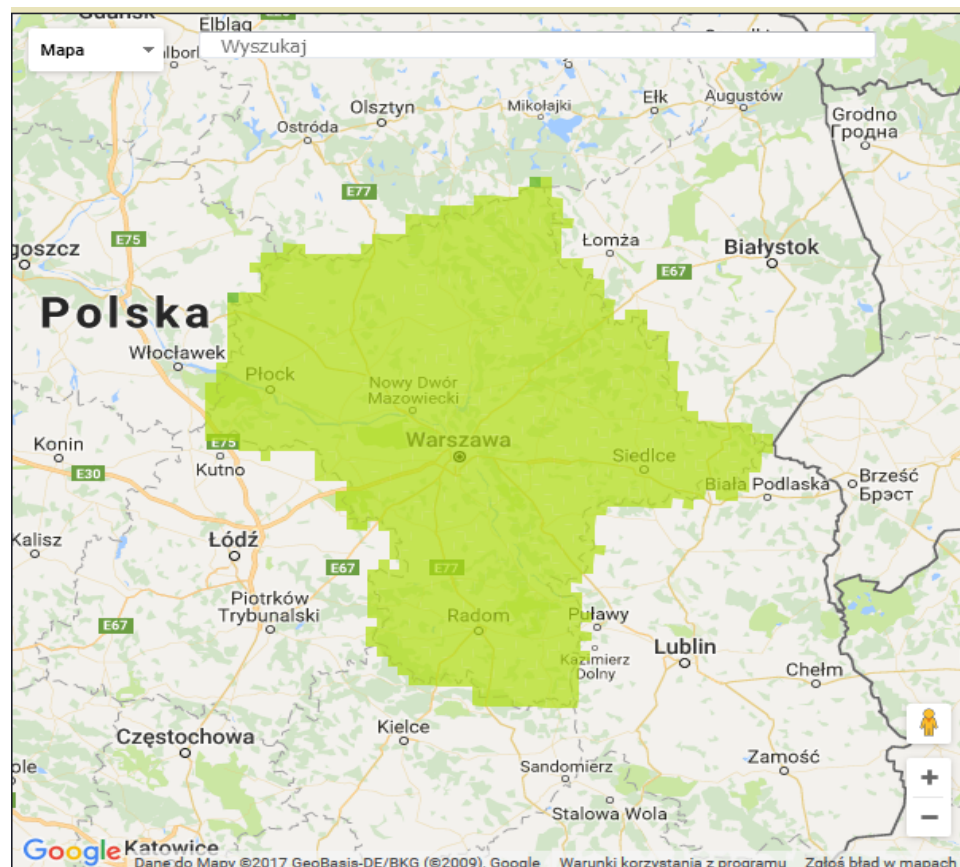

Wyniki pomiarów zanieczyszczeń powietrza za minioną dobę [w $\mu\text{g}/\text{m}^3$] na automatycznych stacjach WIOŚ w Warszawie

Wybierz datę: 2017-11-04, So Zestawienie dobowe (średnie)- Stacje automatyczne

Stacja	Pomiary	PM10 [$\mu\text{g}/\text{m}^3$]		PM2.5 [$\mu\text{g}/\text{m}^3$]		O₃ [$\mu\text{g}/\text{m}^3$]		NO₂ [$\mu\text{g}/\text{m}^3$]	SO₂ [$\mu\text{g}/\text{m}^3$]	CO [$\mu\text{g}/\text{m}^3$]		C₆H₆ [$\mu\text{g}/\text{m}^3$]
		Pył zawieszony PM10 S24h	Pył zawieszony PM10 S24h	Pył zawieszony PM 2.5 S24h	Pył zawieszony PM 2.5 S24h	Ozon S24h	Ozon S8max	Dwutlenek azotu S24h	Dwutlenek siarki S24h	Tlenek węgla S24h	Tlenek węgla S8max	Benzen S24h
Belsk-IGFPAN						34.7	51.2	10.5	1.9	251	357	
Granica-KPN						28	45.9	8.7	3.1			
Guty Duże						39.2	54.3	5.7	2.1			
Konstancin-Jeziorna		32.9		24		31.3	47.6	13.3	12.9	448	562	1.1
Legionowo-Zegrzyńska				17.1		27.4	44.8	17.5	3.4			
Otwock-Brzozowa				32.3		18.2	32.5	15.7	2.7	631	803	
Piastów-Pułaskiego				24.6		30	45	22.1	9.5			
Płock-Gimnazjum						33.4	40.9	18.3	3.5	268	368	0.7
Płock-Reja		33.2		24.6		34.5	46.3	17	4	608	720	1.1
Radom-Tochtermana		38.1		27.7		28.6	41.9	22.2	2.4	504	655	1
Siedlce-Konarskiego		32.6		27.9								
Warszawa-Komunikacyjna		47.7		35.4				47.9		720	1065	1.9
Warszawa-Marszałkowska		40.1		34.9				36.5		399	654	
Warszawa-Podlesna						28.7	41.2					
Warszawa-Targówek		26				26.8	37.5	21.7	3			
Warszawa-Ursynów		33.6		24.5		33.8	47	21.8	5.2			
Żyrardów-Roosevelta		45.8		33.5								

PROGNOZA JAKOŚCI POWIETRZA NA DZIŚ

Indeks jakości powietrza

- Bardzo dobry
- Dobry
- Umiarkowany
- Dostateczny
- Zły
- Bardzo zły

Warunki meteorologiczne

Temperatura powietrza 7 °C

Prędkość i kierunek wiatru SSE 4.8 m/s

Opad atmosferyczny

Poziomy jakości powietrza

- Bardzo dobry
- Dobry
- Umiarkowany
- Dostateczny
- Zły
- Bardzo zły

Więcej informacji o poziomach i indeksie jakości powietrza znajdziesz w zakładkach [Skala jakości powietrza](#) oraz [Indeks jakości powietrza](#)

* Ze względów technicznych mapa dynamiczna może działać wolniej.