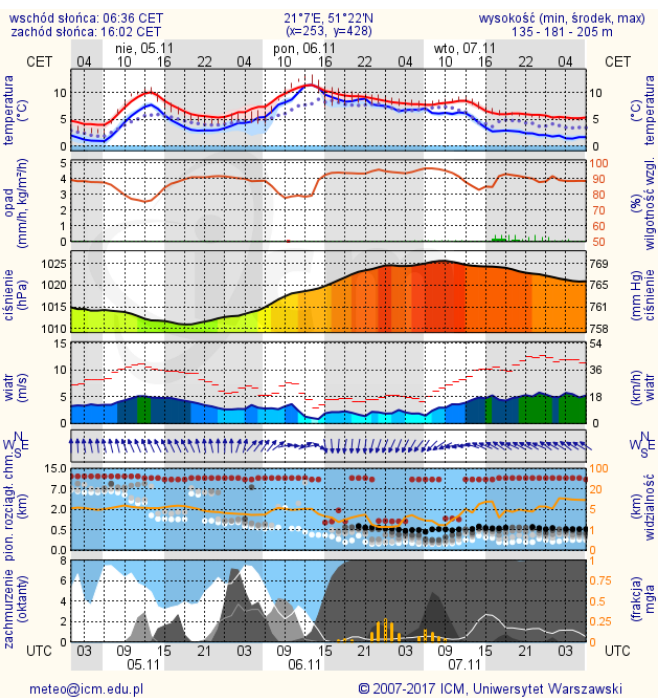

METEOROGRAMY

dla głównych miast województwa mazowieckiego:

Warszawa

Radom

Płock

Ciechanów