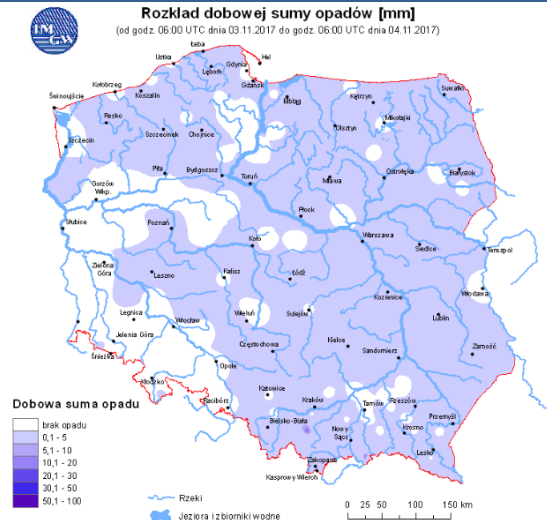

Rozkład dobowej sumy opadów